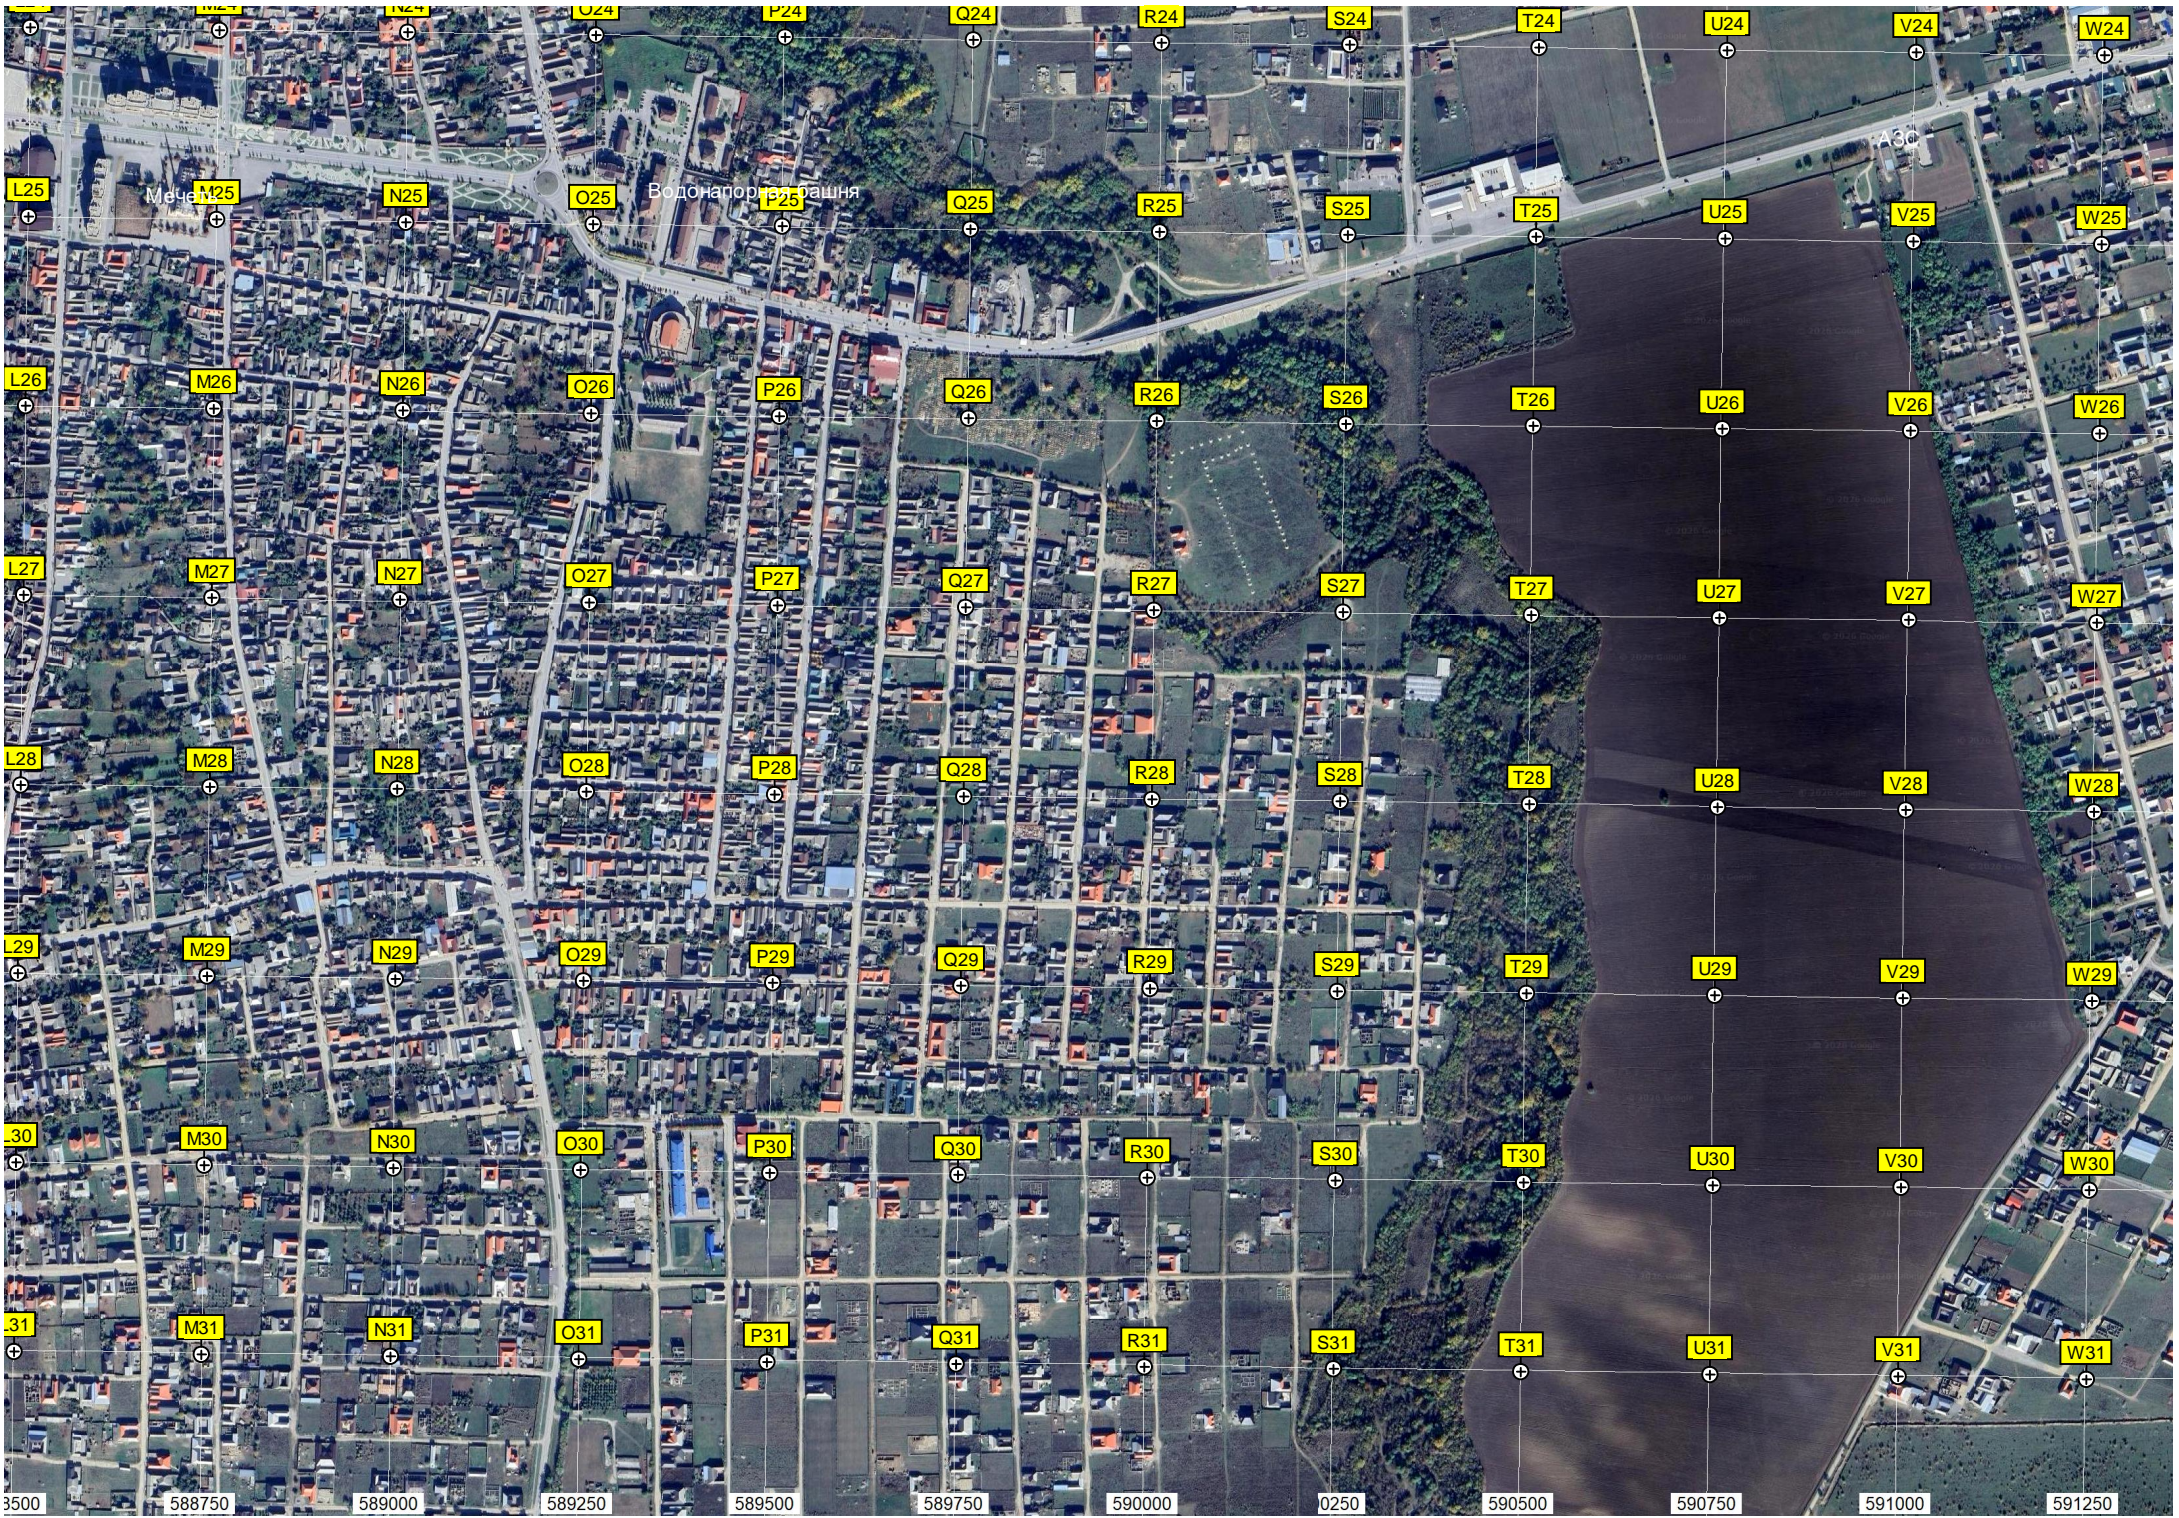

I24

J24

K24

Детский сад №1 "Нана"

Водонапорная башня Рожновского

Площадь

Школа

Кирпичный завод

Вышка мобильной связи

Стадион

Кладбище

Helicopter Station

3500 588750 589000 589250 589500 589750 590000 0250 590500 590750 591000 591250