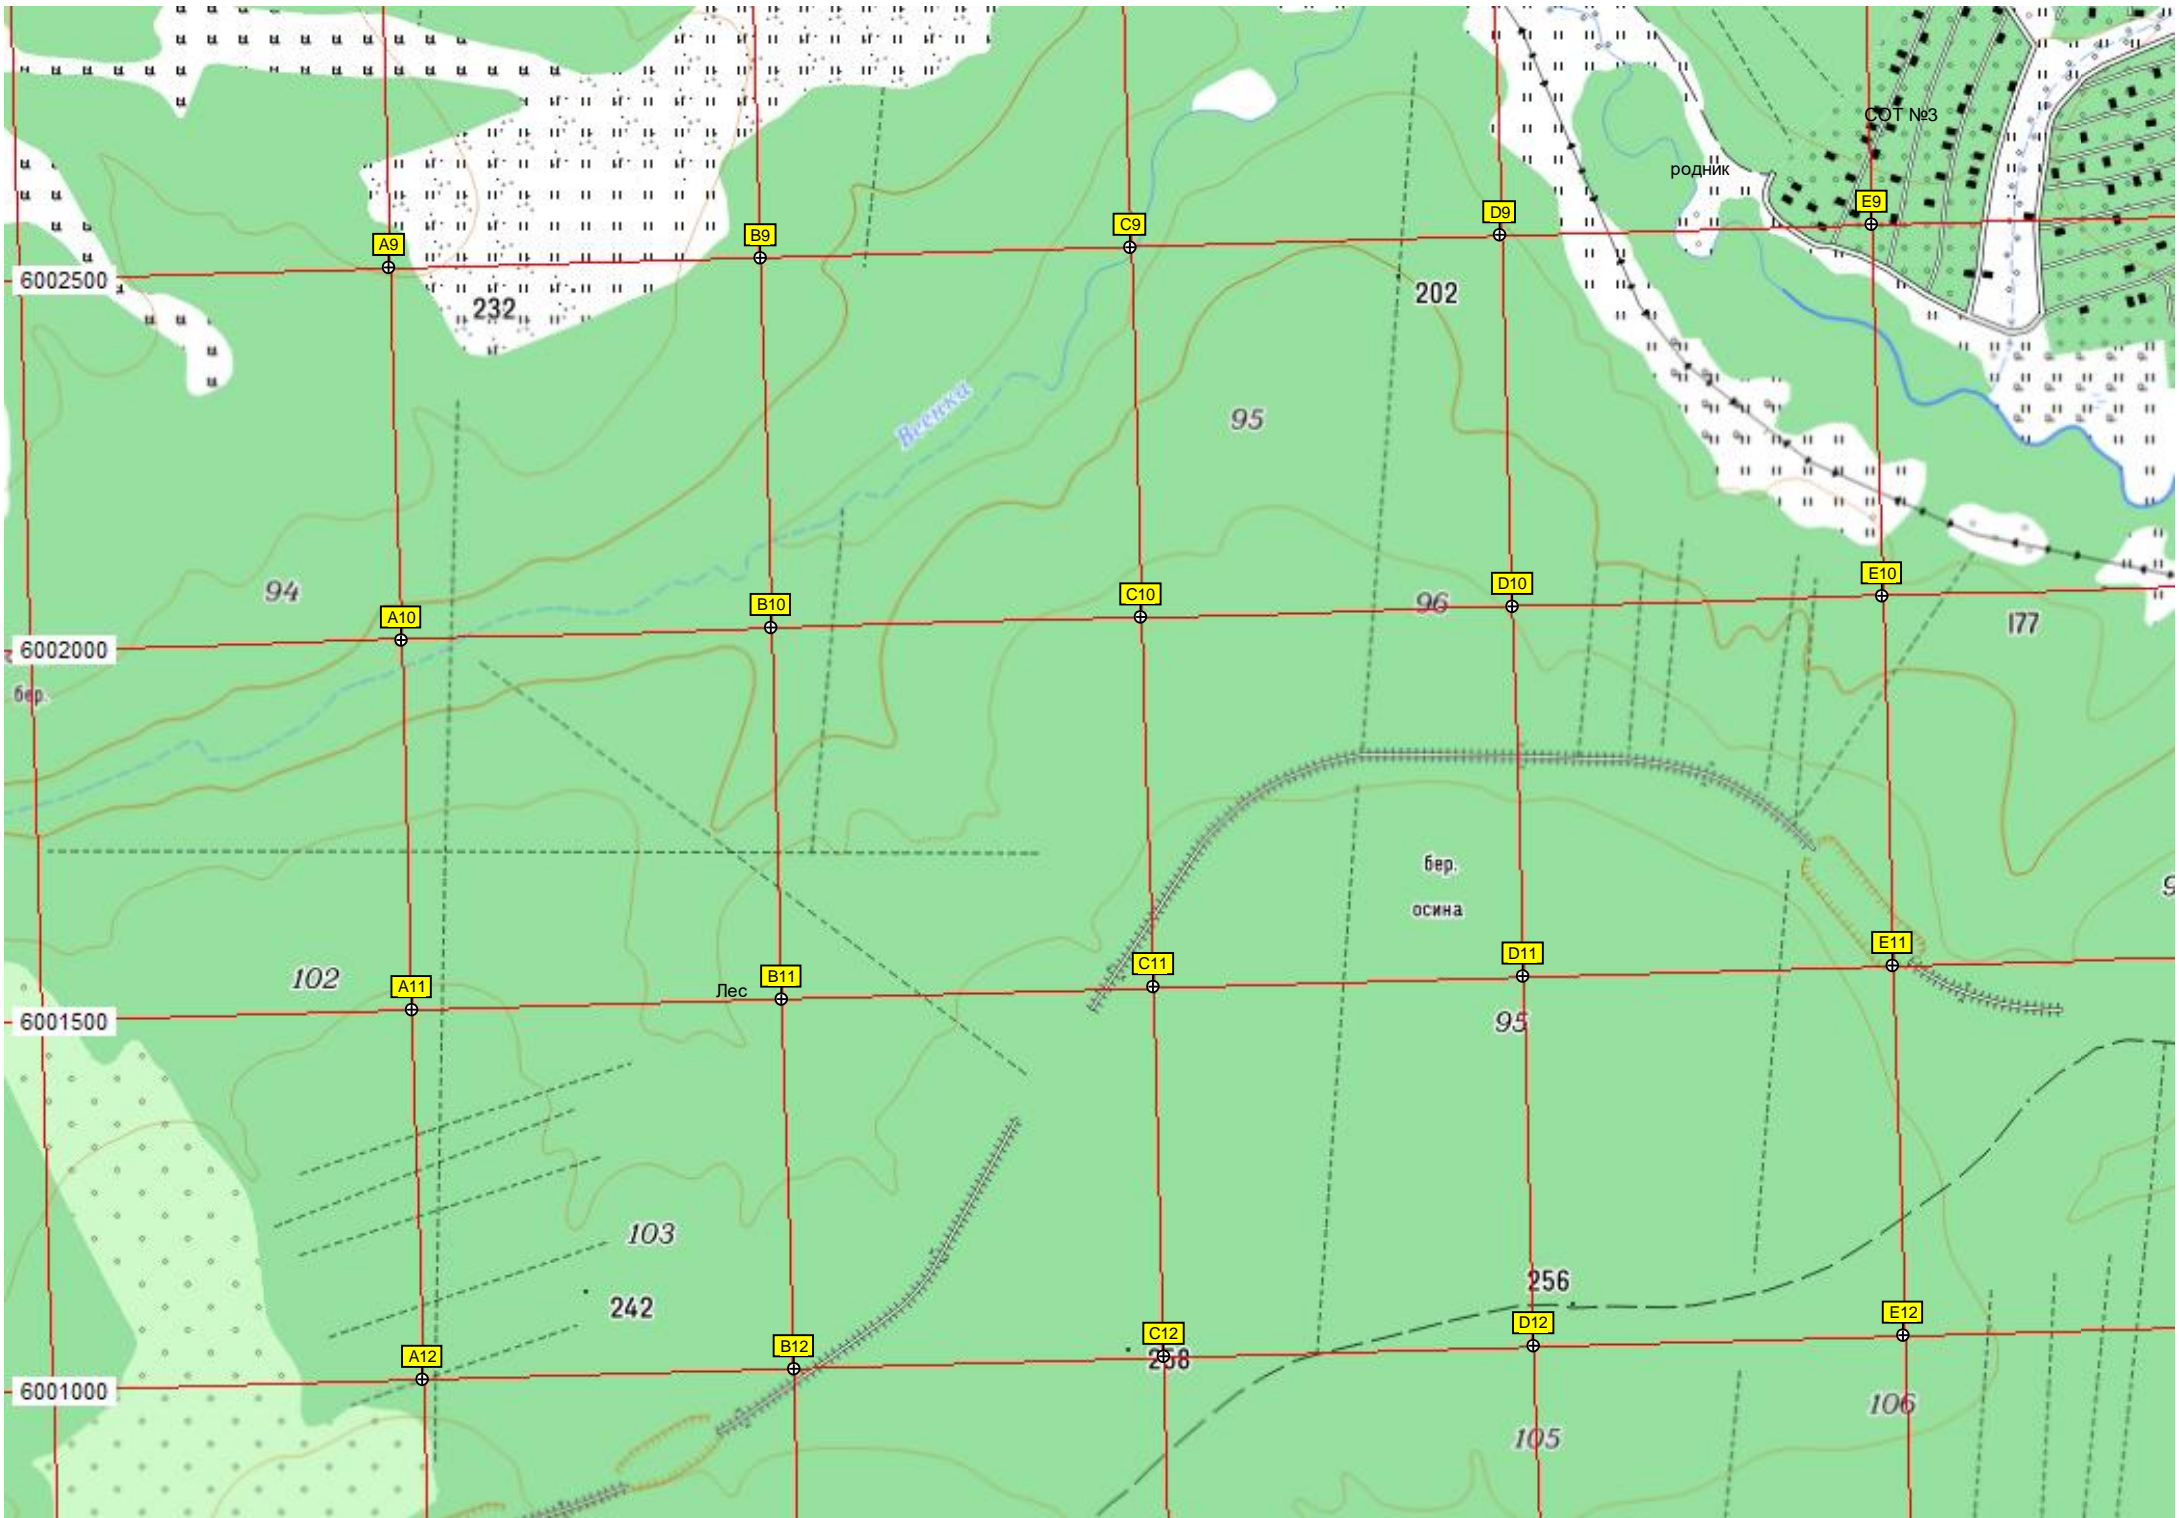

A9

B9

C9

D9

E9

6002500

232

202

СОТ №3

родник

Ручейки

95

94

A10

B10

C10

D10

E10

6002000

96

177

бер.

102

A11

B11

C11

D11

E11

6001500

95

Лес

бер.

осина

103

242

A12

B12

C12

D12

E12

6001000

256

258

105

106