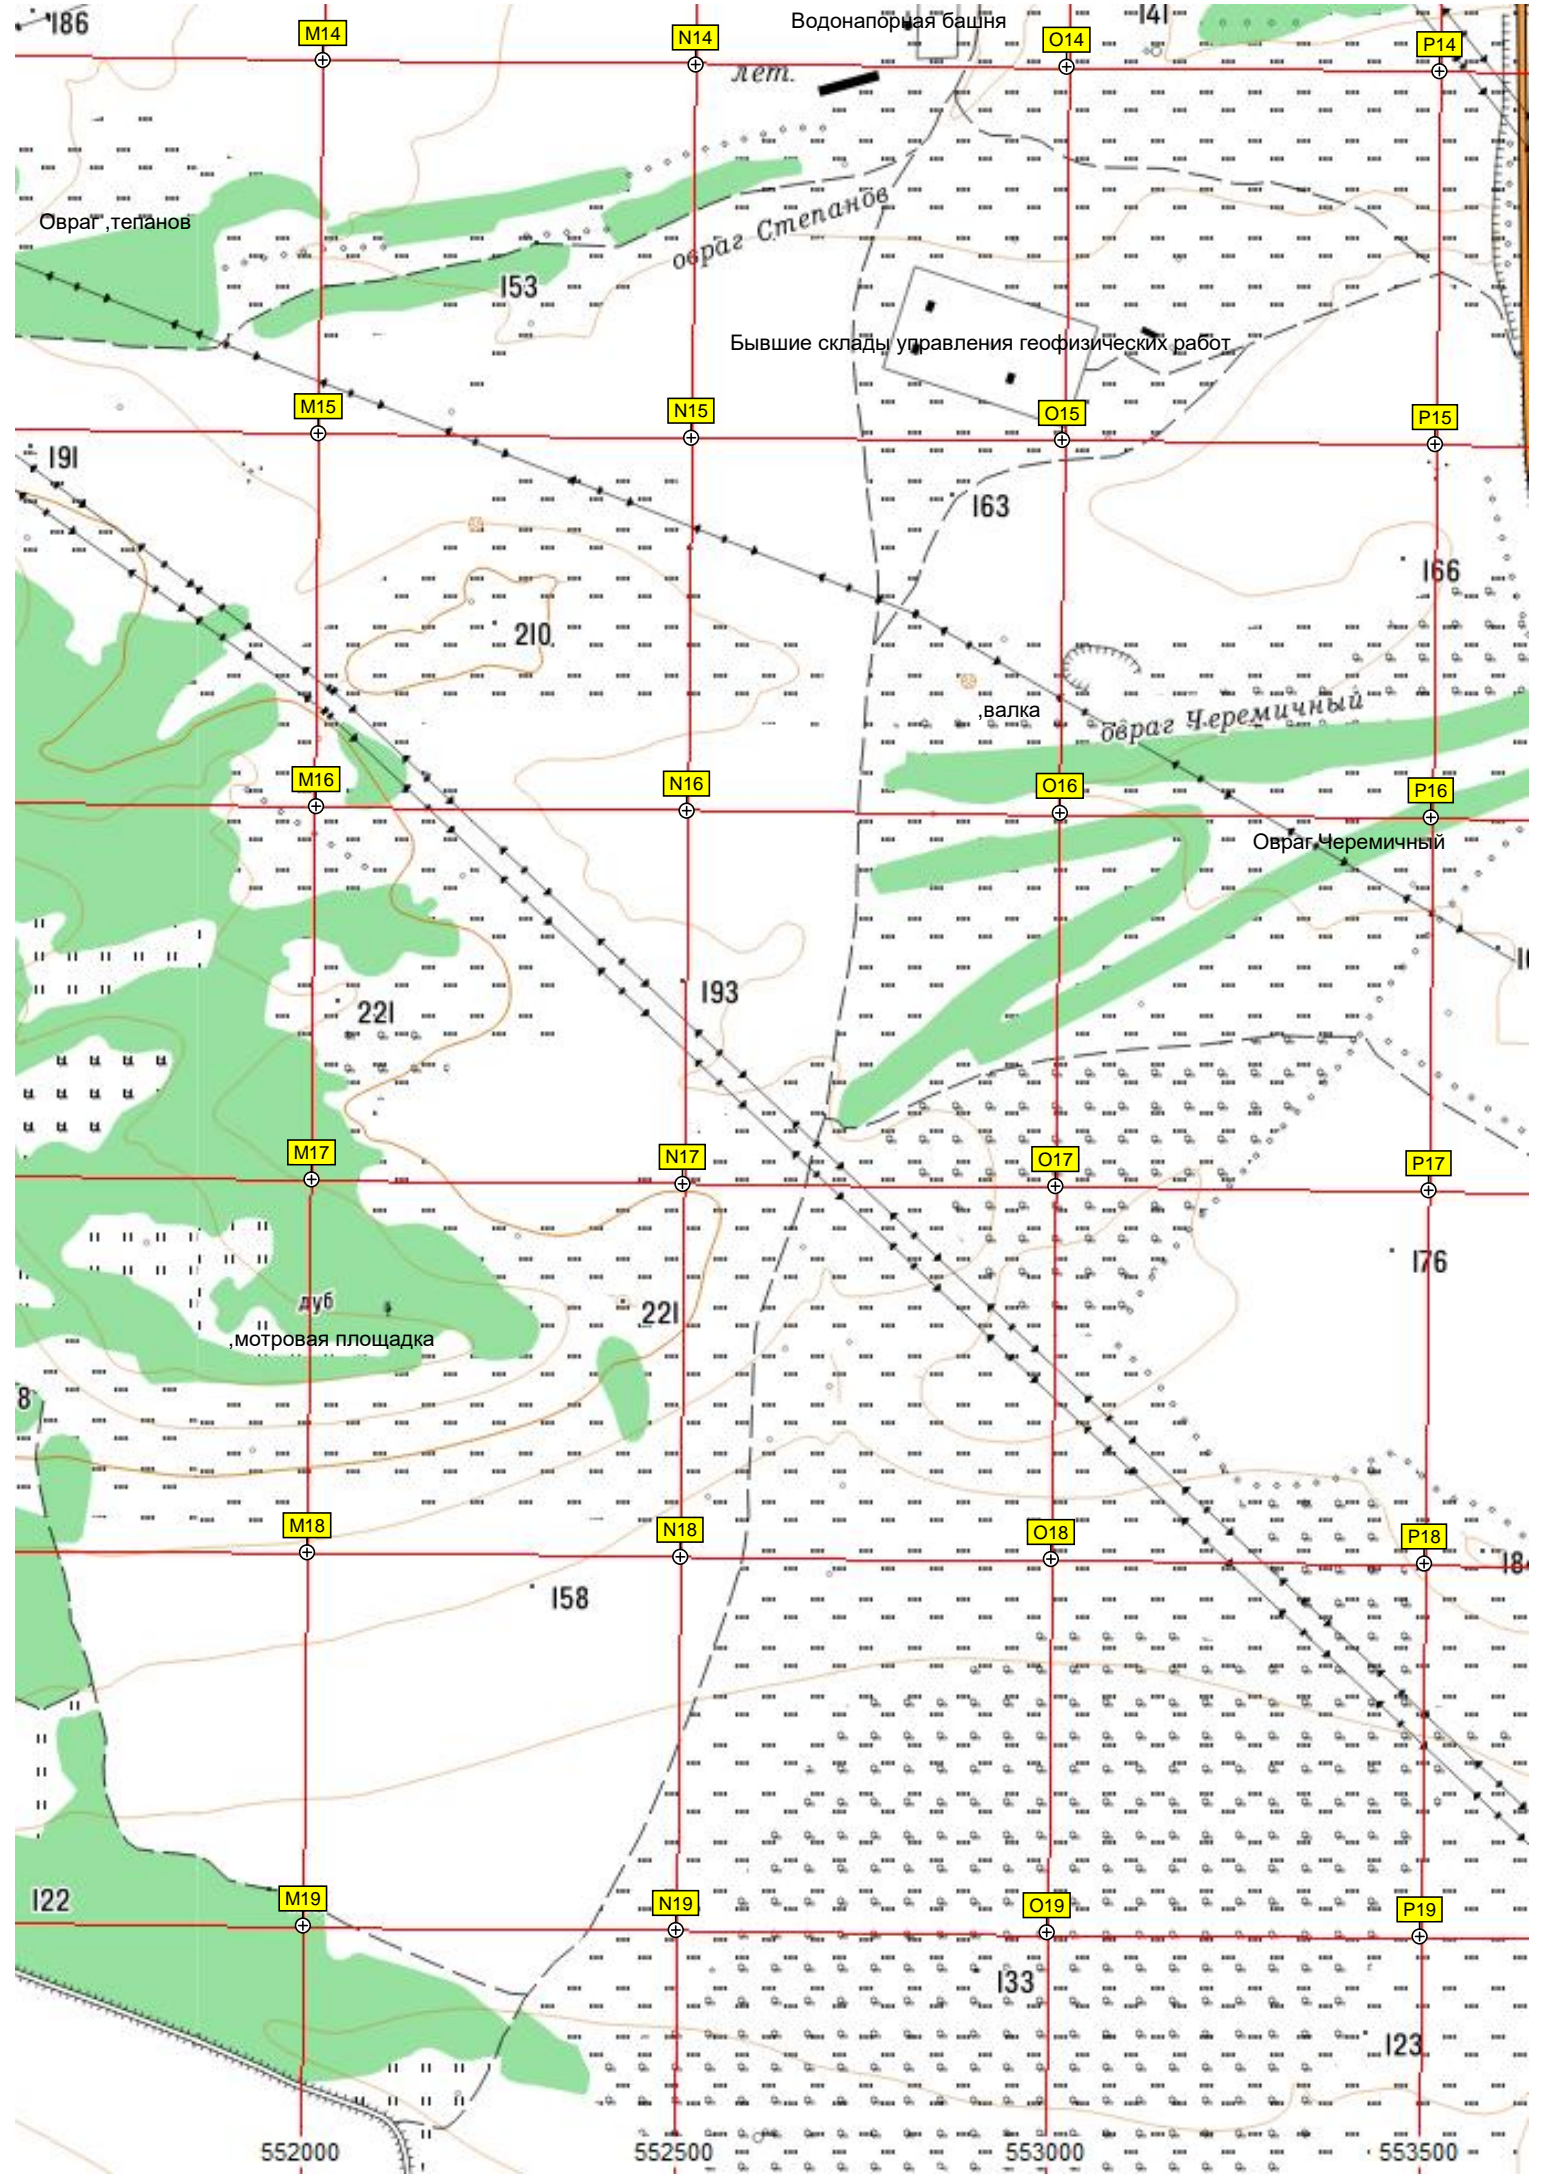

L13

266

243

554000 554500 555000 555500

Пруд 103 105

Пруд 101 90 Плотина 90

Q9 R9 S9 T9

118

южка

Широкое

Q12 R12 S12 T12

разв.

Школьная школа с. Широкое

разв.

овраг Широкий

Q13 R13 S13 T13

Широкое

Пруд Дамба 107

Полянка чабреца

Овраг Родионов

Газопровод

Q14

R14

S14