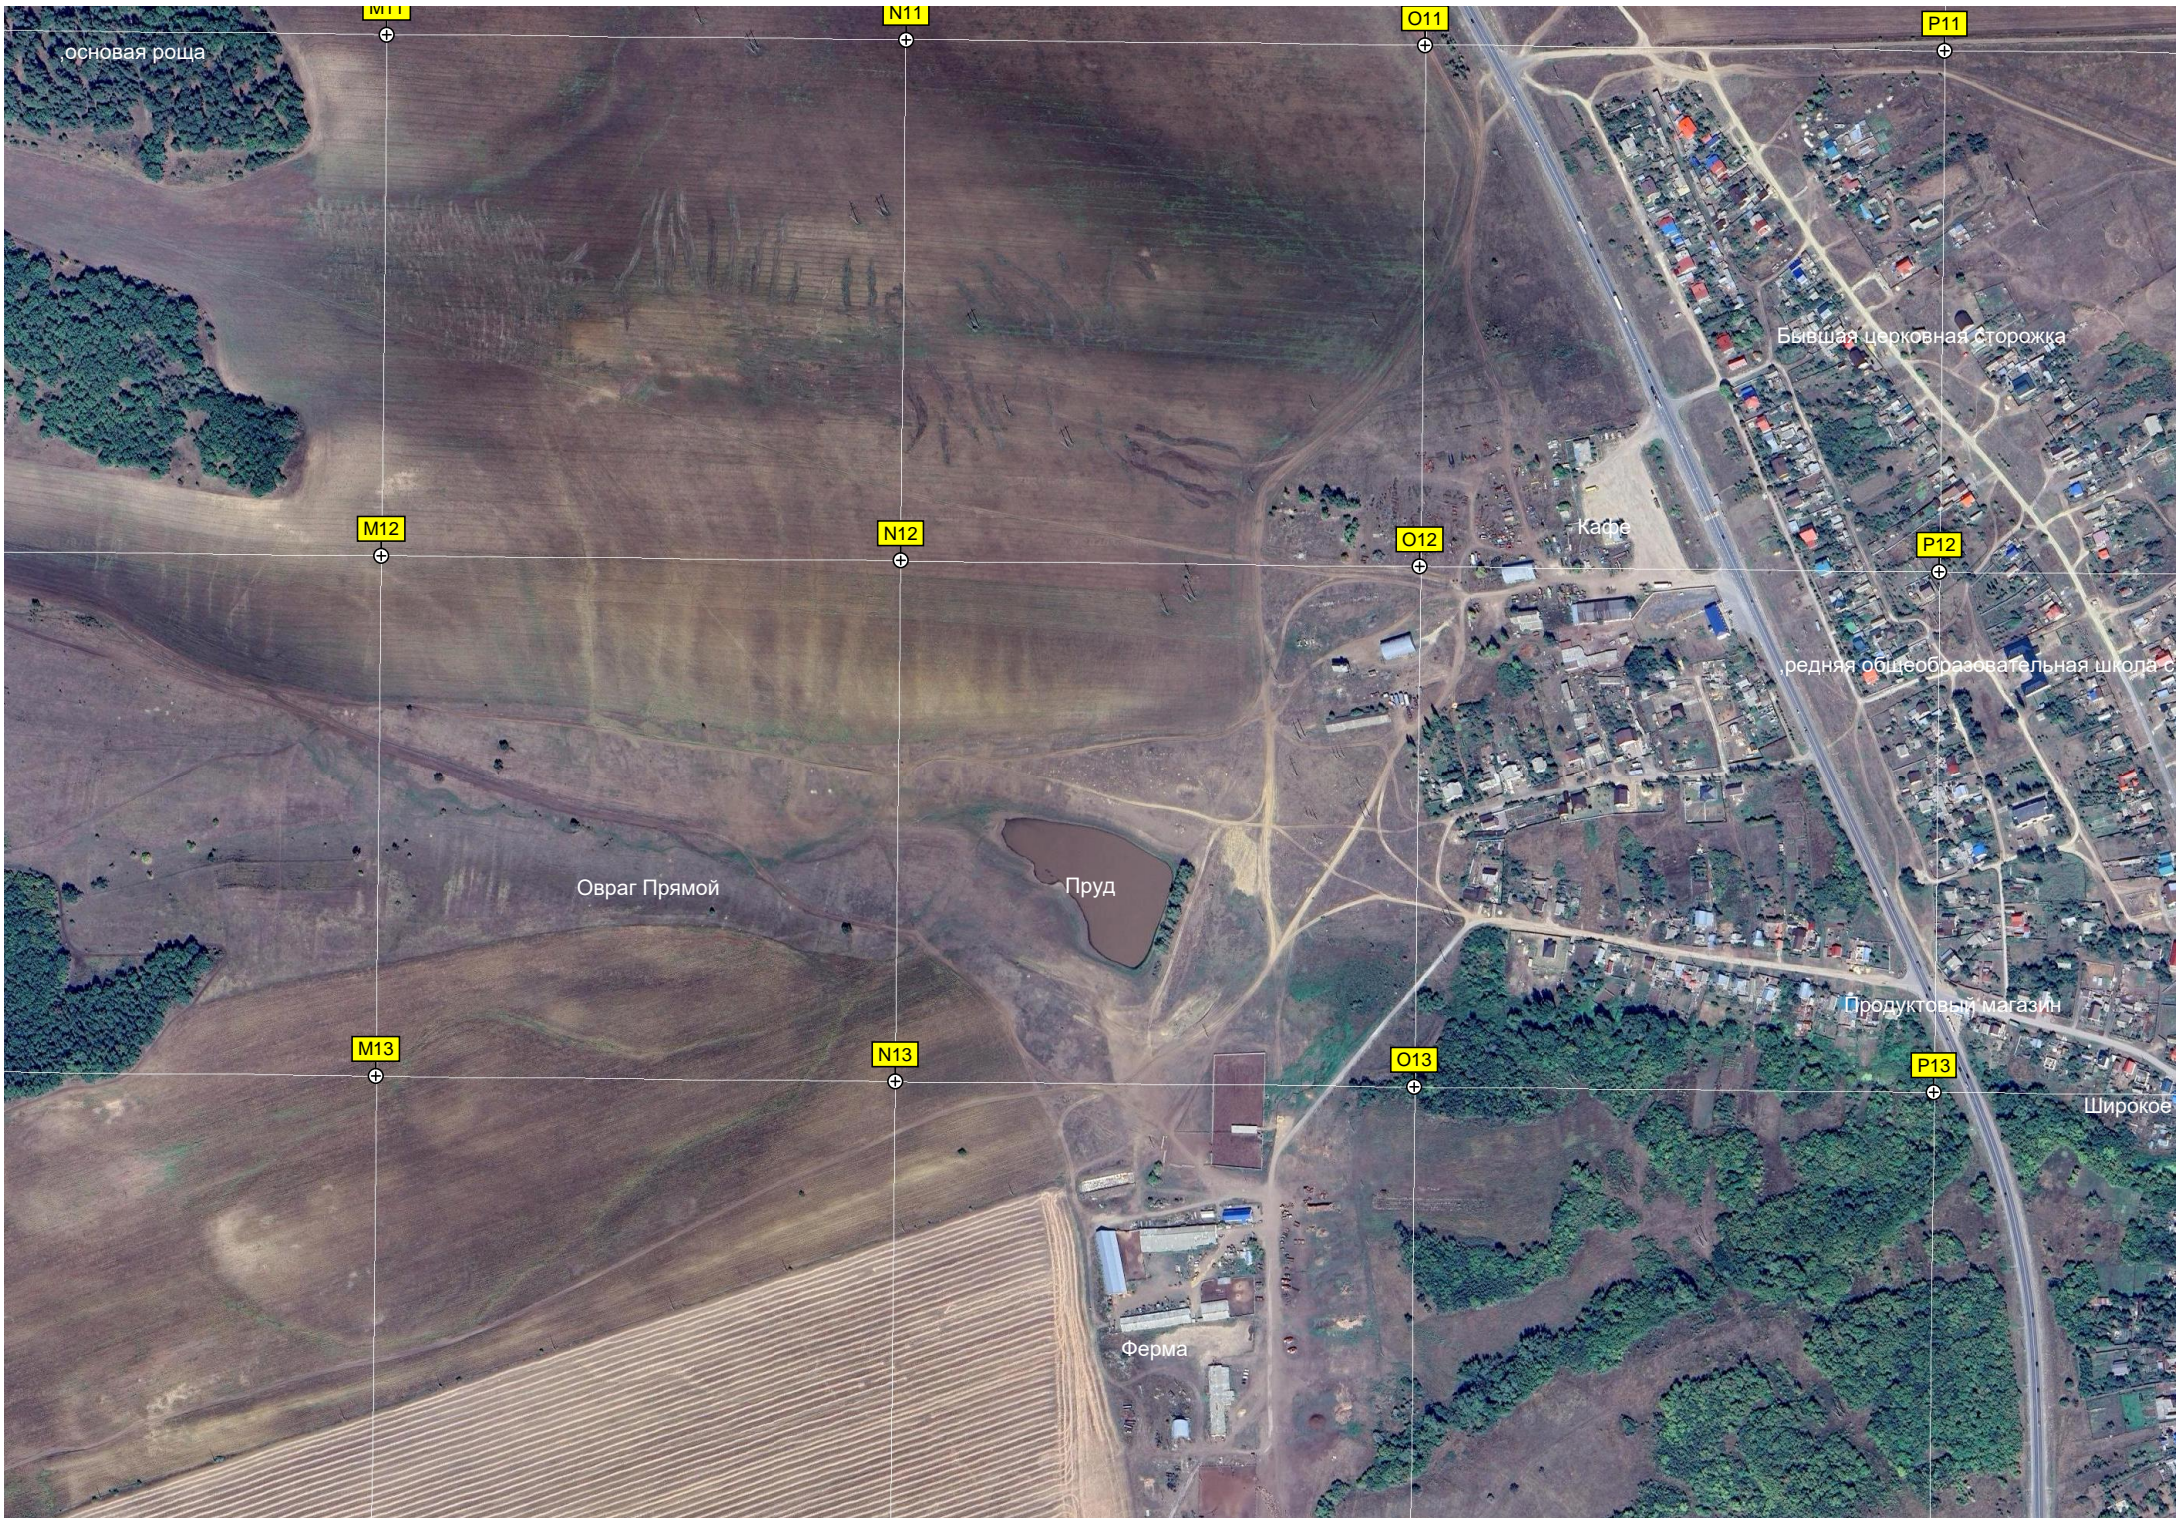

основая роща

M11

N11

O11

P11

M12

N12

O12

P12

M13

N13

O13

P13

Овраг Прямой

Пруд

Кафе

Бывшая церковная сторожка

средняя общеобразовательная школа с

Продуктовый магазин

Ферма

Широкое