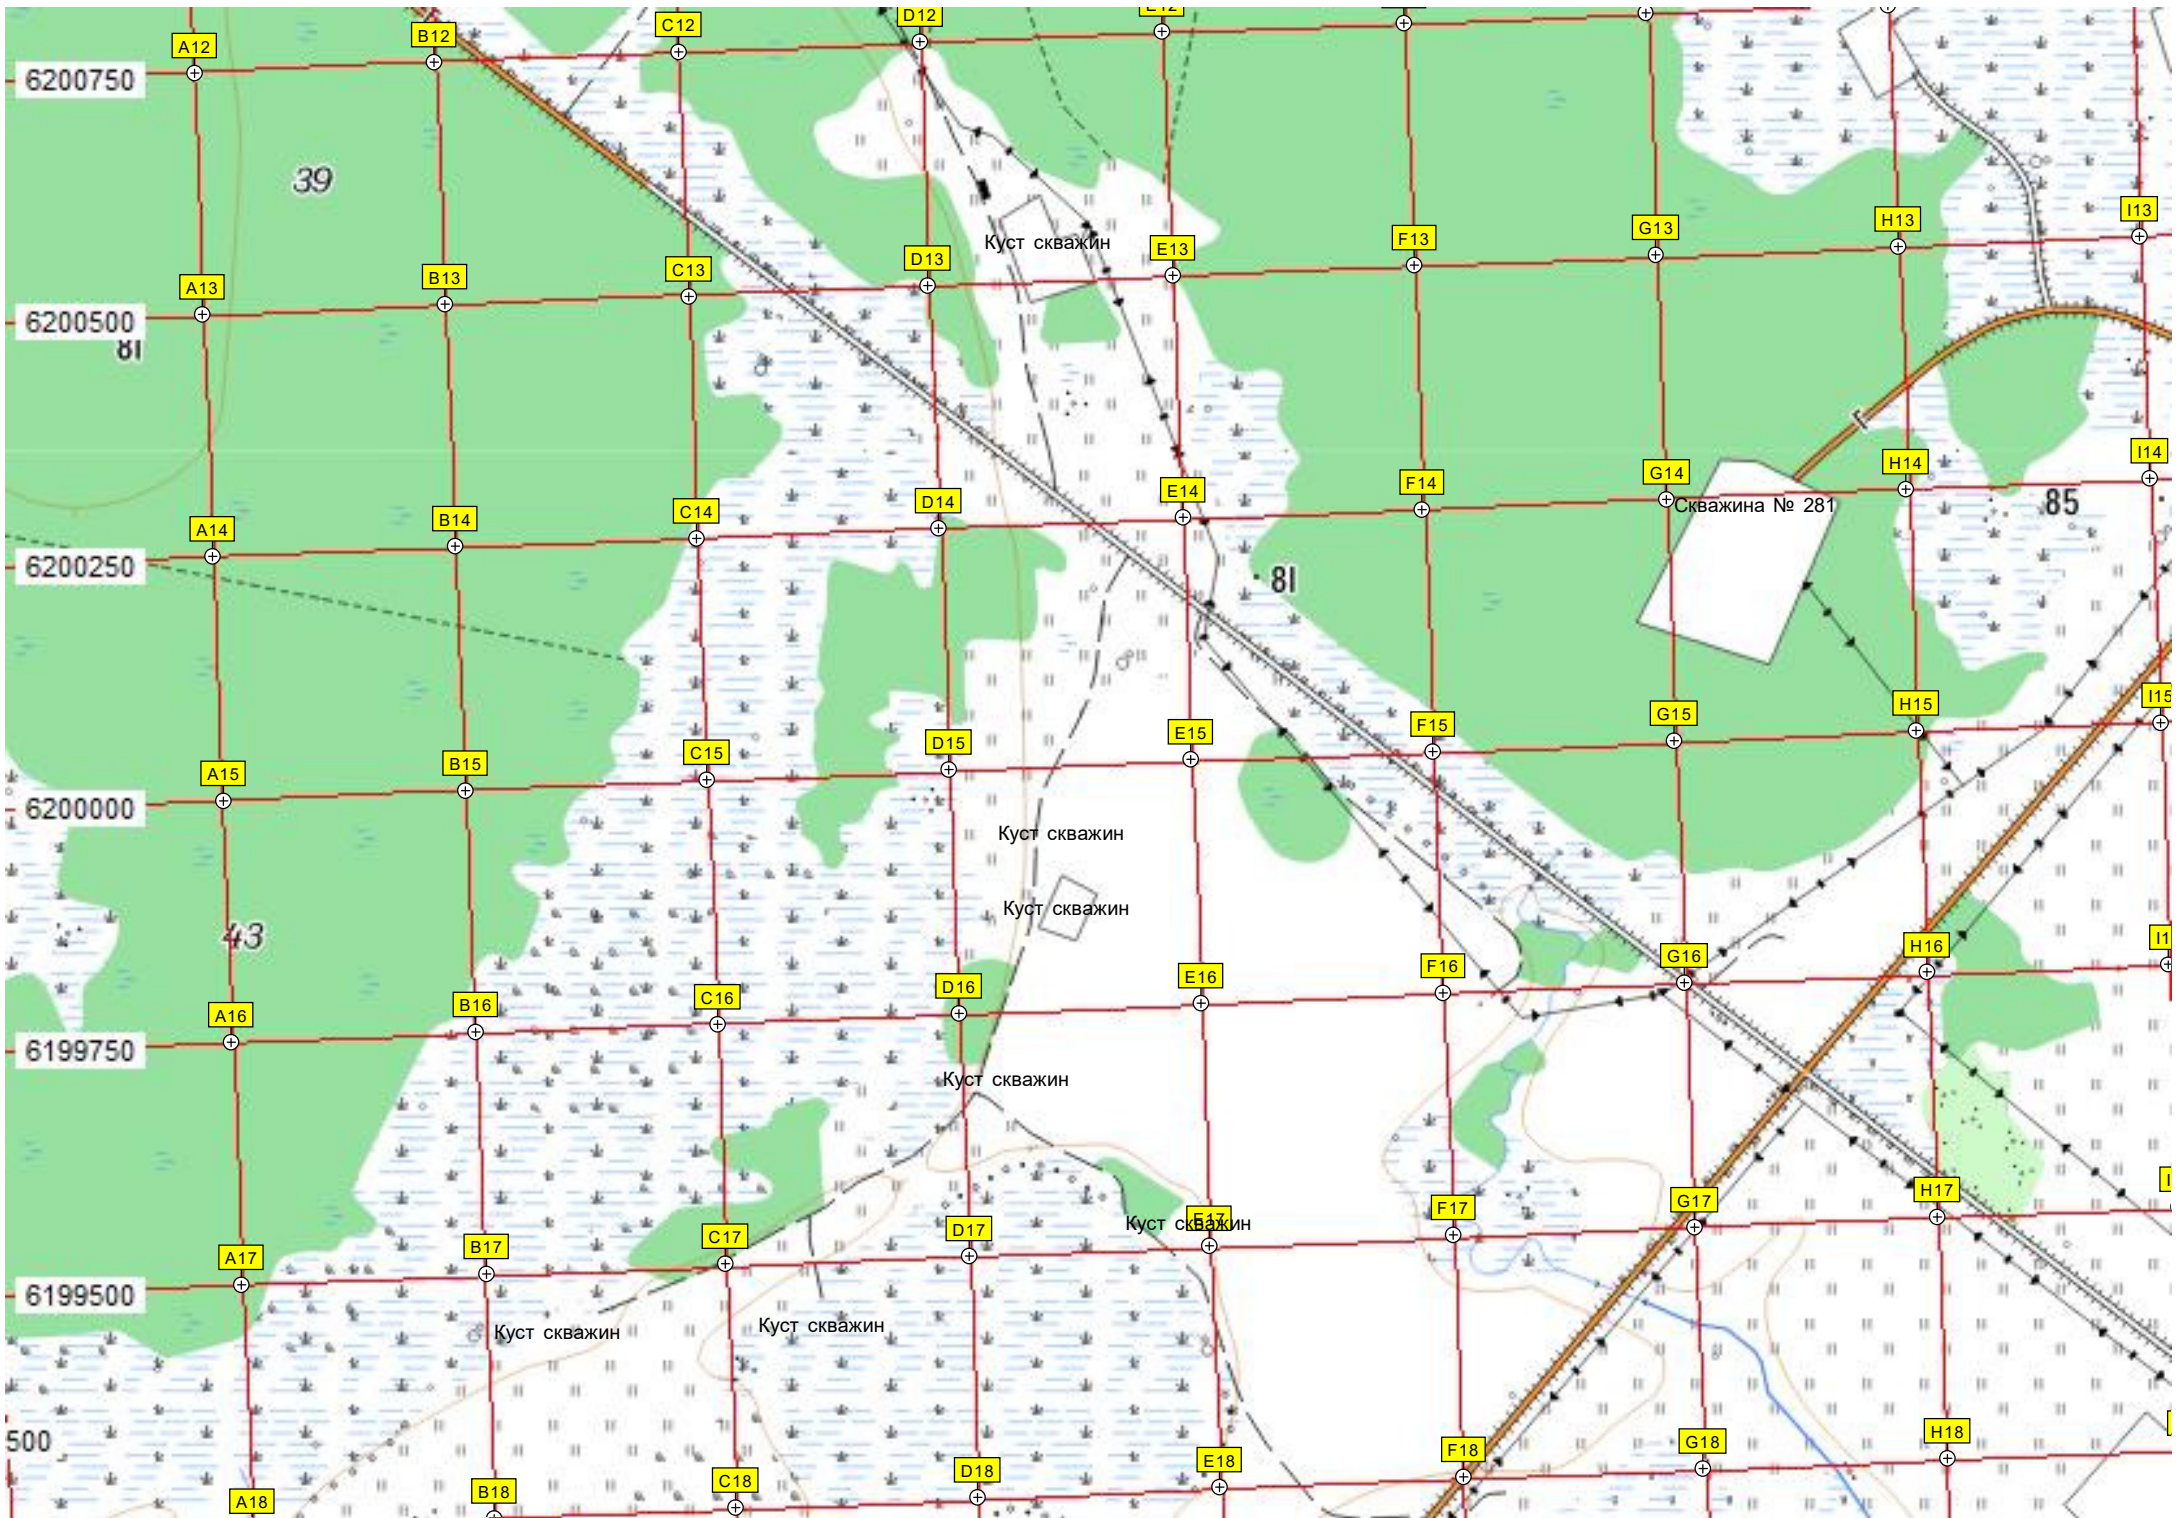

6200750

39

Куст скважин

6200500
81

Скважина № 281

85

6200250

81

6200000

Куст скважин

Куст скважин

43

6199750

Куст скважин

6199500

Куст скважин

Куст скважин

Куст скважин

500