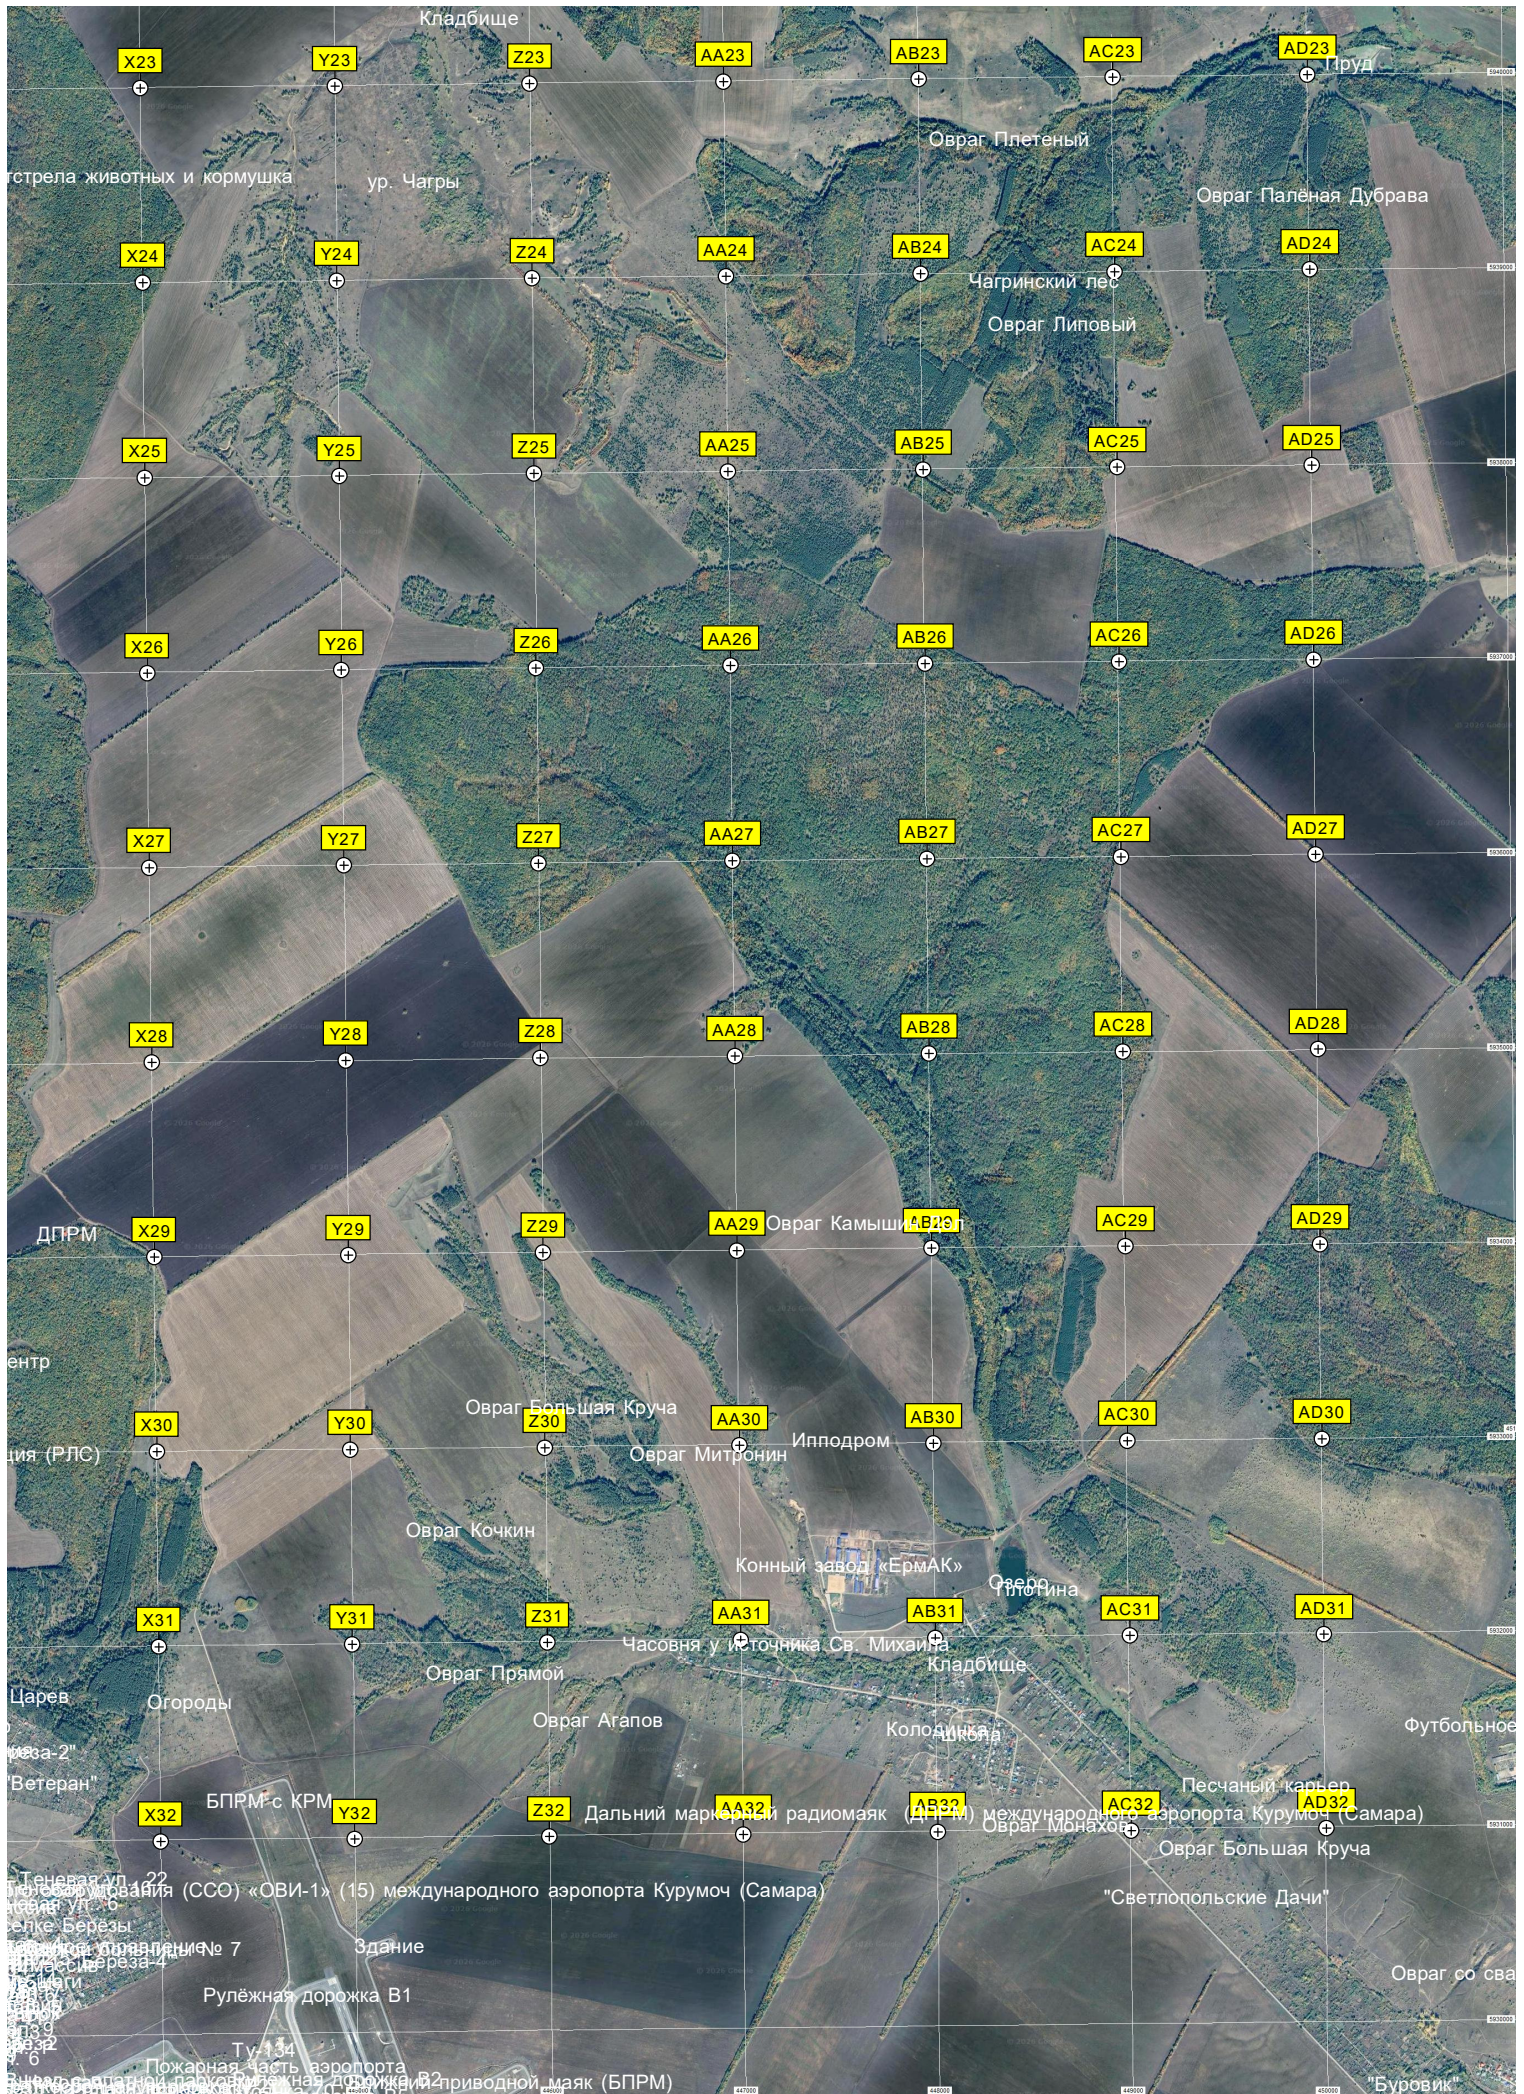

Бинарадокий овраг

Праховая поляна

Звериный переход

Ретранслятор

Пост секционирован

Овраг Первый Березовый

Оккупированная территория

Овраг малиновая Гора

Преграда с камерой на въезде

песчаный карьер

Памятник красноармейцу

Овраг Чагринский дол

Вышка для от

грейдер

Овраг Второй Березовый

Место под строительство поселка Сергеевские усадьбы

Очистные сооружения

ОГТ

Родник

Заброшенные дачи

Пешеходный мостик "Бережок"

Светотехническое предприятие

Береговая линия

СДТ Автомобильный

Старая водопроводная труба

Средняя школа

Бывший магазин

Подспорье

футбольное поле

4-й этаж

Храм Святого

Кладбище