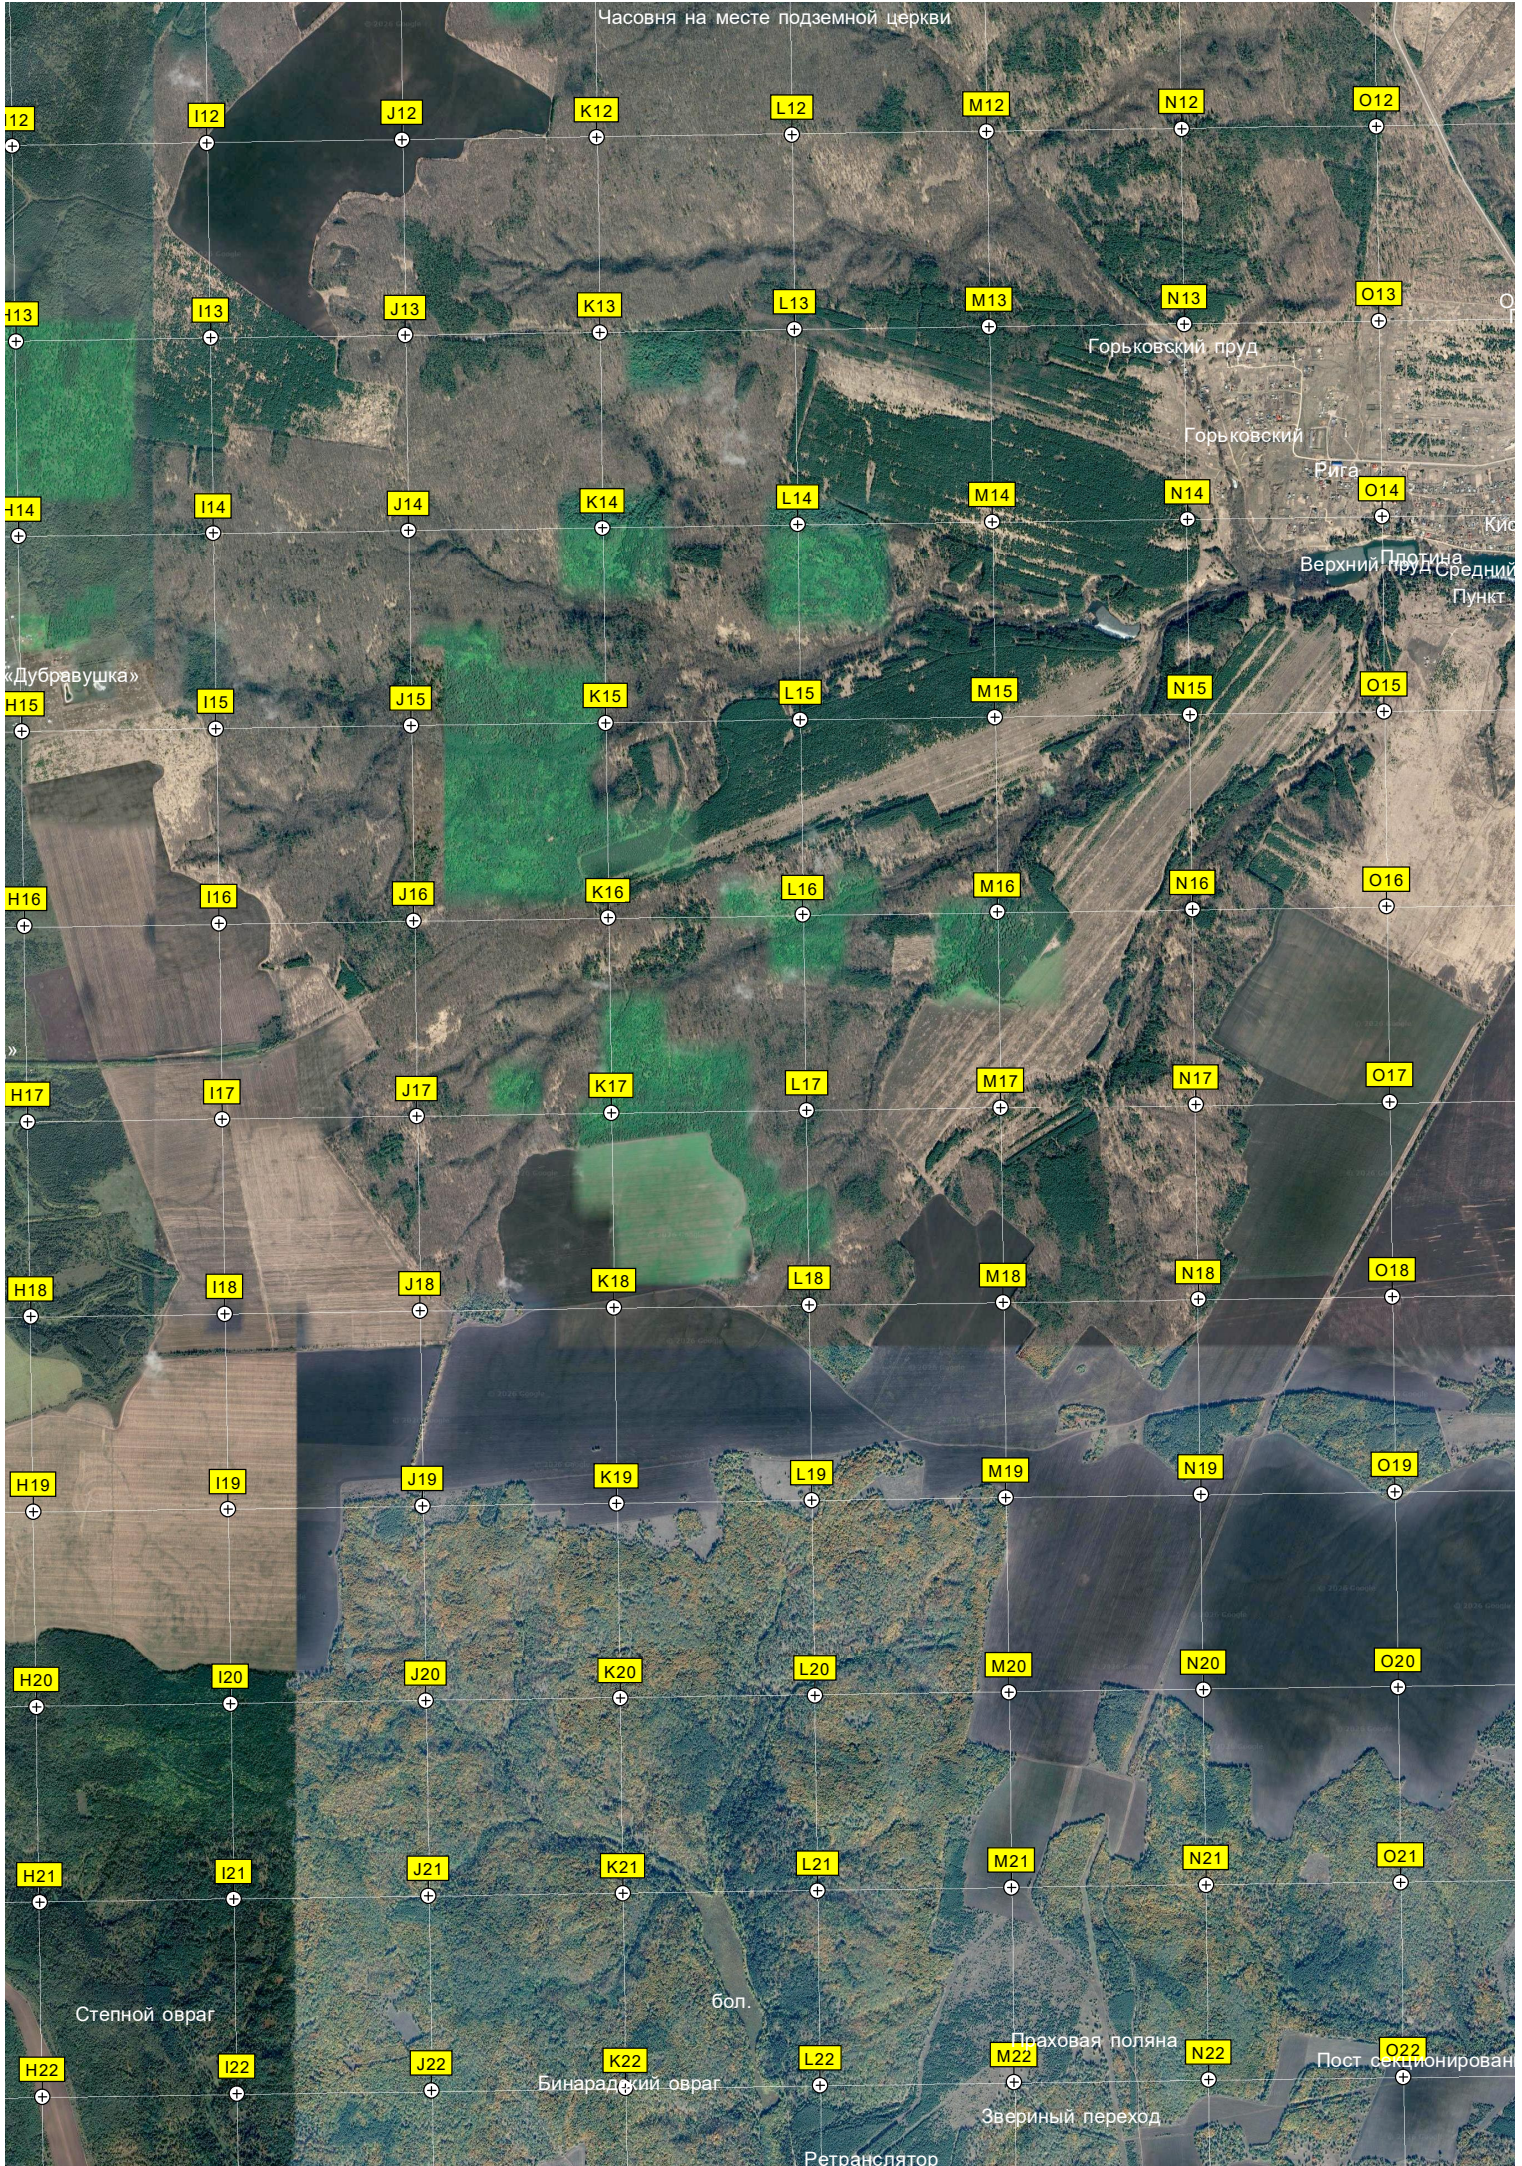

Часовня на месте подземной церкви

Горьковский пруд

Горьковский

Рига

Плотина  
Верхний пруд Средний  
Пункт

«Дубравушка»

Степной овраг

бол.

Бинарадокий овраг

Праховая поляна

Звериный переход

Ретранслятор

Пост секционирован

Овраг Первый Березовый

Оккупированная территория

Овраг малиновая Гора

Преграда с камерой на въезде

песчаный карьер

Памятник красноармейцу

Овраг Чагринский дол

Вышка для от

грейдер

Овраг Второй Березовый

Место под строительство поселка Сергеевские усадьбы

Очистные сооружения

ОГТ

Родник

Заброшенные дачи

Пешеходный мостик "Бережок"

Светотехническое предприятие

Береговая линия

СДТ Автомобильный