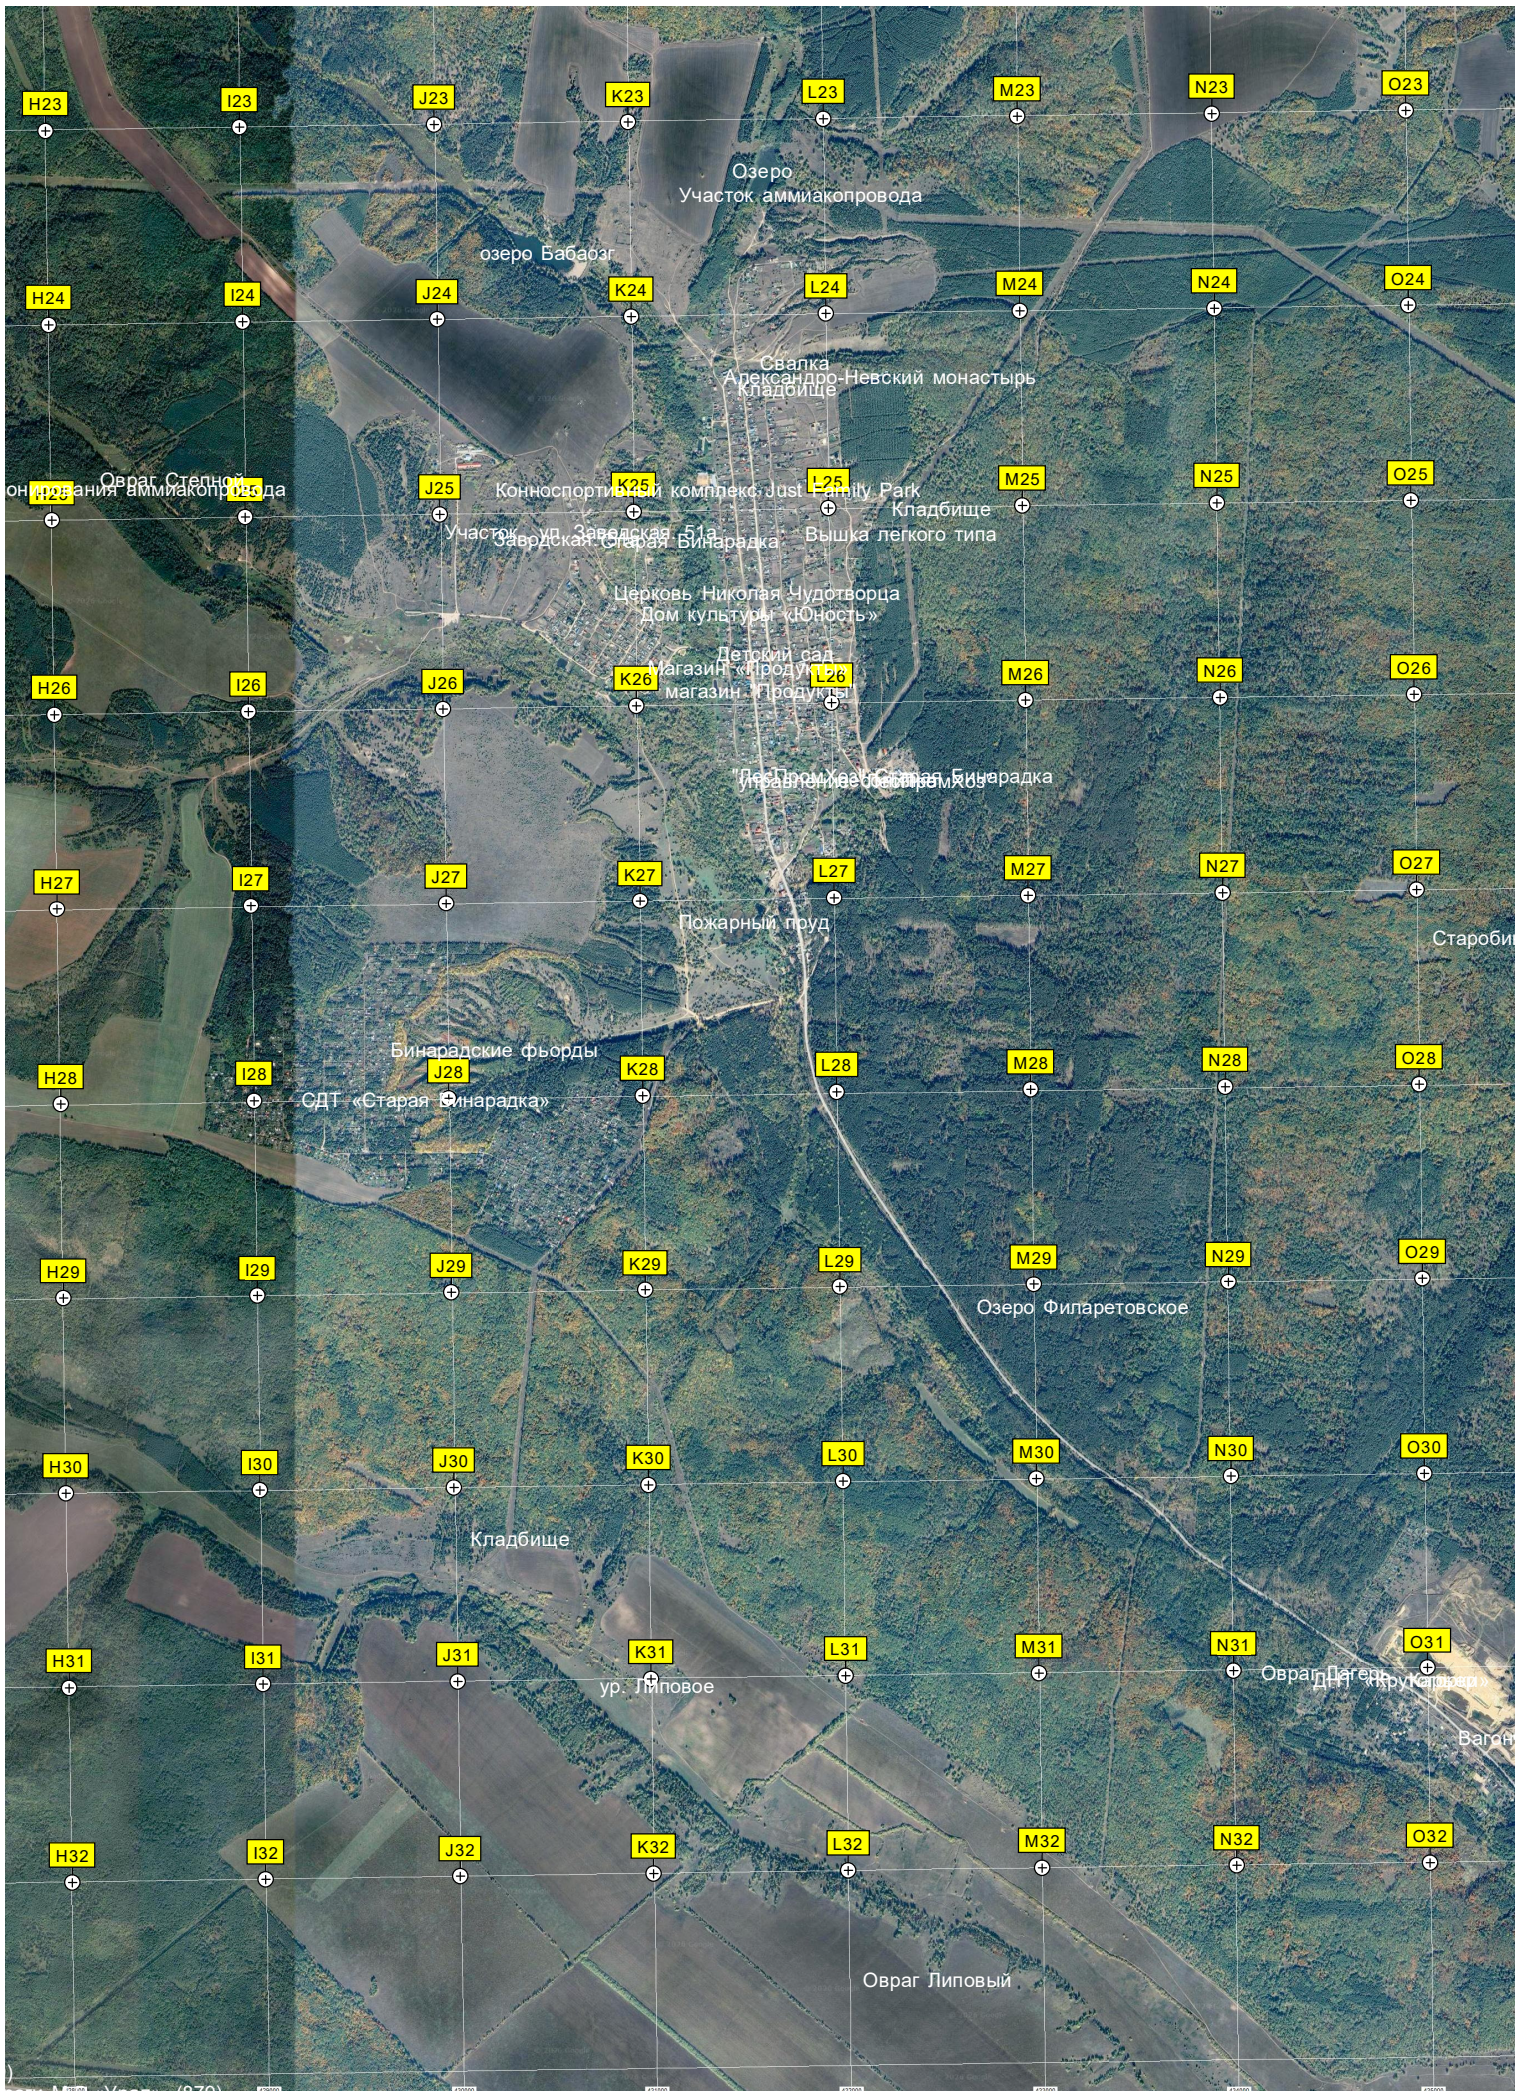

Часовня на месте подземной церкви

Горьковский пруд

Горьковский

Рига

Плотина  
Верхний пруд Средний  
Пункт

«Дубравушка»

Степной овраг

бол.

Бинарадокий овраг

Праховая поляна

Звериный переход

Ретранслятор

Пост секционирован

Овраг Первый Березовый

Оккупированная территория

Овраг малиновая Гора

Преграда с камерой на въезде

песчаный карьер

Памятник красноармейцу

Овраг Чагринский дол

Вышка для от

грейдер

Овраг Второй Березовый

Место под строительство поселка Сергеевские усадьбы

Очистные сооружения

ОГТ

Родник

Заброшенные дачи

Пешеходный мостик "Бережок"

Светотехническое предприятие

Береговая линия

СДТ Автомобильный