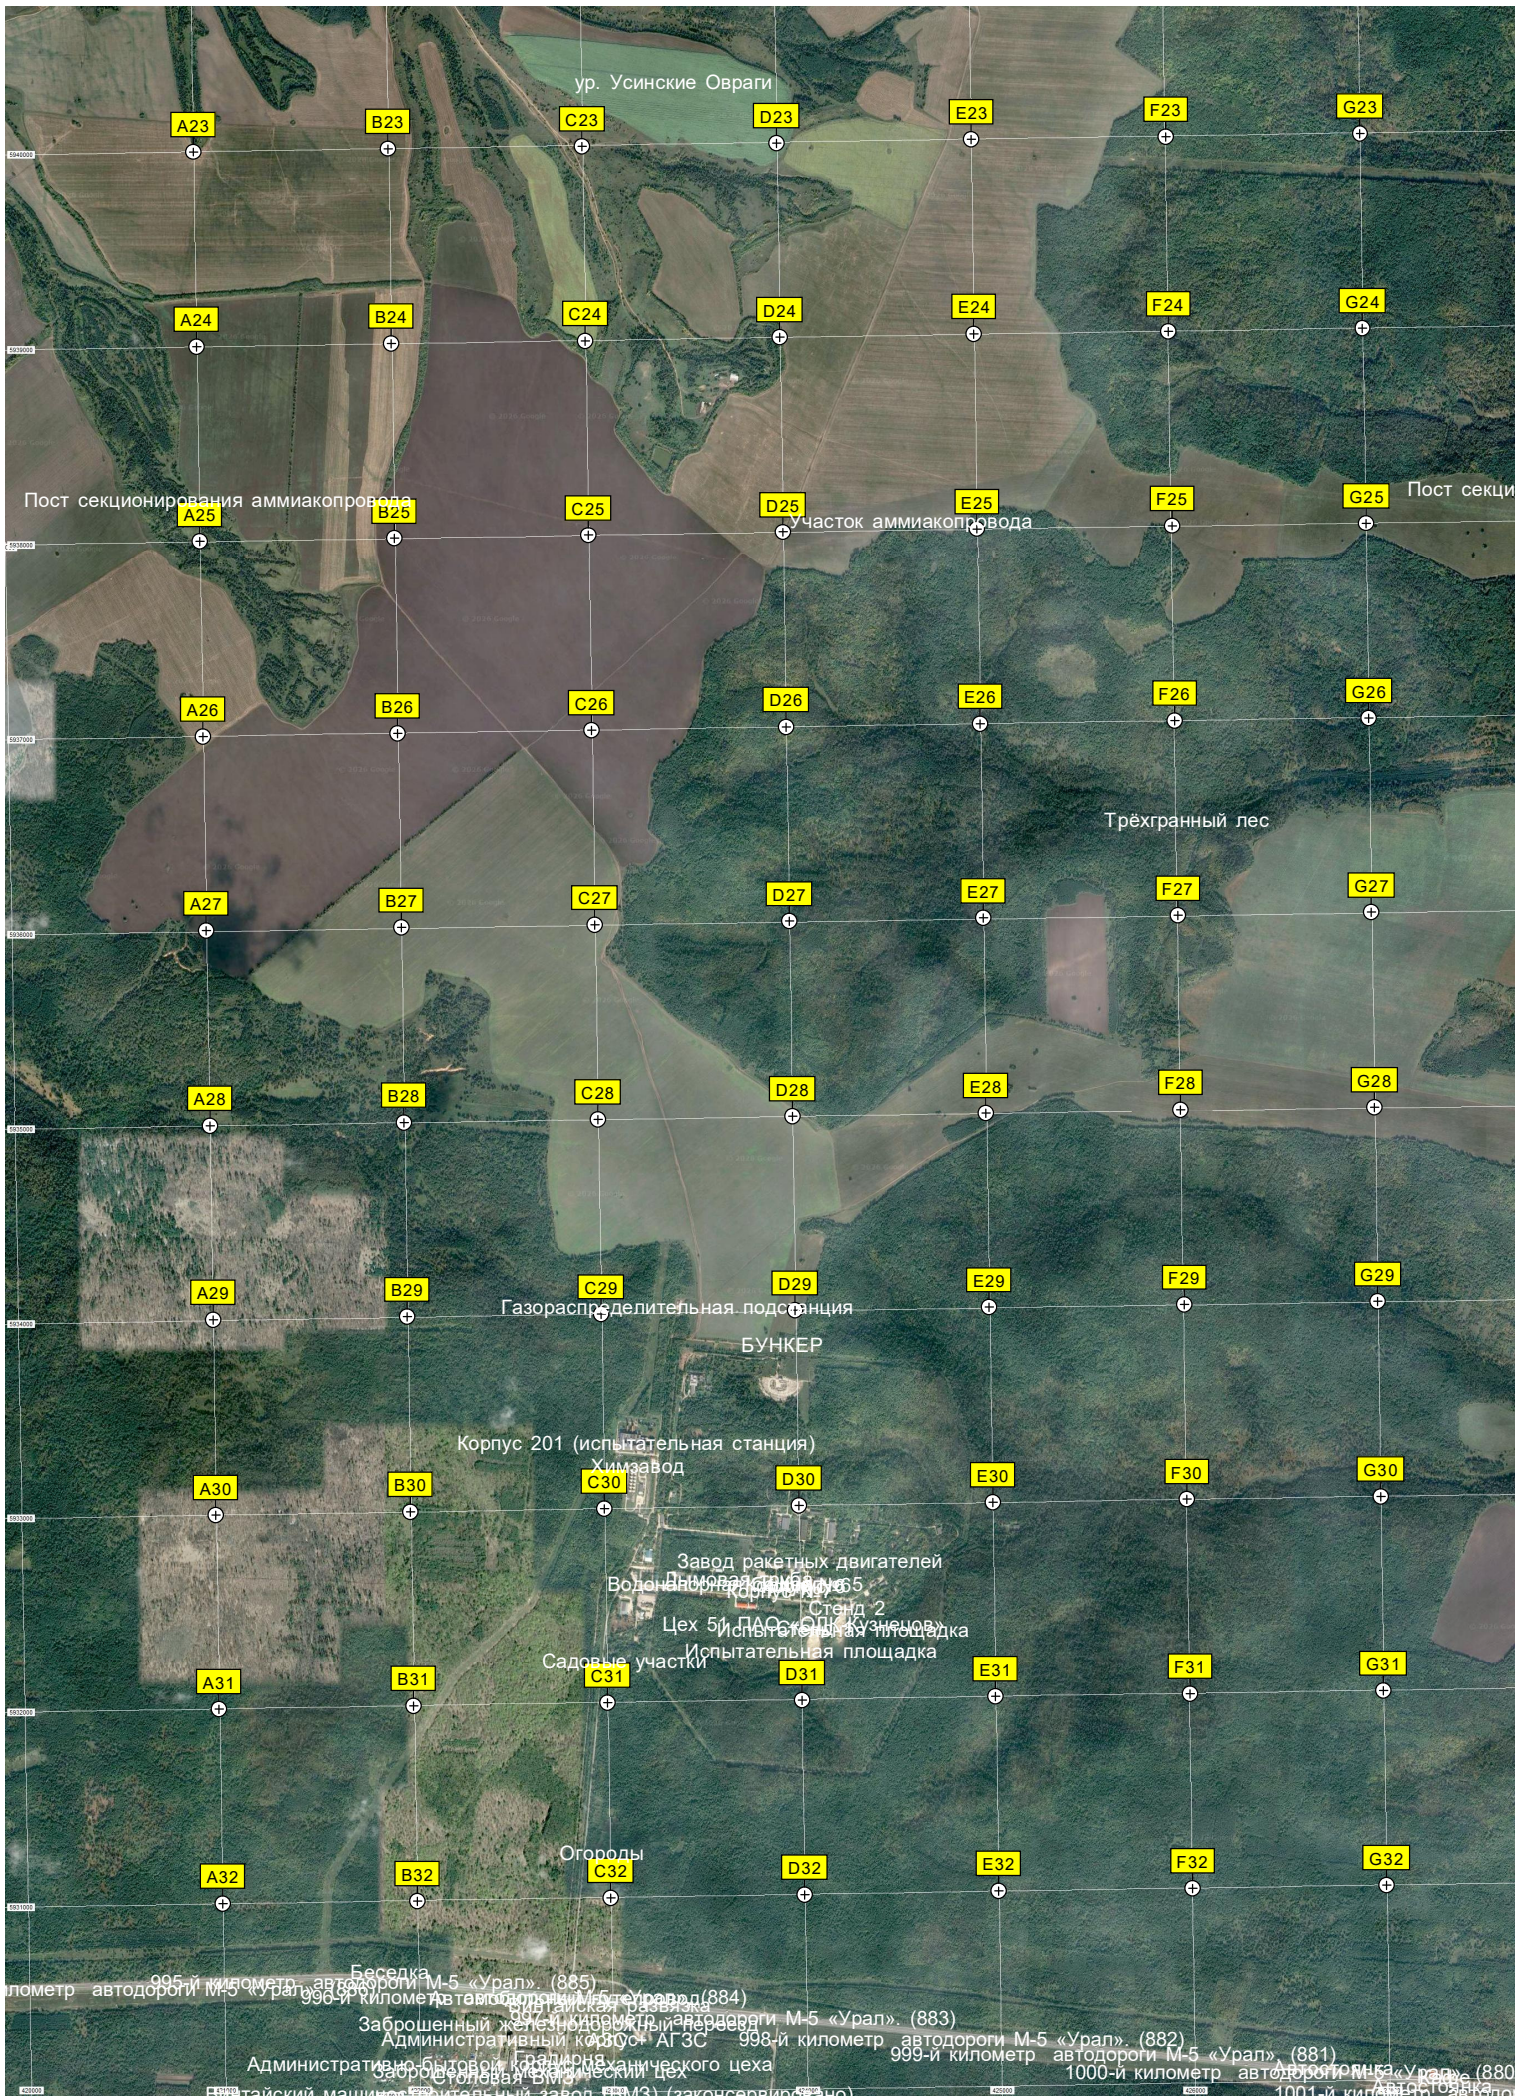

Часовня на месте подземной церкви

Горьковский пруд

Горьковский

Рига

Плотина  
Верхний пруд Средний  
Пункт

«Дубравушка»

Степной овраг

бол.

Бинарадокий овраг

Праховая поляна

Звериный переход

Ретранслятор

Пост секционирован

Овраг Первый Березовый

Оккупированная территория

Овраг малиновая Гора

Преграда с камерой на въезде

песчаный карьер

Памятник красноармейцу

Овраг Чагринский дол

Вышка для от

грейдер

Овраг Второй Березовый

Место под строительство поселка Сергеевские усадьбы

Очистные сооружения

ОГТ

Родник

Заброшенные дачи

Пешеходный мостик "Бережок"

Светотехническое предприятие

Береговая линия

СДТ Автомобильный