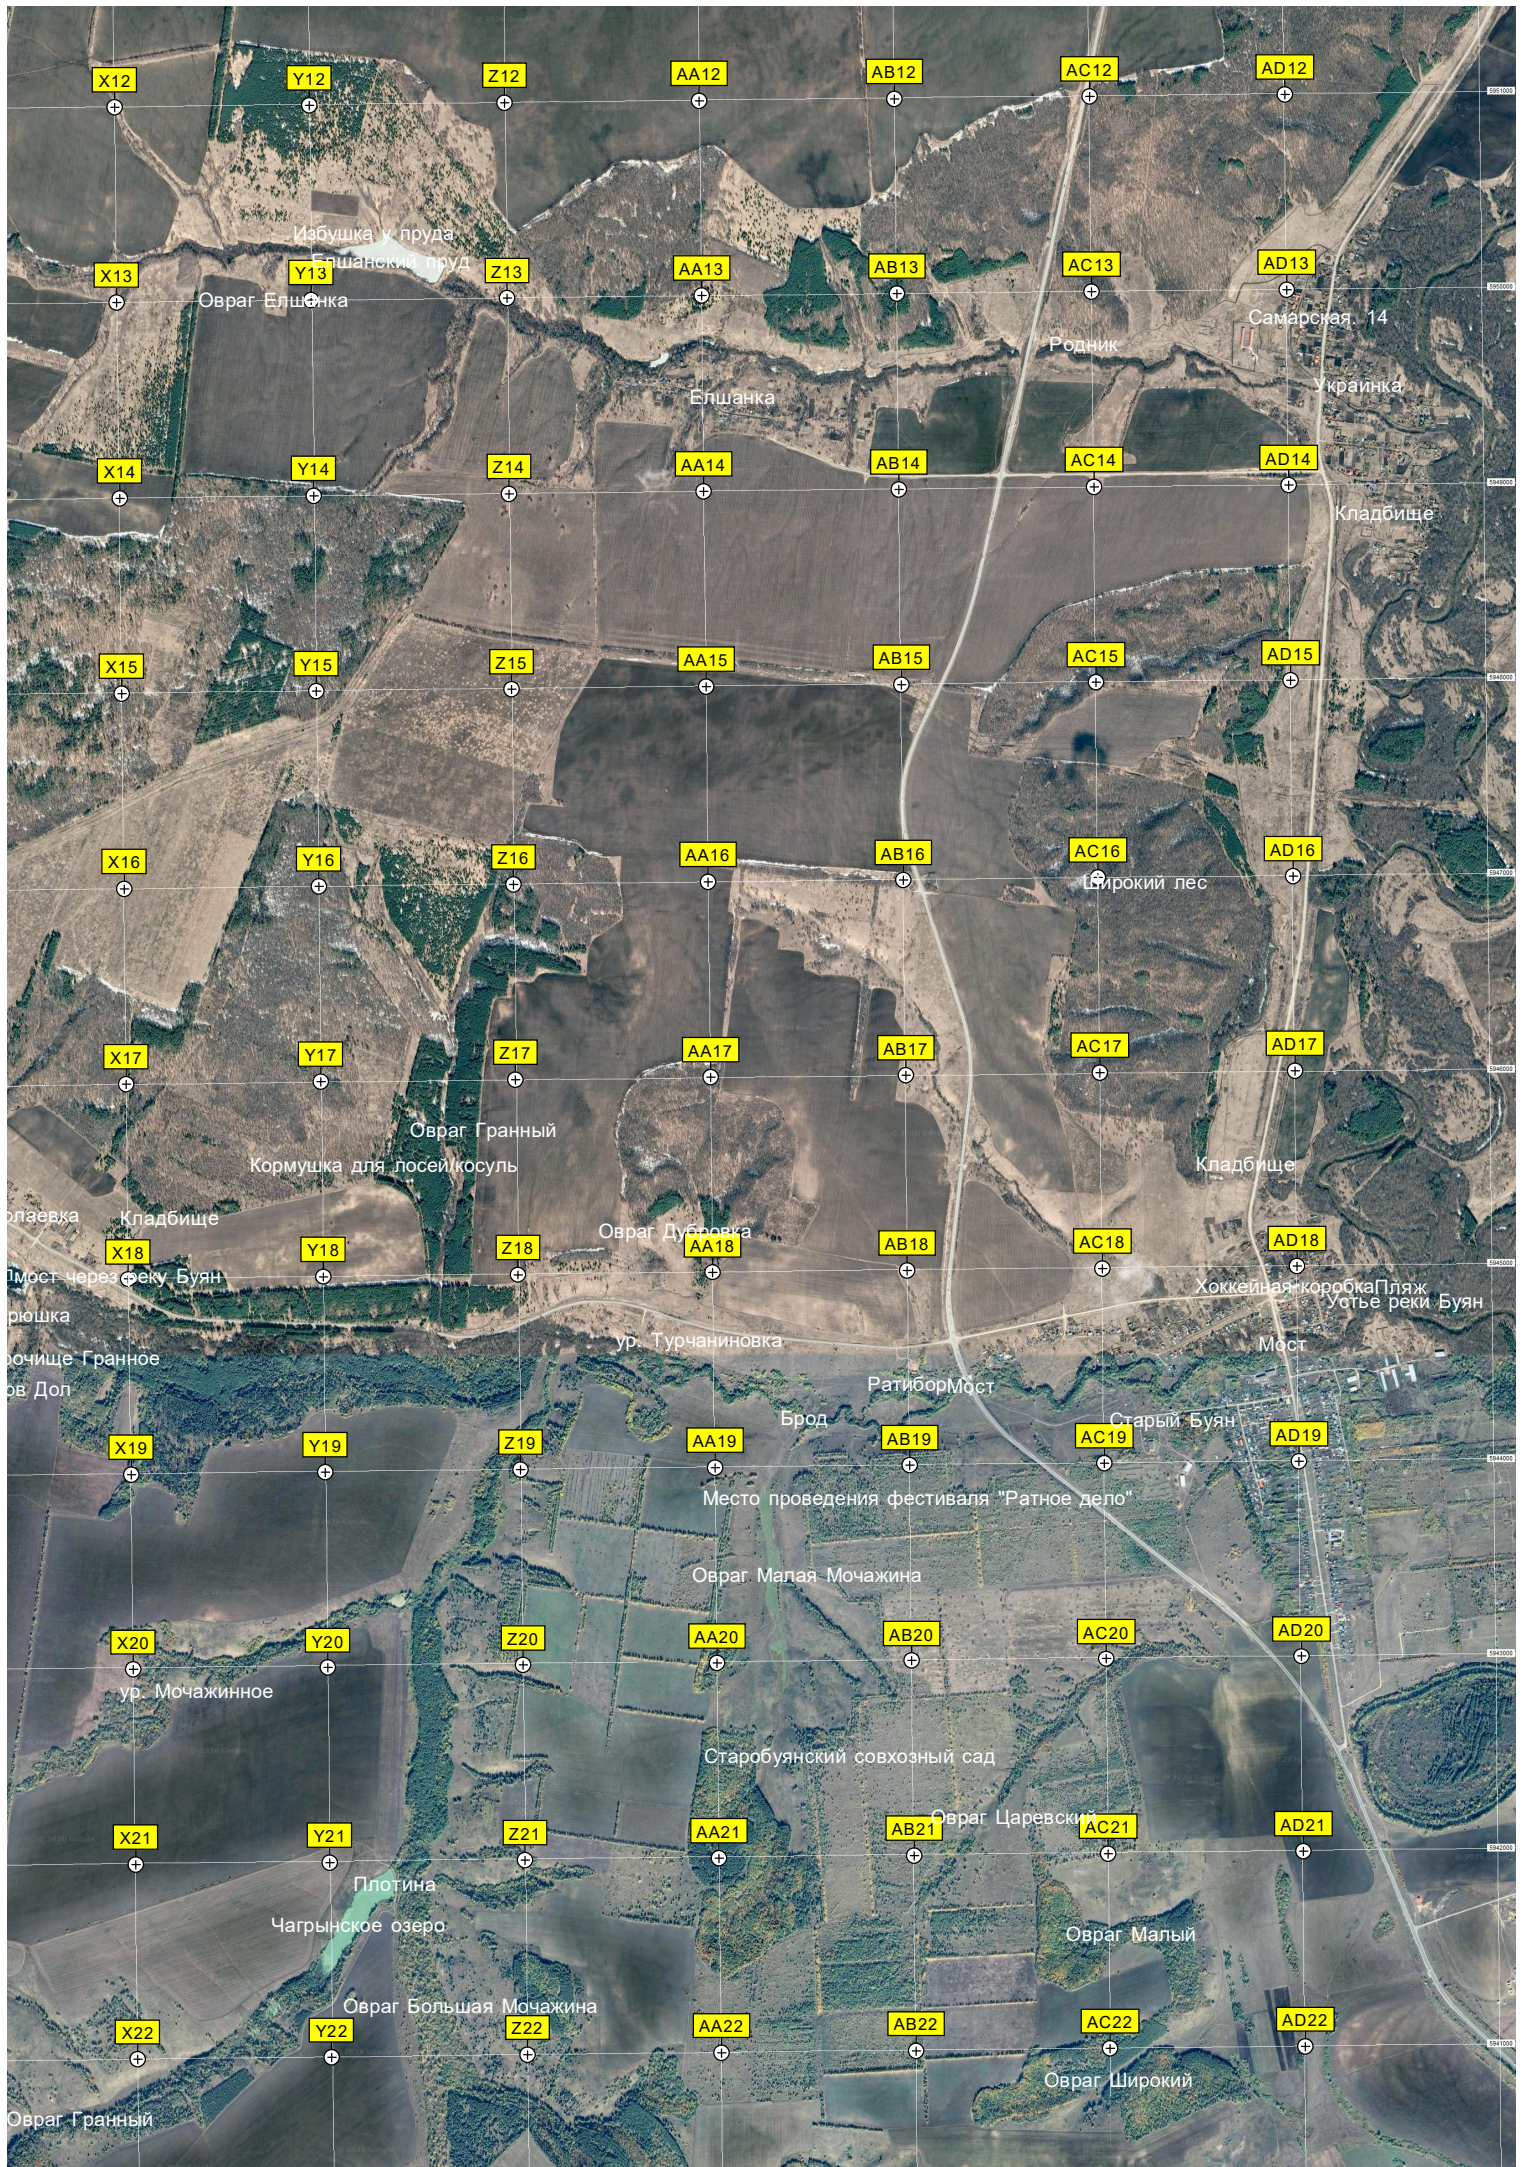

Часовня на месте подземной церкви

Горьковский пруд

Горьковский

Рига

Плотина  
Верхний пруд Средний  
Пункт

«Дубравушка»

Степной овраг

бол.

Бинарадокий овраг

Праховая поляна

Звериный переход

Ретранслятор

Пост секционирован

Овраг Первый Березовый

Оккупированная территория

Овраг малиновая Гора

Преграда с камерой на въезде

песчаный карьер

Памятник красноармейцу

Овраг Чагринский дол

Вышка для от

грейдер

Овраг Второй Березовый

Место под строительство поселка Сергеевские усадьбы

Очистные сооружения

ОГТ

Родник

Заброшенные дачи

Пешеходный мостик "Бережок"

Светотехническое предприятие

Береговая линия

СДТ Автомобильный