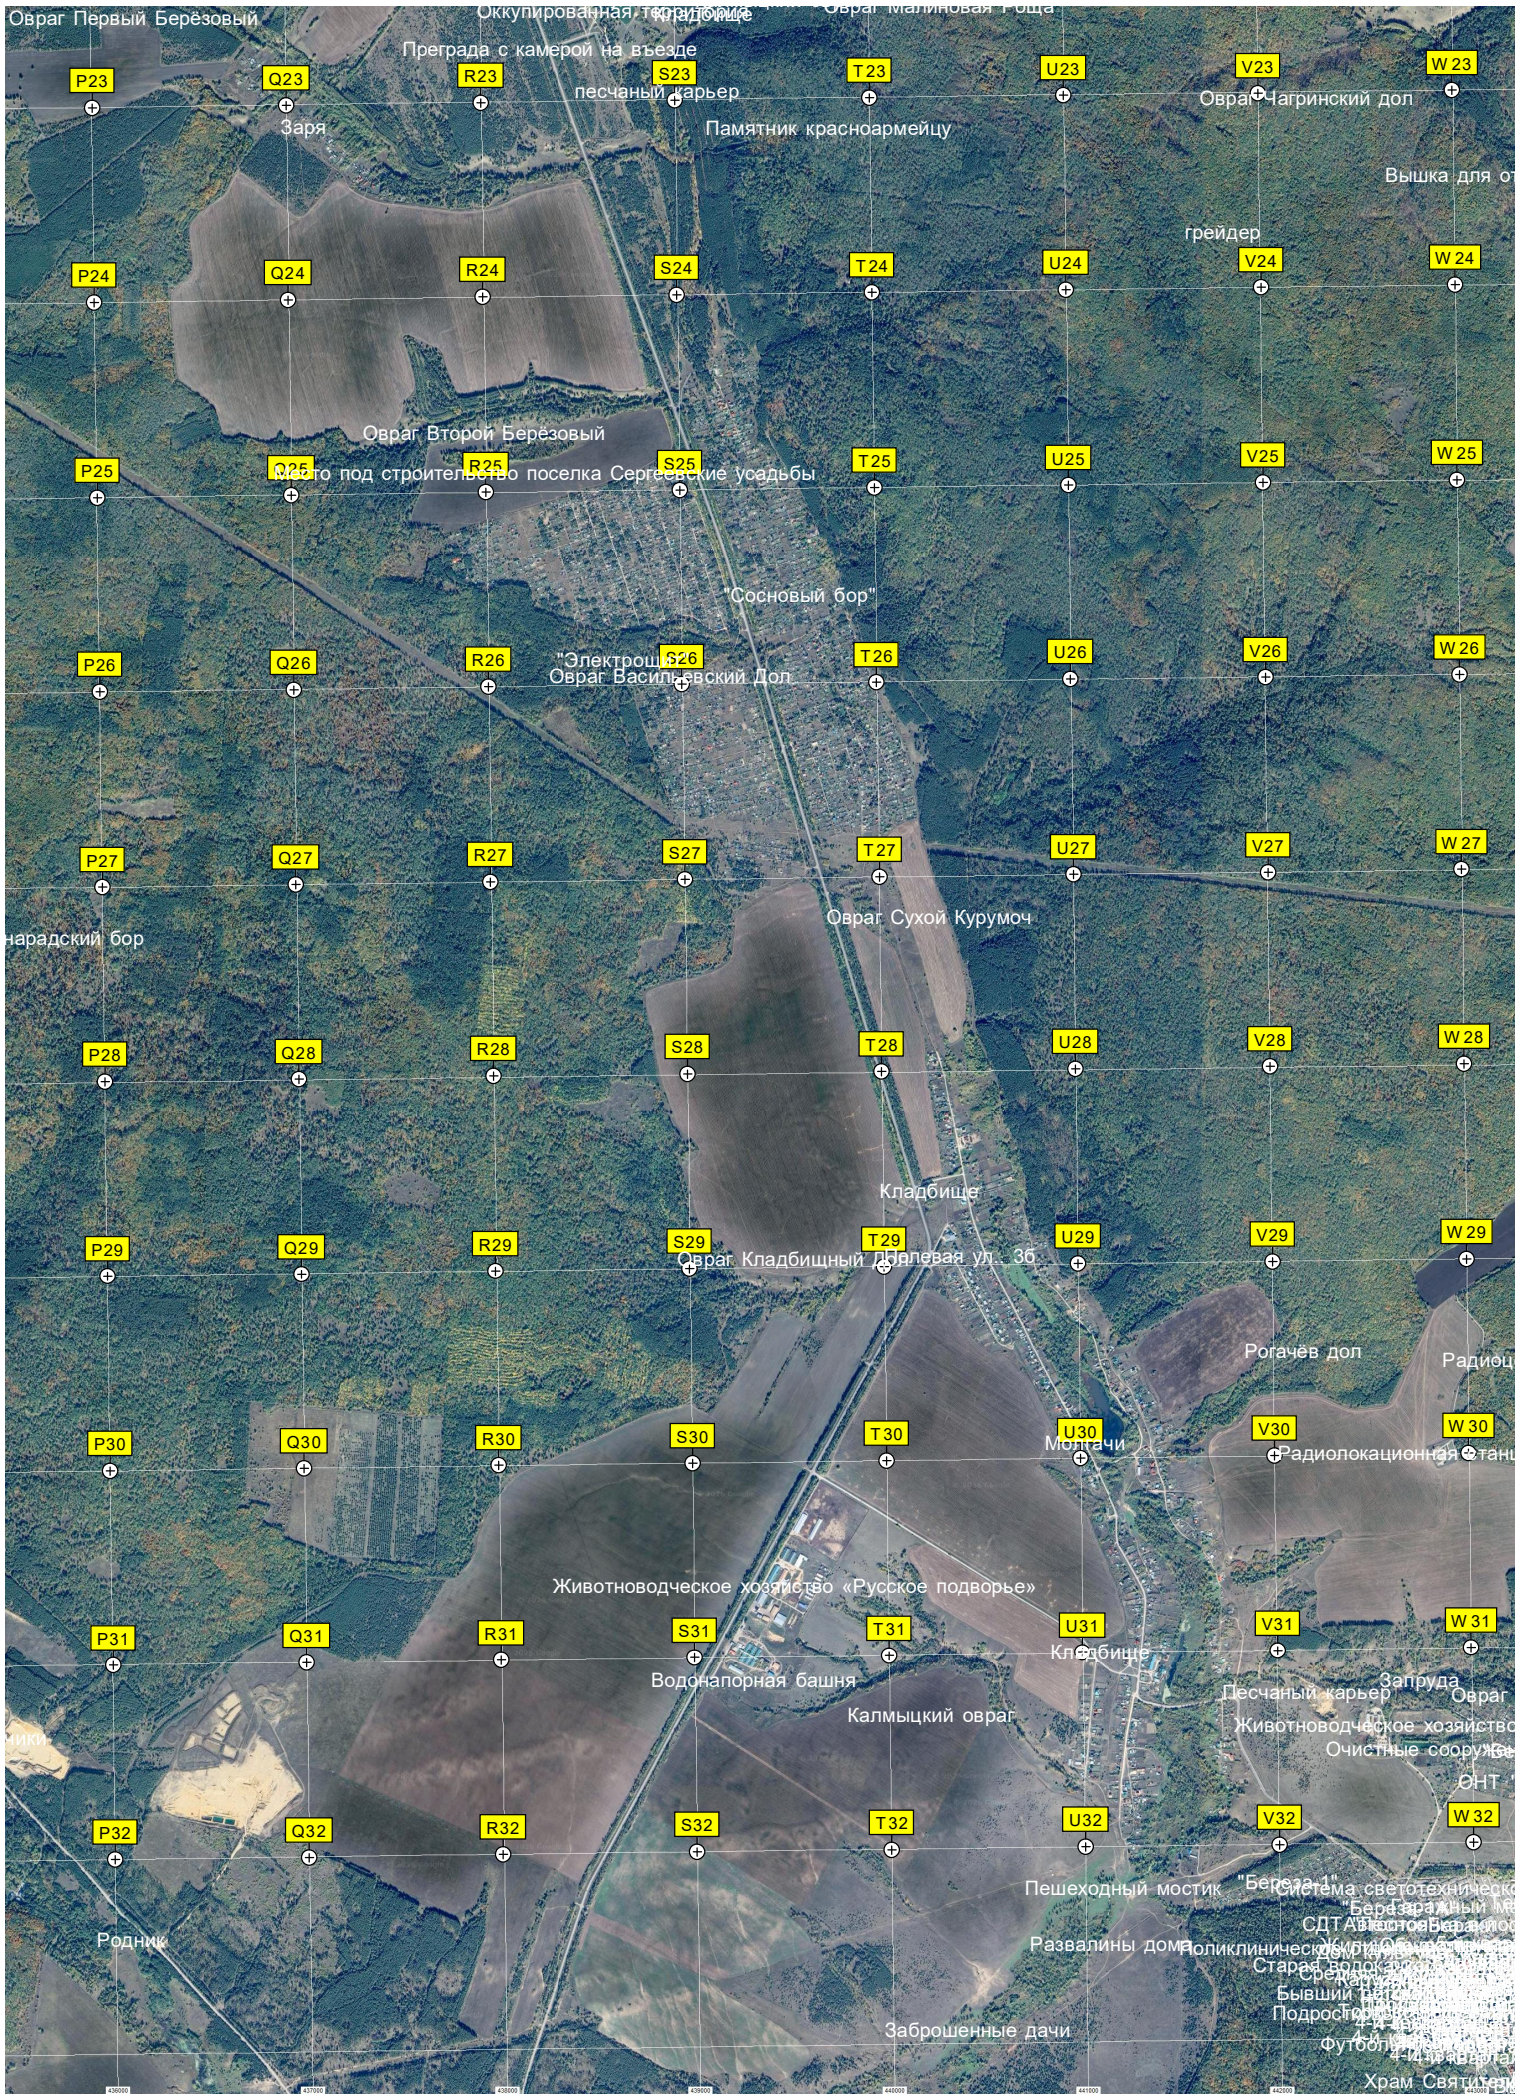

Часовня на месте подземной церкви

Горьковский пруд

Горьковский

Рига

Плотина  
Верхний пруд Средний  
Пункт

«Дубравушка»

Степной овраг

бол.

Бинарадокий овраг

Праховая поляна

Звериный переход

Ретранслятор

Пост секционирован

Овраг Первый Березовый

Оккупированная территория

Овраг малиновая Гора

Преграда с камерой на въезде

песчаный карьер

Памятник красноармейцу

Овраг Чагринский дол

Вышка для от

грейдер

Овраг Второй Березовый

Место под строительство поселка Сергеевские усадьбы

Очистные сооружения

ОГТ

Родник

Заброшенные дачи

Пешеходный мостик "Бережок"

Светотехническое предприятие

Береговая линия

СДТ Автомобильный