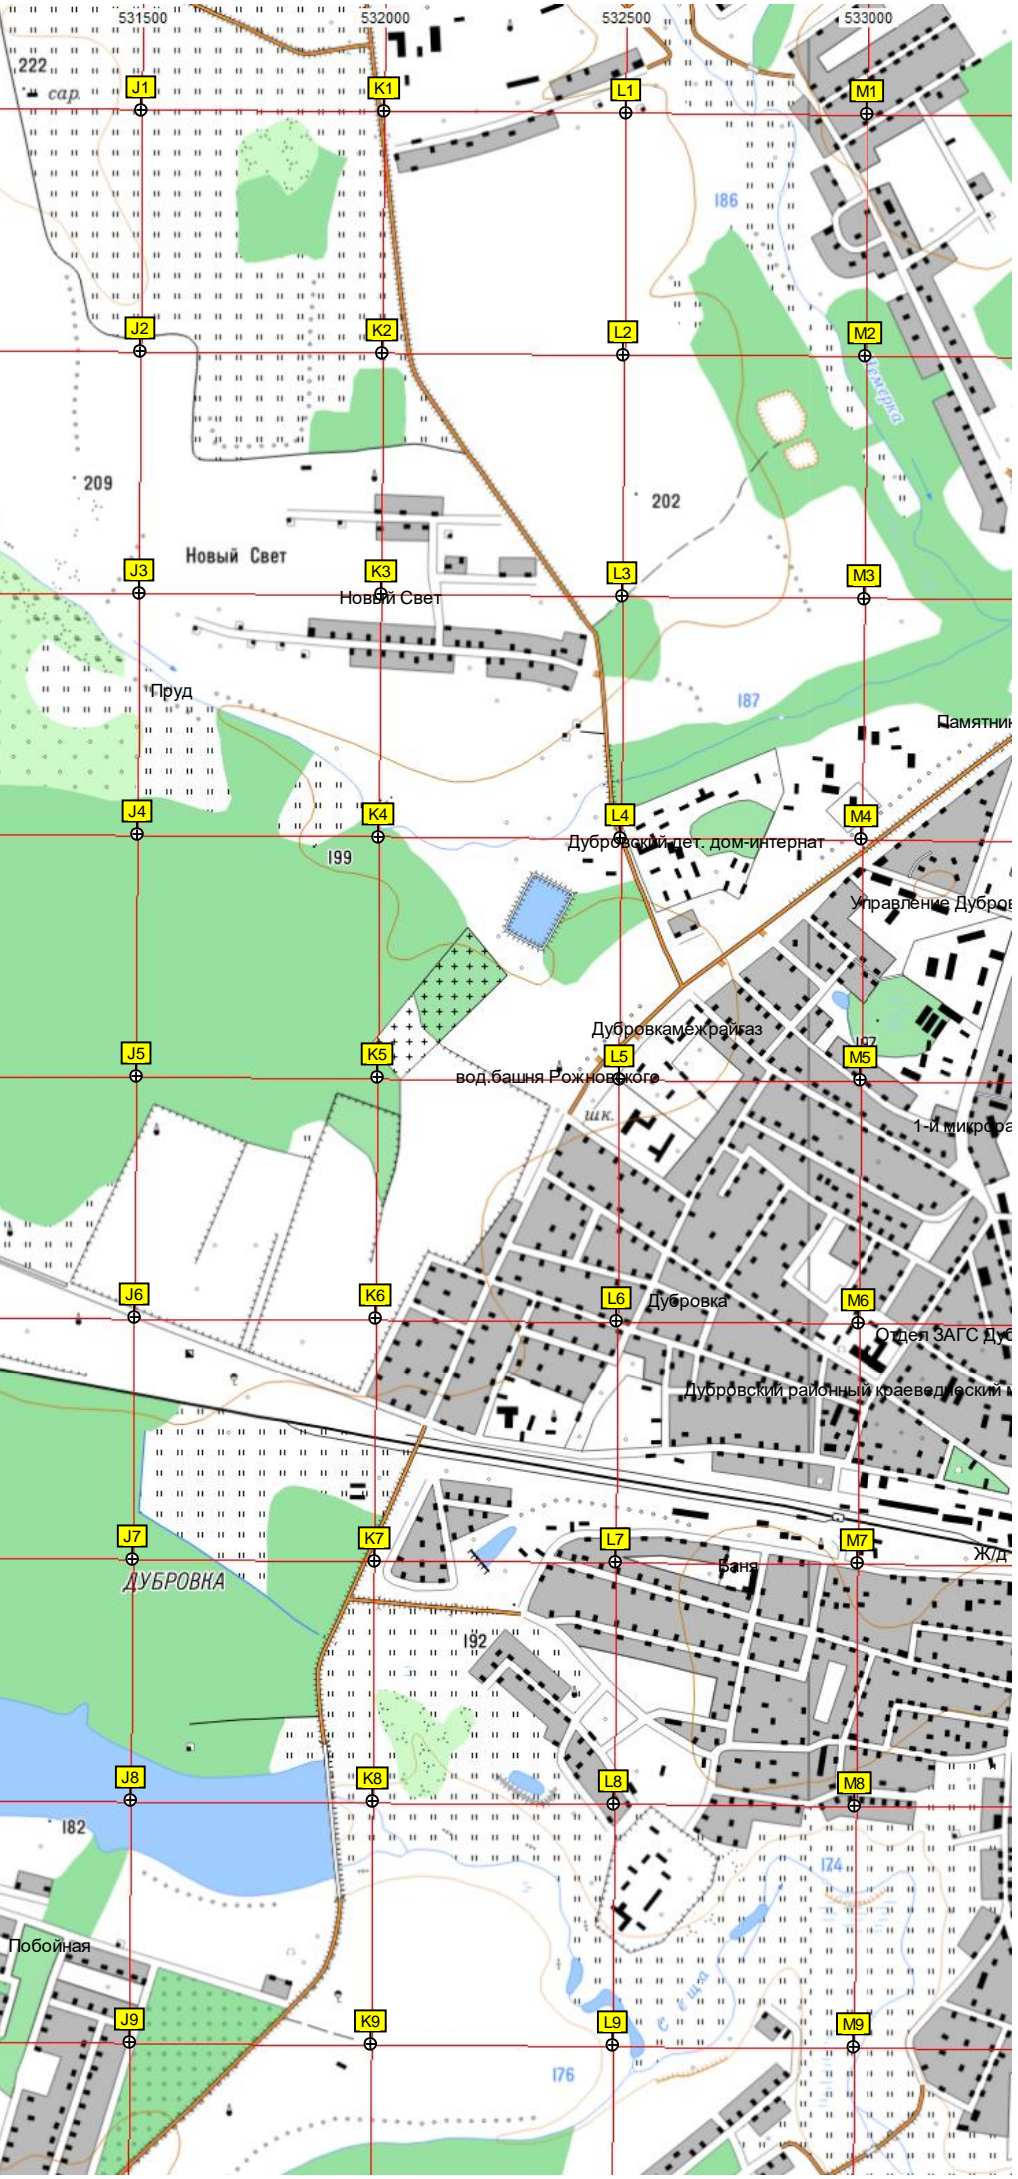

530500 531000 531500 532000 532500 533000

H1 I1 J1 K1 L1 M1
H2 I2 J2 K2 L2 M2
H3 I3 J3 K3 L3 M3
H4 I4 J4 K4 L4 M4
H5 I5 J5 K5 L5 M5
H6 I6 J6 K6 L6 M6
H7 I7 J7 K7 L7 M7
H8 I8 J8 K8 L8 M8
H9 I9 J9 K9 L9 M9

222 сар.
209
202
214
201
199
190
182
176
174
187
186
Новый Свет
Новый Свет
Пруд
Дубровский дет. дом-интернат
Дубровкакамежрайгаз
вод. башня Рожновского
Дубровка
Дубровский районный краеведческий музей
Побойная
Побойная
Баня
Ж/Д
Управление Дубровк
1-й микрорайон
Памятник