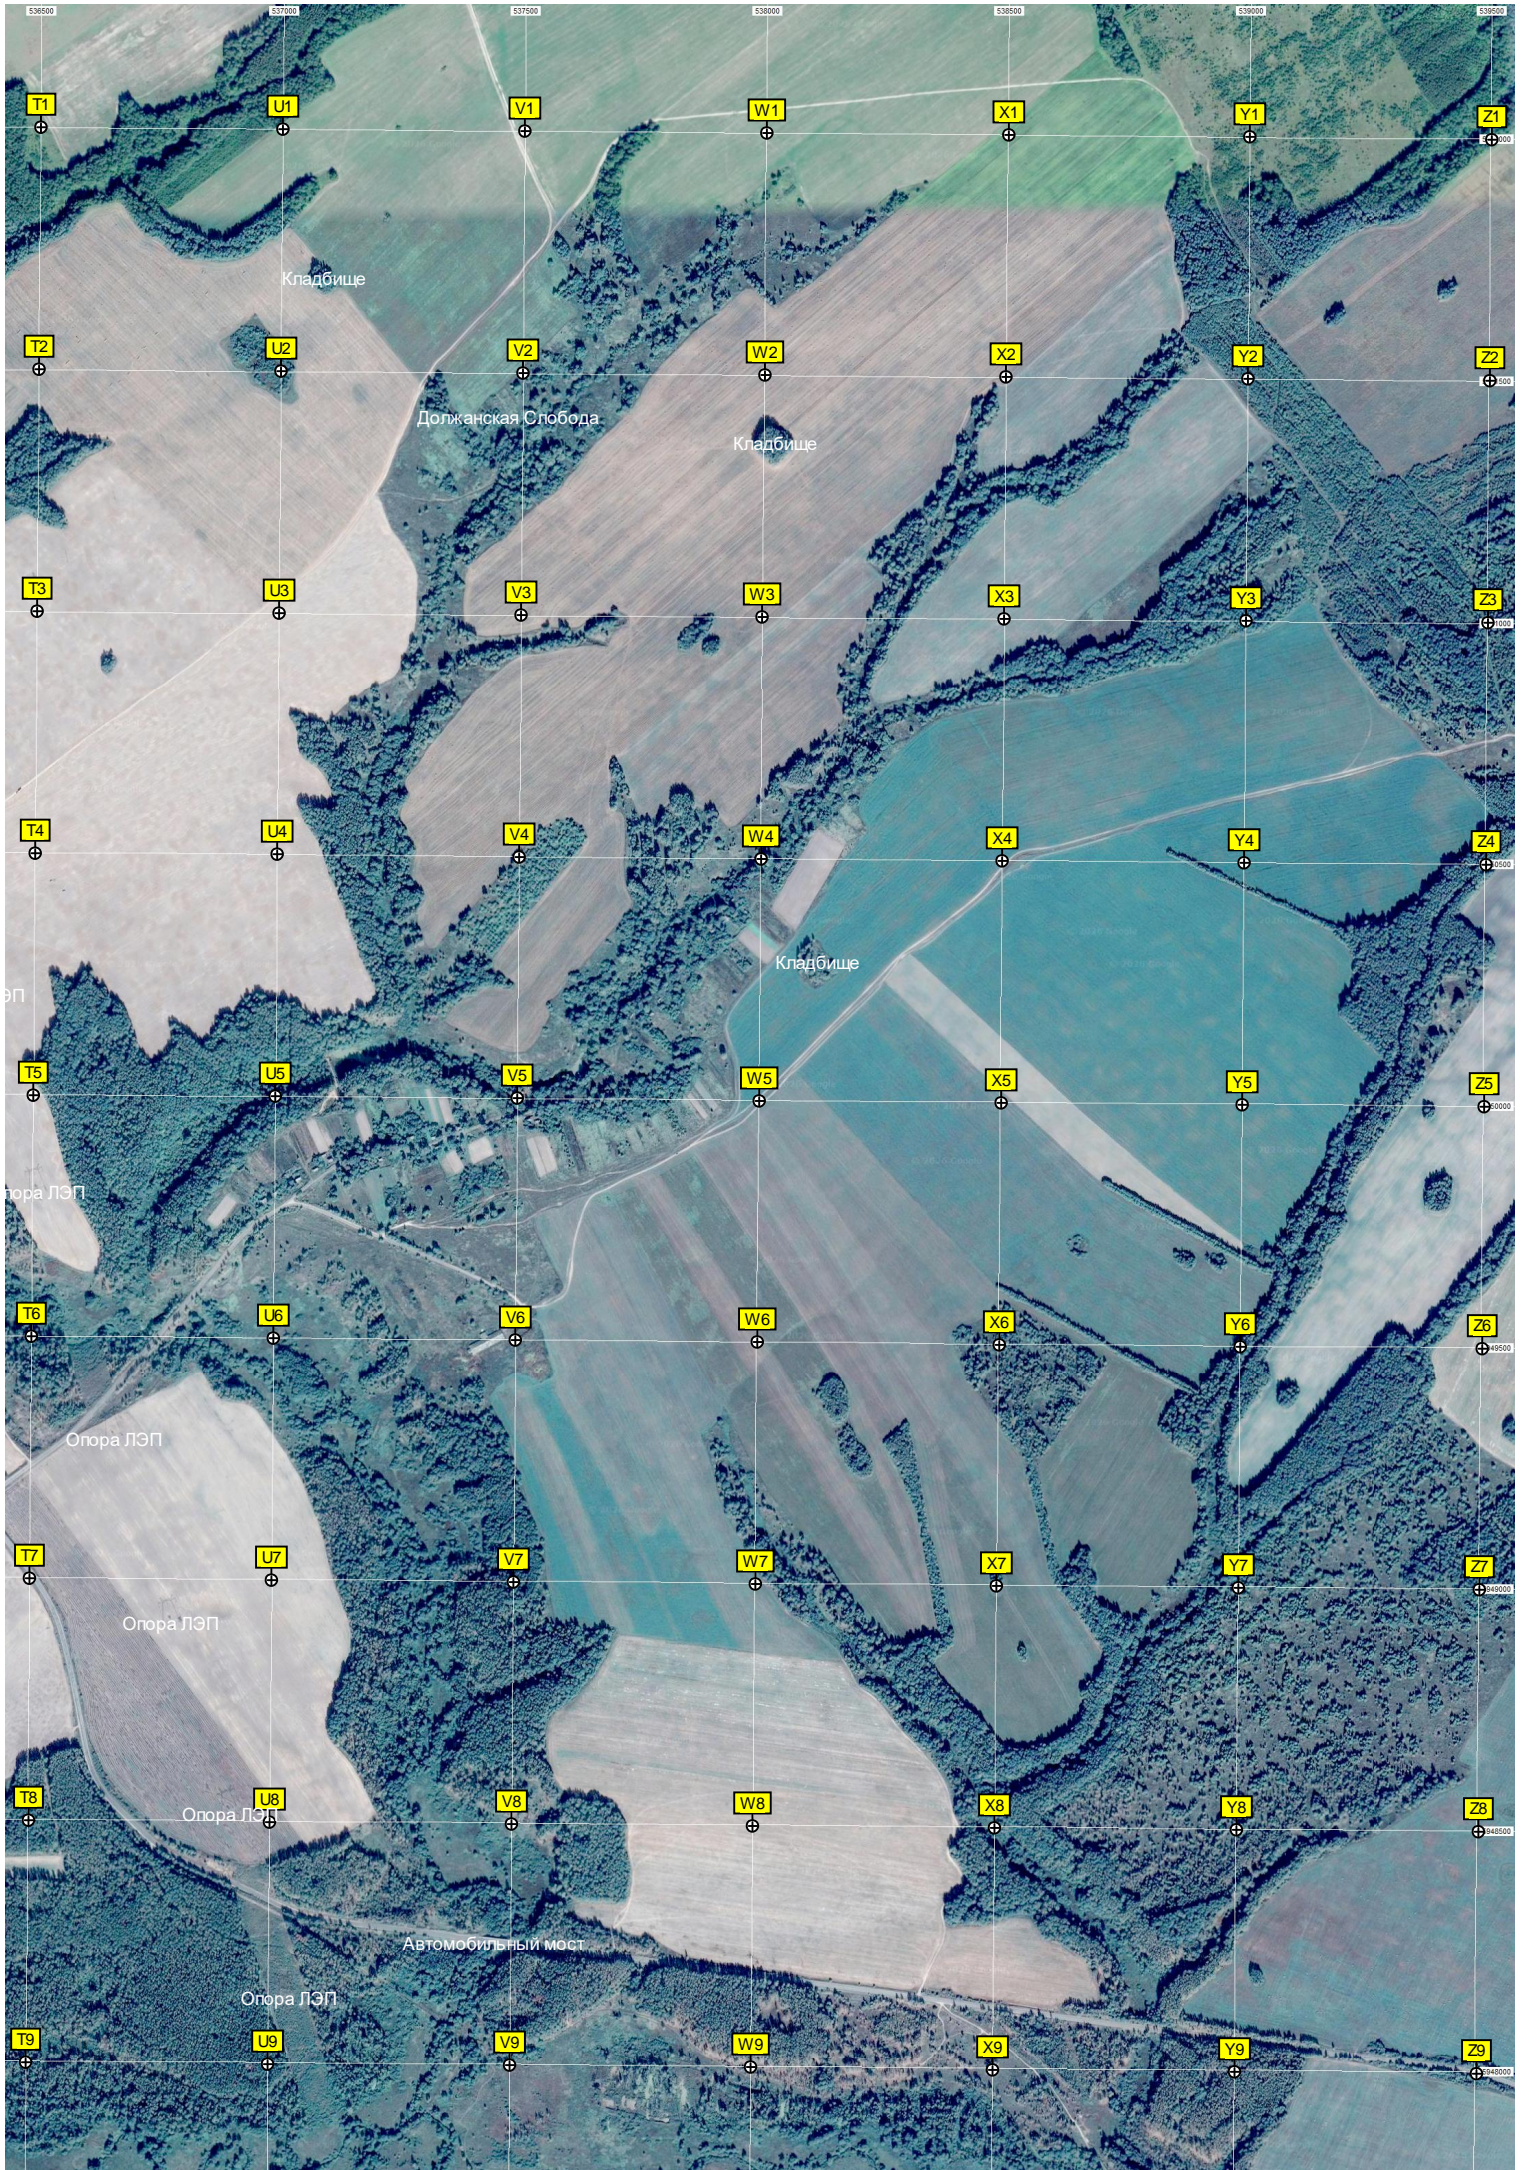

ДПРМ Вп. 26

Кладбище

Федоровка

Ж/д переезд

Фильные мосты через р. Сеща

Стоянка дальнобойщиков

Опора ЛЭП

Опора ЛЭП

ур. Ржавец

Опора ЛЭП

Опора ЛЭП

Опора ЛЭП

Кладбище

Рековичи

Опора ЛЭП

Опора ЛЭП

Опора ЛЭП

Опора ЛЭП

Опора ЛЭП

Опора ЛЭП

Опора ЛЭП