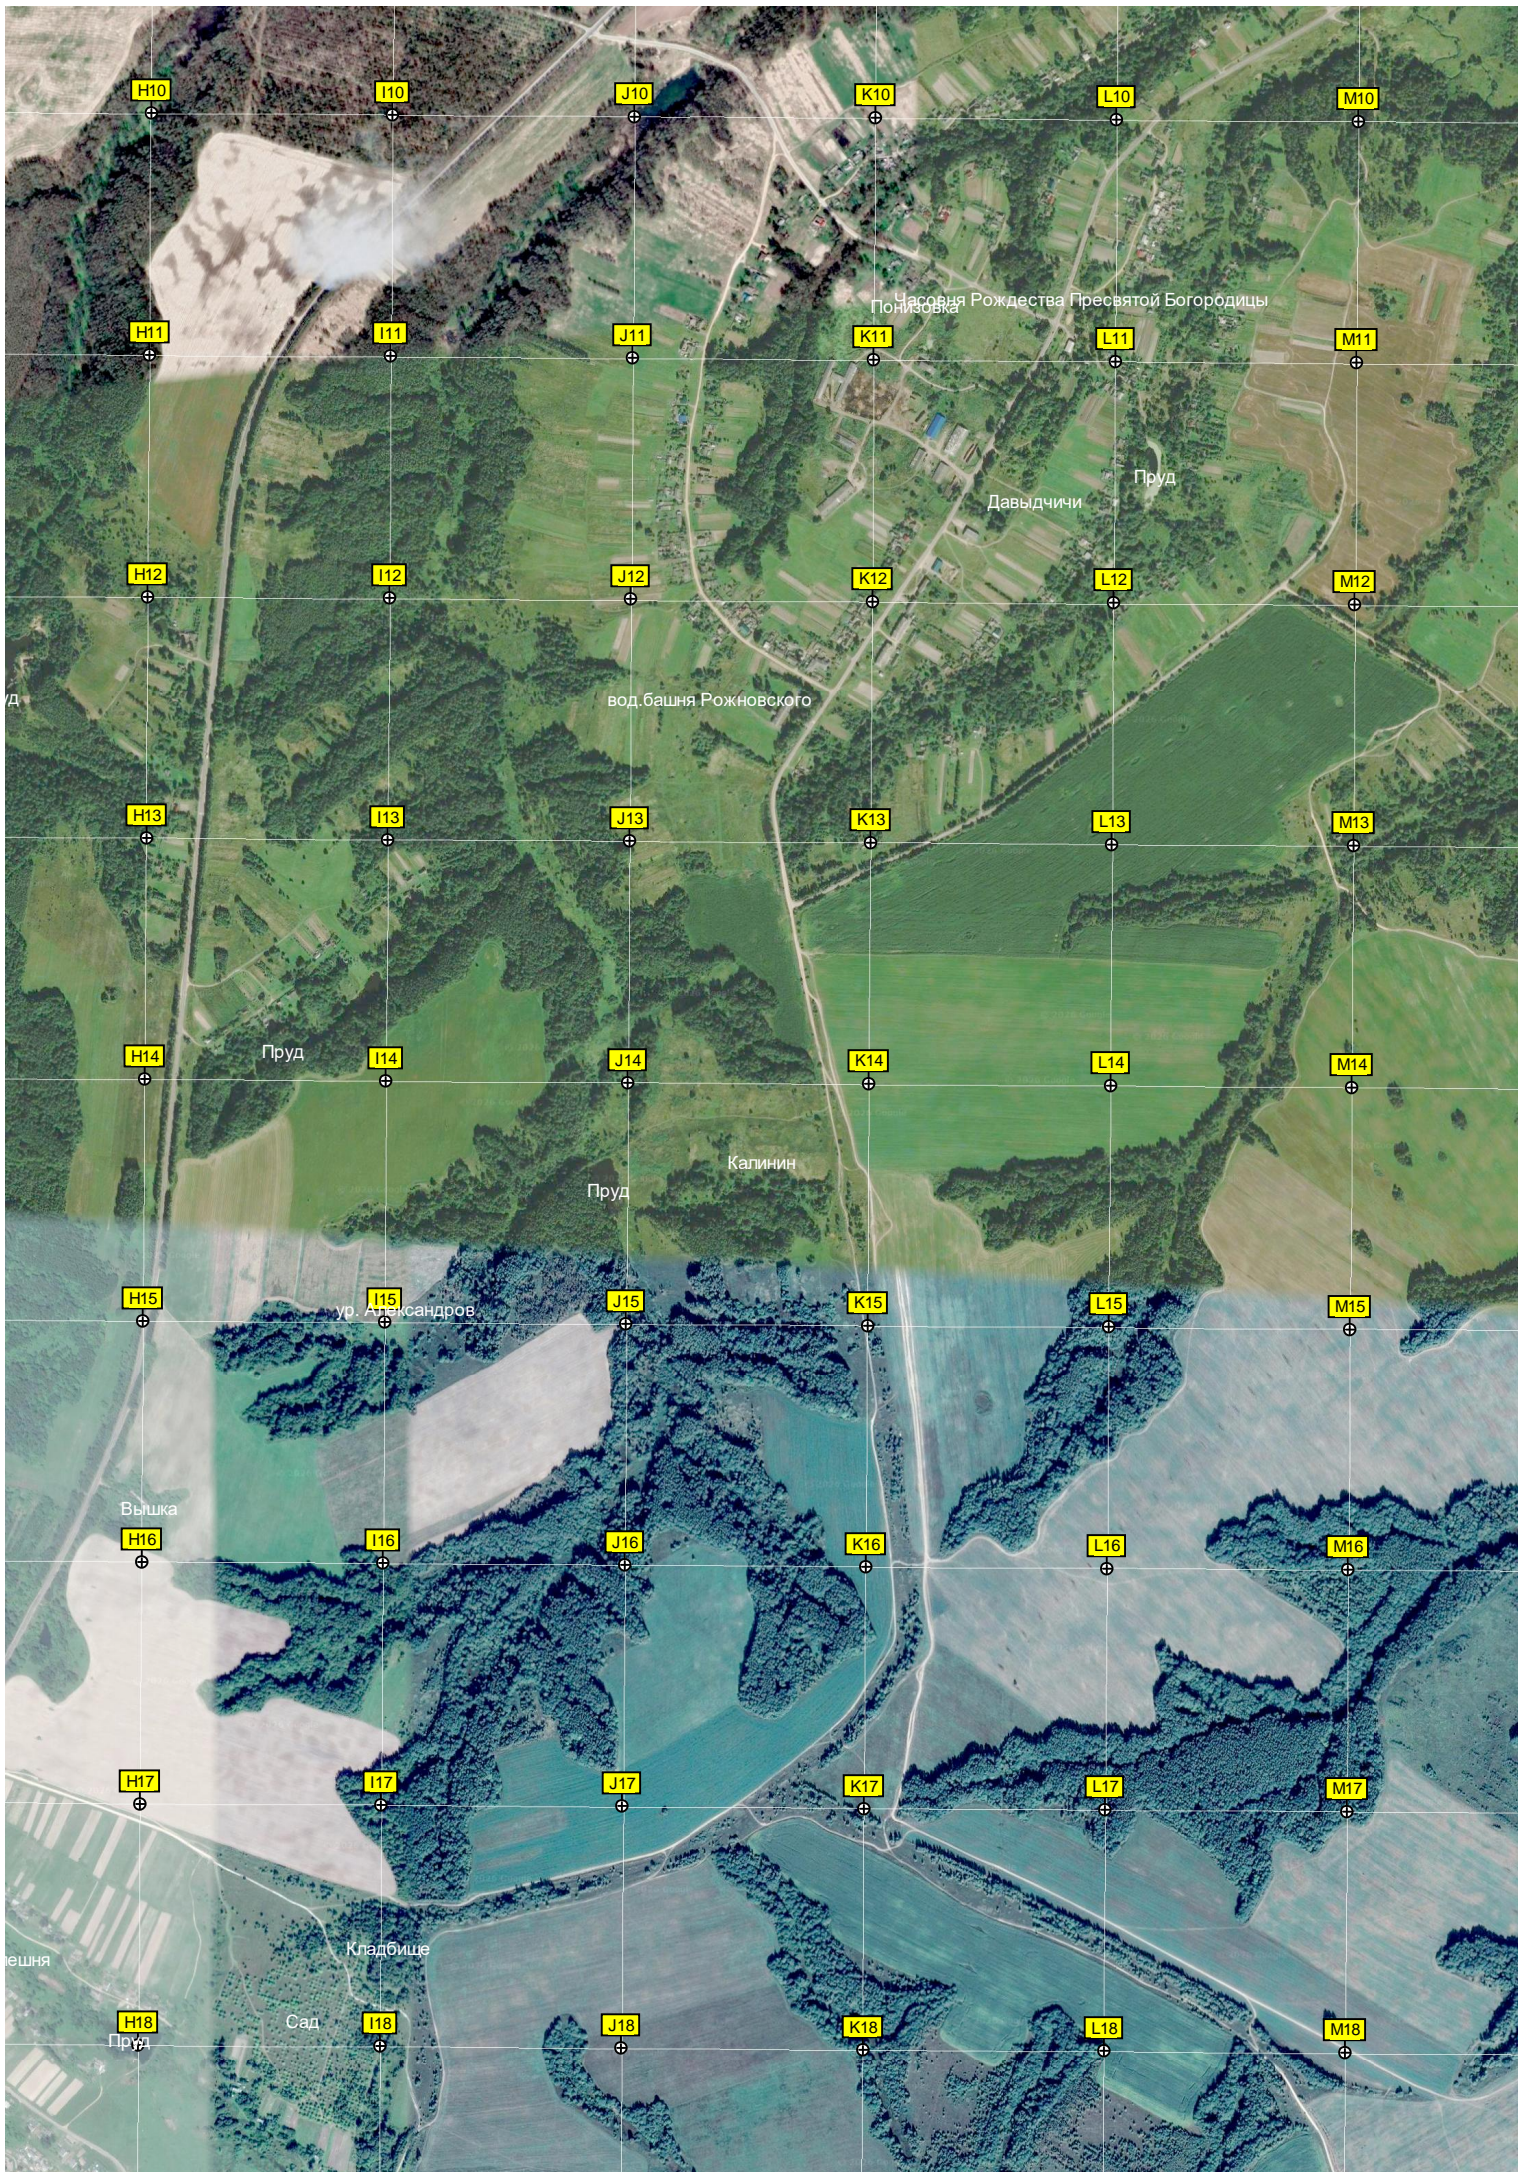

ДПРМ Вп. 26

Кладбище

Федоровка

Ж/д переезд

Фильные мосты через р. Сеща

Стоянка дальнобойщиков

Опора ЛЭП

Опора ЛЭП

ур. Ржавец

Опора ЛЭП

Опора ЛЭП

Опора ЛЭП

Кладбище

Рековичи

Опора ЛЭП

Опора ЛЭП

Опора ЛЭП

Опора ЛЭП

Опора ЛЭП

Опора ЛЭП

Опора ЛЭП