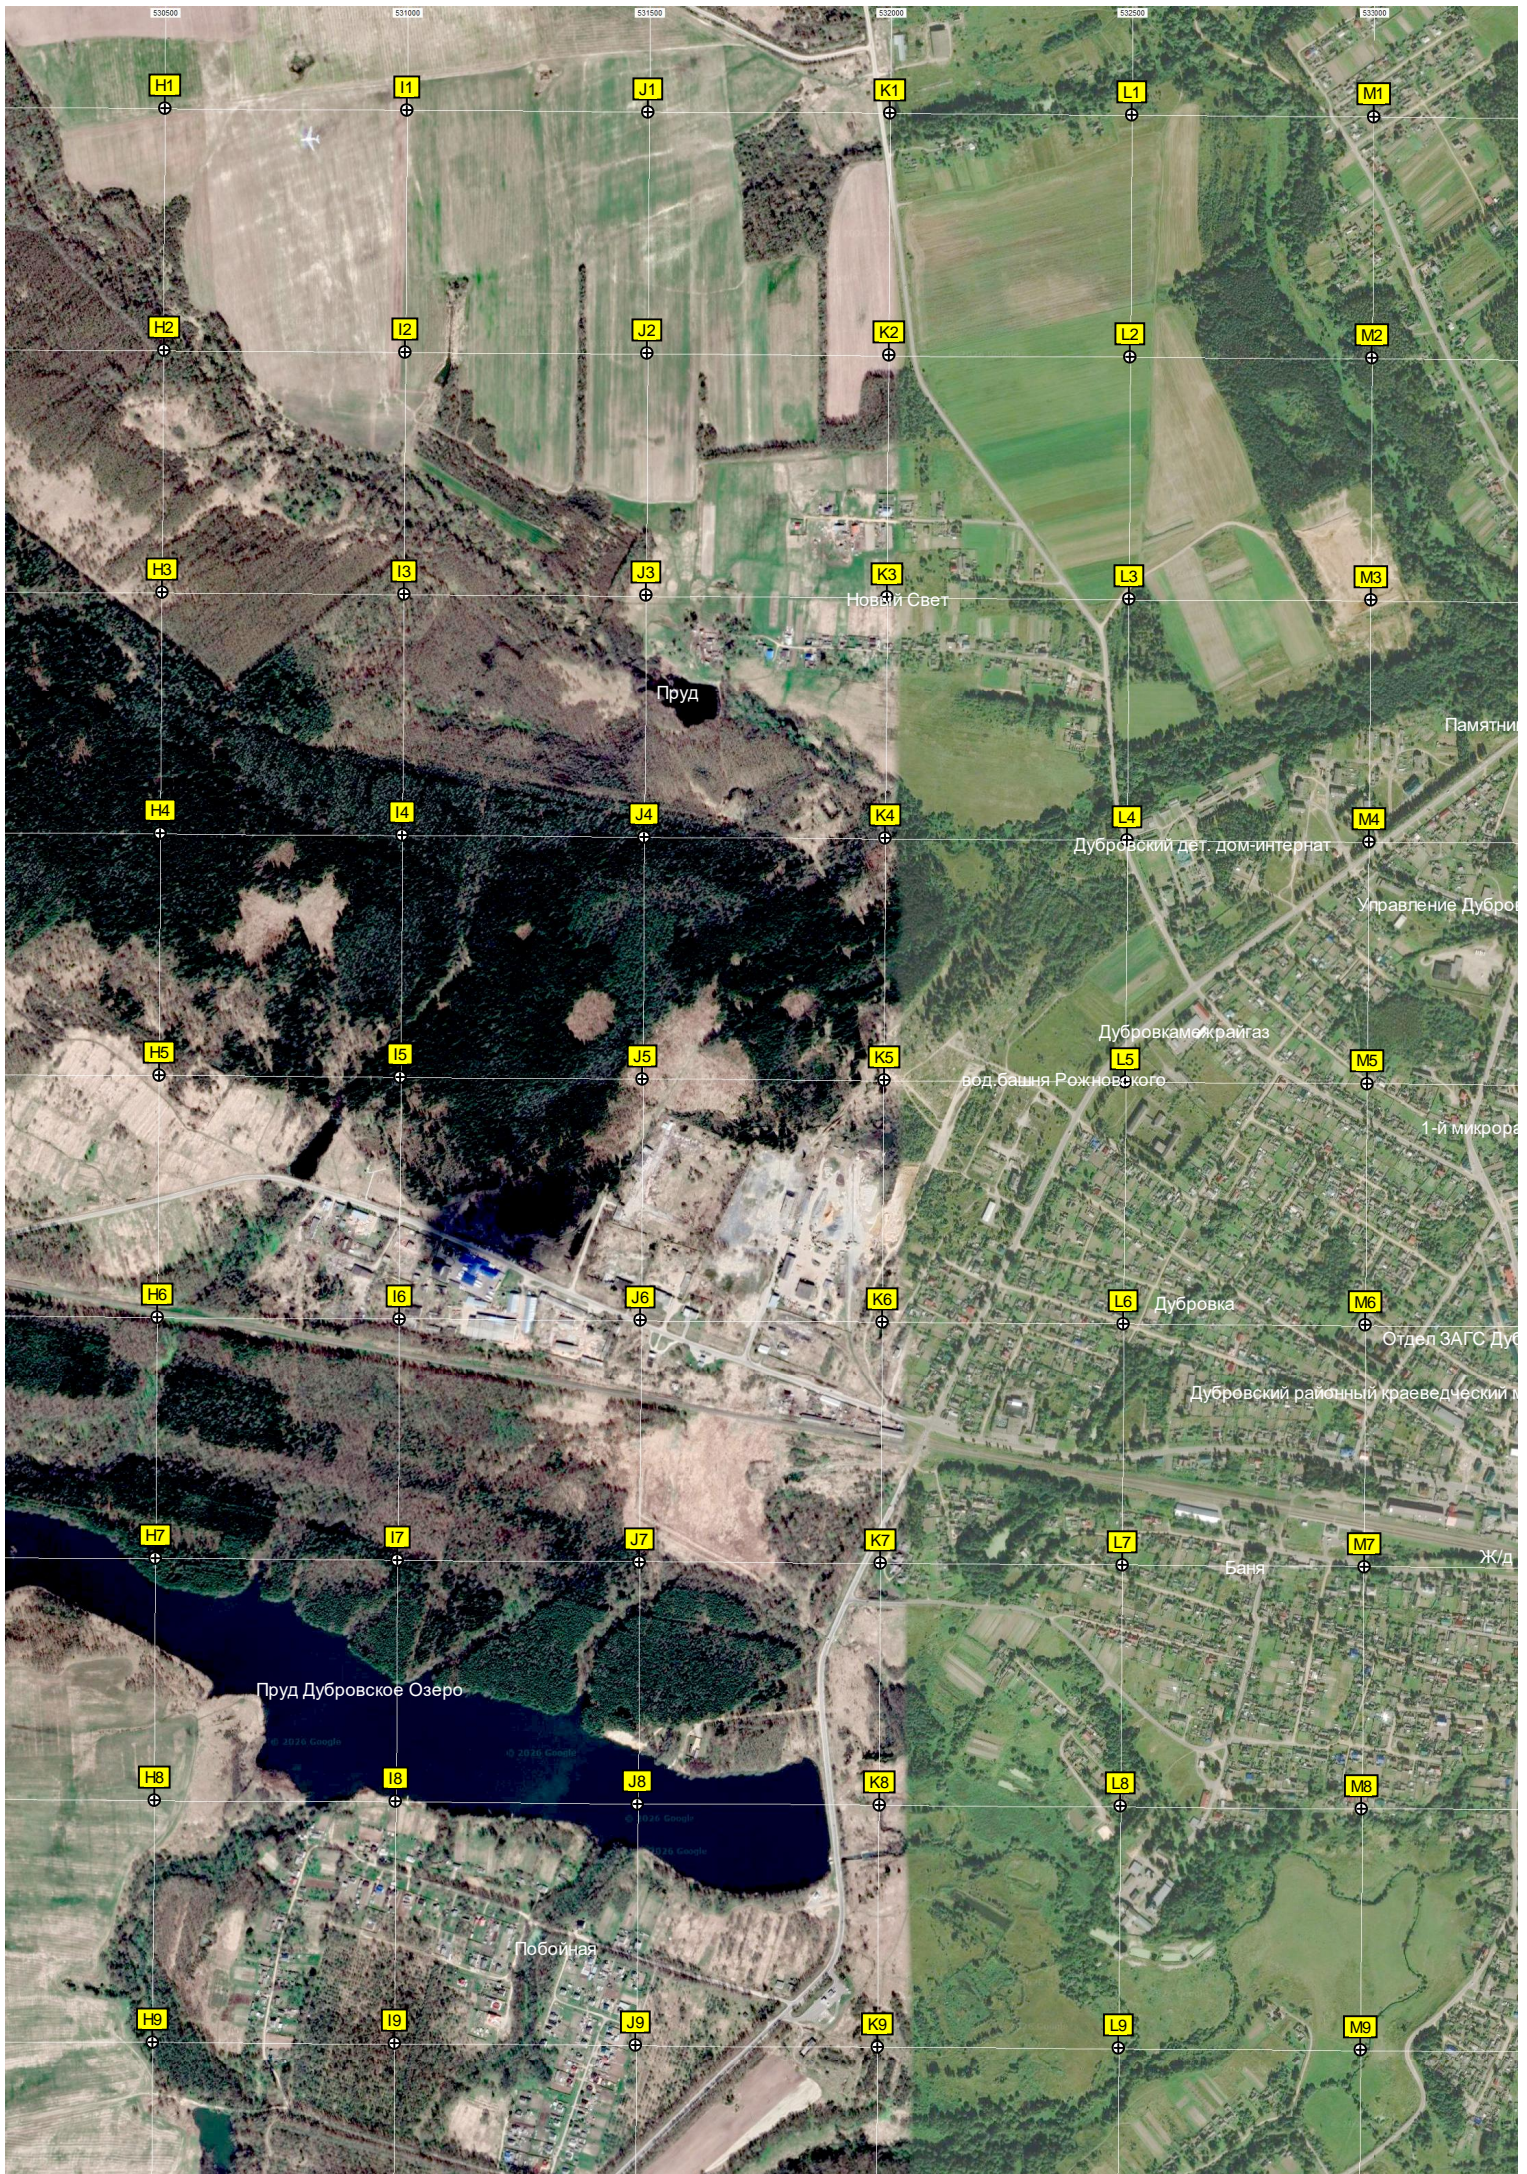

ДПРМ Вп. 26

Кладбище

Федоровка

Ж/д переезд

Фильные мосты через р. Сеща

Стоянка дальнобойщиков

Опора ЛЭП

Опора ЛЭП

ур. Ржавец

Опора ЛЭП

Опора ЛЭП

Опора ЛЭП

Кладбище

Рековичи

Опора ЛЭП

Опора ЛЭП

Опора ЛЭП

Опора ЛЭП

Опора ЛЭП

Опора ЛЭП

Опора ЛЭП