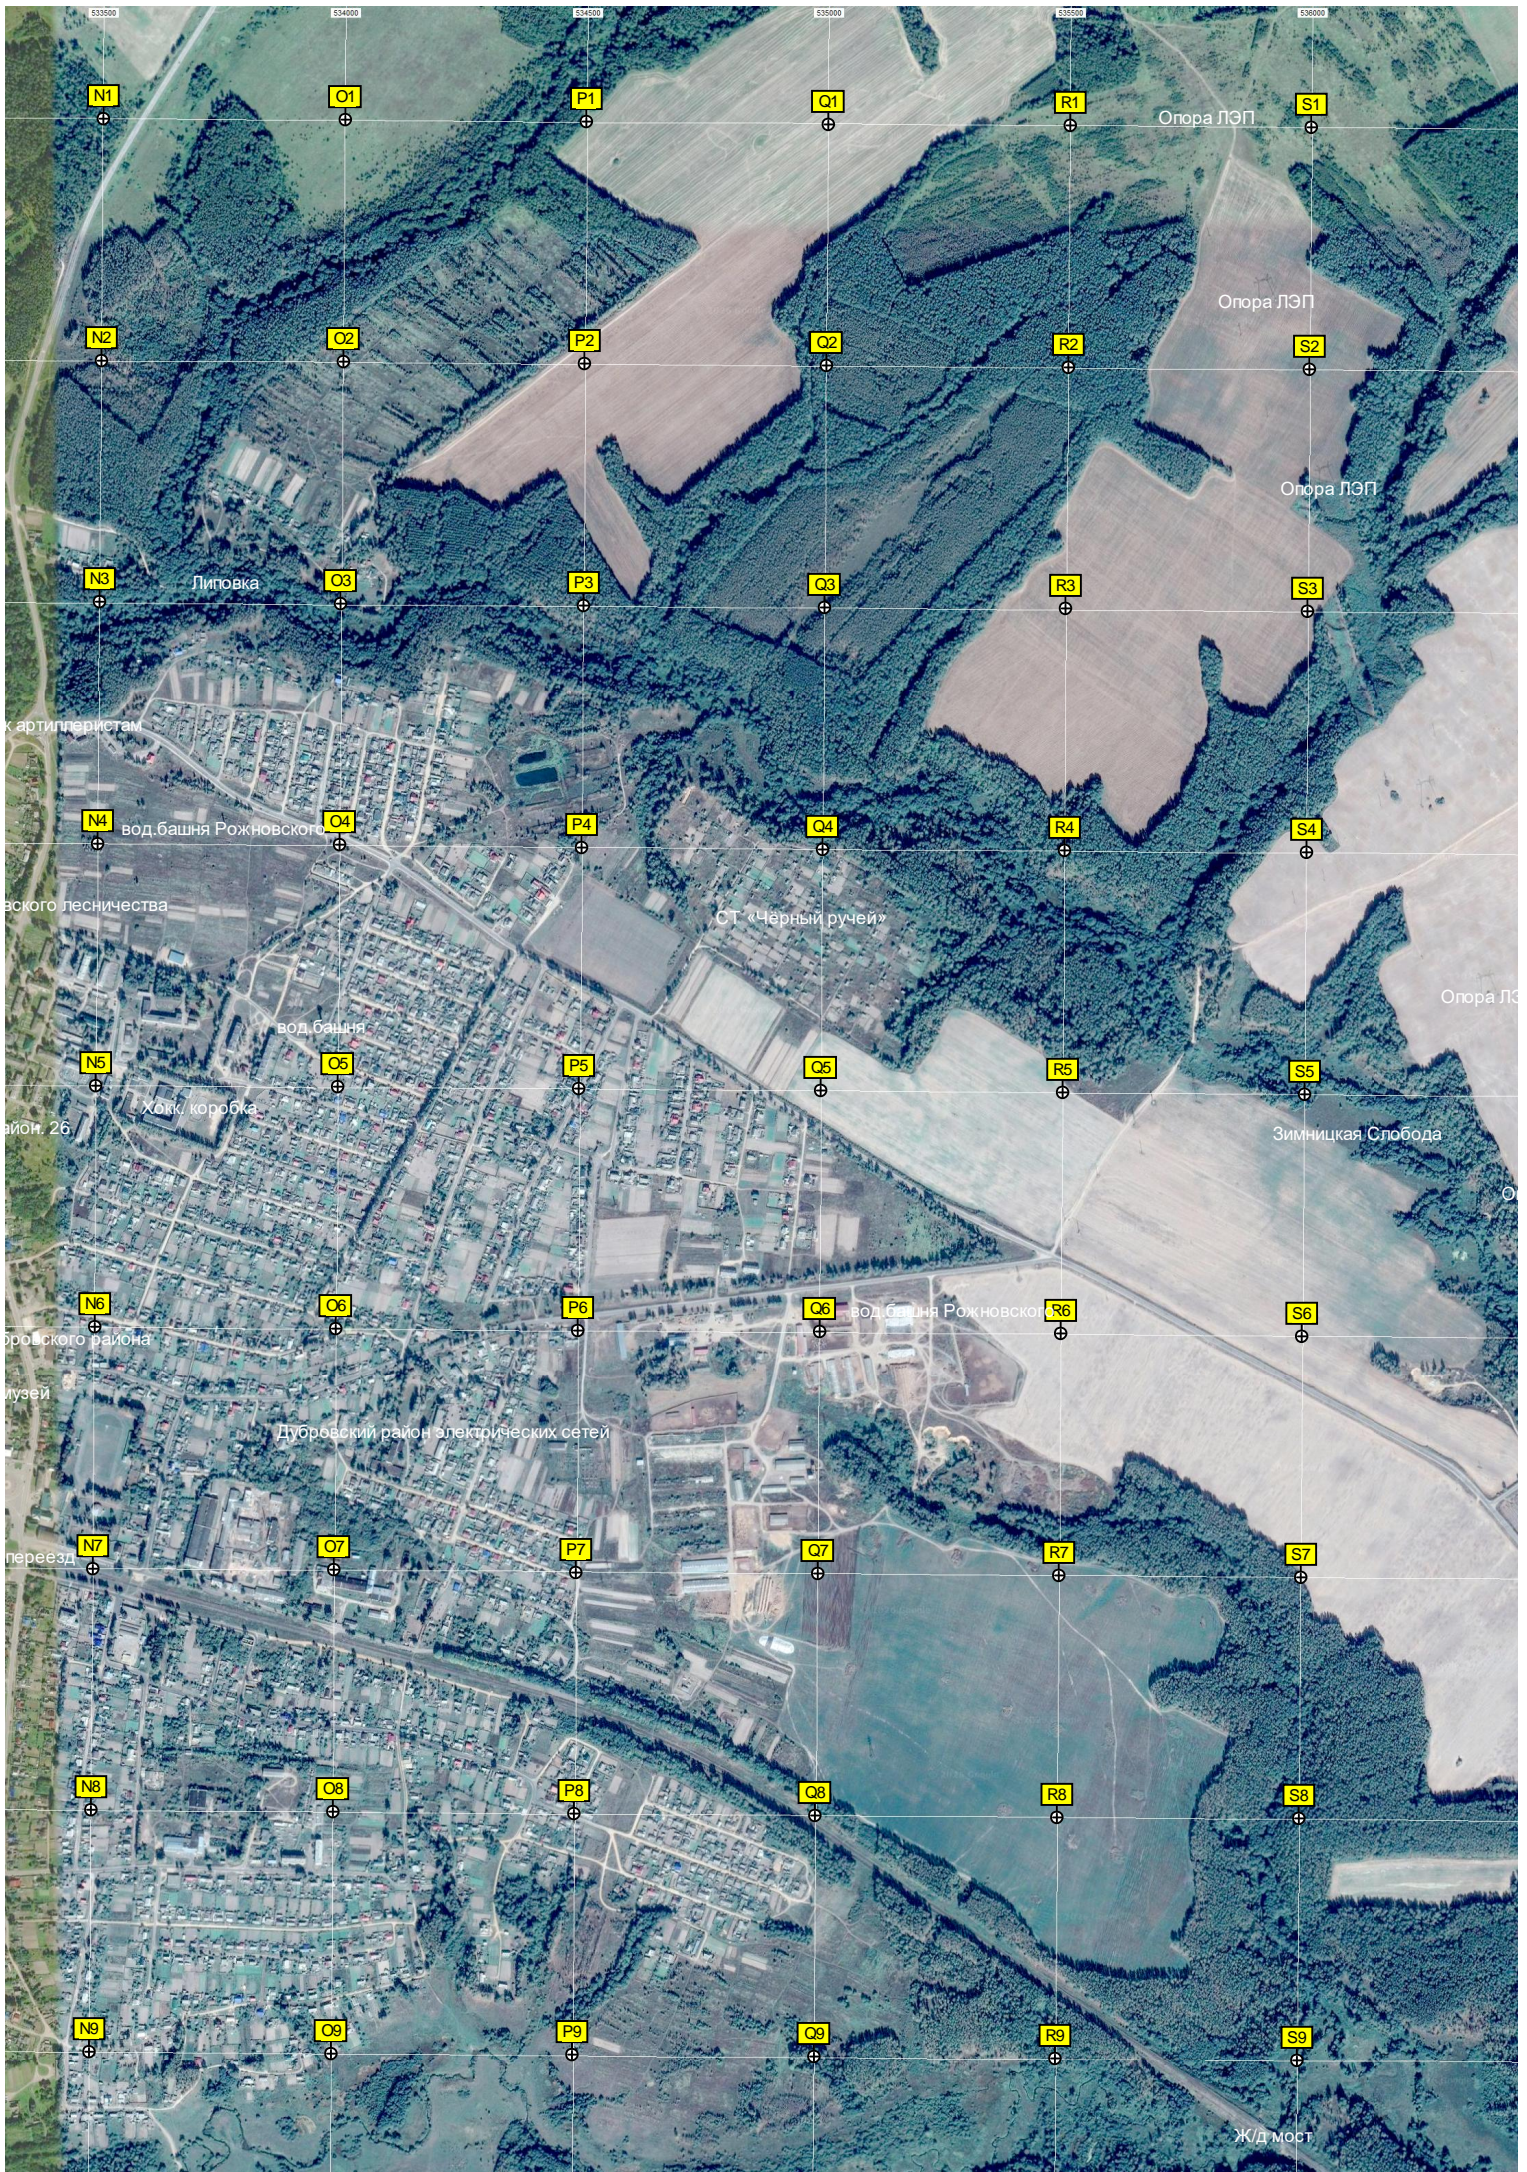

ДПРМ Вп. 26

Кладбище

Федоровка

Ж/д переезд

Фильные мосты через р. Сеща

Стоянка дальнобойщиков

Опора ЛЭП

Опора ЛЭП

ур. Ржавец

Опора ЛЭП

Опора ЛЭП

Опора ЛЭП

Кладбище

Рековичи

Опора ЛЭП

Опора ЛЭП

Опора ЛЭП

Опора ЛЭП

Опора ЛЭП

Опора ЛЭП

Опора ЛЭП