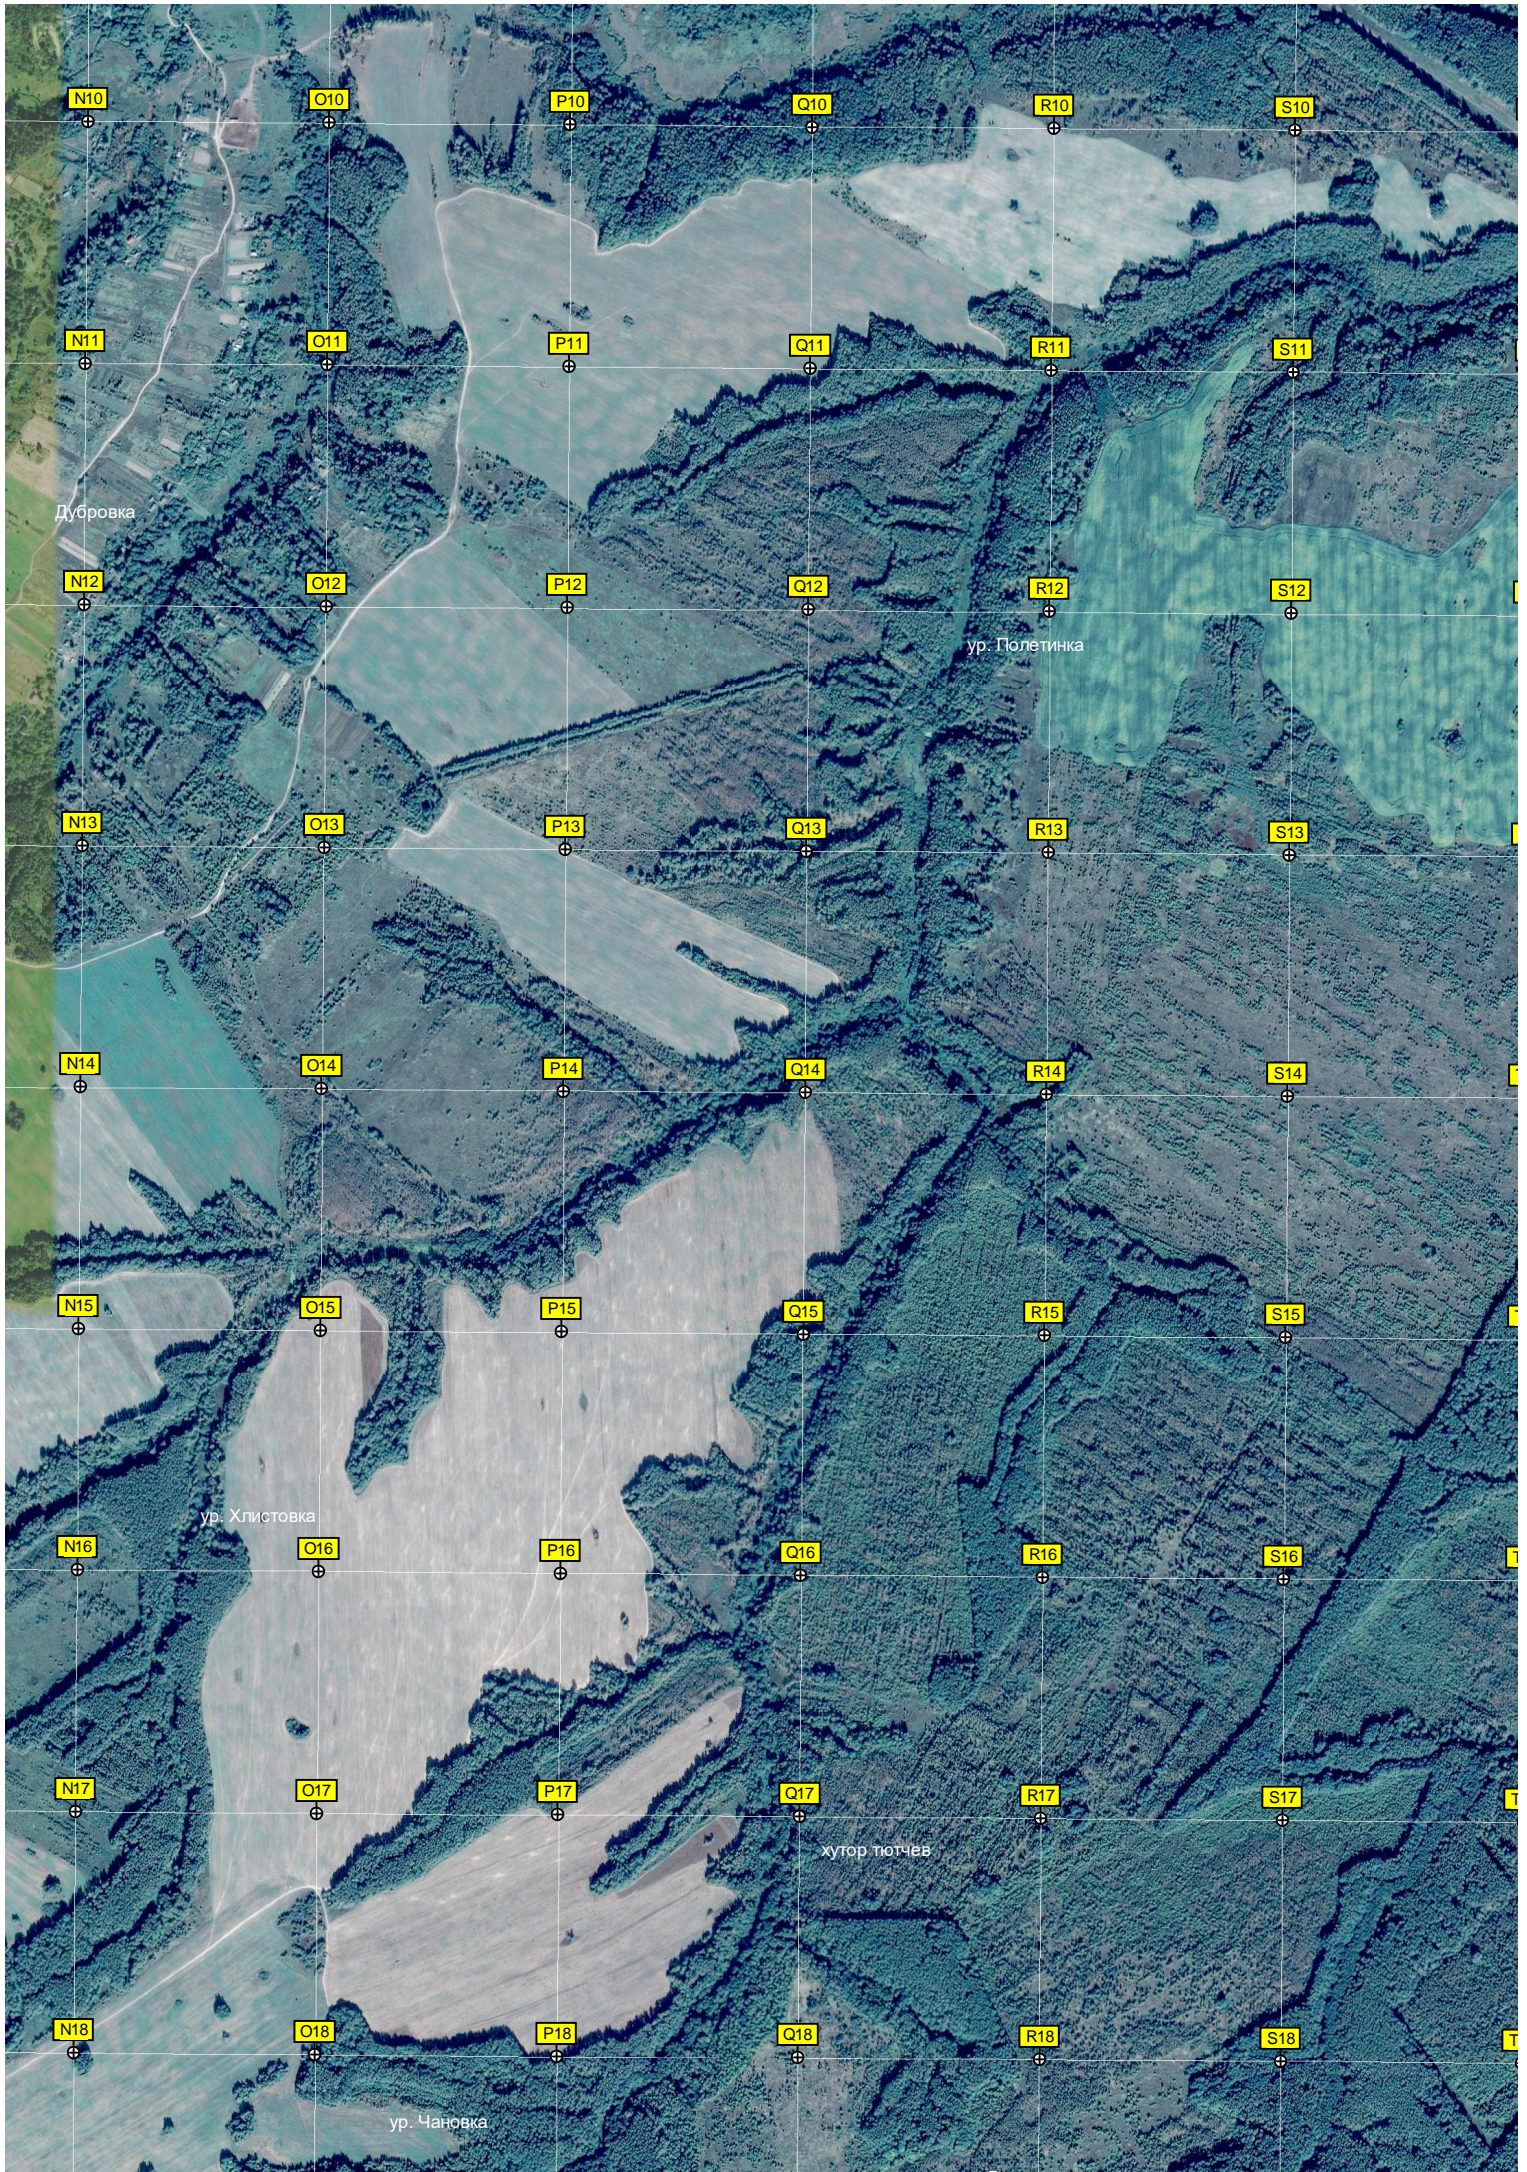

ДПРМ Вп. 26

Кладбище

Федоровка

Ж/д переезд

Фильные мосты через р. Сеща

Стоянка дальнобойщиков

Опора ЛЭП

Опора ЛЭП

ур. Ржавец

Опора ЛЭП

Опора ЛЭП

Опора ЛЭП

Кладбище

Рековичи

Опора ЛЭП

Опора ЛЭП

Опора ЛЭП

Опора ЛЭП

Опора ЛЭП

Опора ЛЭП

Опора ЛЭП