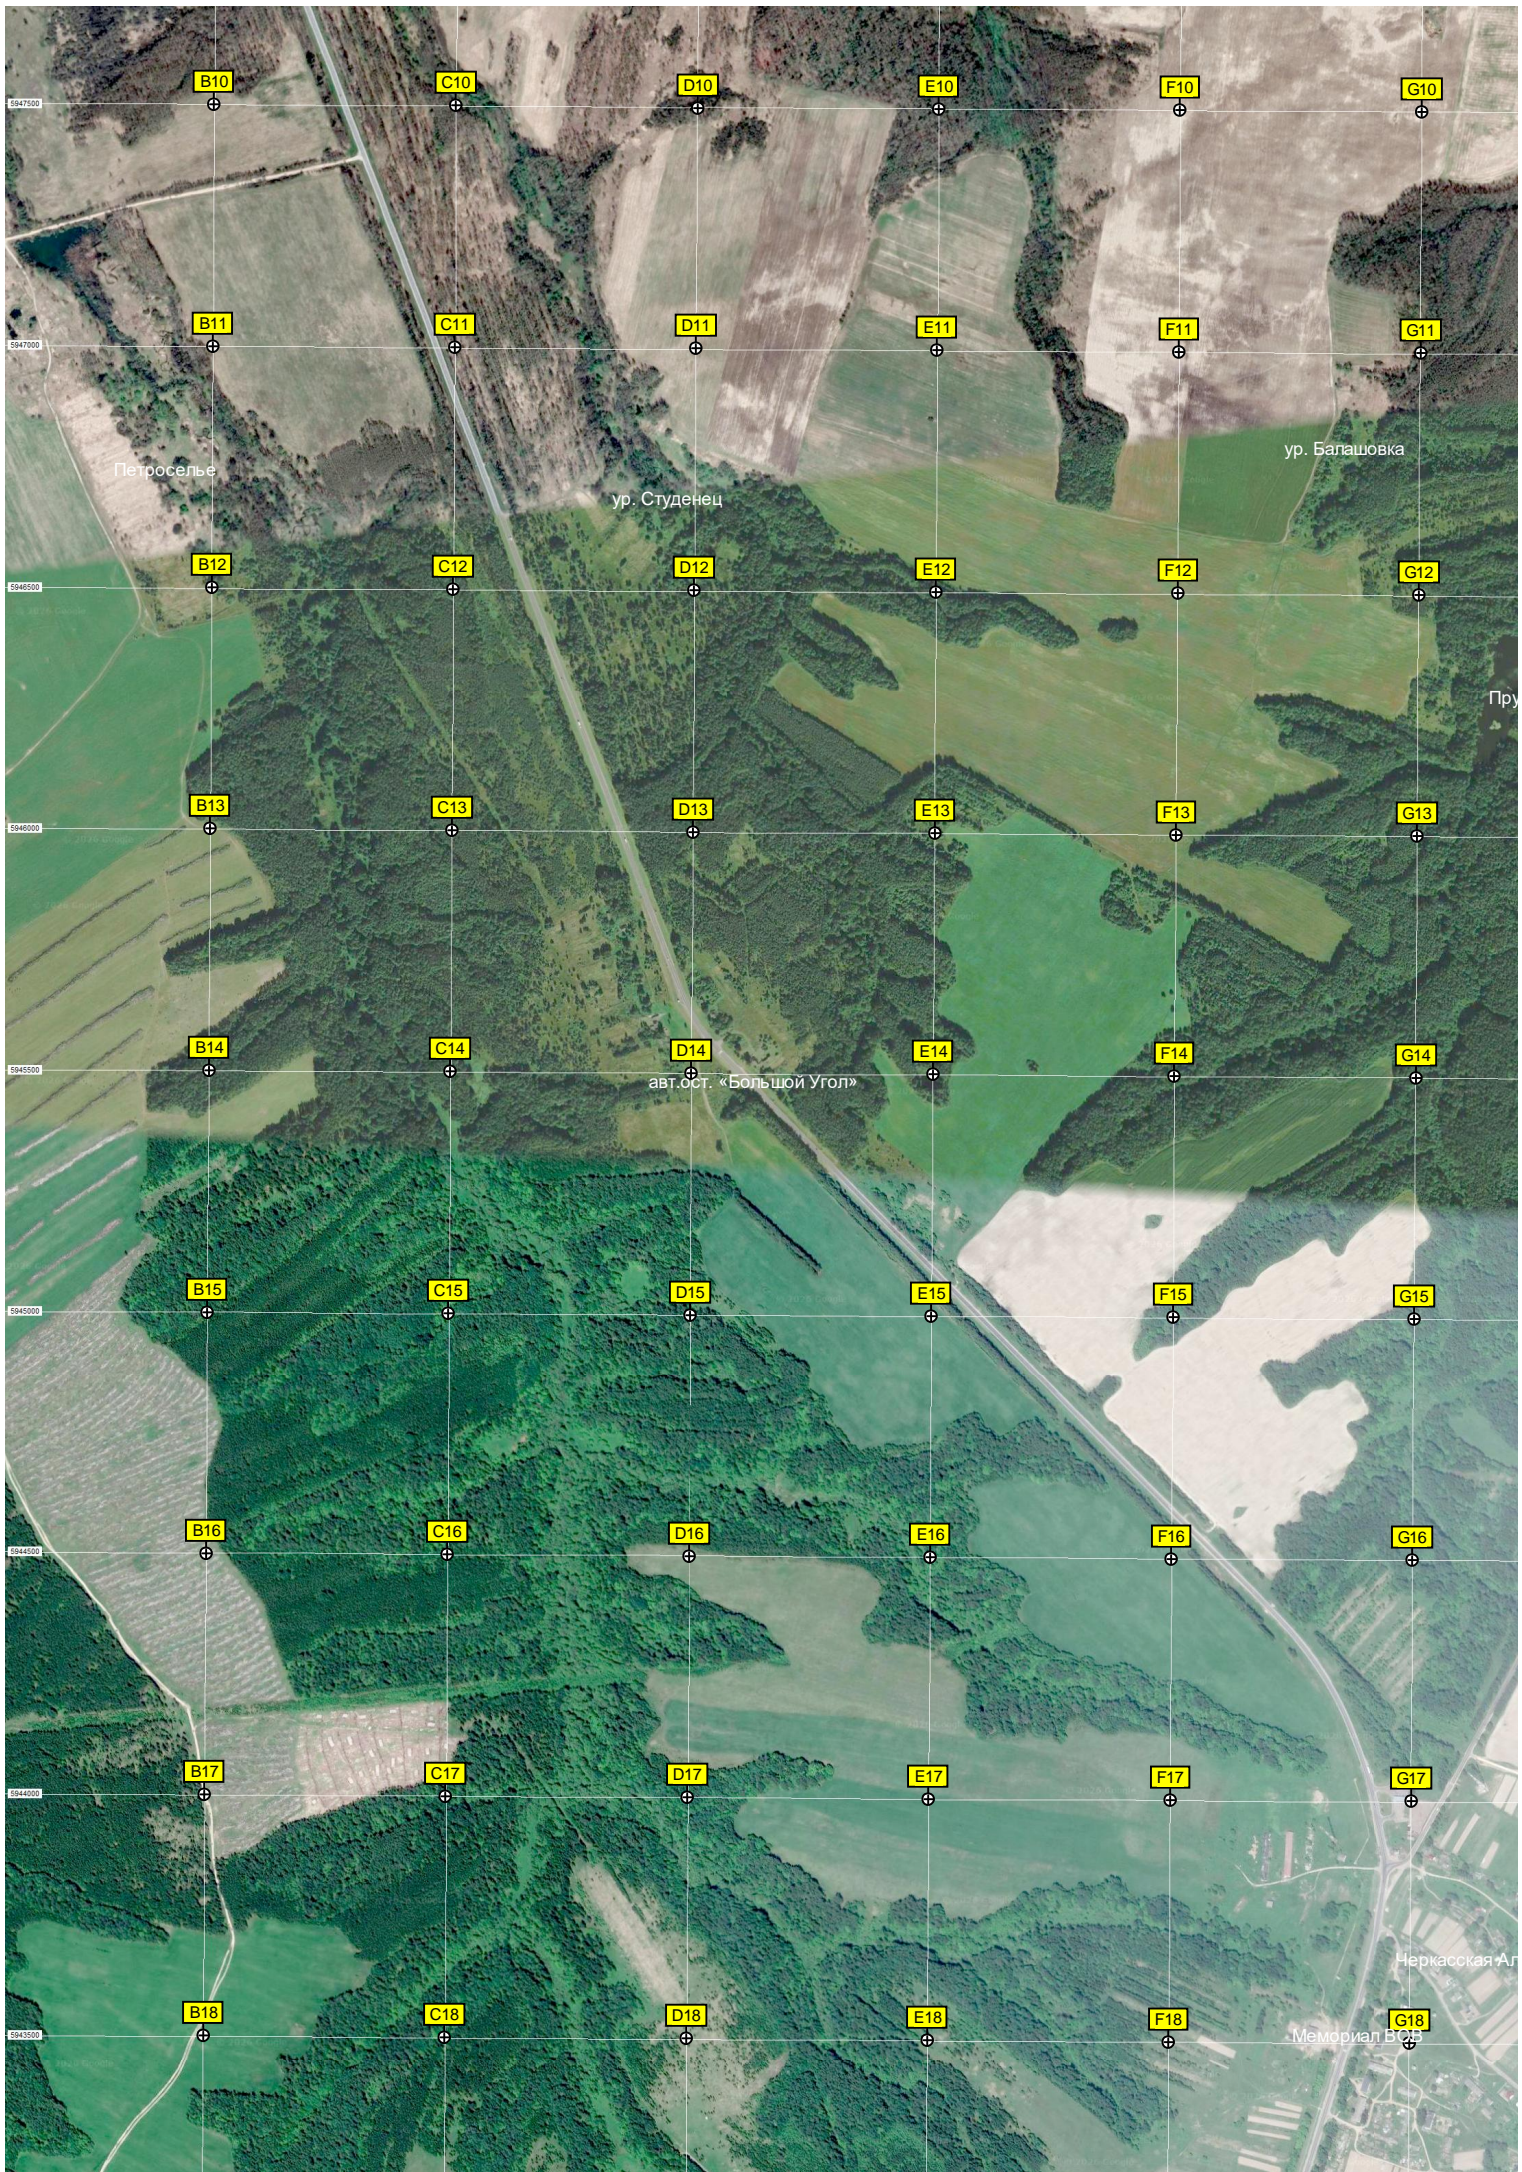

ДПРМ Вп. 26

Кладбище

Федоровка

Ж/д переезд

Фильные мосты через р. Сеща

Стоянка дальнобойщиков

Опора ЛЭП

Опора ЛЭП

ур. Ржавец

Опора ЛЭП

Опора ЛЭП

Опора ЛЭП

Кладбище

Рековичи

Опора ЛЭП

Опора ЛЭП

Опора ЛЭП

Опора ЛЭП

Опора ЛЭП

Опора ЛЭП

Опора ЛЭП