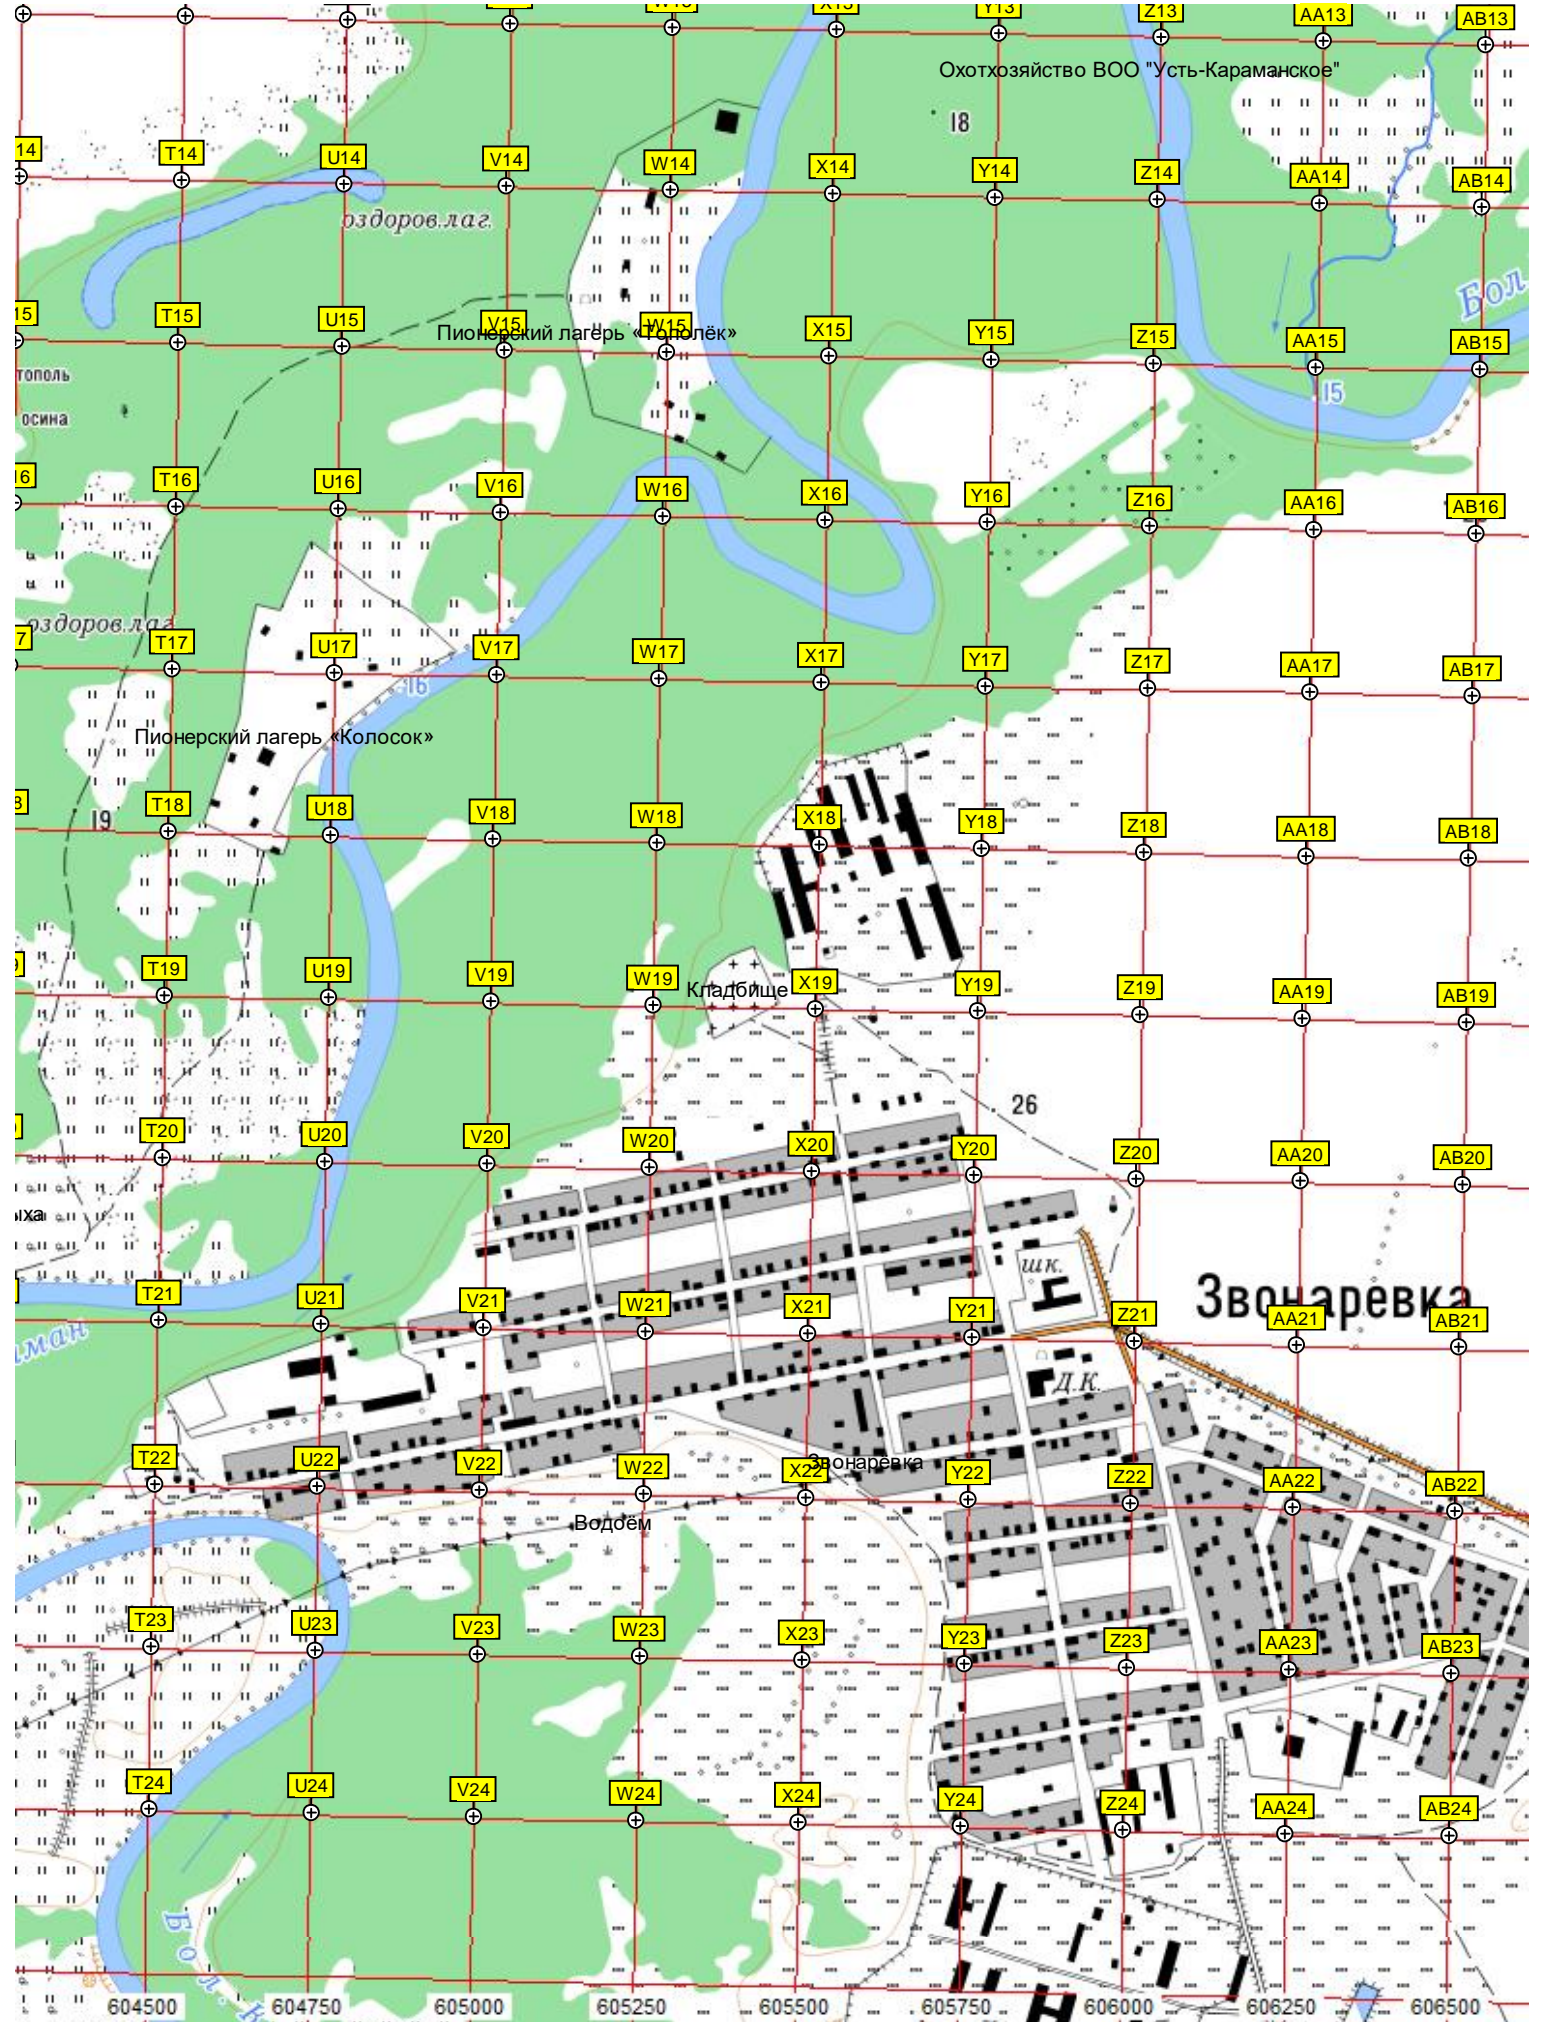

30

29

27

28

29

Охотхозяйство ВОО "Усть-Караманское"

здоров. лаг.

Пioneerский лагерь «Удольск»

Пioneerский лагерь «Колосок»

Кладбище

Звончаревка

Звончаревка

Водоем

ш.к.

Д.к.

604500 604750 605000 605250 605500 605750 606000 606250 606500