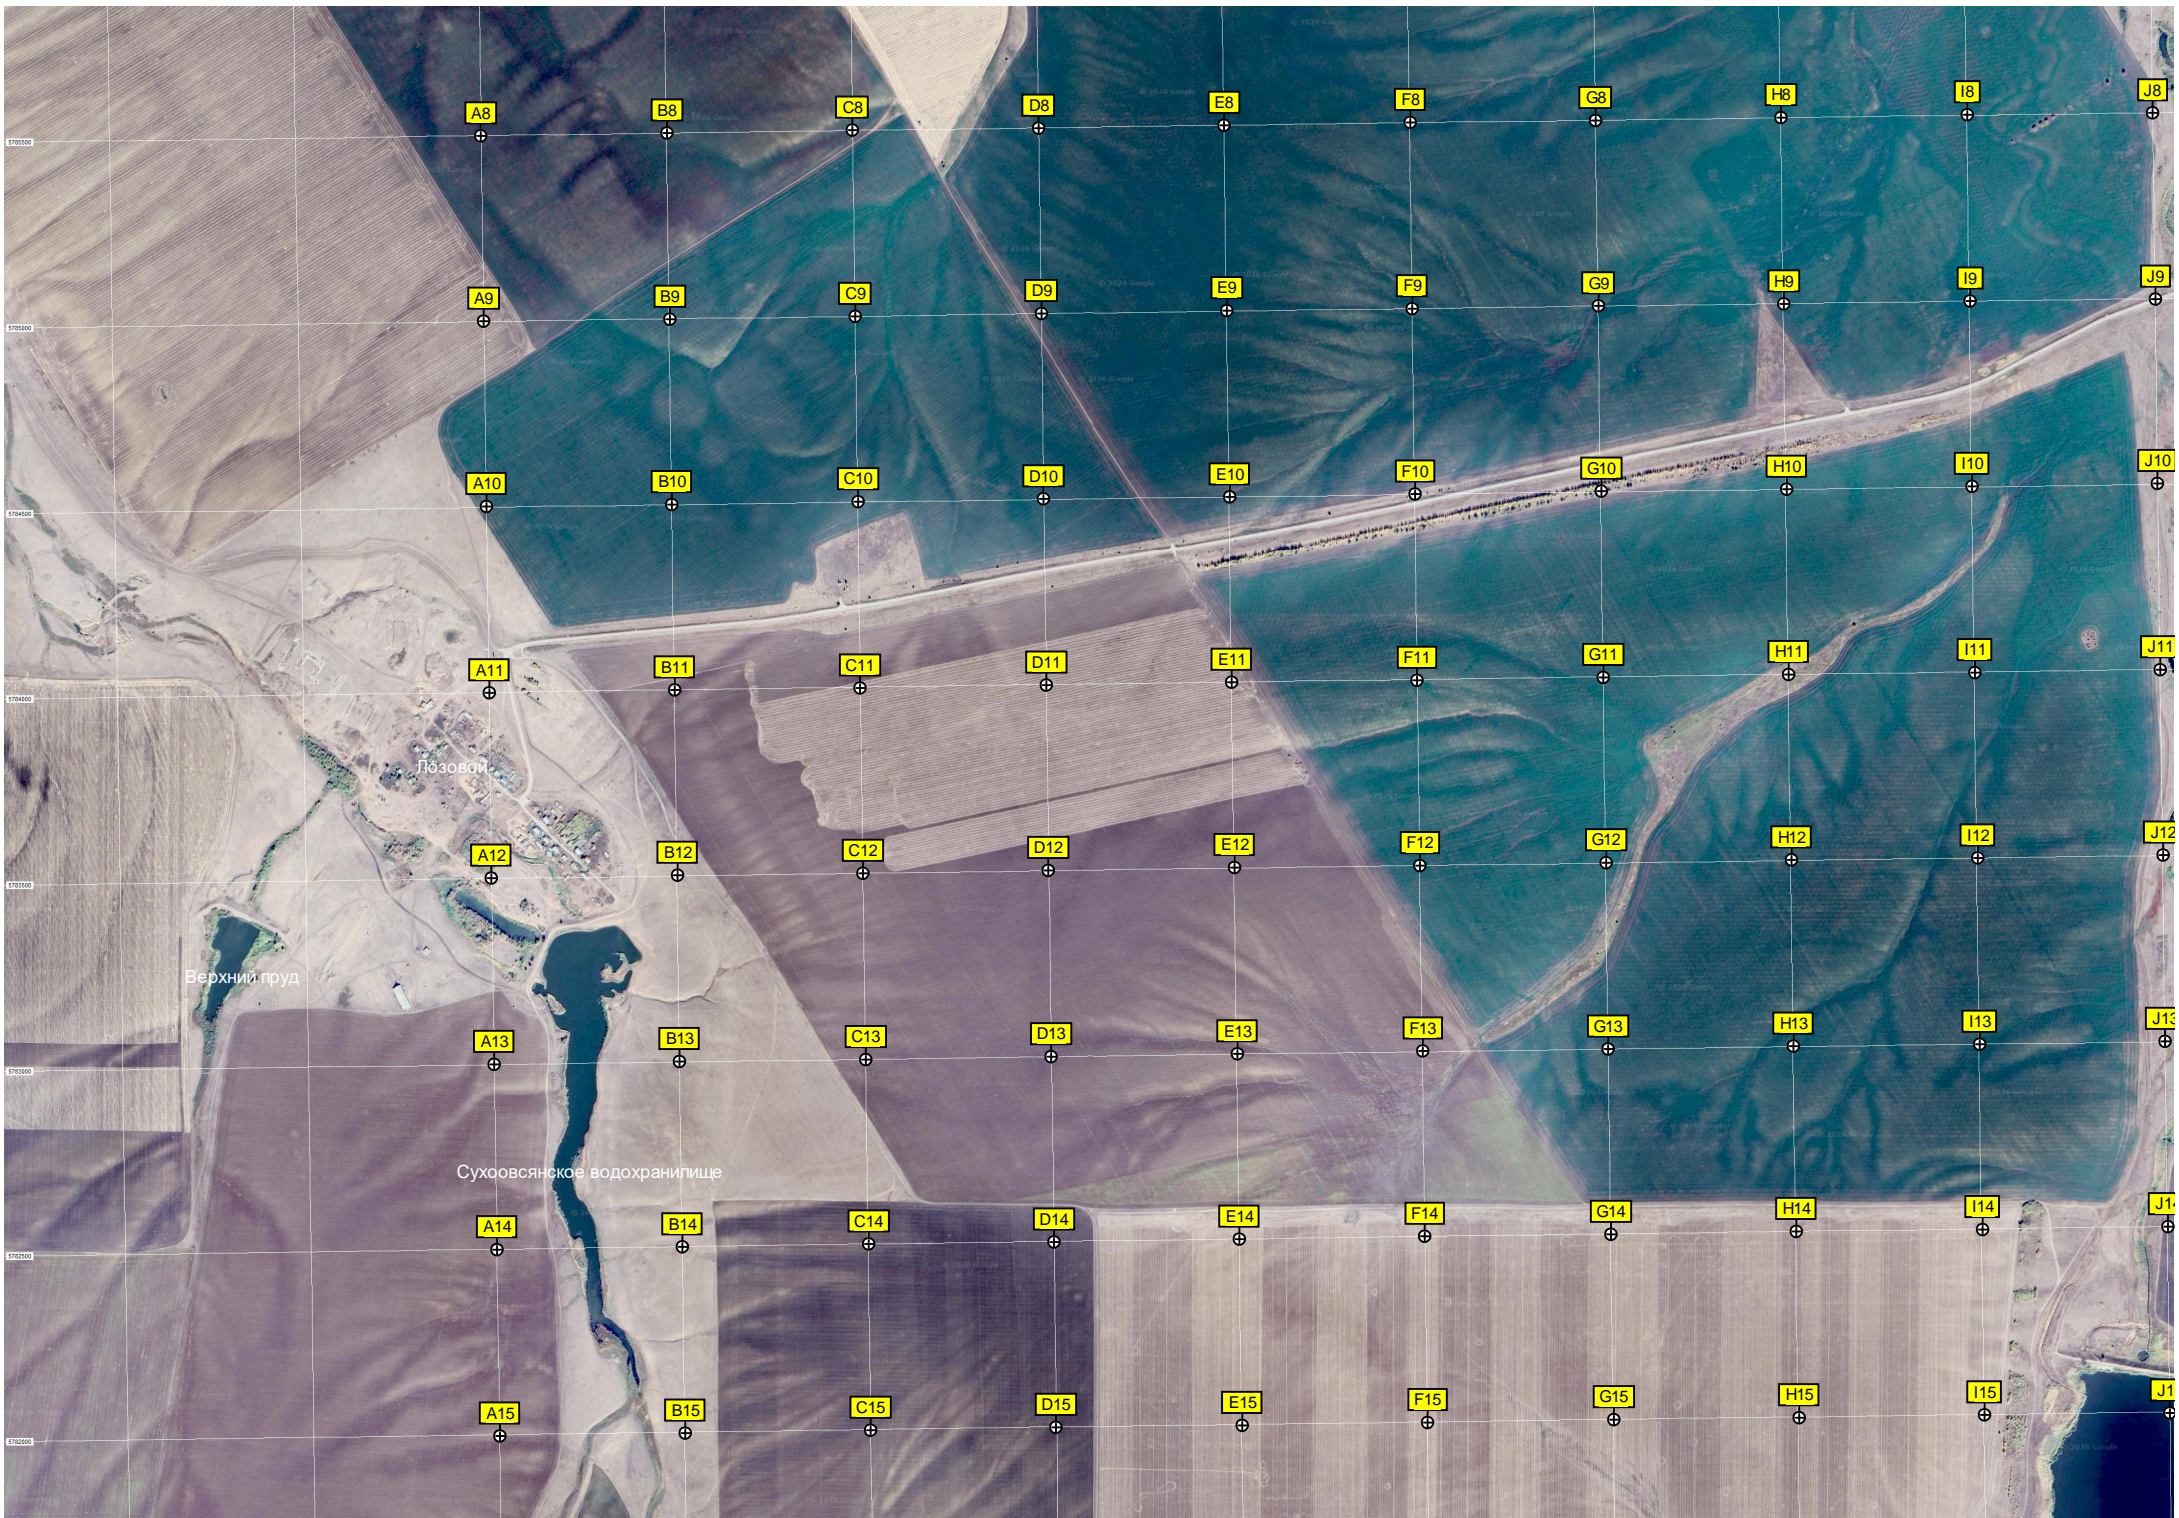

Нижнее Осинское водохранилище

Верхнее Осинское водохранилище

- K1, K2, K3, K4, K5, K6, K7
- L1, L2, L3, L4, L5, L6, L7
- M1, M2, M3, M4, M5, M6, M7
- N1, N2, N3, N4, N5, N6, N7
- O1, O2, O3, O4, O5, O6, O7
- P1, P2, P3, P4, P5, P6, P7
- Q1, Q2, Q3, Q4, Q5, Q6, Q7
- R1, R2, R3, R4, R5, R6, R7
- S1, S2, S3, S4, S5, S6, S7
- T1, T2, T3, T4, T5, T6, T7
- U1, U2, U3, U4, U5, U6, U7

Водонапорные башни

Михеевка

Водобашня

Большая Михейха

ур. Кирсановка

Кирсановское водохранилище

Водохранилище Михейха

ранилище