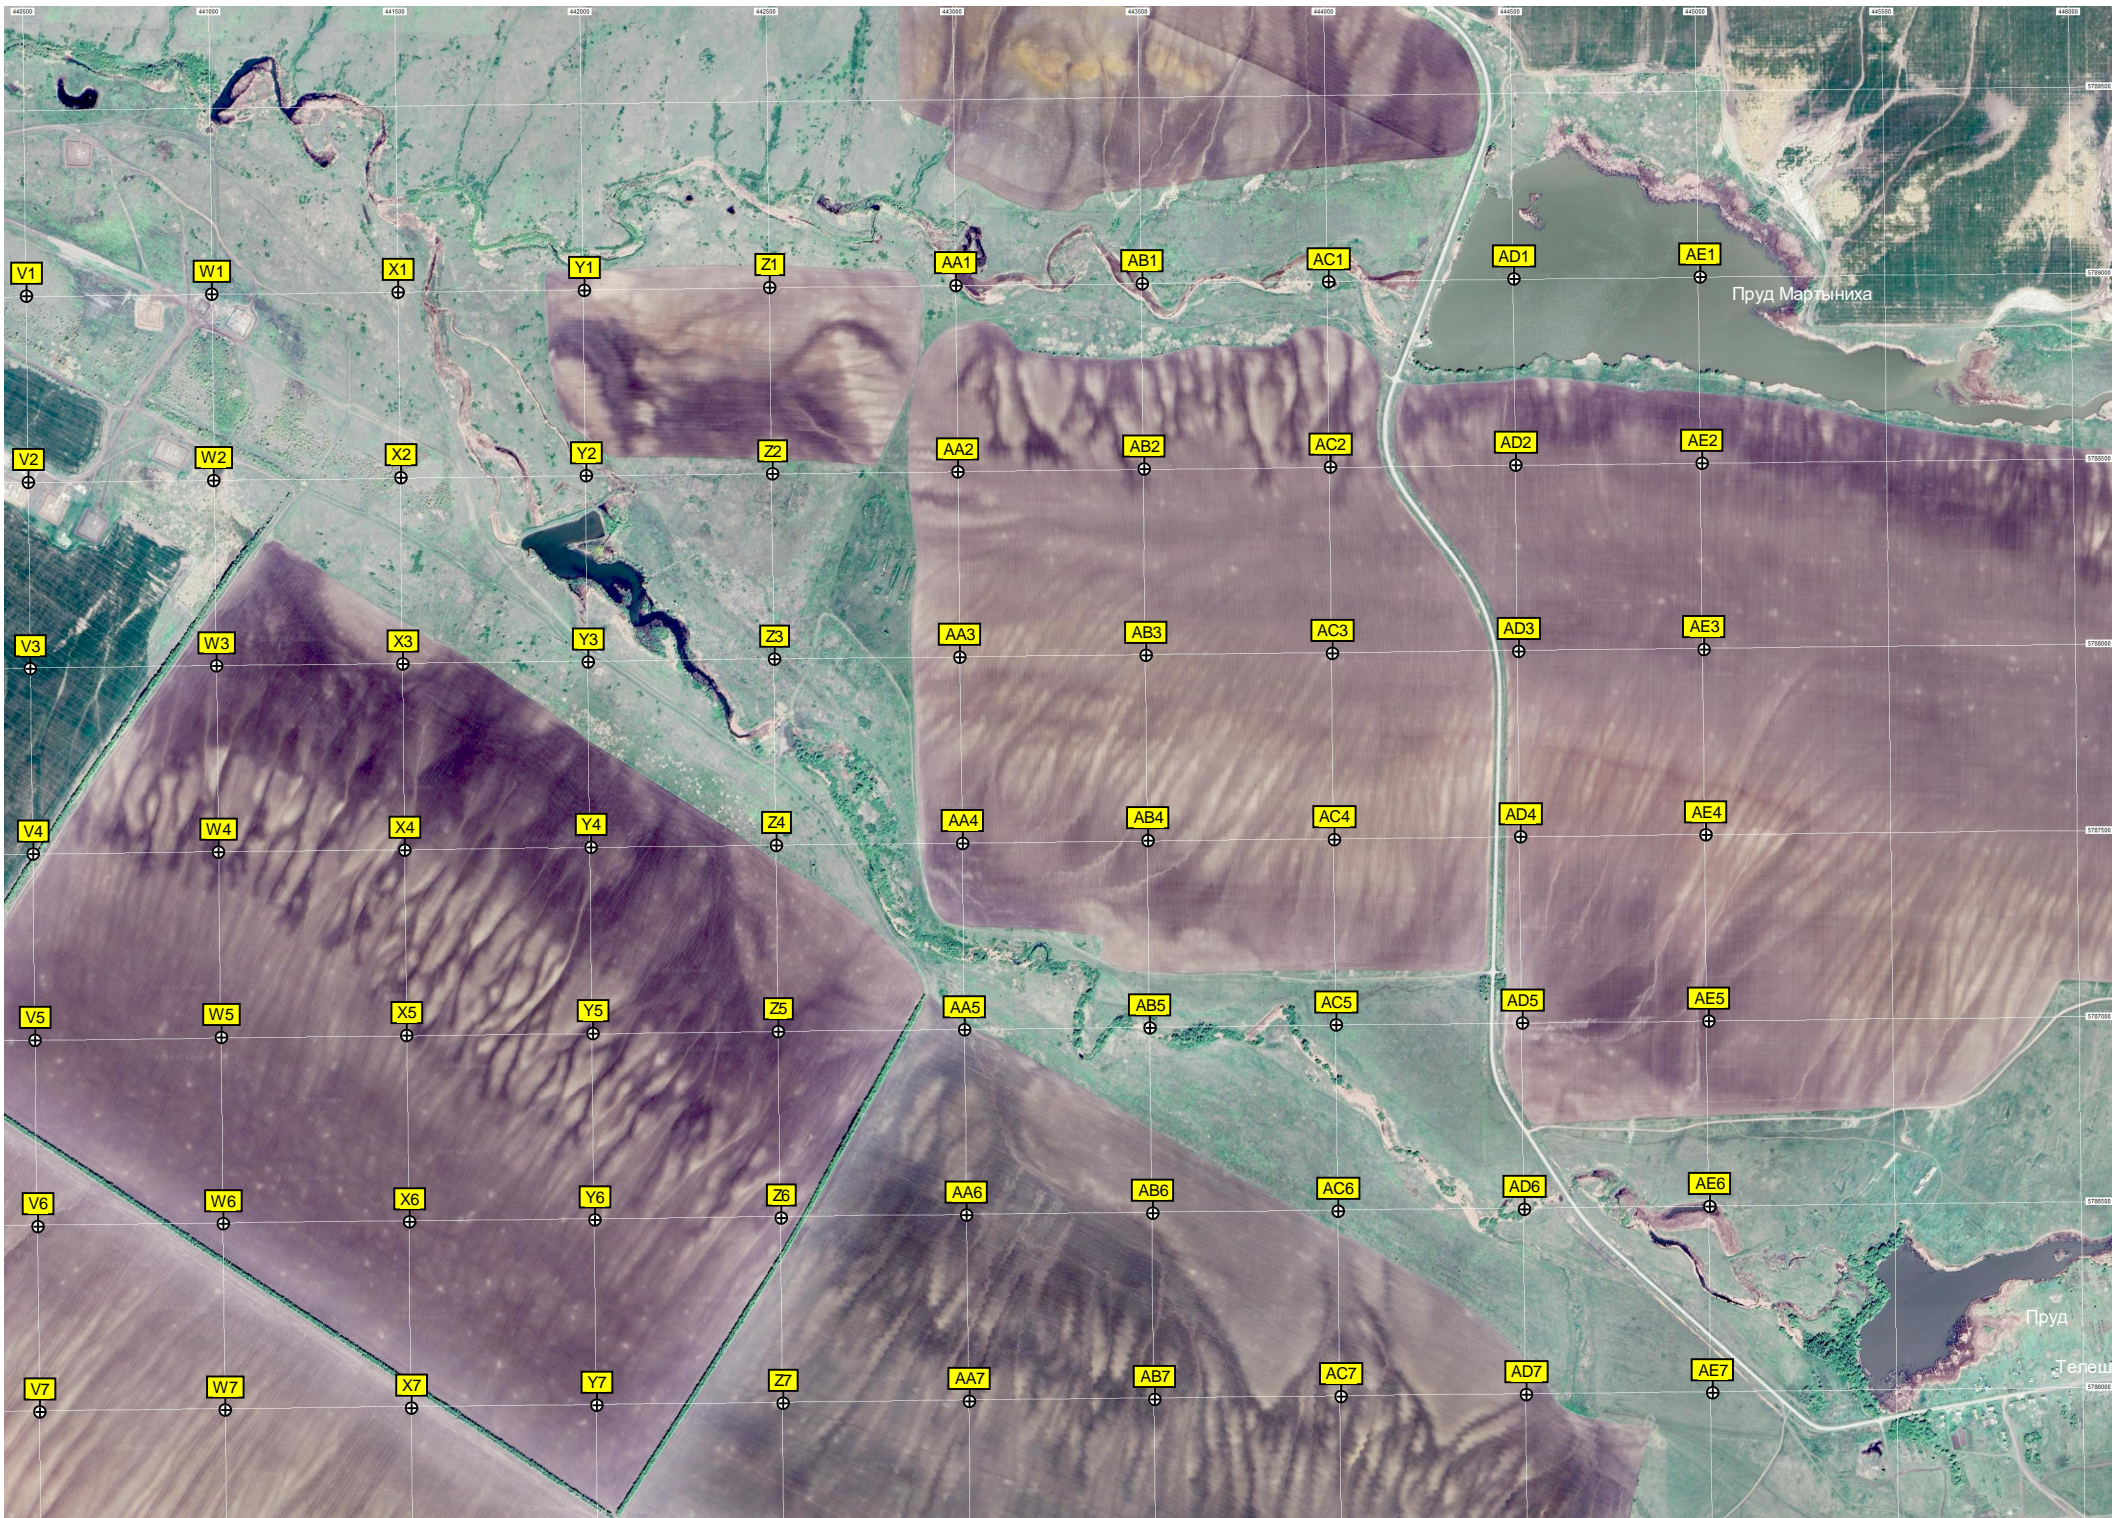

Нижнее Осинское водохранилище

Верхнее Осинское водохранилище

- K1, K2, K3, K4, K5, K6, K7
- L1, L2, L3, L4, L5, L6, L7
- M1, M2, M3, M4, M5, M6, M7
- N1, N2, N3, N4, N5, N6, N7
- O1, O2, O3, O4, O5, O6, O7
- P1, P2, P3, P4, P5, P6, P7
- Q1, Q2, Q3, Q4, Q5, Q6, Q7
- R1, R2, R3, R4, R5, R6, R7
- S1, S2, S3, S4, S5, S6, S7
- T1, T2, T3, T4, T5, T6, T7
- U1, U2, U3, U4, U5, U6, U7

Водонапорные башни

Михеевка

Водобашня

Большая Михейха

ур. Кирсановка

Кирсановское водохранилище

Водохранилище Михейха

ранилище