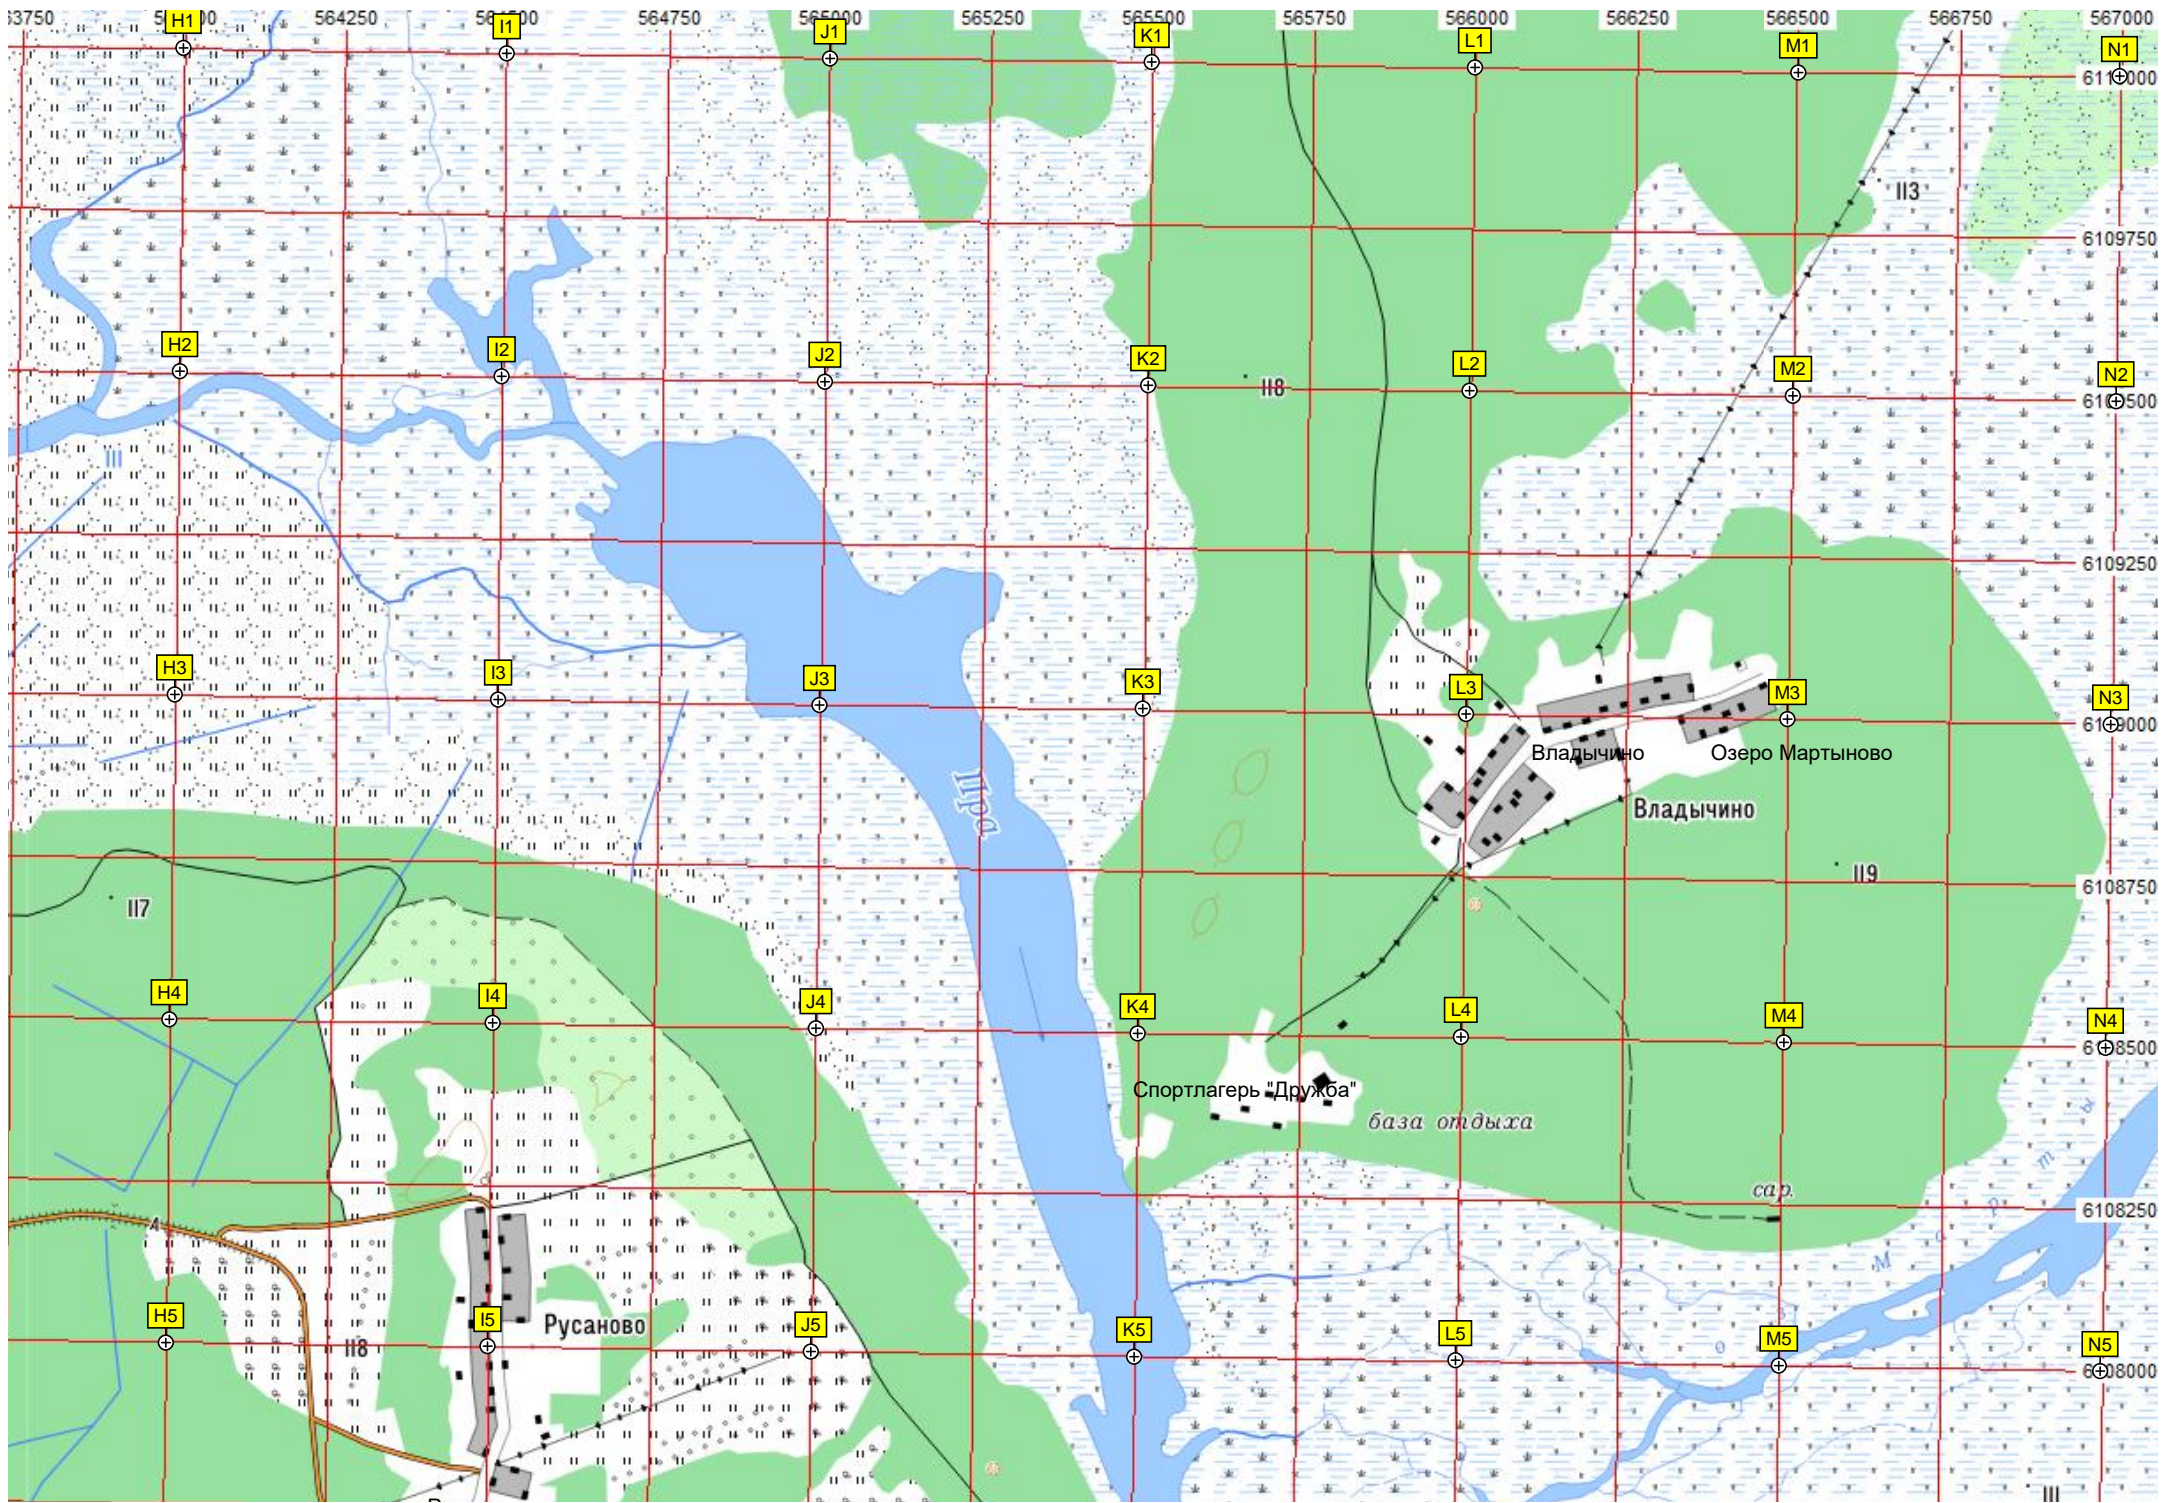

Пруд

Лебедино

Лебедино

Автомобильный мост

Тюкучинский ручей

Тюкучинский ручей

Бол. Луховица

ТЮКОВО

Водонапорная башня Рожновского

Пруд

Пруд

Водонапорная башня Рожновского

Макеево

Тюковское кладбище

Черная гора. Тюково городище

бер.

Русаново

Владычино

Озеро Мартыново

Владычино

Спортлагерь "Дружба"

база отдыха

сар.

ИИИ