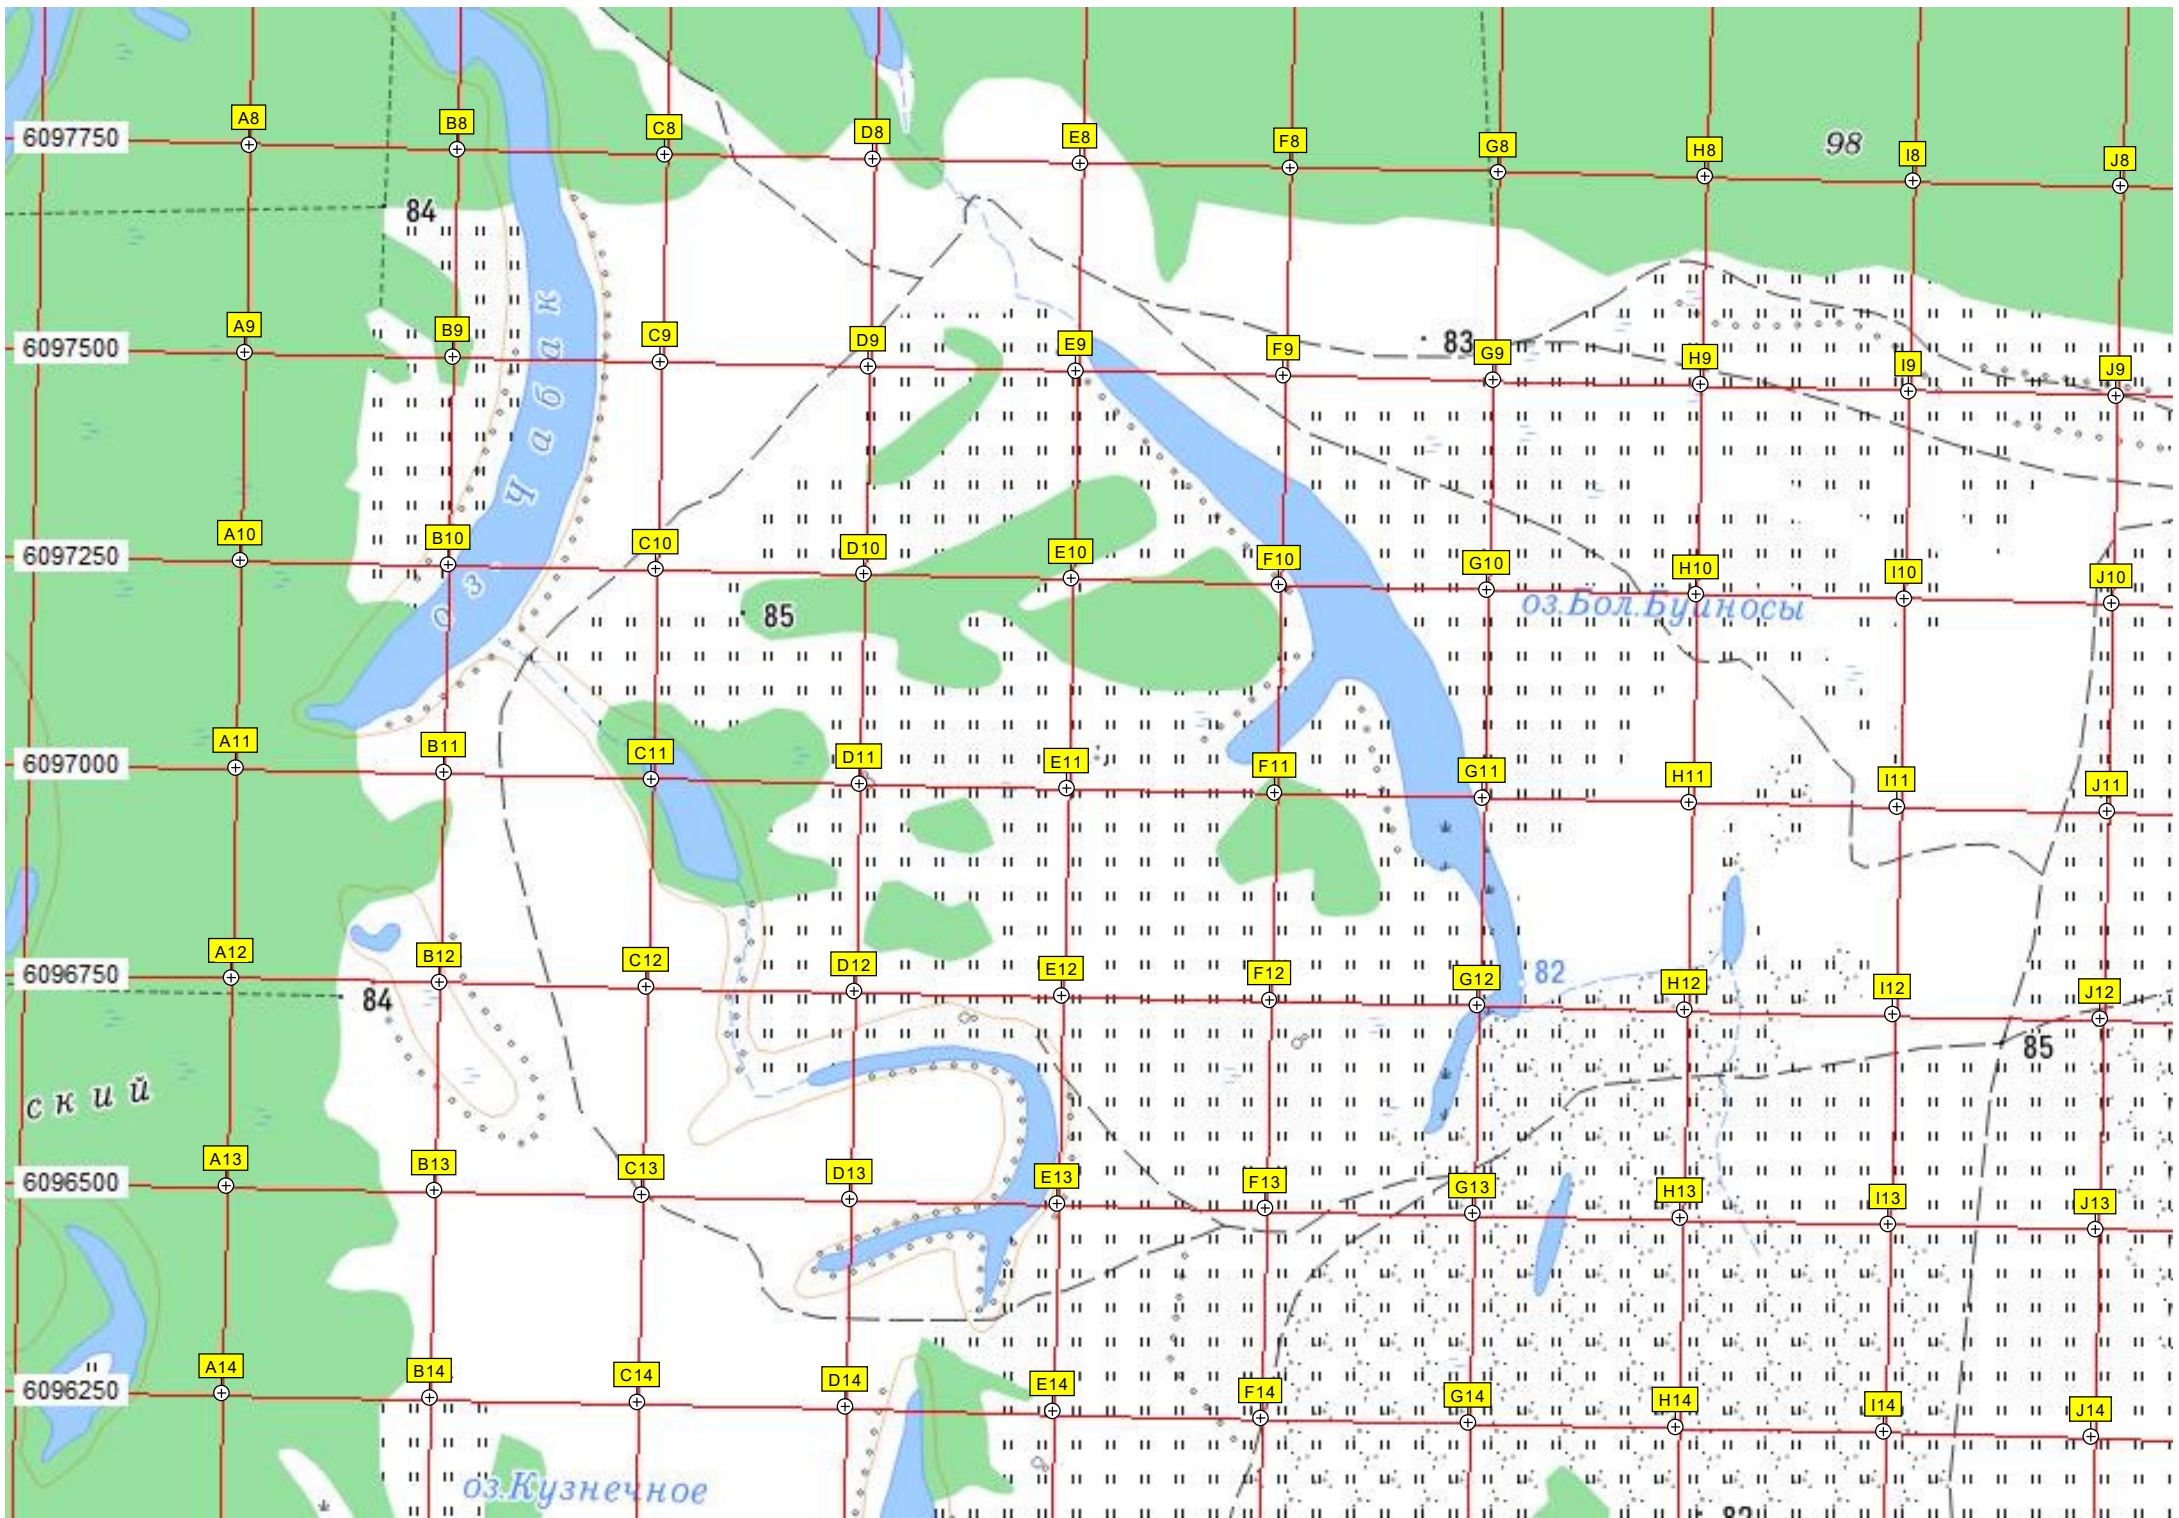

605750 606000 606250 606500 606750 607000 " " 607250 607500 607750 608000 6

ПРИСУРСКИЙ ЗАПОВЕДНИК

K8

L8

M8

N8

O8

P8