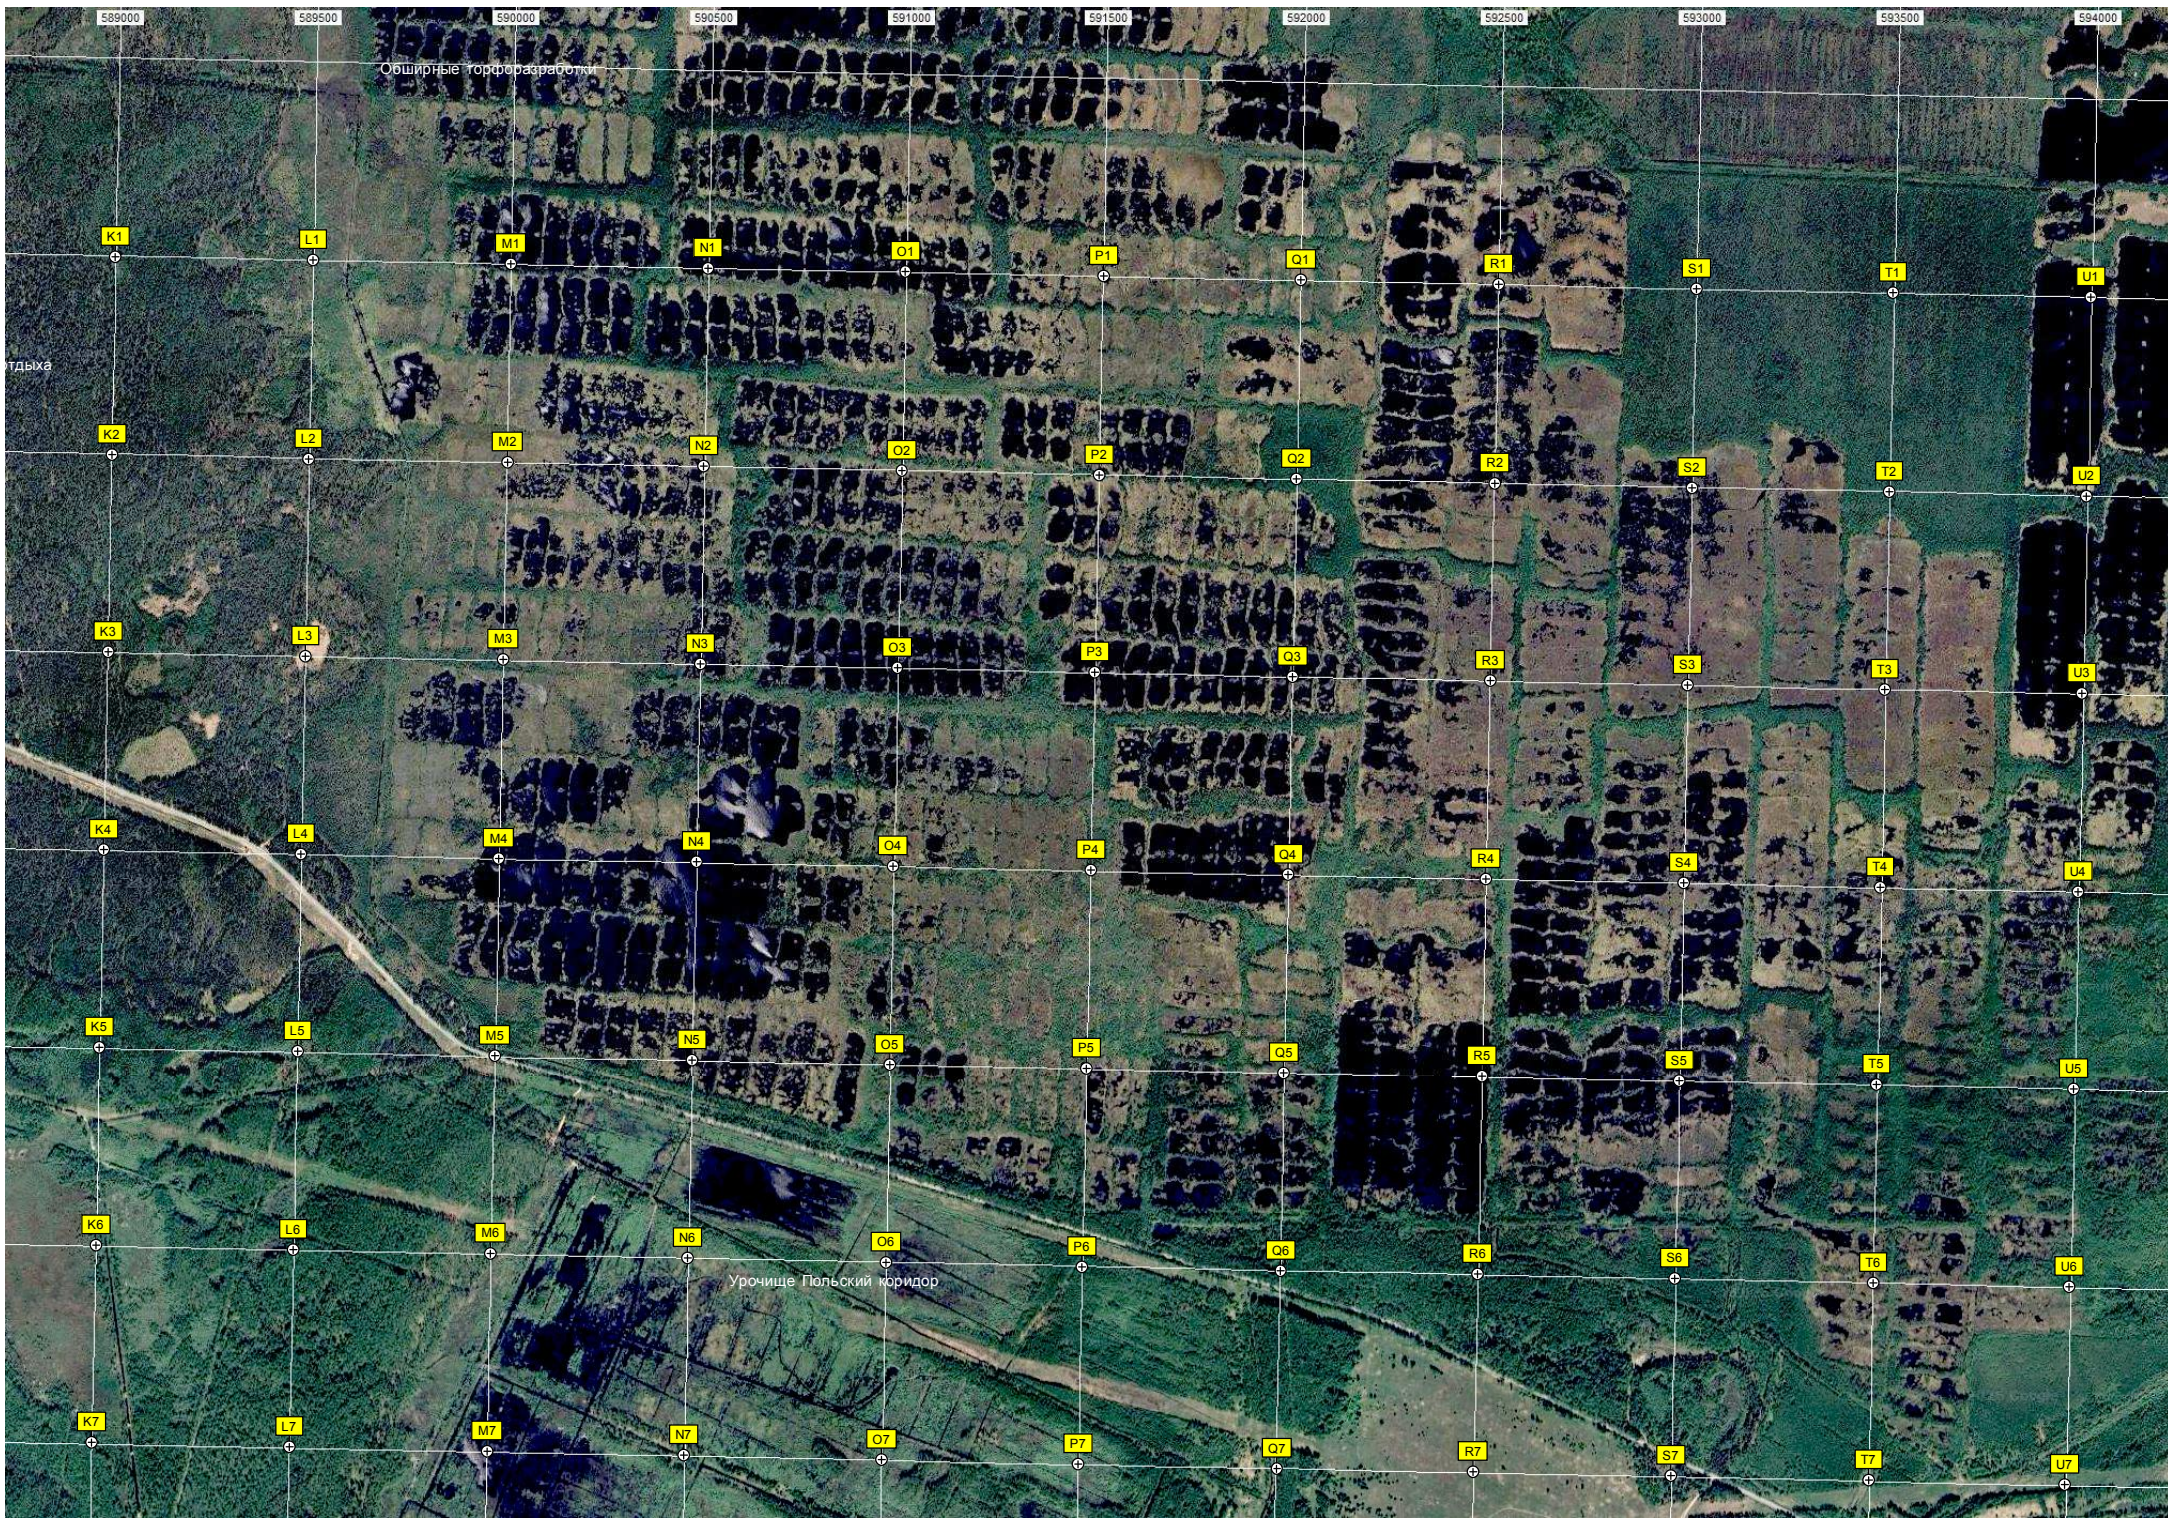

Площадка для отдыха

Площадка для отдыха

Площадка для отдыха

Храм Троицы Живоначальной в Эрлексе

Площадка для отдыха

Площадка для отдыха

Площадка для отдыха

Площадка для отдыха

Храм Троицы Живоначальной в Эрлексе

Площадка для отдыха

589000

589500

590000

590500

591000

591500

592000

592500

593000

593500

594000

Обширные торфозаготовки

K1

L1