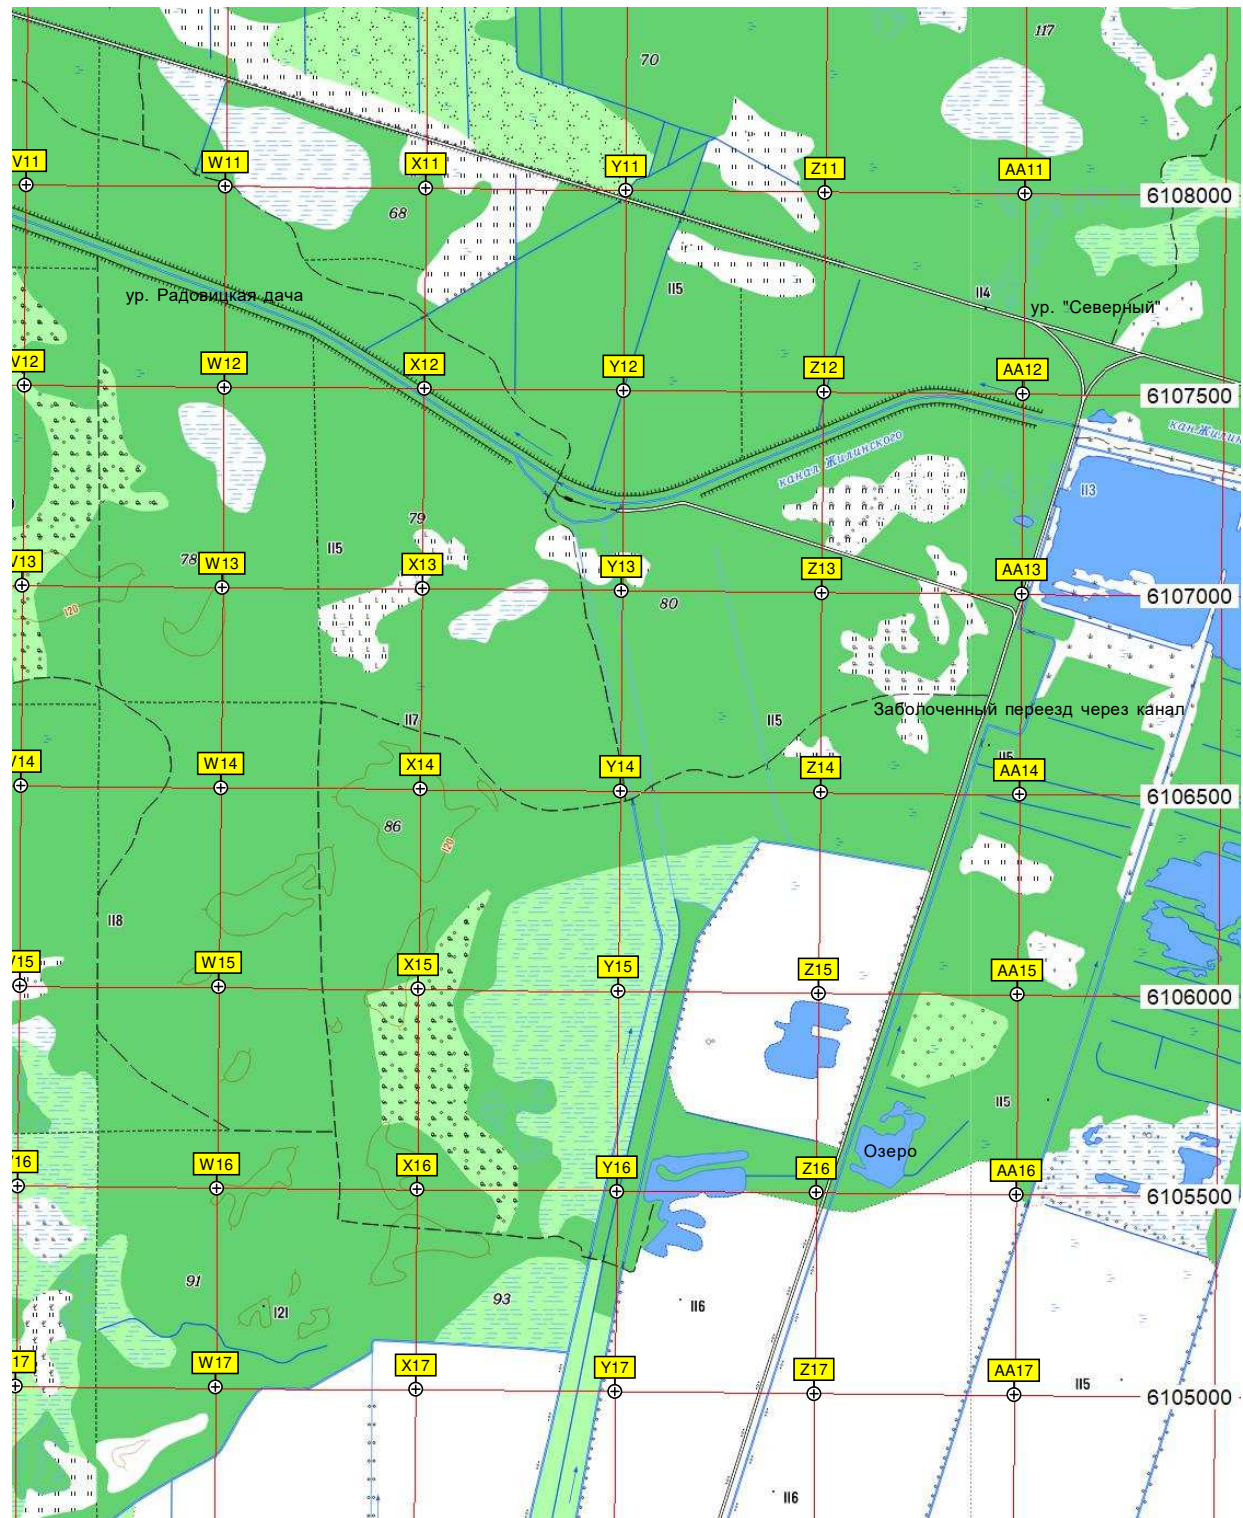

110

116

70

95

116

Озеро

Озеро

Озеро

ур. Чёртов Угол

Пожарные пруды Рязановского болота (Алферовские пруды)

Пожарный пруд

Осушительный канал

канал Жилинское

Озеро

Озеро

Пожарный пруд