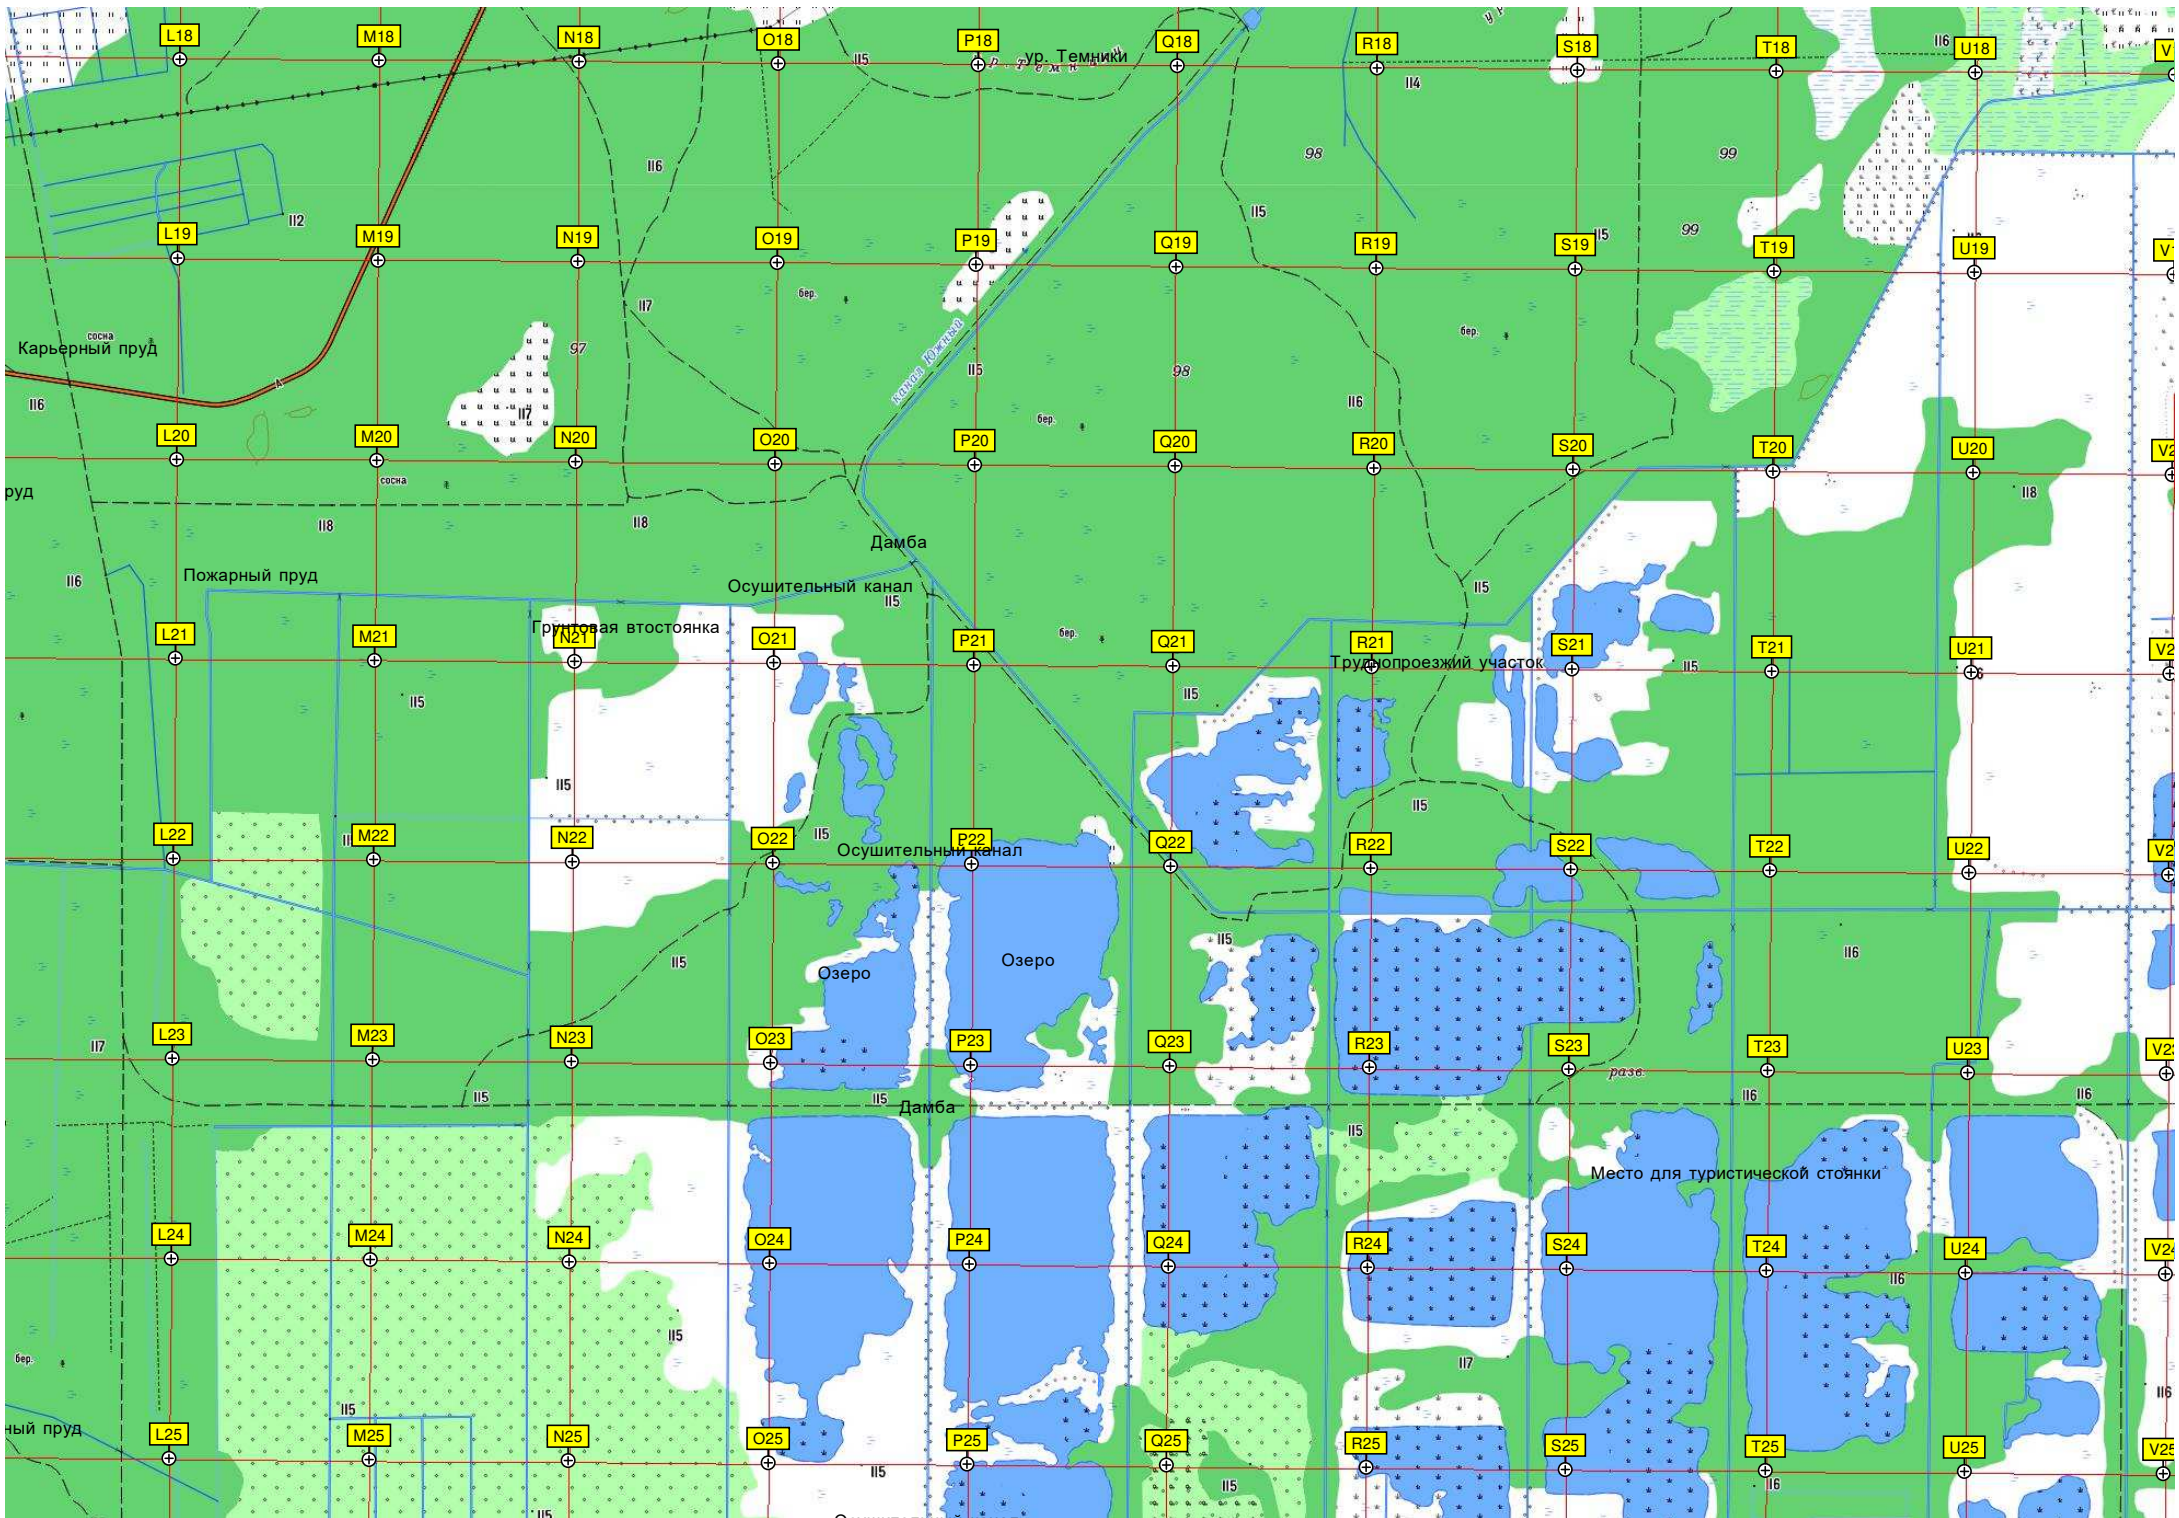

110

116

70

95

116

Озеро

Озеро

Озеро

ур. Чёртов Угол

Пожарные пруды Рязановского болота (Алферовские пруды)

Пожарный пруд

Осушительный канал

канал Жилинское

Озеро

Озеро

Пожарный пруд