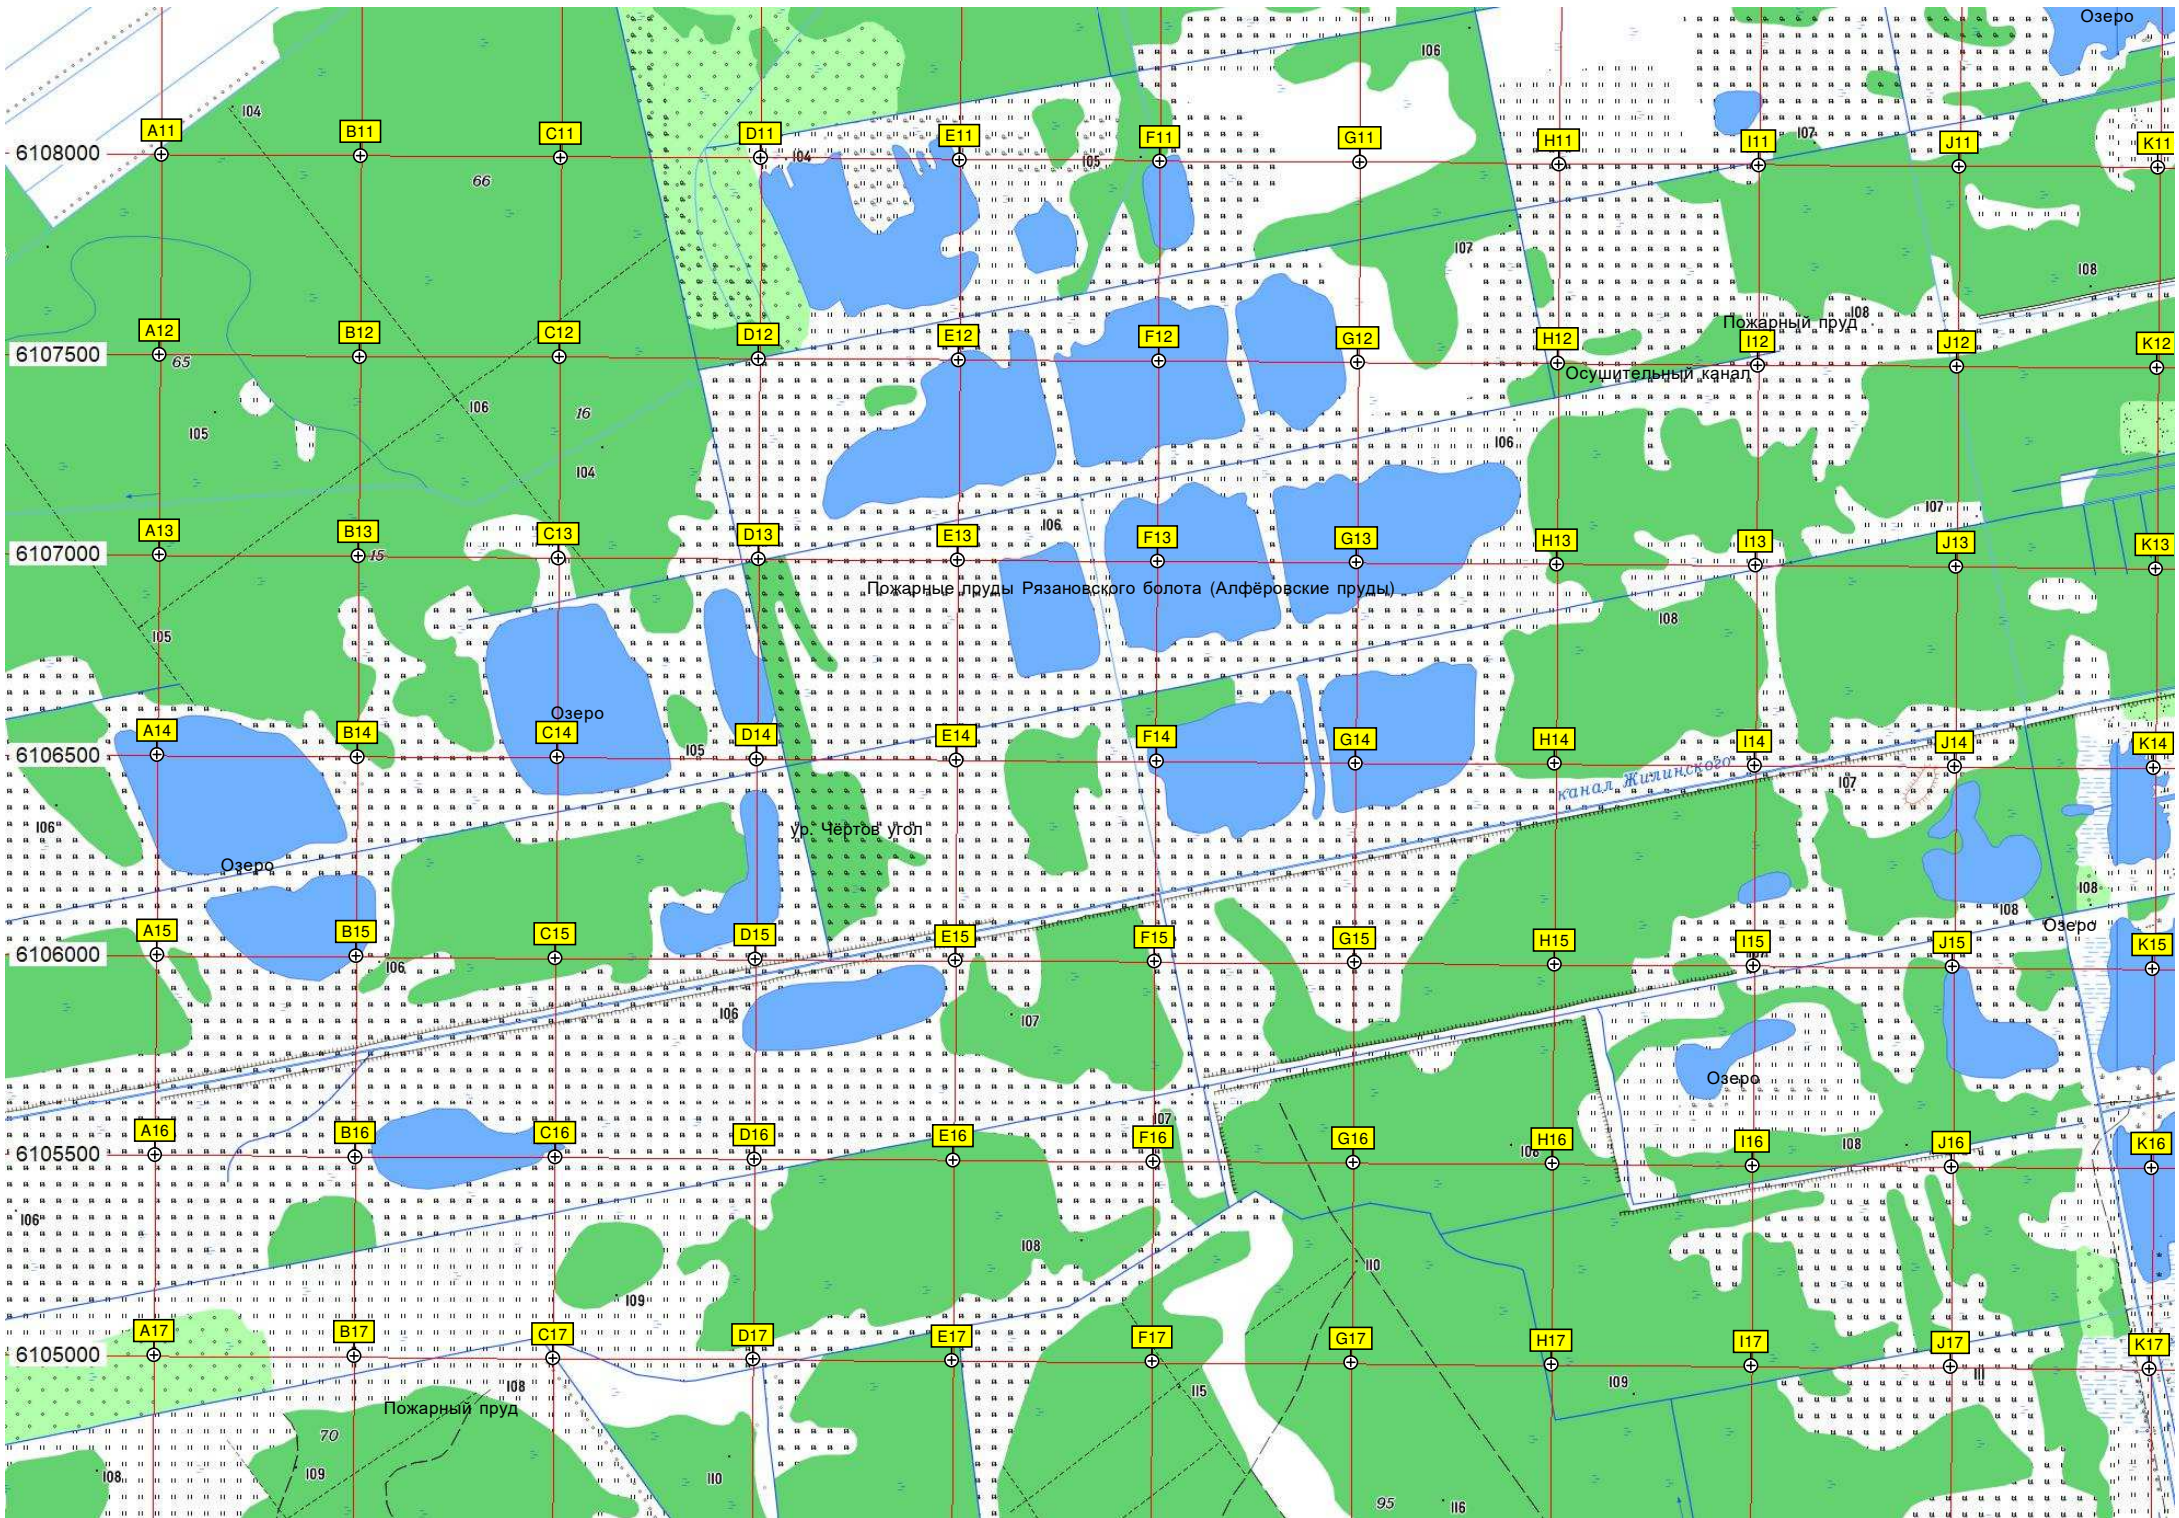

Садоводческое товарищество «Рубин»

Садое товарищество «Надежда»

Садоводческое товарищество «Двигатель»

Садоводческое товарищество «Мечта»

Бульчѣвы луга Меремѣриха

6108000

6107500

6107000