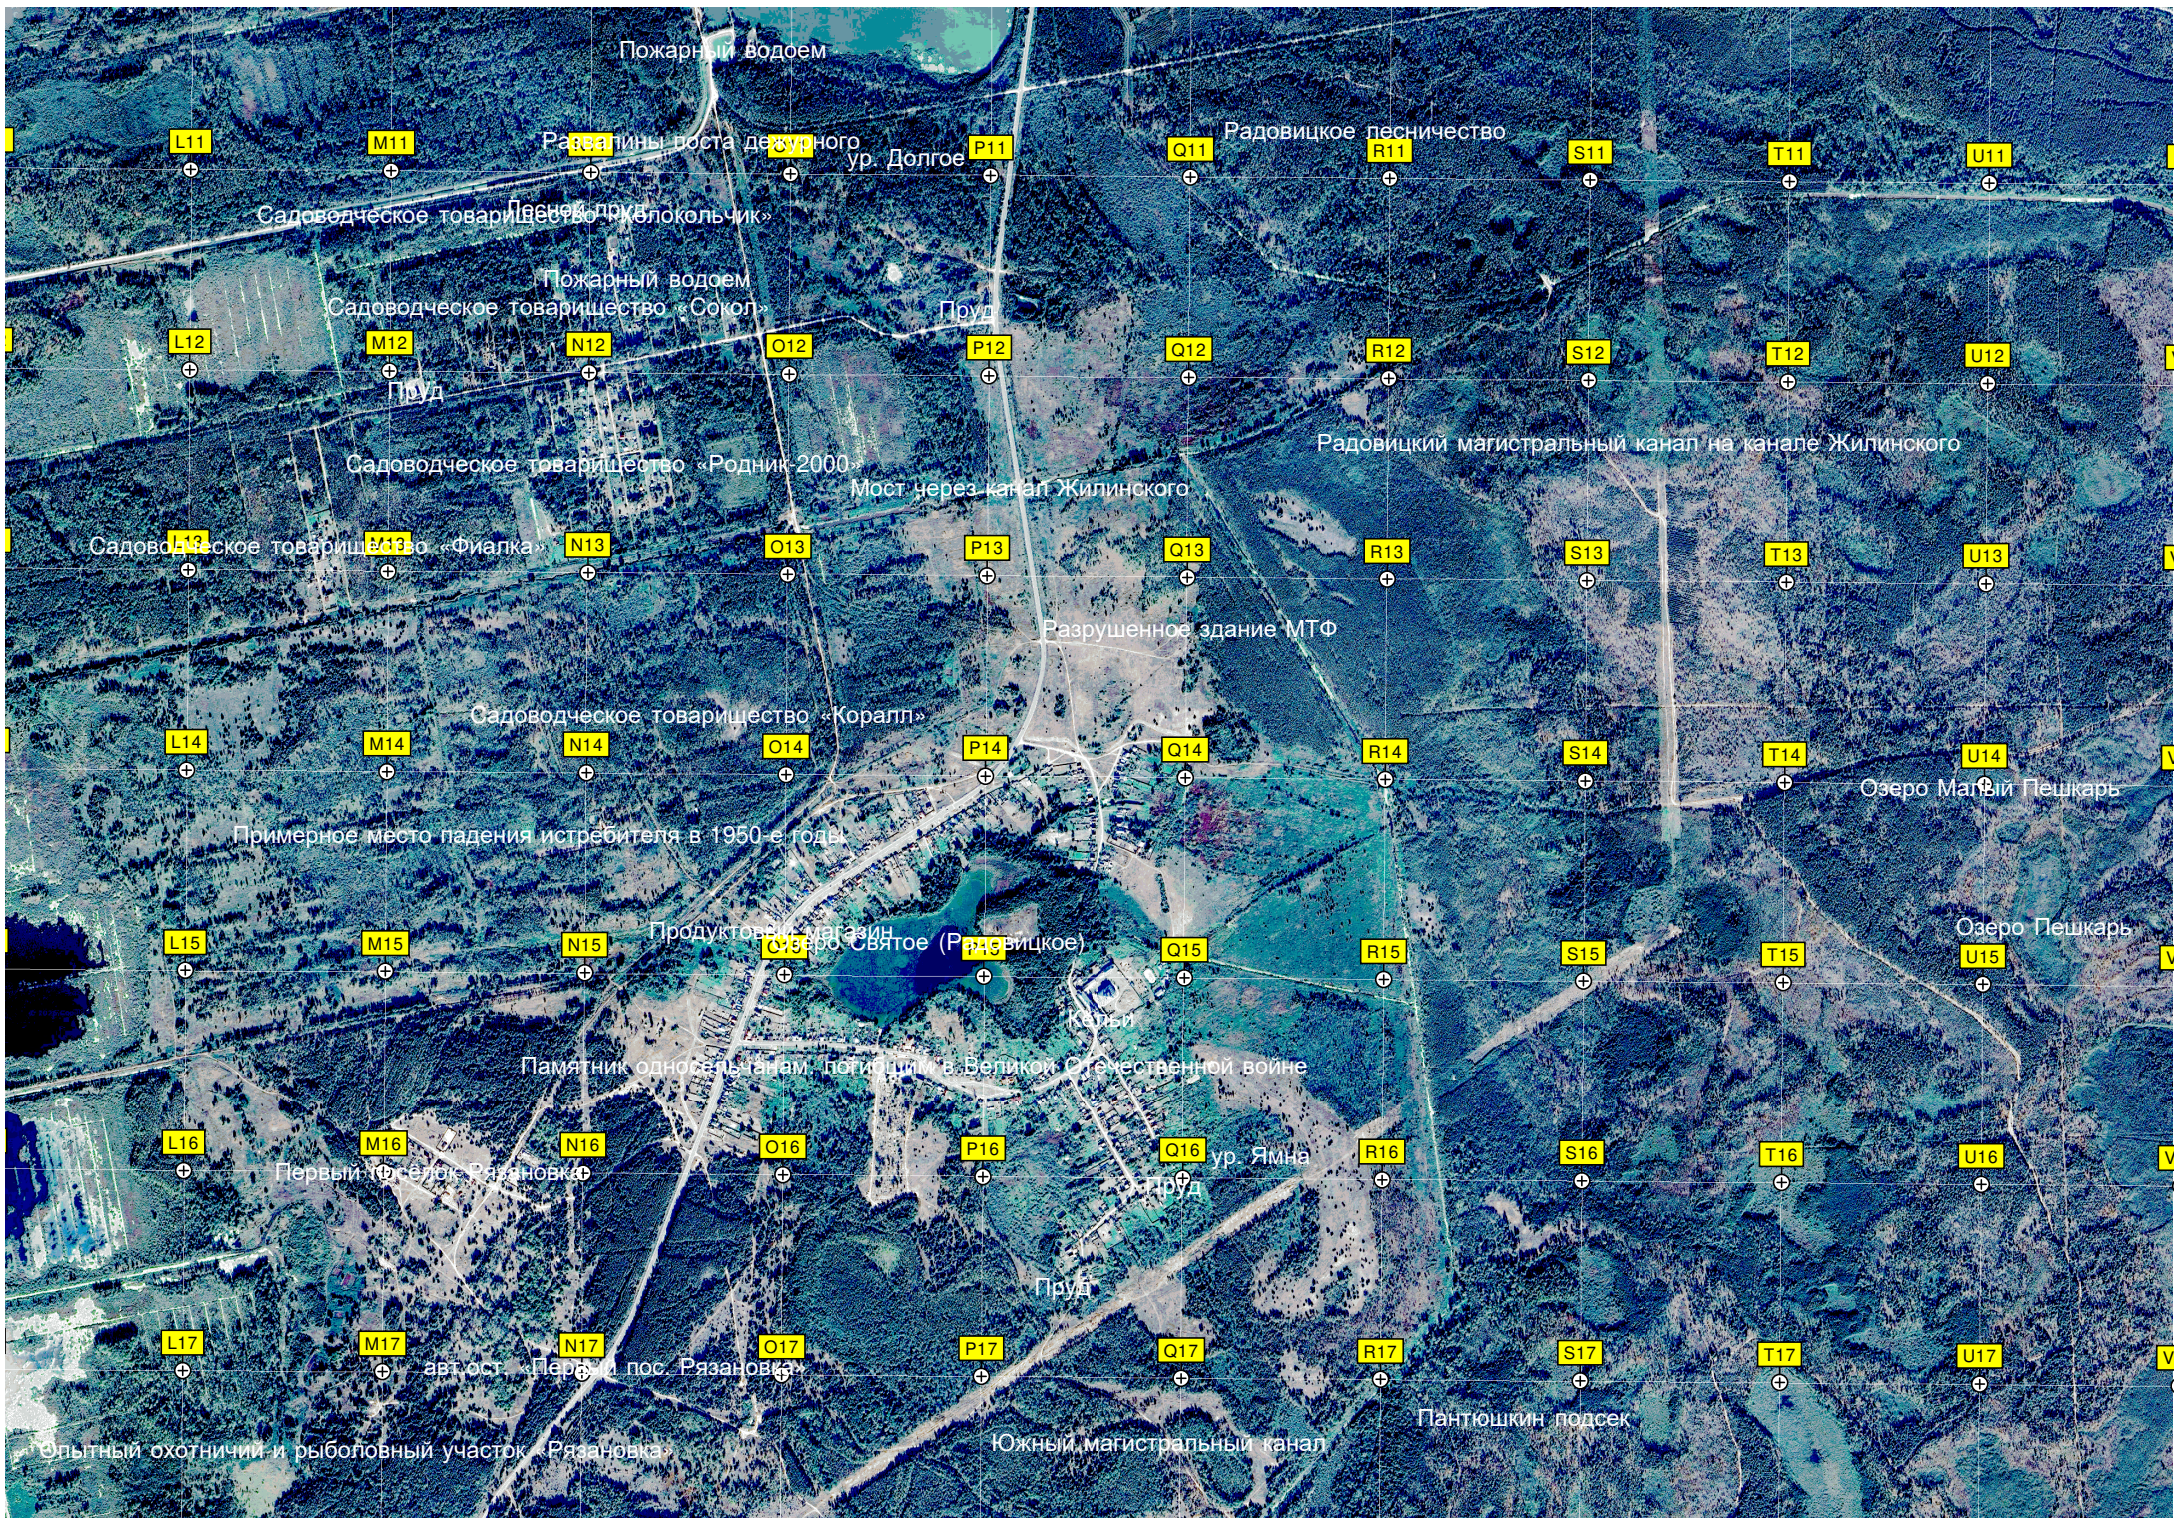

Пожарный водоем

Радовицкий песничество

Радовицкий песничество

Садоводческое товарищество «Волколичик»

Пожарный водоем
Садоводческое товарищество «Сокол»

Пруд

Садоводческое товарищество «Родник-2000»

Мост через канал Жилинского

Радовицкий магистральный канал на канале Жилинского

Садоводческое товарищество «Фиалка»

Разрушенное здание МТФ

Садоводческое товарищество «Коралл»

Озеро Мати Пешкарь

Примерное место падения истребителя в 1950-е годы

Продуктовый магазин
Озеро Святое (Радовицкое)

Озеро Пешкарь

Памятник односельчанам, погибшим в Великой Отечественной войне

Первый поселок Рязановка

ур. Ямна

L17

M17

N17

O17

P17

Q17

R17

S17

T17

U17

автост. «Первый пос. Рязановка»

Пруд

Пантюшкин подсек

Опытный охотничий и рыболовный участок «Рязановка»

Южный магистральный канал