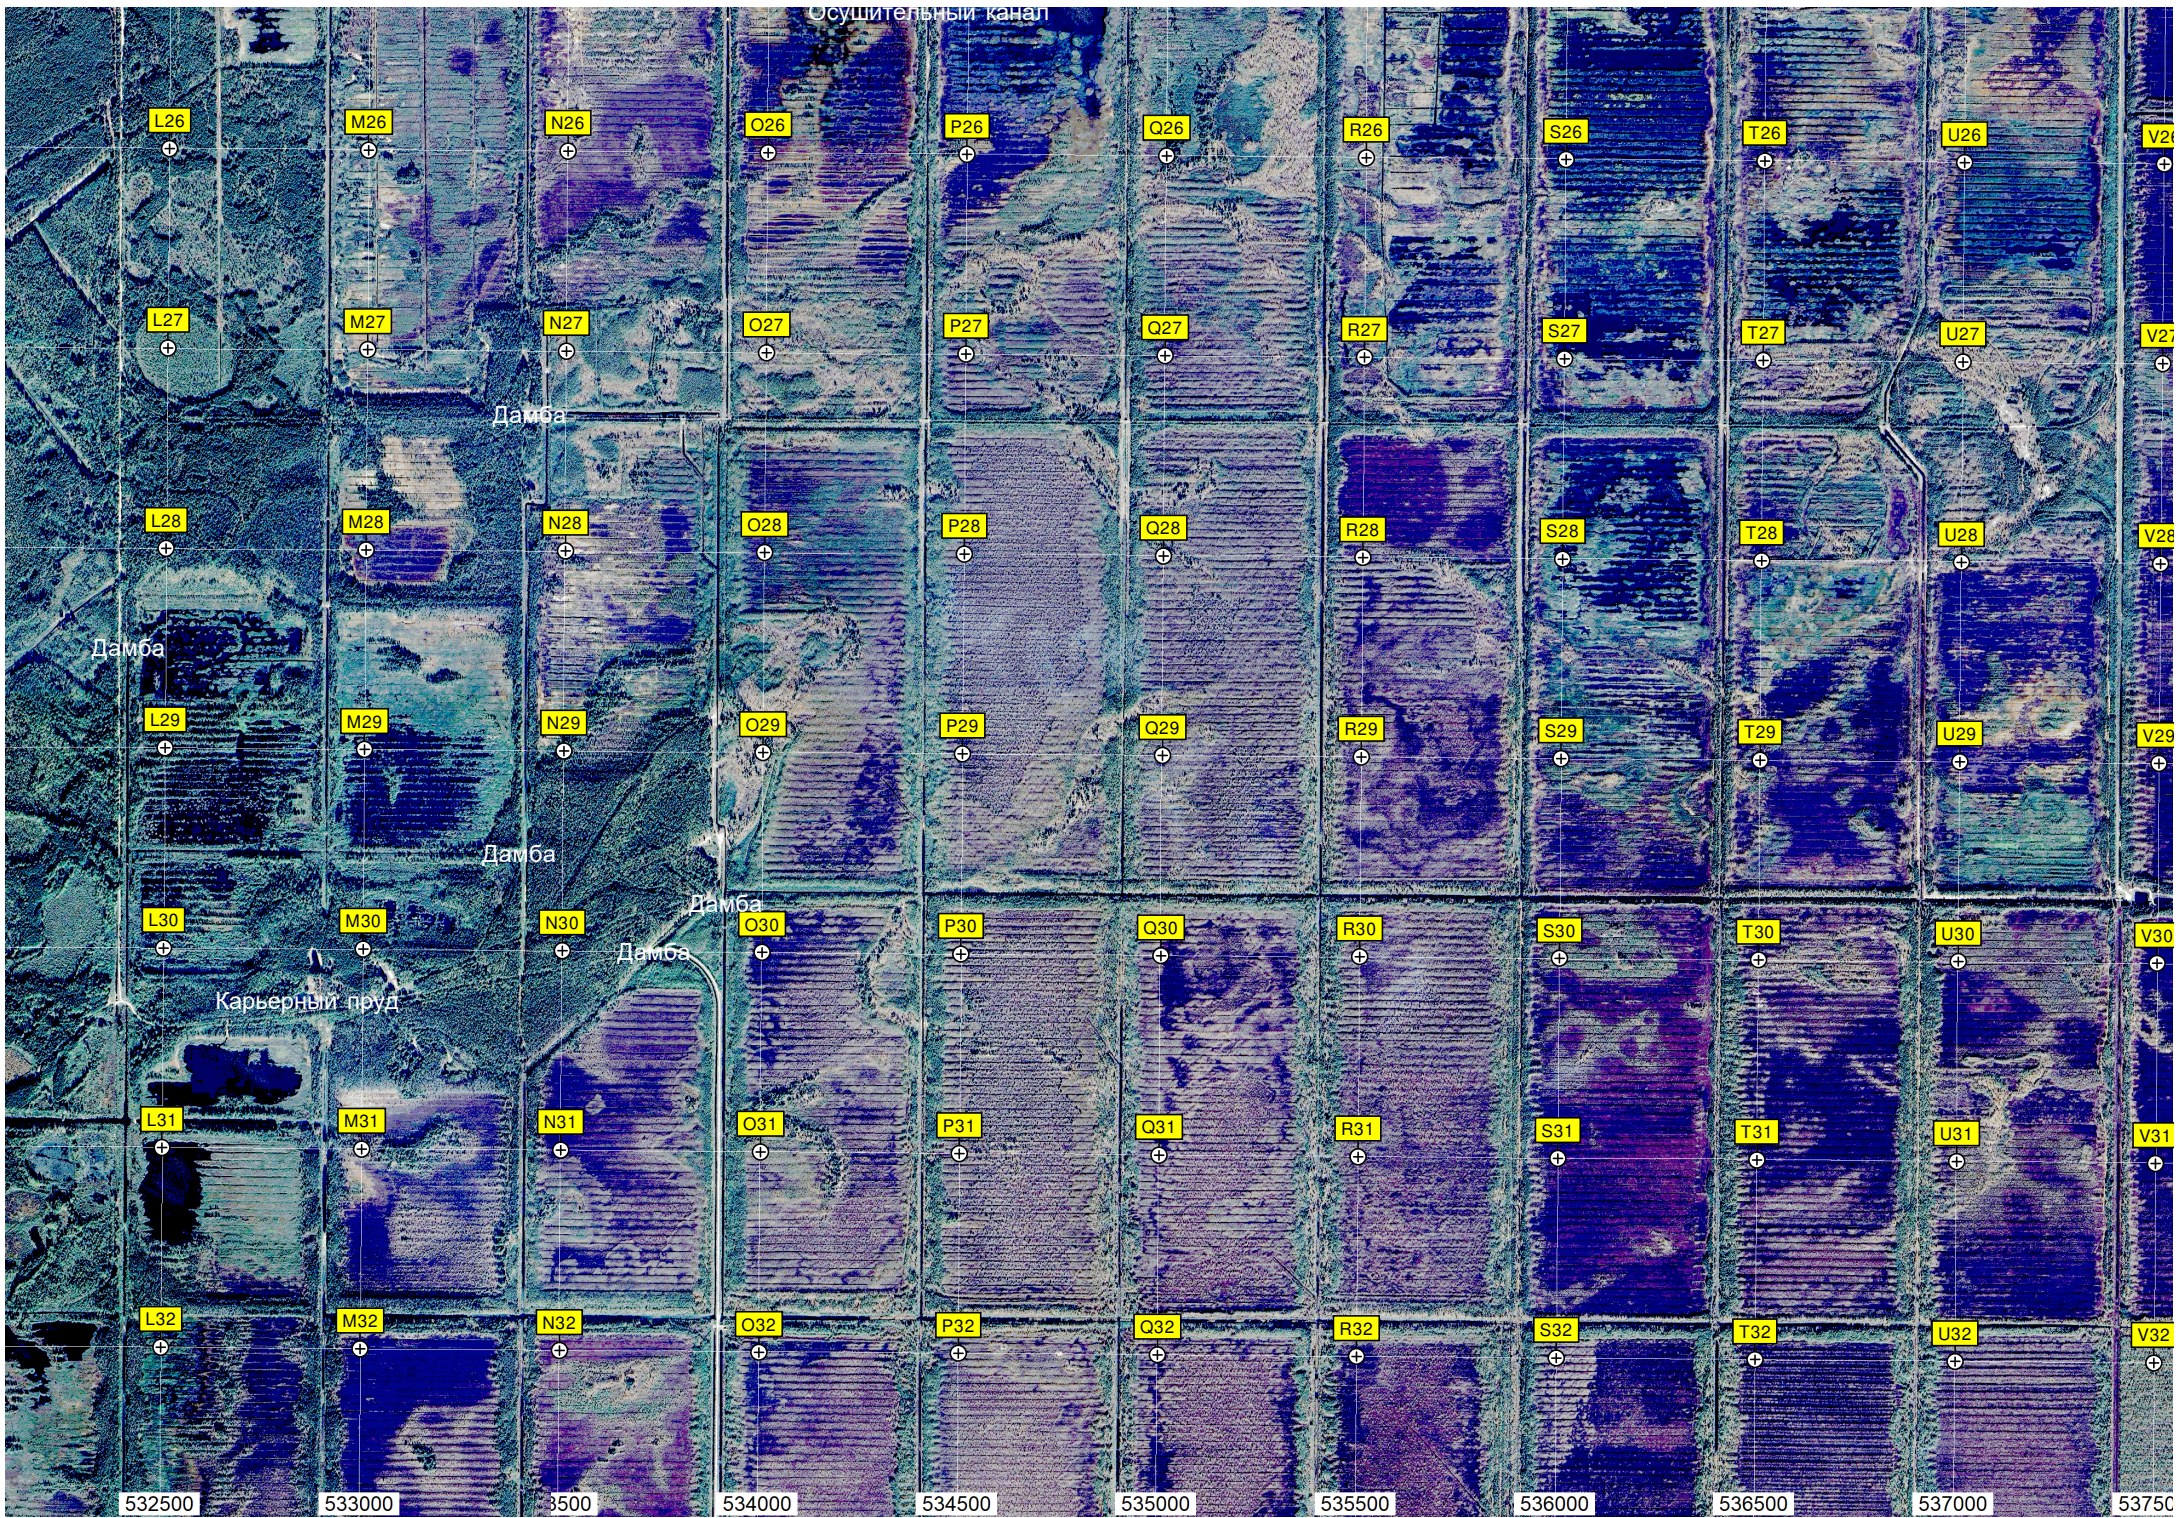

I25

J25

K25

Автомобильный мостик, Башня

Лесное

Башня сотовой связи ПАО «МТС»

Развалины фермы

Пруд Самотёка

Площадка для заправки пожарных машин

ур. Ловецкий брод

Площадка

Осушительный канал

Дамба

Дамба

Дамба

Дамба

Дамба

Карьерный пруд

532500 533000 533500 534000 534500 535000 535500 536000 536500 537000 537500