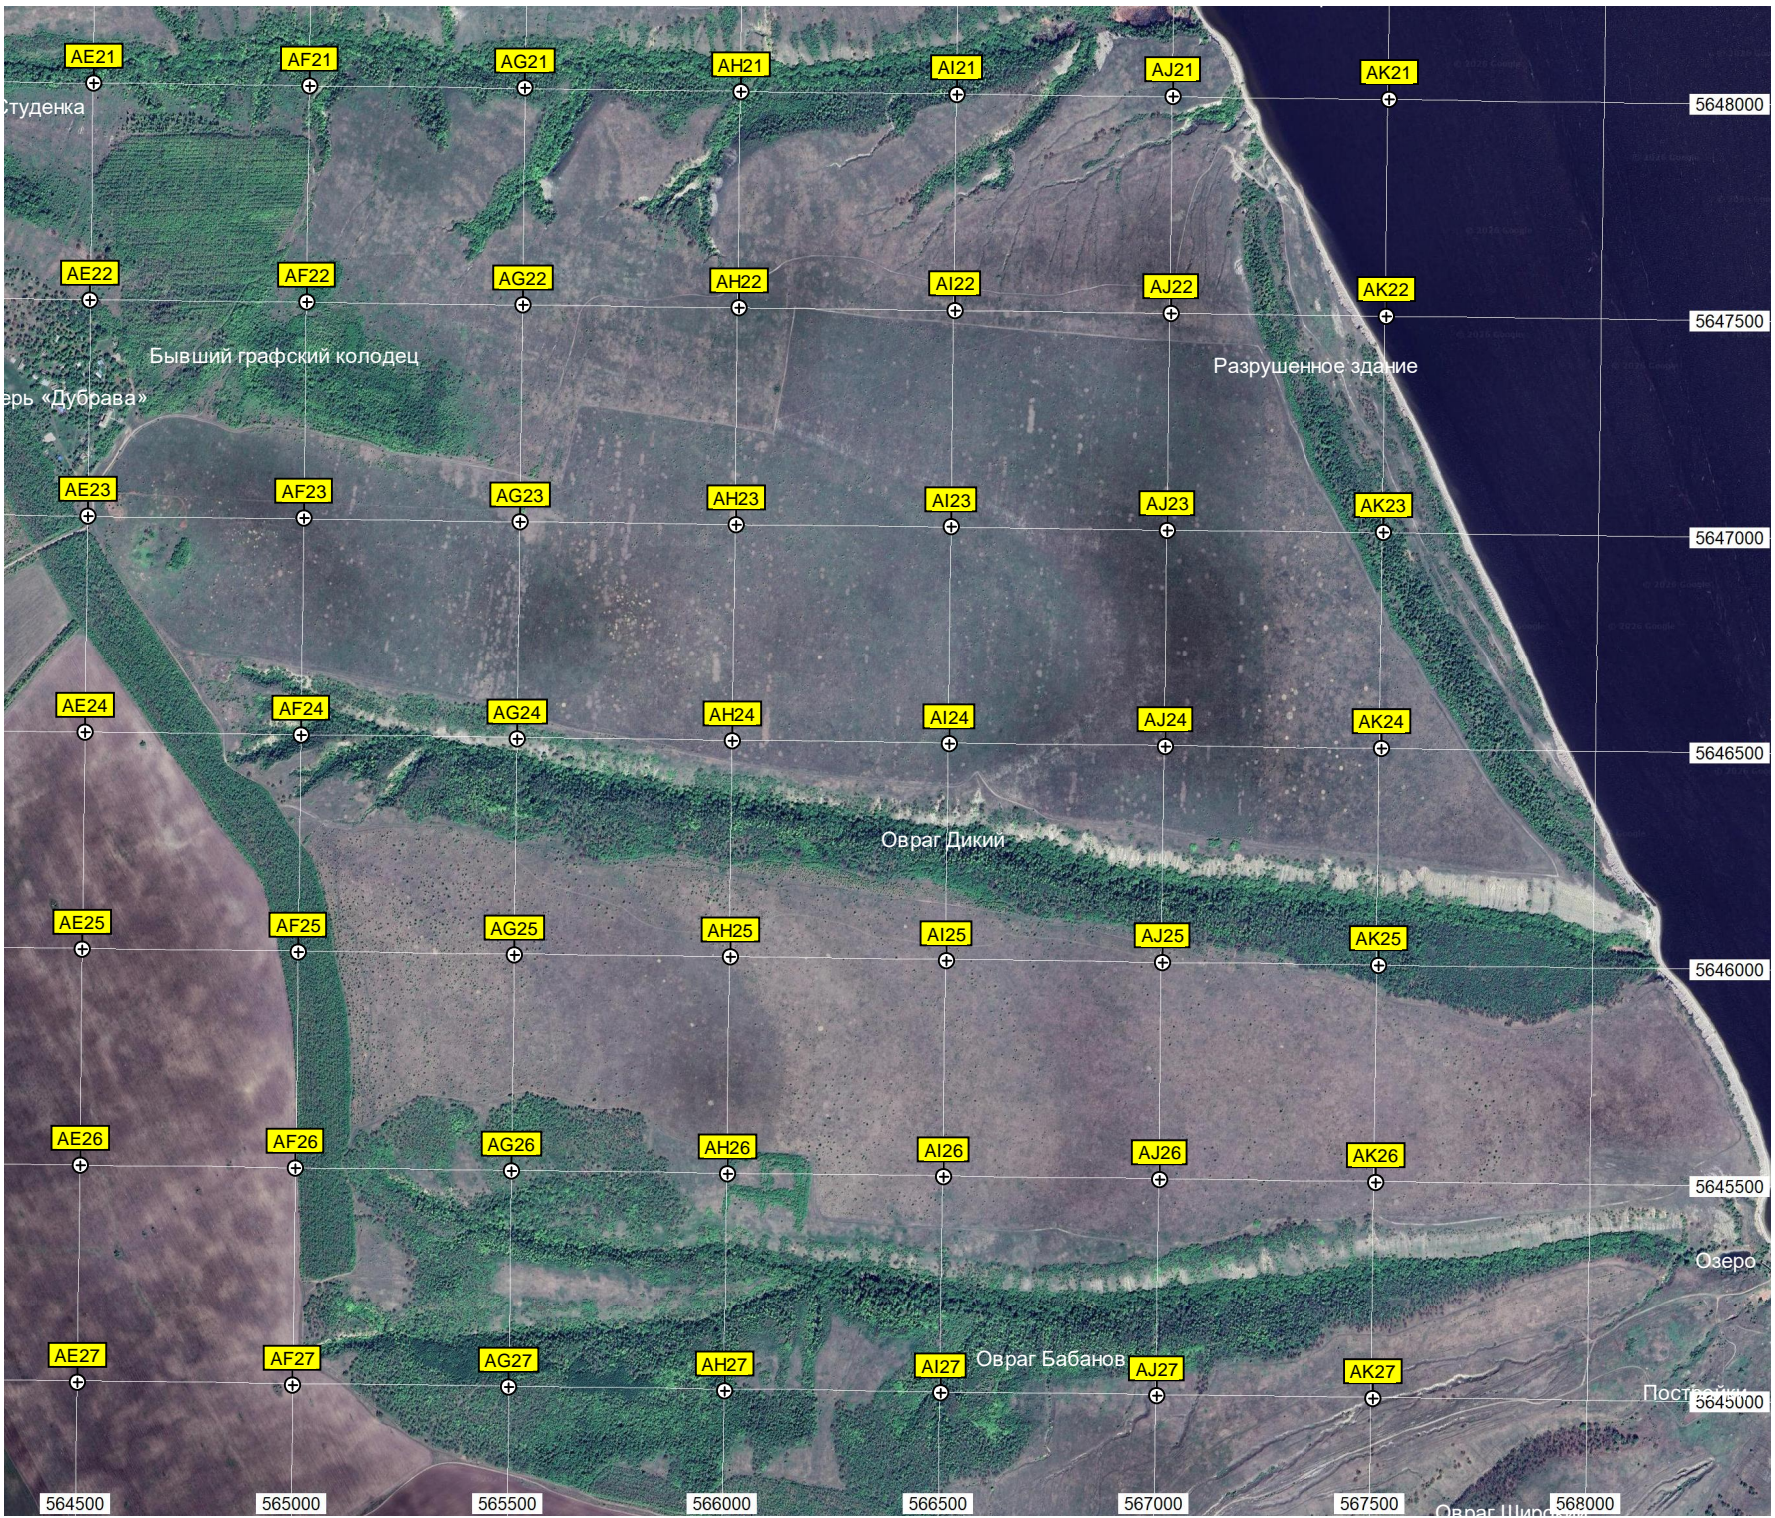

AK20

5648500

Овраг Гремучий

Место для палаточного лагеря

Дом культуры

Пруд "Зеленый"

554500 555000 555500 556000 556500 557000 557500 558000 558500 559000

Студенка