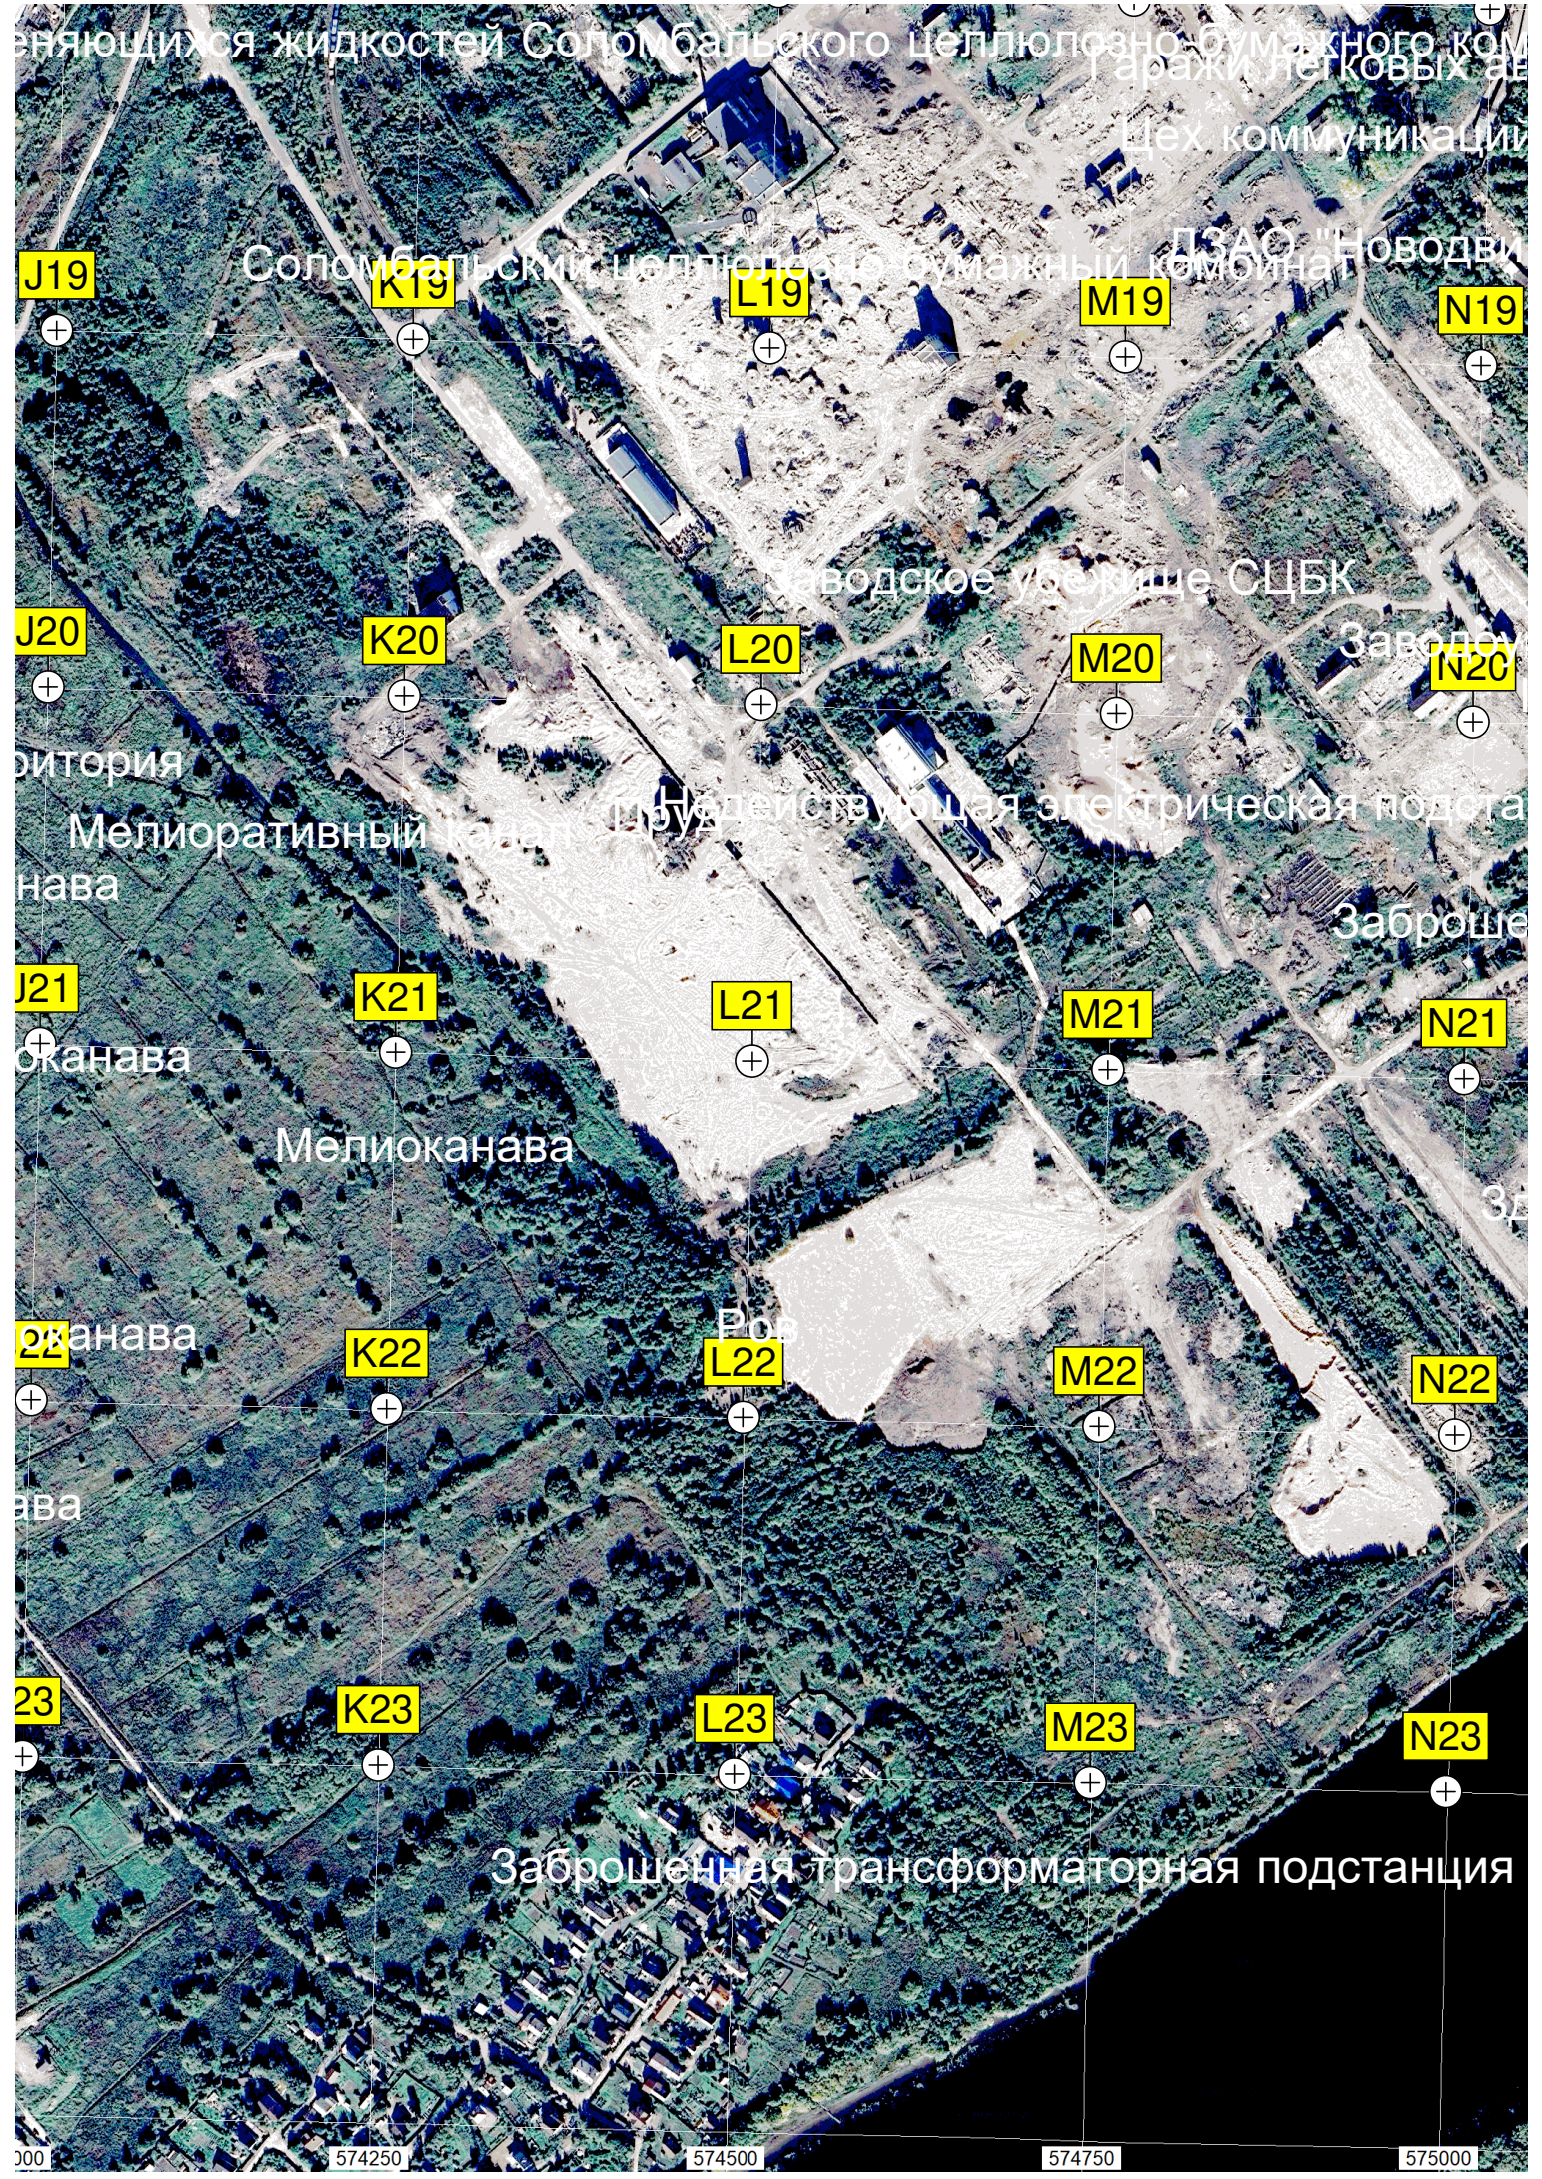

Соломбальский целлюлозно-бумажный комбинат
Цех коммуникации
ПЗАО "Новодви

J19 K19 L19 M19 N19

J20 K20 L20 M20 N20

Заводское убежище СЦБК
Завод
Надежда
Мелиоративный канал
Надежда
Заброше

J21 K21 L21 M21 N21

Мелиоканавы

J22 K22 L22 M22 N22

J23 K23 L23 M23 N23

Заброшенная трансформаторная подстанция