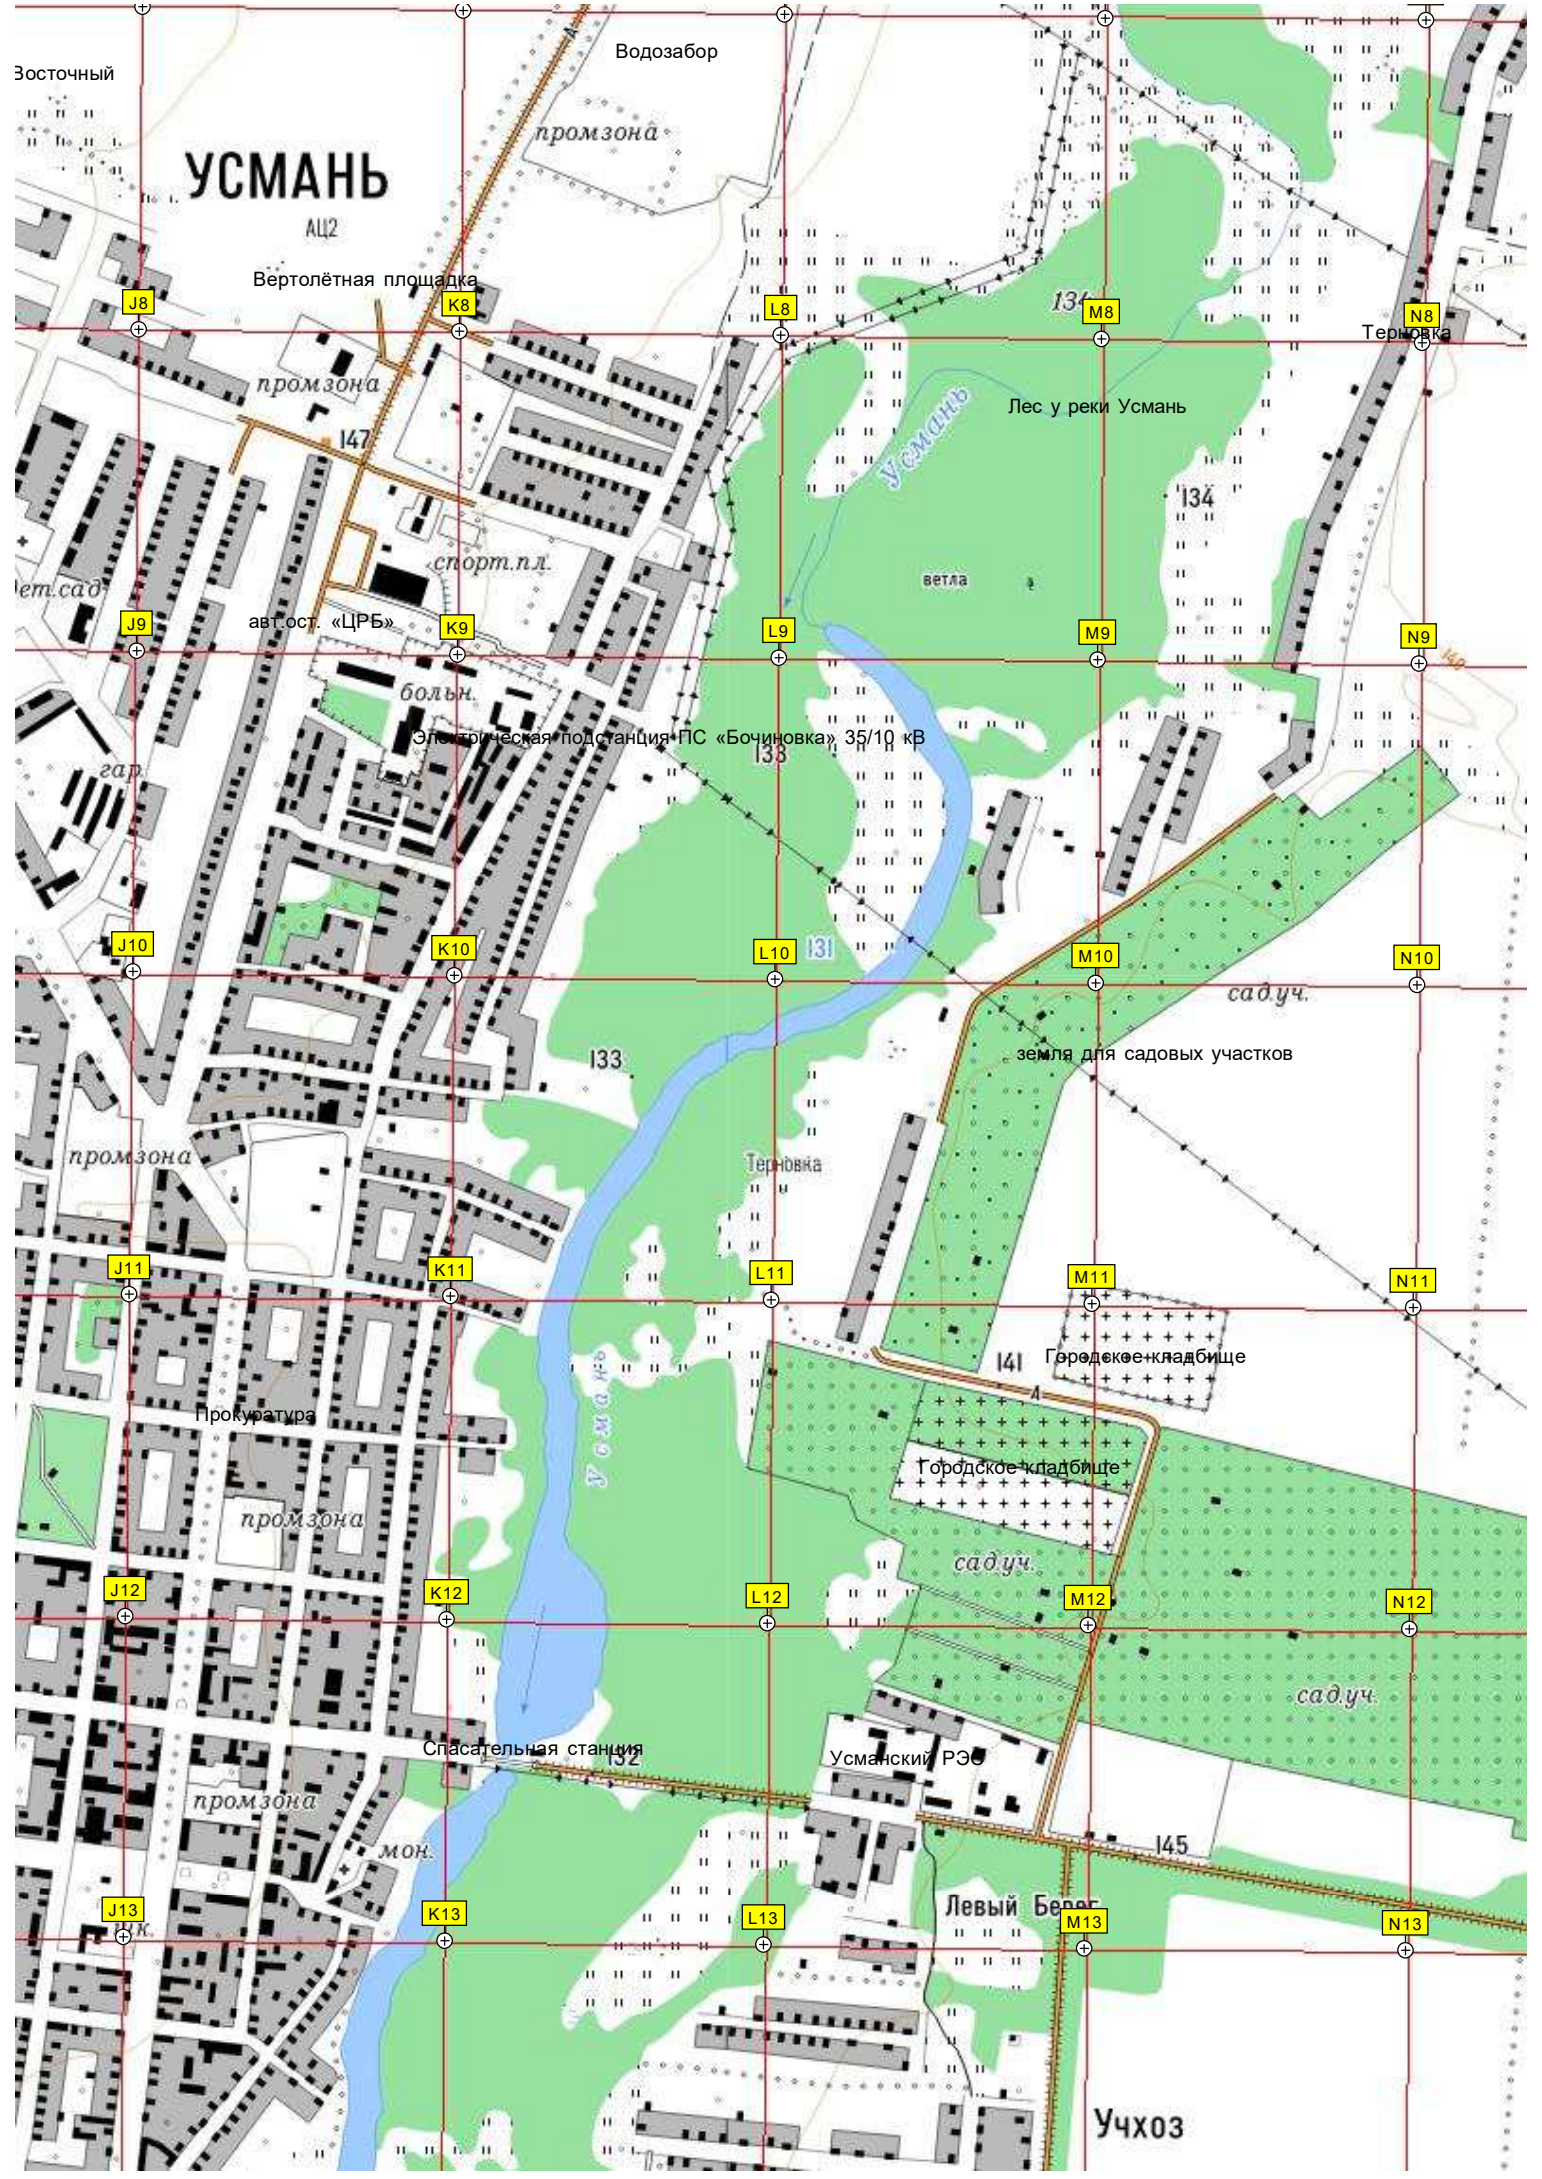

АЦЗ

стад.

шк.

УСМАНЬ

Восточный

Водозабор

Вертолётная площадка

промзона