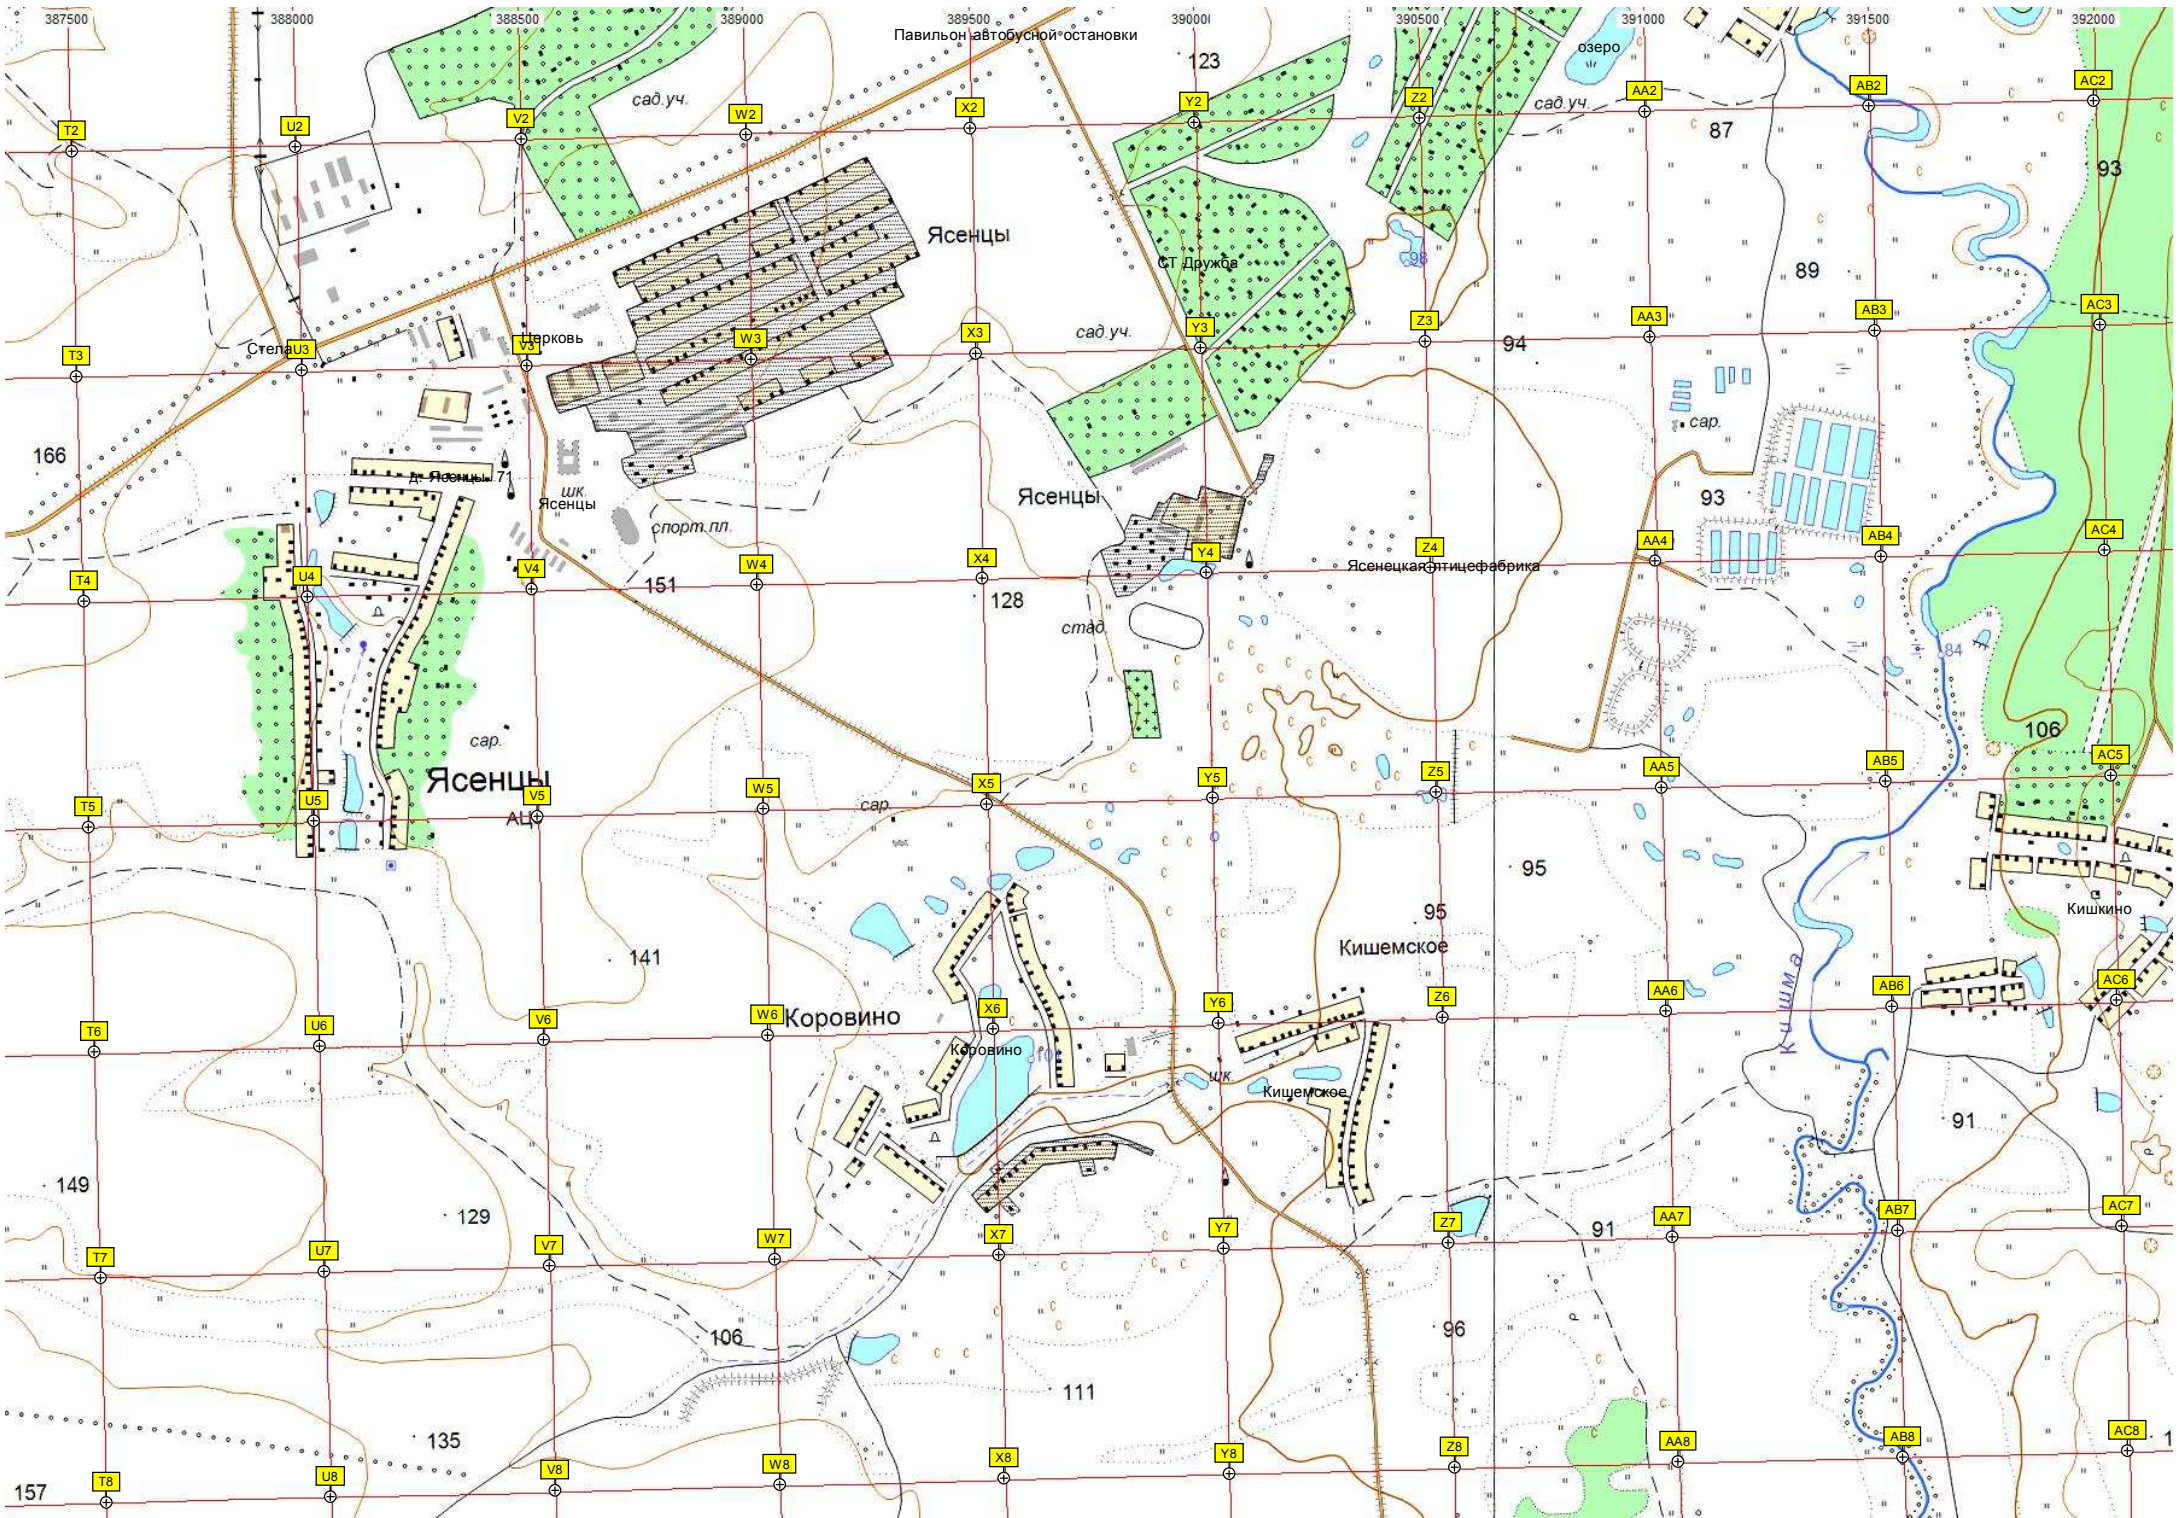

СТ Сосенки

СТ Сосенки

Кладбище

СТ Сосенки

СТ Сосенки

Кладбище

СТ Сосенки

СТ Сосенки

Кладбище

05

оз. Черное Болото

Муханово

Давыдовское

лес Гремячий

АЦ3

Столб (опора) сотовой связи ООО Т2 Мобайл (Tele2)