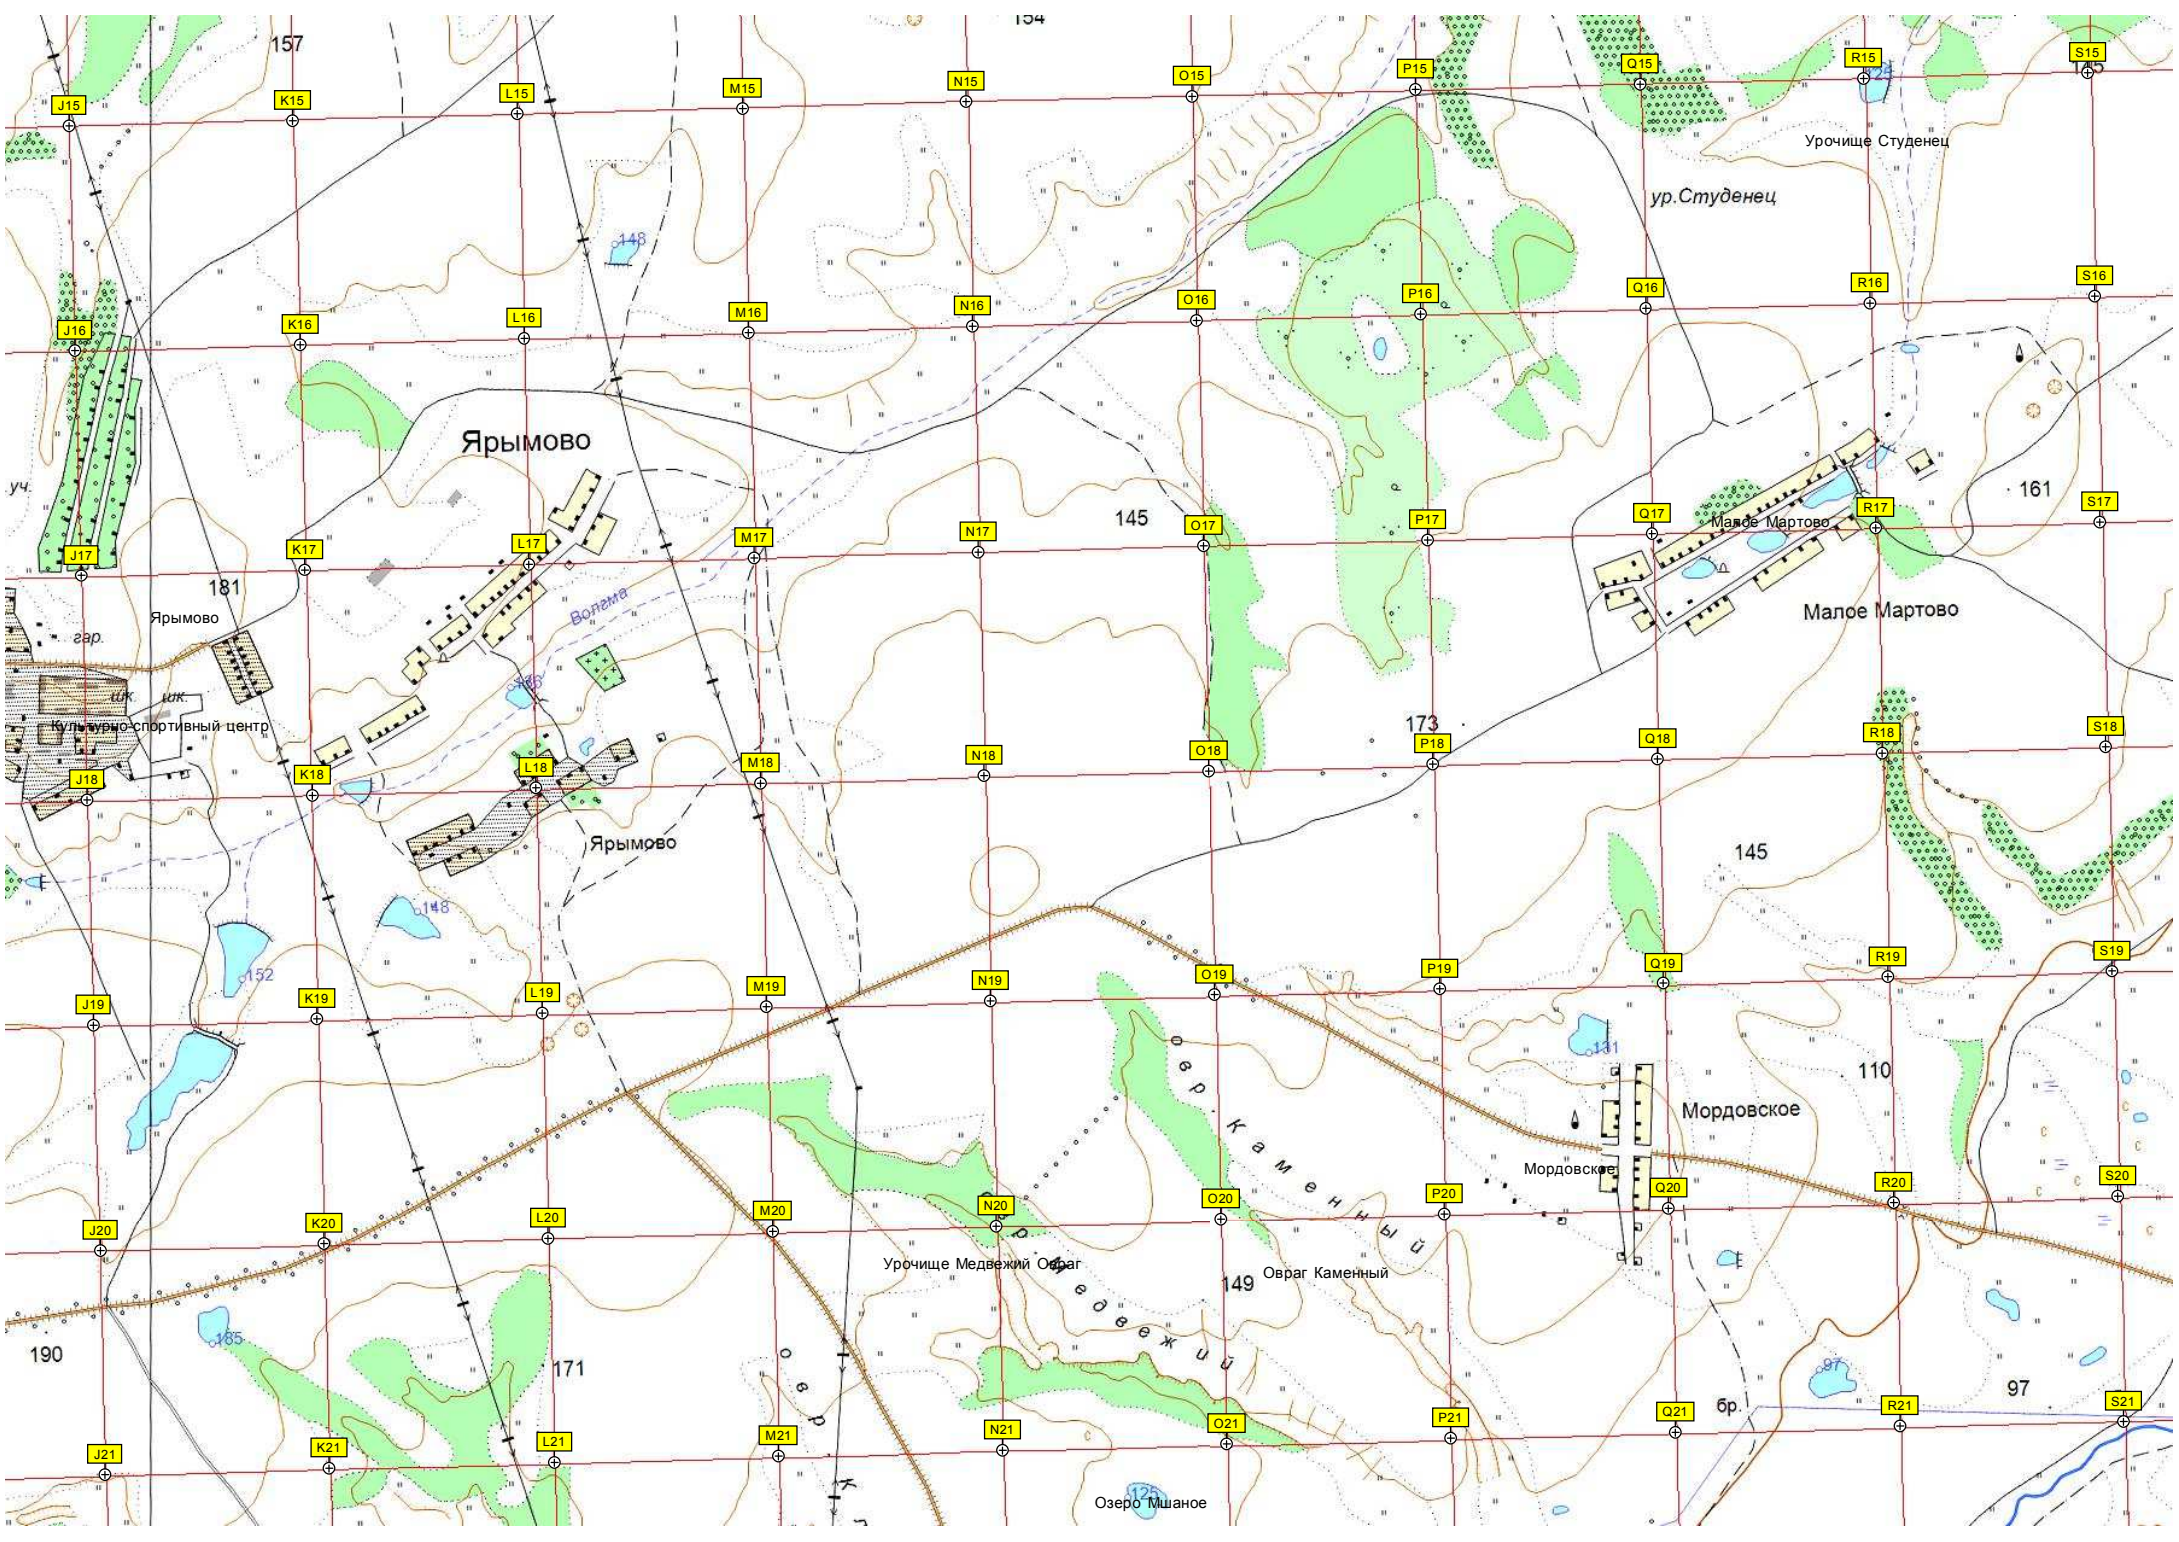

Кладбище

05

оз. Черное Болото

Муханово

Давыдовское

лес Гремячий

АЦ3

Столб (опора) сотовой связи ООО Т2 Мобайл (Tele2)

Пруд

озеро Никудино

Новинки

никулинское поле

Угрюмка

о в е р Л и щ и н о

00 387500 388000 388500 389000 389500 390000 390500 391000 391500