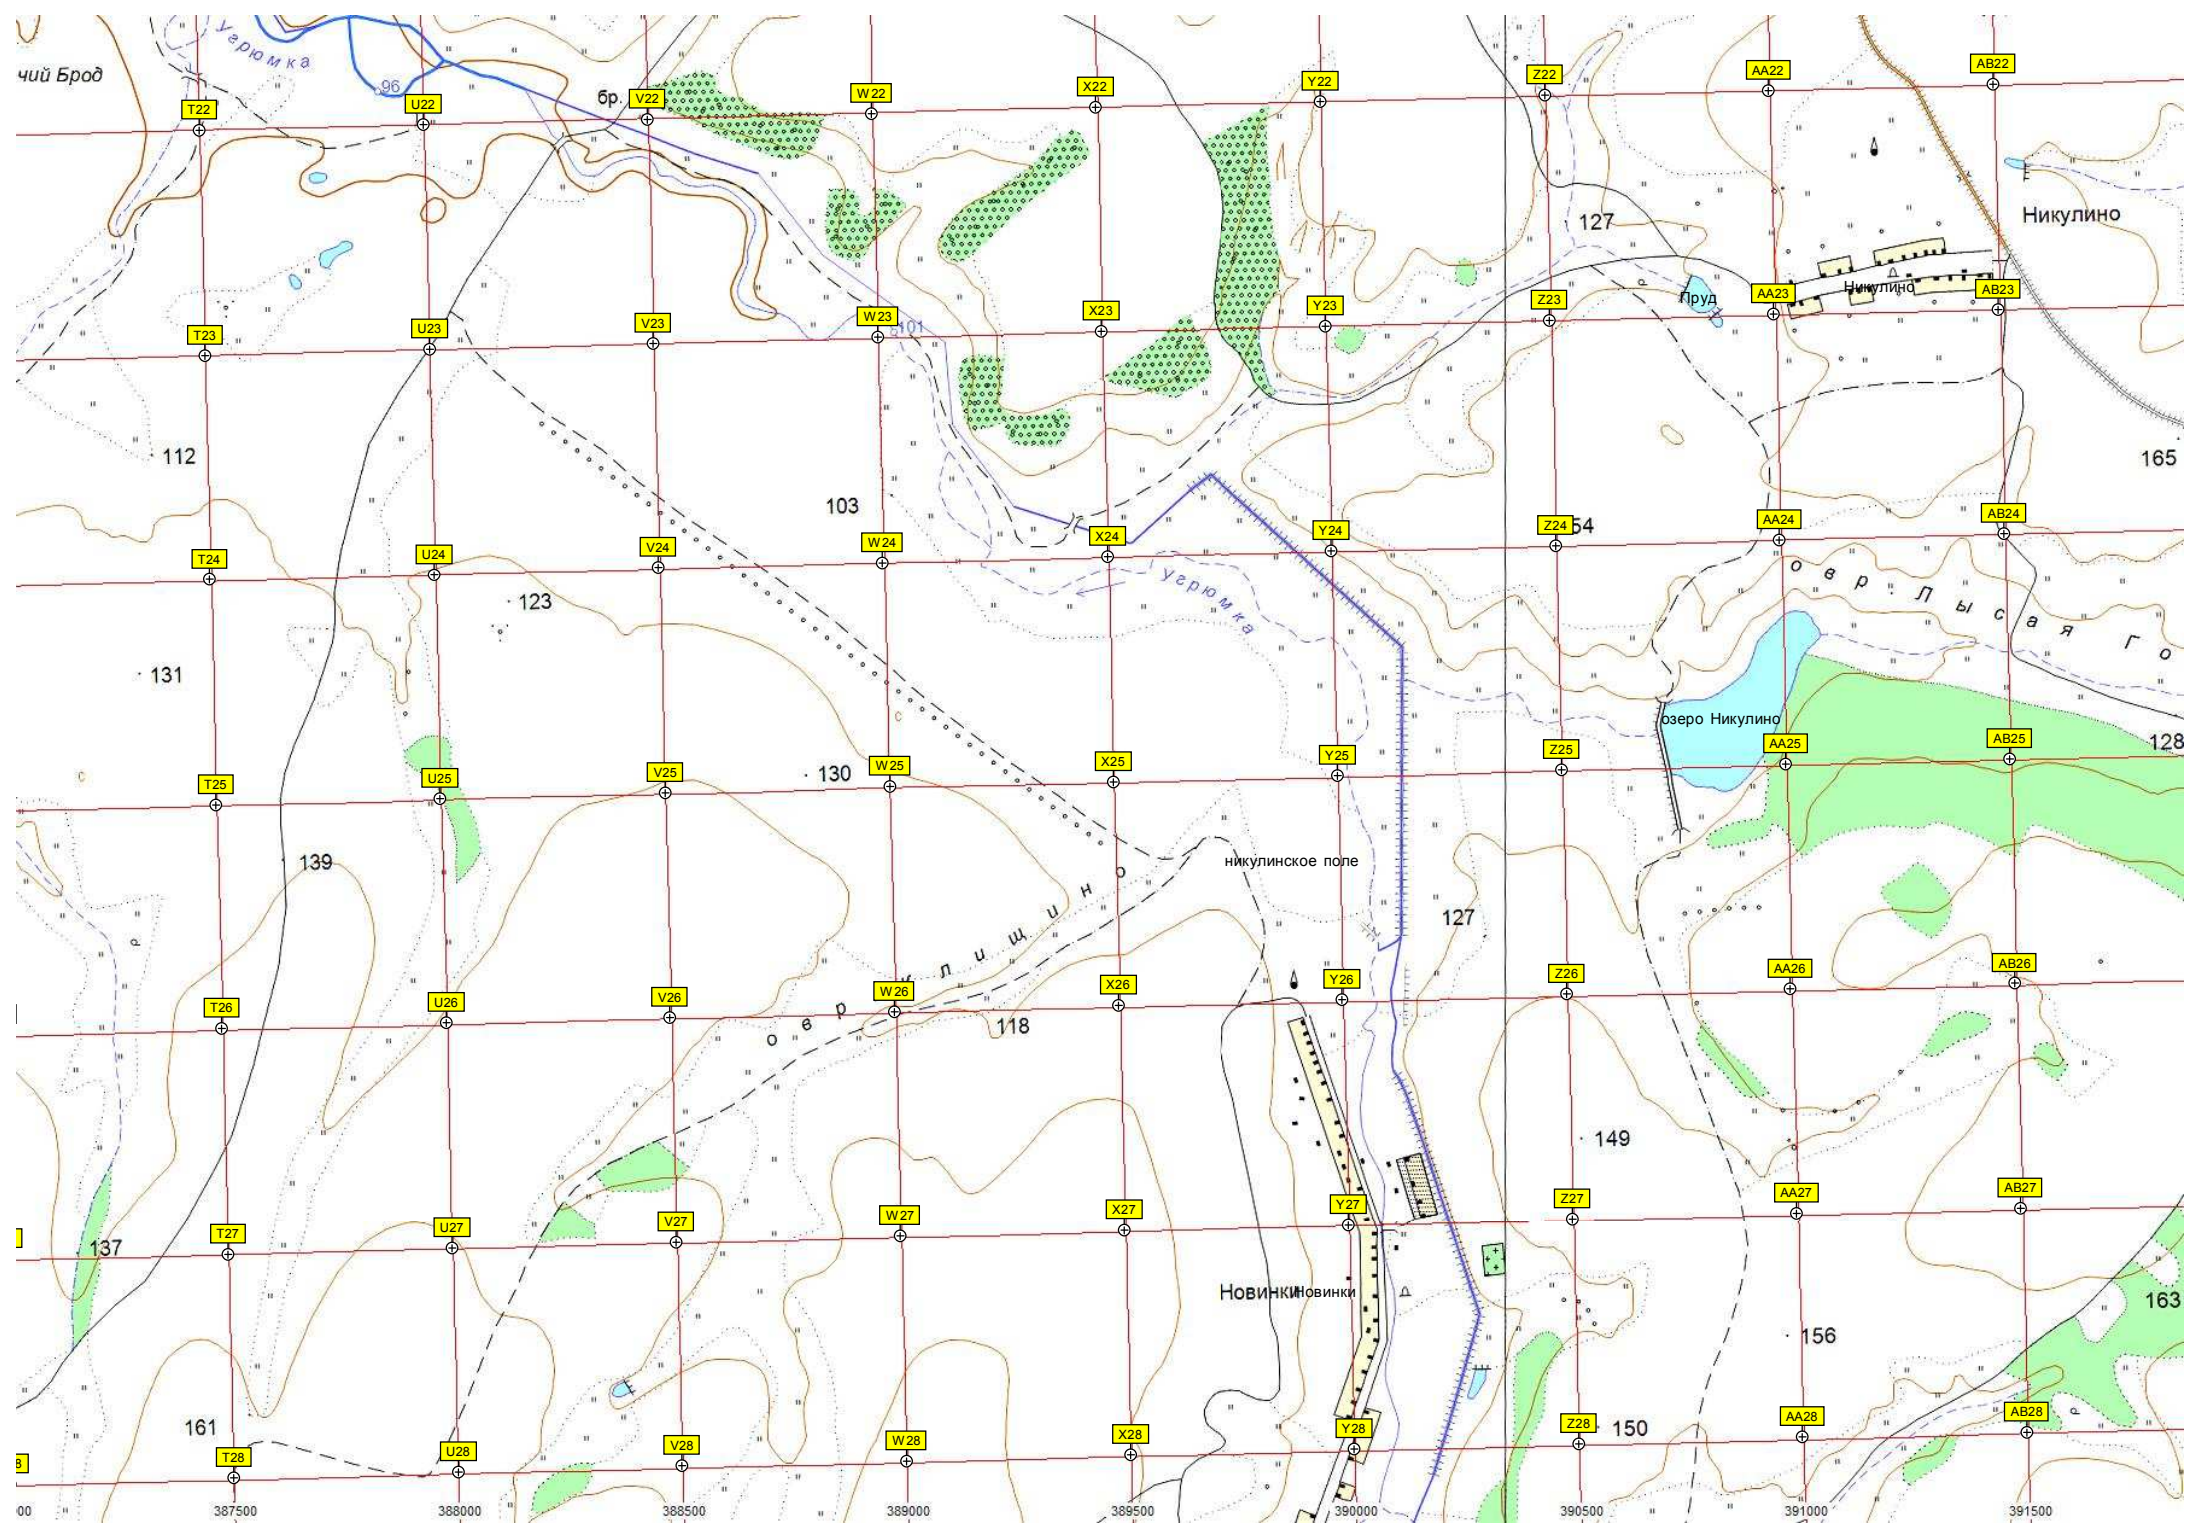

чий Брод

Угрюмка

бр

Никудино

Никудино

Пруд

озеро Никудино

Новинки

никулинское поле

Угрюмка

о в е р Л и щ и н о

00 387500 388000 388500 389000 389500 390000 390500 391000 391500