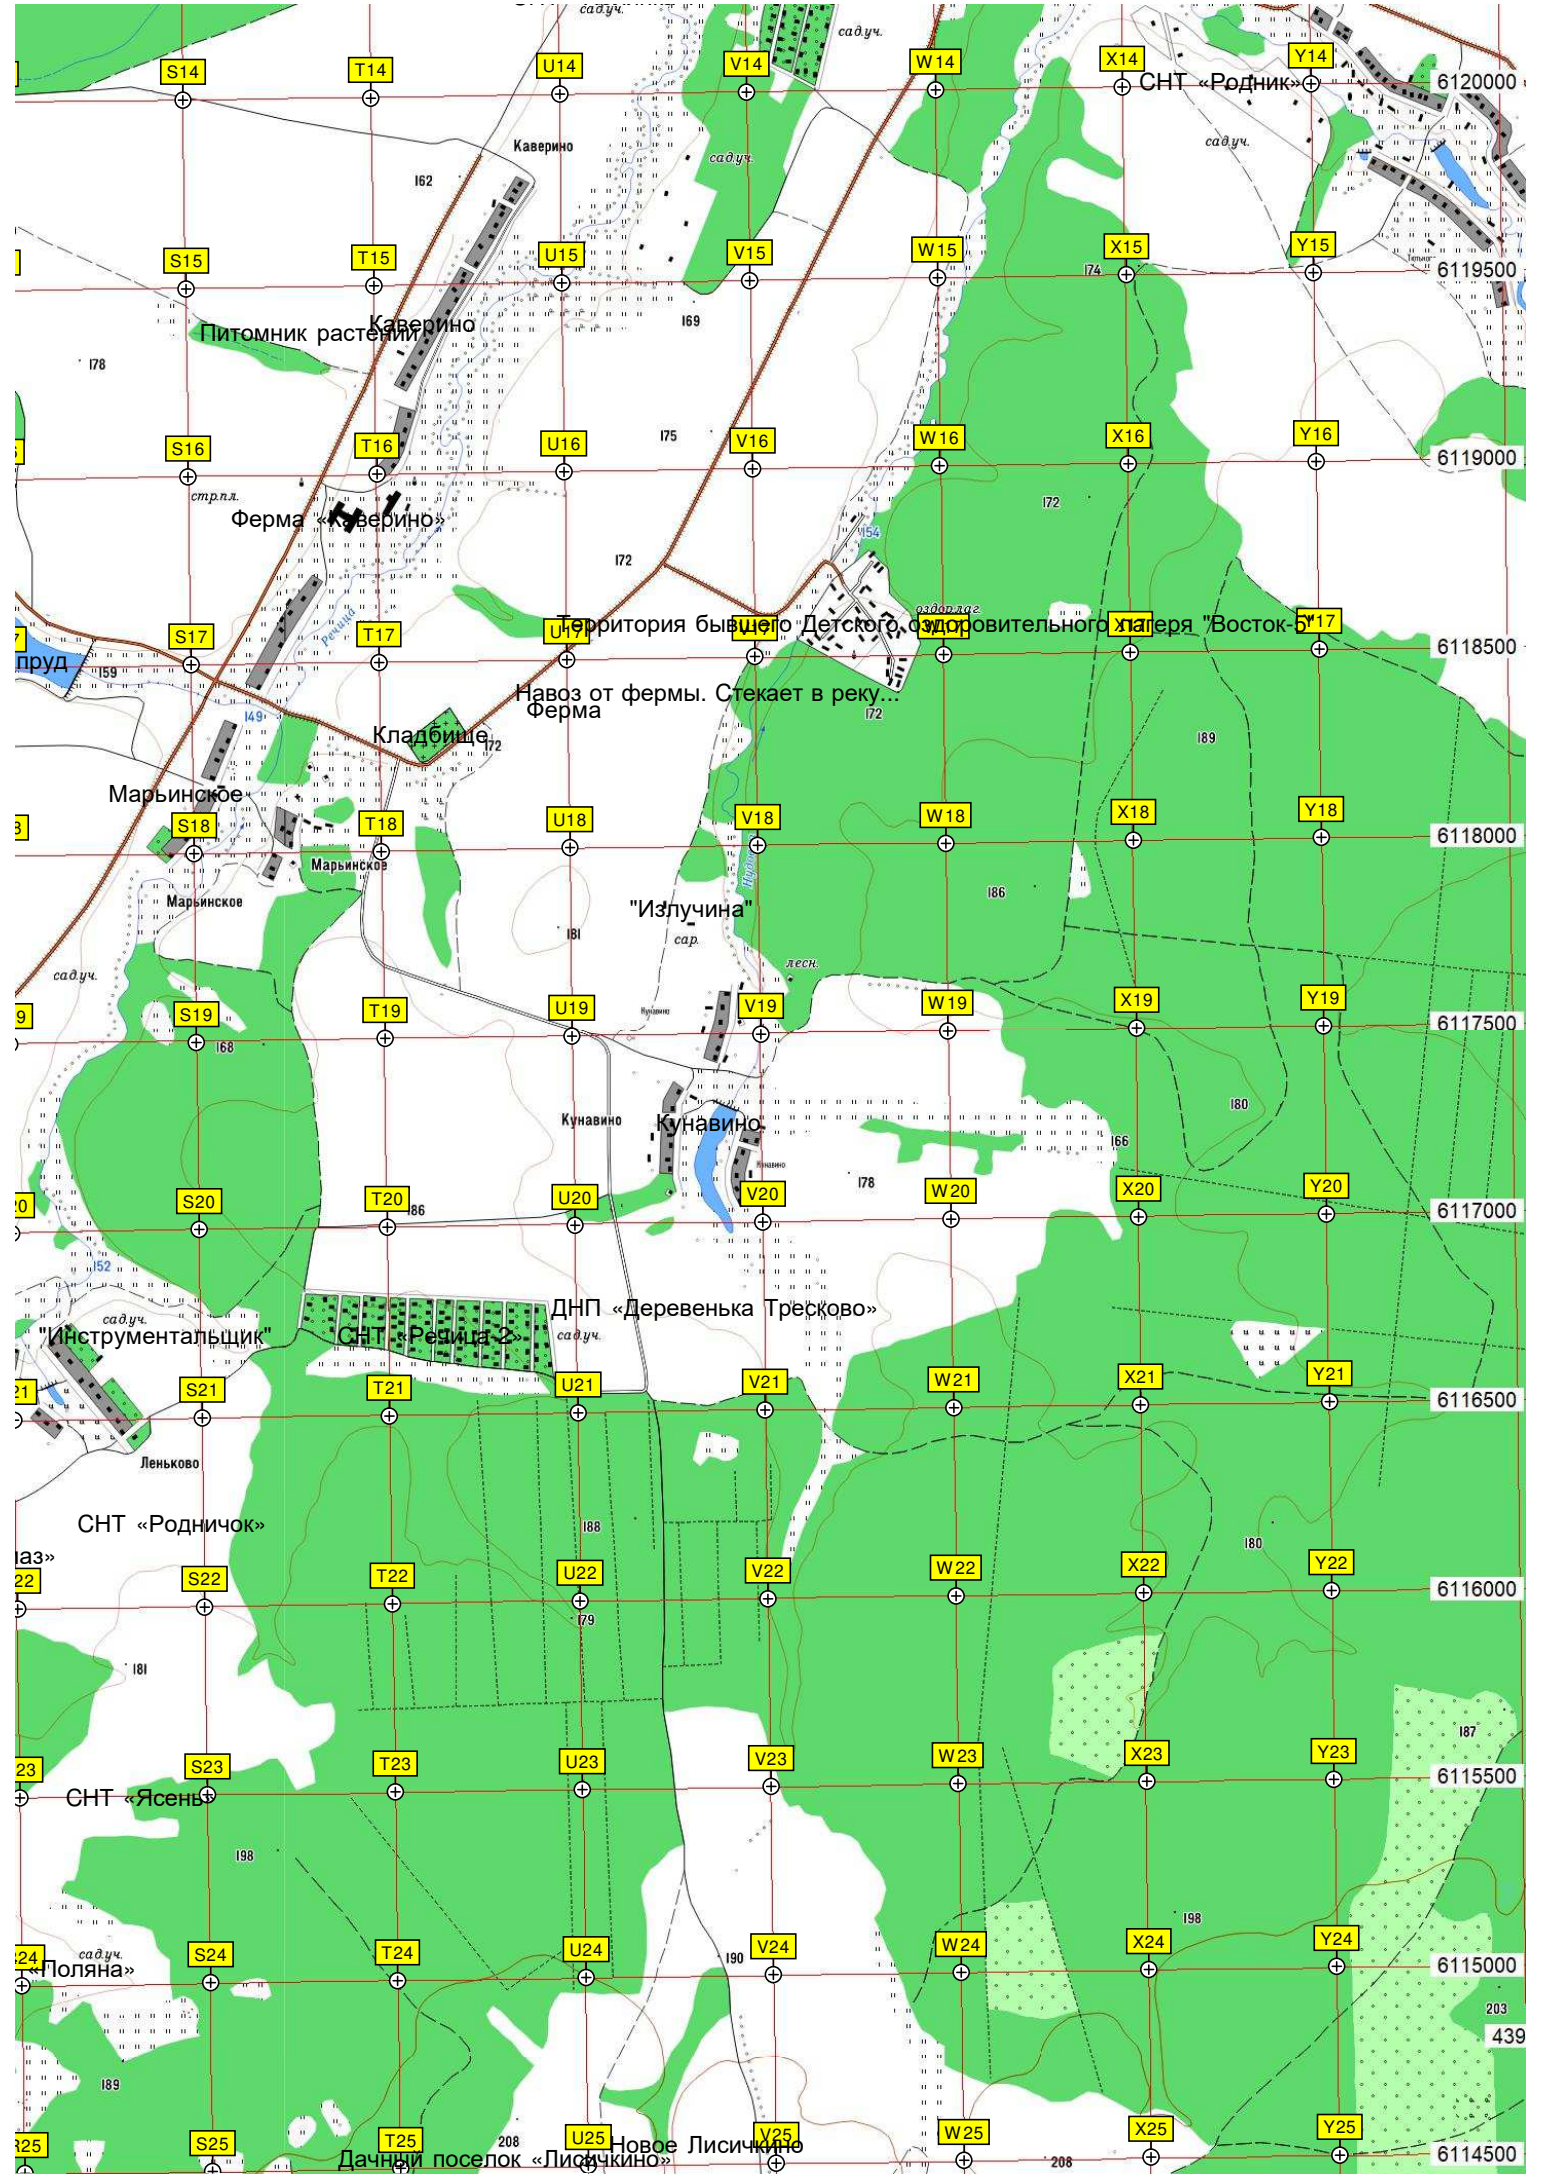

6126000  
6125500  
6125000  
6124500  
6124000  
6123500  
6123000  
6122000  
6121500  
6121000  
6120500

428000 428500 429000 429500 430000 430500 431000 431500

СНТ «Центросоюзавец-2»  
Лесопосадки - с 1966 года  
Территория бывшего режимного объекта  
СНТ «Маяк»  
СНТ «Кузьминский лес»

СНТ «Кузьминский лес»

- C3 D3 E3 F3 G3 H3 I3 J3
- C4 D4 E4 F4 G4 H4 I4 J4
- C5 D5 E5 F5 G5 H5 I5 J5
- C6 D6 E6 F6 G6 H6 I6 J6
- C7 D7 E7 F7 G7 H7 I7 J7
- C8 D8 E8 F8 G8 H8 I8 J8
- C9 D9 E9 F9 G9 H9 I9 J9
- C10 D10 E10 F10 G10 H10 I10 J10
- C11 D11 E11 F11 G11 H11 I11 J11
- C12 D12 E12 F12 G12 H12 I12 J12
- C13 D13 E13 F13 G13 H13 I13 J13

Территория бывшего Детского оздоровительного лагеря "Восток-5"

Навоз от фермы. Стекает в реку...

Ферма

Кладбище

"Излучина"

Кунавино

ДНП «Деревенька Тресково»

СНТ «Родничок»

СНТ «Ясень»

СНТ «Родничок»

СНТ «Ясень»

СНТ «Родничок»

СНТ «Ясень»

СНТ «Родничок»

СНТ «Ясень»

СНТ «Родничок»