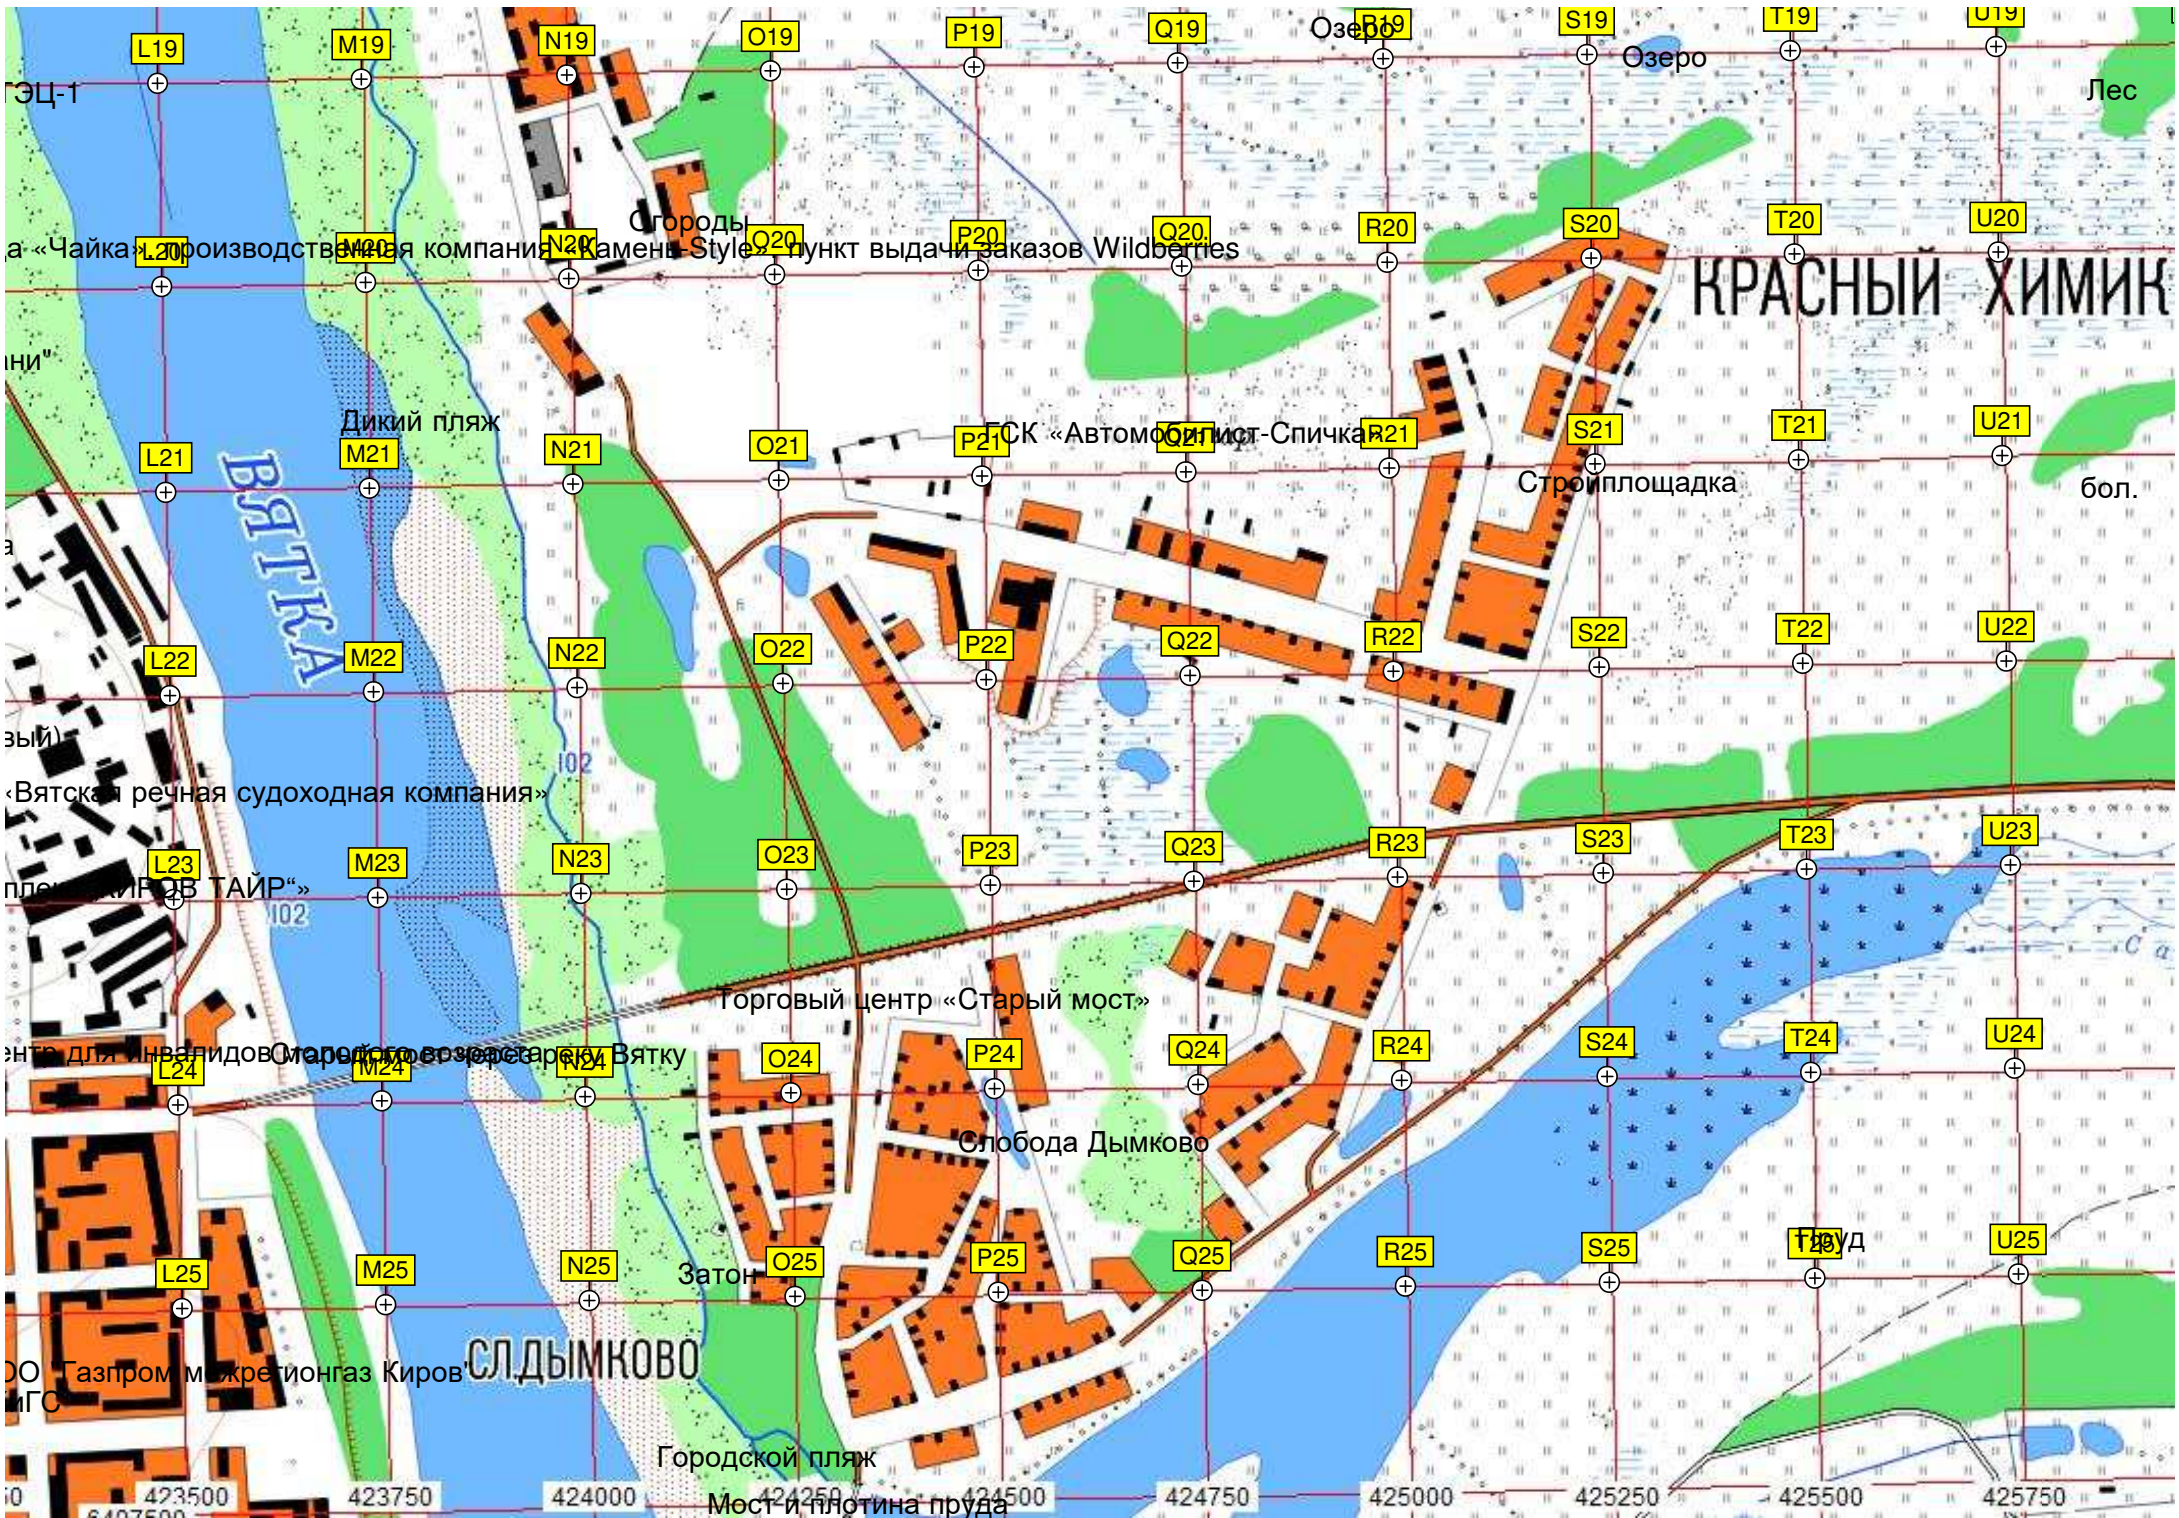

КРАСНЫЙ ХИМИК

СГороды
Слободы «Камень-Style» пункт выдачи заказов Wildberries

ТСК «Автомобилист-Спичка»

Строиплощадка

Дикий пляж

Горговыи центр «Старый мост»

Слобода Дымково

Затон

СЛДЫМКОВО

Городской пляж

Мост и плотина пруда

ЭЦ-1

«Чайка»

ни»

зы)

«Вятская речная судоходная компания»

плем. «ИР ОВ ТАЙР»

центр для инвалидов старшего возраста Вятку

ОО Газпром межрегионгаз Киров МГО

423500

423750

424000

424250

424500

424750

425000

425250

425500

425750