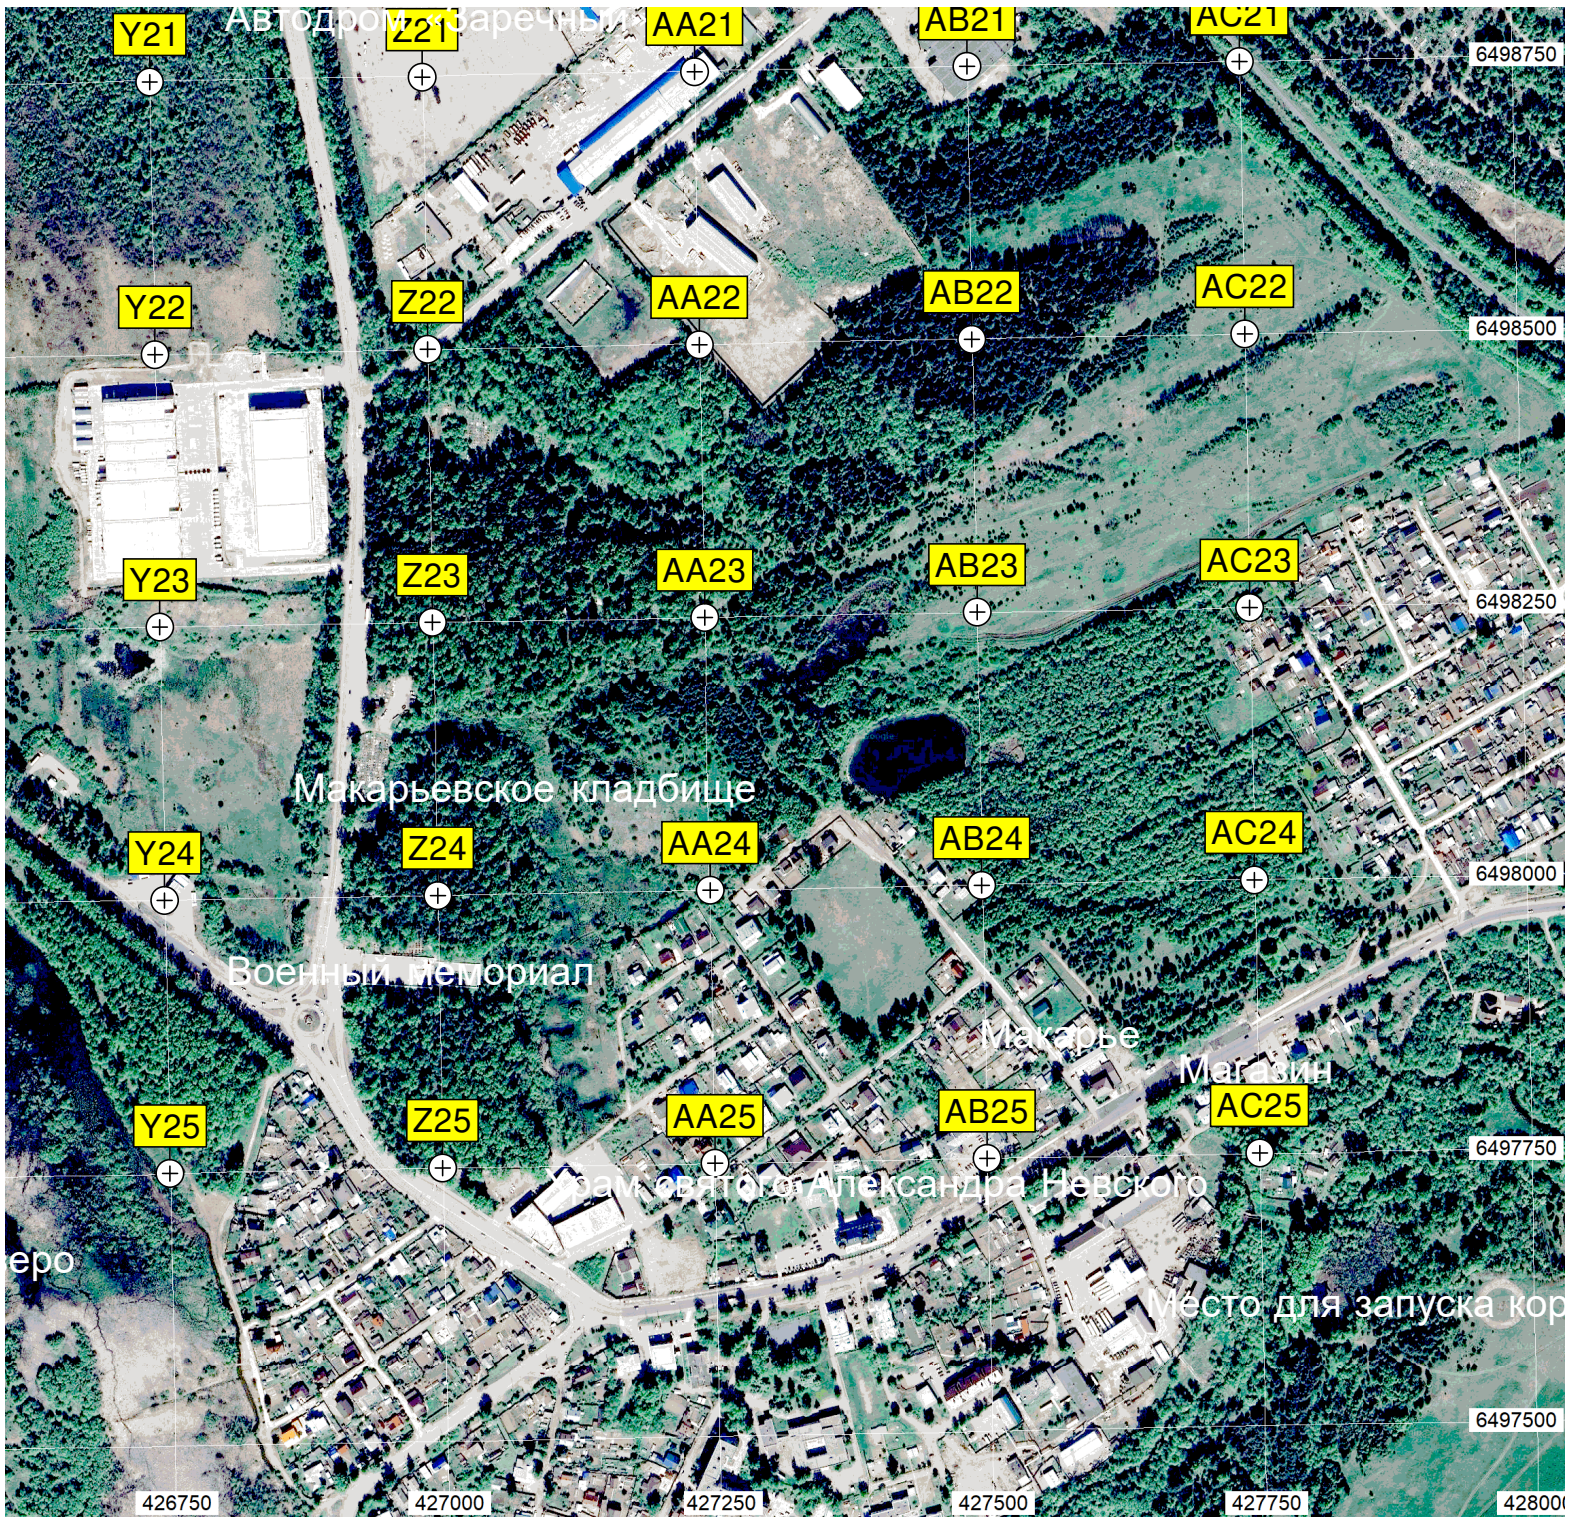

W20

X20

Лес

Луг

Лес

бол.

Лес

Озеро

Озеро

Озеро

одная охраняемая территория Широковская Старица

Wildberries

втомрист-Спичка

Стройплощадка бол.

Озеро

МОСТ»

Дымково

Уд

424750 425000 425250 425500 425750 426000 426250 426500

Автодром Баречный

Y21

Z21

AA21

AB21