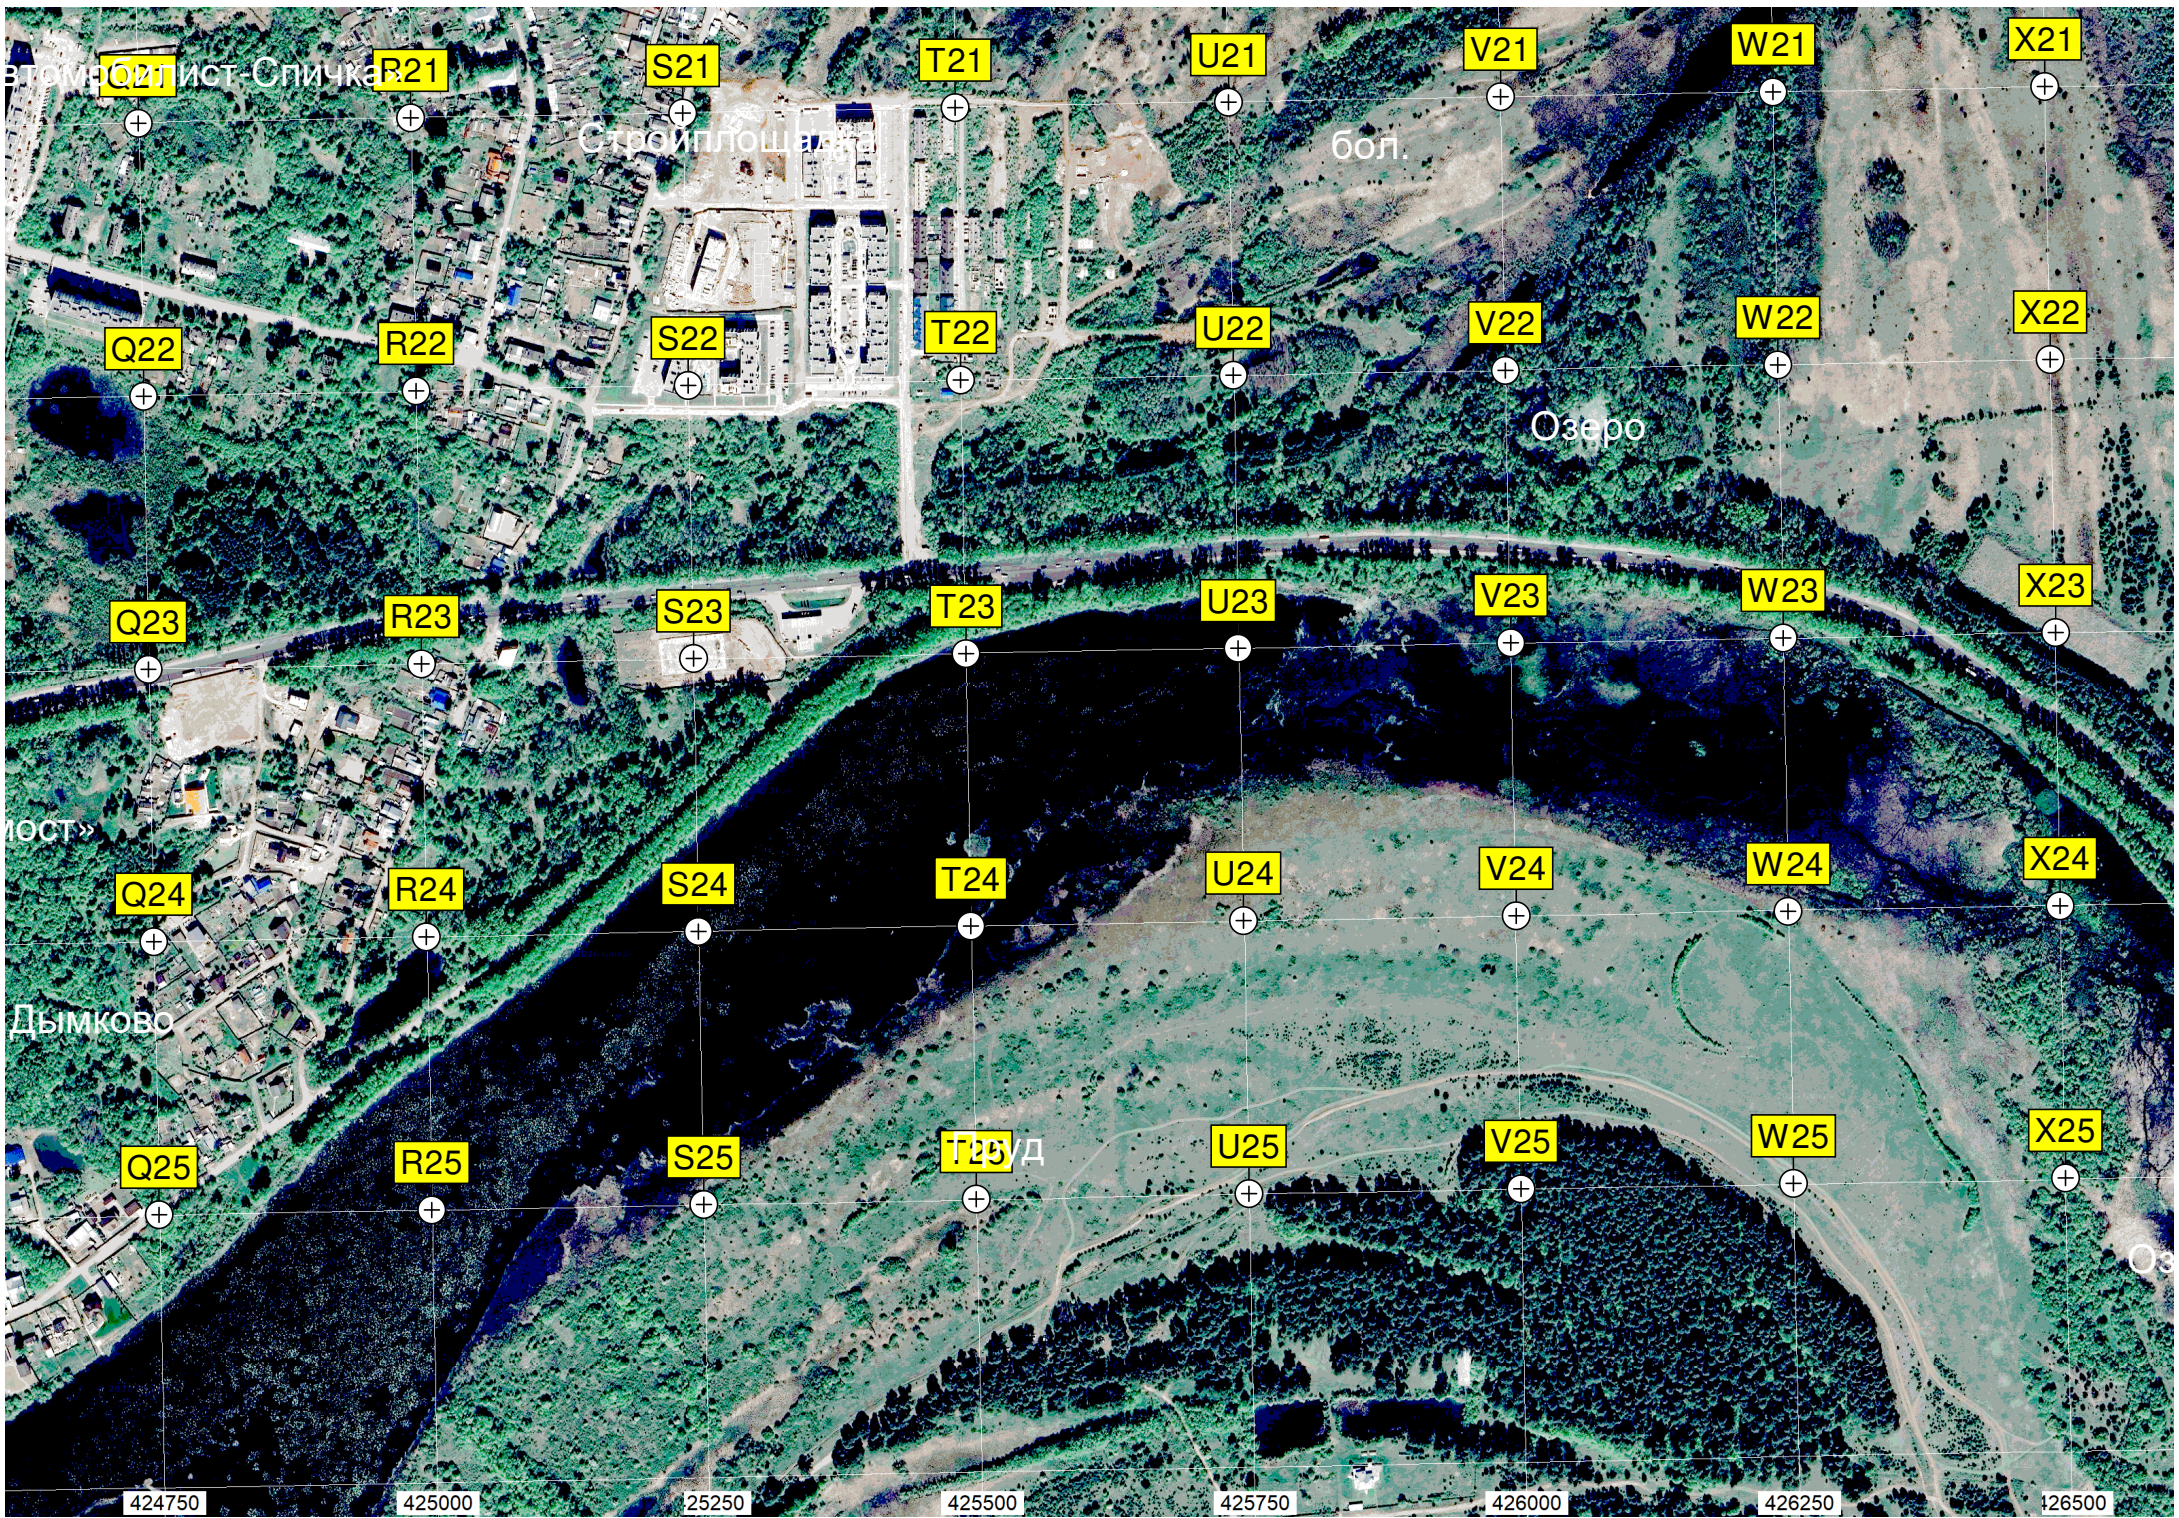

W20

X20

Лес

Луг

Лес

бол.

Лес

Озеро

Озеро

Озеро

одная охраняемая территория Широковская Старица

Wildberries

втомрист-Спичка

Стройплощадка бол.

Озеро

МОСТ»

Дымково

Уд

424750 425000 425250 425500 425750 426000 426250 426500

Автодром Баречный

Y21

Z21

AA21

AB21