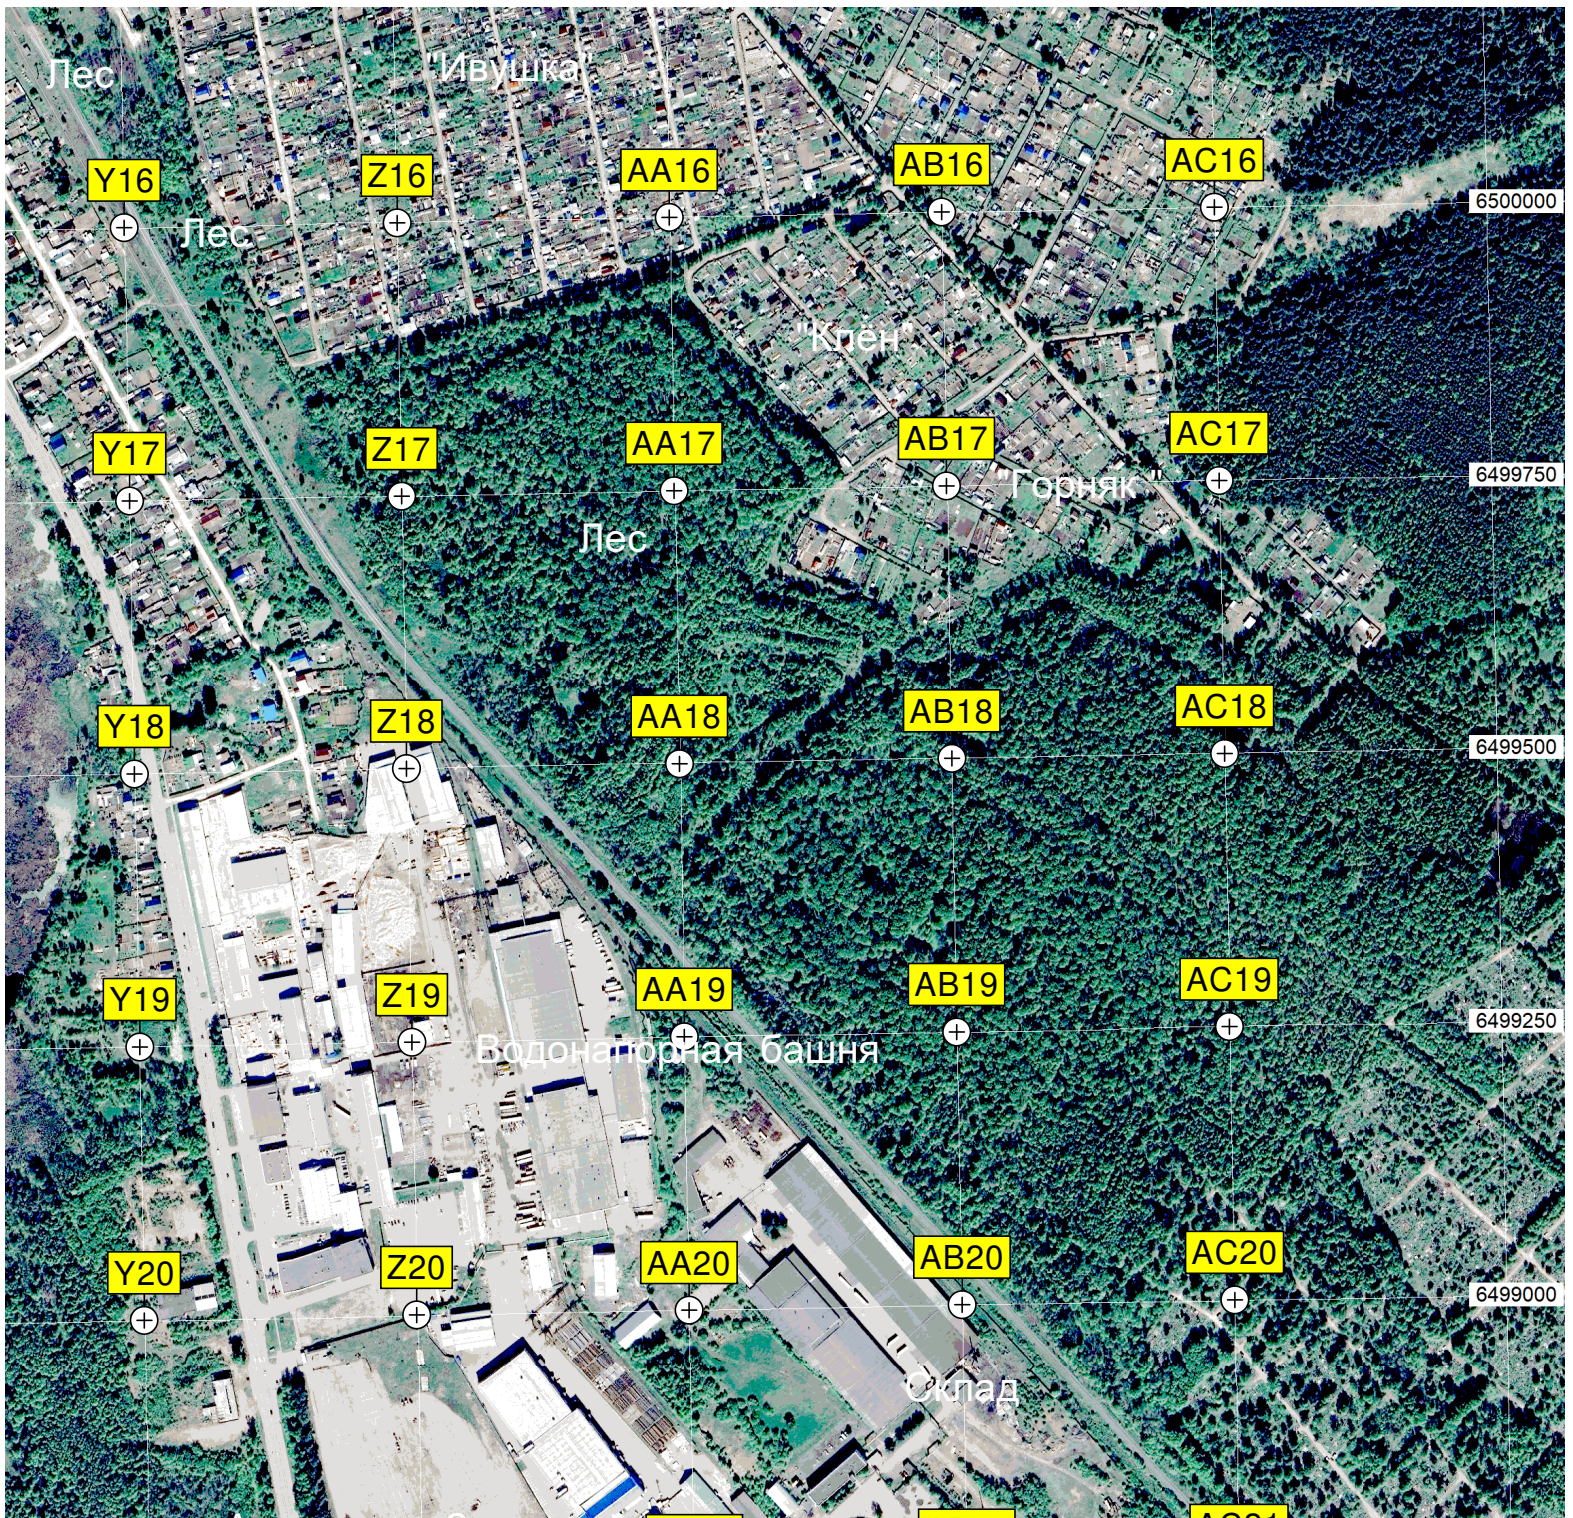

W20

X20

Лес

Луг

Лес

бол.

Лес

Озеро

Озеро

Озеро

одная охраняемая территория Широковская Старица

Wildberries

втомрист-Спичка

Стройплощадка бол.

Озеро

МОСТ»