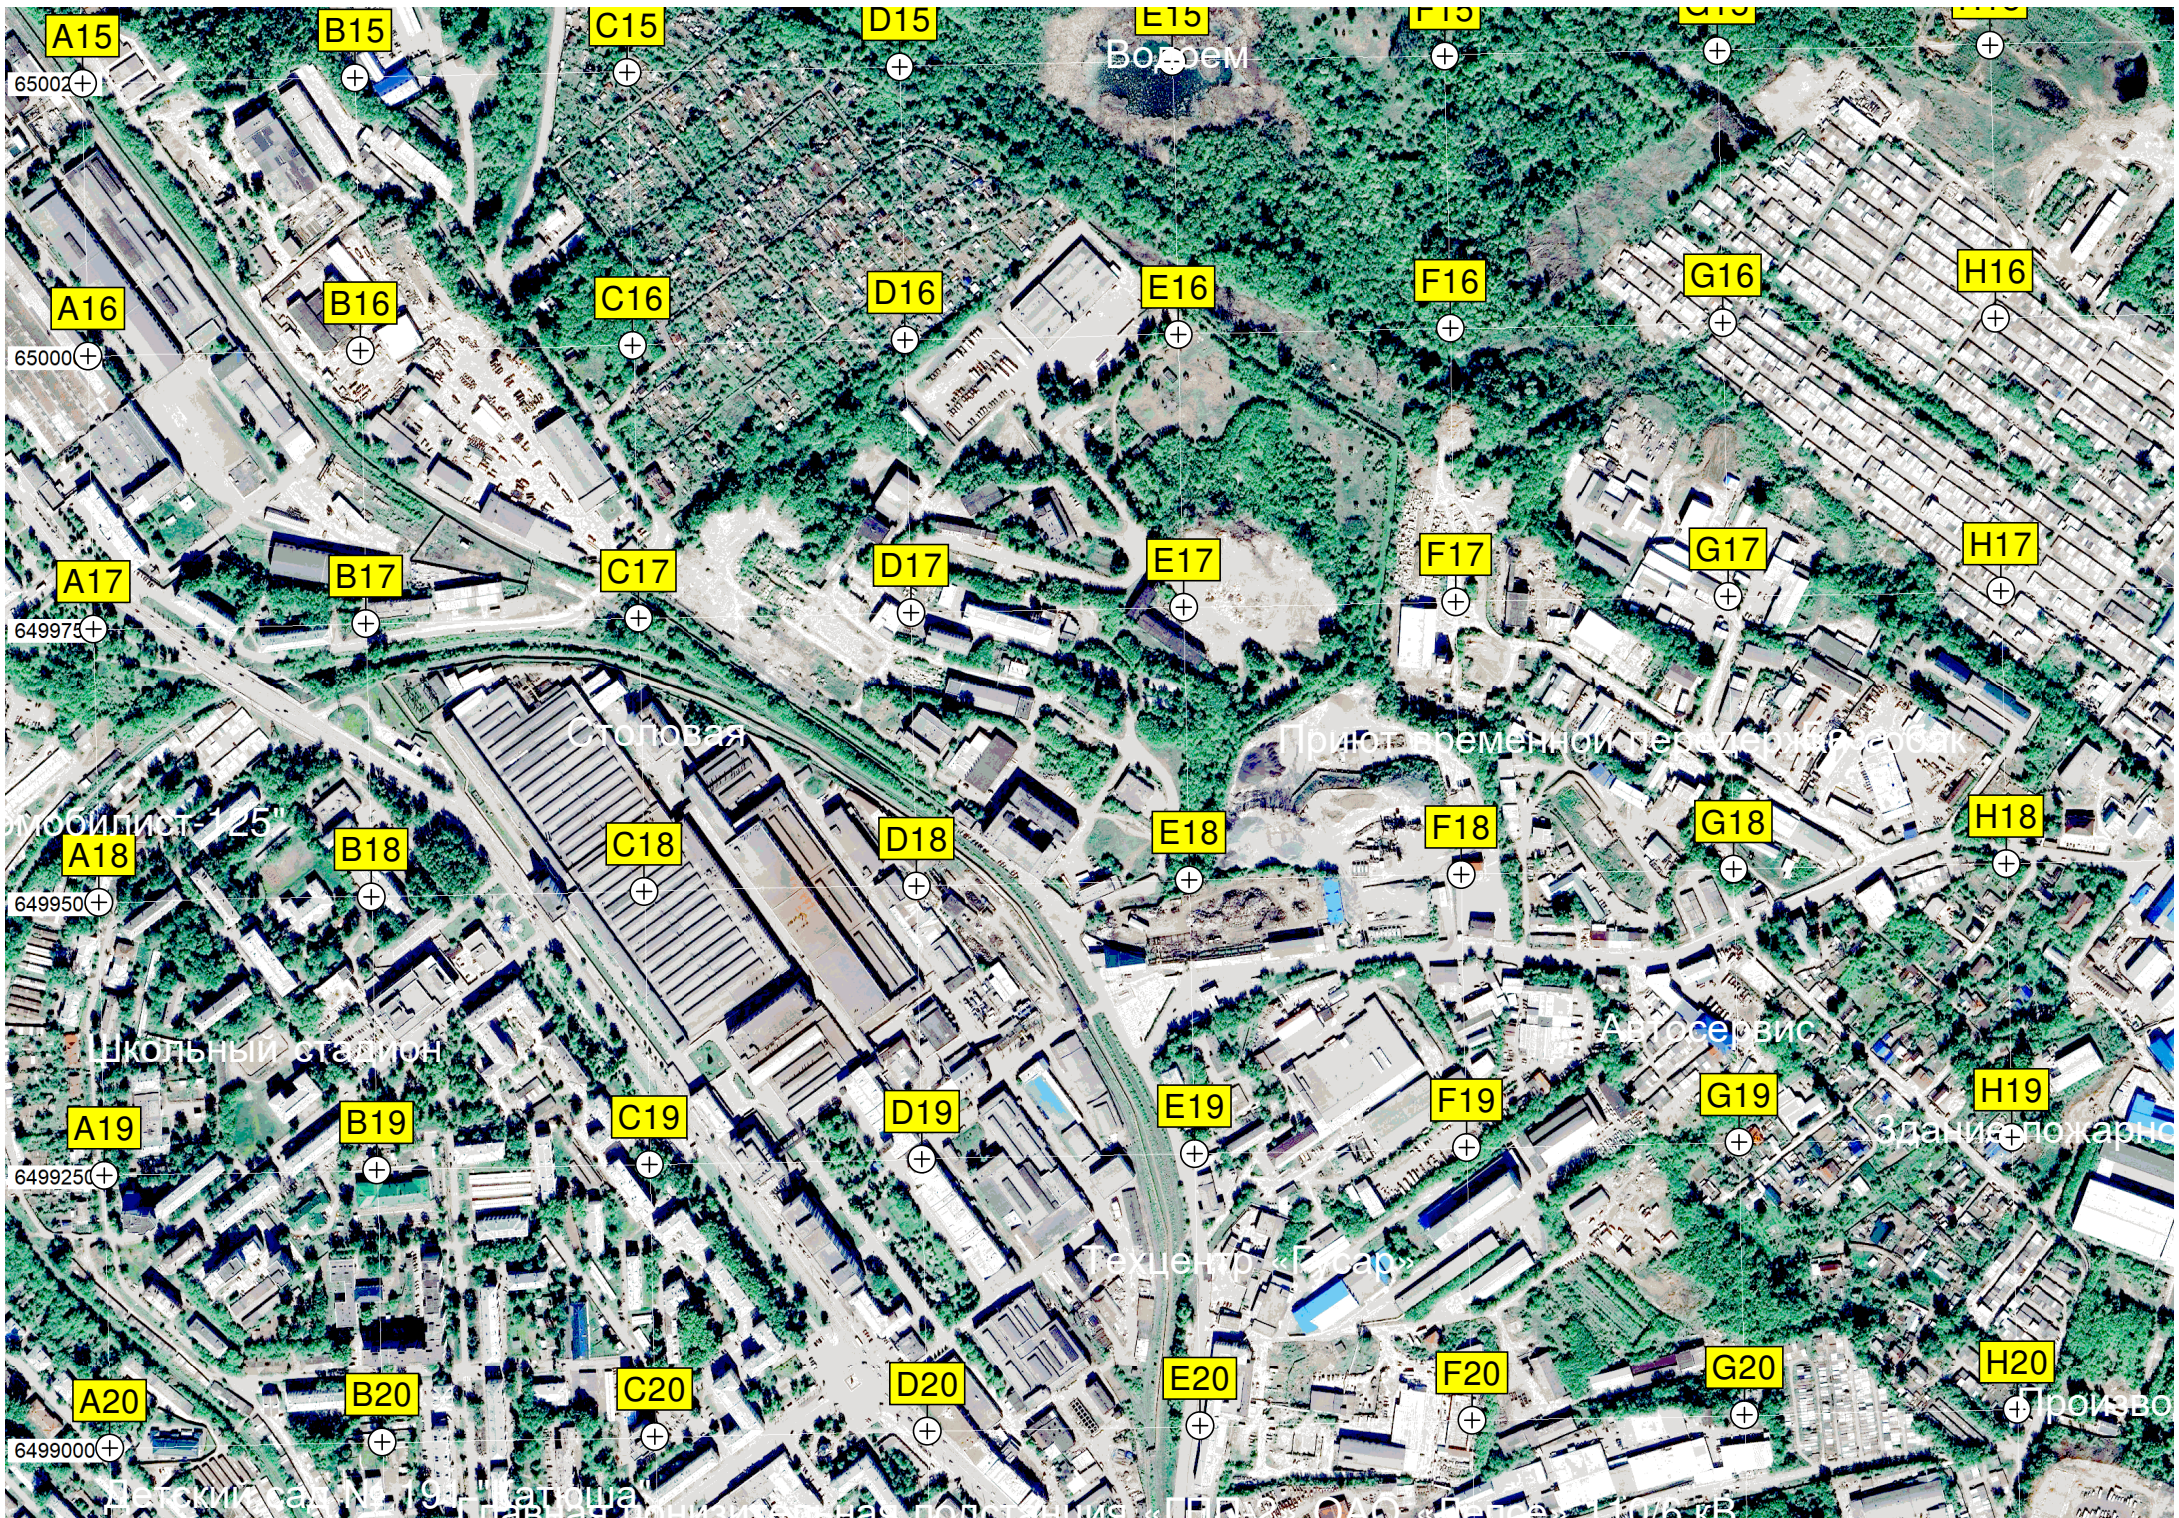

A15

B15

C15

D15

E15

F15

G15

H15

65002+

Водоем

A16

B16

C16

D16

E16

F16

G16

H16

65000+

A17

B17

C17

D17

E17

F17

G17

H17

649975+

Столовая

Приют временный для детей и собак

A18

B18

C18

D18

E18

F18

G18

H18

649950+

МОБИЛИСТ-125

Школьный стадион

Автосервис

A19

B19

C19

D19

E19

F19

G19

H19

649925+

Здание пожарной

A20

B20

C20

D20

E20

F20

G20

H20

6499000+

Техцентр <Фасар>

Произво

Дачный са. № 19 "Катюша"

ПАРКОВЫЙ КОМПЛЕКС "ПАРКОВЫЙ КОМПЛЕКС" ПЕР. ПАРКОВЫЙ КОМПЛЕКС