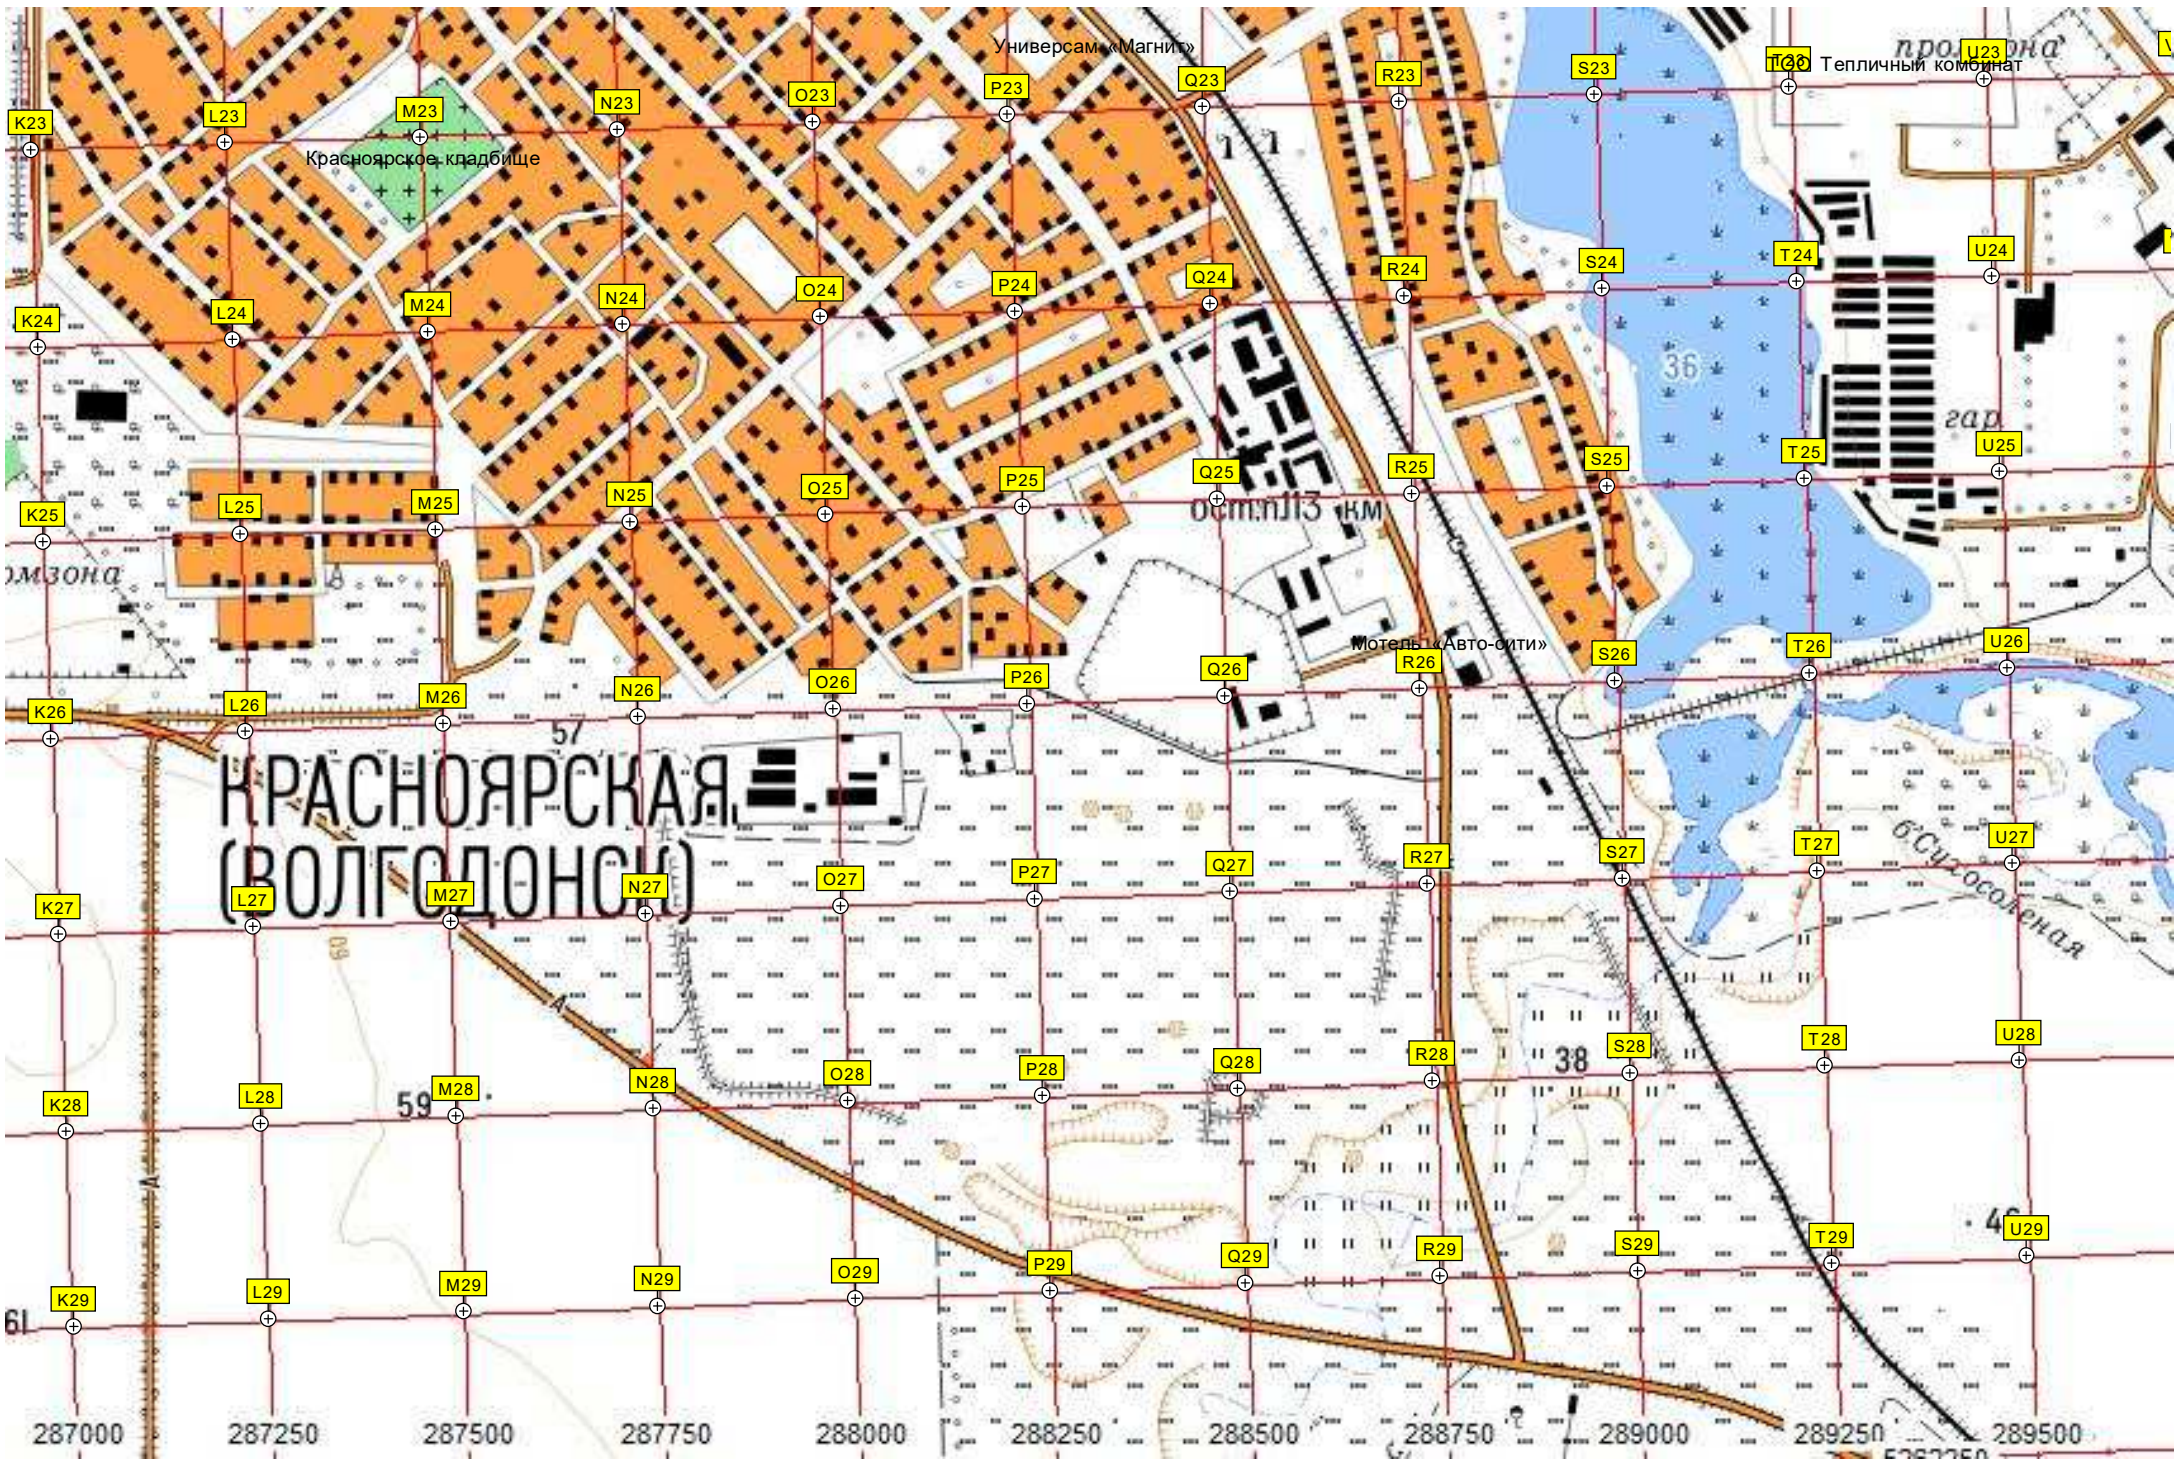

И22

Ж22

К22

КРАСНОЯРСКАЯ (ВОЛГОДОНСК)

287000 287250 287500 287750 288000 288250 288500 288750 289000 289250 289500

289750 290000 290250 290500 290750 291000 291250 291500 291750 292000 292250
5262250 5262500 5262750 5263000 5263250 5263500 5263750