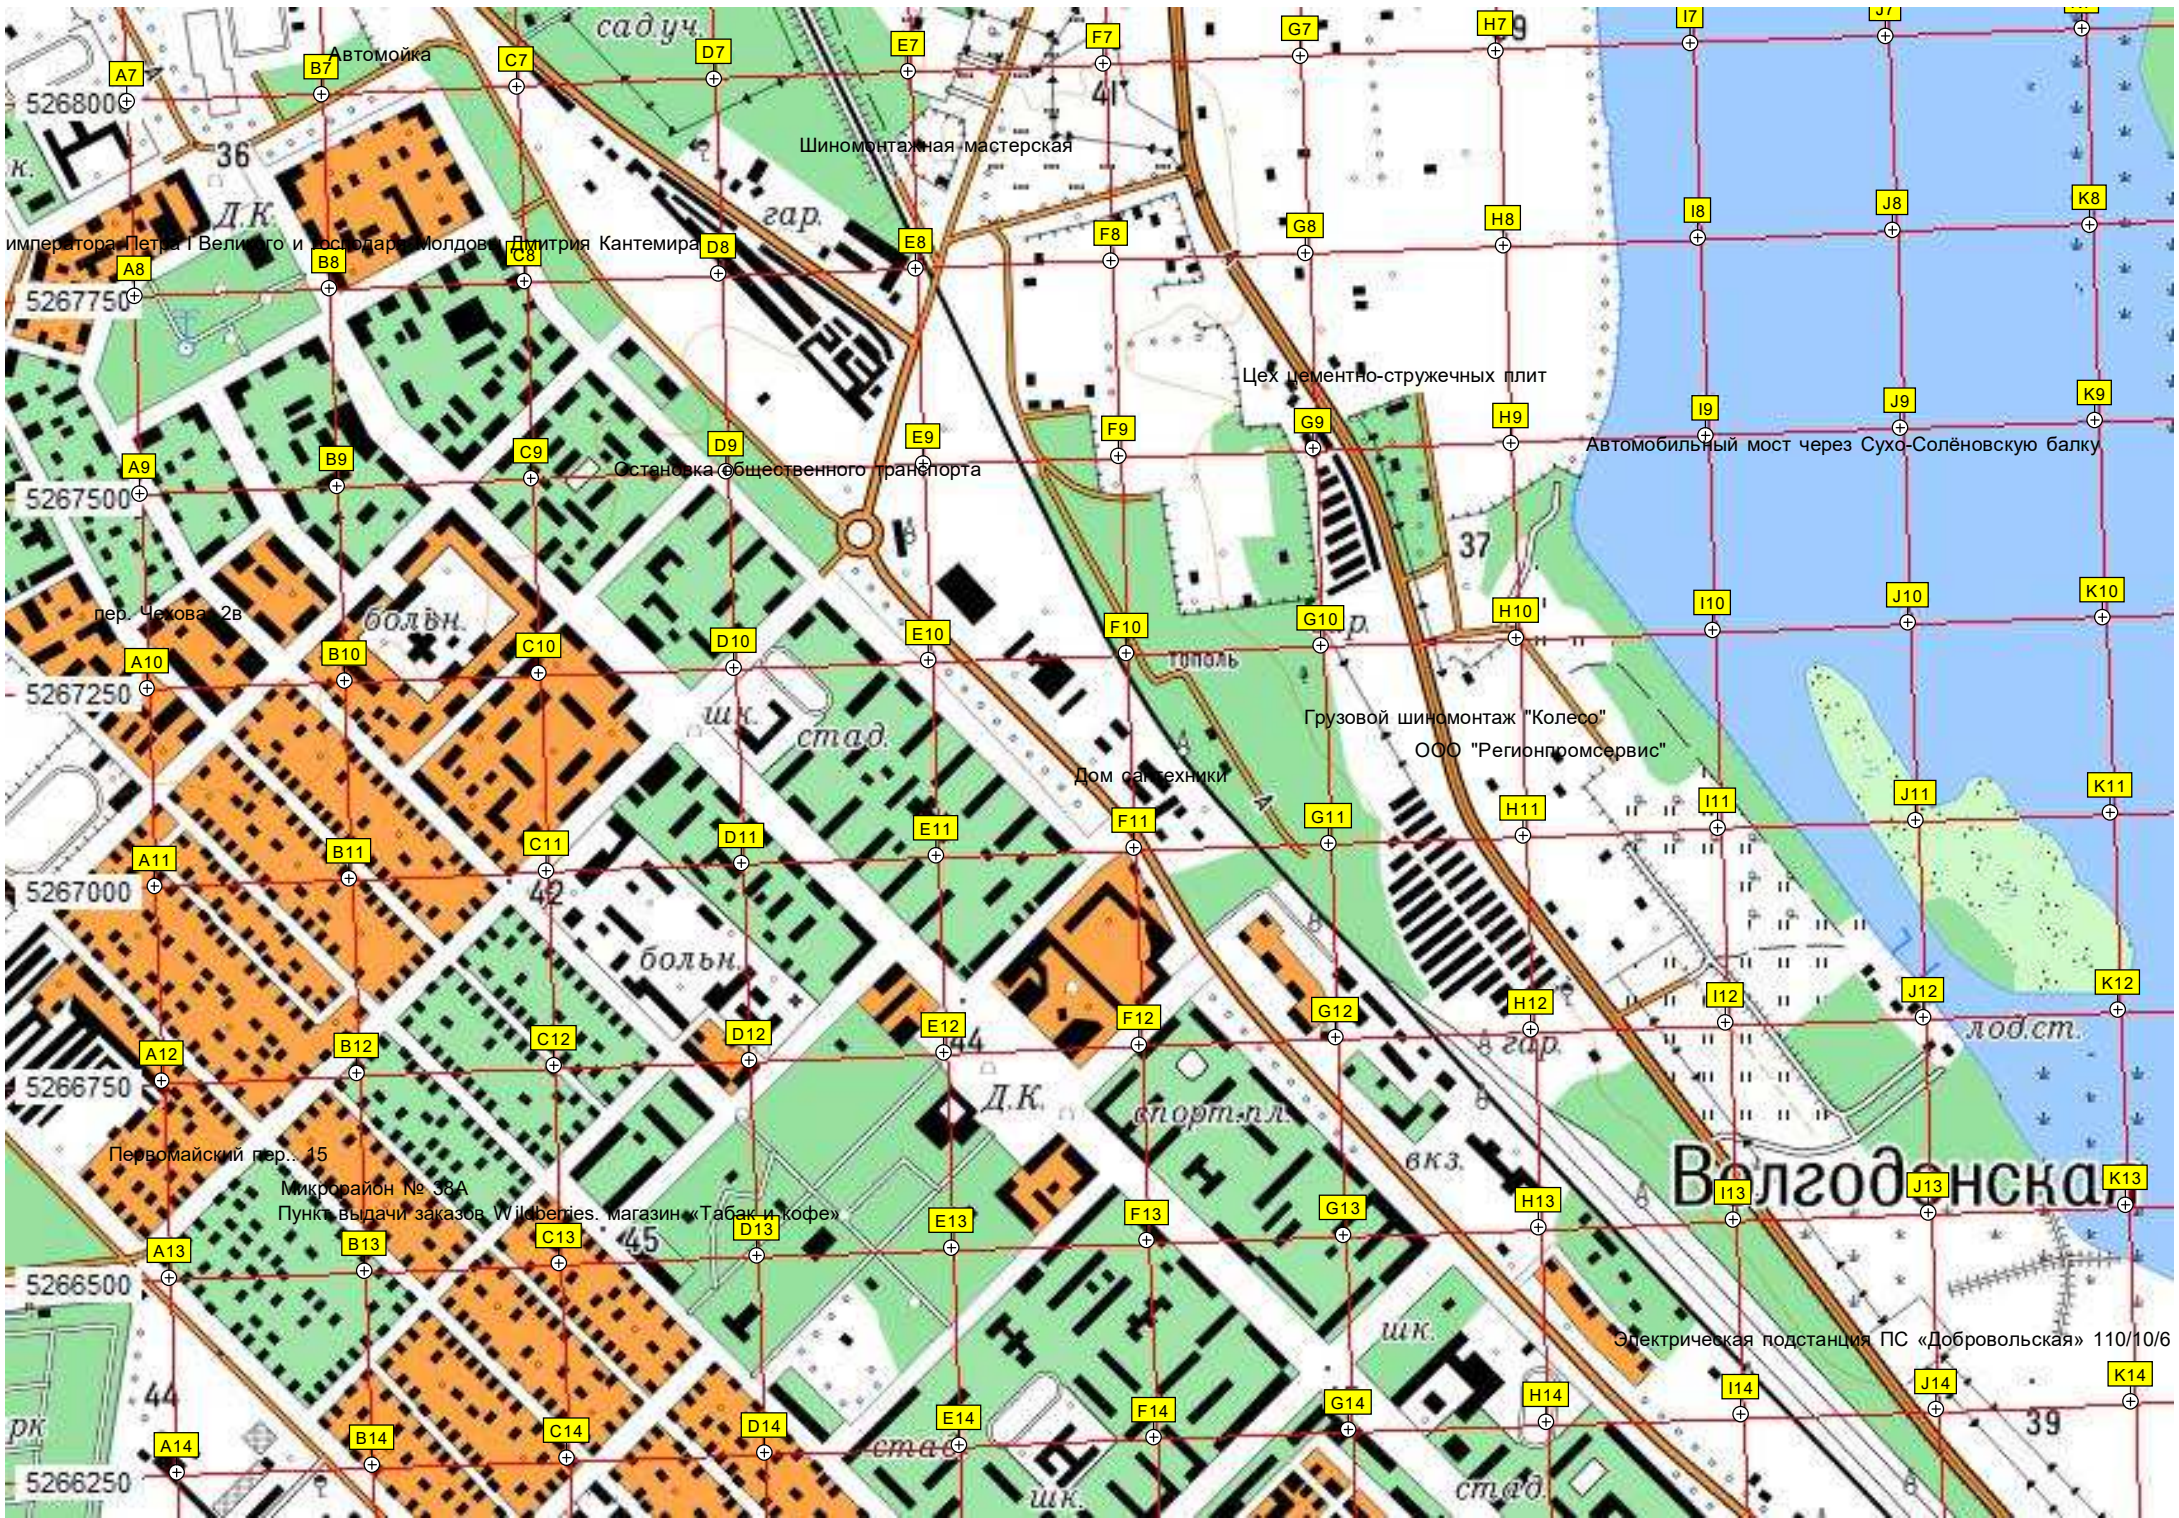

5268000
А7
Б7
В7
С7
Д7
Е7
Ф7
Г7
Н7
И7
К7
Ж7
А8
Б8
В8
С8
Д8
Е8
Ф8
Г8
Н8
И8
К8
Ж8

5267750
А9
Б9
В9
С9
Д9
Е9
Ф9
Г9
Н9
И9
К9
Ж9

5267500
А10
Б10
В10
С10
Д10
Е10
Ф10
Г10
Н10
И10
К10
Ж10

5267250
А11
Б11
В11
С11
Д11
Е11
Ф11
Г11
Н11
И11
К11
Ж11

5267000
А12
Б12
В12
С12
Д12
Е12
Ф12
Г12
Н12
И12
К12
Ж12

5266750
А13
Б13
В13
С13
Д13
Е13
Ф13
Г13
Н13
И13
К13
Ж13

5266500
А14
Б14
В14
С14
Д14
Е14
Ф14
Г14
Н14
И14
К14
Ж14

5266250
А14
Б14
В14
С14
Д14
Е14
Ф14
Г14
Н14
И14
К14
Ж14

5266250
А14
Б14
В14
С14
Д14
Е14
Ф14
Г14
Н14
И14
К14
Ж14

5266250
А14
Б14
В14
С14
Д14
Е14
Ф14
Г14
Н14
И14
К14
Ж14

императора Петра I Великого и государя Молдовы Дмитрия Кантемира

пер. Чекова 2в

Первомайский пер. 15

микрорайон № 38А
Пункт выдачи заказов Wildberries, магазин «Табак и кофе»

Шиномонтажная мастерская

Цех цементно-стружечных плит

Остановка общественного транспорта

Автомобильный мост через Сухо-Солёновскую балку

Грузовой шиномонтаж "Колесо"

ООО "Регионпромсервис"

Дом сап.техники

Волгодонская

Электрическая подстанция ПС «Добровольская» 110/10/6

сад уч.

парк

бол.дн.

ш.к. стад.

бол.дн.

Д.К.

спорт.пл.

в.к.з.

ш.к.

ста.д.

ш.к.

ста.

лод.ст.