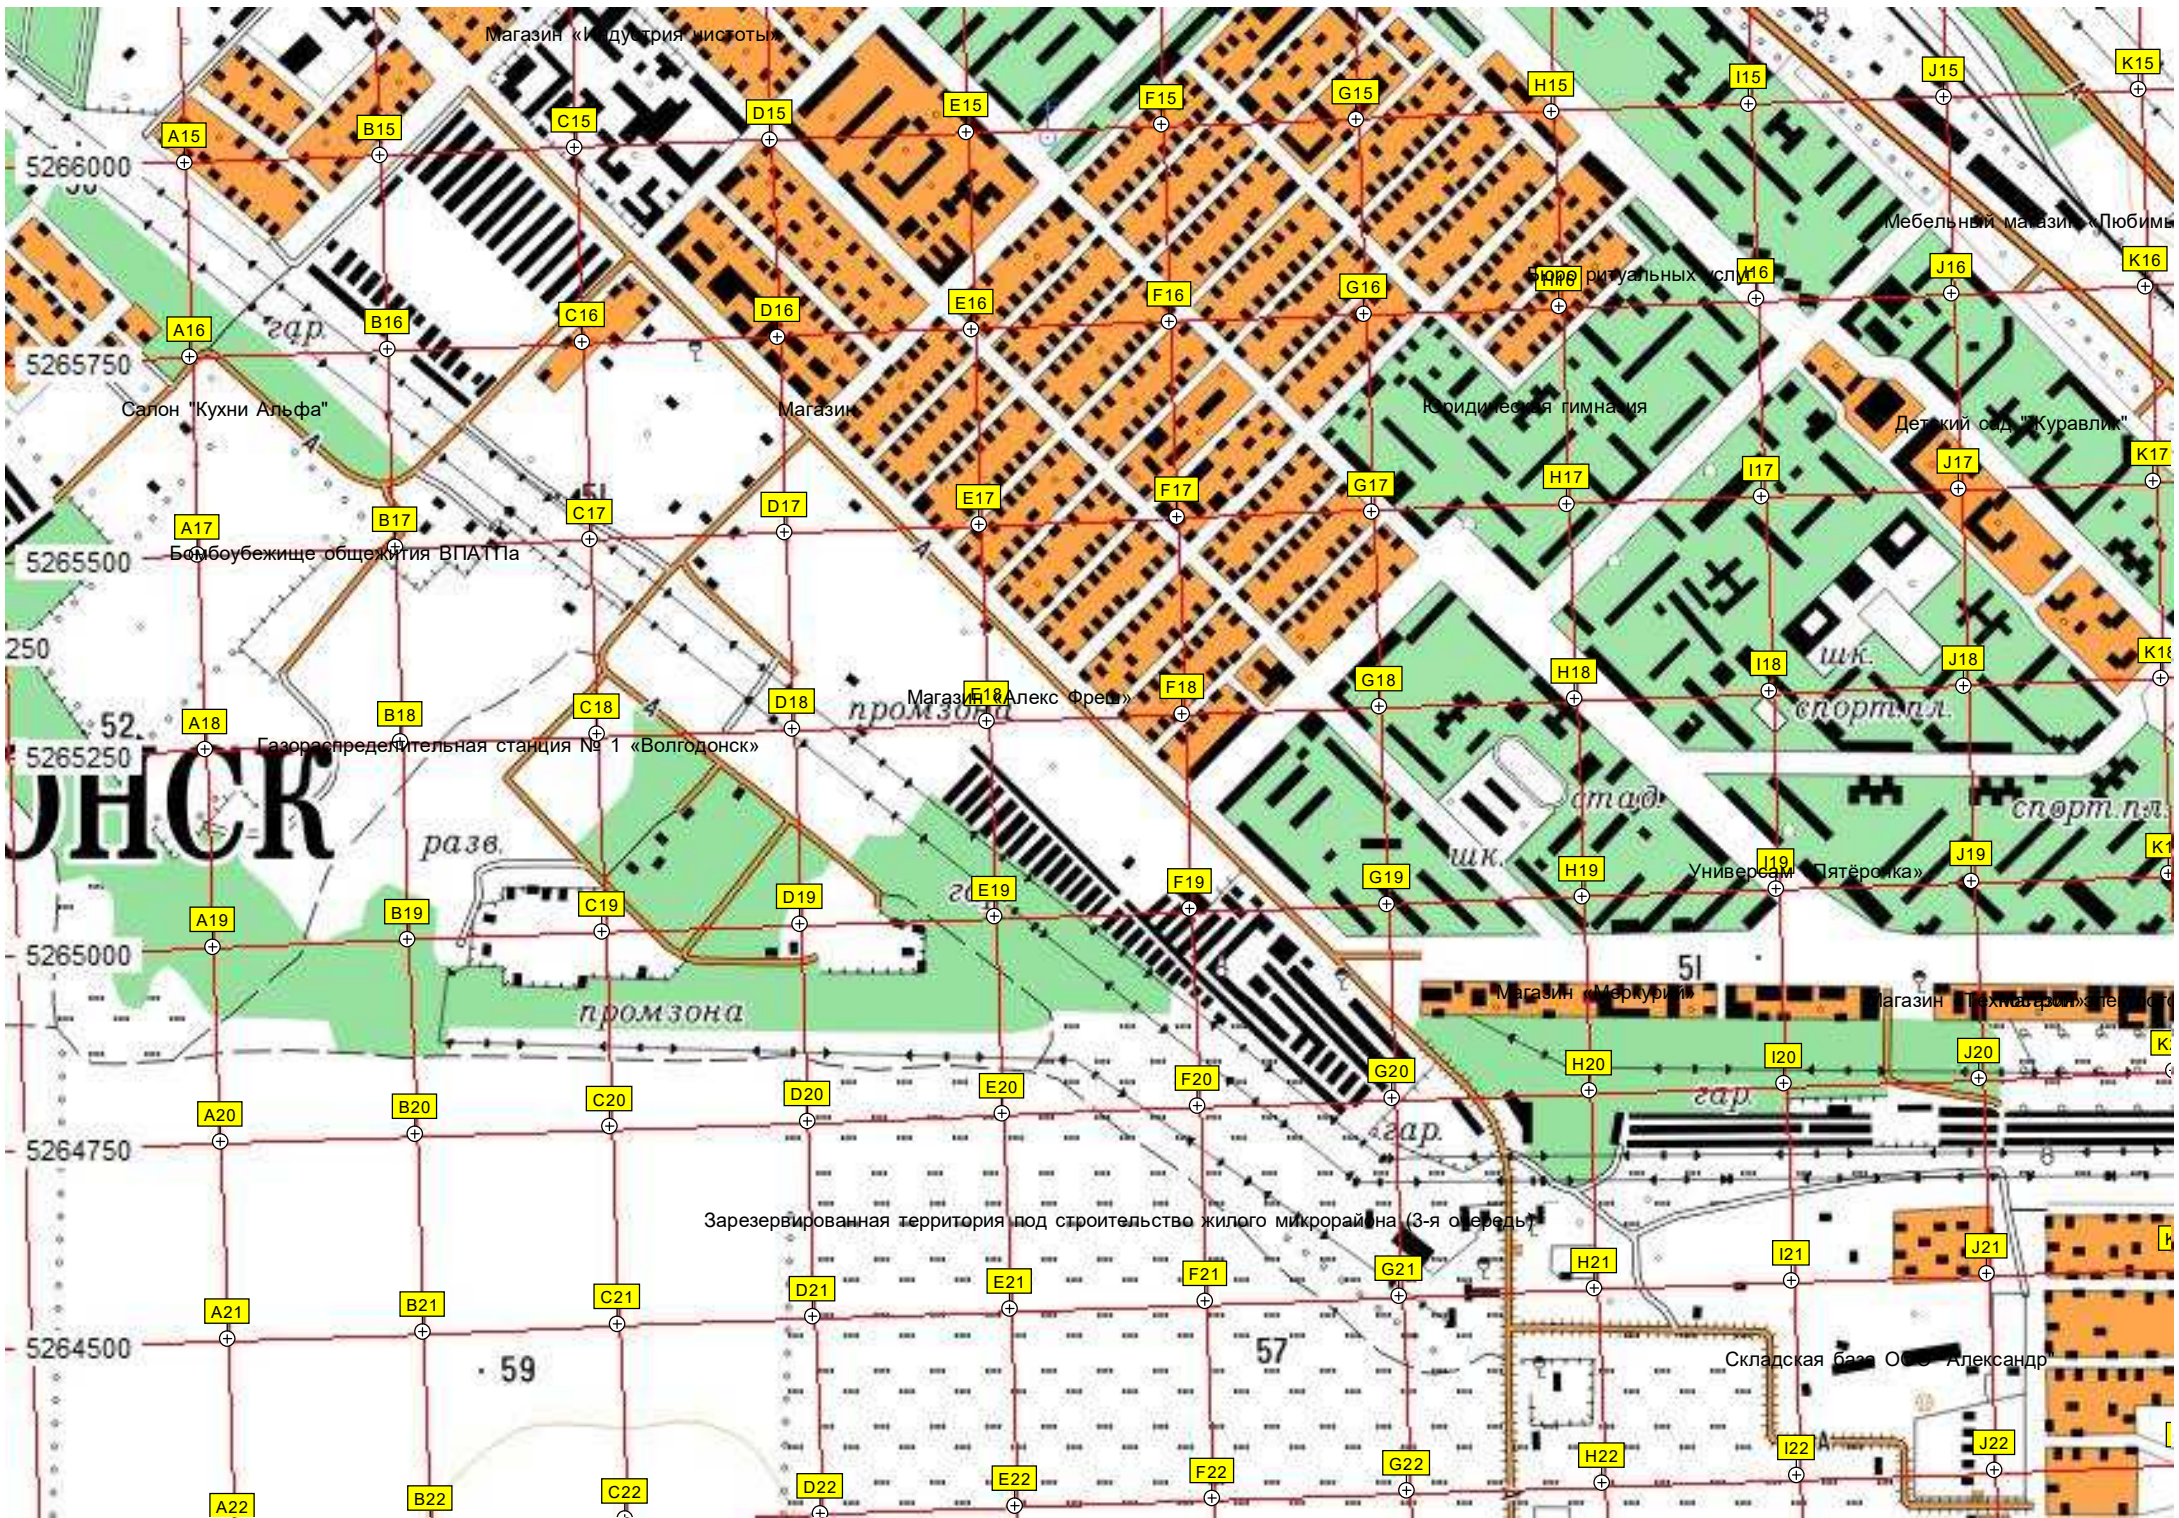

Магазин «Индустрия чистоты»

5266000

5265750

5265500

5265250

5265000

5264750

5264500

Салон «Кухни Альфа»

Магазин

А17

В17

С17

Д17

Е17

Ф17

Г17

Н17

И17

Ж17

К17

А18

В18

С18

Д18

Е18

Ф18

Г18

Н18

И18

Ж18

К18

Газораспределительная станция № 1 «Волгодонск»

Магазин «Алекс Фред»

стад.

шк.

спорт.пл.

спорт.пл.

Университет «Пятёрочка»

разв.

промзона

Магазин «Меркурий»

Магазин «Техмастер»

Зарезервированная территория под строительство жилого микрорайона (3-я очередь)

Складская база ООО «Александр»

59

57

А22

В22

С22

Д22

Е22

Ф22

Г22

Н22

И22

Ж22

К22