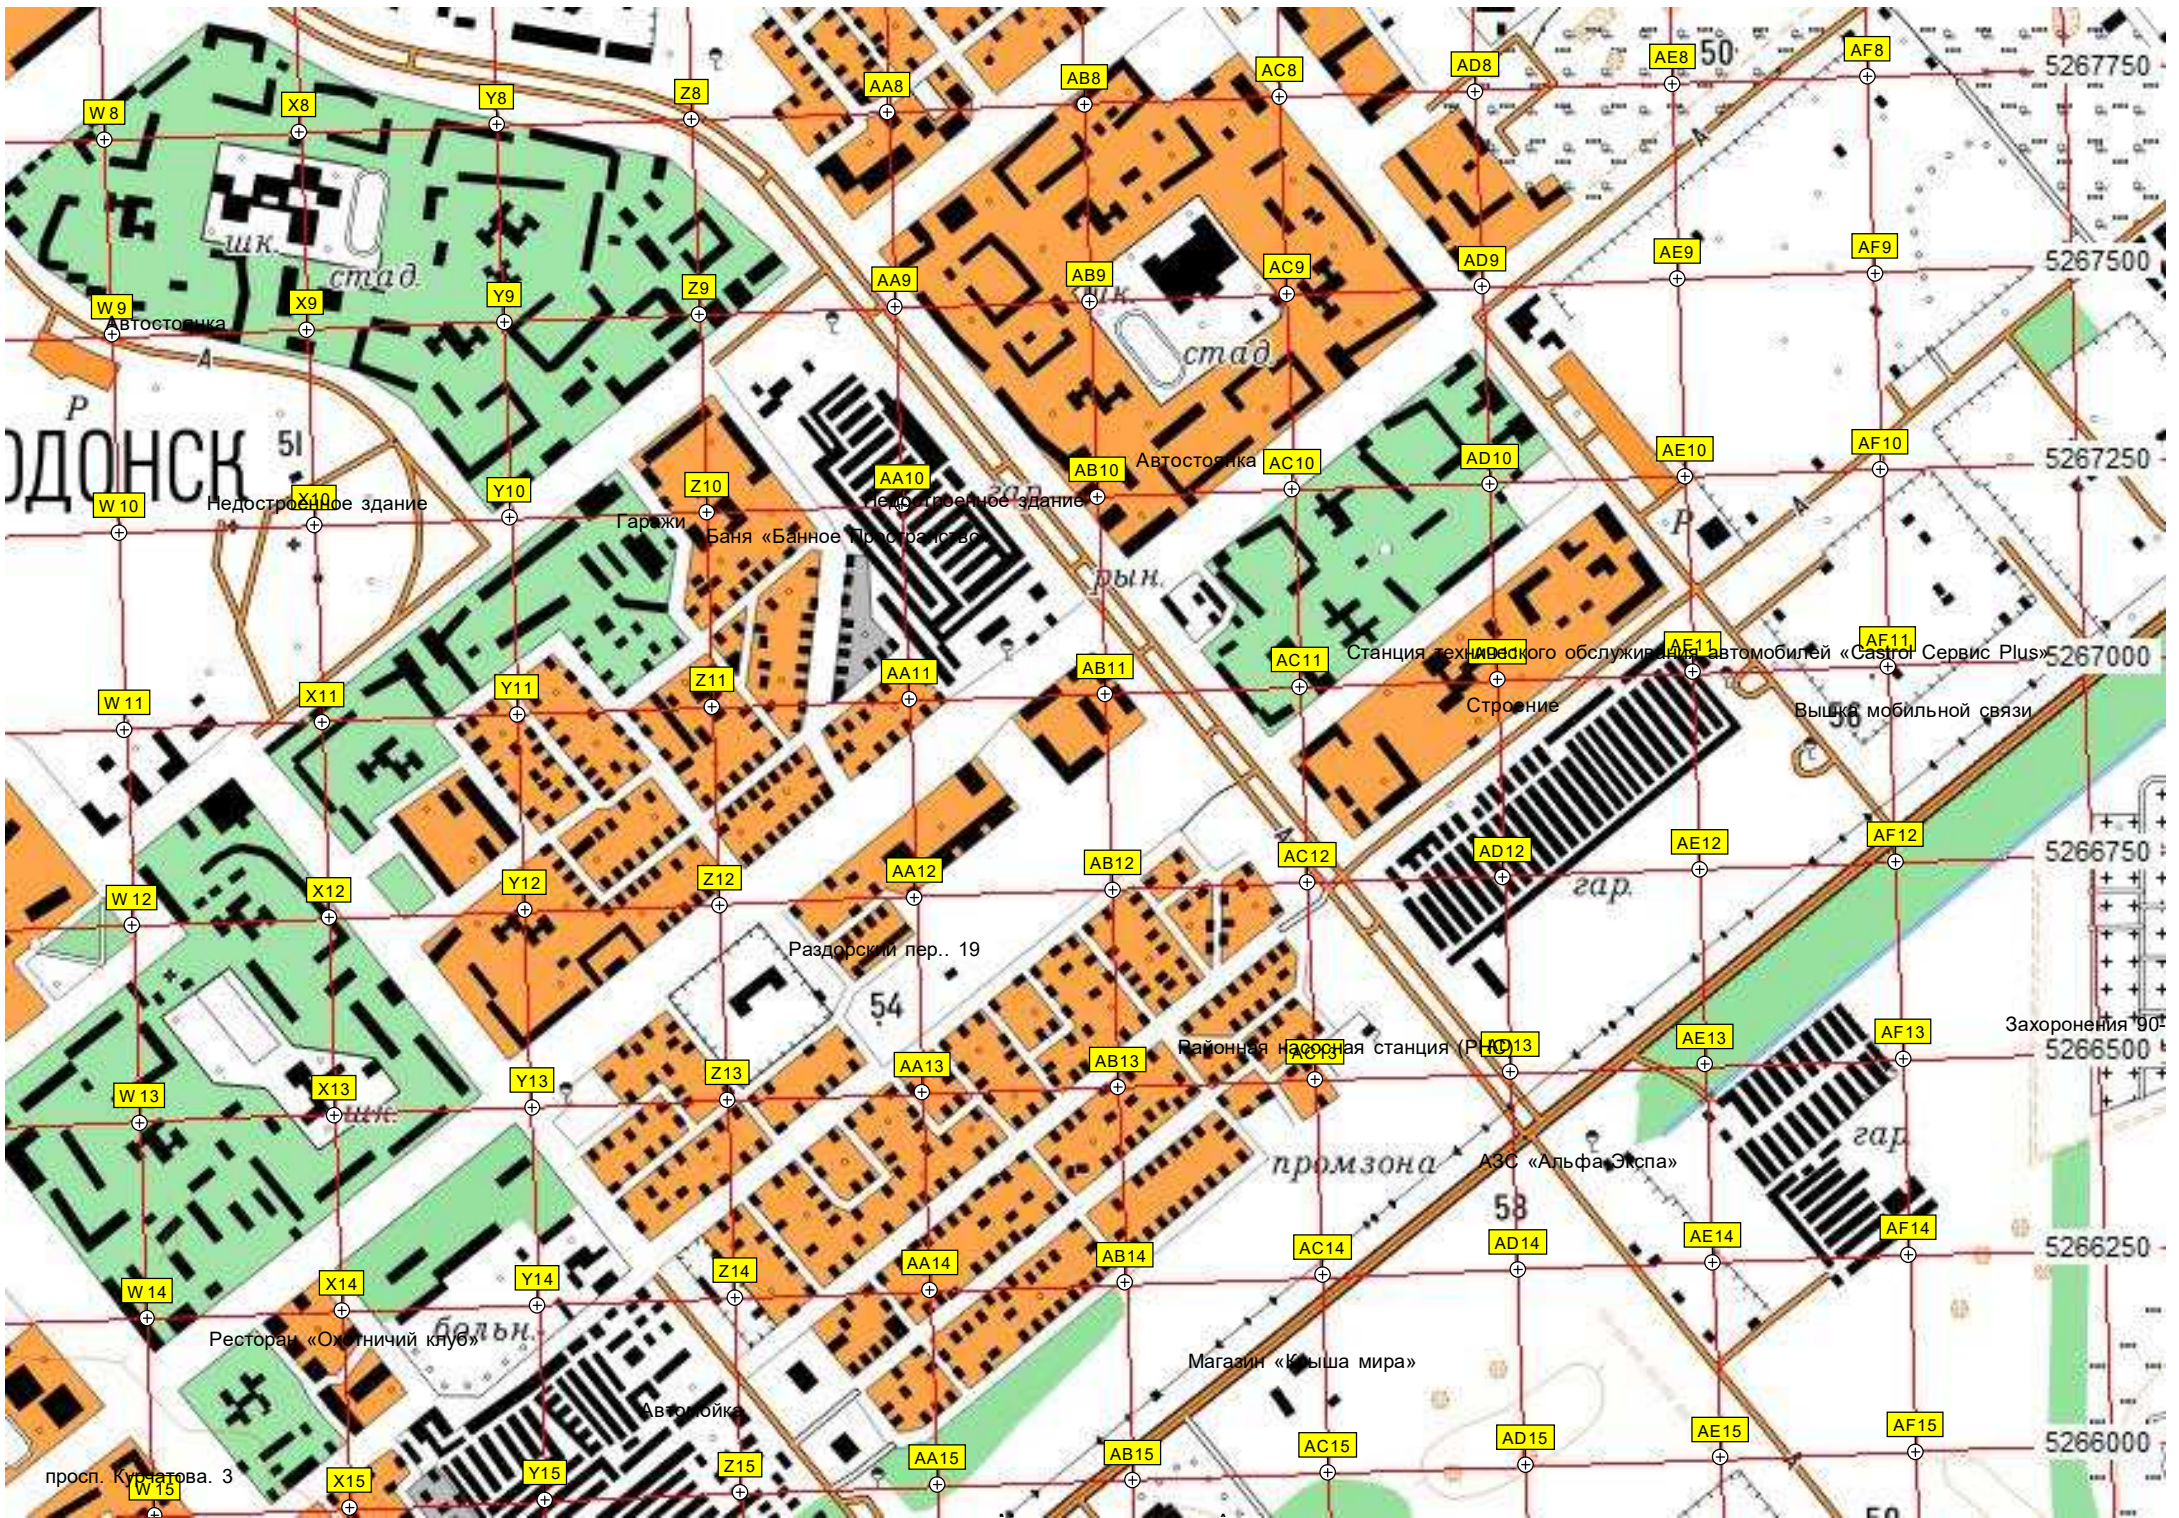

ОДОНСК 51

шк
стад

стад

Недостроенное здание

Гаражи

Баня «Банное пространство»

Автостоянка

Станция технического обслуживания автомобилей «Castrol Service Plus»

Строение

Вышка мобильной связи

Раздорский пер. 19

Районная тепловая станция (РТС)

Захоронения 90

промзона

АЗС «Альфа Экспр»

Ресторан «Охотничий клуб»

Магазин «Крыша мира»

просп. Купцовова, 3