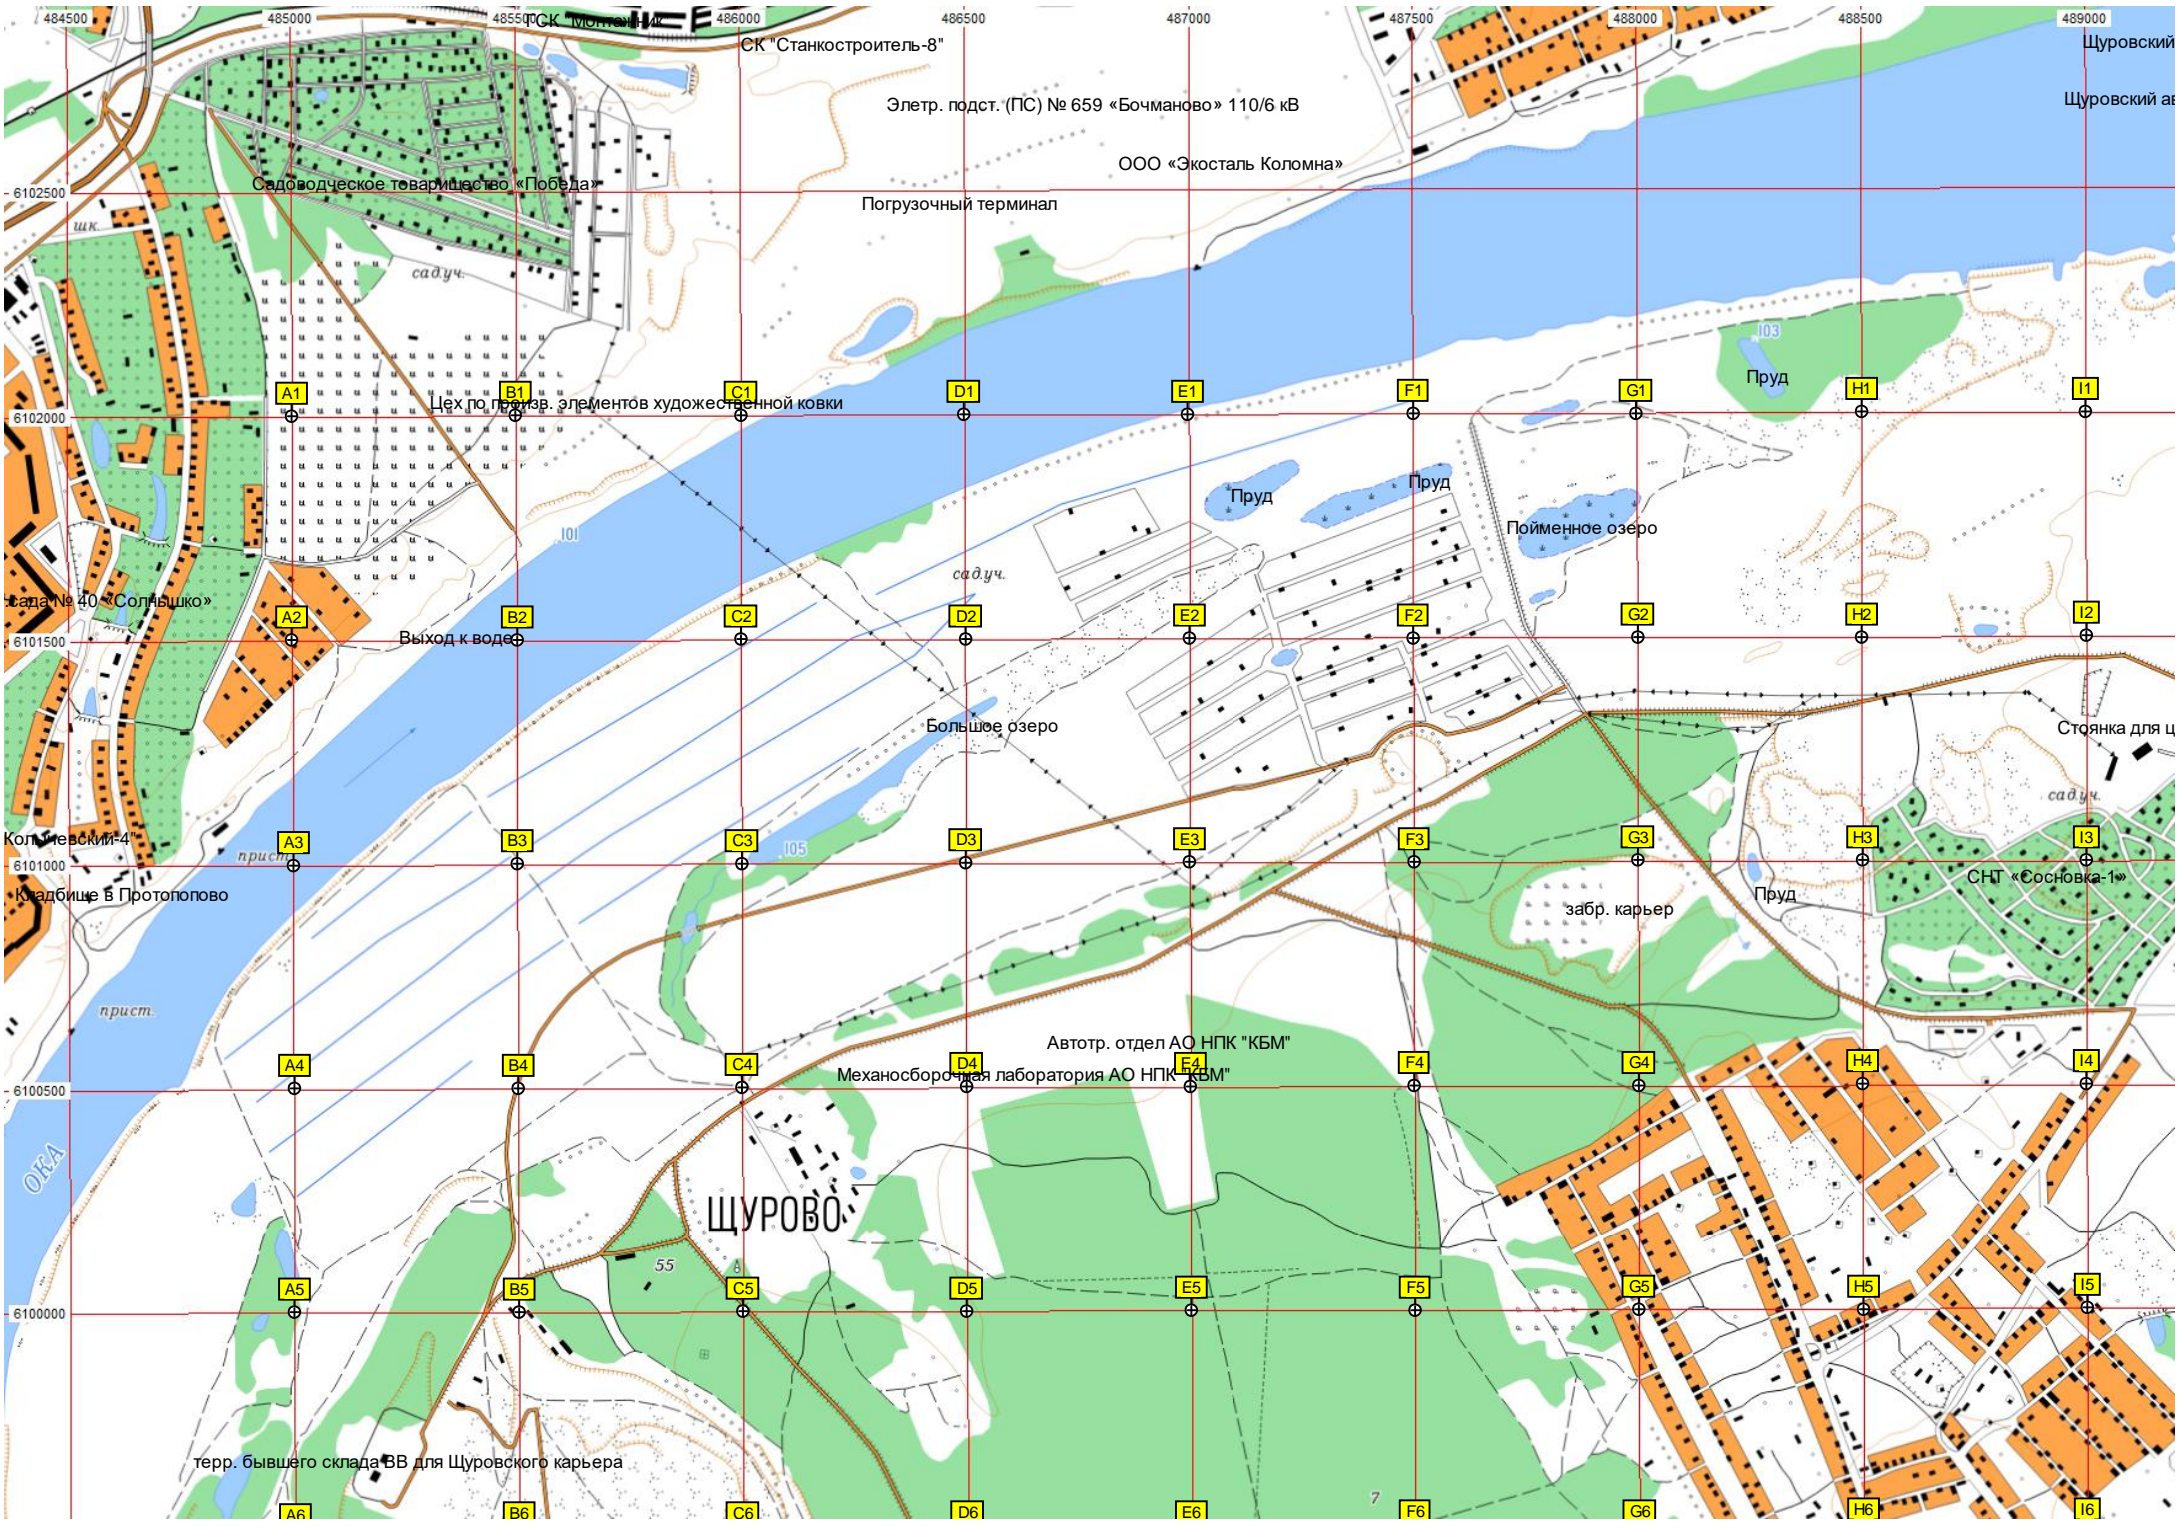

СК "Станкостроитель-8"

Электр. подст. (ПС) № 659 «Бочманово» 110/6 кВ

ООО «Экосталь Коломна»

Погрузочный терминал

Садоводческое товарищество «Победа»

Цех по произв. элементов художественнойковки

сада № 40 «Солнышко»

Выход к воде

Большое озеро

Колпачевский-4

Кладбище в Протопопово

СНТ «Сосновка-1»

Автотр. отдел АО НПК "КБМ"

Механосборочная лаборатория АО НПК "КБМ"

ЩУРОВО

терр. бывшего склада ВВ для Щуровского карьера