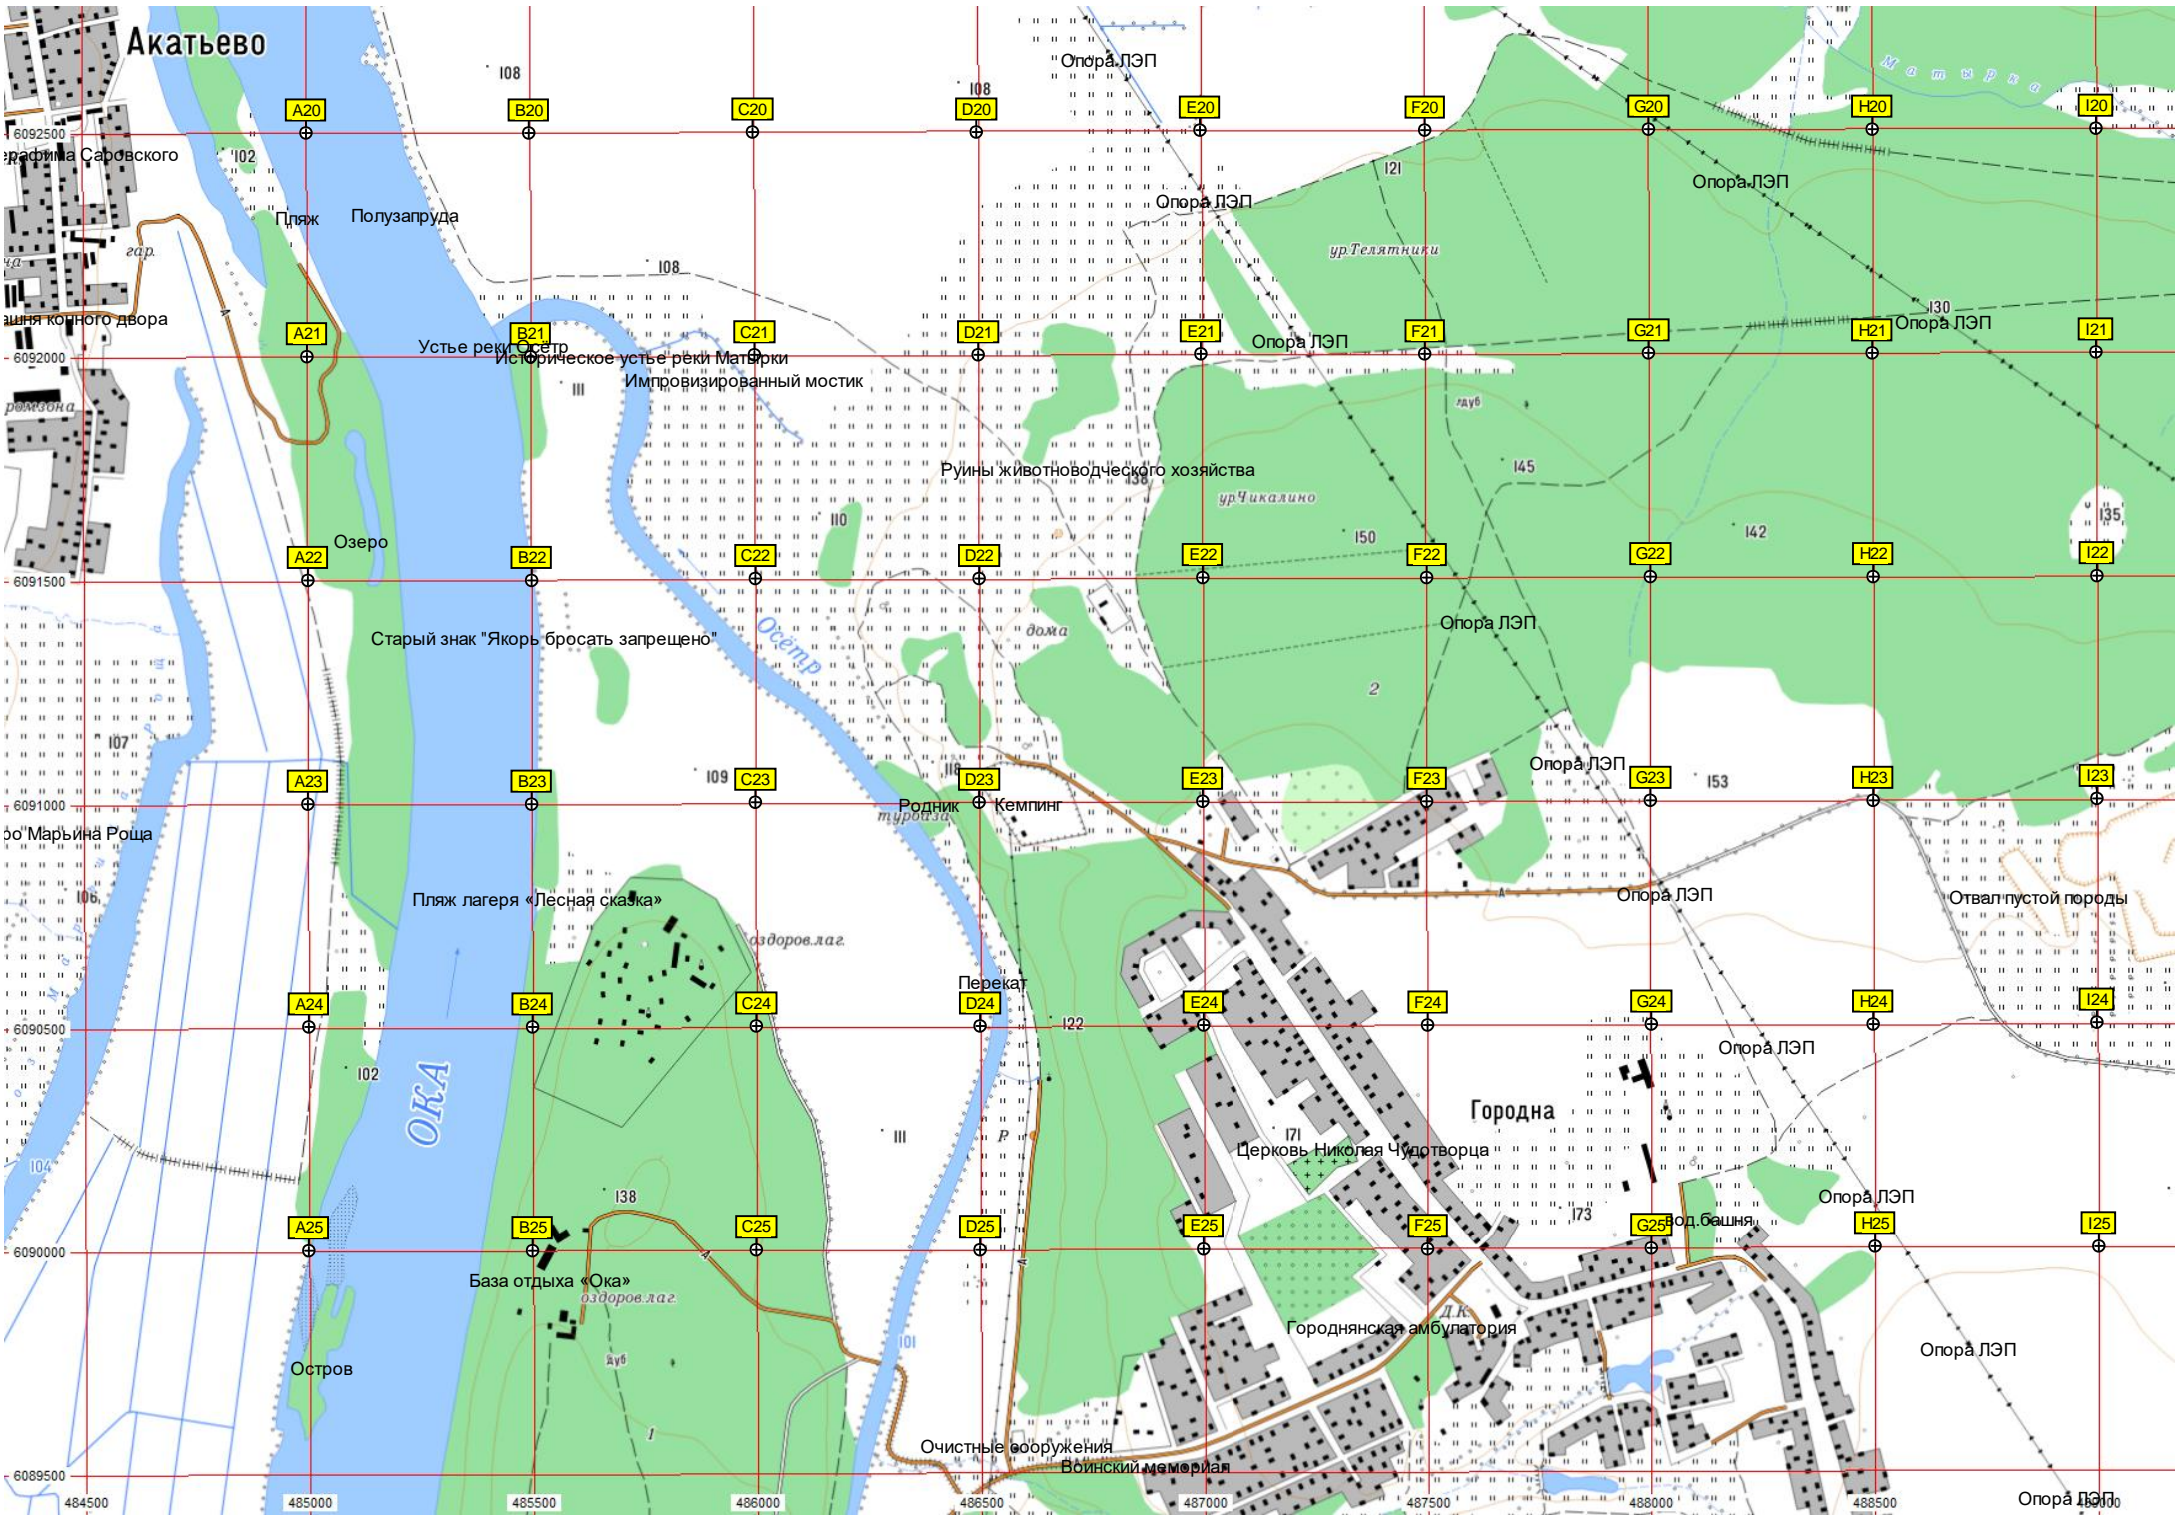

59

66

135

135

135

134

сосна

сар

дом

Акатьево

Графитка Саровского  
Пляж  
Полузапруда  
Устье реки Осетр  
Историческое устье реки Матфрки  
Импровизированный мостик  
Озеро  
Старый знак "Якорь бросать запрещено"

Бо' Марьяна Роцца

Пляж лагеря «Лесная сказка»  
оздоров.лаг.