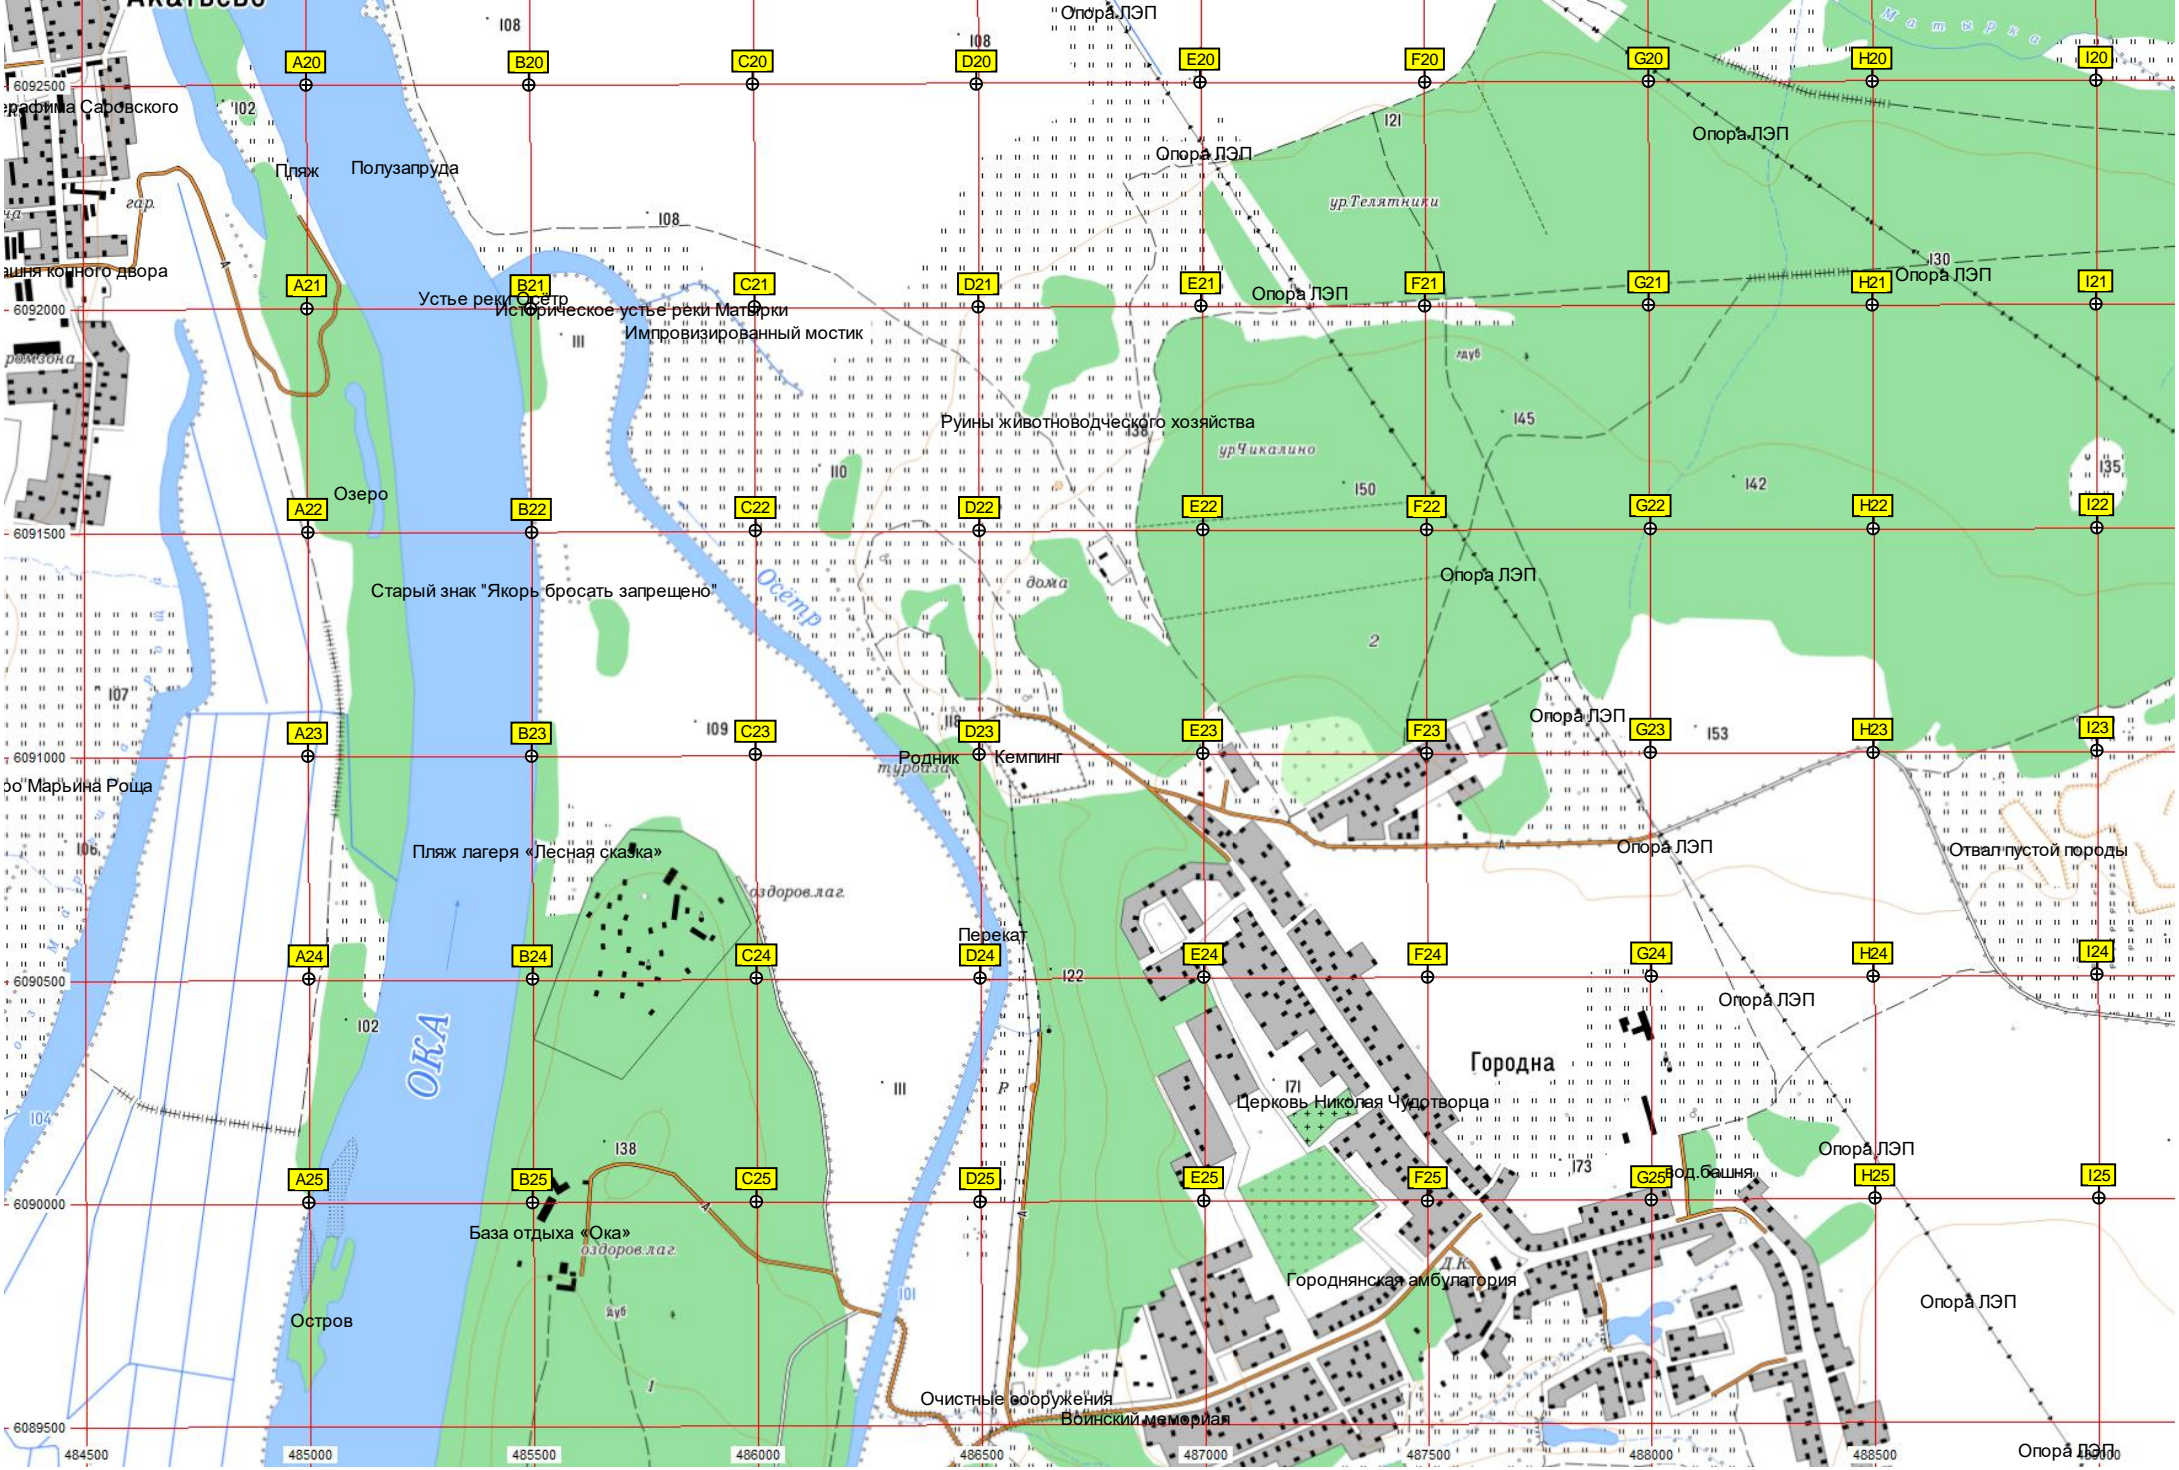

База отдыха «Ока»  
оздоров.лаг.

Очистные сооружения  
Воинский мемориал

Городна

Церковь Николая Чудотворца

Городнянская амбулатория

Вод. башня

Отвал пустой породы

Опора ЛЭП