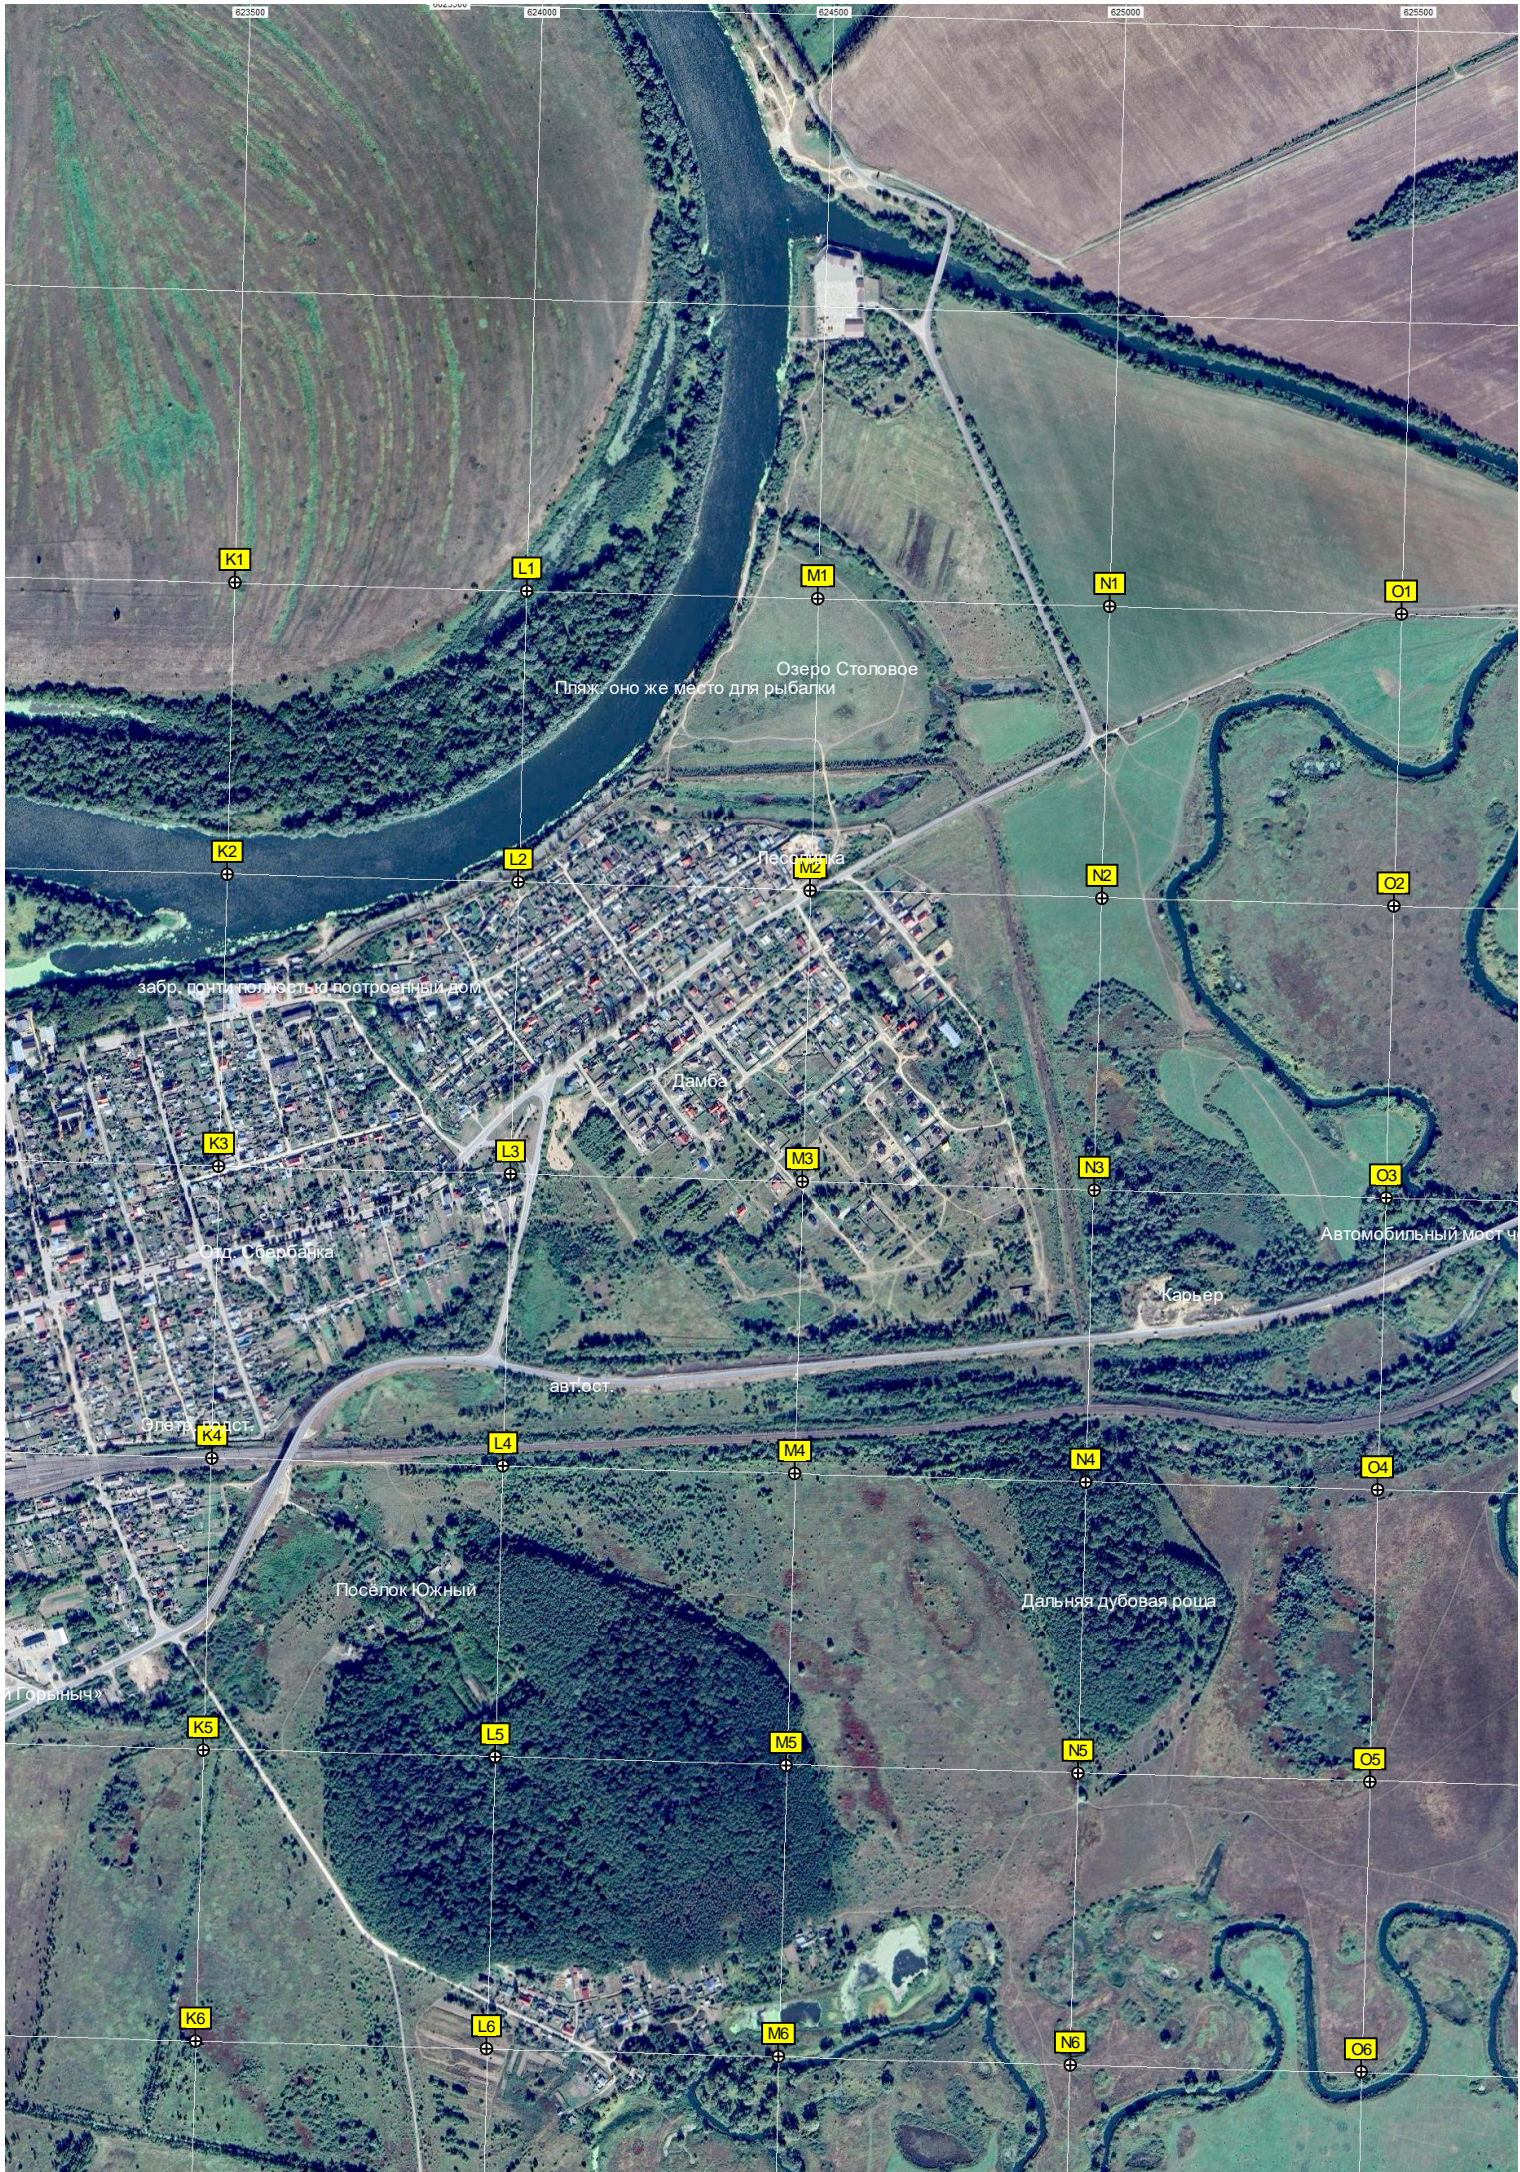

J5

F6

G6

H6

I6

J6

Центральный пляж

Джиггероллерная трасса

вод.башня Рожновского

Пруд

Пруд

Тулуба

Дымовая труба

Семейная инспекция

АЗС «Зима»

Продовольственный магазин «Победа»

Газораспределительный пункт
Коттеджный микрорайон

Трансф. подст.

Трансф. подст.

Фундамент поста безопасности

K1

L1

M1

N1

забр. коровник

Озеро Пертово

Разрушенный

Тимошкино

Сельский

K7

L7

M7