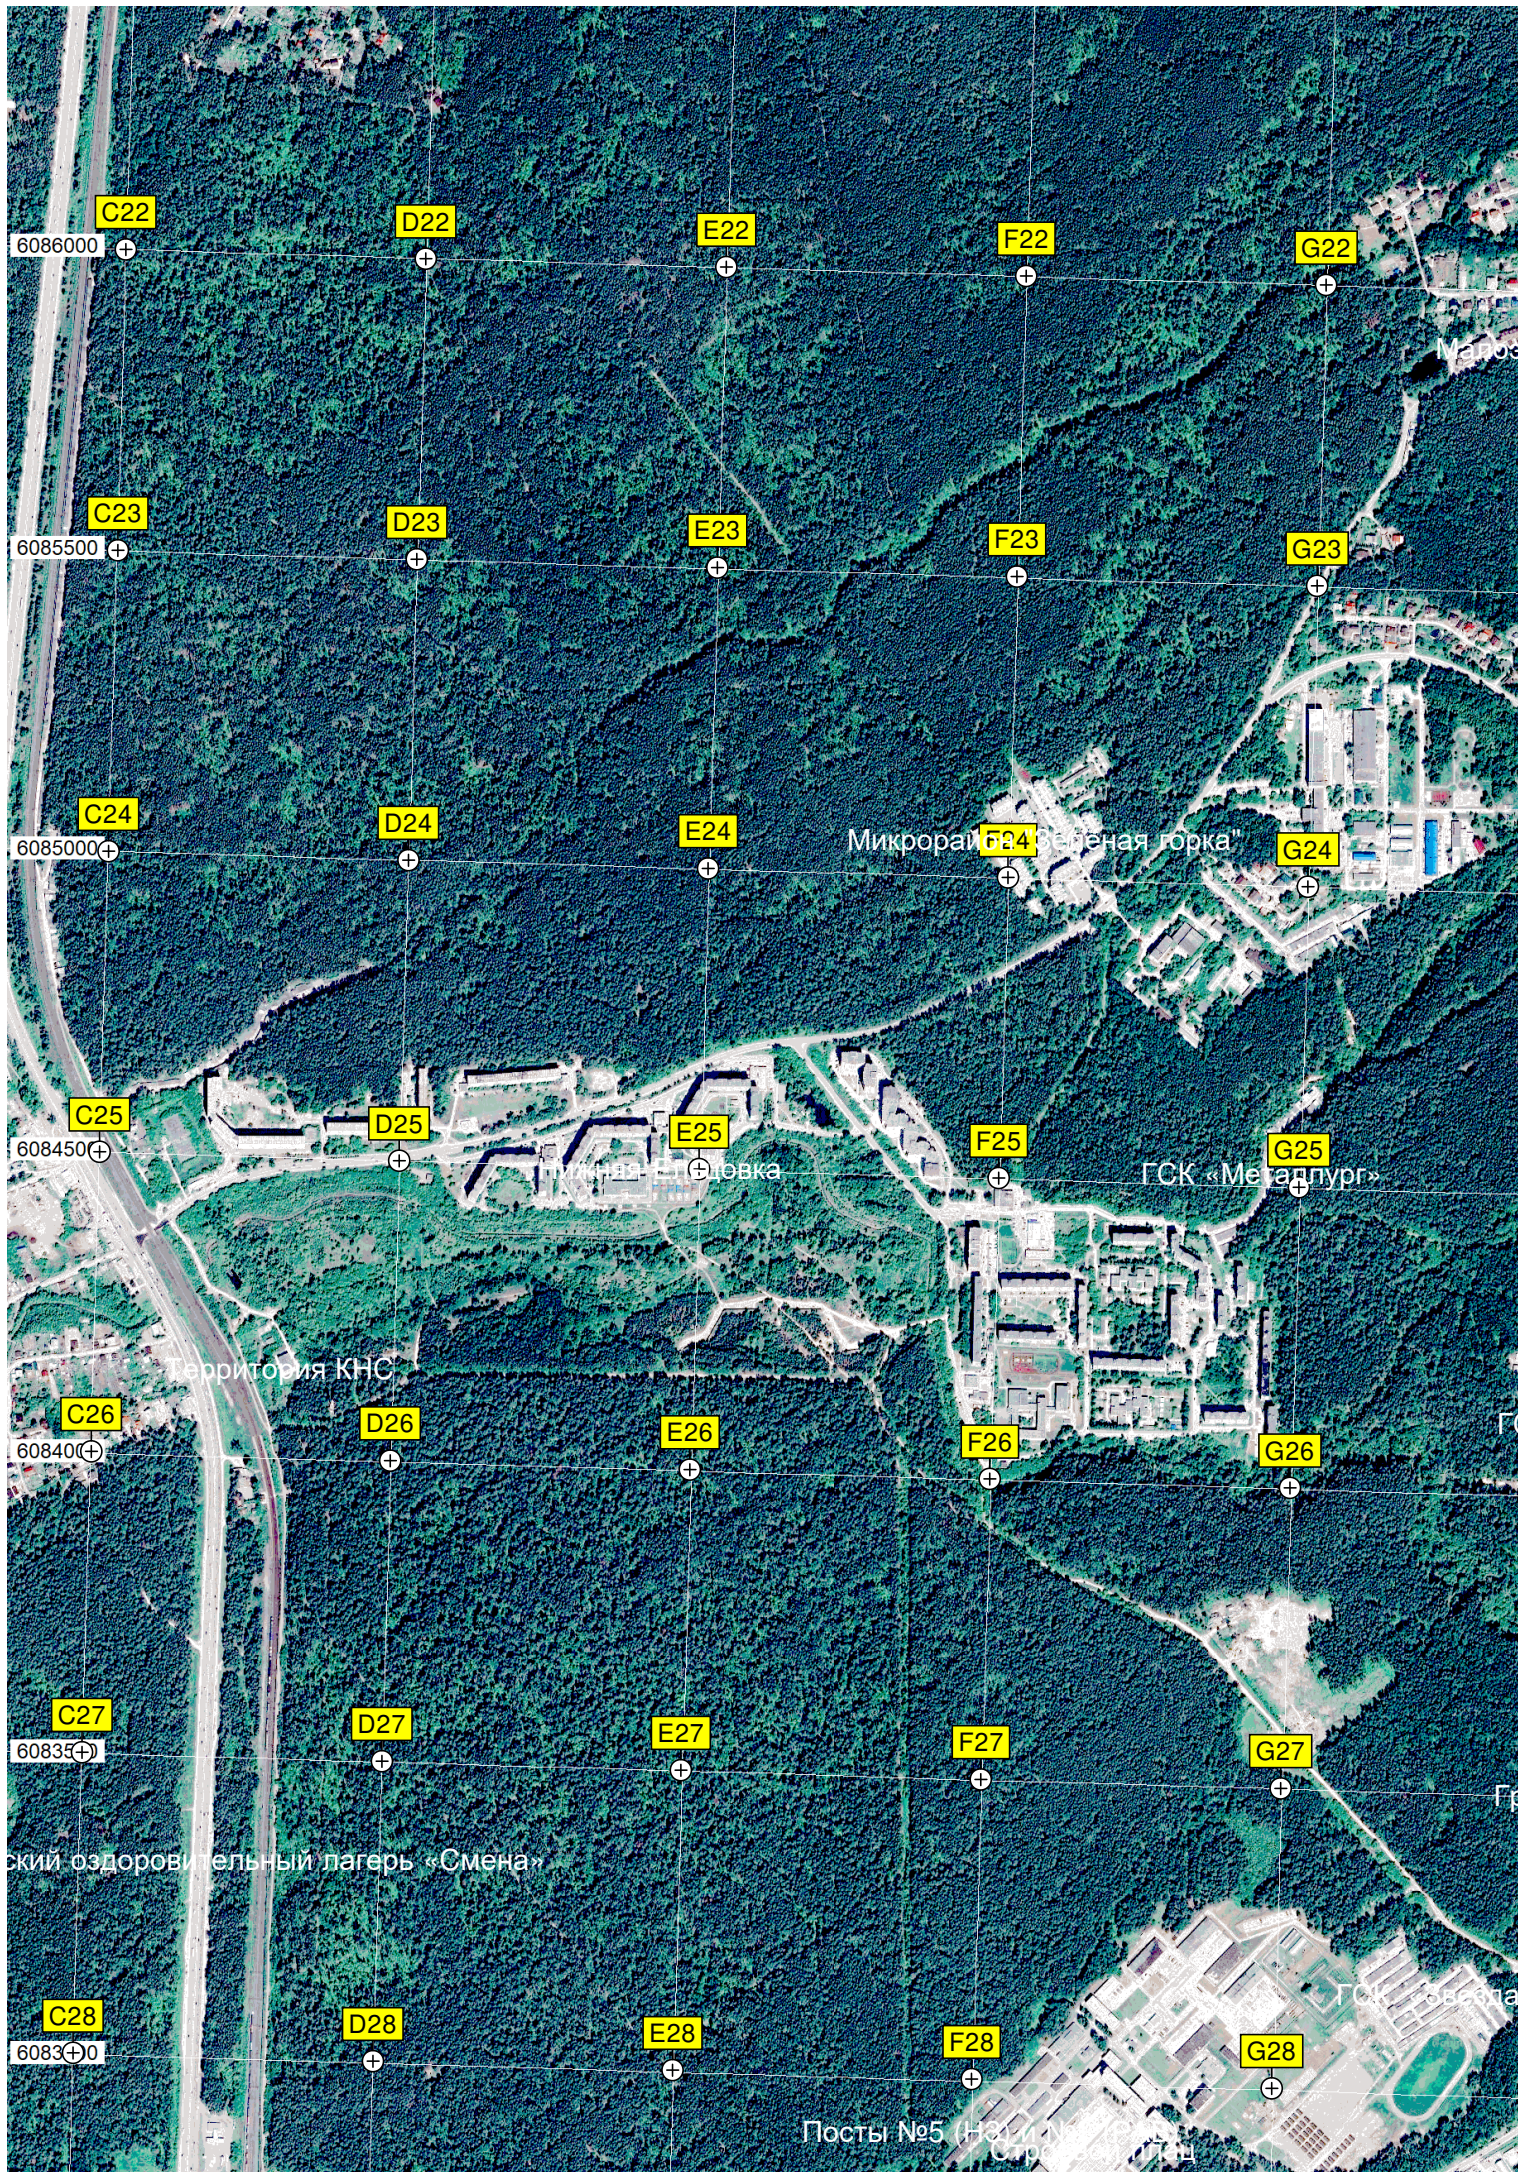

O21

P21

Q21

СНТ «Заря»

СНТ «Радуга»

ЗАО «Птицефабрика Ново-Барышевская»

СНТ «Птицевод»

СНТ «Кристалл»

СНТ «Дубрава»

СНТ «Березовая роща»

Заброшенное помехохранилище

СНТ «Колос»

СТ «Ветеран»

Строящийся коттеджный поселок «Смарт»

этажный жилой комплекс «Благовещенский»

Автополигон. кольцо ИКЭМ

Полигон

ГСК «Полоня»

Бязевое болото

ГСК «Физик»

H22

I22

J22

K22