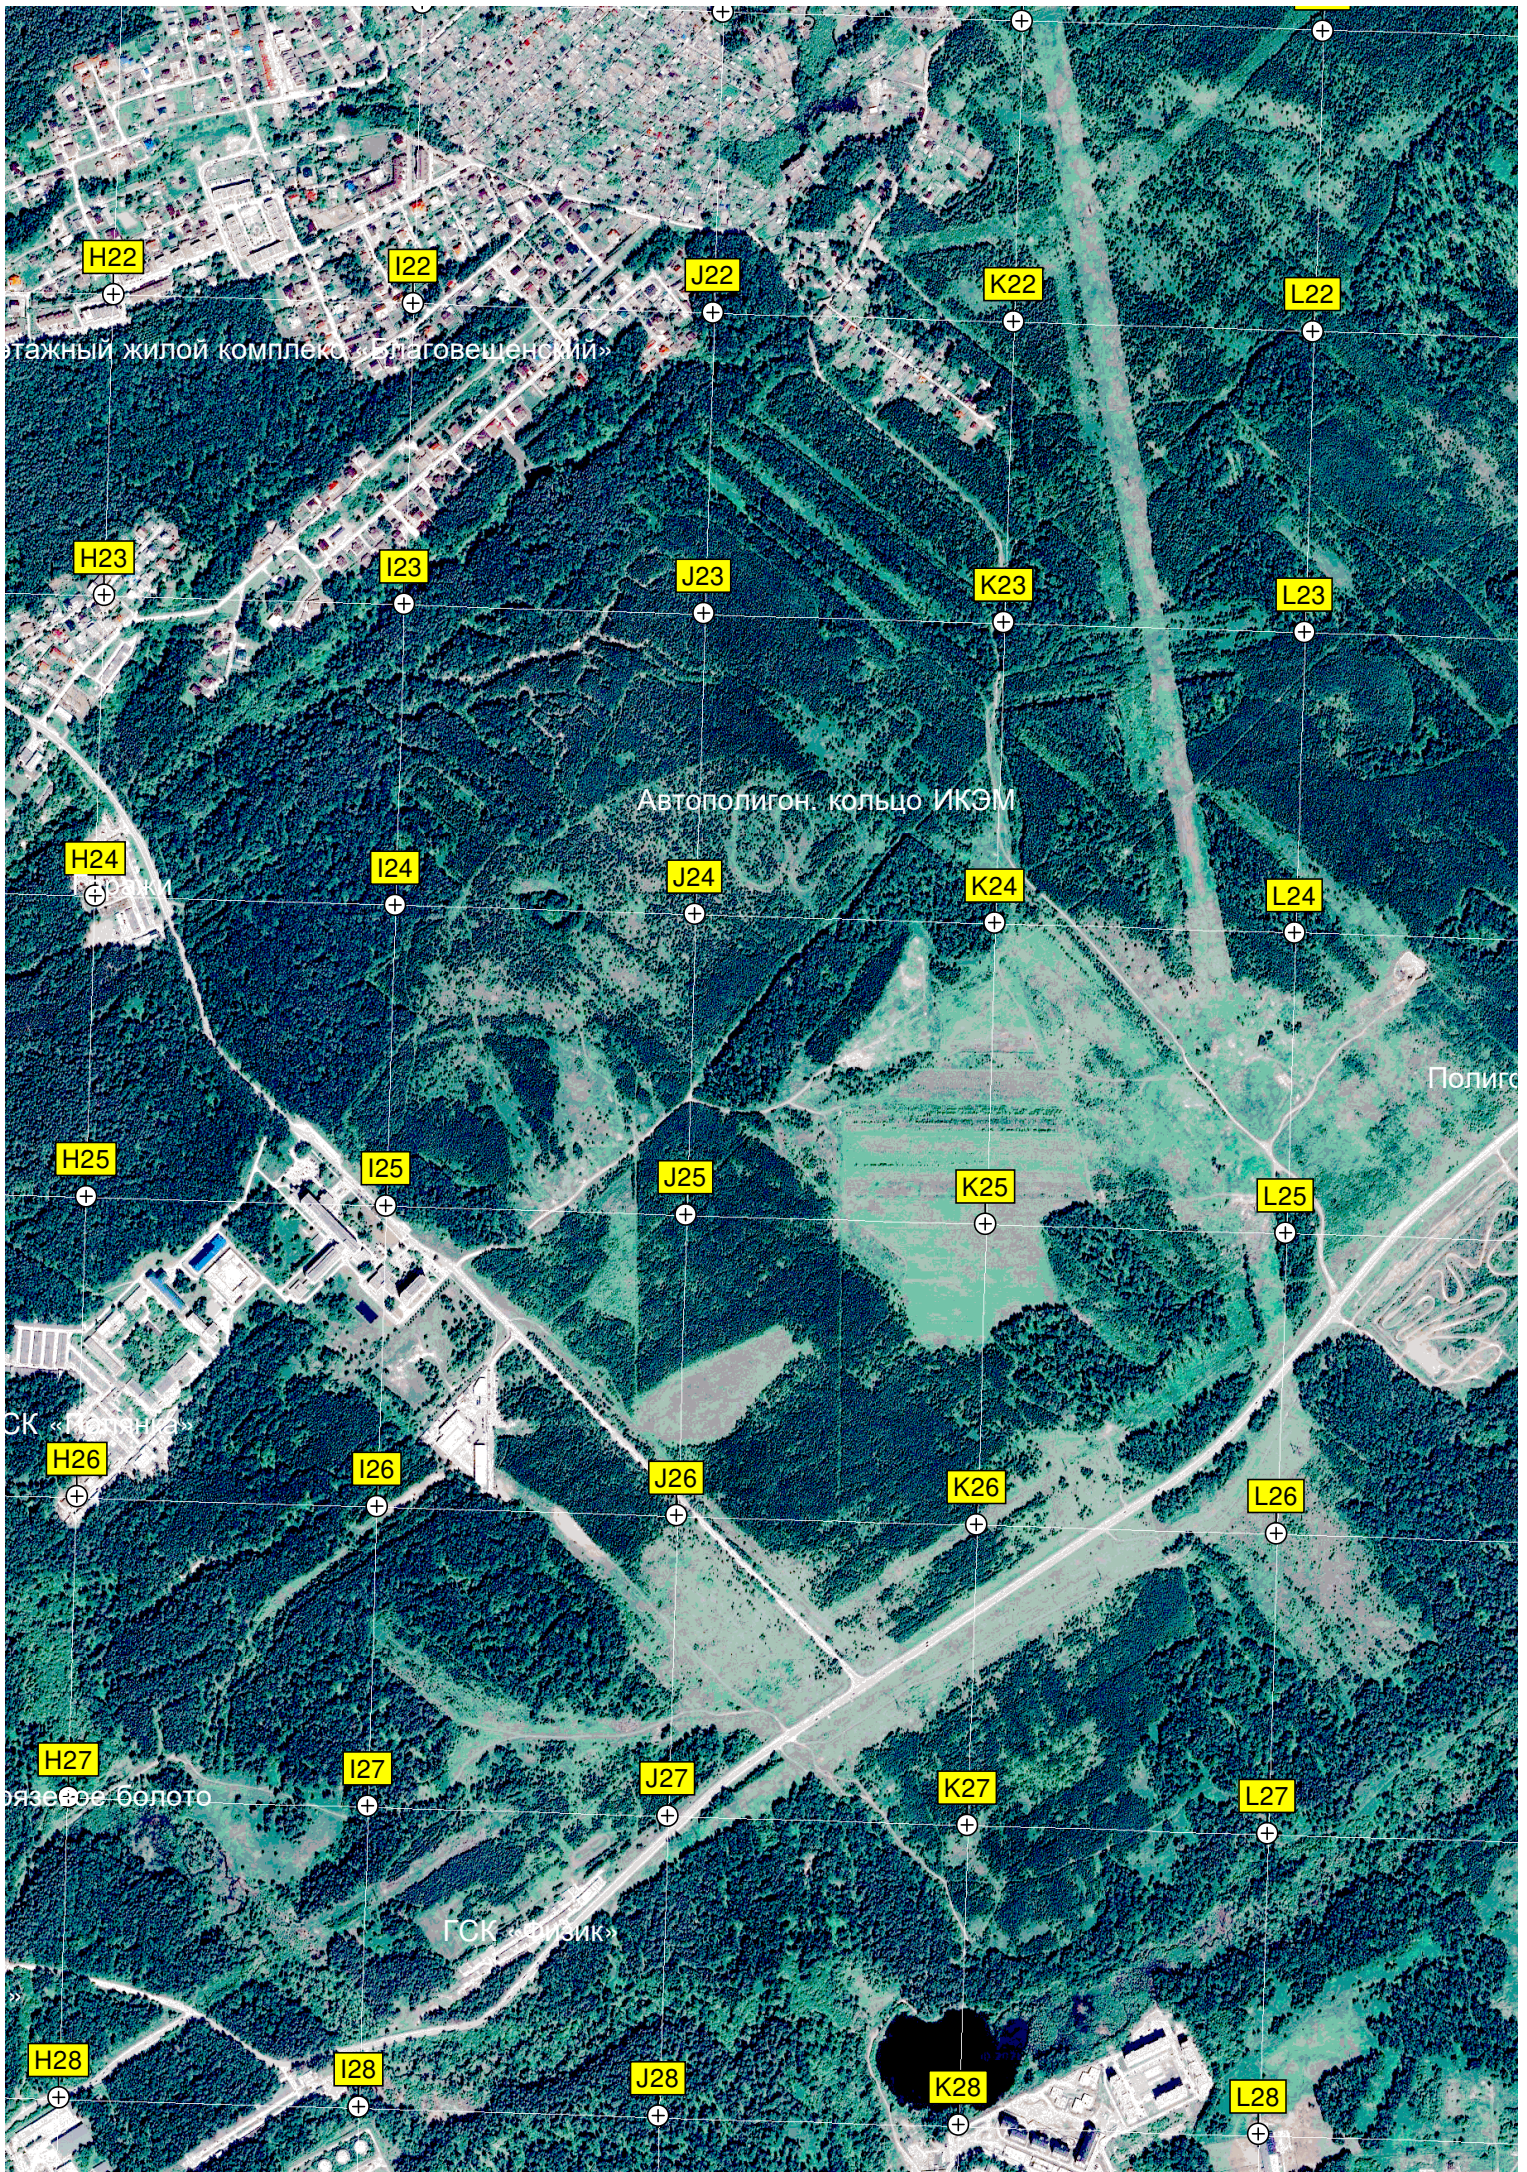

СНТ «Дубрава»

СНТ «Березовая роща»

Заброшенное помехохранилище

СНТ «Колос»

СТ «Ветеран»

Строящийся коттеджный поселок «Смарт»

этажный жилой комплекс «Благовещенский»

Автополигон. кольцо ИКЭМ

Полигон

ГСК «Полоня»

Бязевое болото

ГСК «Физик»

H22

I22

J22

K22