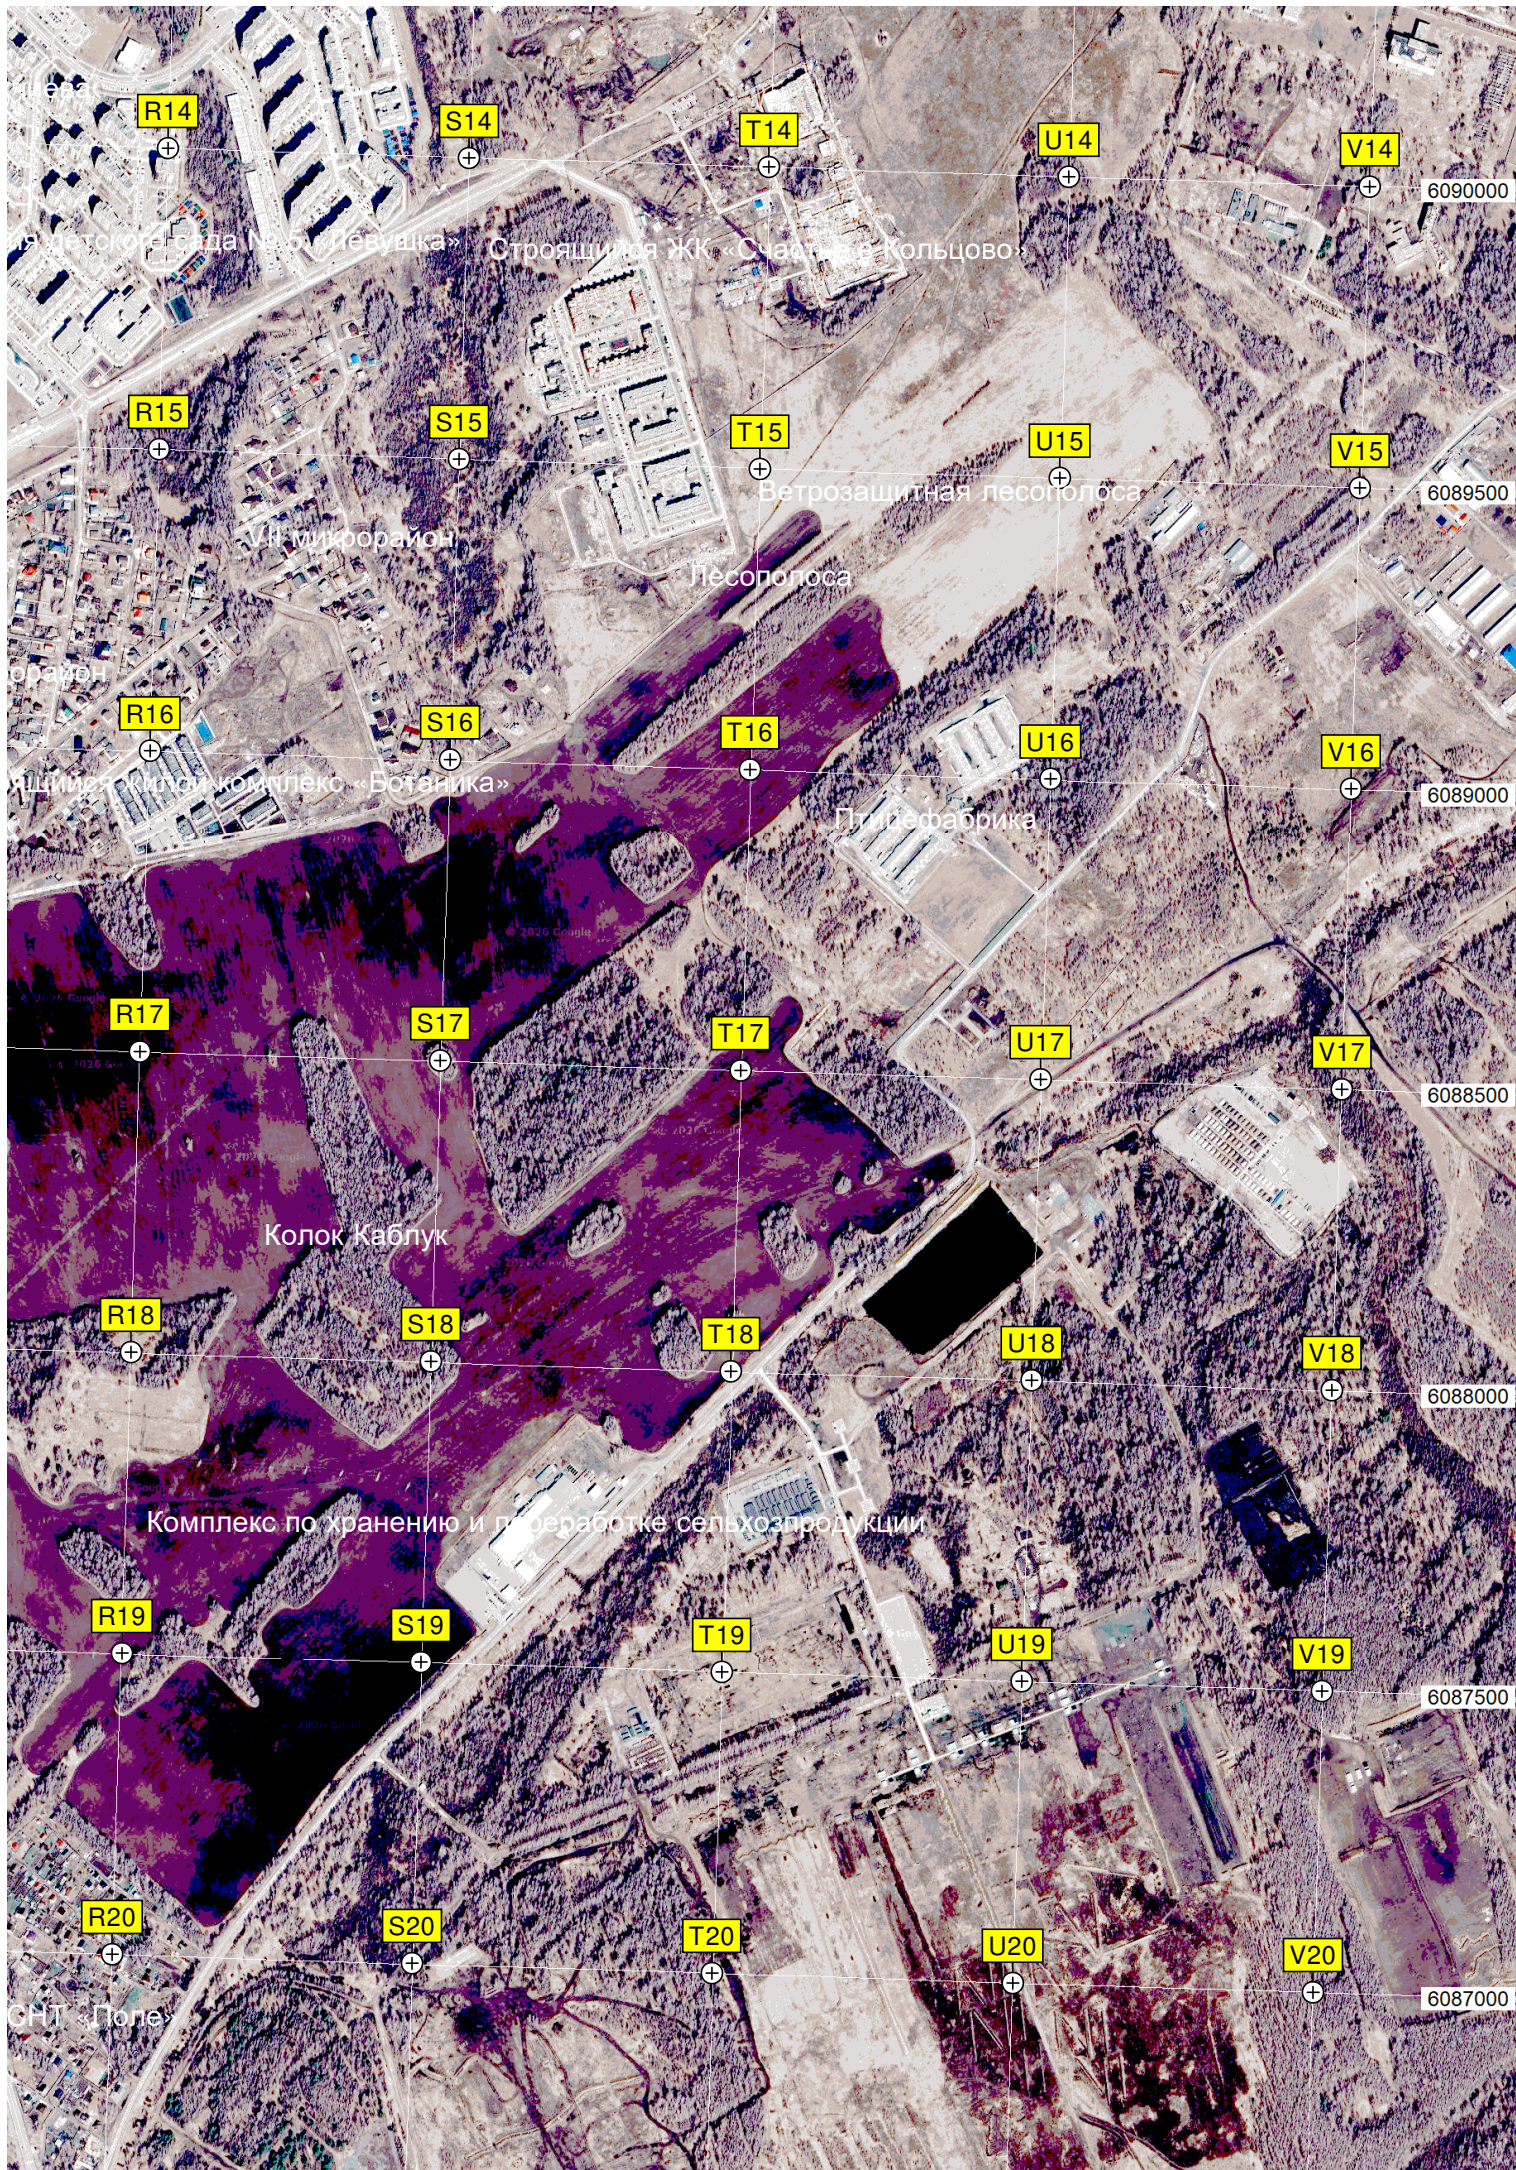

O21

P21

Q21

СНТ «Заря»

СНТ «Радуга»

ЗАО «Птицефабрика Ново-Барышевская»

СНТ «Птицевод»

СНТ «Кристалл»

СНТ «Дубрава»

СНТ «Березовая роща»

Заброшенное помехохранилище

СНТ «Колос»

СТ «Ветеран»

Строящийся коттеджный поселок «Смарт»

этажный жилой комплекс «Благовещенский»

Автополигон. кольцо ИКЭМ