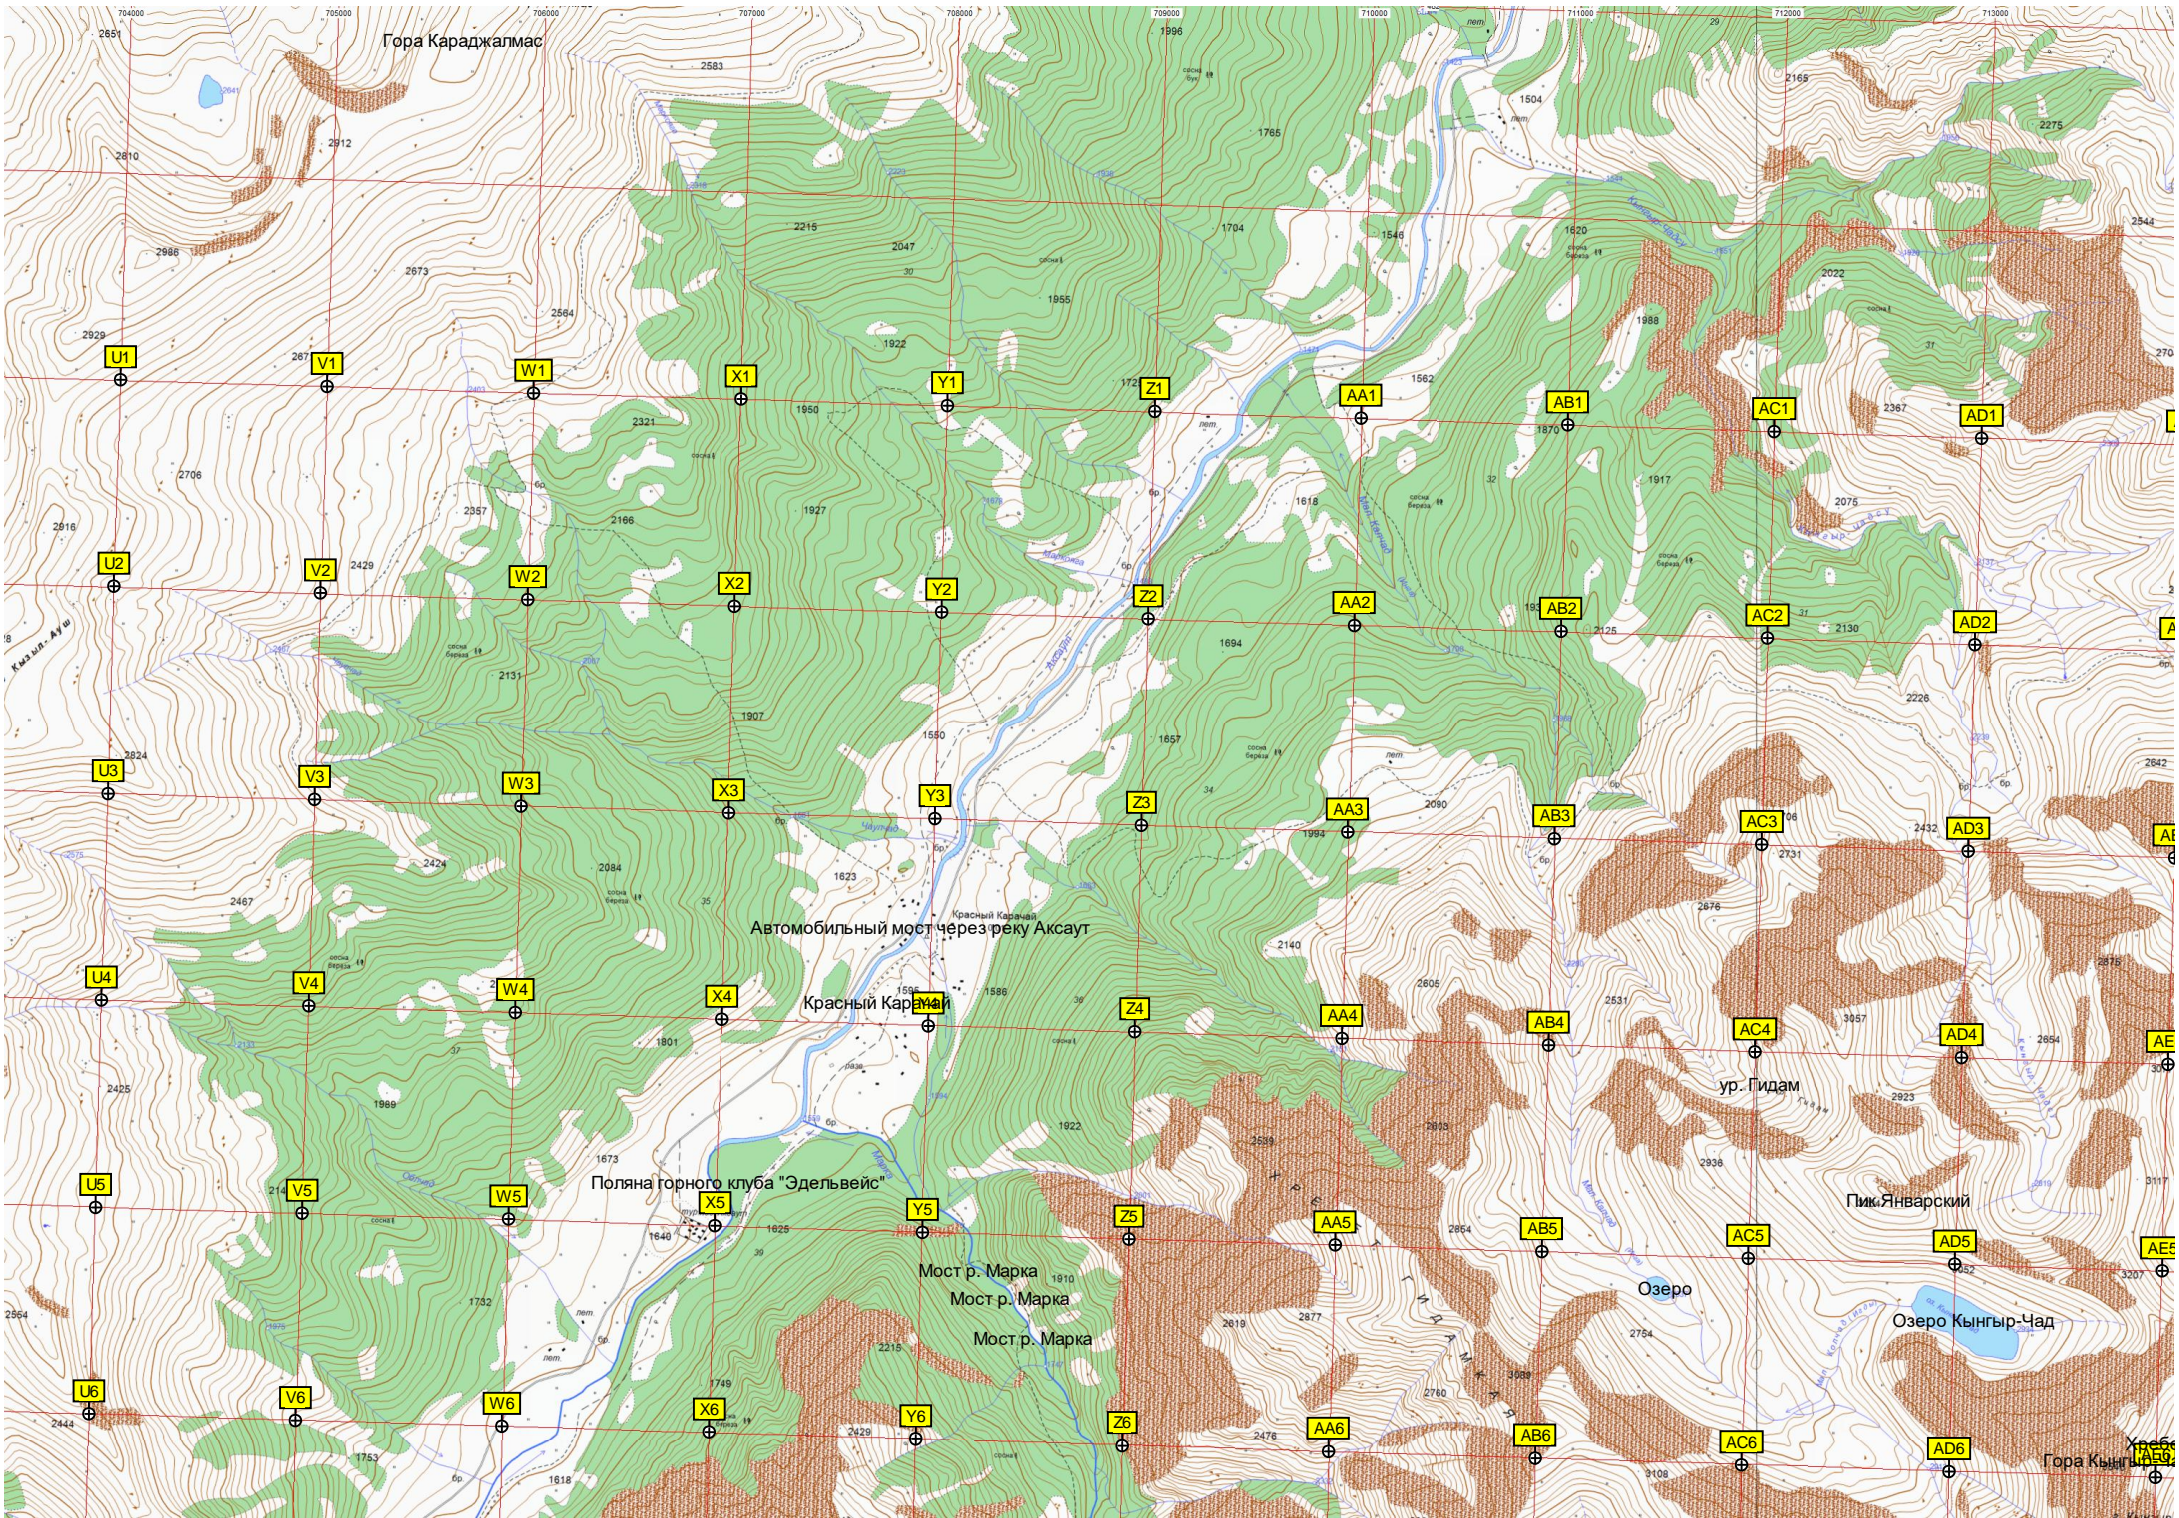

Гора Караджалмас

Автомобильный мост через реку Аксаут

Красный Карачай

Поляна горного клуба "Эдельвейс"

Мост р. Марка

Мост р. Марка

Мост р. Марка

ур. Гидам

Пик Январский

Озеро

Озеро Кынгыр-Чад

Гора Кынгыр-Чад