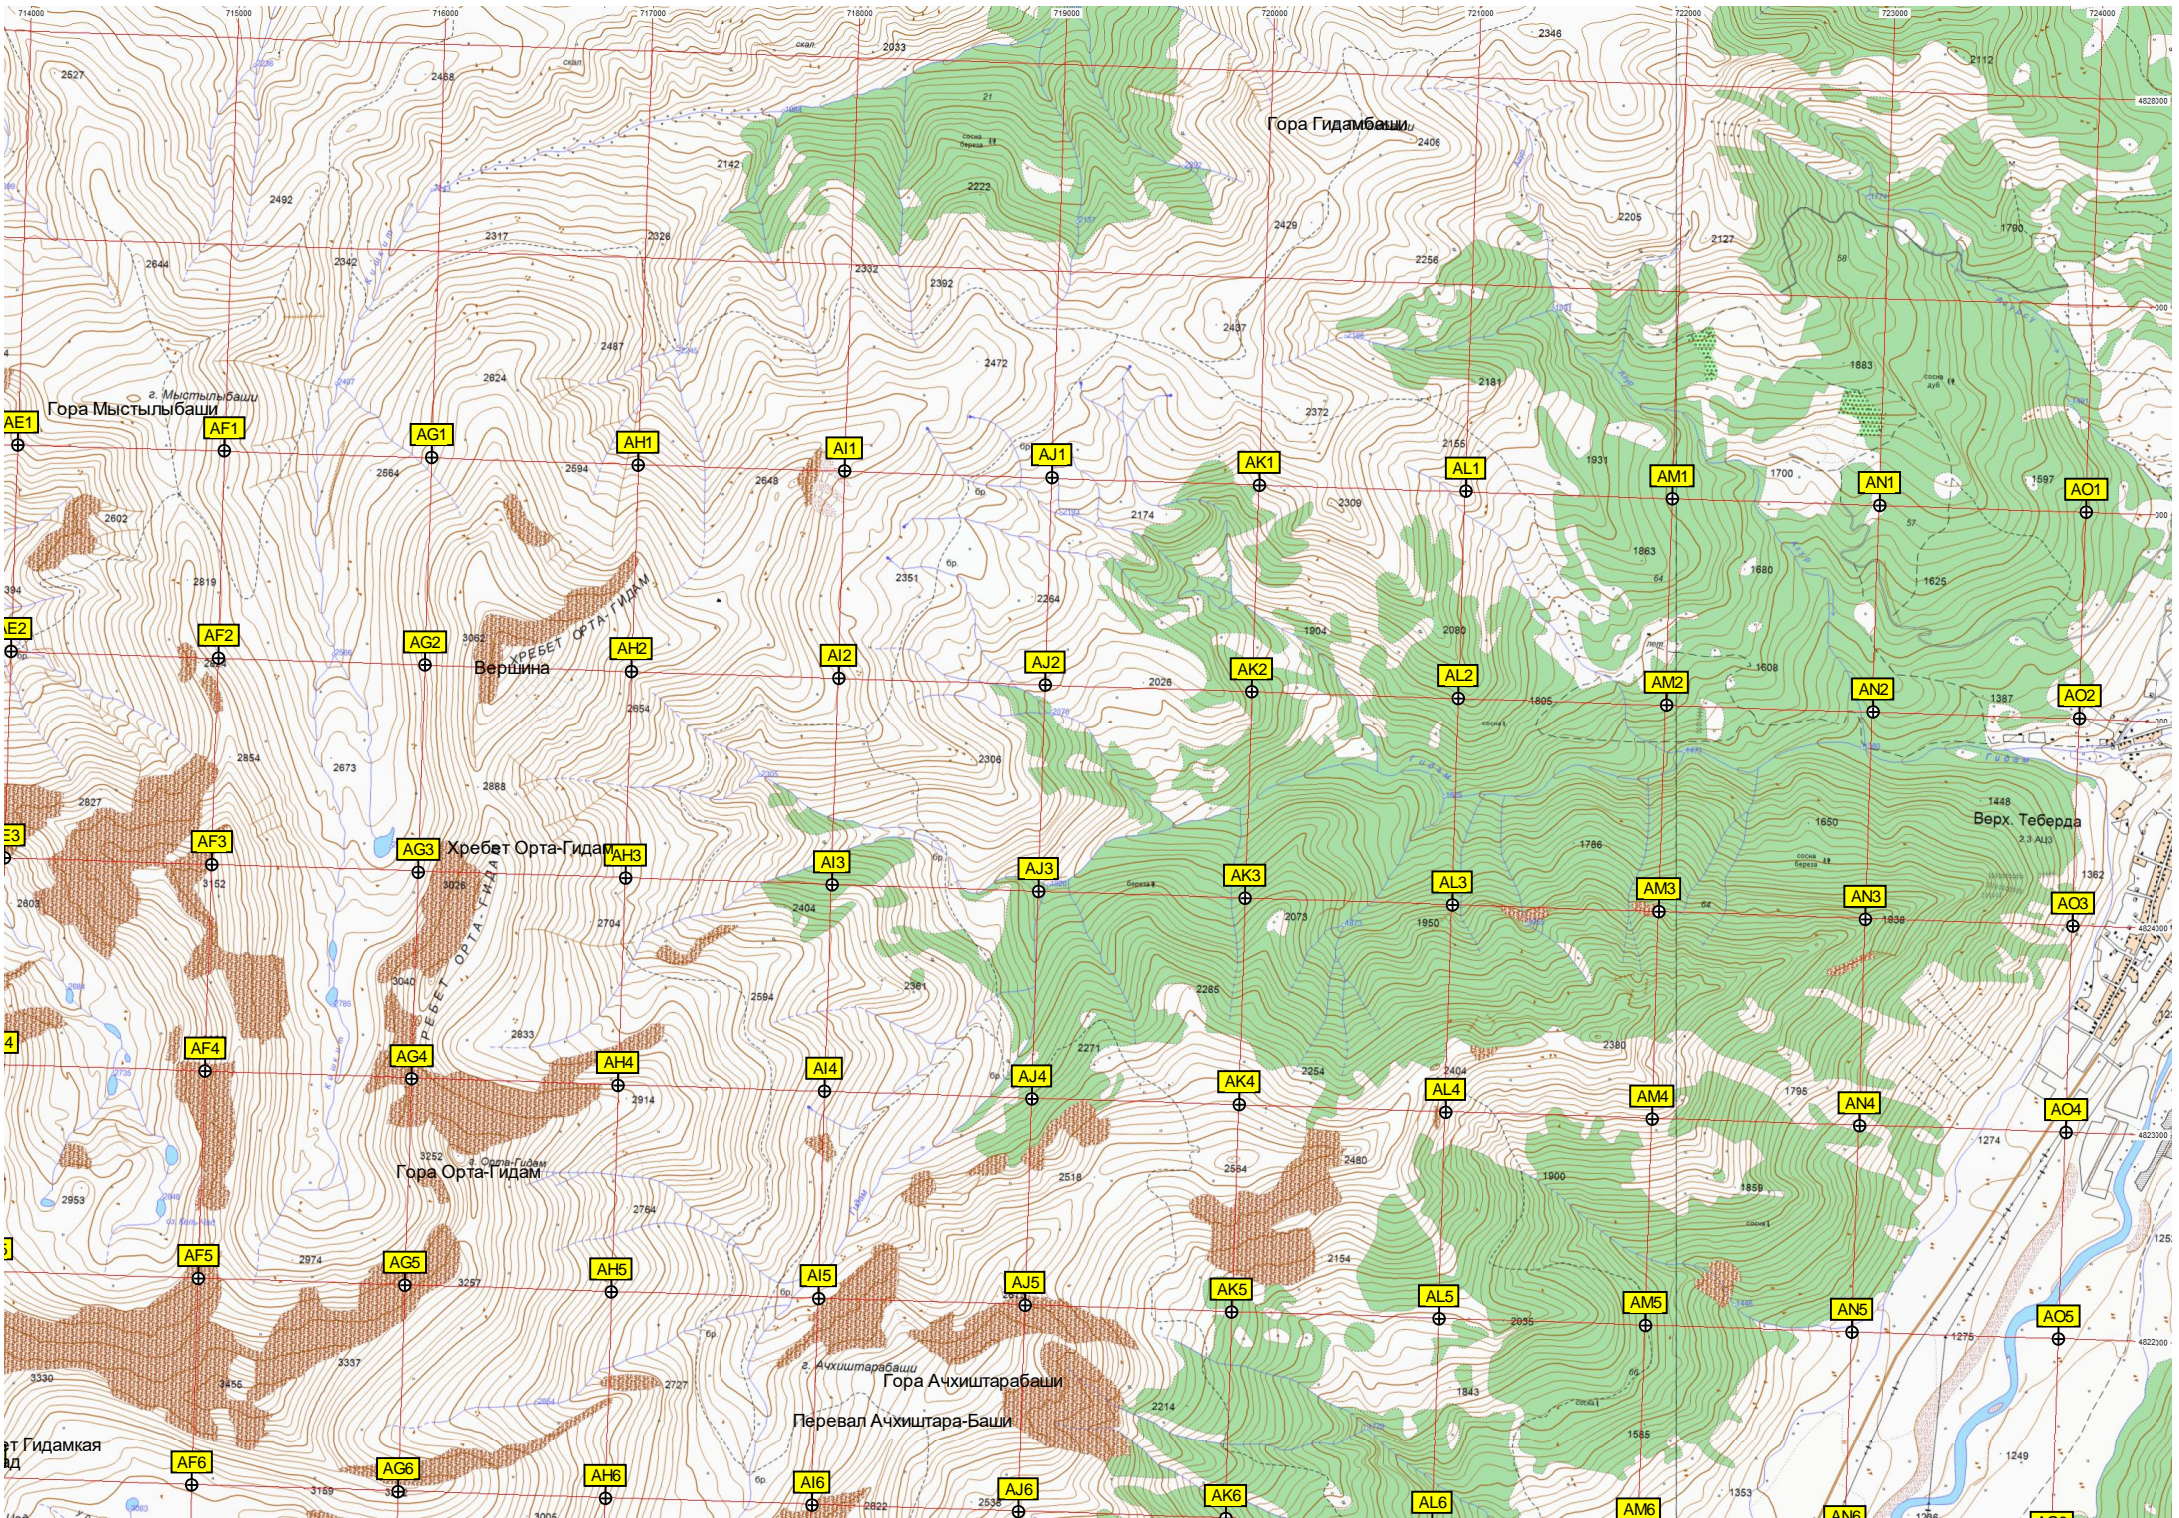

Турбаза

Турбаза

Турбаза

Турбаза

Гора Караджалмас

Автомобильный мост через реку Аксаут

Красный Карачай

Поляна горного клуба "Эдельвейс"

Мост р. Марка

Мост р. Марка

Мост р. Марка

ур. Гидам

Пик Январский

Озеро

Озеро Кынгыр-Чад

Гора Кынгыр-Чад