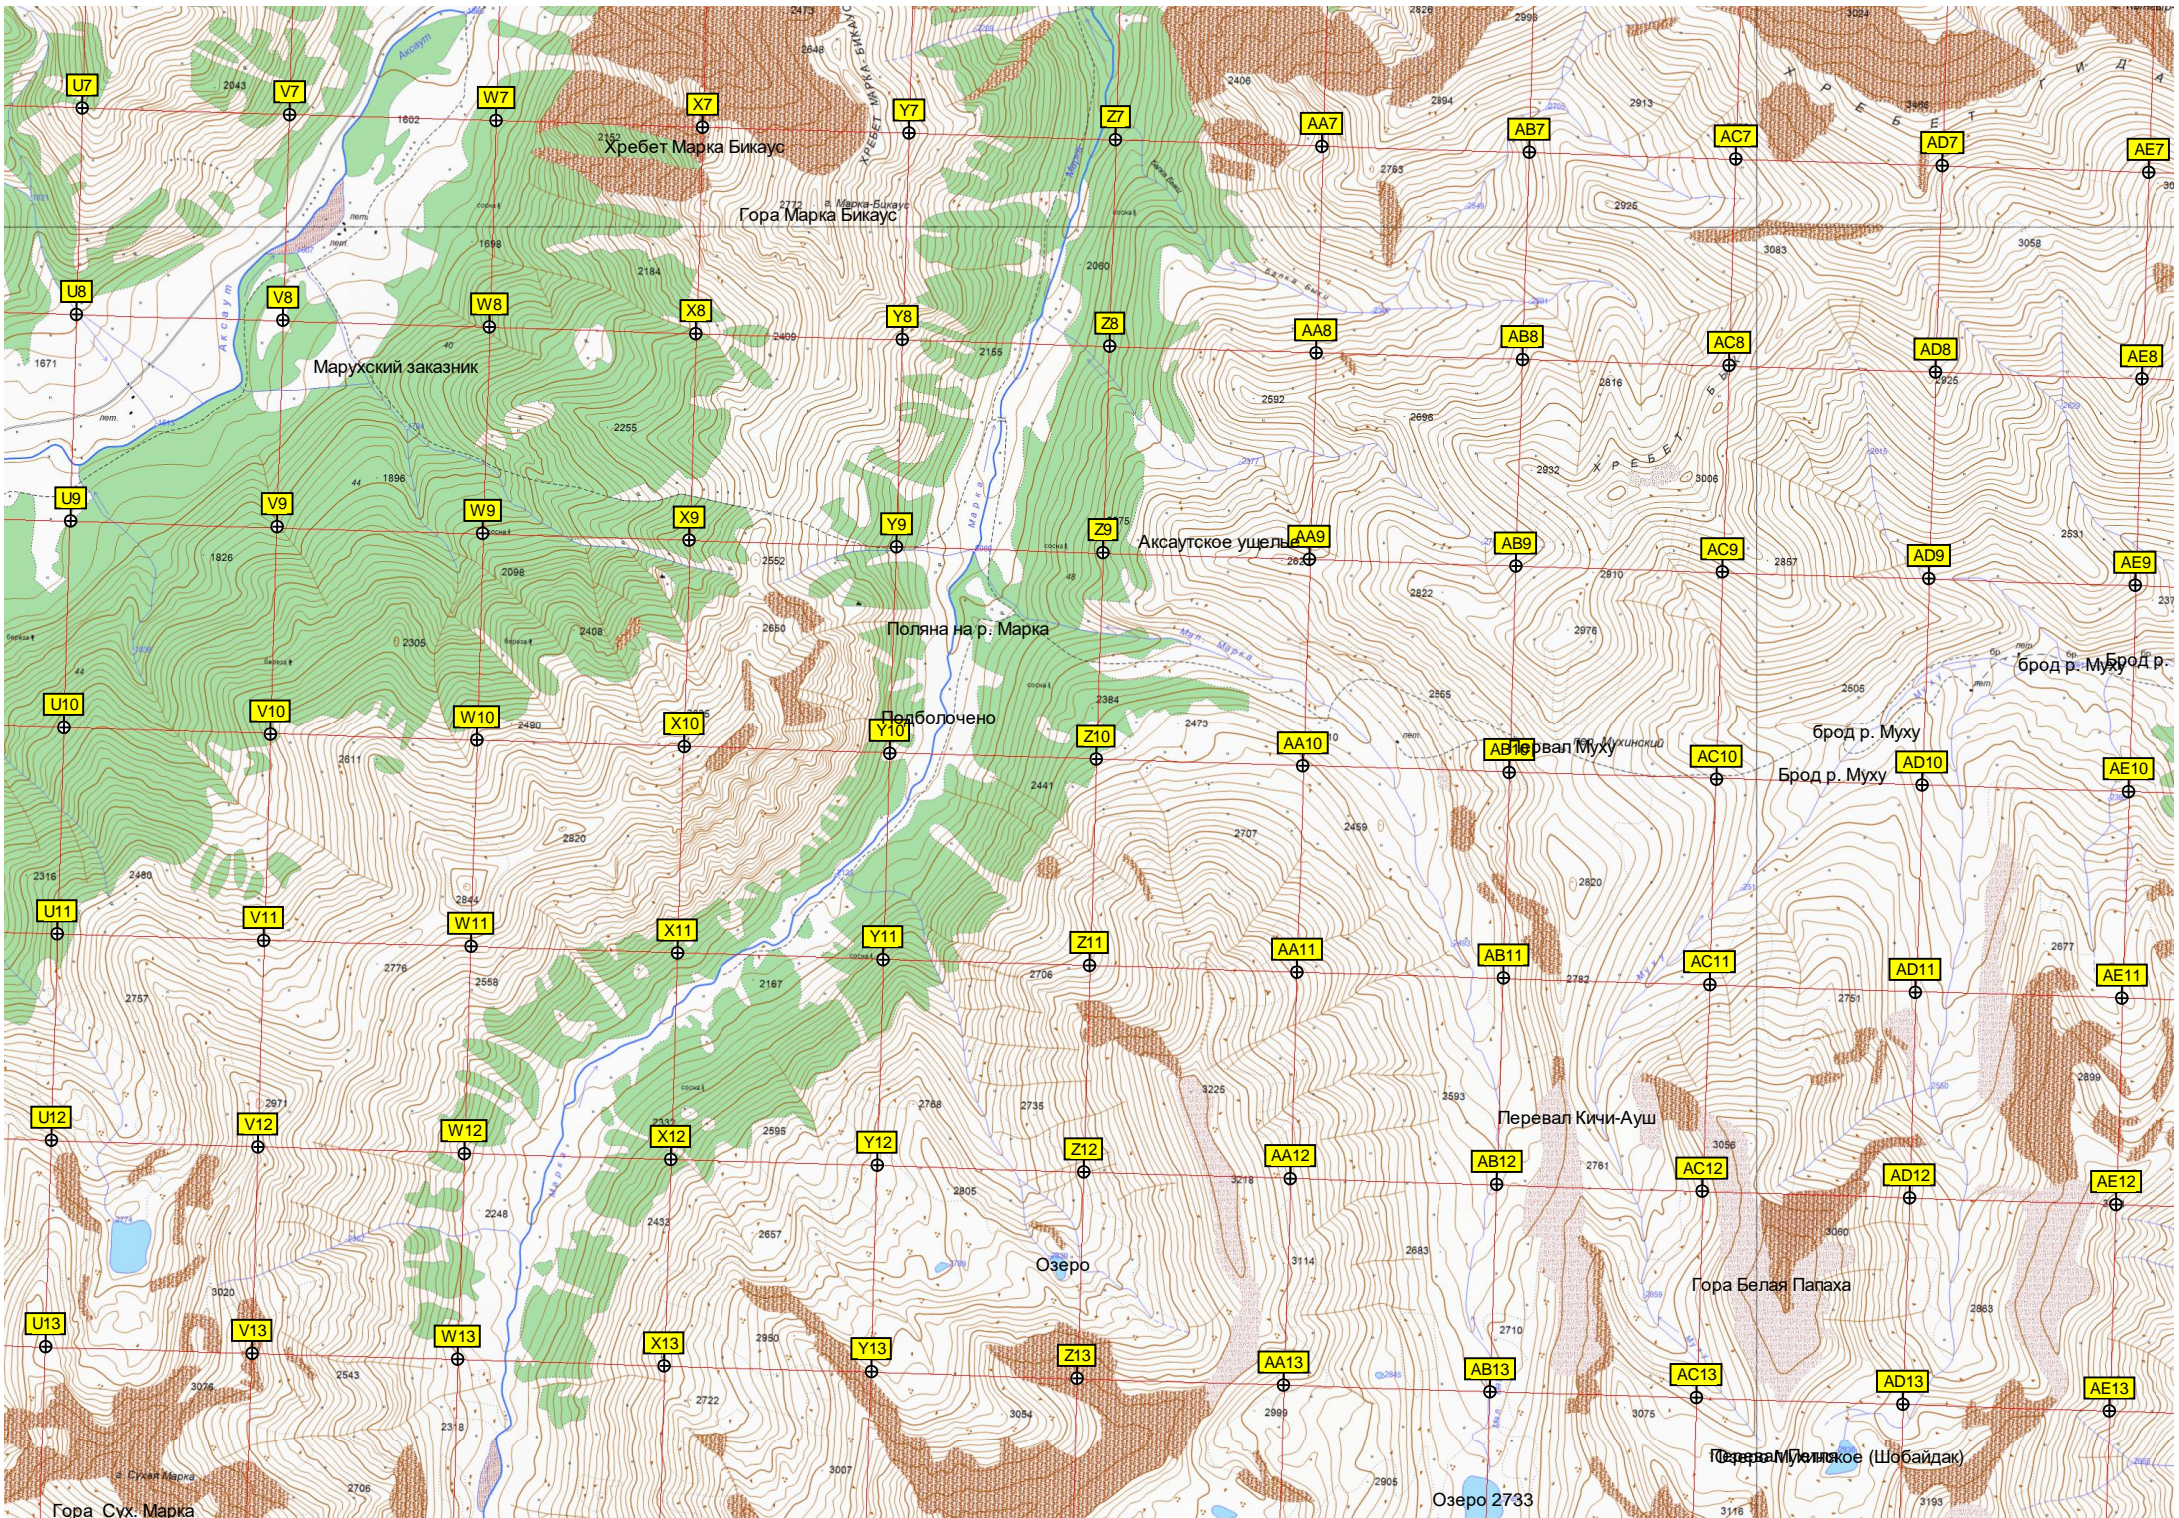

Хребет Четет-Чат

Гора Четет-Чат

Перевал Чигордали

Пер. Южн. Чигордали

Тебердинский природный биосферный заповедник (Архызский уч.)

Панорама под горой София  
Вид на г. Софию и водопады

U7

V7