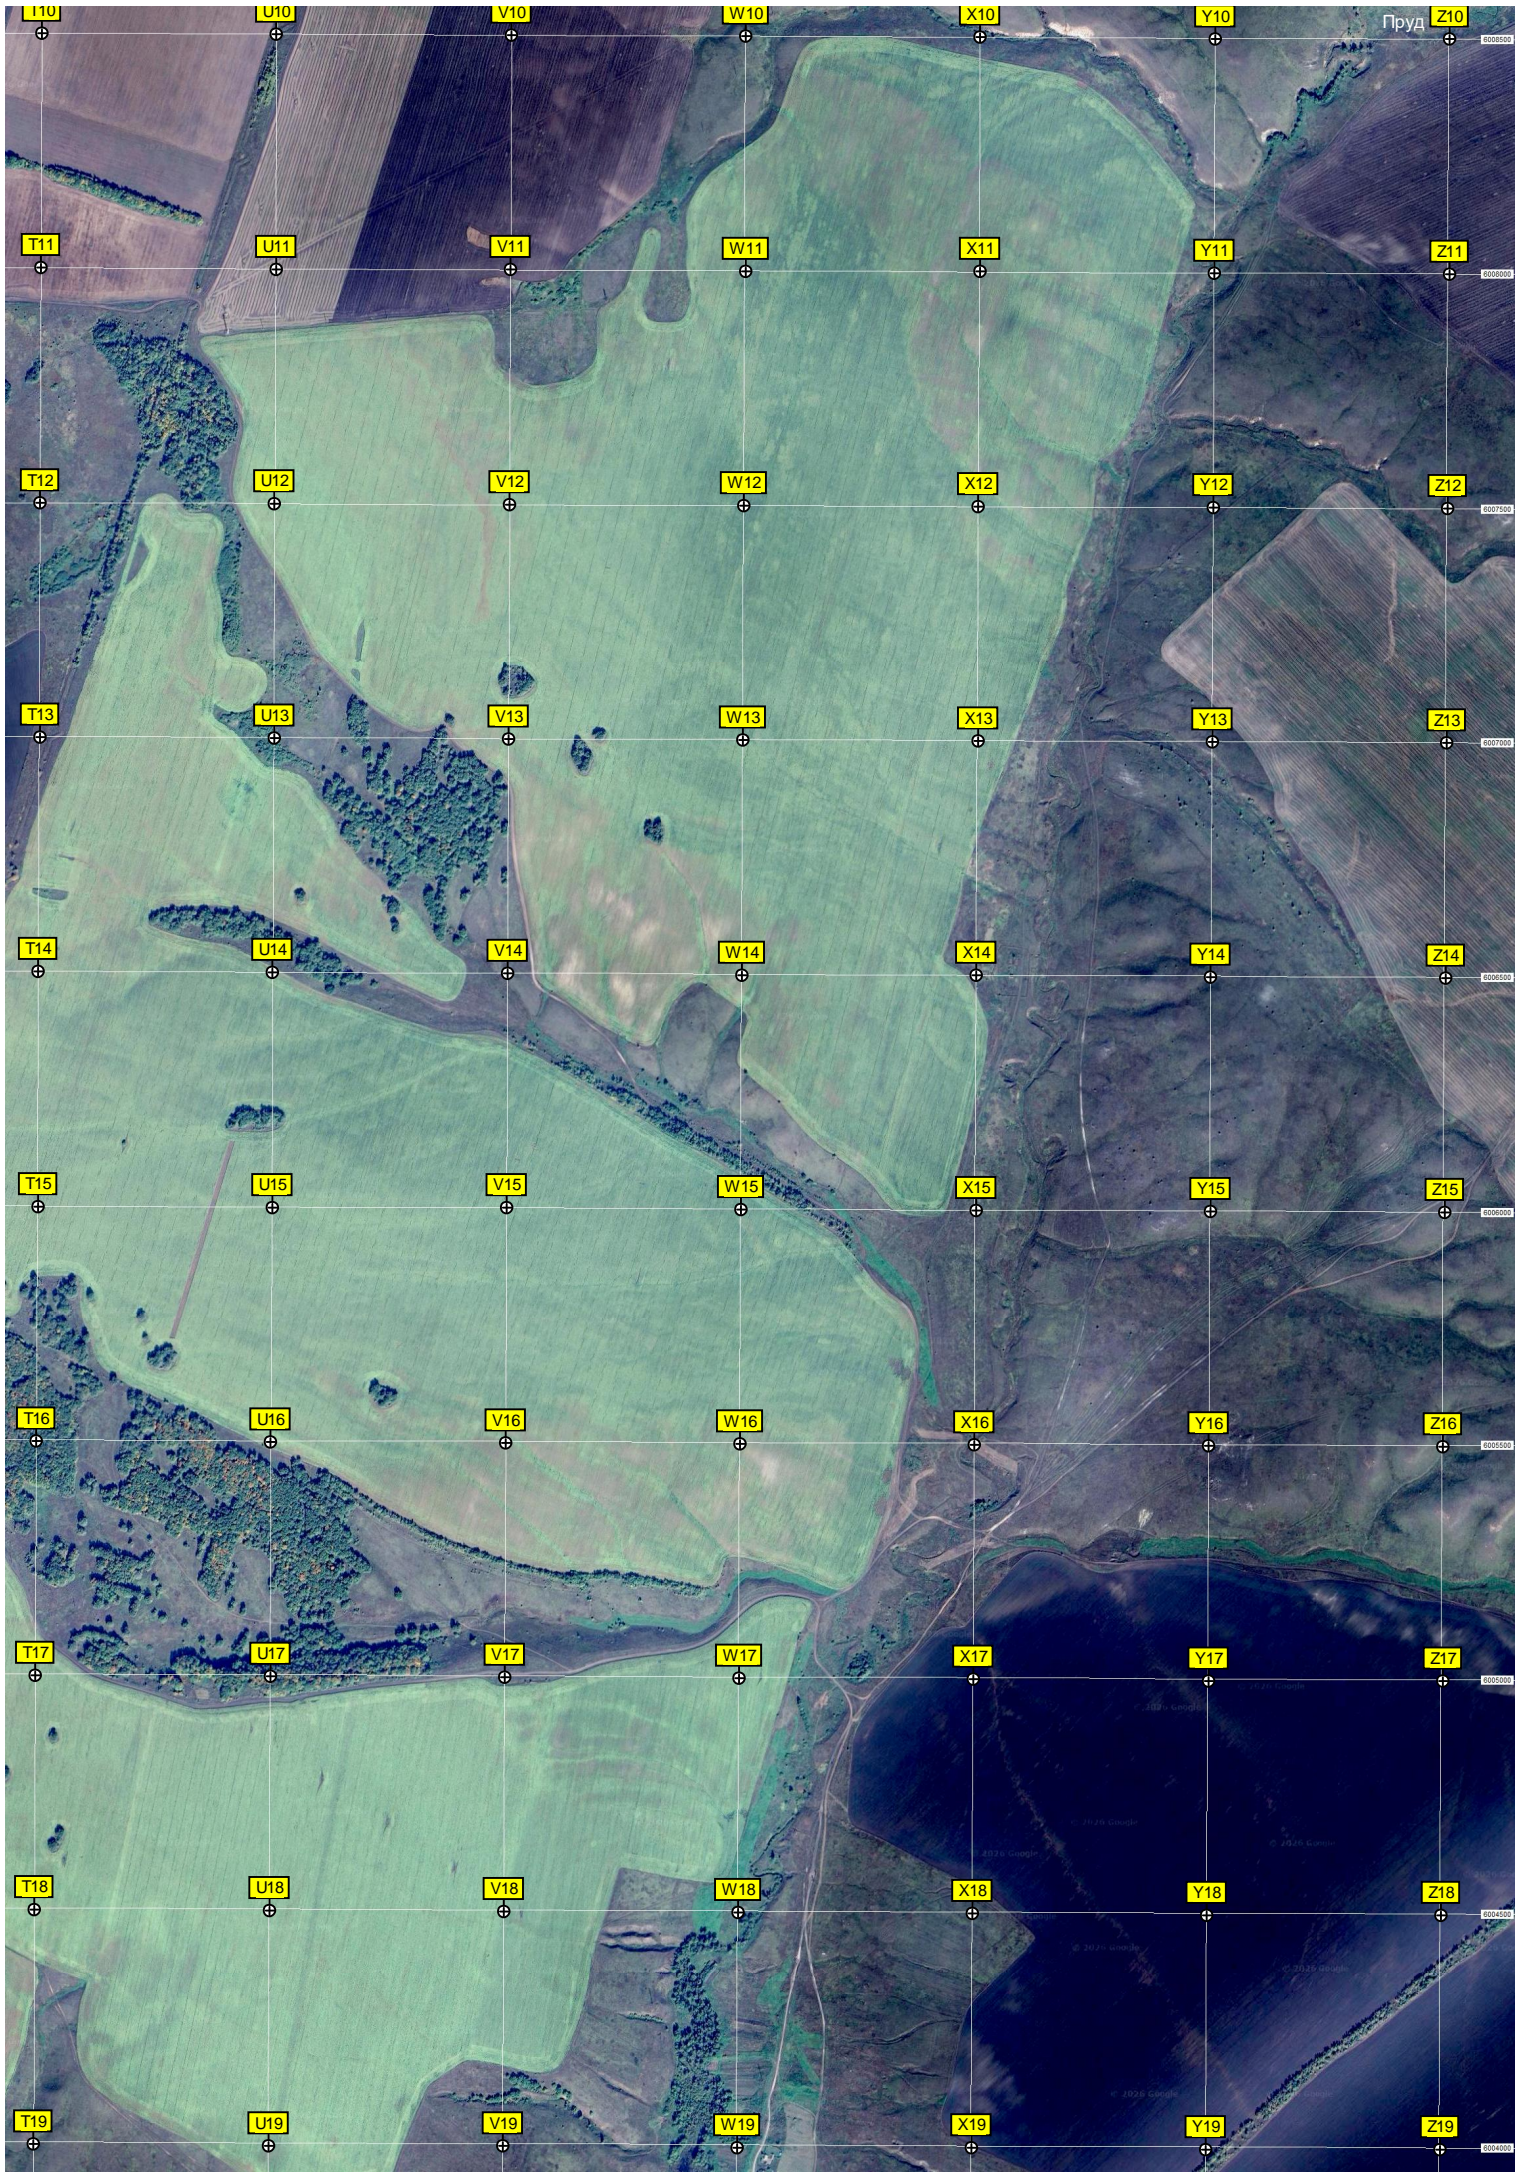

E18

F18

A19

B19

C19

D19

E19

F19

Круглый Куст

Кладбище

Пруд

Электр. подст. ПС «Кутузовская»

Кладбище

Репная Поляна

Разв. фермы

Пруд

Сурушский редут Н-ЗОЛ

Редан

Заволжский Исторический вал (Ново-Закамская оборонительная линия)

Сурушский редут

Электр. подст. ПС «Красногородская» 110/35/6 кВ
НК «Роснефть» ОАО «Самаранефтегаз» УПСВ Красногородская