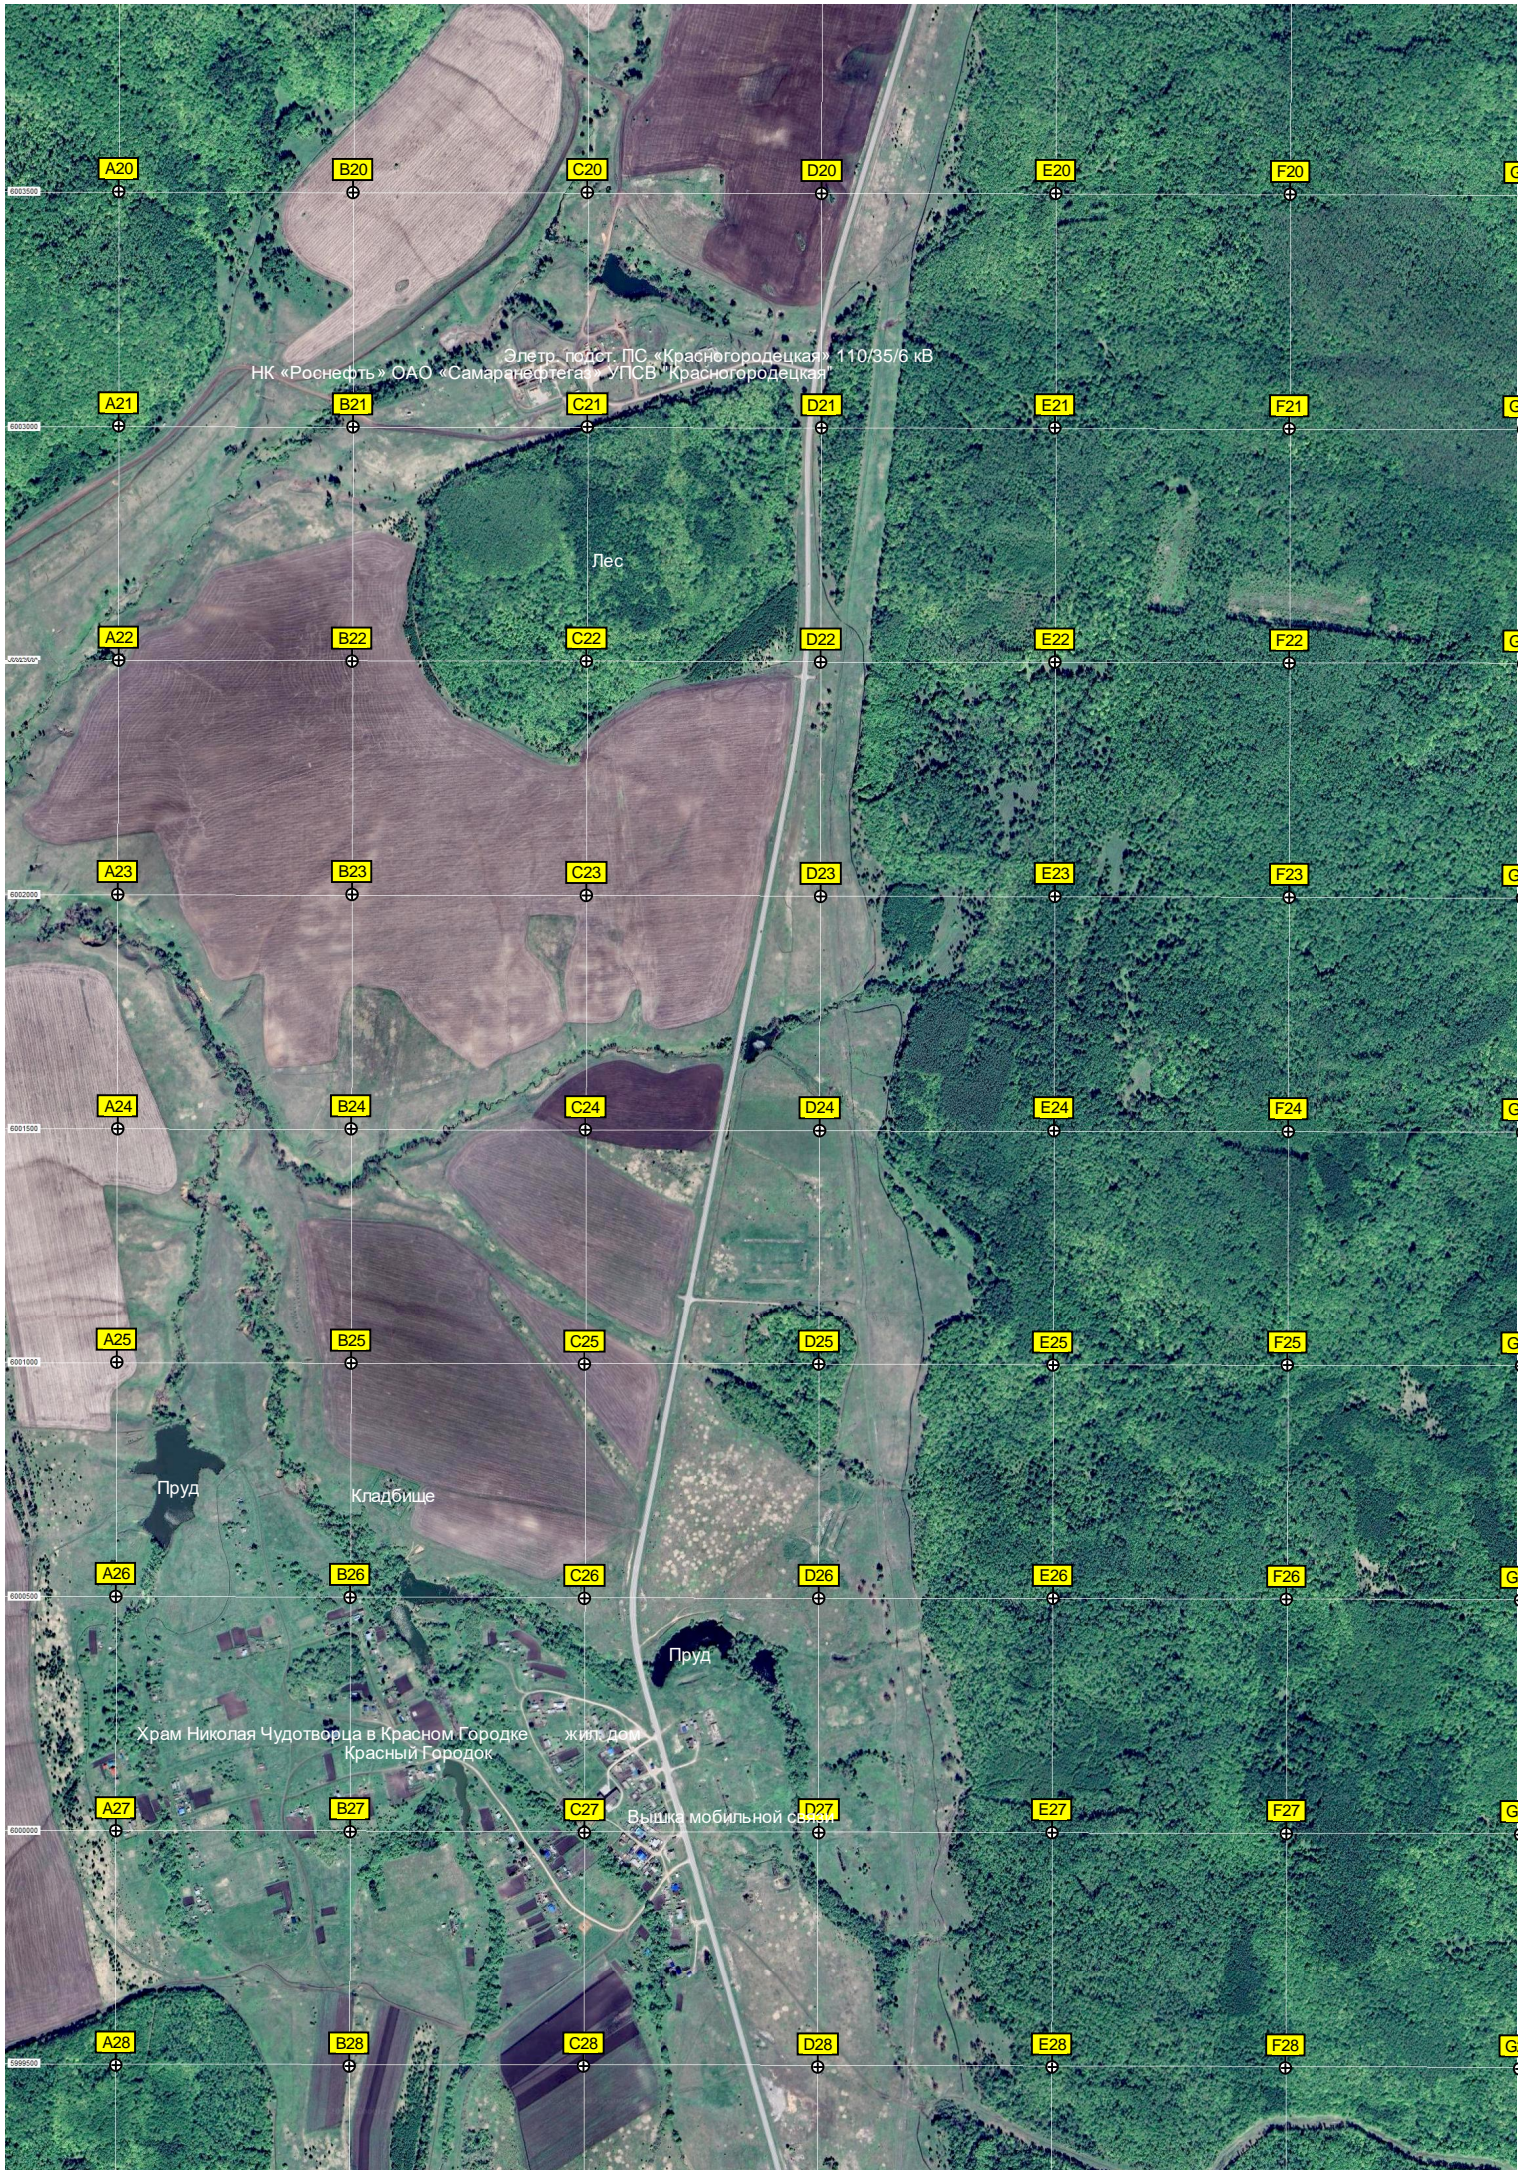

Электр. подст. ПС «Красногородская» 110/35/6 кВ
НК «Роснефть» ОАО «Самаранефтегаз» УПСВ Красногородская

Лес

Пруд

Кладбище

Пруд

Храм Николая Чудотворца в Красном Городке
Красный Городок

жилая дом

Вышка мобильной связи