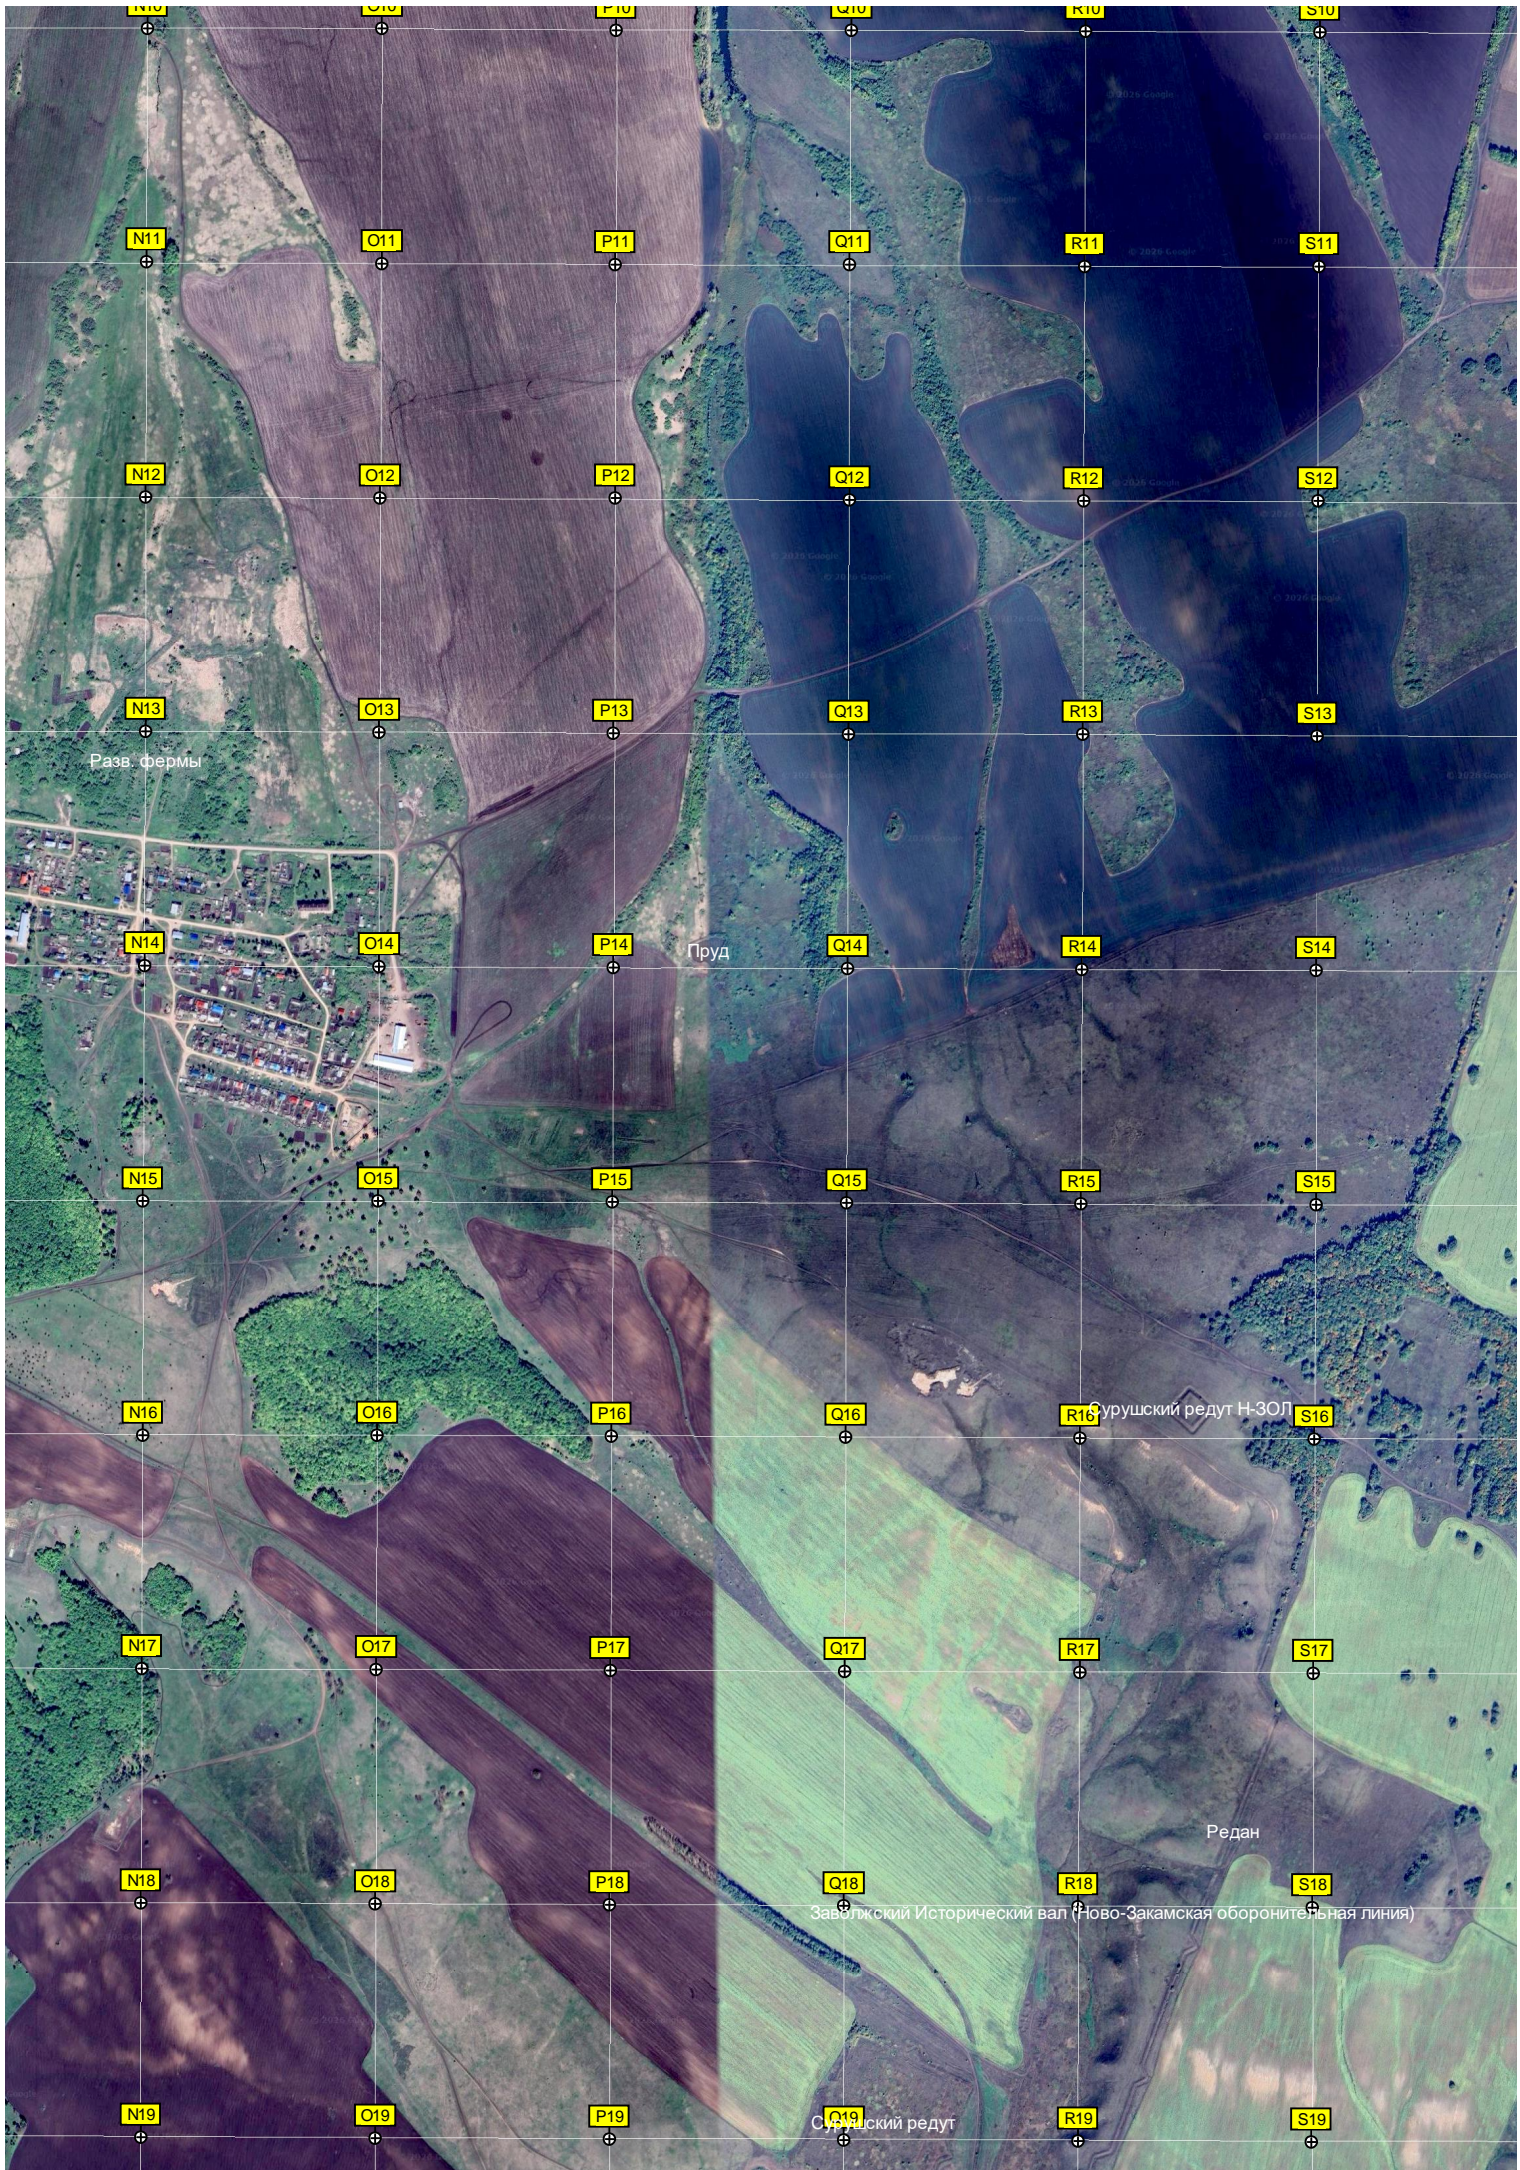

Разв. фермы

Пруд

Сурушский редут Н-ЗОЛ

Редан

Заволжский Исторический вал (Ново-Закамская оборонительная линия)

Сурушский редут