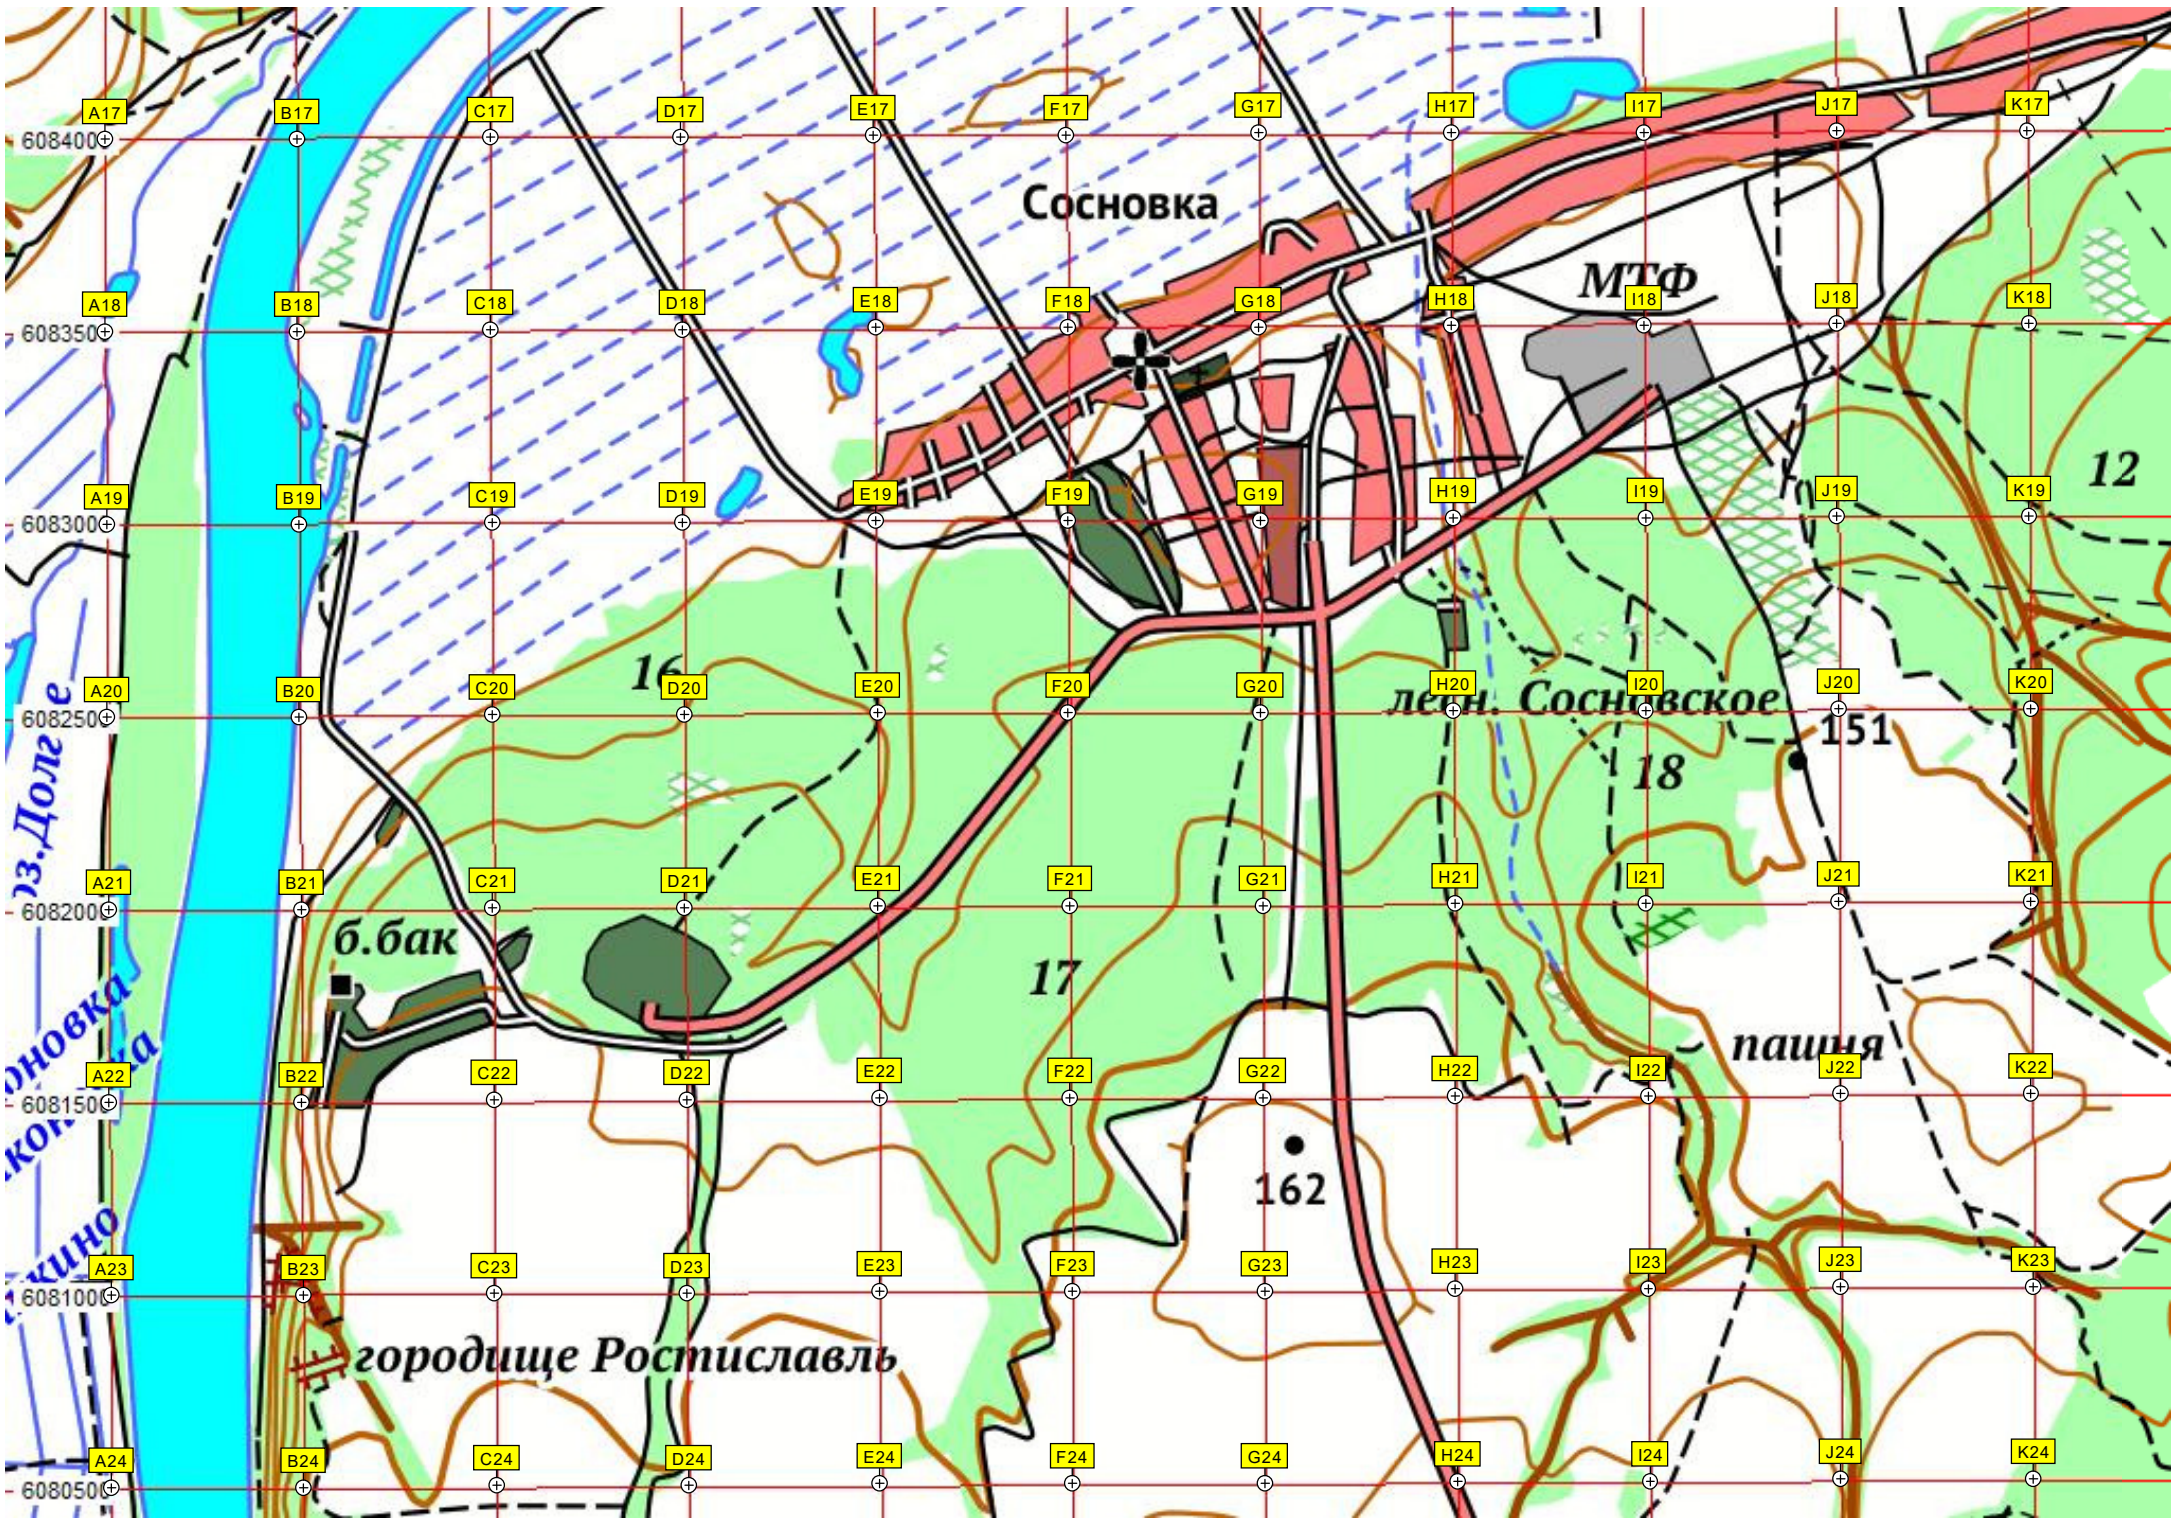

ур. Ил

Сосновка

МТФ

летн. Сосновское

б.бак

городище Ростиславль

Долге
Сосновка
кино

608400
608350
608300
608250
608200
608150
608100
608050