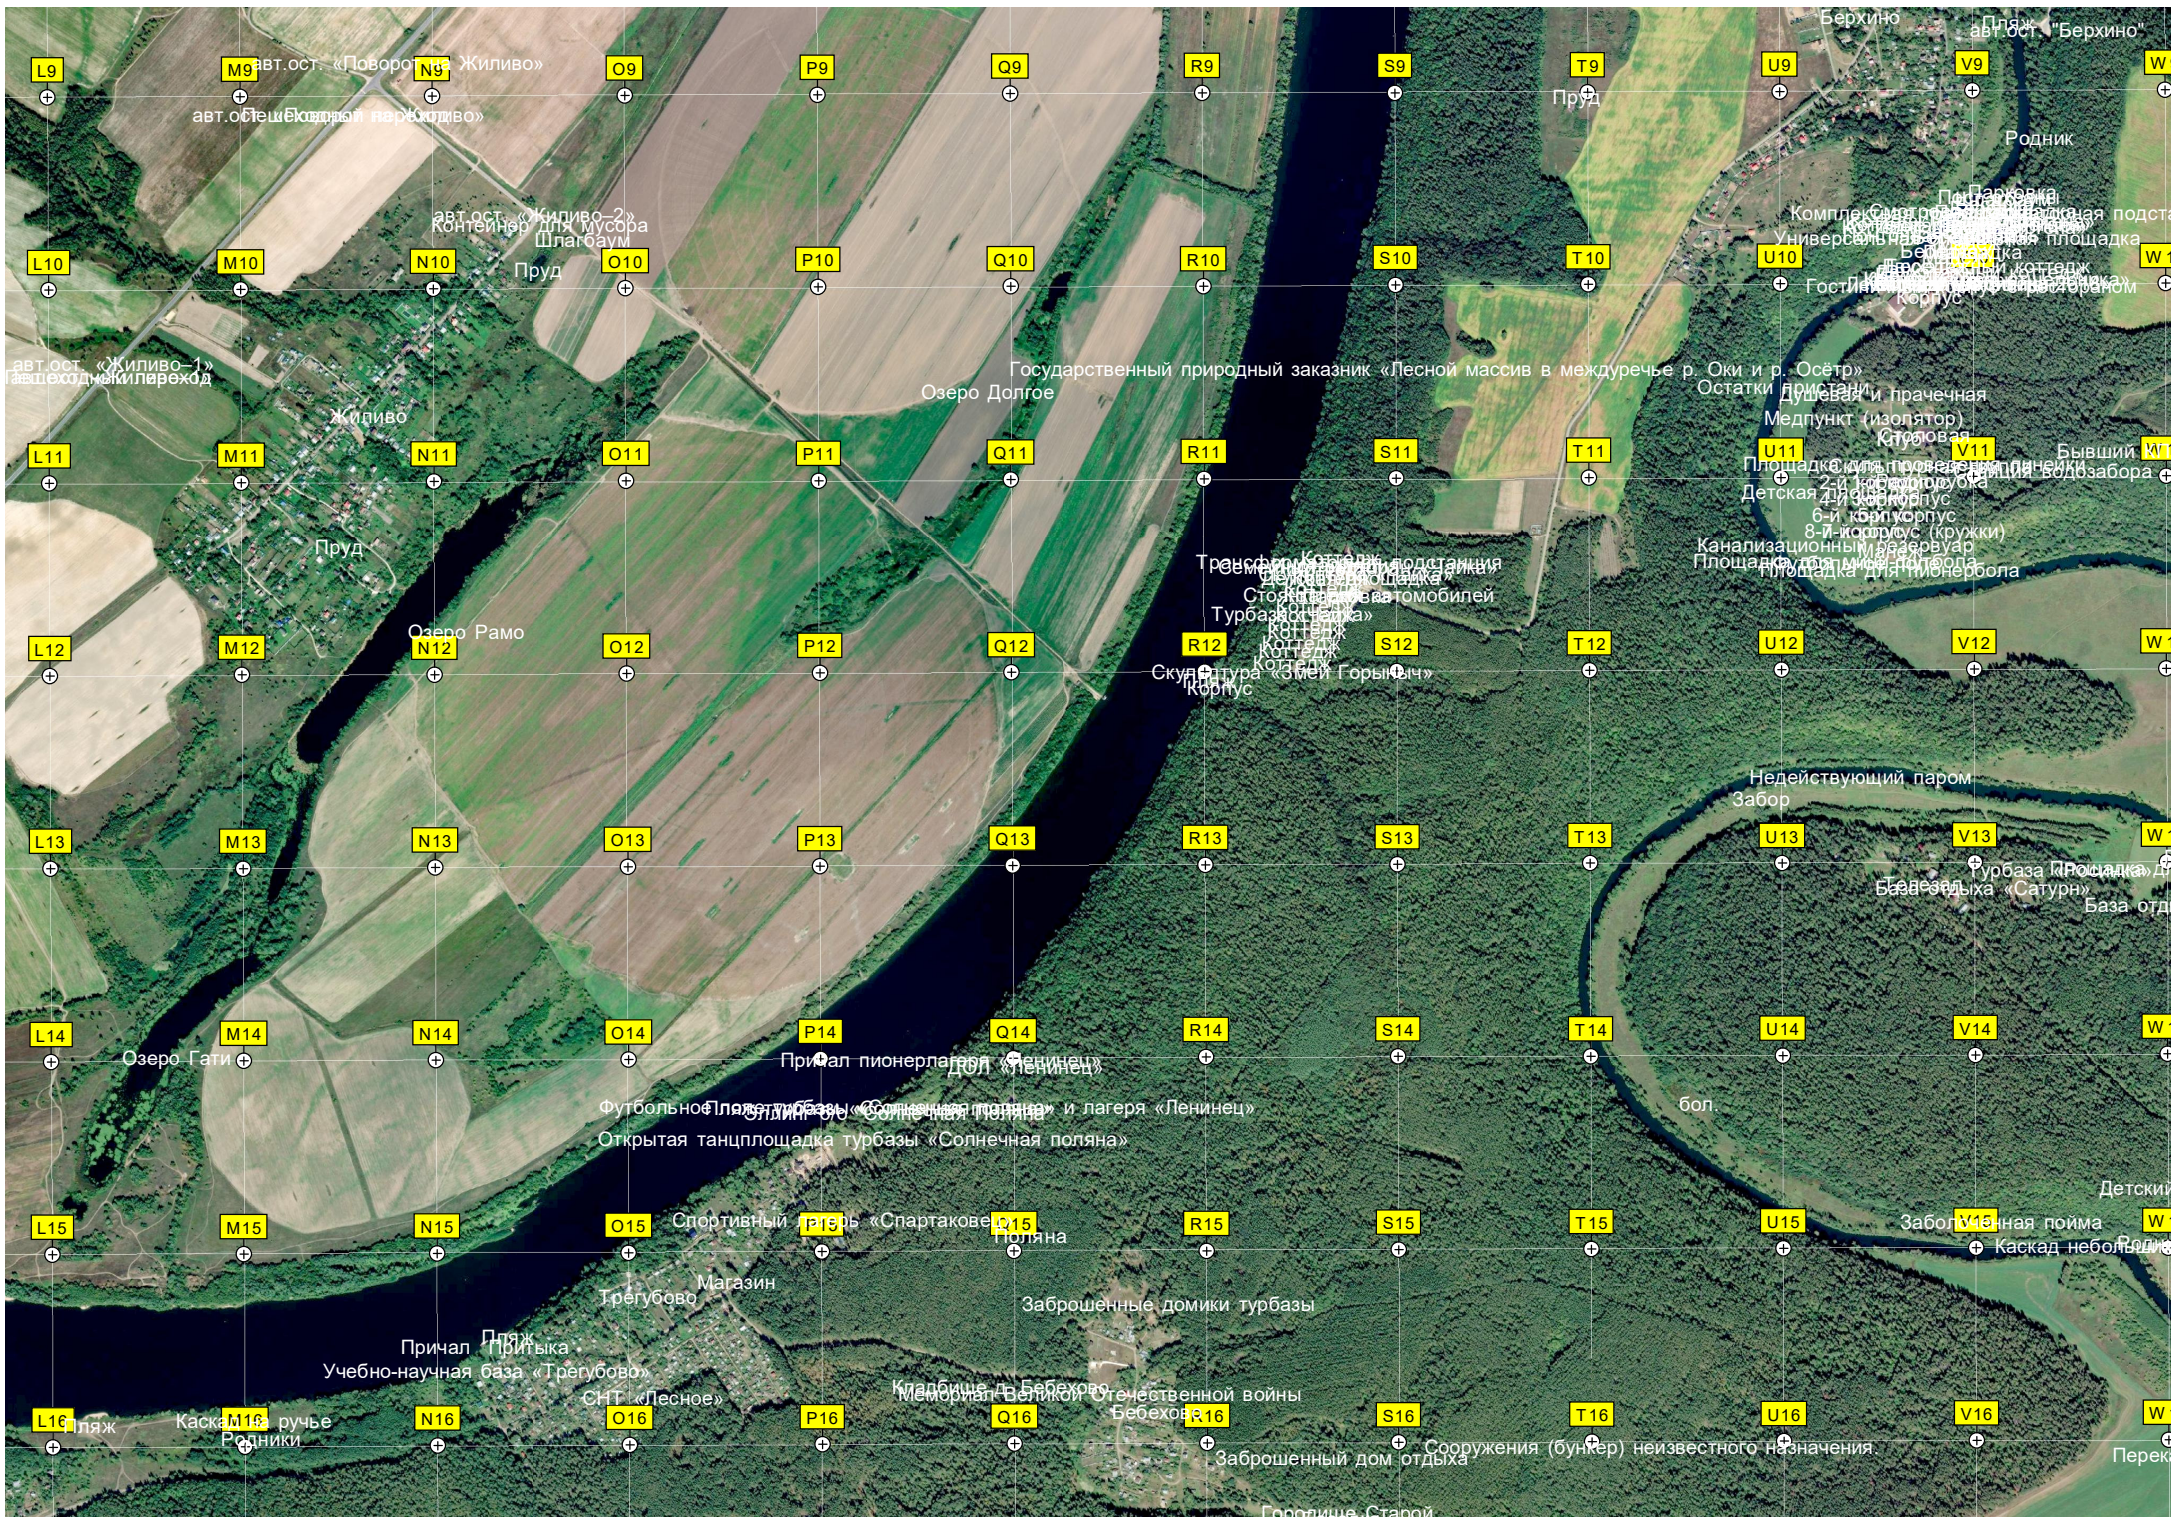

ур. Дубковская Гора

Заброшенная турбаза

Монастырь
Окопы времен Великой Отечественной войны

Остров Сенинский

Родник

Затопленная баржа

L9 M9 N9 O9 P9 Q9 R9 S9 T9 U9 V9 W9
авт.ост. «Поворот» «Жиливо»
авт.ост. «Будный парк Жиливо»
Родник
Пруд
авт.ост. «Жиливо-2»
Контейнер для мусора
Шлагбаум
Л10 M10 N10 O10 P10 Q10 R10 S10 T10 U10 V10 W10
авт.ост. «Жиливо-1»
Газеходный паром
Жиливо
Пруд
Озеро Долгое
Государственный природный заказник «Лесной массив в междуречье р. Оки и р. Осётр»
Остатки Дригали и прачечная
Медпункт (изолятор)
Стеловая
Площадка для проведения ДПН
Бывший КП
2-й корпус
Детская площадка
8-й корпус
Канализационный резервуар
Площадка для мусора
Площадка для тирберла
Л11 M11 N11 O11 P11 Q11 R11 S11 T11 U11 V11 W11
Озеро Рамо
Тренировочная площадка
Стоянка для автомобилей
Турбазы «Солнечная поляна»
Коттедж
Коттедж
Скульптура «Змей Горыныч»
Корпус
Л12 M12 N12 O12 P12 Q12 R12 S12 T12 U12 V12 W12
Недействующий паром
Забор
База отдыха «Сатурн»
База отдыха
Л13 M13 N13 O13 P13 Q13 R13 S13 T13 U13 V13 W13
Озеро Гати
Причал пионерлагеря «Ленинец»
Футбольно-пляжные базы «Солнечная поляна» и лагеря «Ленинец»
Открытая танцплощадка турбазы «Солнечная поляна»
Л14 M14 N14 O14 P14 Q14 R14 S14 T14 U14 V14 W14
Спортивный пляж «Спартак»
Поляна
Заброшенные домики турбазы
Л15 M15 N15 O15 P15 Q15 R15 S15 T15 U15 V15 W15
Пляж
Каскад ручья
Родники
Трегубово
Магазин
Причал Пляжика
Учебно-научная база «Трегубово»
СНТ «Песное»
Младшая в Бобровом
Участки в Бобровом
Заброшенный дом отдыха
Сооружения (бункер) неизвестного назначения
Л16 M16 N16 O16 P16 Q16 R16 S16 T16 U16 V16 W16
Городище Старой