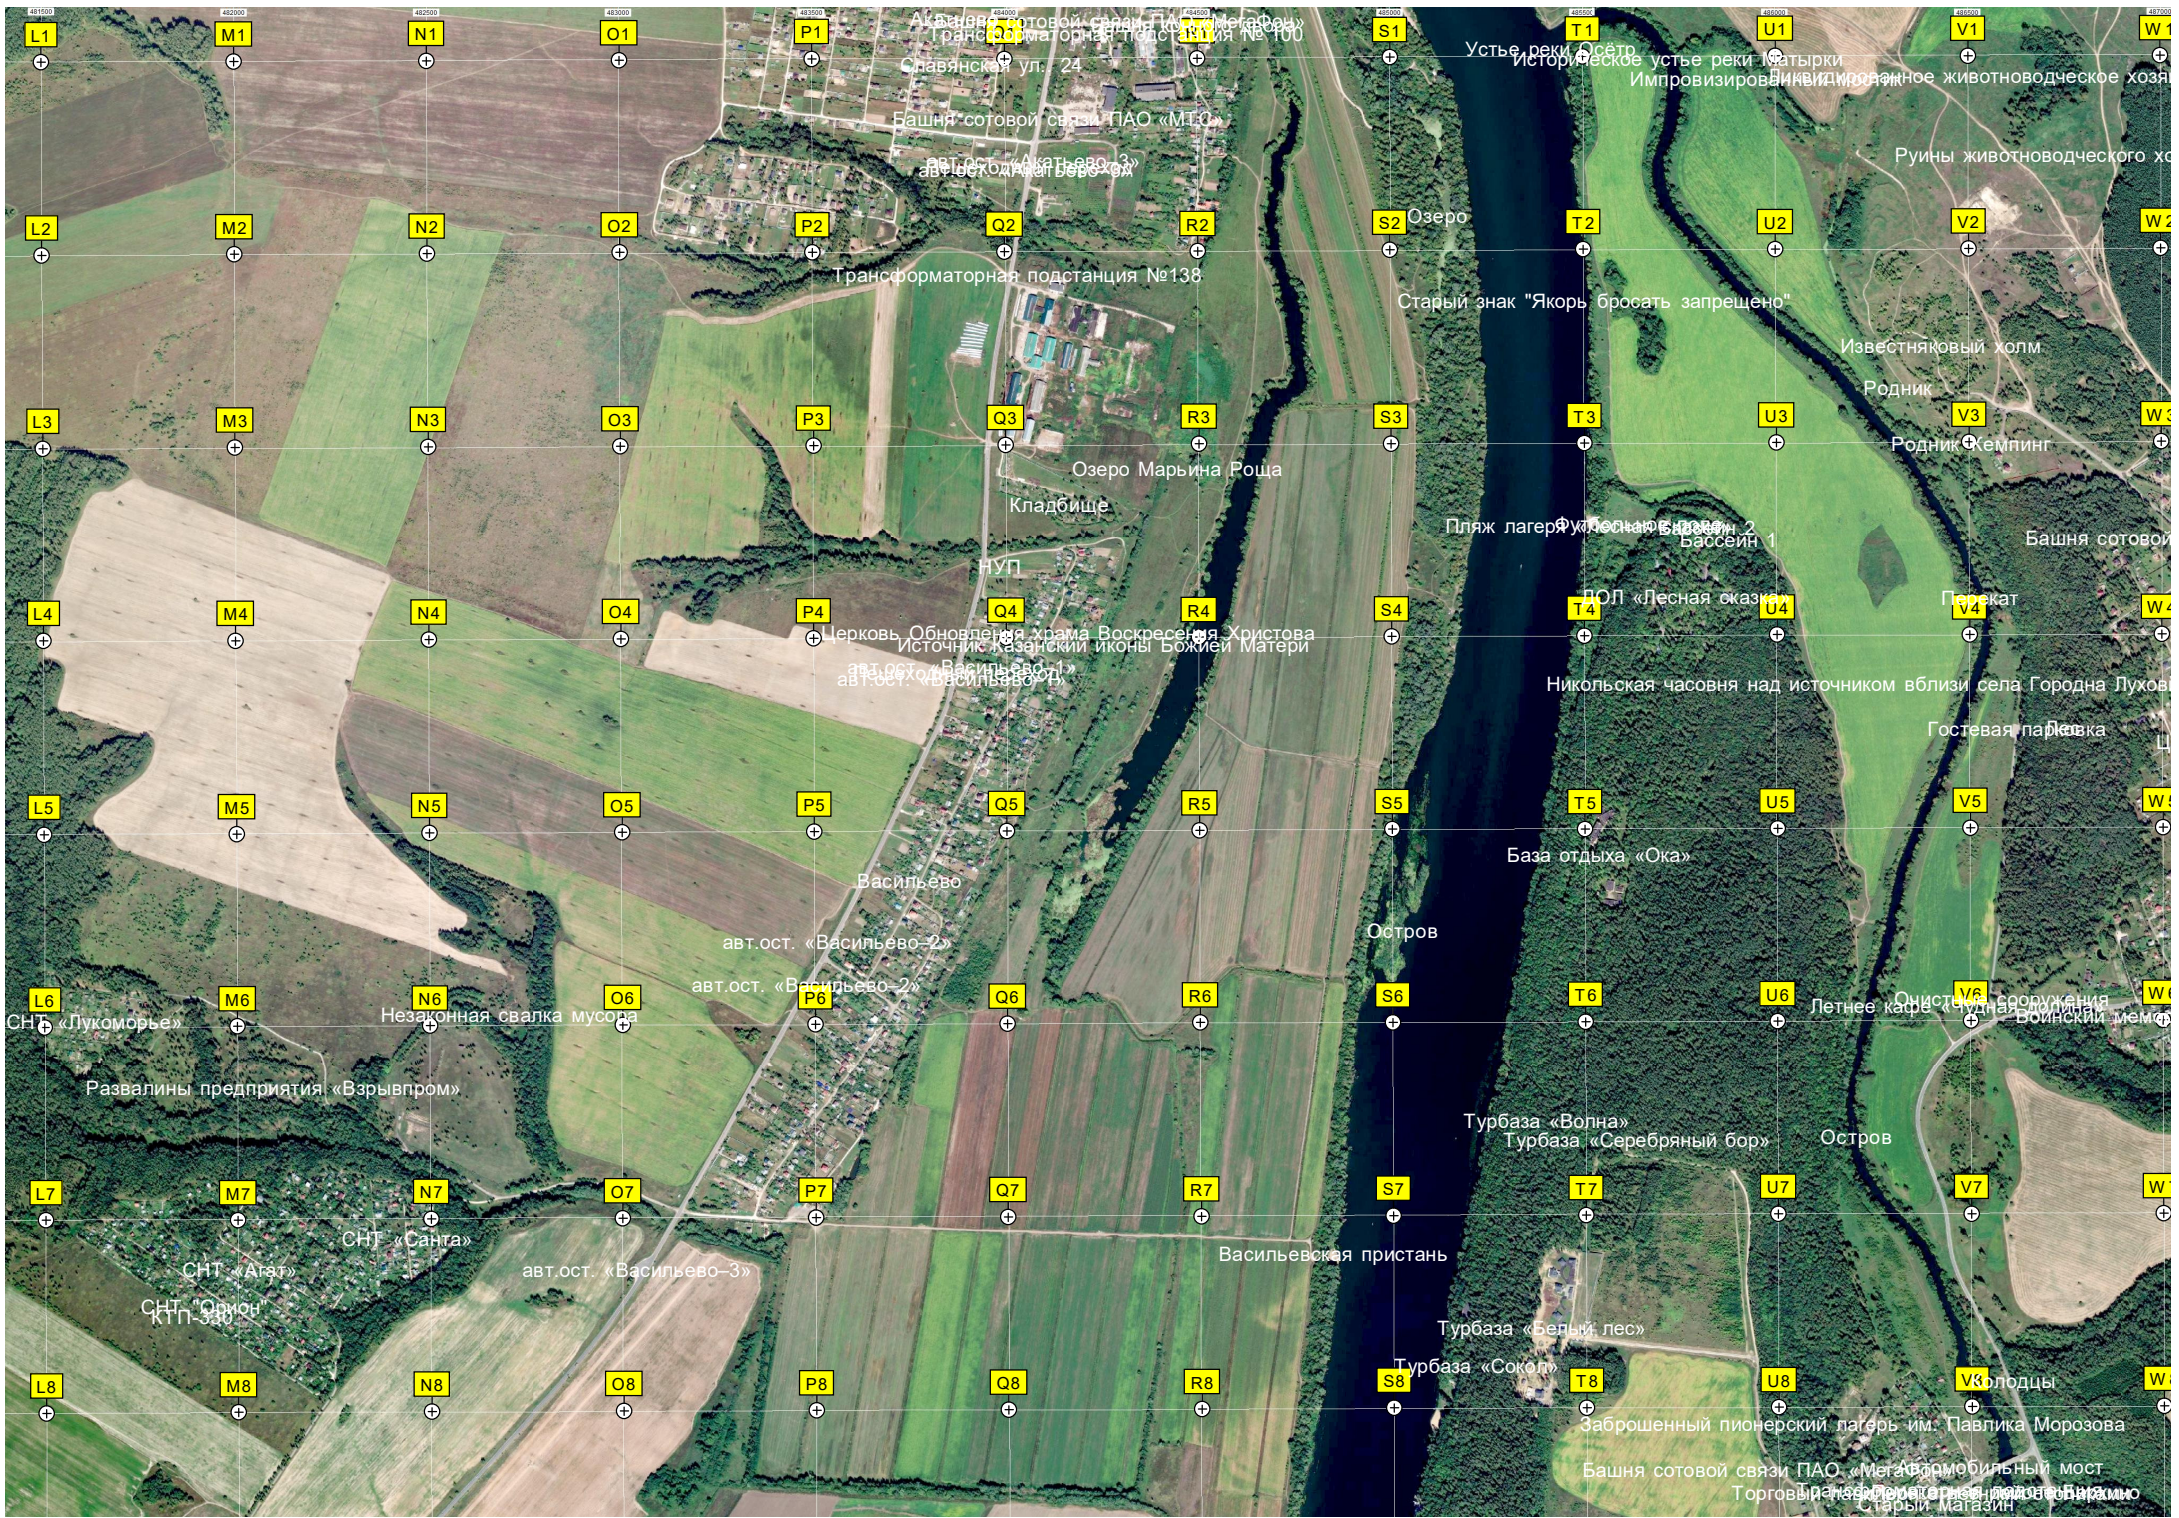

д. Дашково

Государственный природный заказник «Карасёвская лесная дача»

Лес Ломово

Груд

Дачный посёлок Приозерье

ур. Пожарское

Устье реки Осётр
Историческое устье реки Катгырки
Импровизированное животноводческое хозяйство

Озеро
Старый знак "Якорь бросать запрещено"

Пляж лагеря
Бассейн 1
Бассейн 2

База отдыха «Ока»

Турбаза «Волна»
Турбаза «Серебряный бор»

Турбаза «Белый лес»
Турбаза «Сокол»

Заброшенный пионерский лагерь им. Павлика Морозова