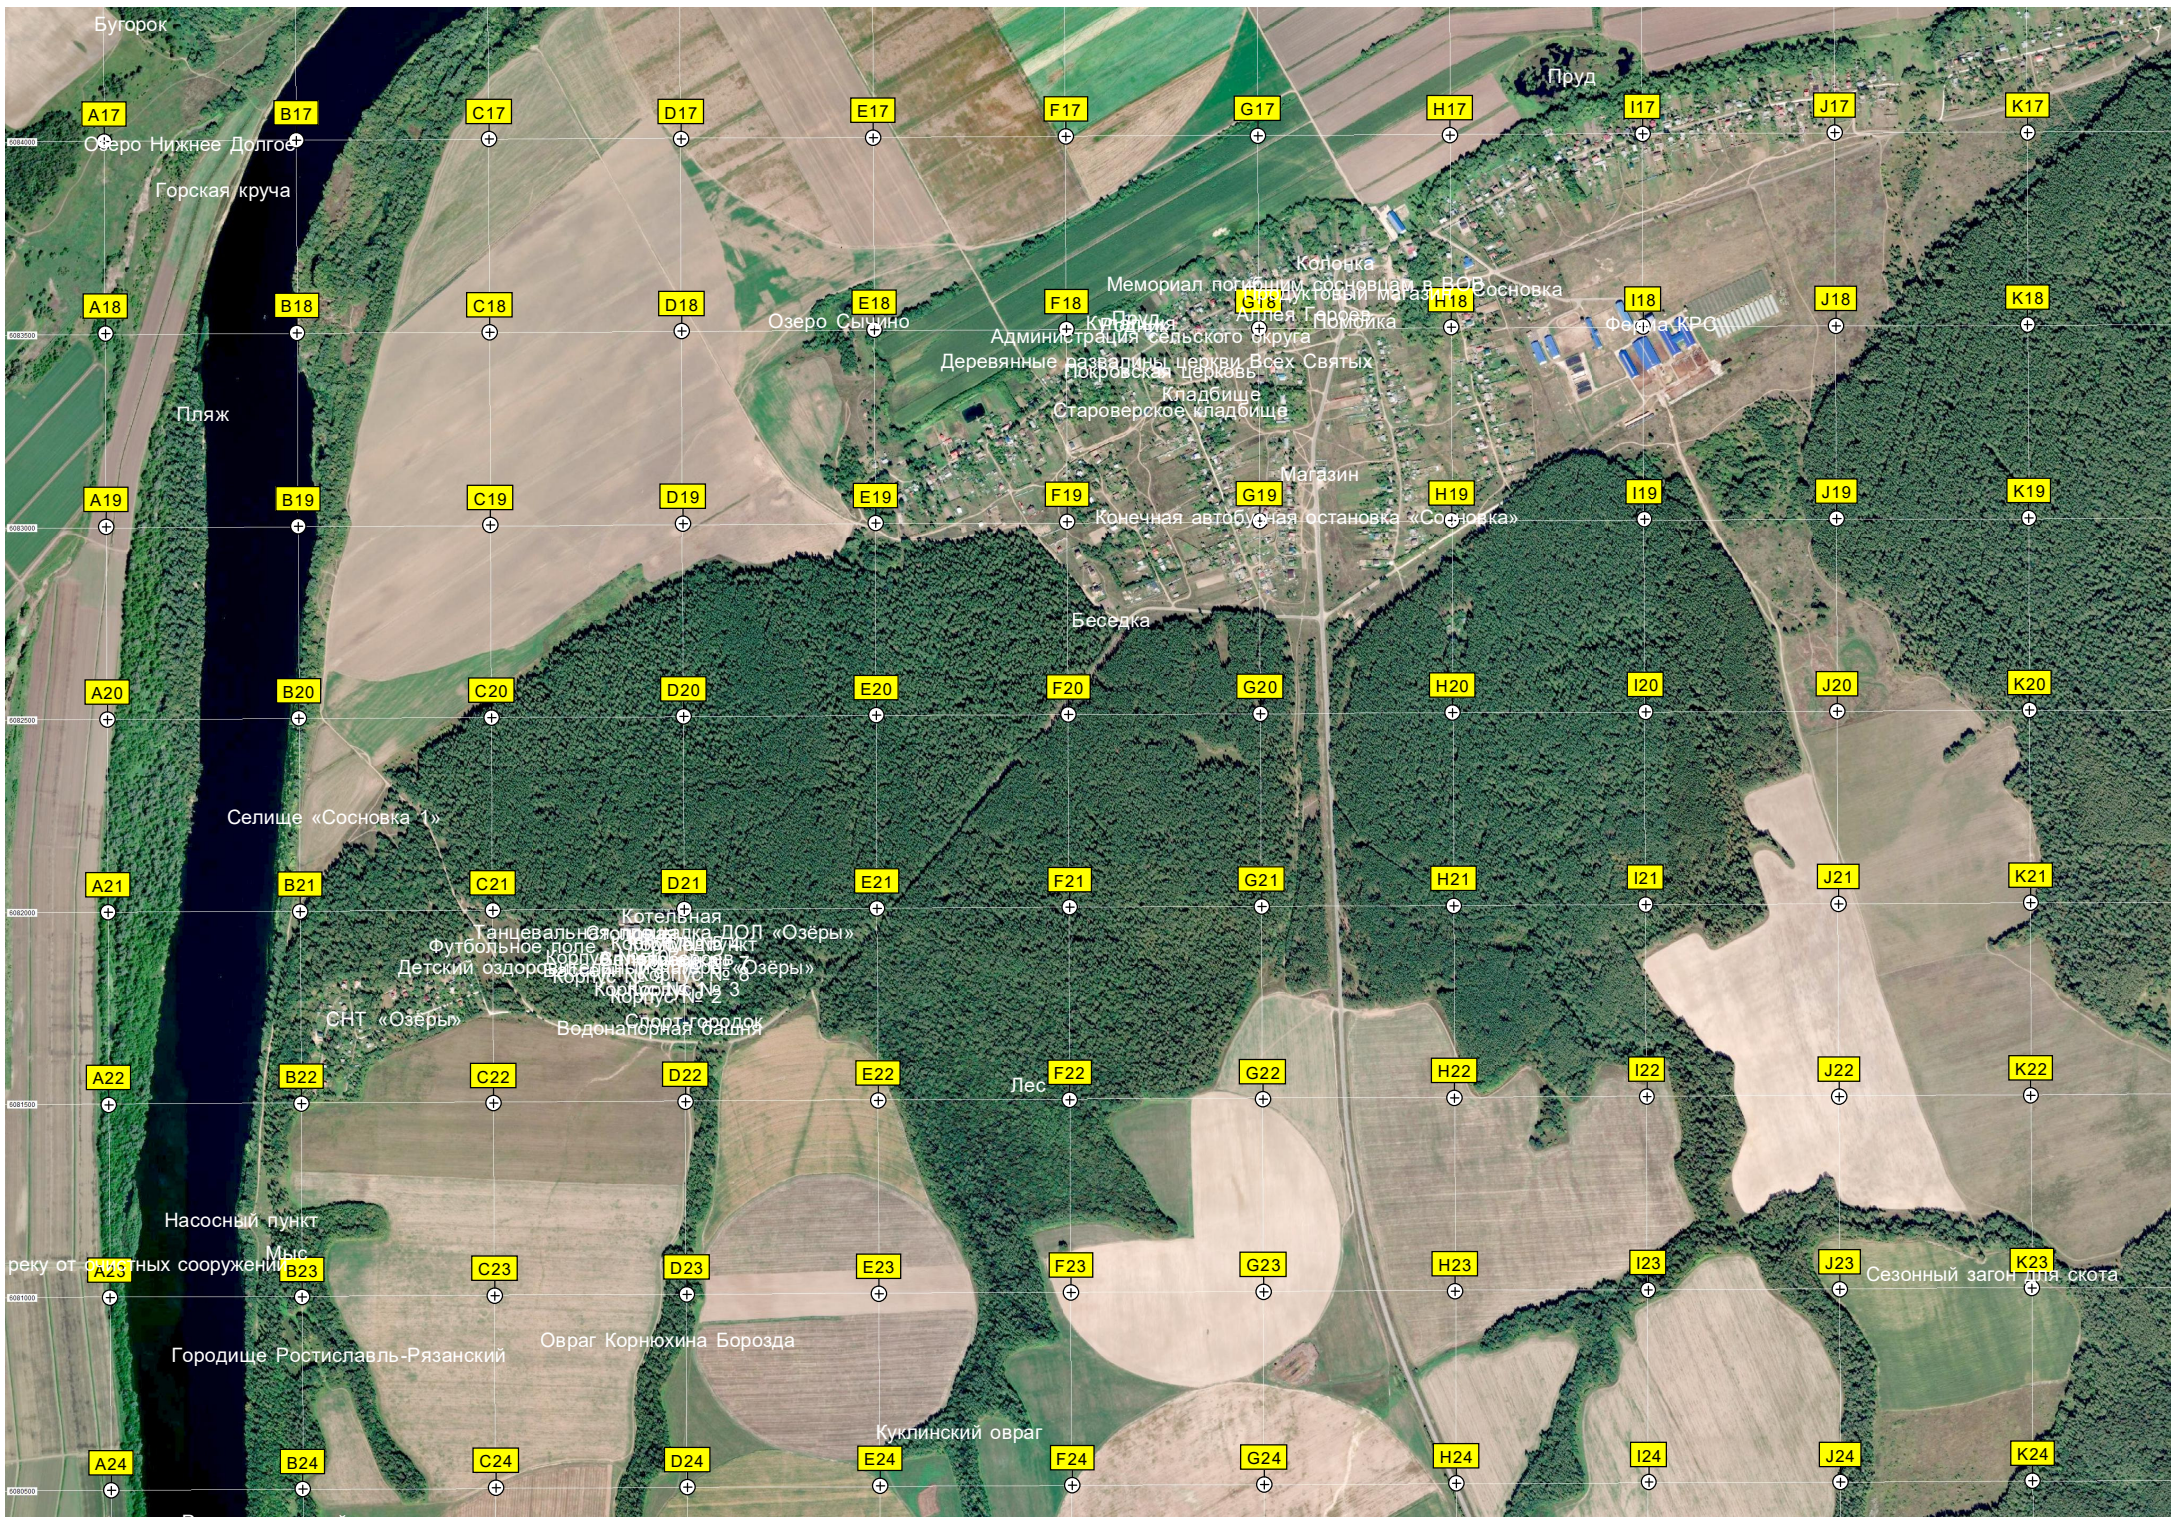

ур. Дубковская Гора

Заброшенная турбаза

Монастырь
Окопы времен Великой Отечественной войны

Остров Сенинский

Родник

Затопленная баржа

L9 M9 N9 O9 P9 Q9 R9 S9 T9 U9 V9 W9
авт.ост. «Поворот» «Жиливо»
авт.ост. «Будный парк Жиливо»
Родник
Пруд
авт.ост. «Жиливо-2»
Контейнер для мусора
Шлагбаум
Л10 M10 N10 O10 P10 Q10 R10 S10 T10 U10 V10 W10
авт.ост. «Жиливо-1»
Газеходный паром
Жиливо
Пруд
Озеро Долгое
Государственный природный заказник «Лесной массив в междуречье р. Оки и р. Осётр»
Остатки Дригали и прачечная
Медпункт (изолятор)
Стеловая
Площадка для проведения ДПН
Бывший КП
2-й корпус
Детская площадка
8-й корпус
Канализационный резервуар
Площадка для мусора
Площадка для тирберла
Л11 M11 N11 O11 P11 Q11 R11 S11 T11 U11 V11 W11
Озеро Рамо
Тренировочная площадка
Стоянка для автомобилей
Турбазы «Солнечная поляна»
Коттедж
Коттедж
Скульптура «Змей Горыныч»
Корпус
Л12 M12 N12 O12 P12 Q12 R12 S12 T12 U12 V12 W12
Недействующий паром
Забор
База отдыха «Сатурн»
База отдыха
Л13 M13 N13 O13 P13 Q13 R13 S13 T13 U13 V13 W13
Озеро Гати
Причал пионерлагеря «Ленинец»
Футбольно-пляжные базы «Солнечная поляна» и лагеря «Ленинец»
Открытая танцплощадка турбазы «Солнечная поляна»
Л14 M14 N14 O14 P14 Q14 R14 S14 T14 U14 V14 W14
Спортивный пляж «Спартак»
Поляна
Заброшенные домики турбазы
Л15 M15 N15 O15 P15 Q15 R15 S15 T15 U15 V15 W15
Пляж
Каскад ручья
Родники
Трегубово
Магазин
Причал Пляжика
Учебно-научная база «Трегубово»
СНТ «Песное»
Младшая в Бобровом
Участки в Бобровом
Заброшенный дом отдыха
Сооружения (бункер) неизвестного назначения
Л16 M16 N16 O16 P16 Q16 R16 S16 T16 U16 V16 W16
Городище Старой