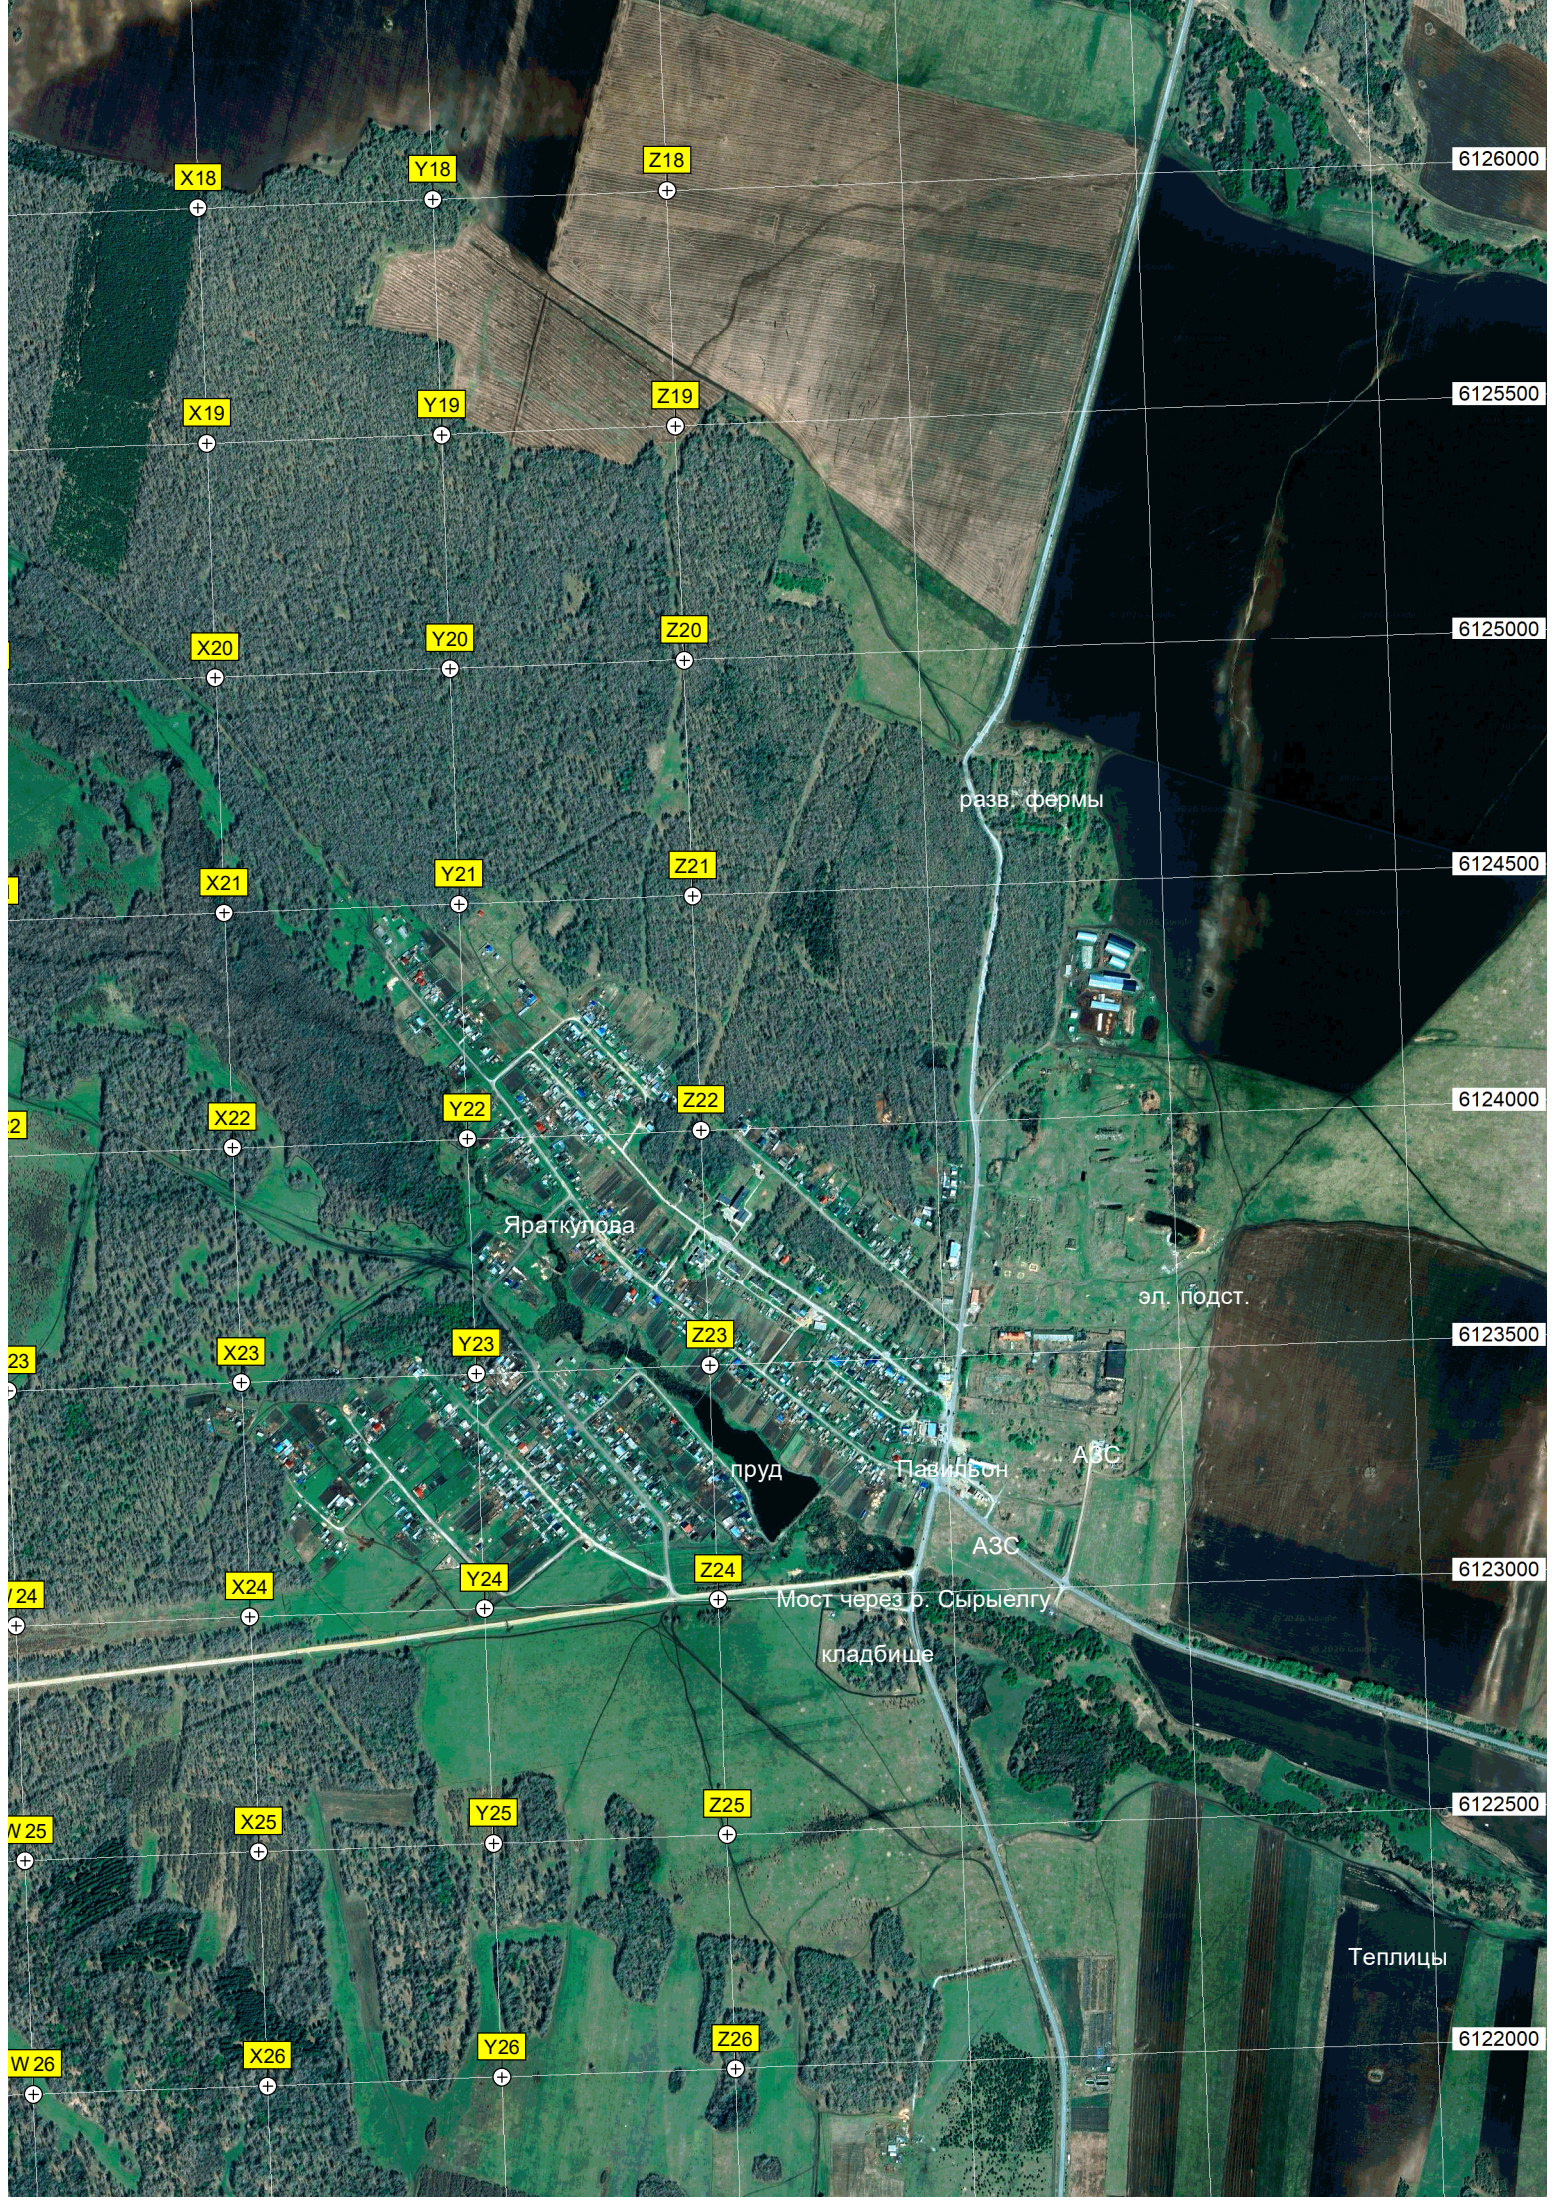

B24

C24

A25

B25

C25

Митин пруд

Рукотворный холм

X18