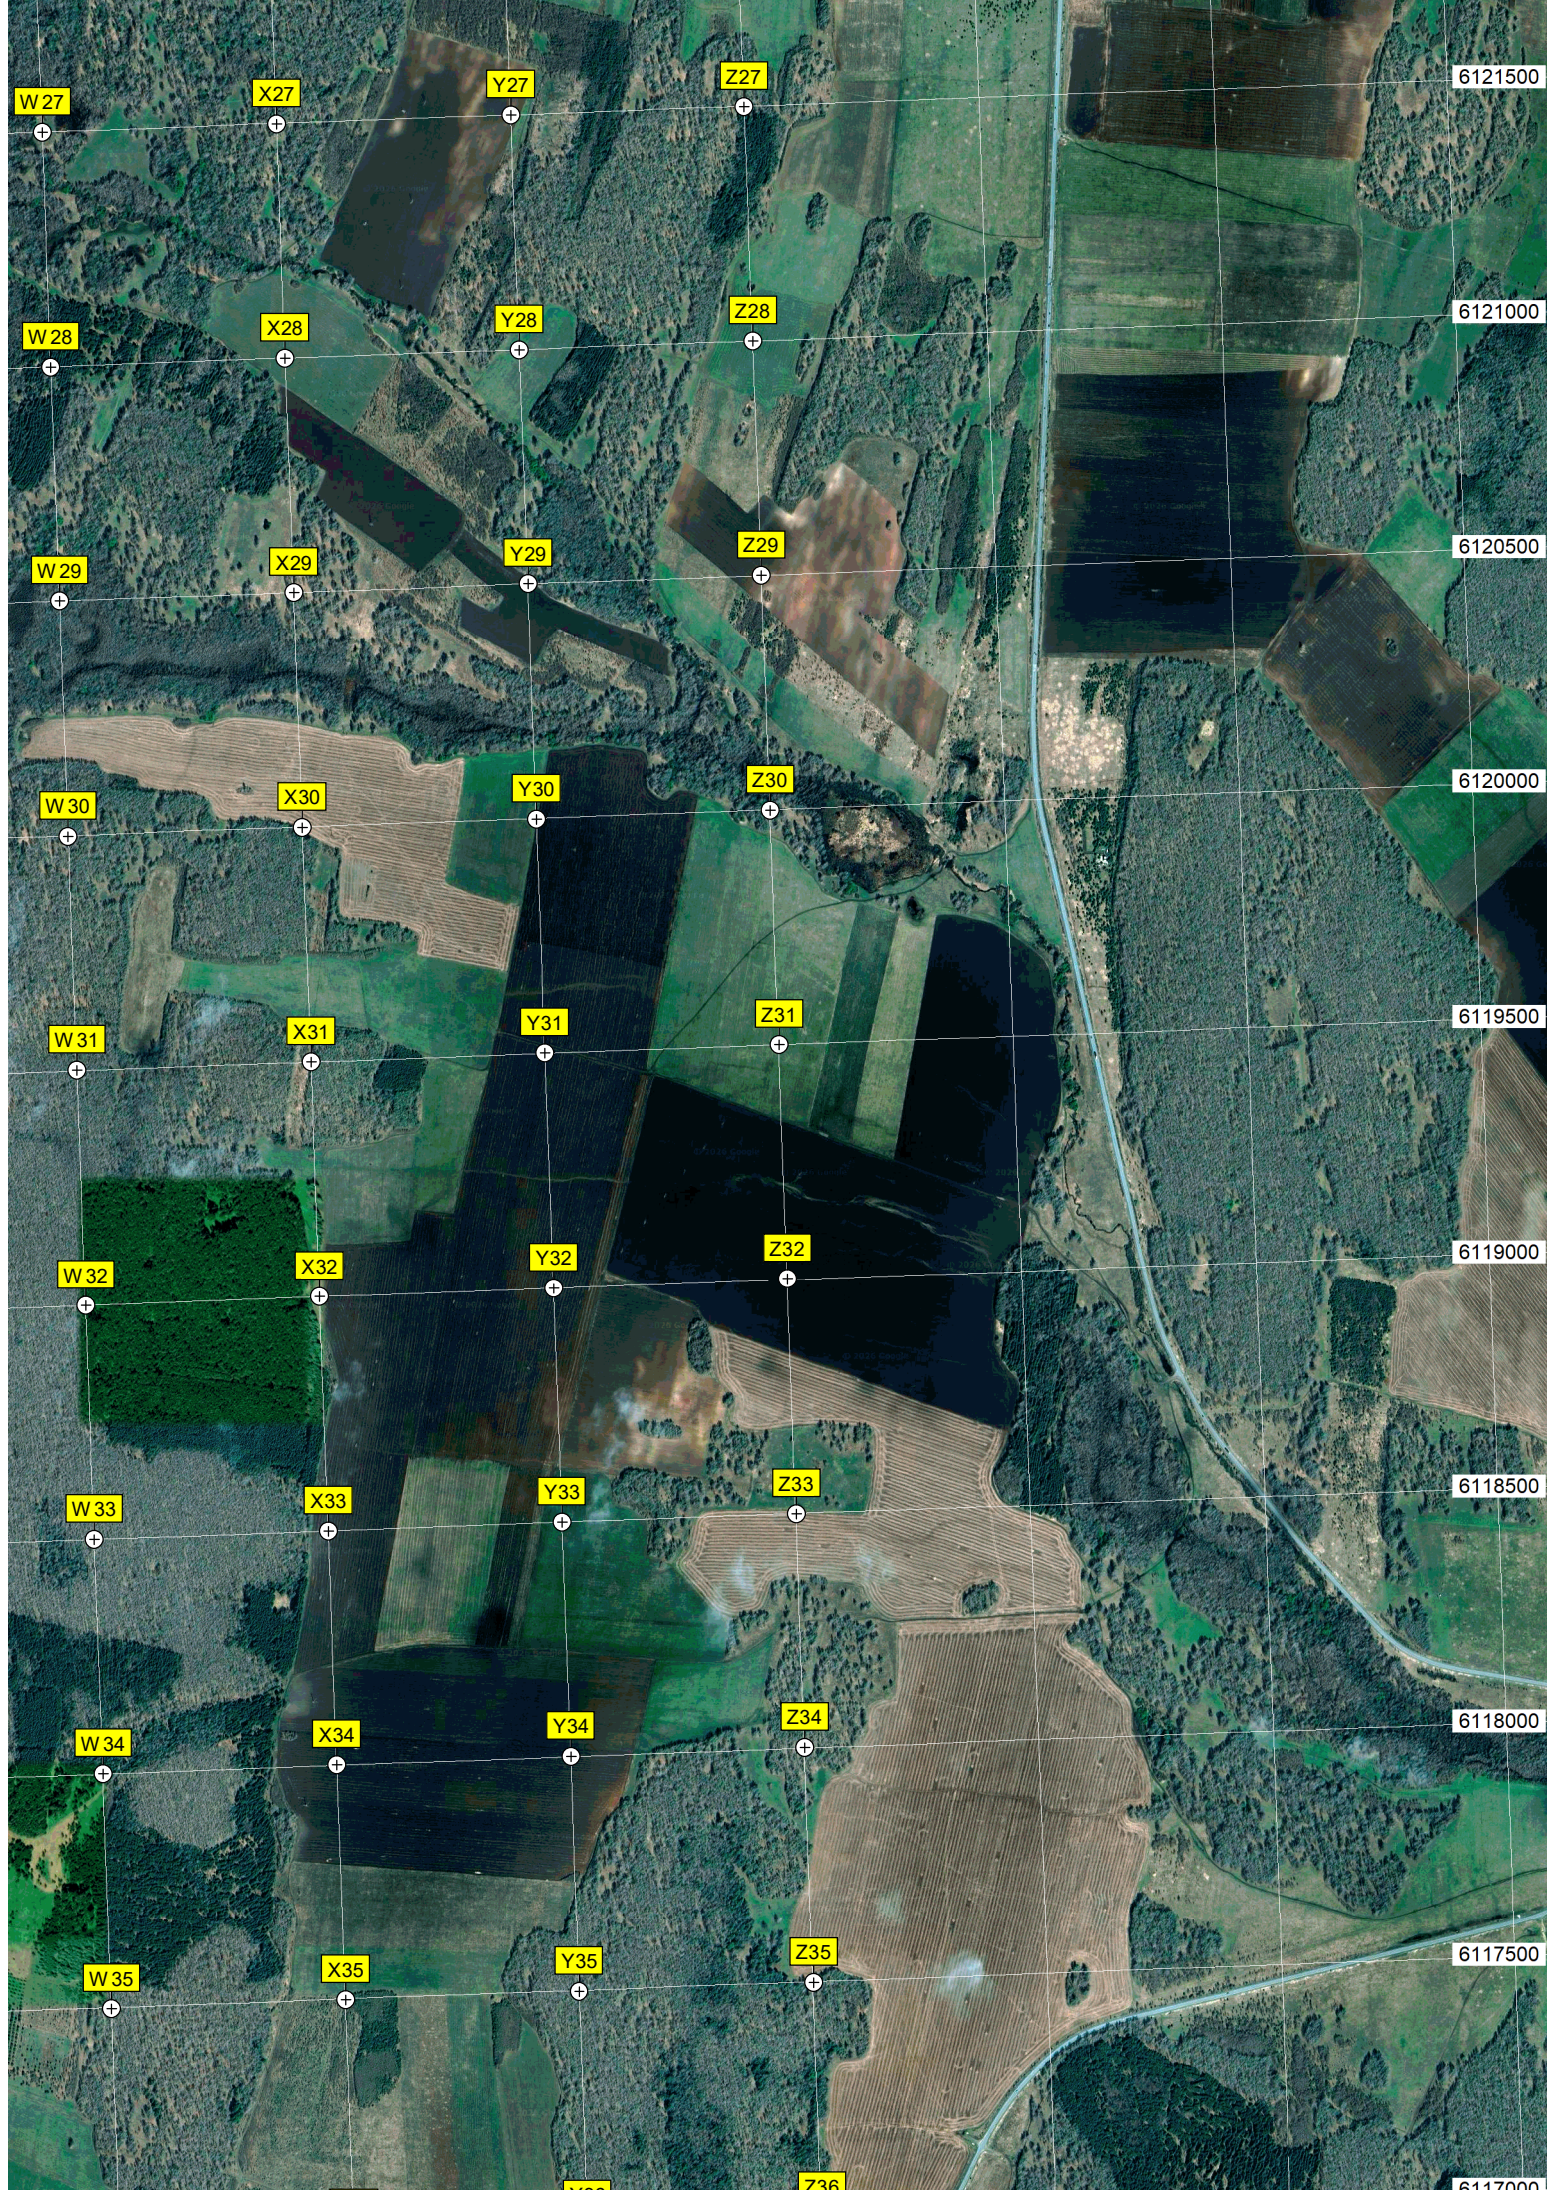

Мечеть

Брод А.С. Тушкина

СОЛ Парус ЧелГУ

Дикий пляж, палаточный городок
бывш. Стоянка на озере

го государственного

ш. китайские теплицы

W 27

X27