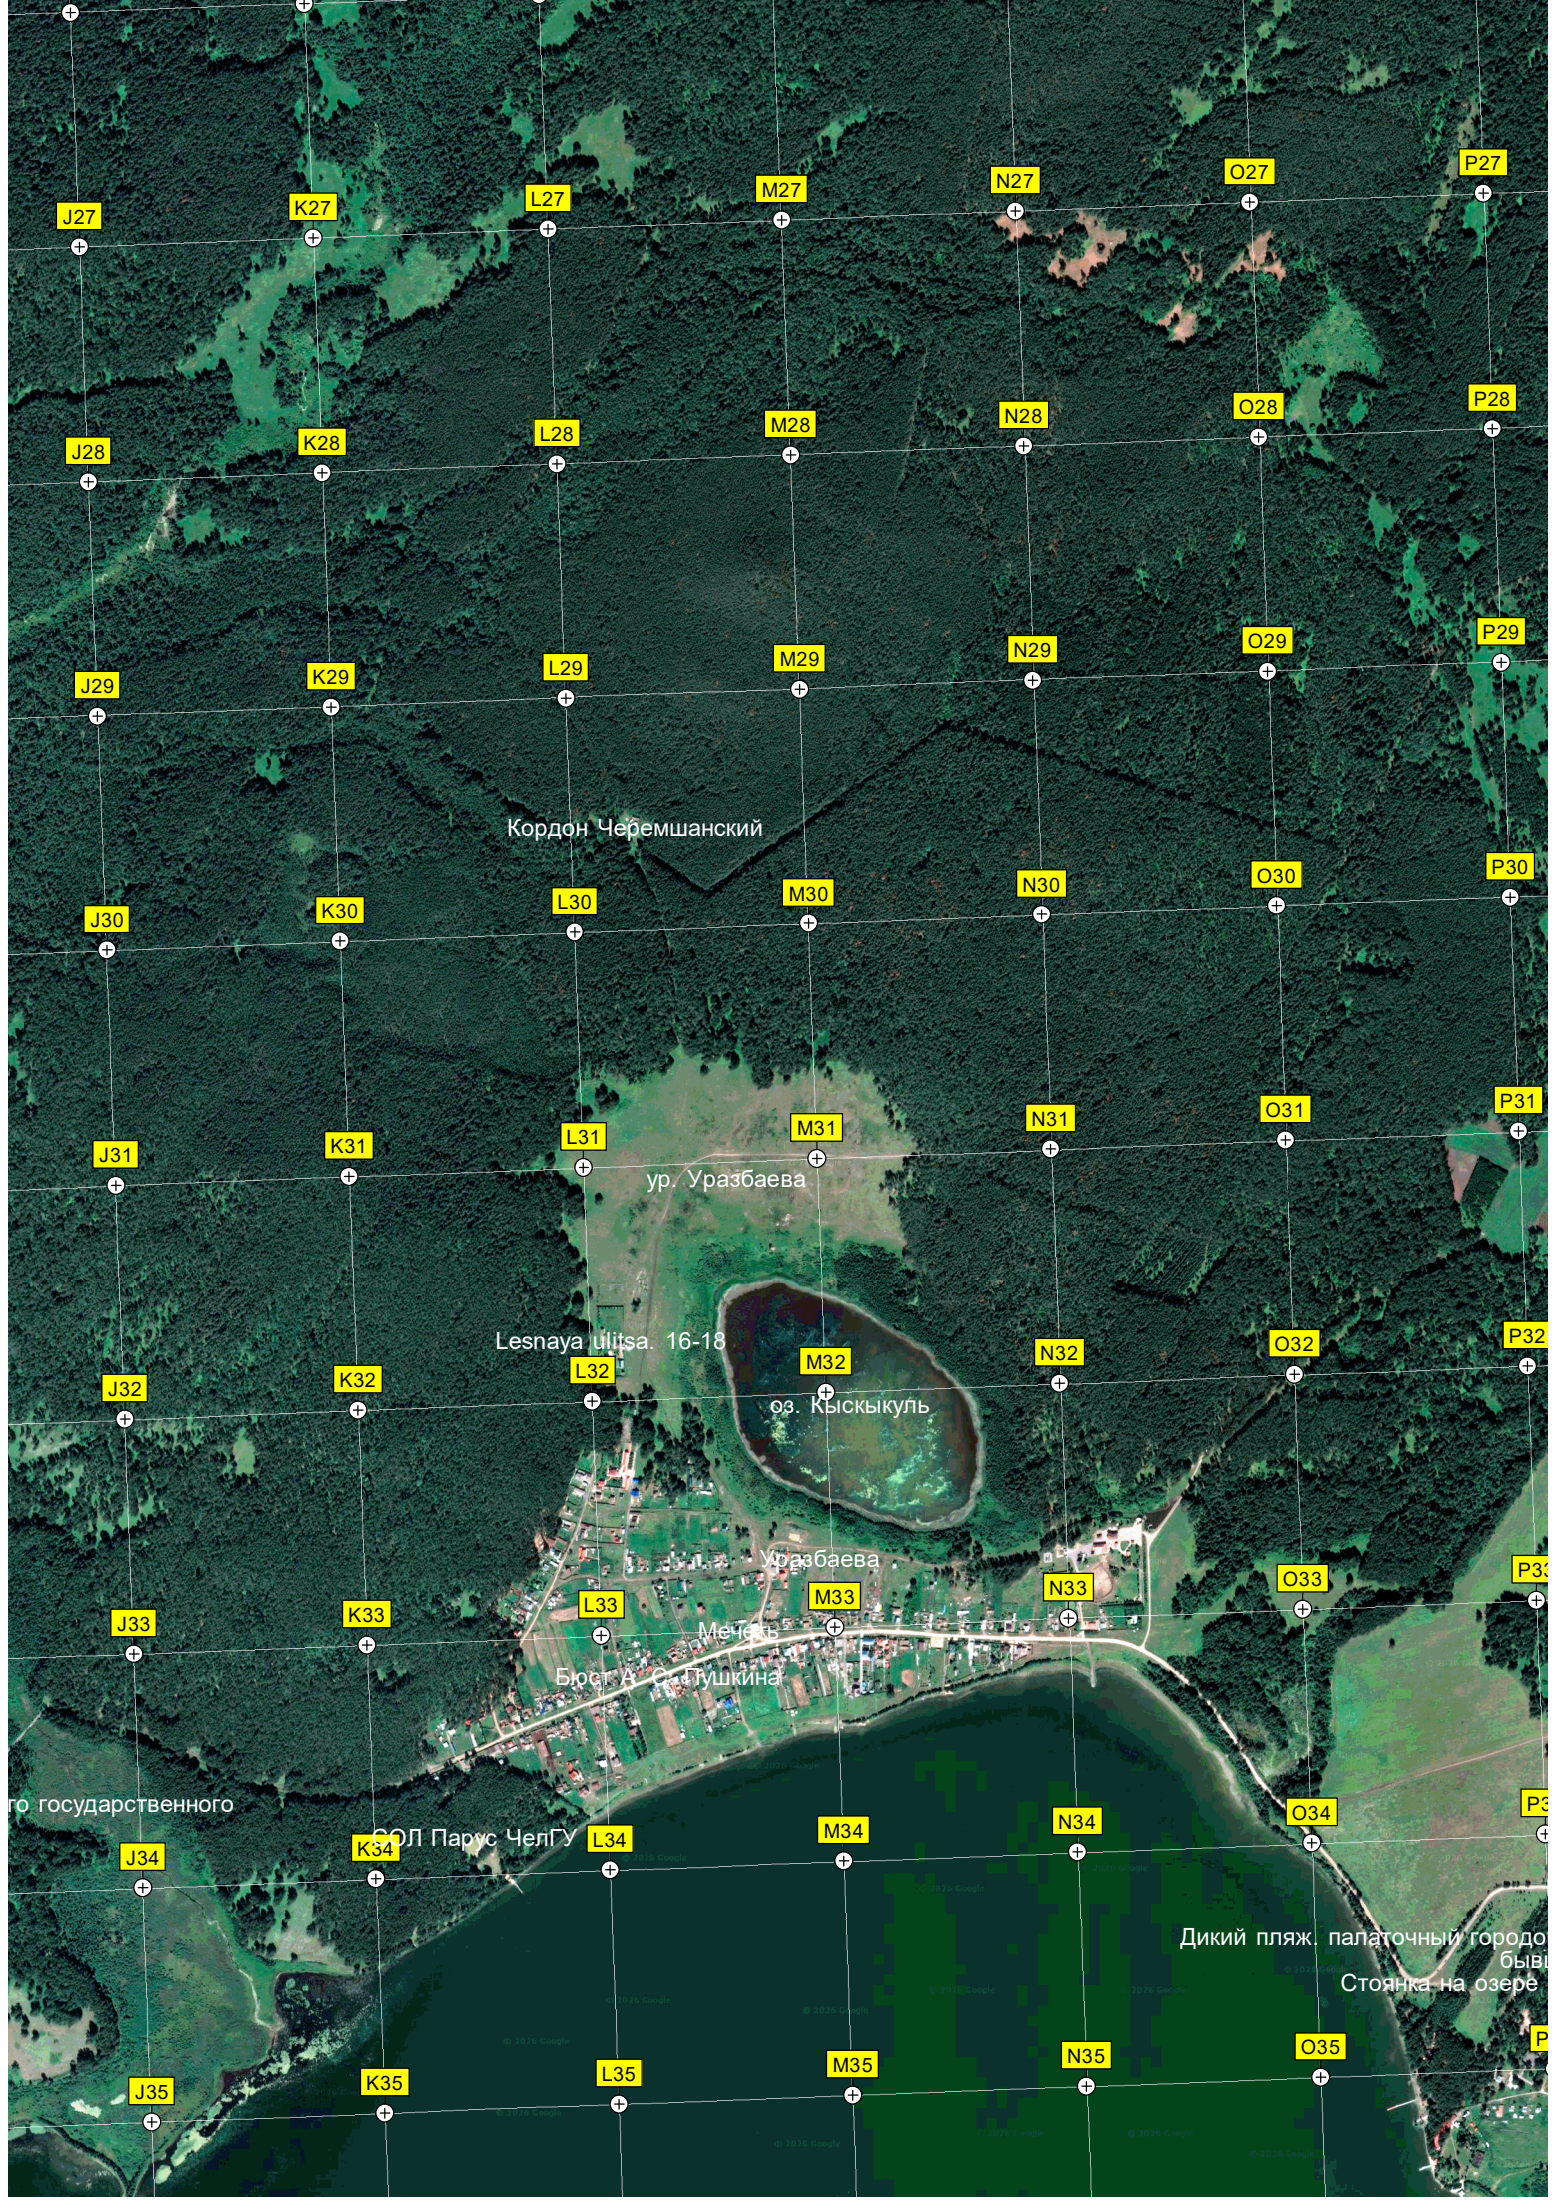

Остатки фундамента кобальтового источника

разв. автозаправочной станции биостанции

Скала Кораблик

Кордон охраны Ильменско

J27

K27

L27

M27