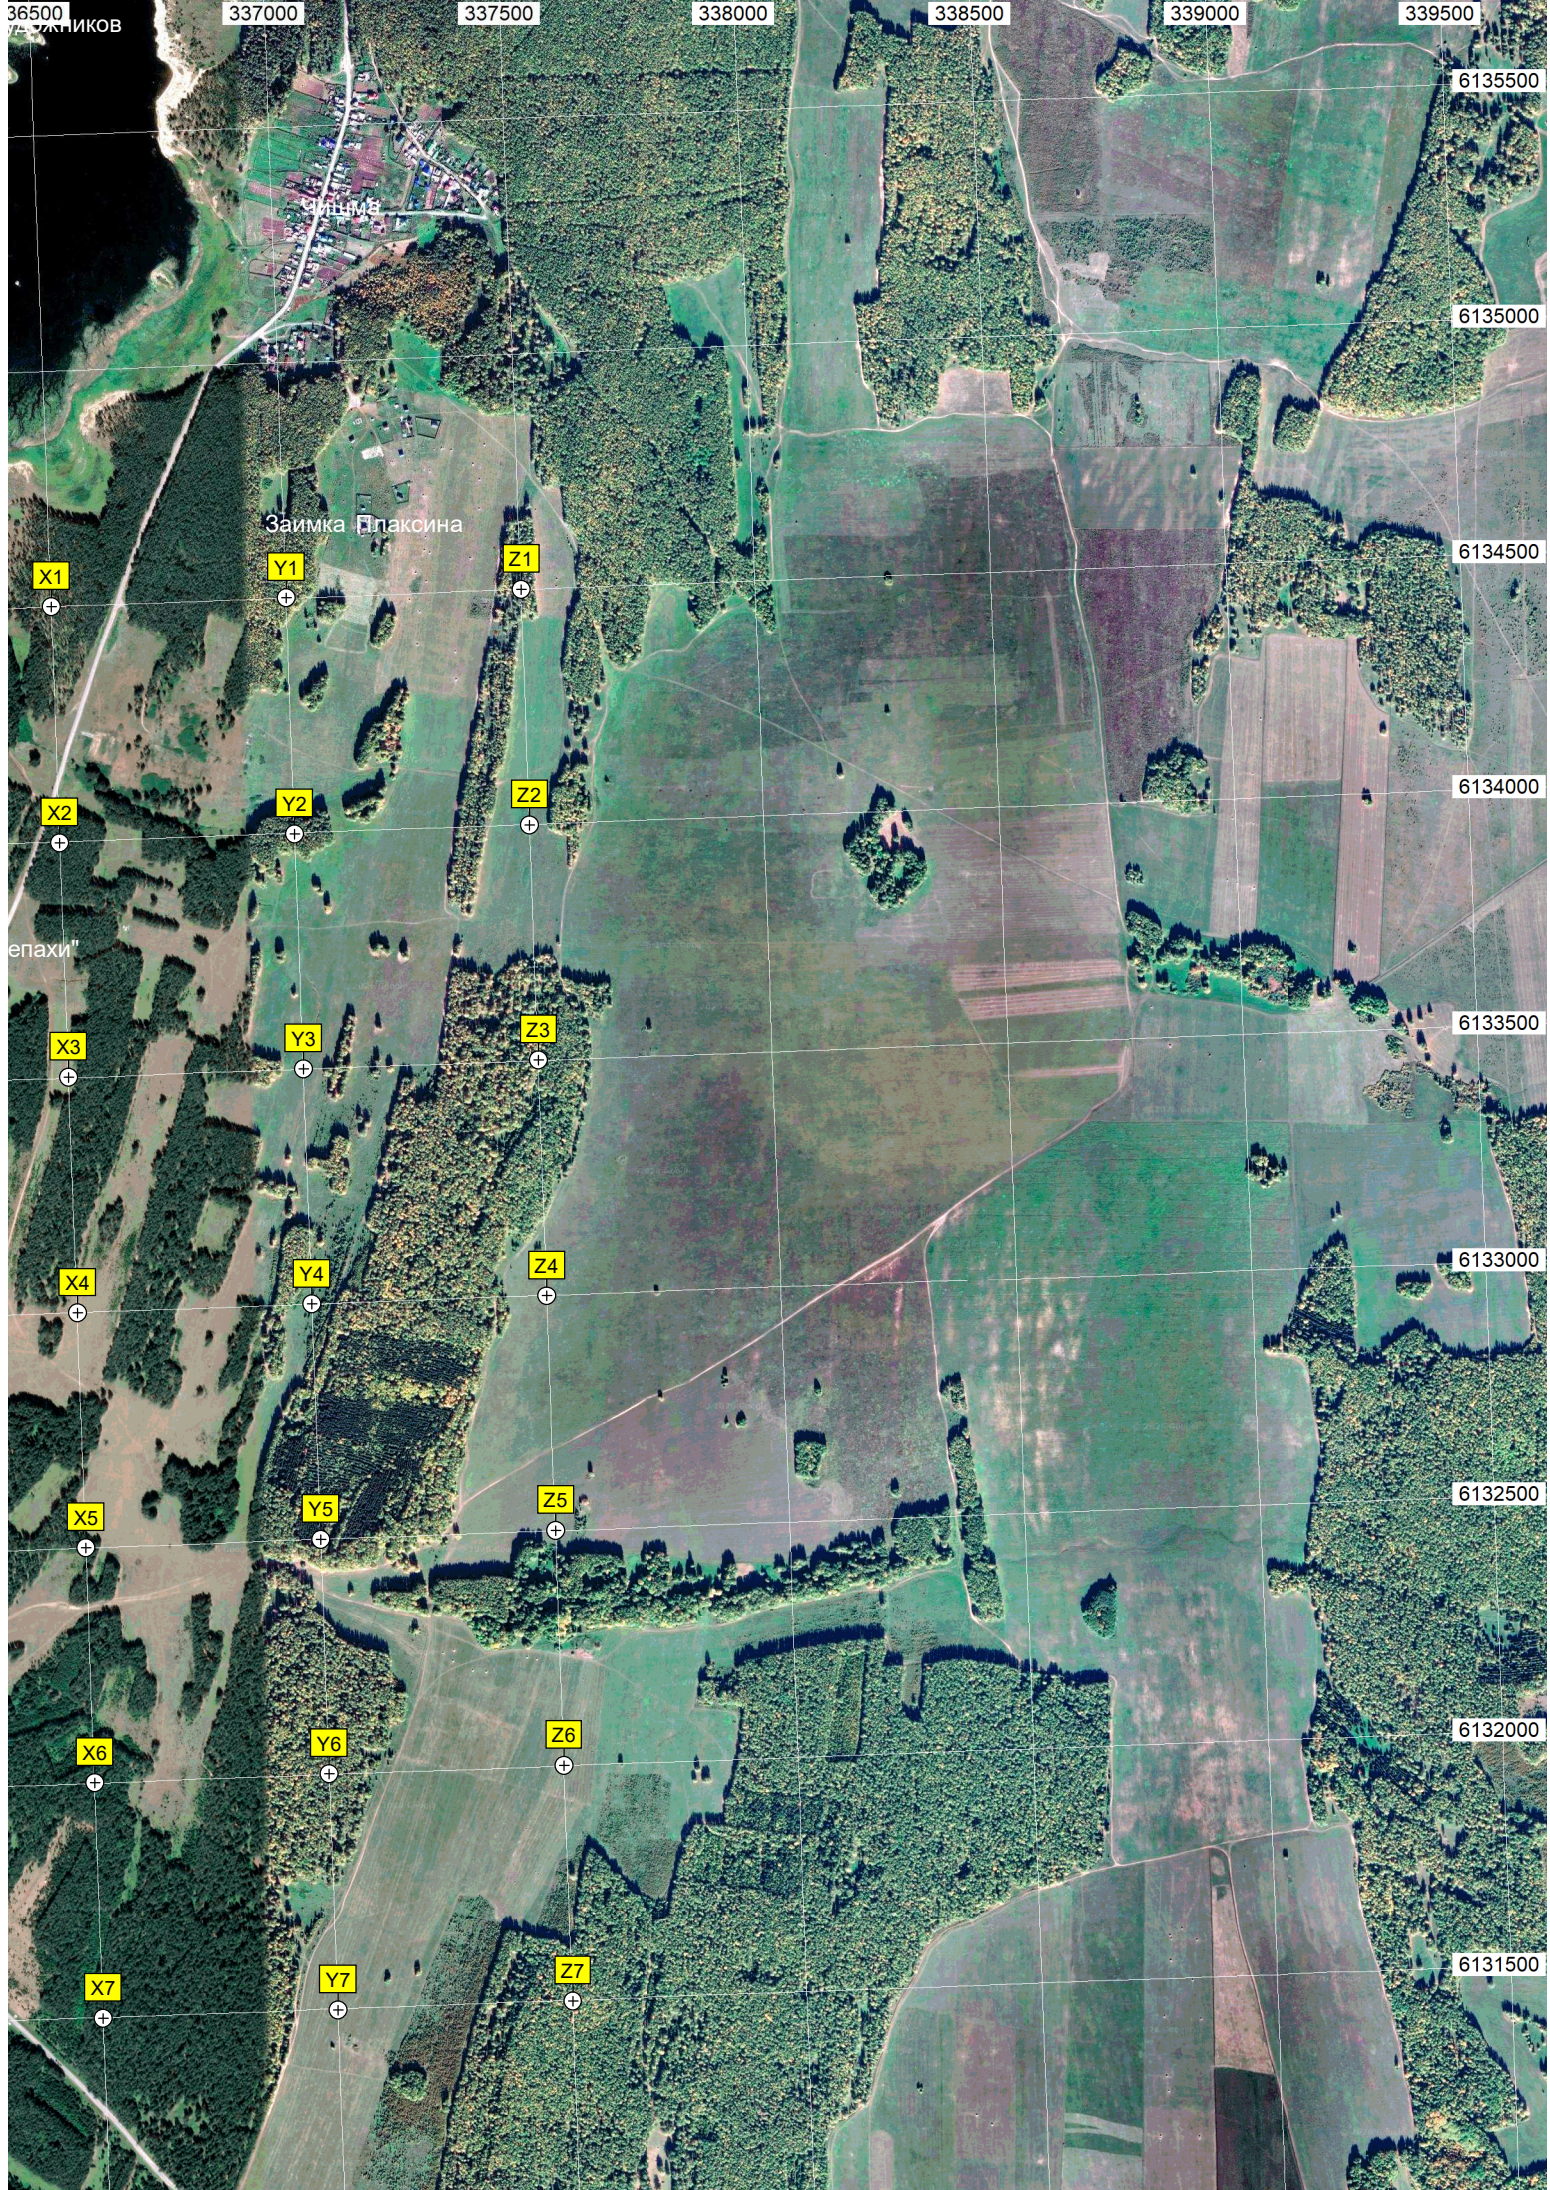

36500

337000

337500

338000

338500

339000

339500

6135500

6135000

6134500

6134000

6133500

6133000

6132500

6132000

6131500

Займка Плаксіна

X1

Y1

Z1

X2

Y2

Z2

X3

Y3

Z3

X4

Y4

Z4

X5

Y5

Z5

X6

Y6

Z6

X7

Y7

Z7

епахи"