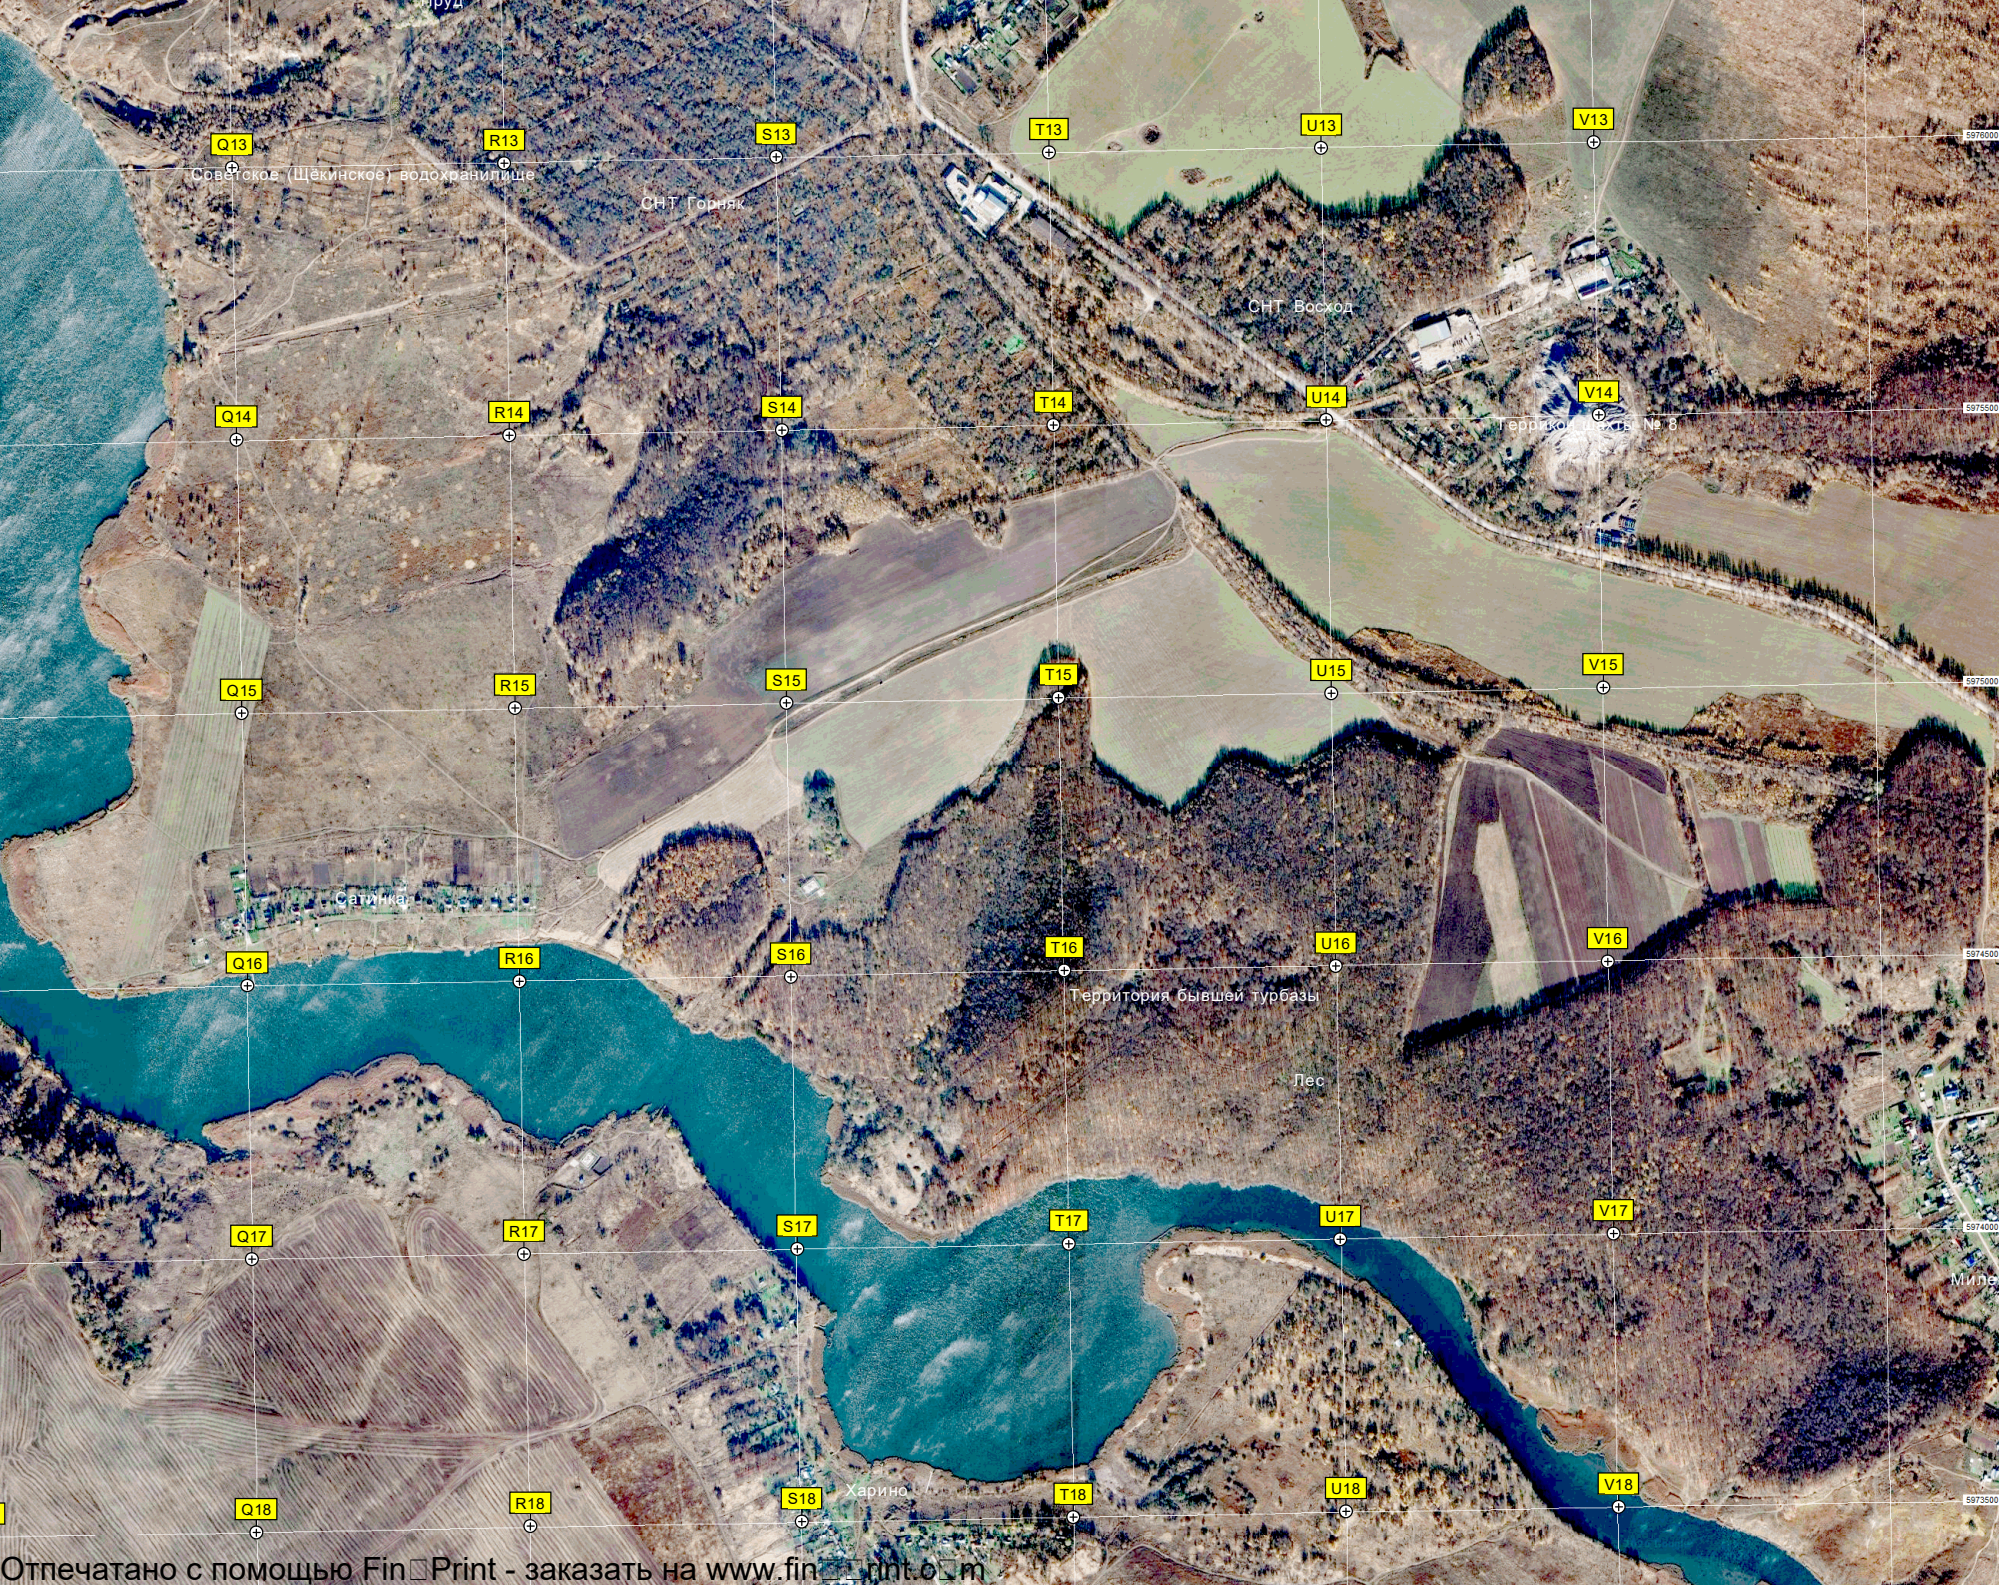

заброшенный яблоневый сад

Садоводческое товарищество "Восход"

Лес

Сухоньково

Спидина

Совхоз АО Тулаэлектрохимоблеспечение

H19

I19

Садовы

Лес

Террикон шахты 19

Борисовка

Руины водокачки

Q19

R19

S19