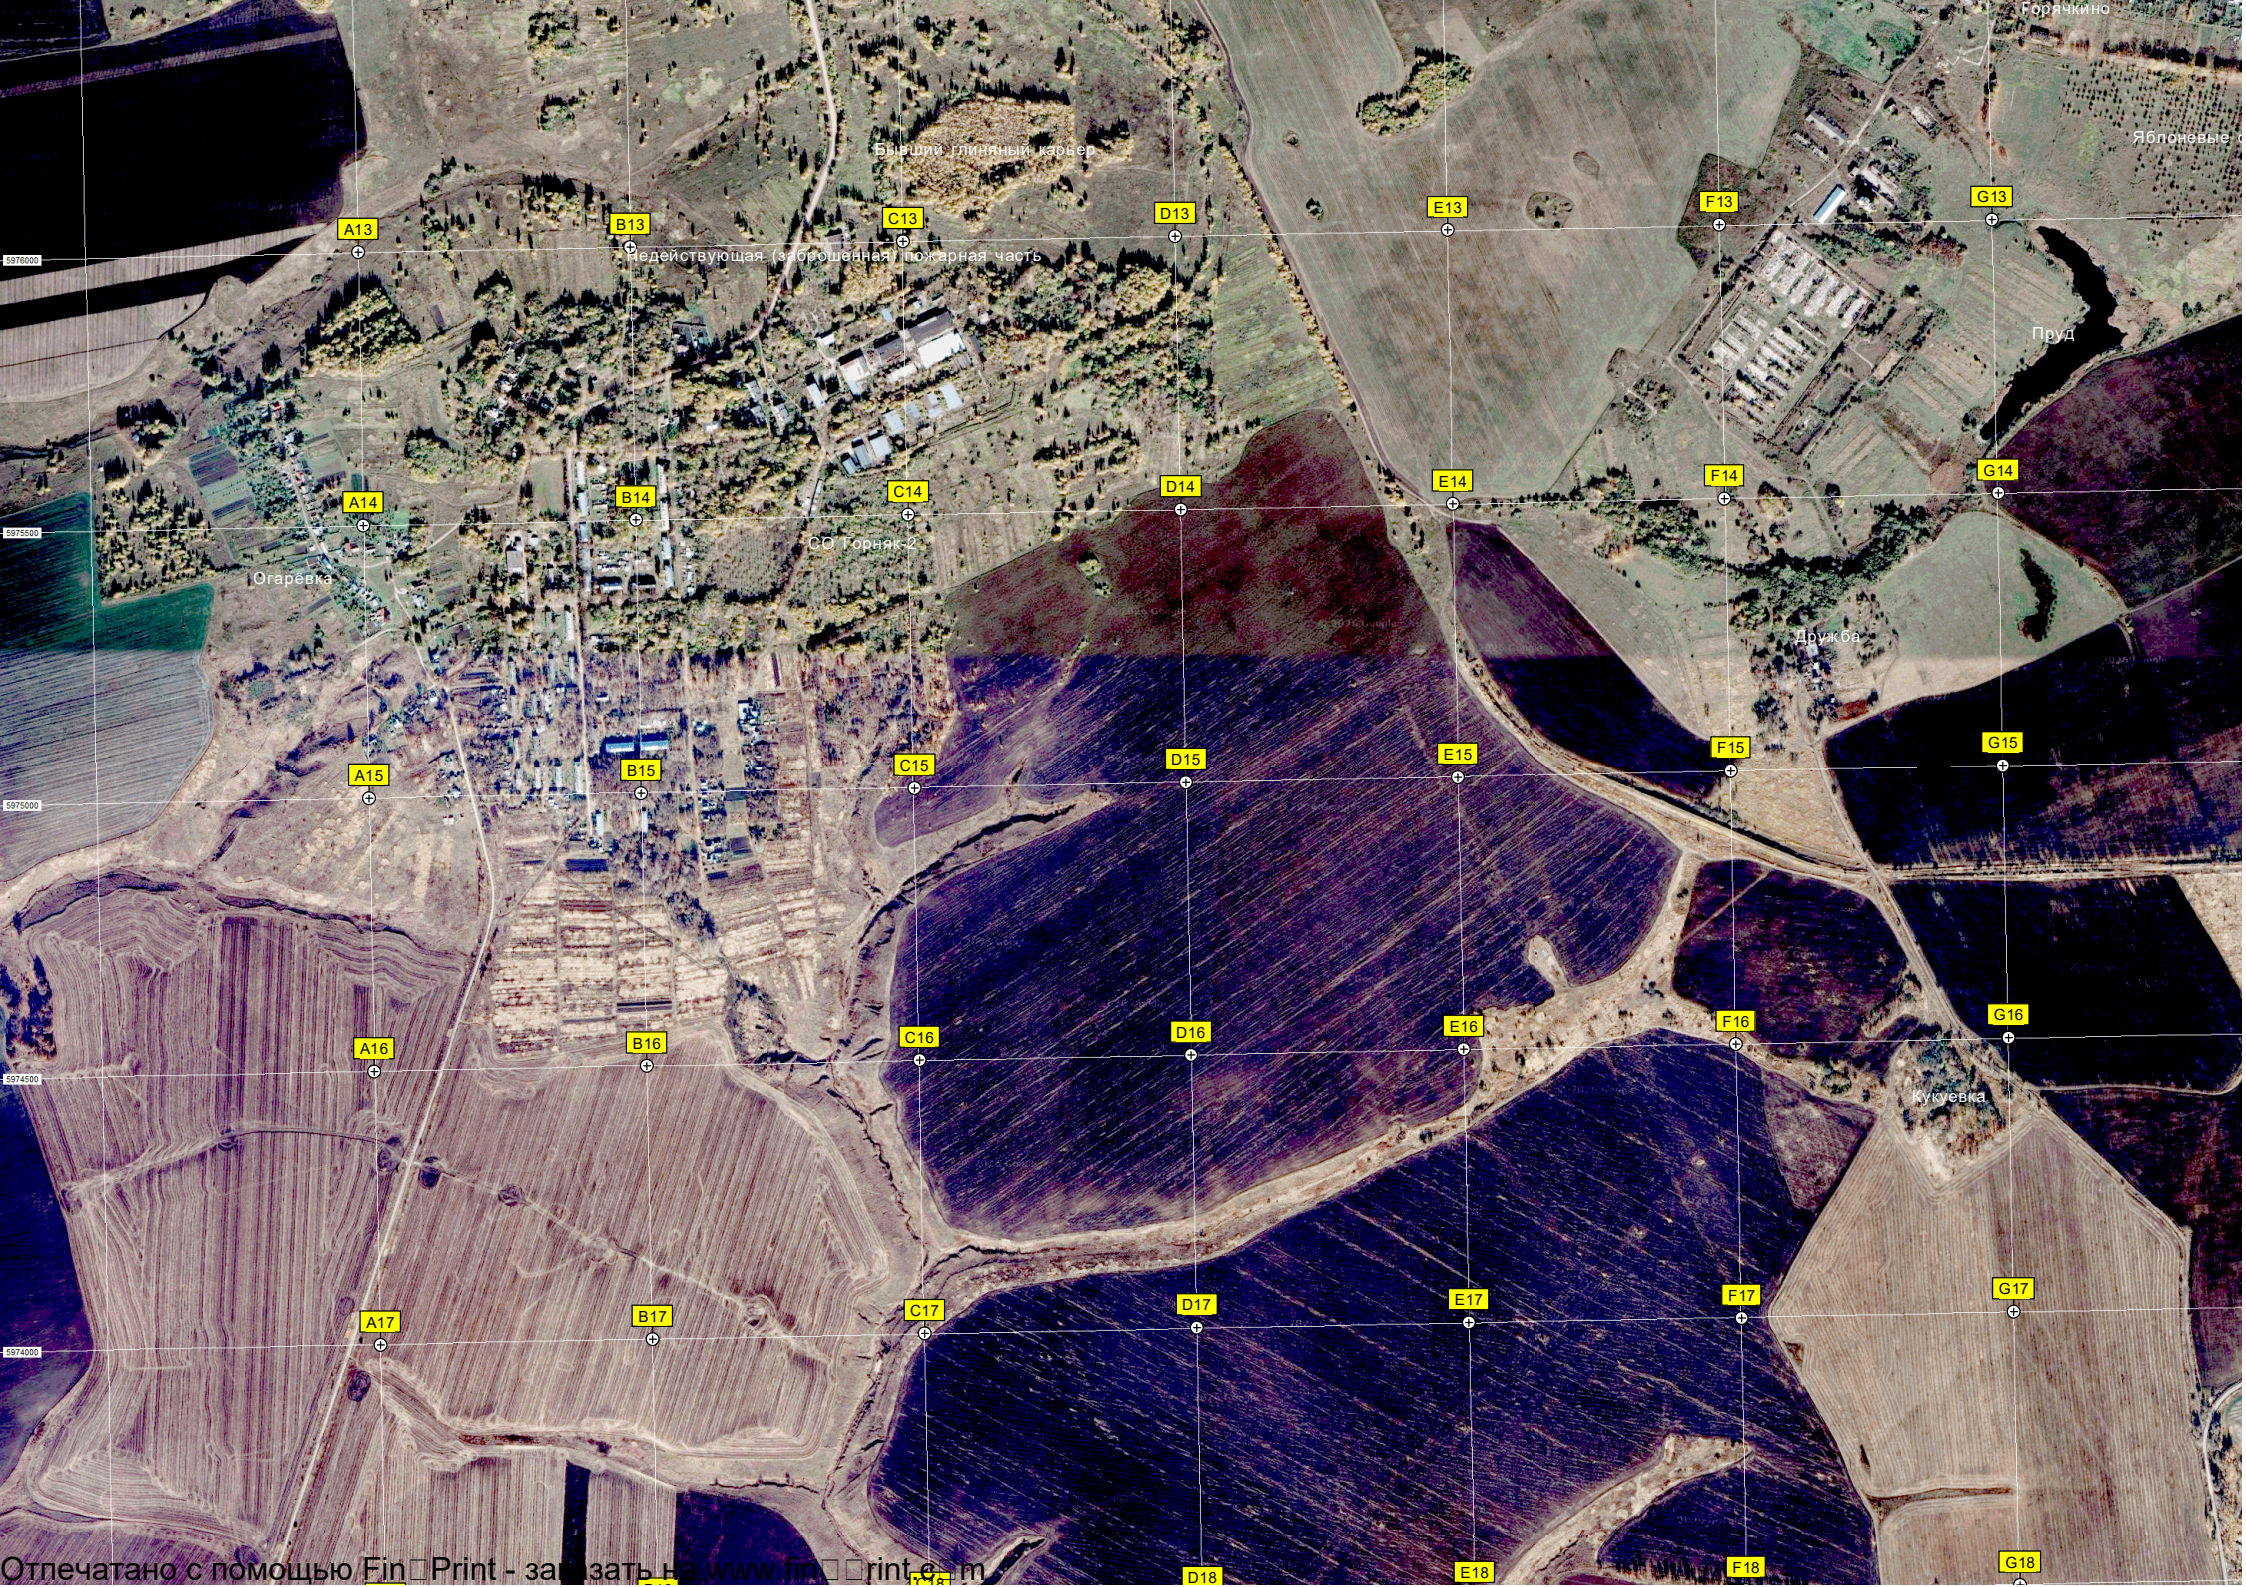

H12

Террикон шахты № 11

Террикон шахты № 10

Водонапорная башня

Водонапорная башня Рожновского
Террикон шахты № 12

Кедринский пруд

Пороховые склады

Круглая

Деревянный сарай

Кутерька

Очистные сооружения

Дом культуры

Террикон шахты № 9

Стела совхоз Советский

Админ. Аграция

Бывший глиняный карьер