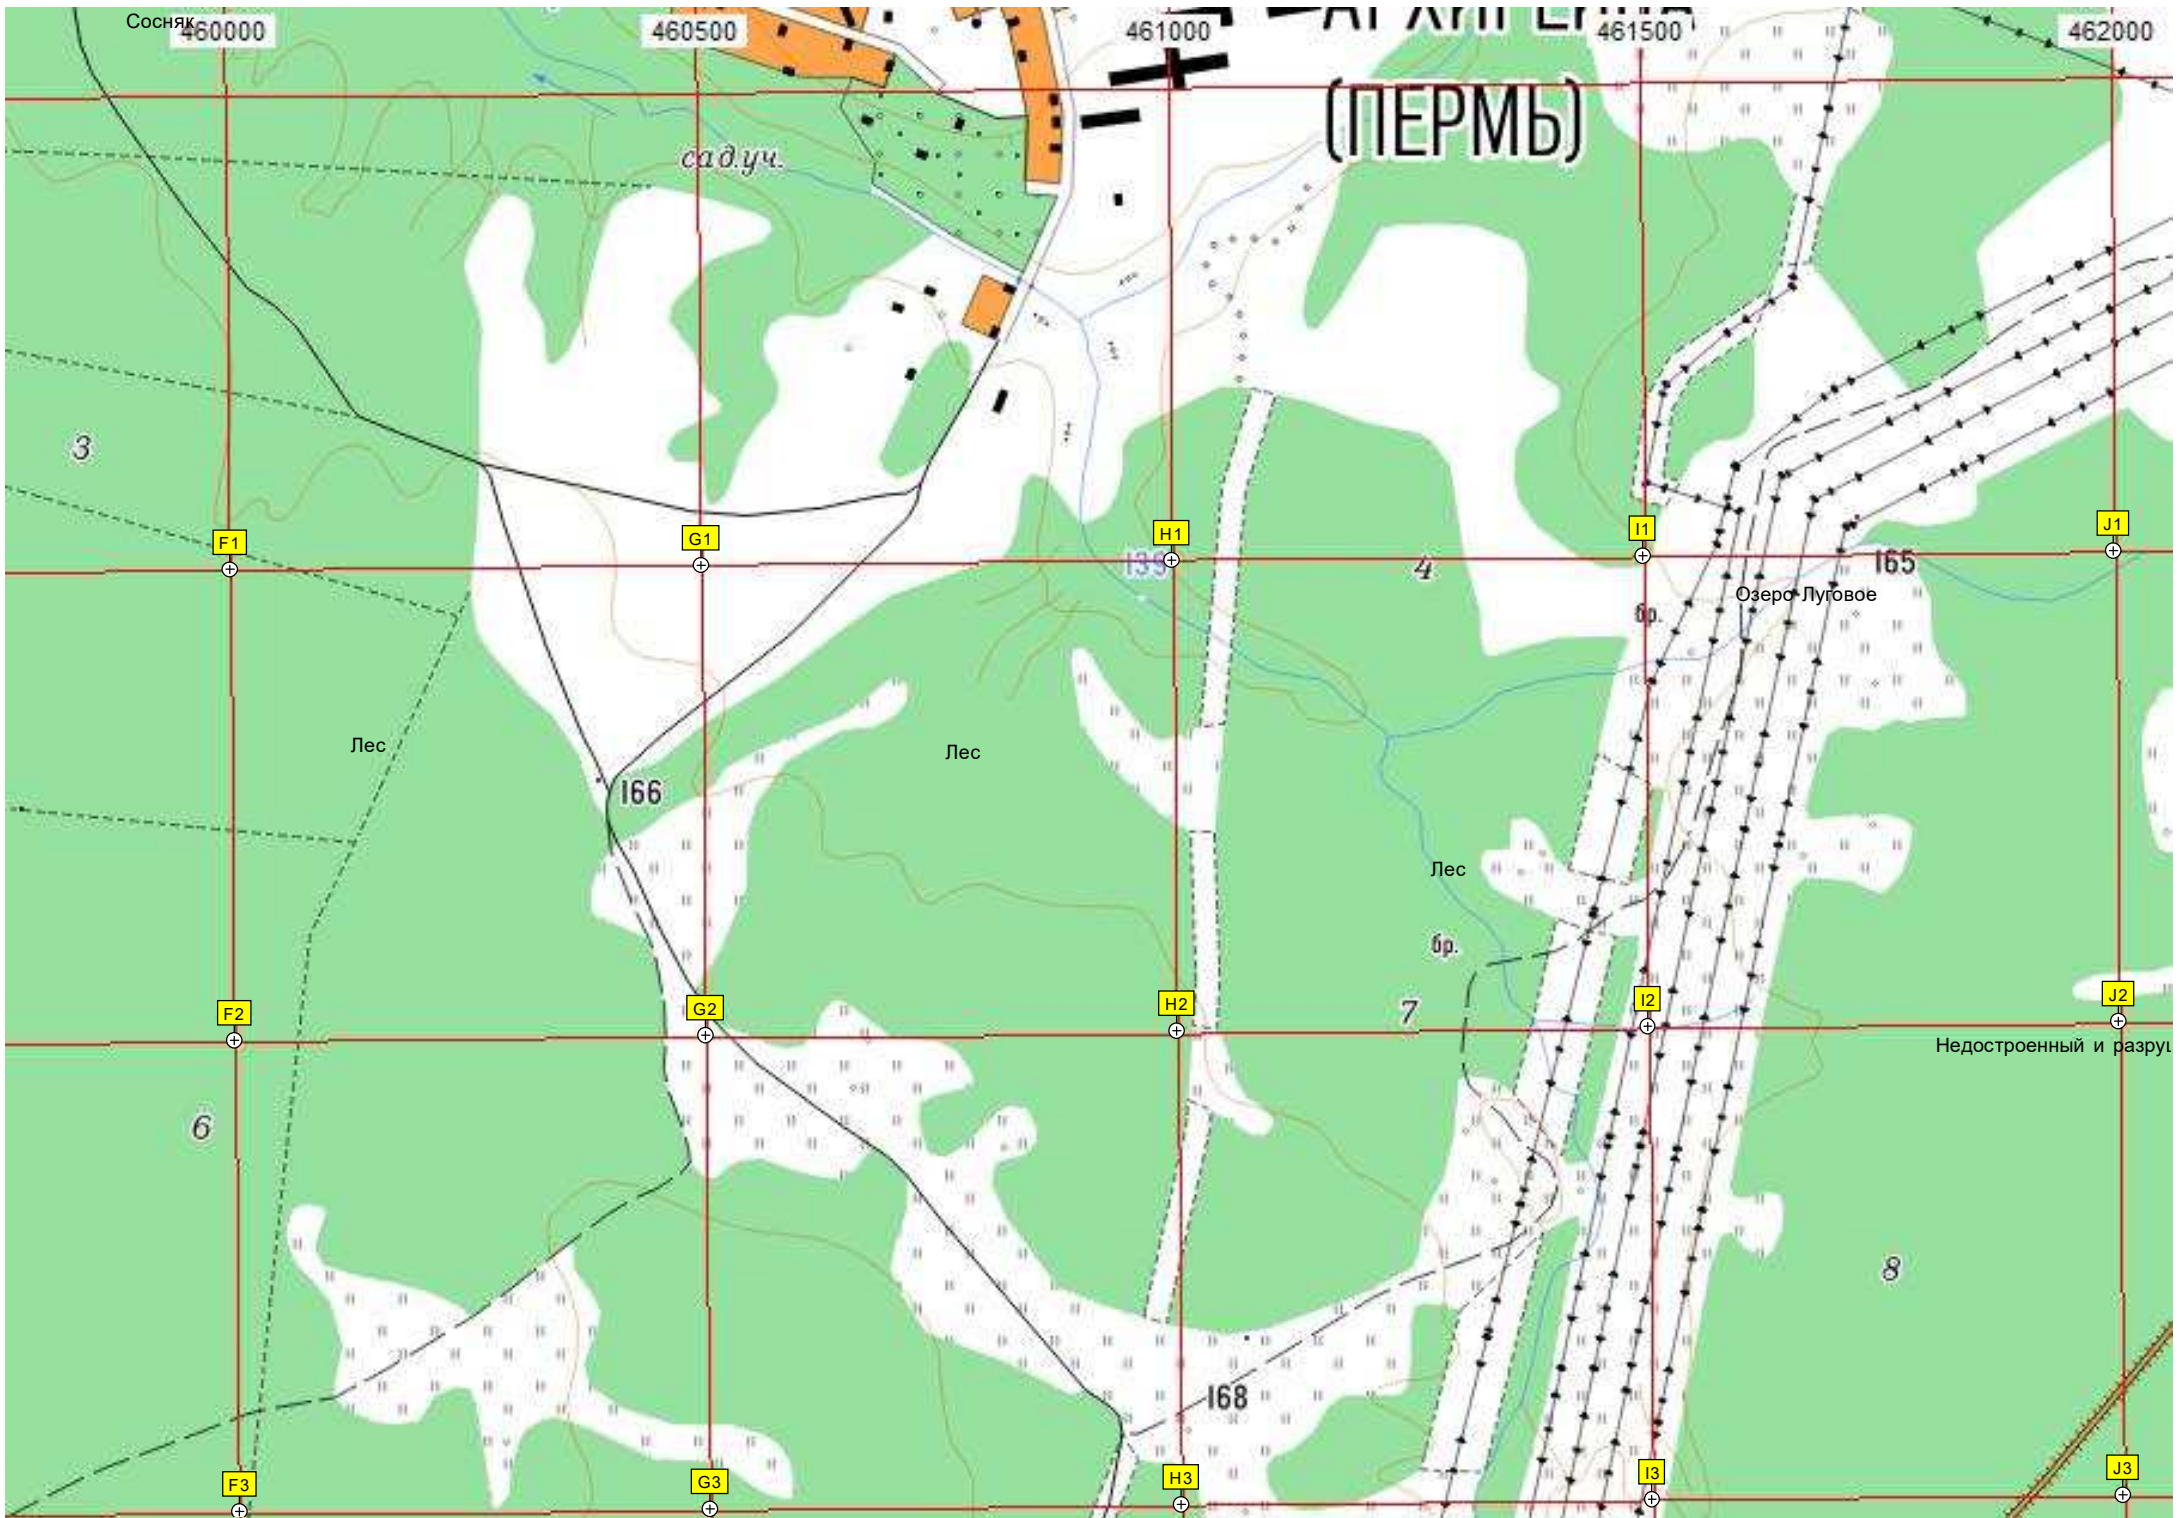

2

СНТ Коллективный сад № 6/2

(ПЕРМЬ)

Сосняк 460000

460500

461000

461500

462000