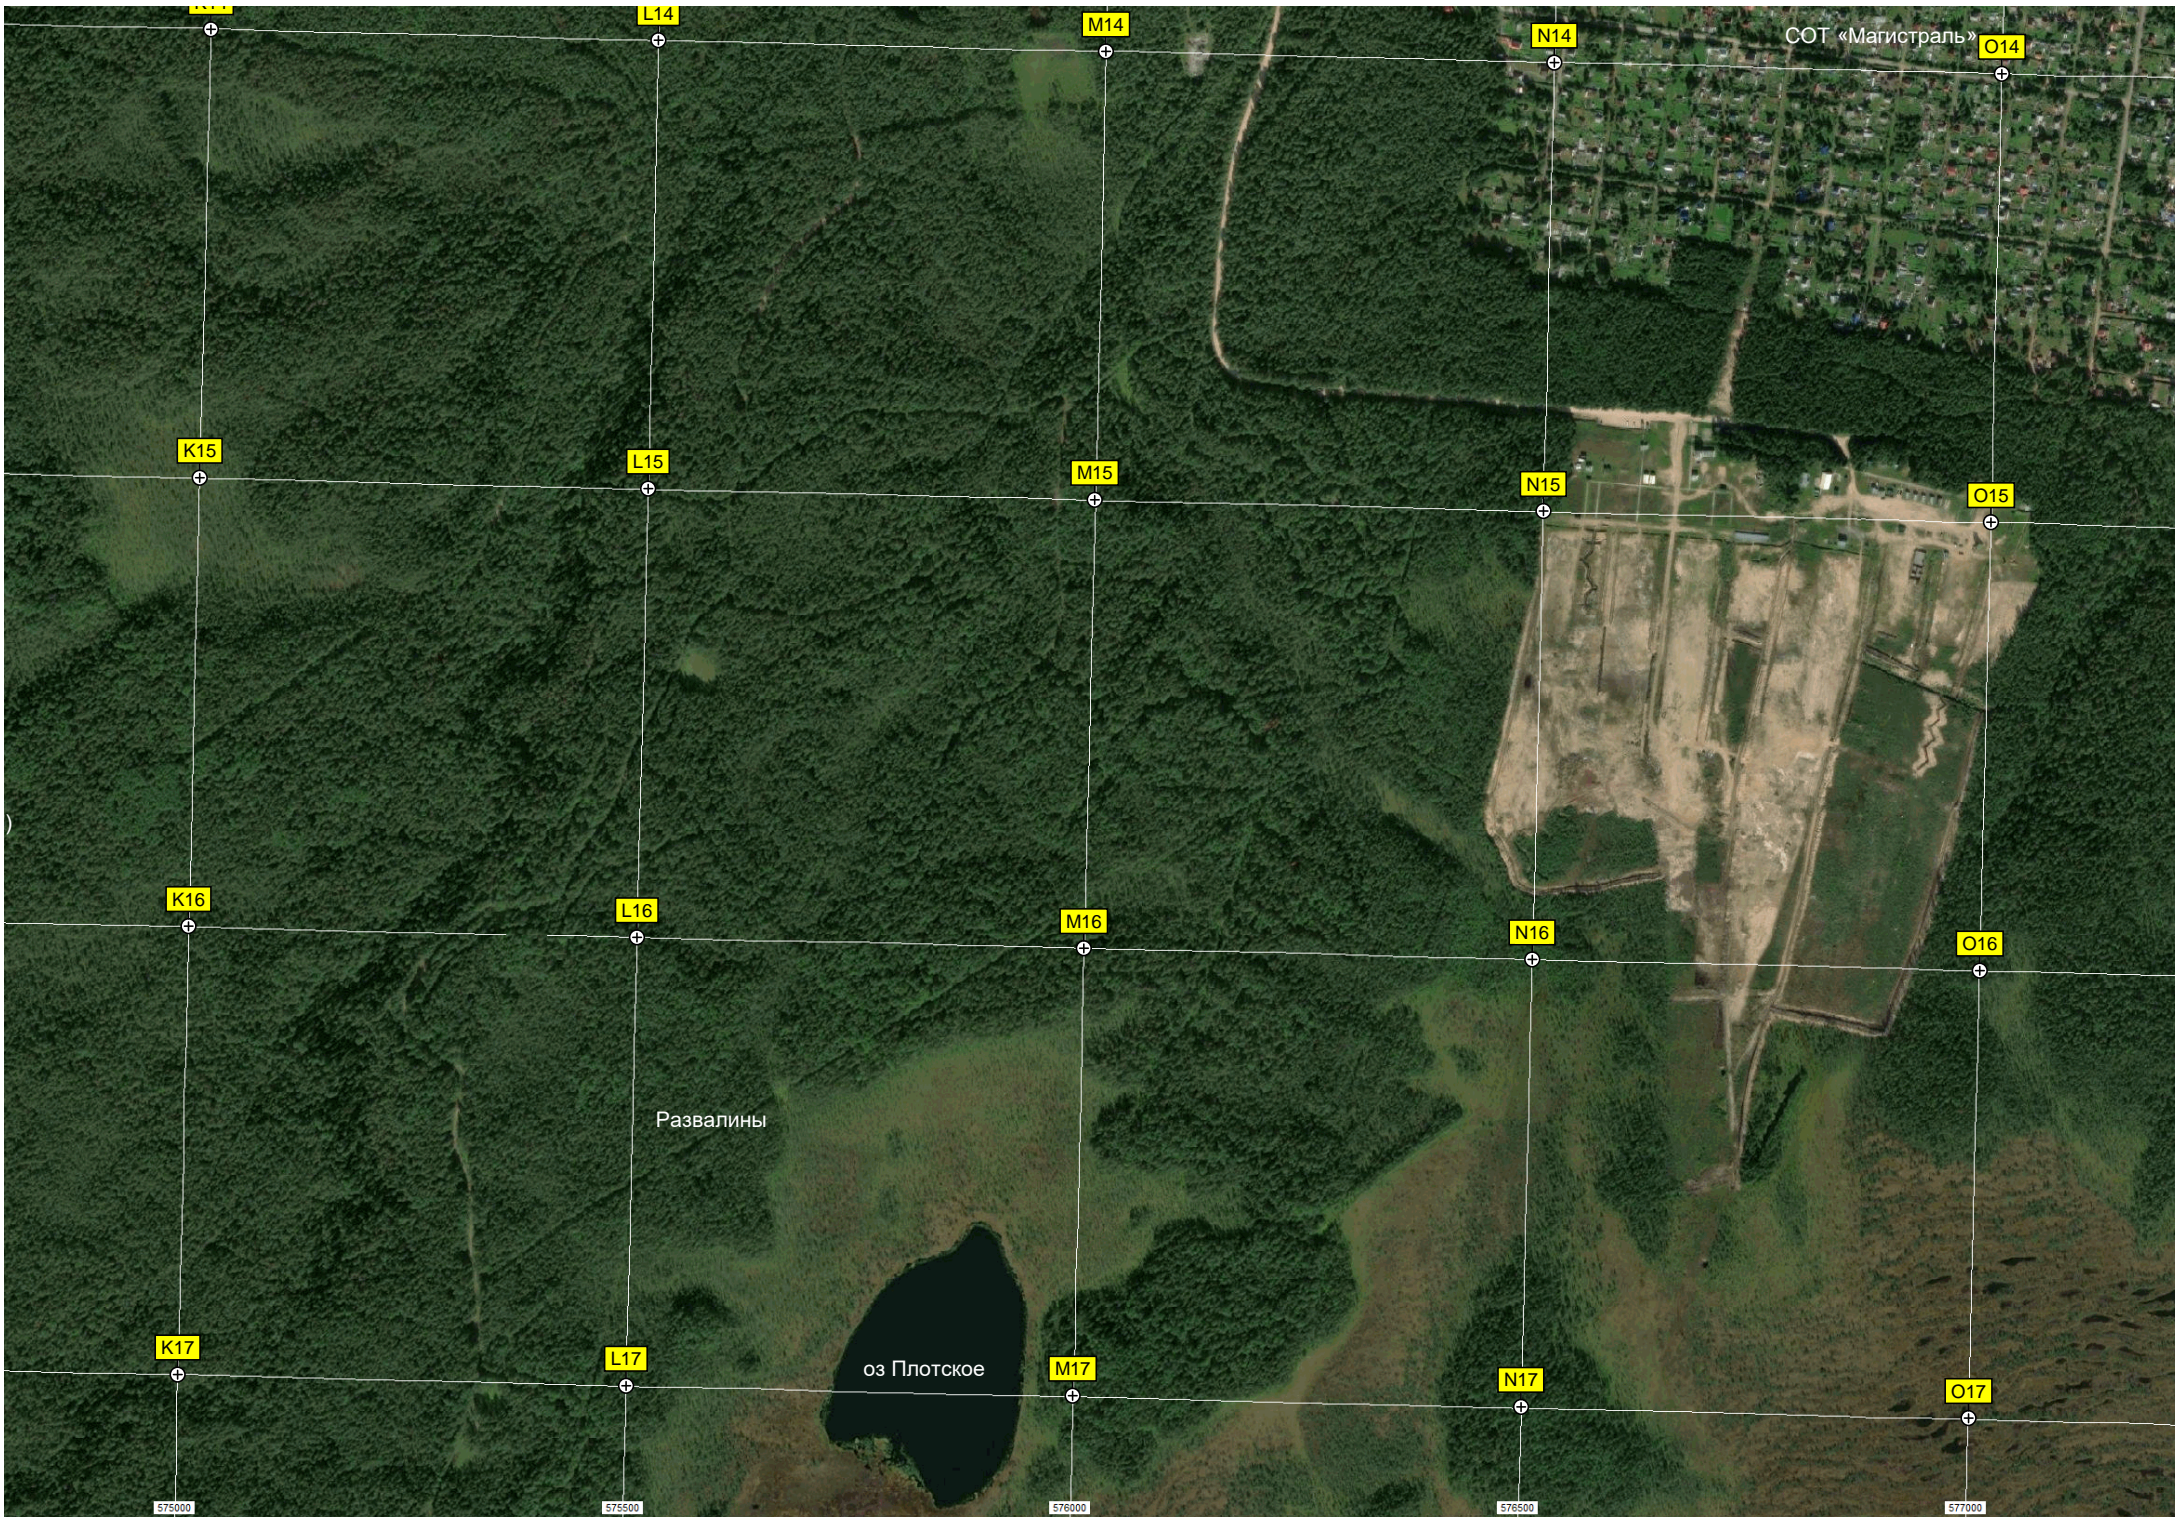

575000

575500

576000

576500

577000

Развалины

оз Плотское

СОТ «Магистраль»