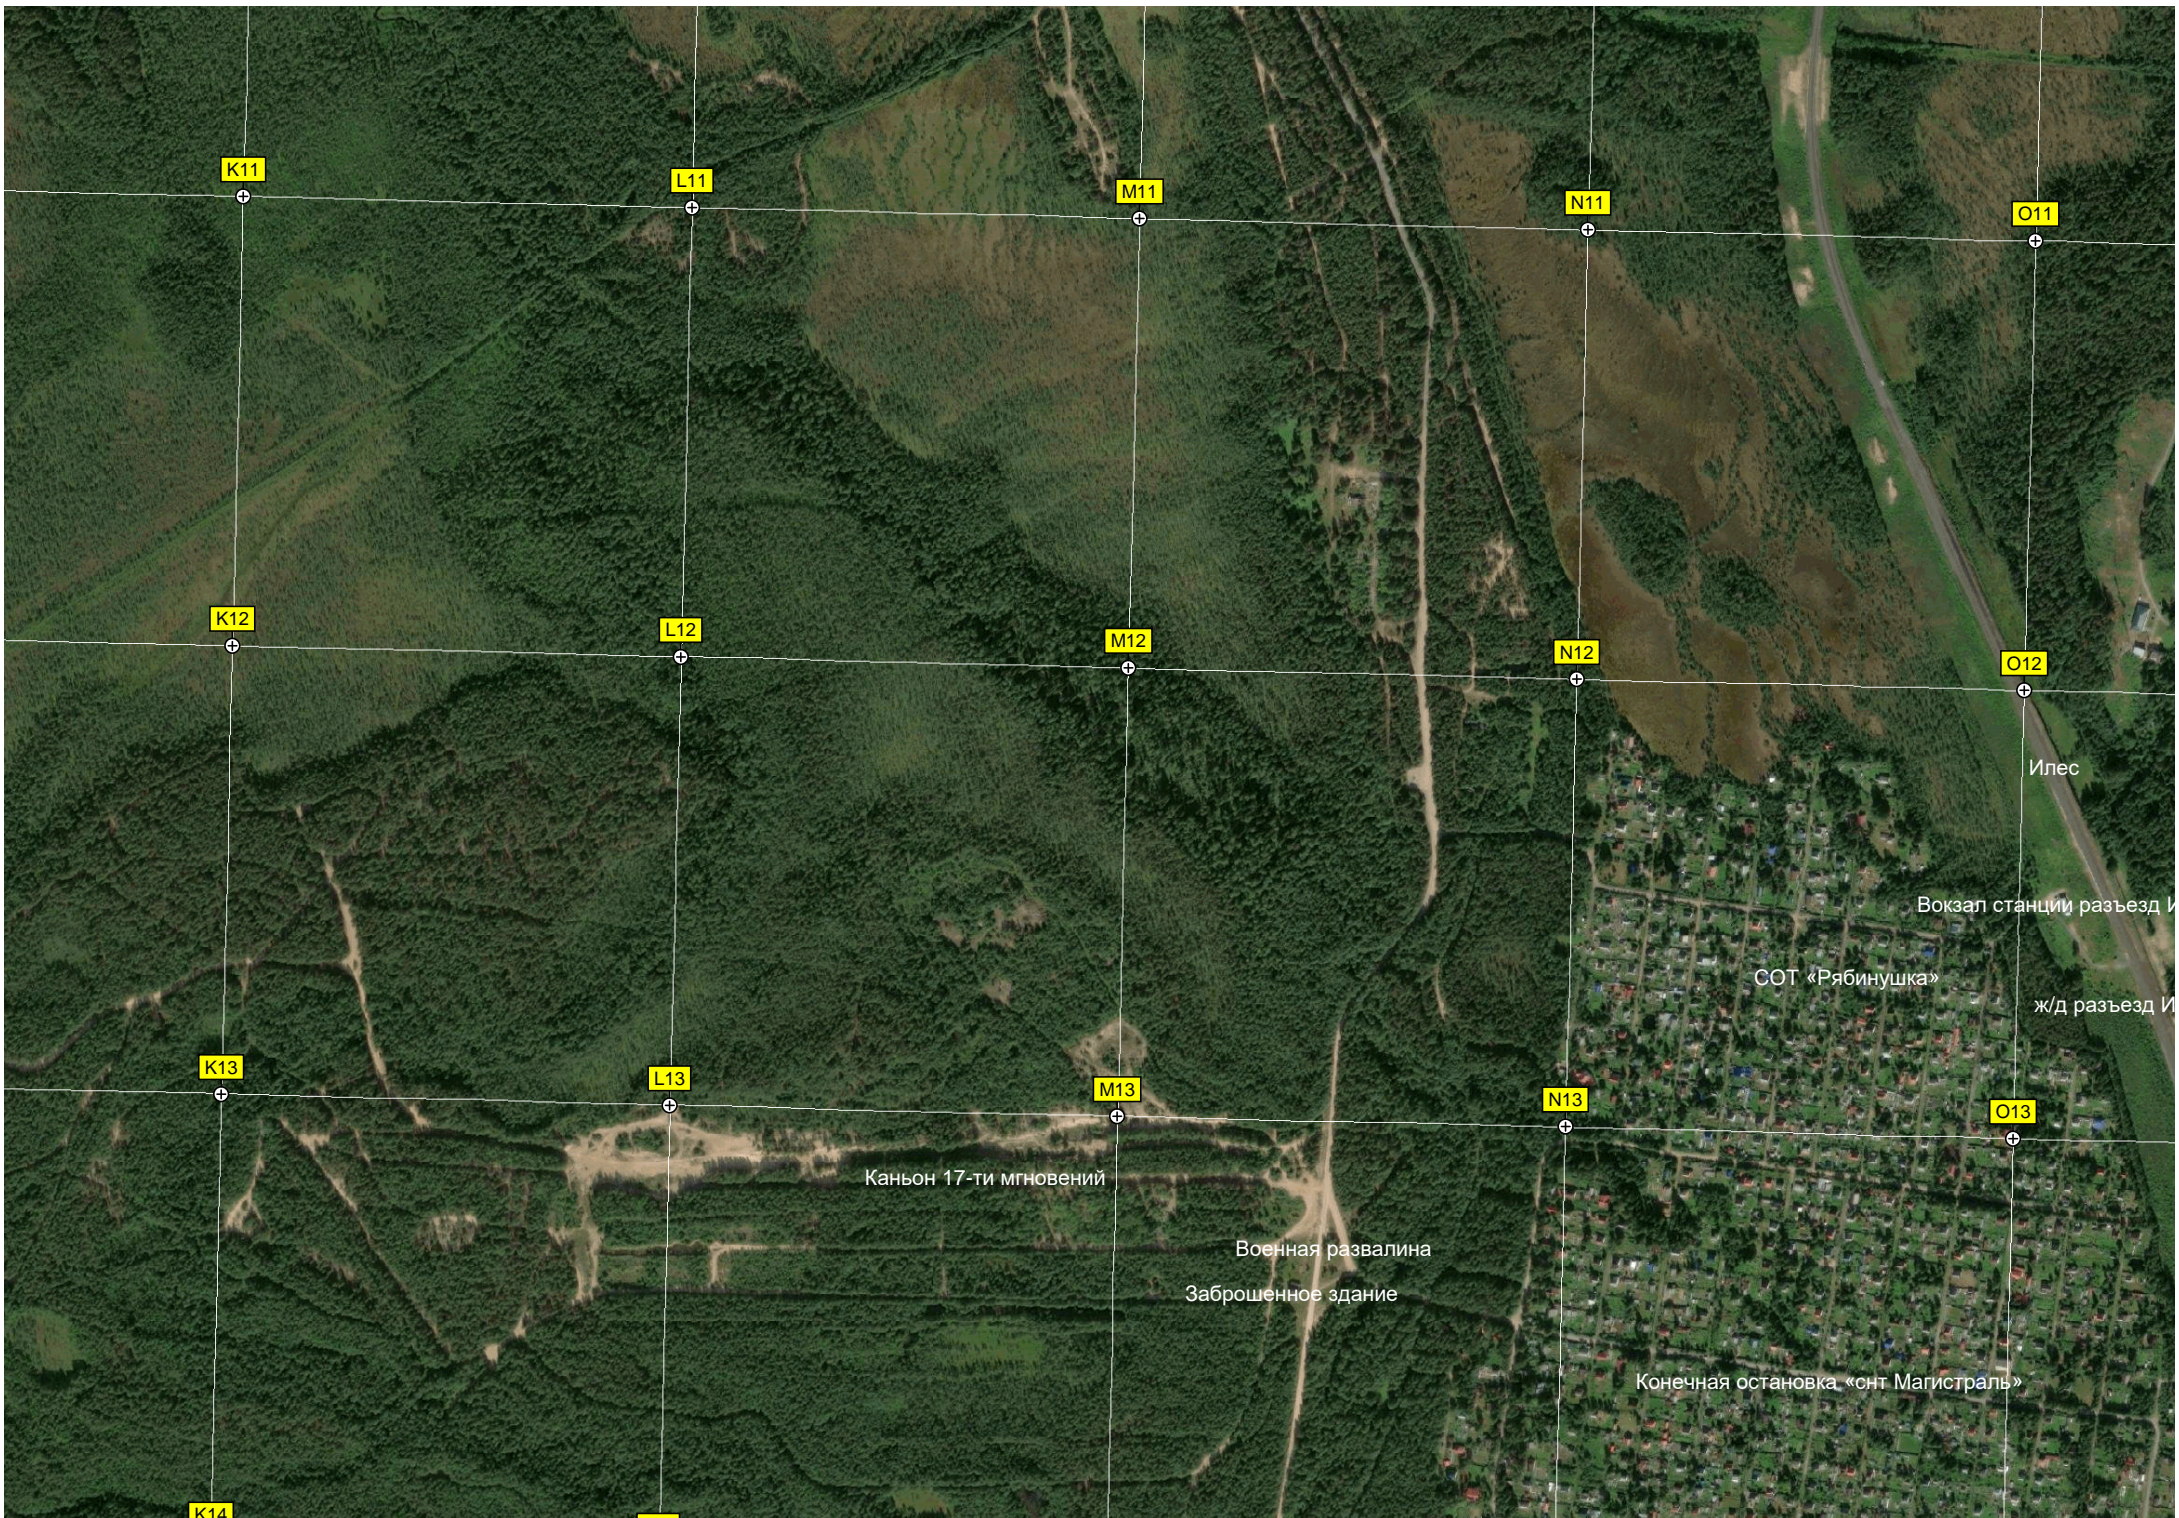

K11

L11

M11

N11

O11

K12

L12

M12

N12

O12

K13

L13

M13

N13

O13

K14

Илес

Вокзал станции разъезд И

СОТ «Рябинушка»

ж/д разъезд И

Каньон 17-ти мгновений

Военная развалина
Заброшенное здание

Конечная остановка «снт Магистраль»