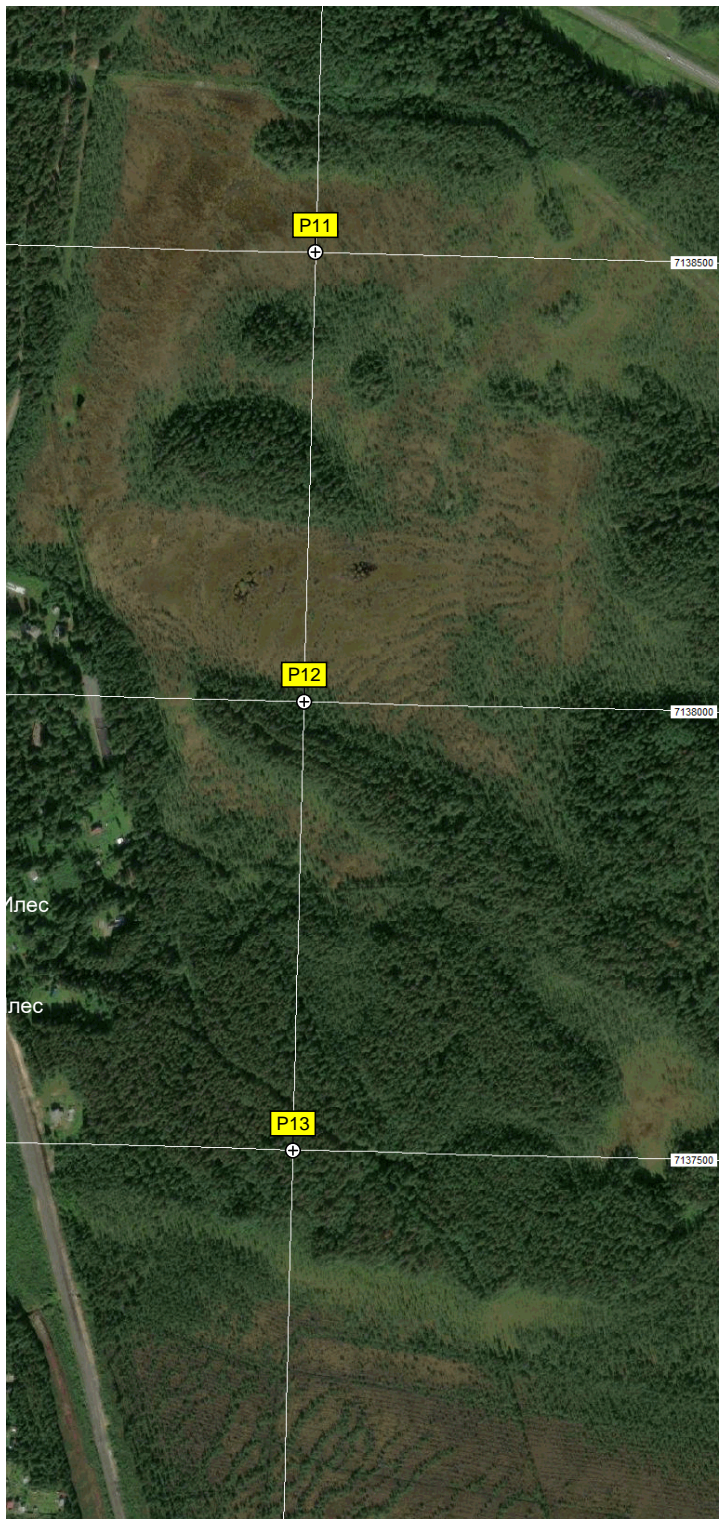

P11

7138500

P12

7138000

P13

7137500

лес

лес