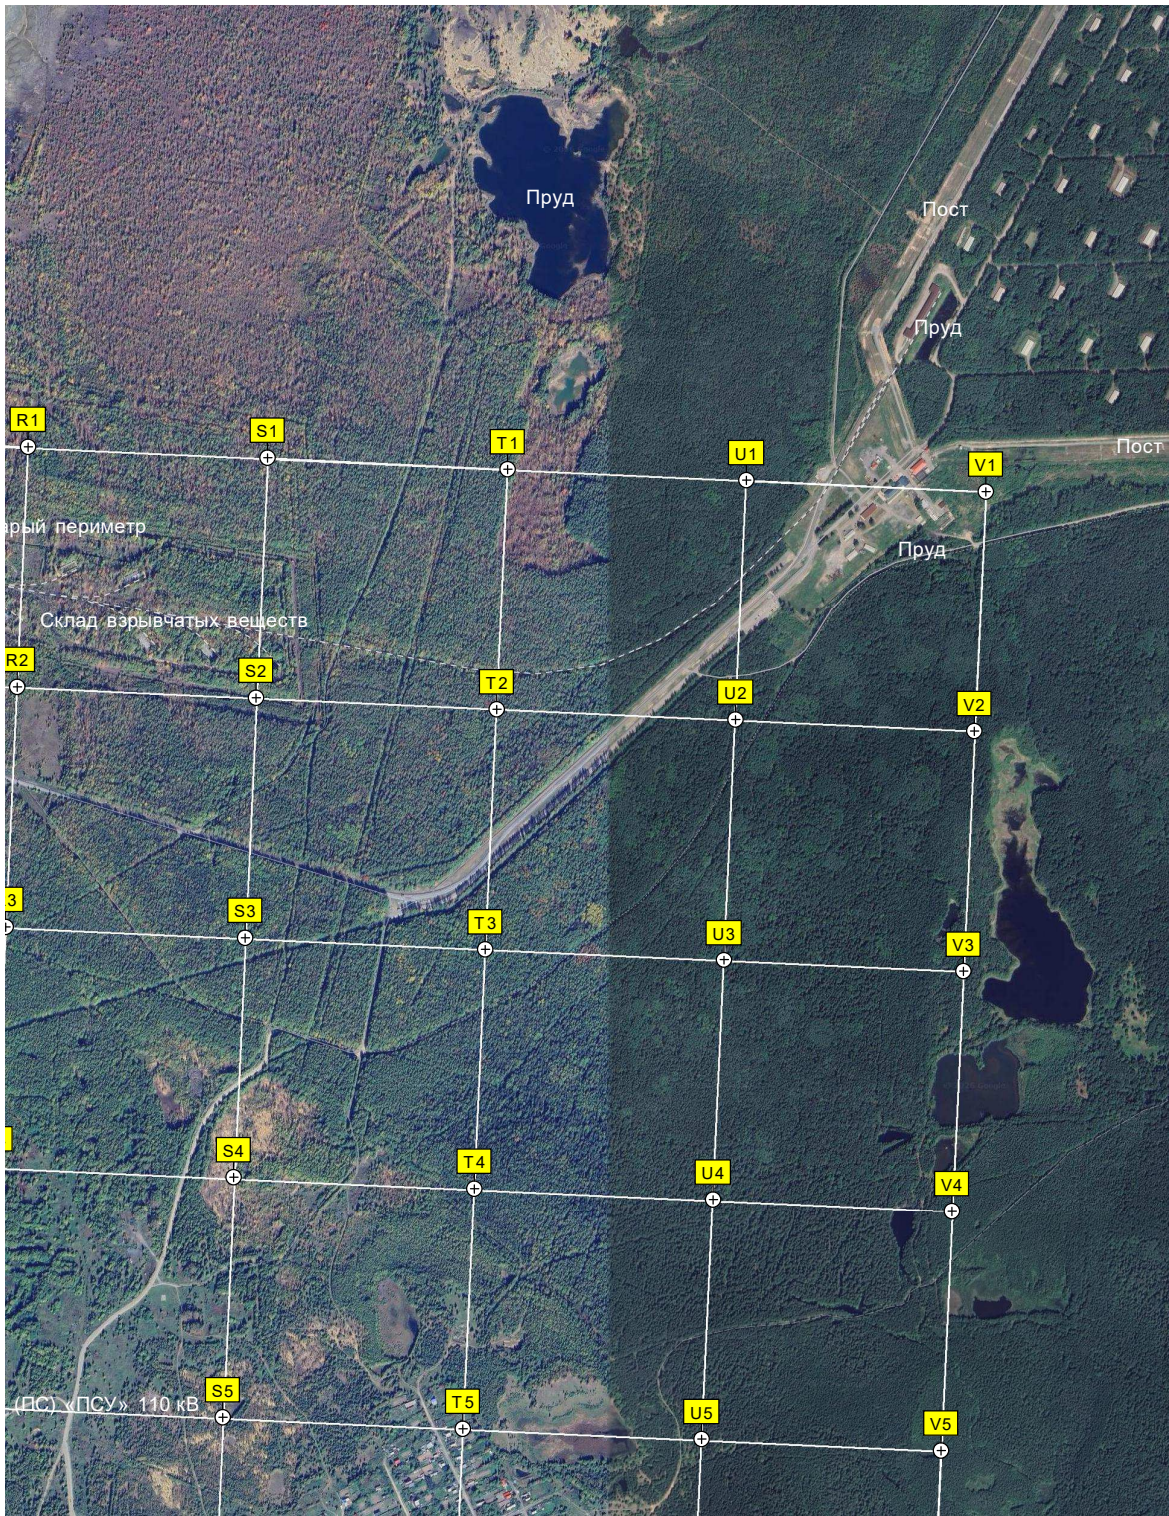

Молочка

Садоводческое товарищество "Дружба"

Пруд

Площадка, на которой были оборудованы вышки для прыжков в воду 50-80 годы

Оборудованный песчаный пляж

Кладбище венгерских военнопленных

КС №2
"Южный"

Остатки взлетно-посадочной полосы 09/27 аэродрома Красноуральск

Разв

Ба

Барачный по

Руины

Т

И5

J6

K6