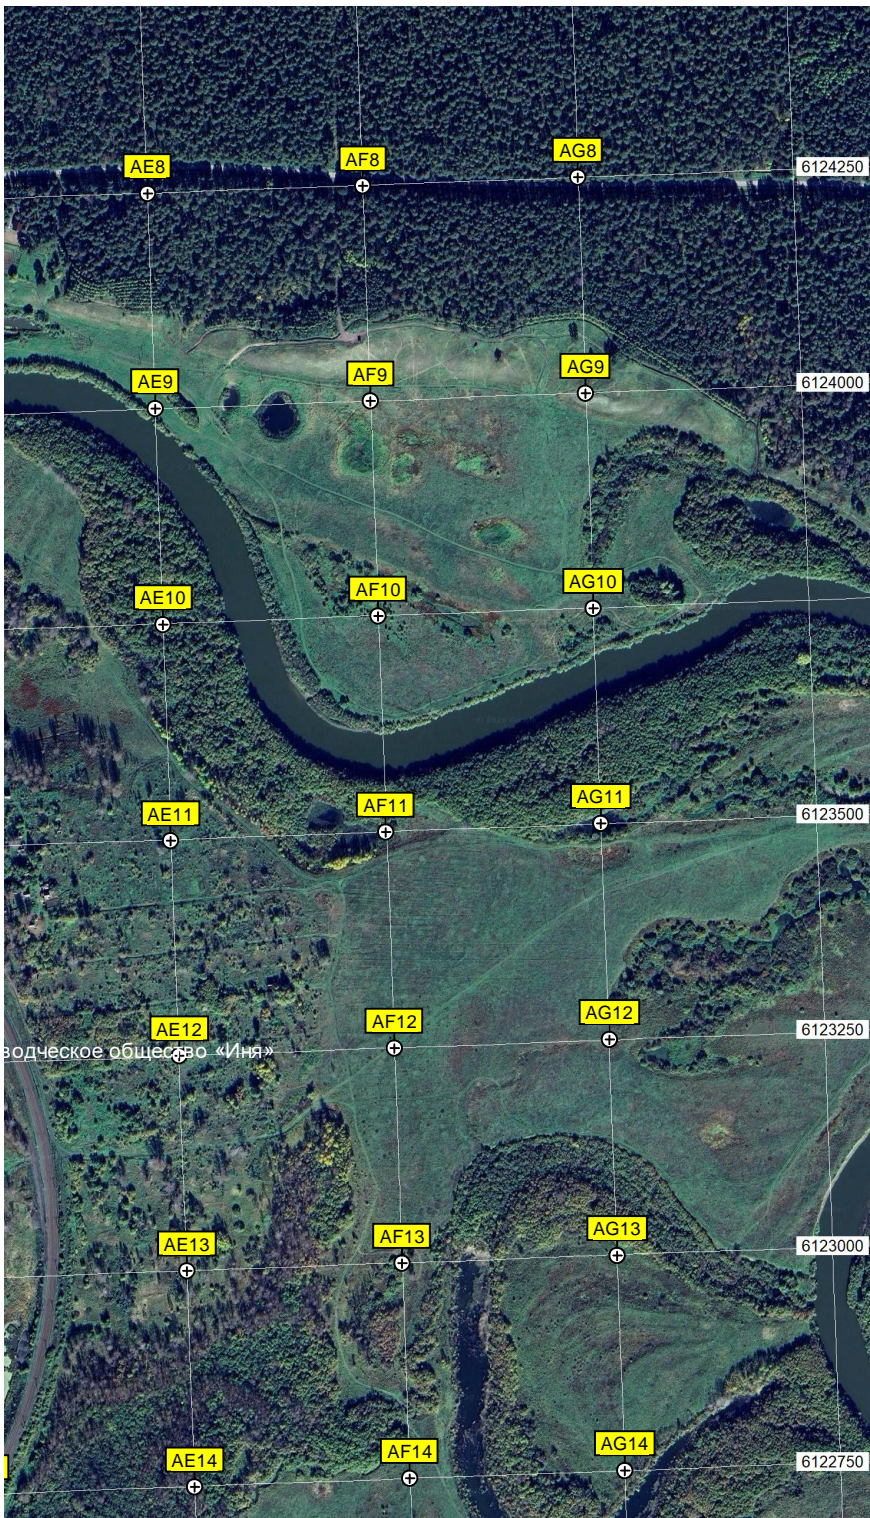

Автобусная остановка «Улица Ломоносова»

ул. Дзержинского, 93

ул. Дзержинского

ул. Островского, 66

Заводская ул. 87

Военные памятники

Пешеходный мост через р. Иня в Тогучине

Материально-техническая база «Ростелеком»  
Территория бывшей нефтебазы

Пинейная ул. 34

Вокзальная ул. 1а

ул. Никитина 23

ул. Есенина, 25

ул. Герцена, 15а

Территория бывшего кирпичного завода

Птицеферма

АЗС «ГСМ-Сервис»