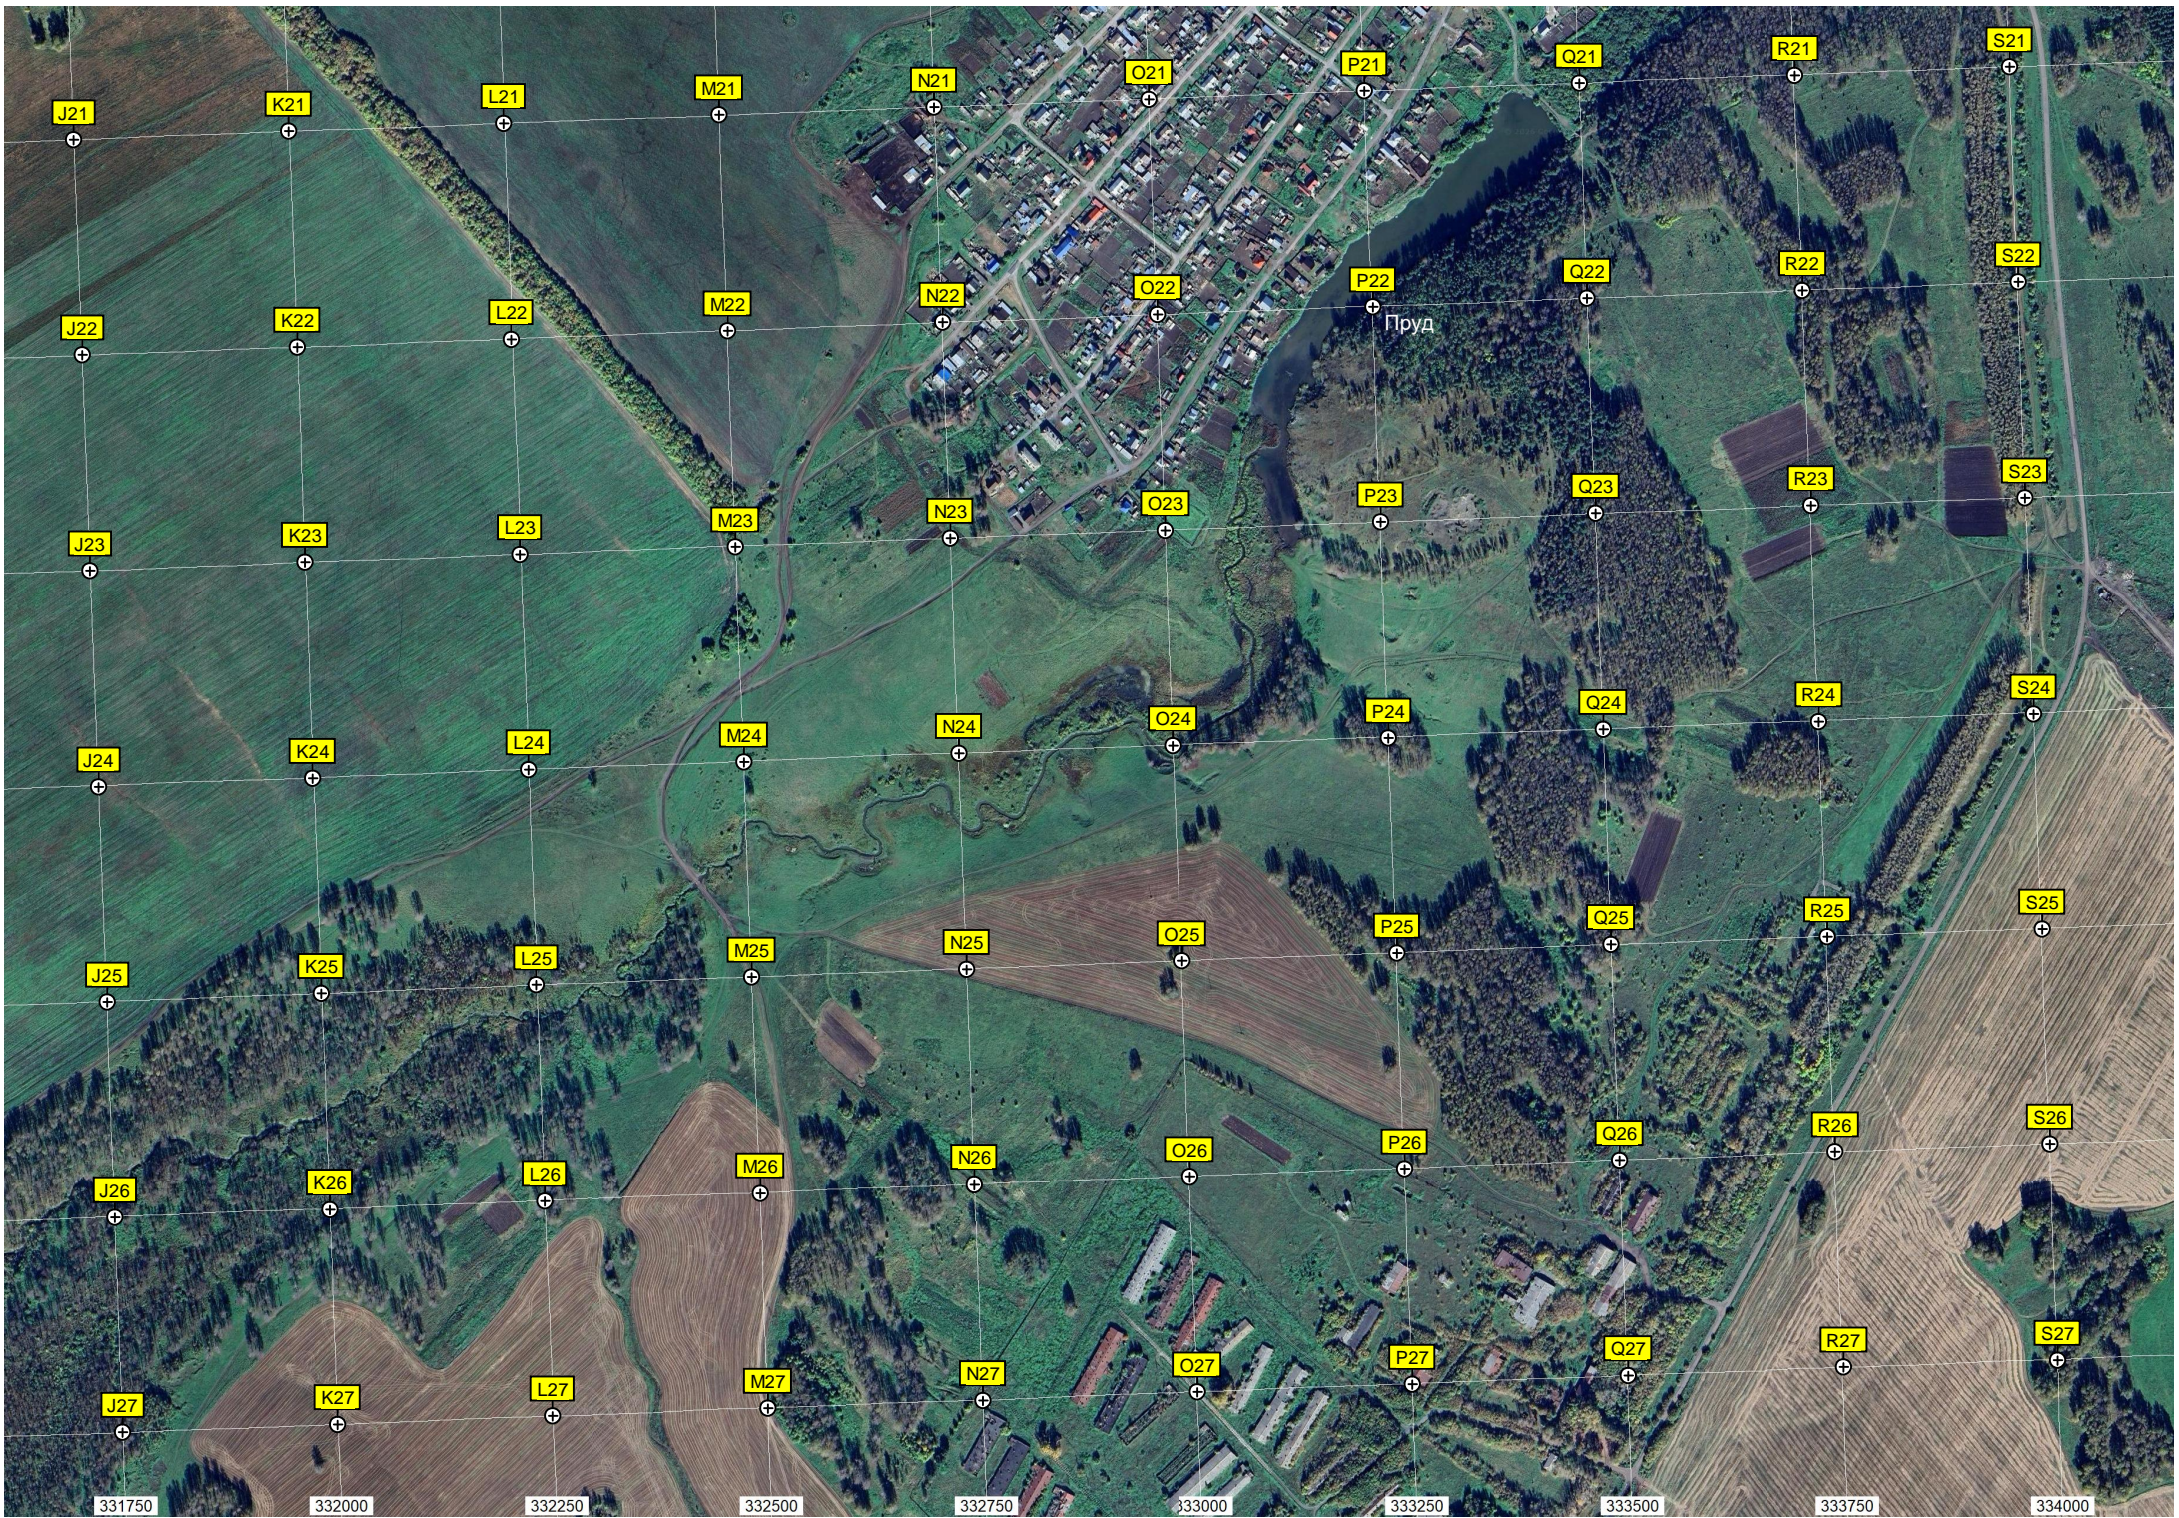

J21

K21

L21

M21

N21

O21

P21

Q21

R21

S21

J22

K22

L22

M22

N22

O22

P22

Q22

R22

S22

J23

K23

L23

M23

N23

O23

P23

Q23

R23

S23

J24

K24

L24

M24

N24

O24

P24

Q24

R24

S24

J25

K25

L25

M25

N25

O25

P25

Q25

R25

S25

J26

K26

L26

M26

N26

O26

P26

Q26

R26

S26

J27

K27

L27

M27

N27

O27

P27

Q27

R27

S27

Пруд

331750

332000

332250

332500

332750

333000

333250

333500

333750

334000