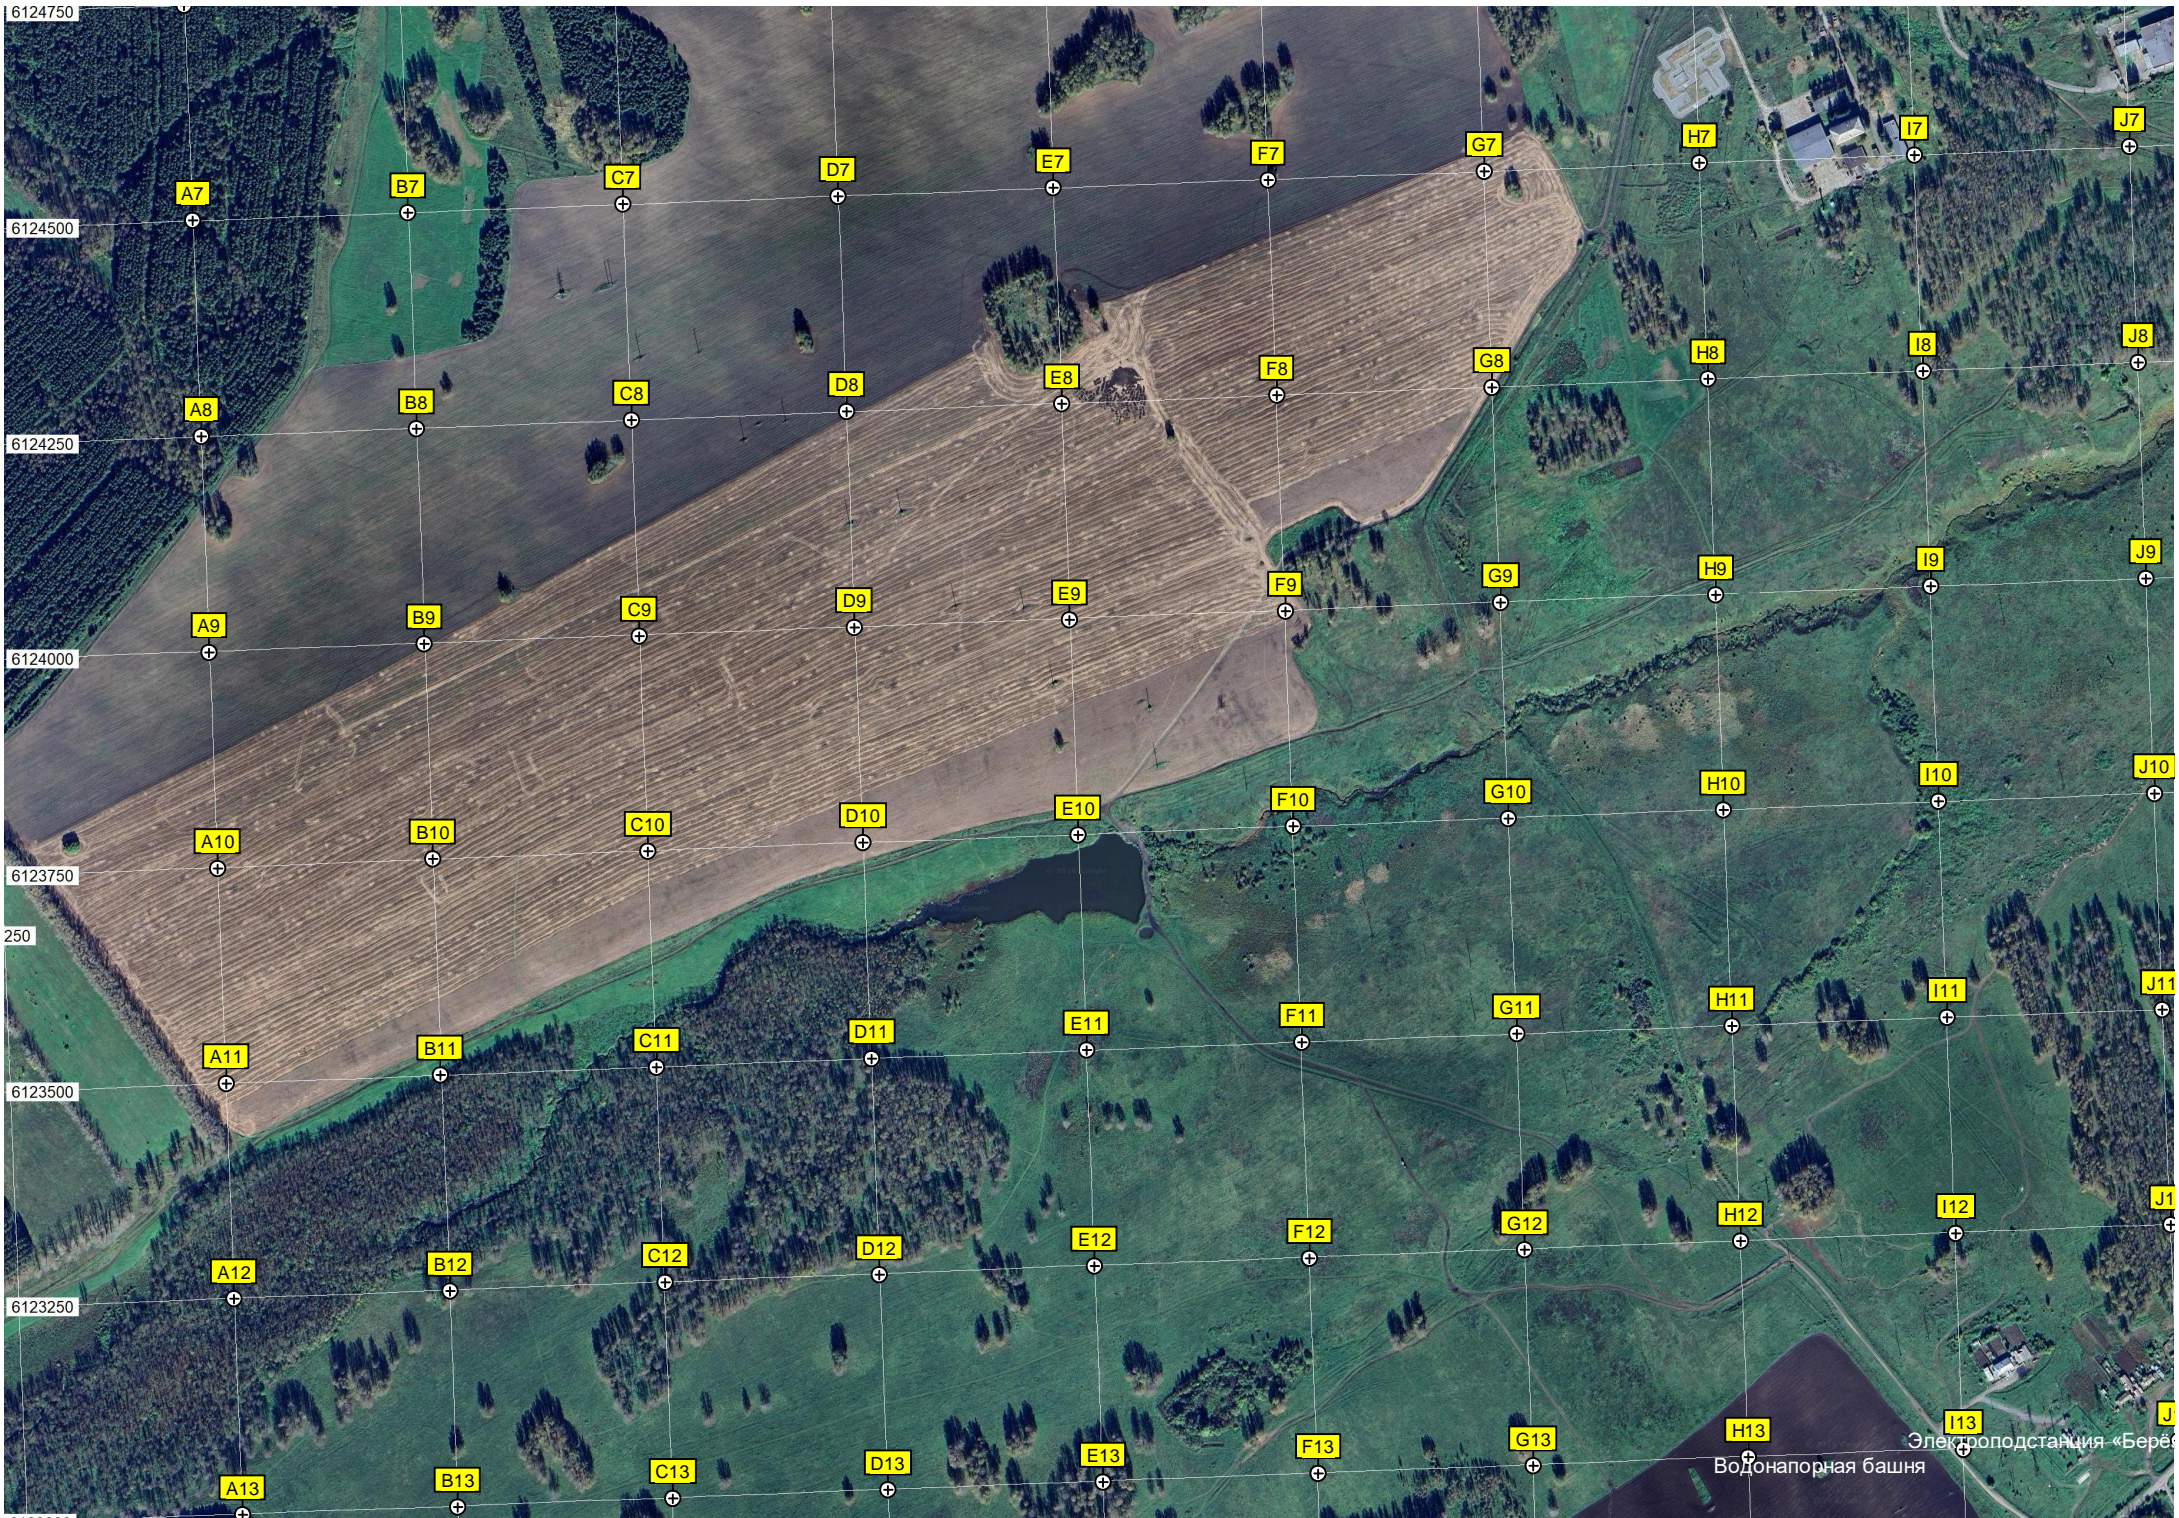

Электроподстанция «Берё
Водонапорная башня