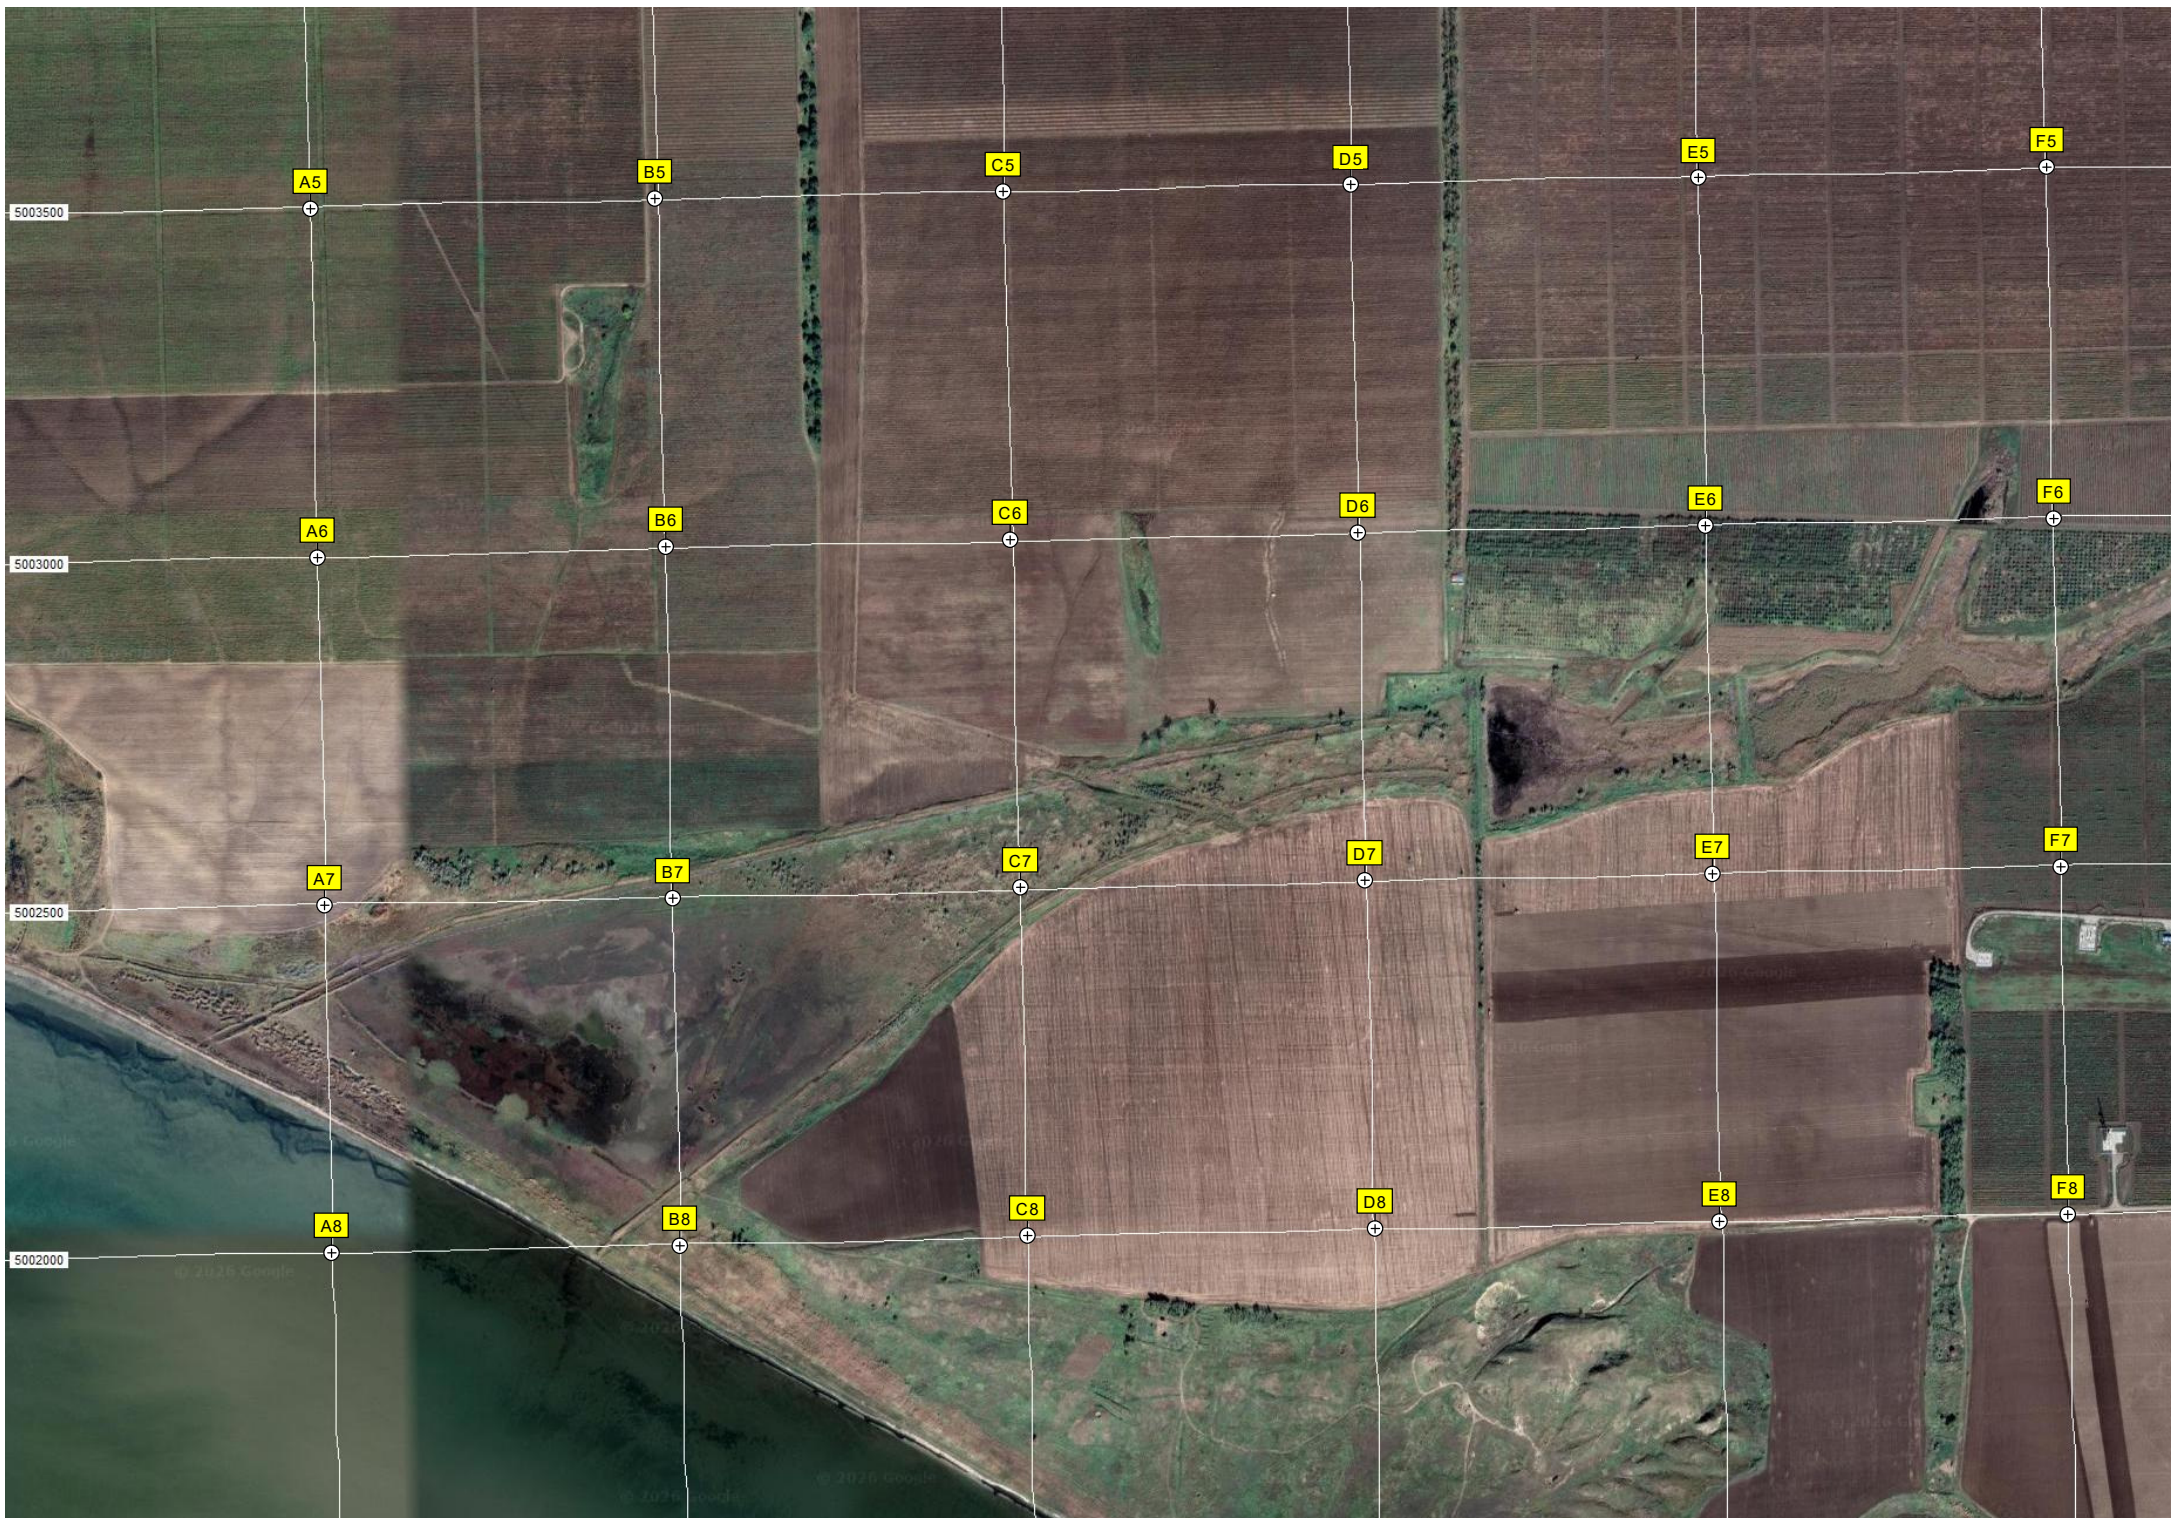

Q4

R4

Красная Стрела

Газпром

ШОССЕЙНАЯ ул.

Столовая

Smartseeds

Белых

р. Старая Кубань

ур. Дюбок

р. Старая Кубань

360000

360500

361000

361500

362000