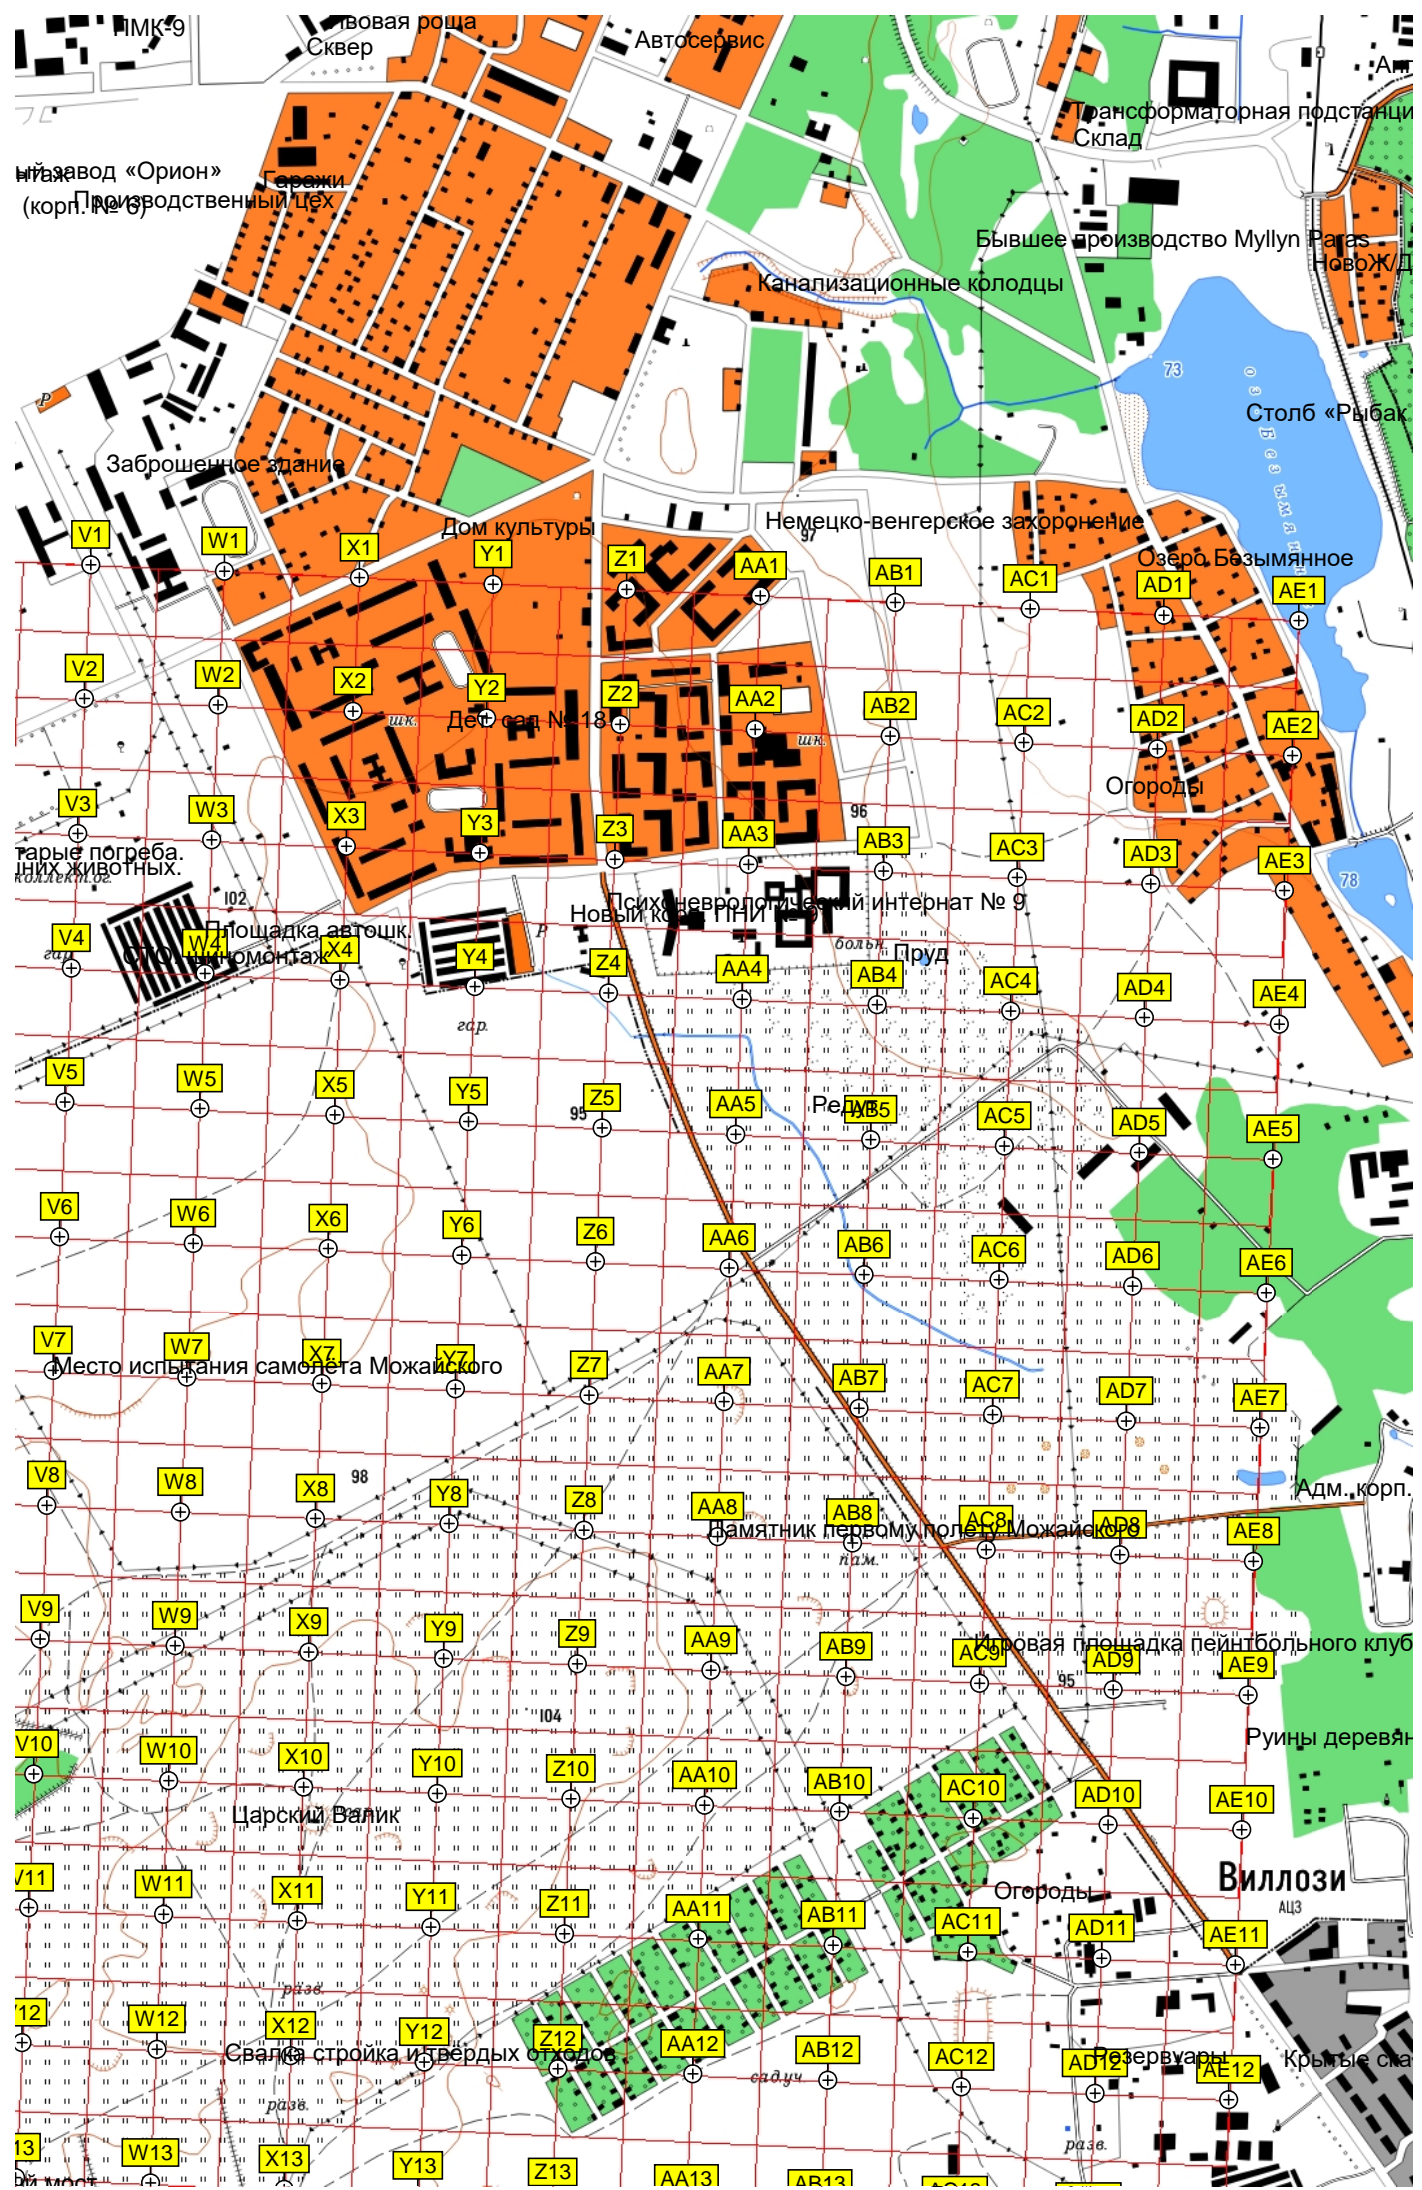

ИМК-9

Завод «Орион»
(корп. №6)
Производственный цех

Заброшенное здание

Гарь погребов
для животных

Место испытания самолета
Можайского

Царский Валик

Свалка стройки и твердых отходов

Третья роща
Сквер

Автосервис

Трансформаторная подстанция
Склад

Канализационные колодцы

Дом культуры

Детский сад №18

Психоневрологический интернат №9

Немецко-венгерское захоронение

Озеро Базымянное

Огороды

Речушко

Памятник первому полету
Можайского

Крытая площадка
теннисного клуба

Руины деревьев

Виллози

Огороды

Крытый резервуар

Крытые склады