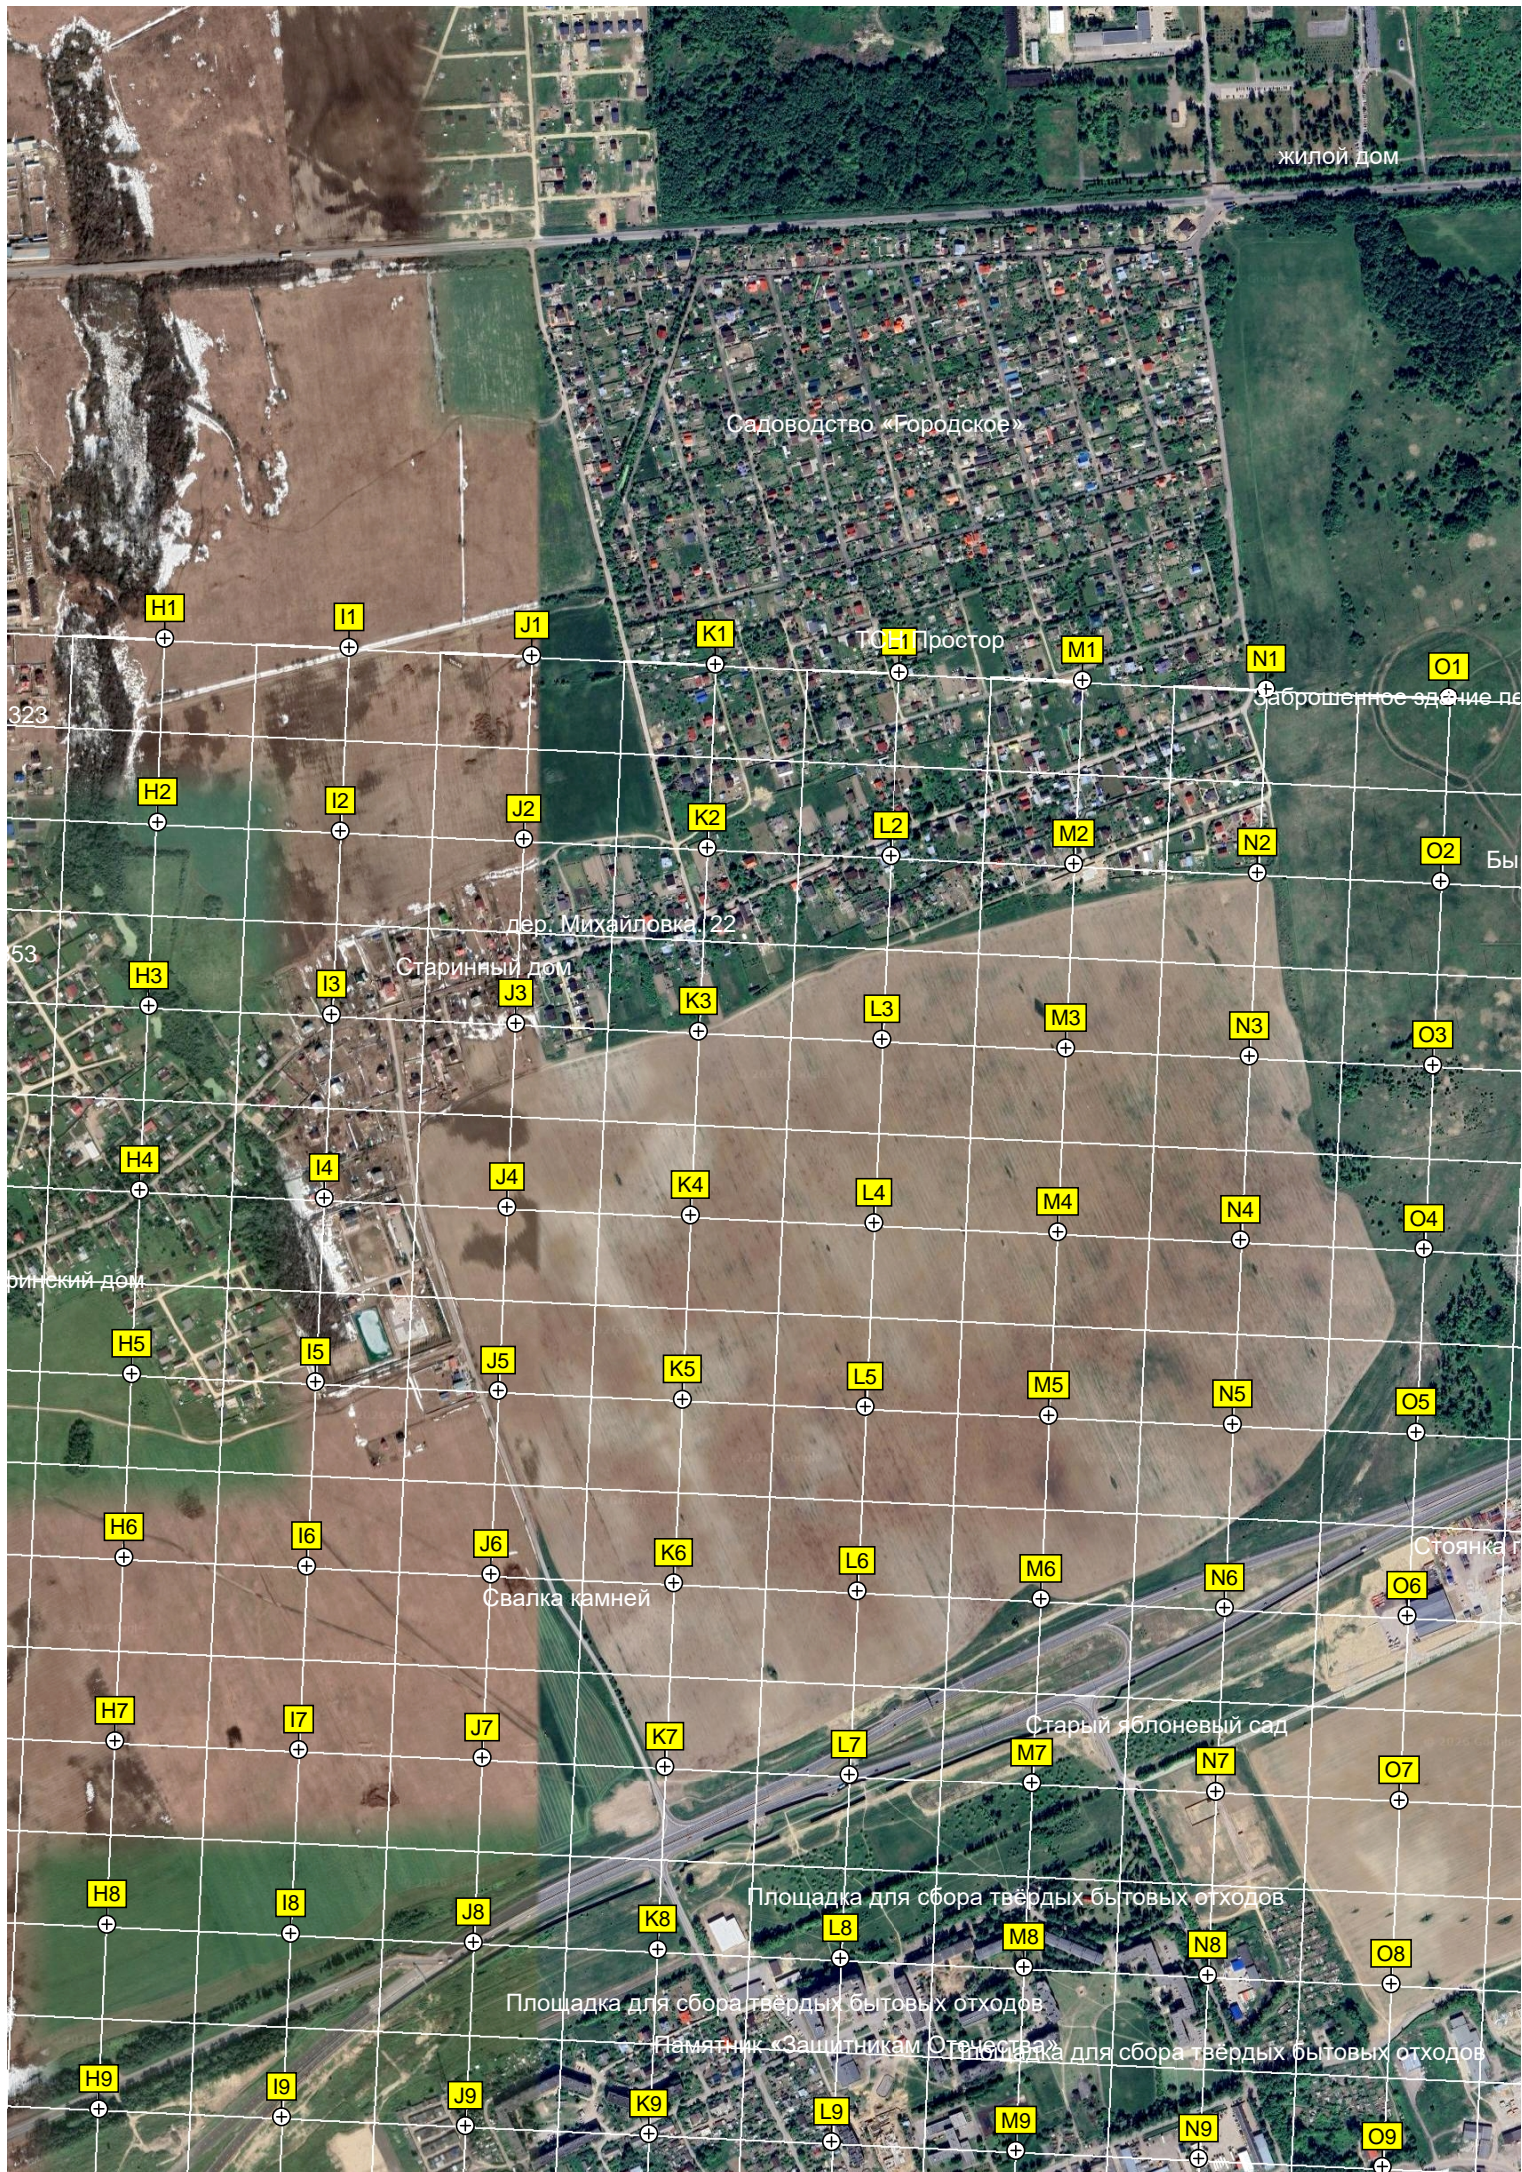

Сельскохозяйств. поля

Сельскохозяйств. поле

Сельскохозяйств. поле

Кирпичная будка

Коцелово. 14

дер. Коцелово. 6

Участ. 47.14.1203004.3

Участ. 47.14.1203004.3

Старинный с

Бывшее Хранилище

Опора ЛЭП

Ивовая роща  
Сквер

Автосервис

Трансформаторная подстанция  
Склад

Бывшее производство Мушг-Рагас  
НовоЖД

Канализационные колодцы

Столб «Рыбак Б»

Дом культуры

Немецко-венгерское захоронение

Озеро Безымянное

X1 Y1 Z1 AA1 AB1 AC1 AD1 AE1

X2 Y2 Z2 AA2 AB2 AC2 AD2 AE2

Дом-сад № 18

Огороды