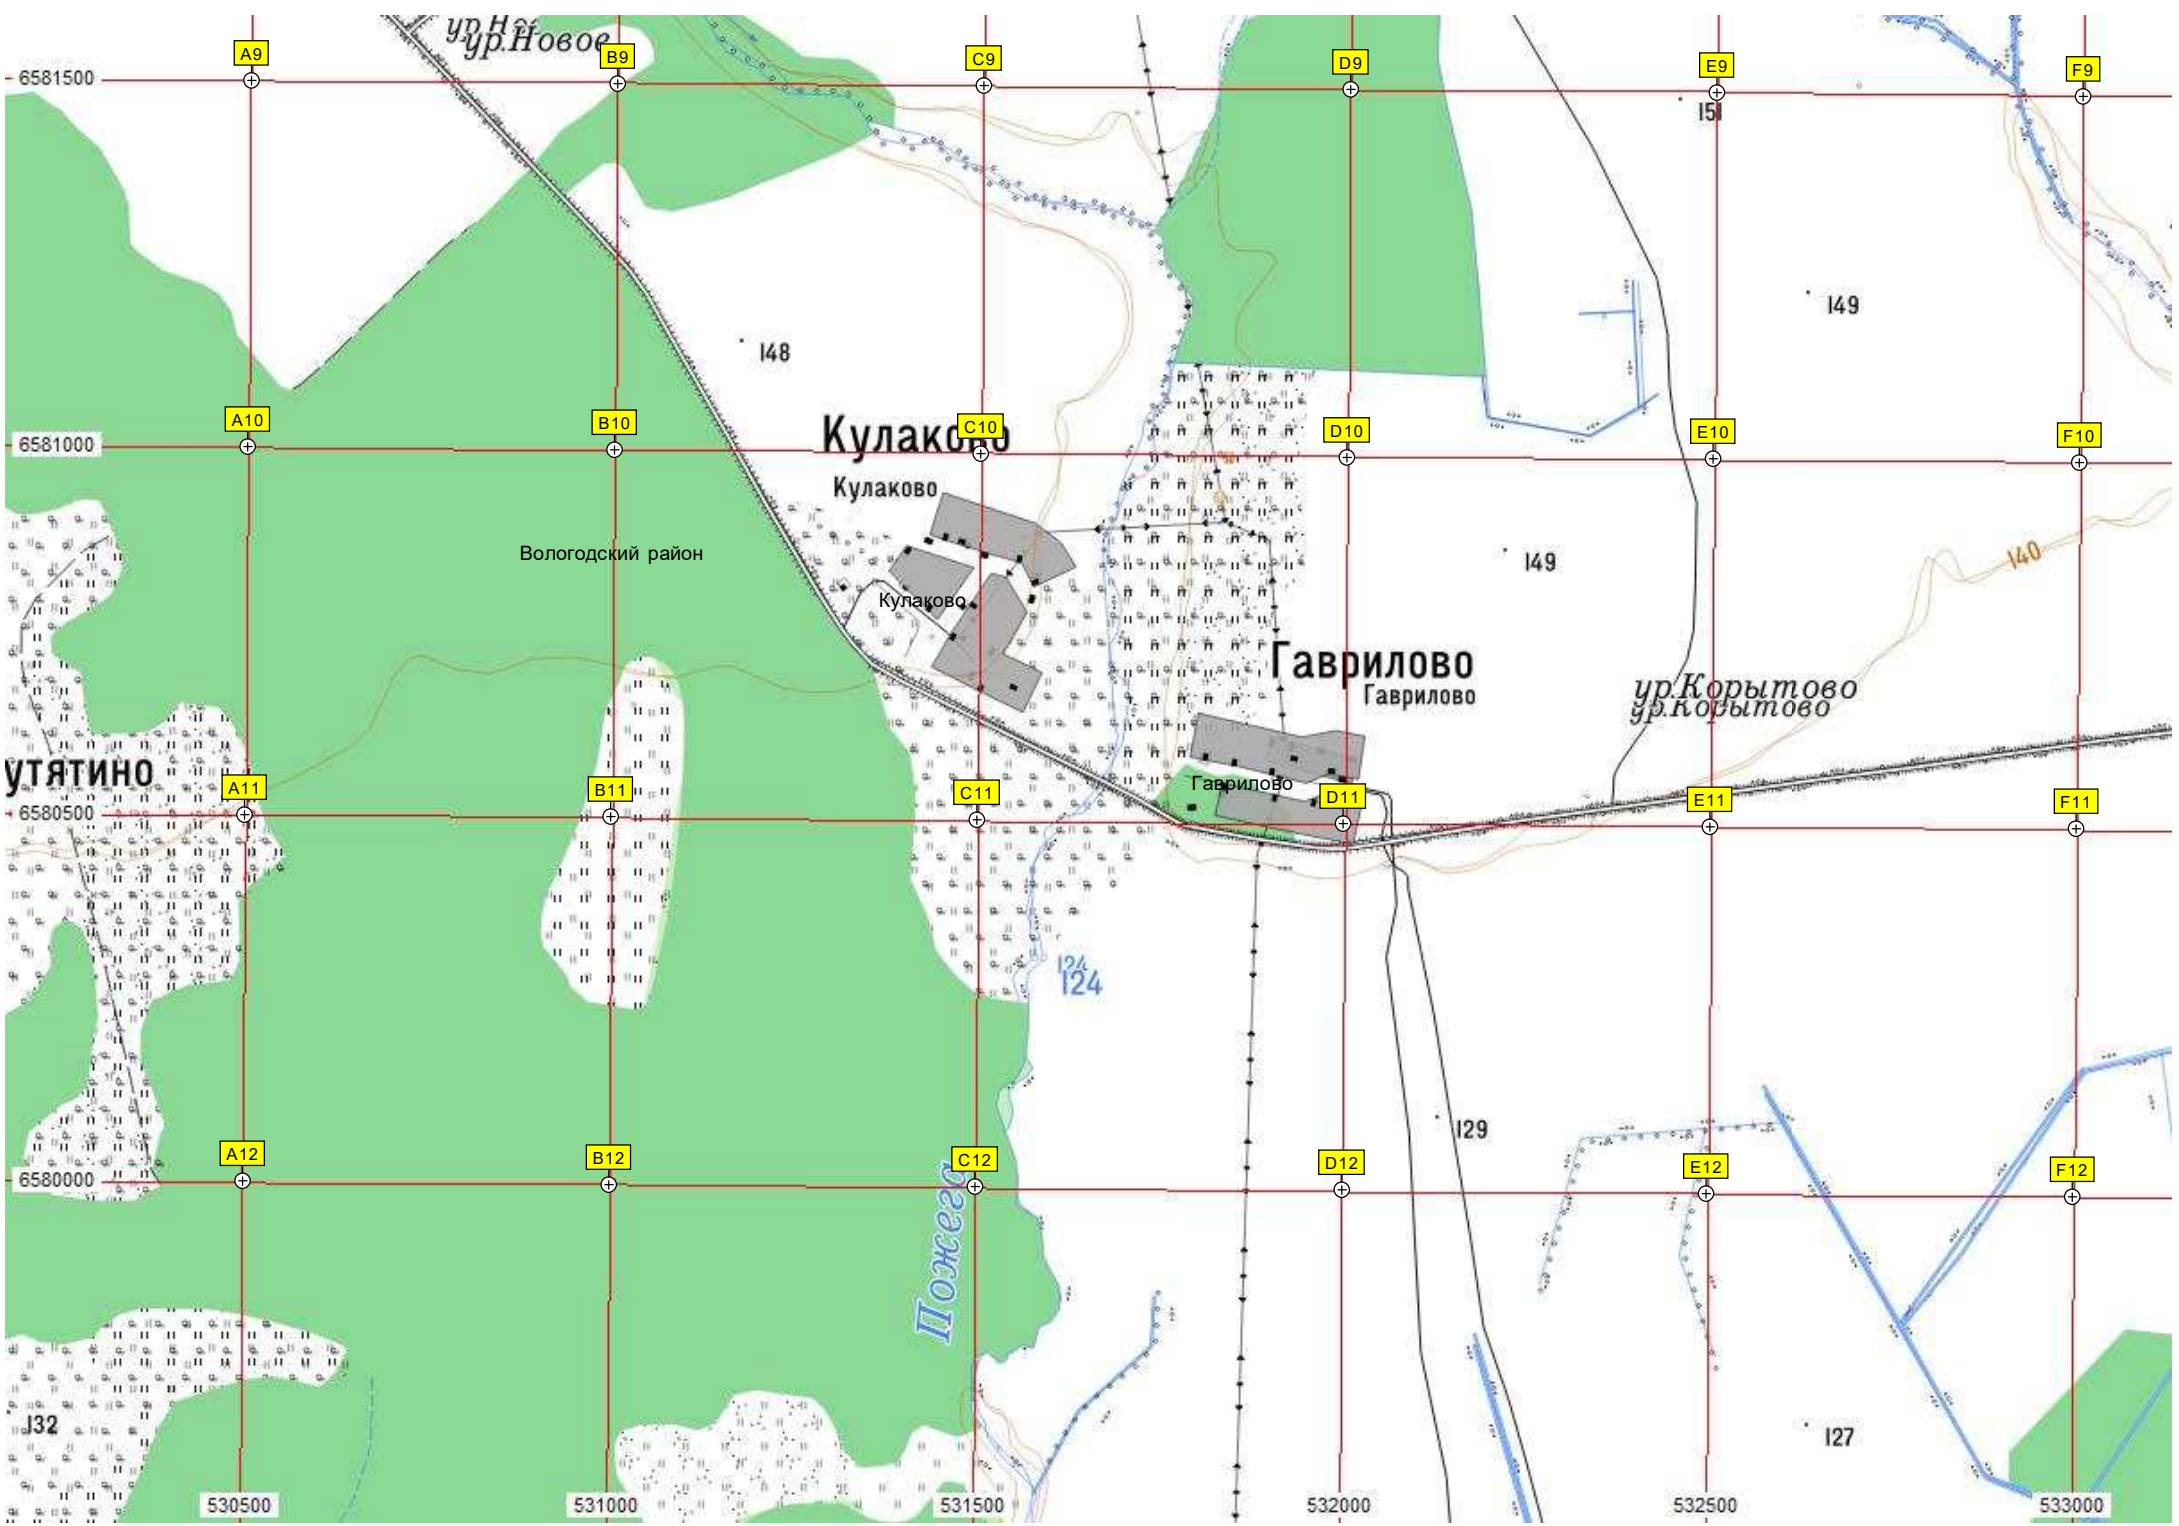

ур. Еремеево

ур. Еремеево

159

Ирригационный пруд

154

6581500

A9

B9