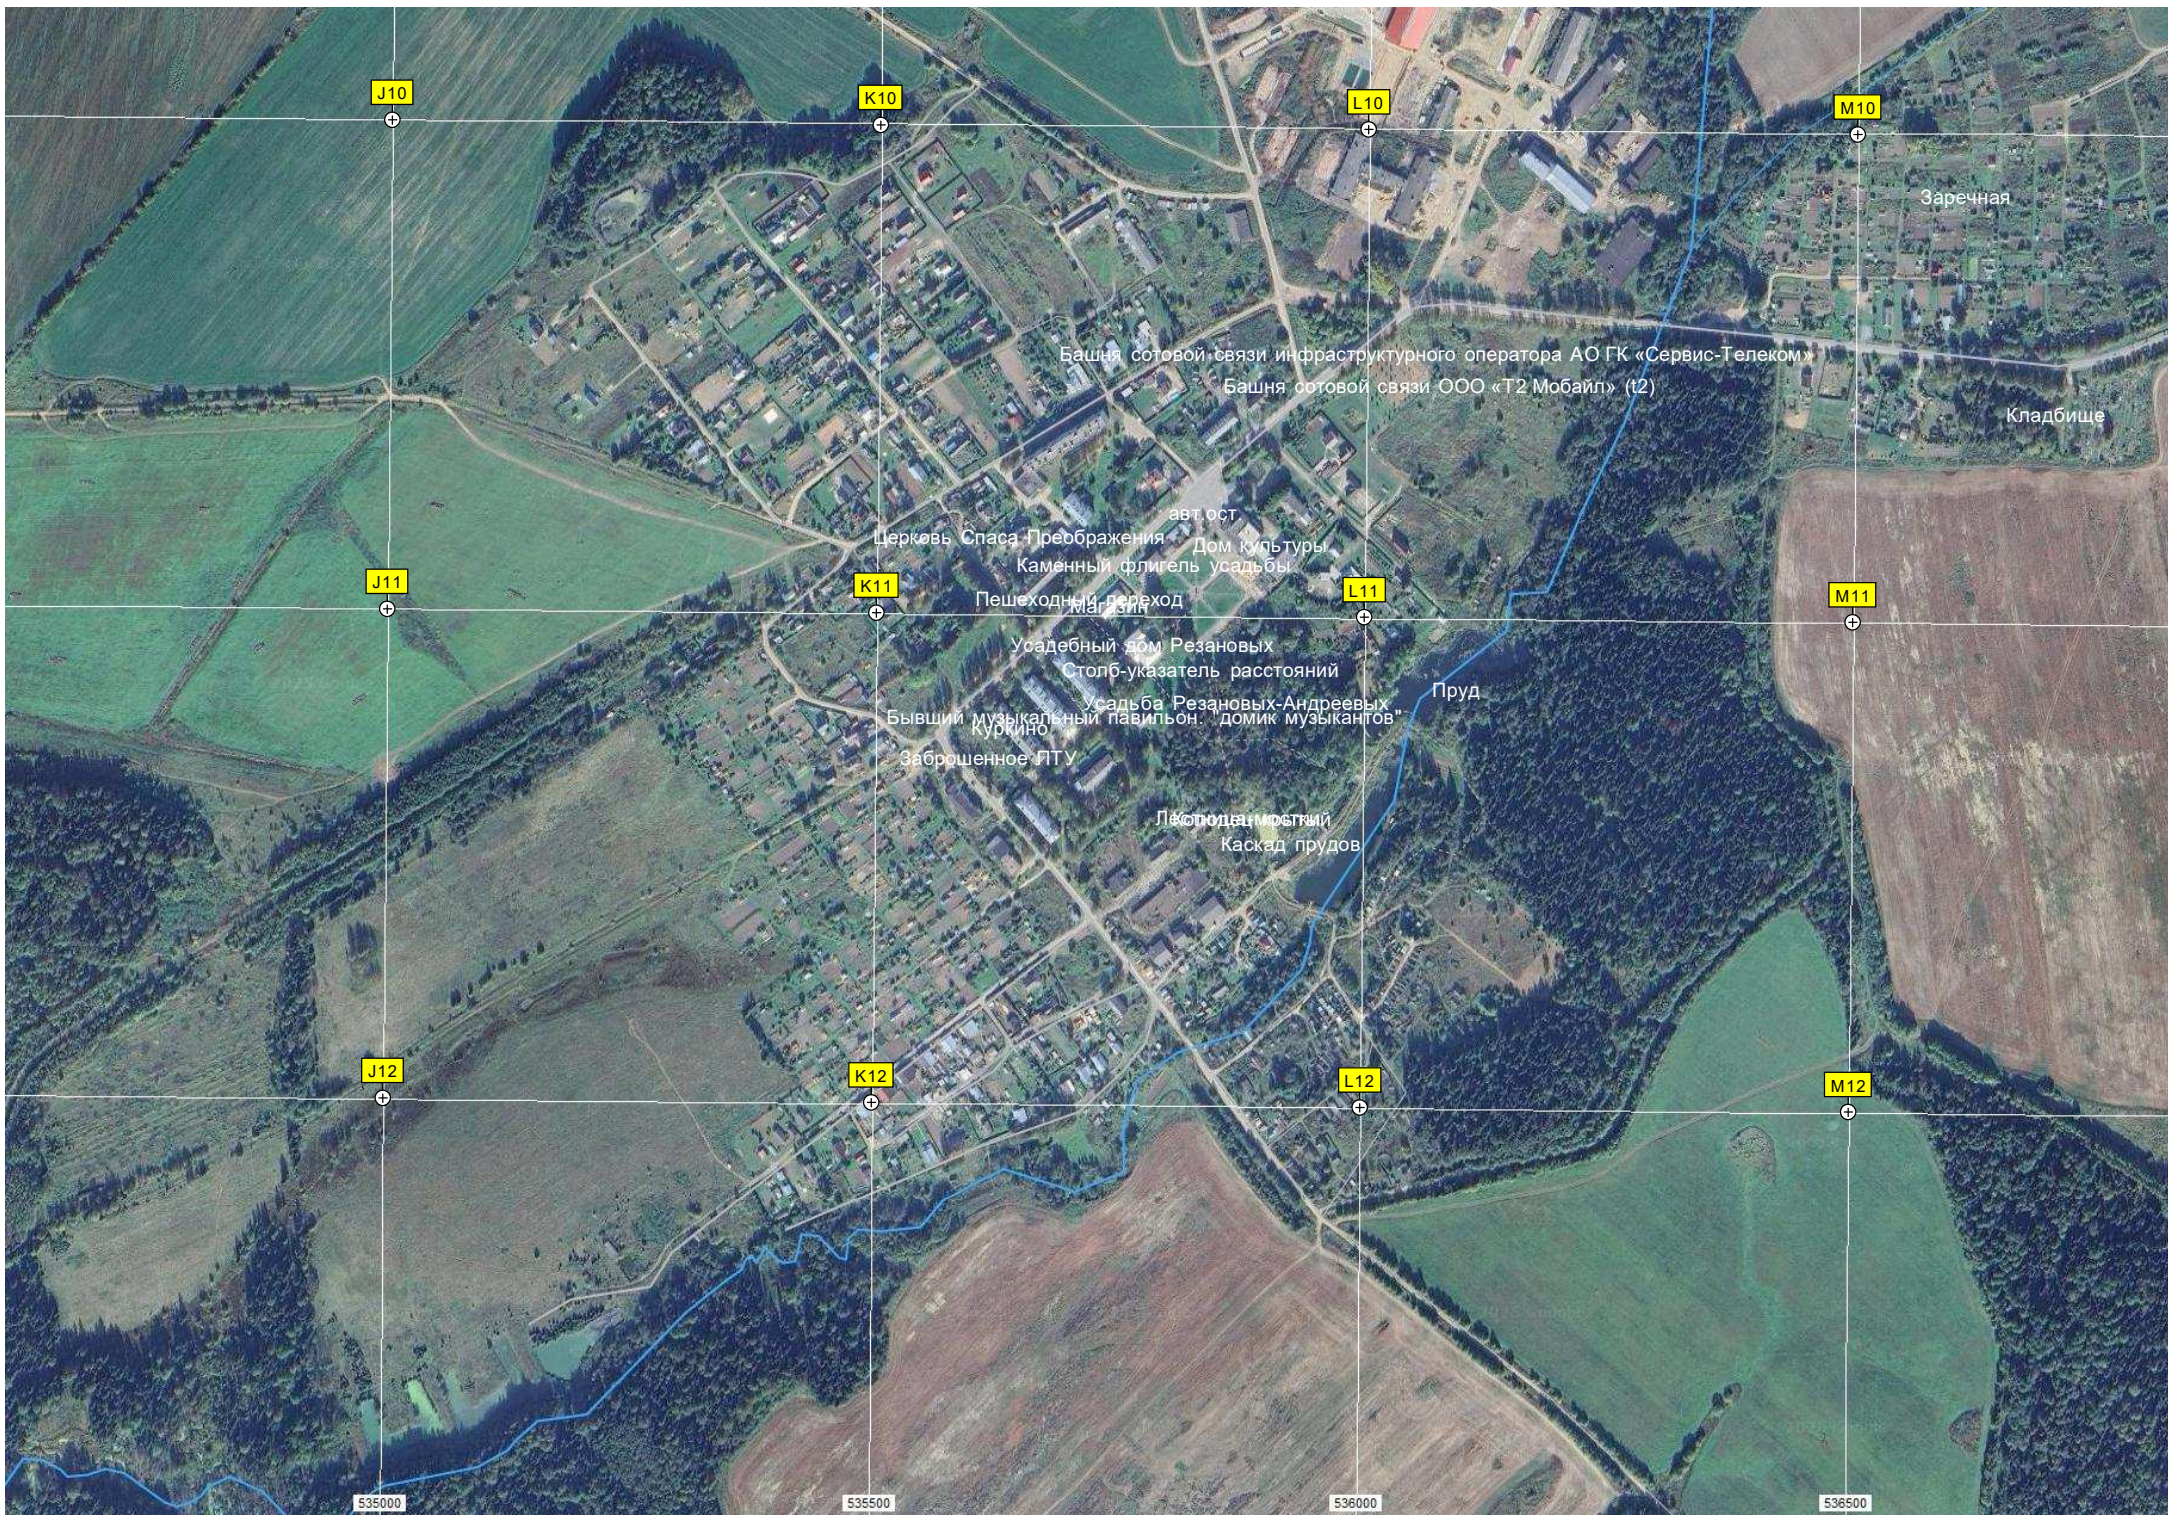

G12

H12

I12

ур. Савинское

ур. Цирково

532500

533000

533500

534000

534500

J10

K10

L10

M10

Заречная

Башня сотовой связи инфраструктурного оператора АО ГК «Сервис-Телеком»
Башня сотовой связи ООО «Т2 Мобайл» (t2)