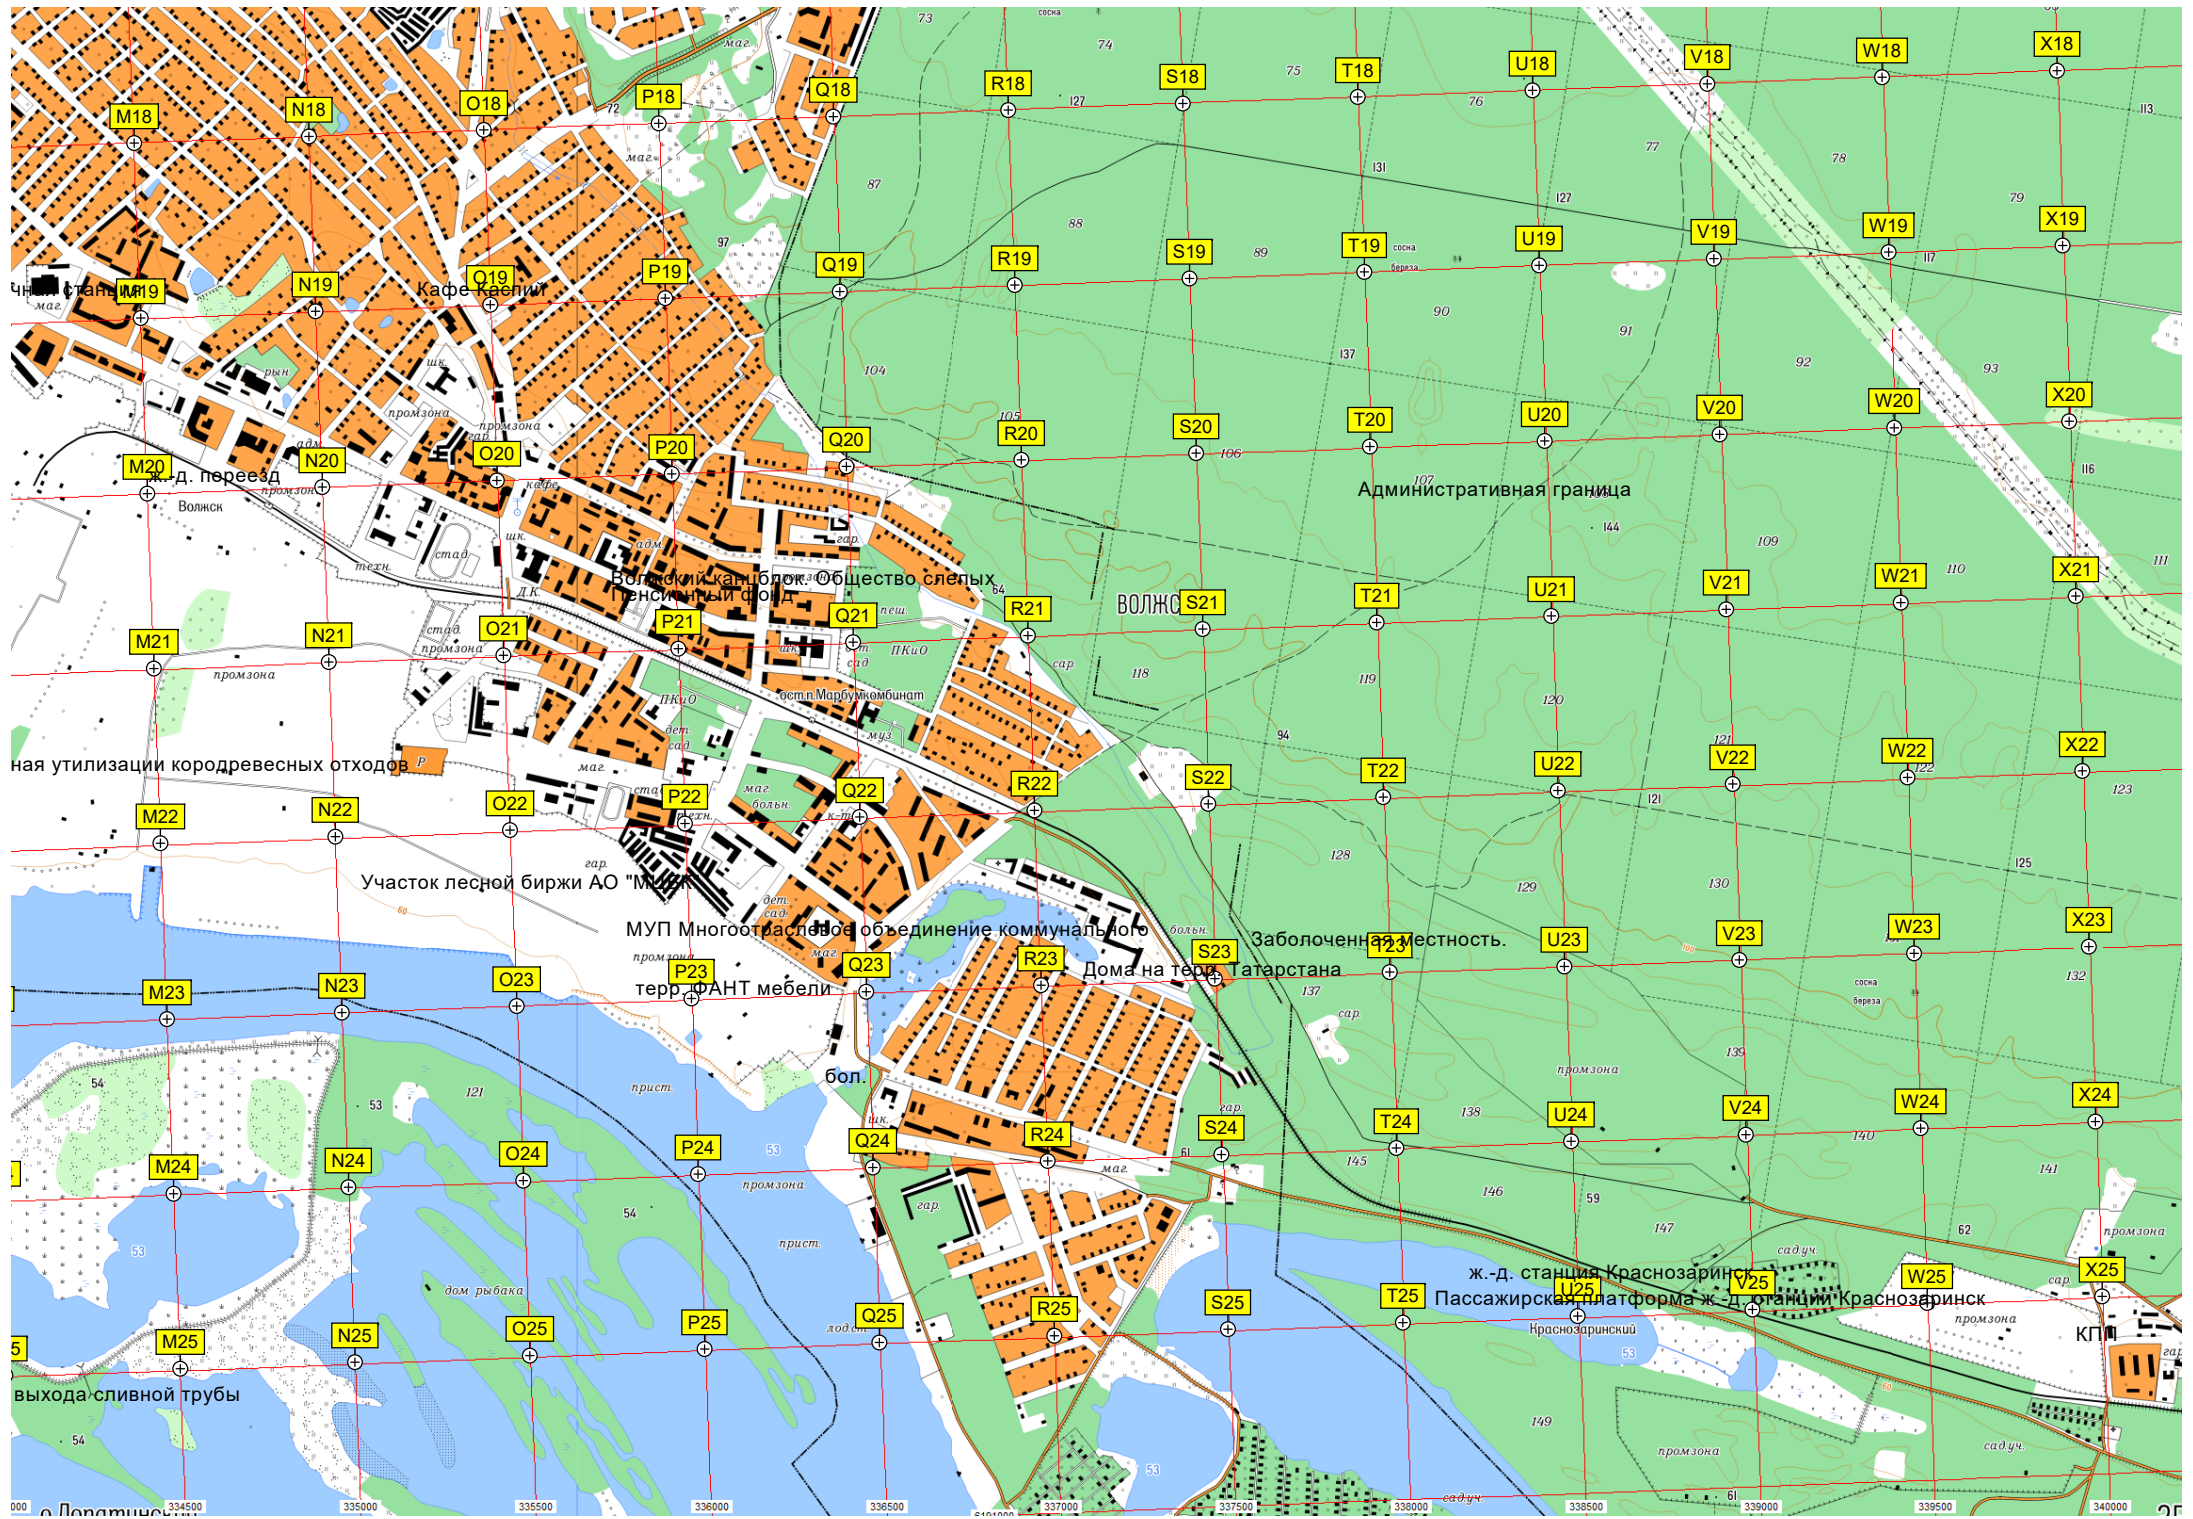

000 334500 335000 335500 336000 336500 337000 337500 338000 338500 339000 339500 340000