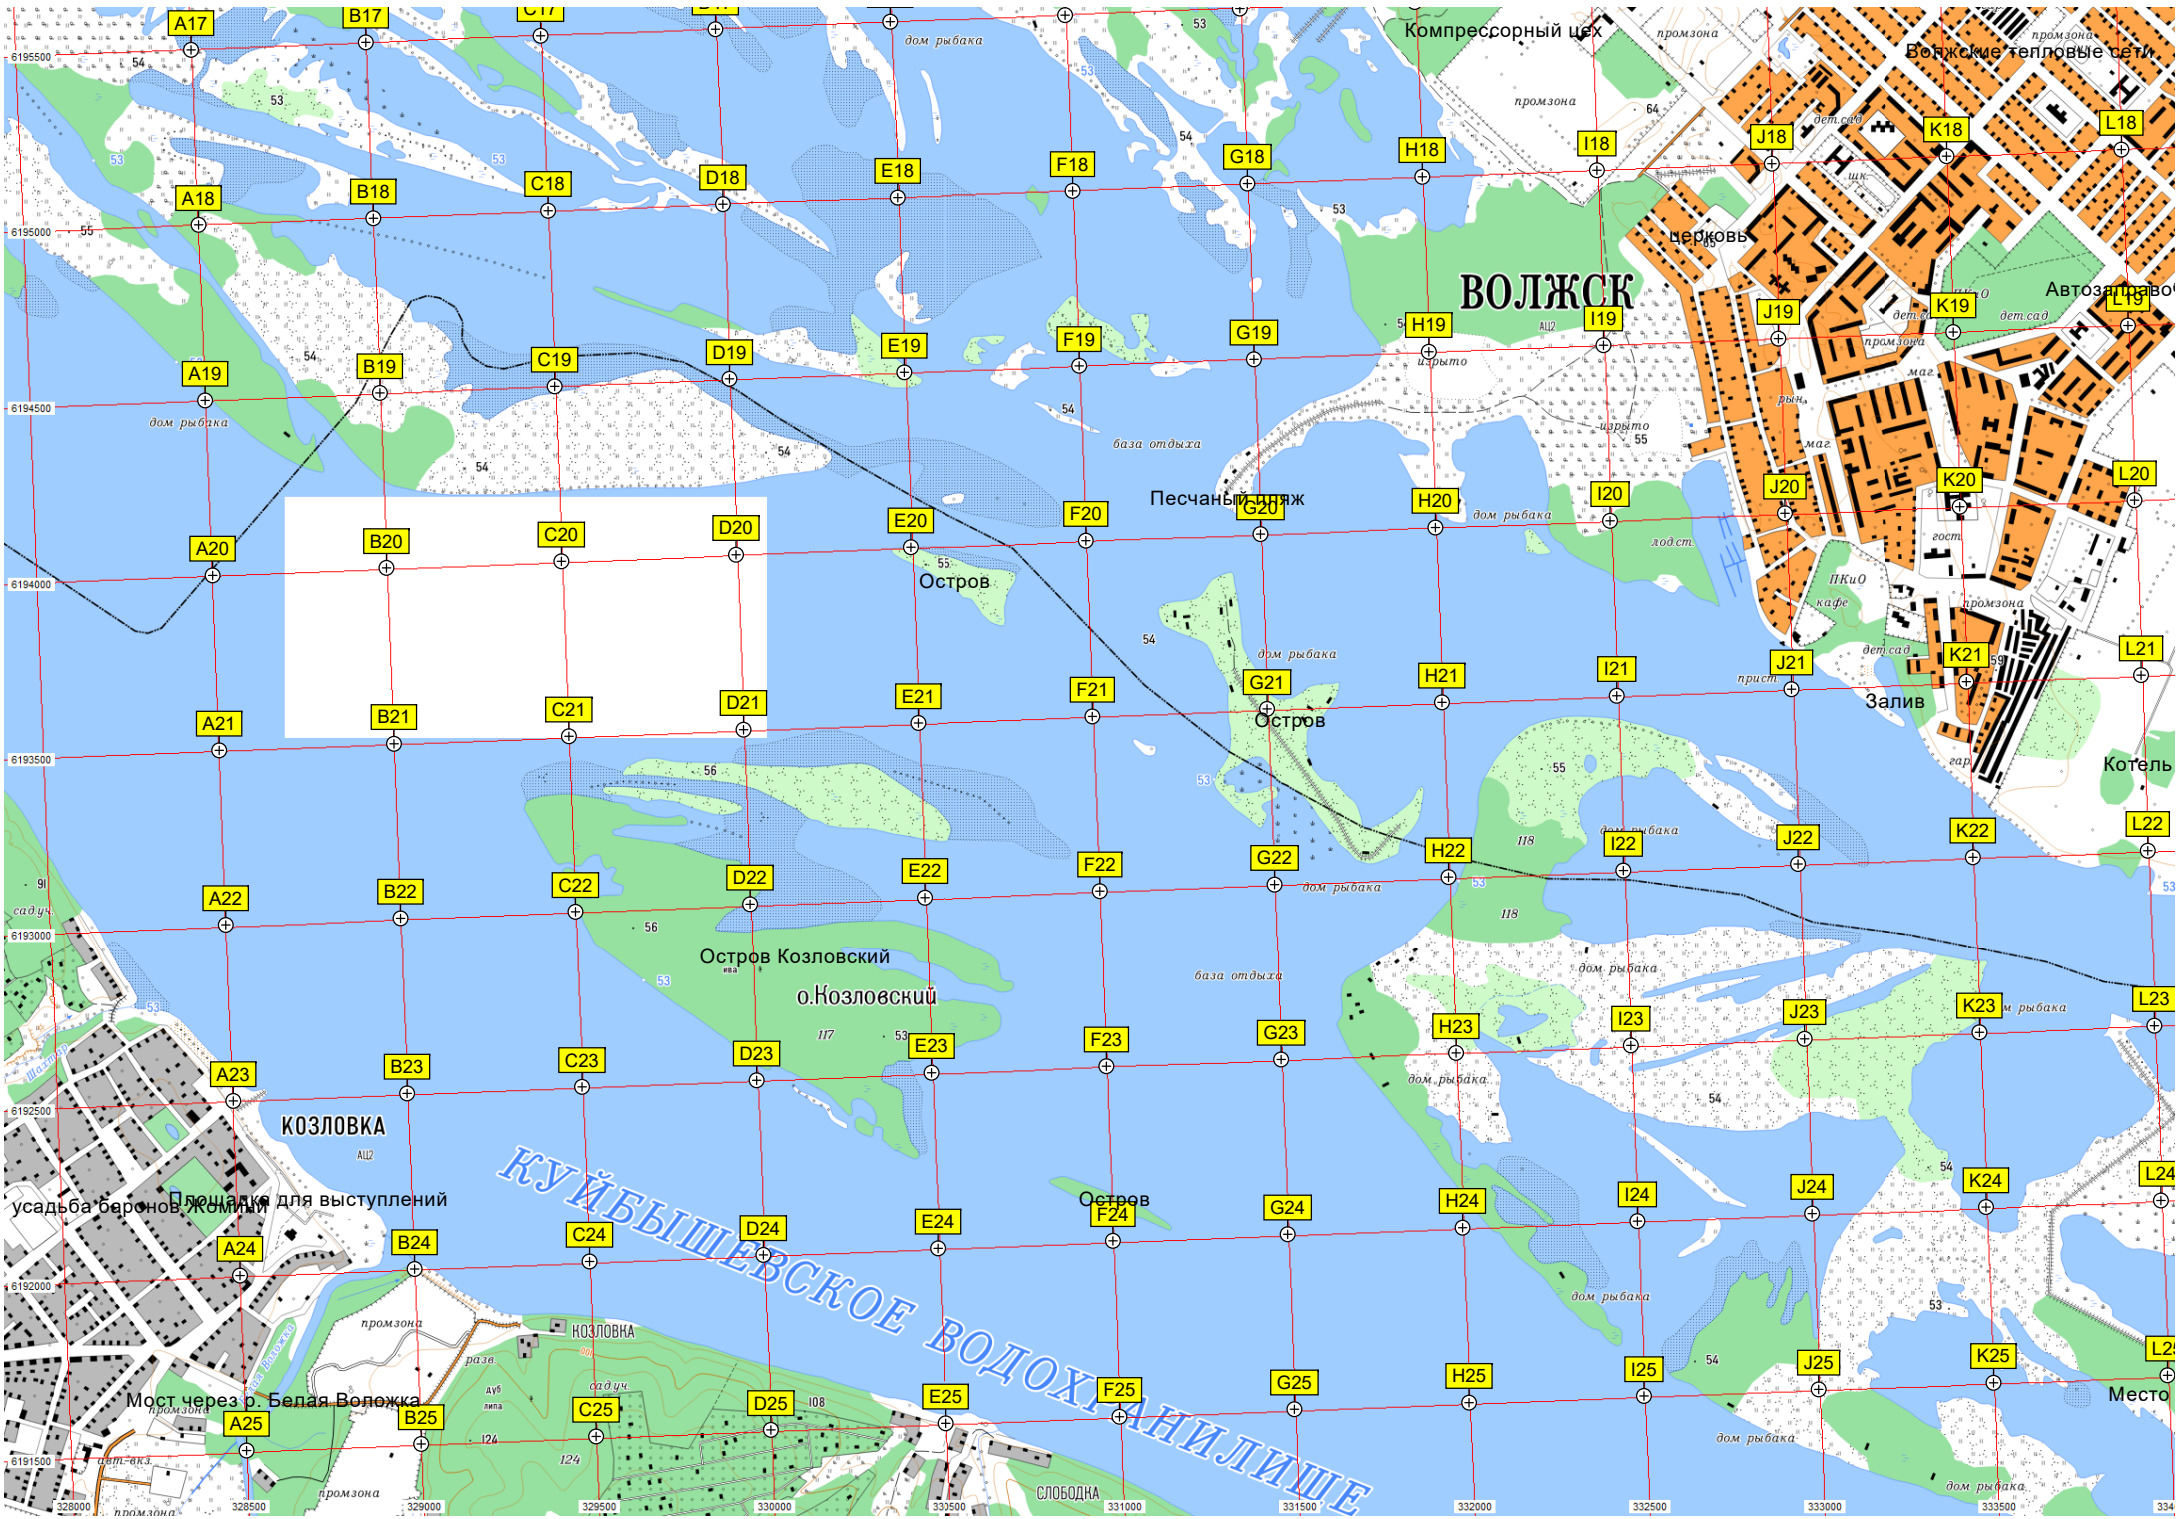

ВОЛЖСК

Остров Козловский
о.Козловский

КОЗЛОВКА

КУЙБЫШЕВСКОЕ ВОДОХРАНИЛИЩЕ

Компрессорный цех

Волжские тепловые сети

Церковь

Автозаправочная станция

Песчаный пляж

Залив

Котельня

Усадьба баронов Жолтихи

Площадка для выступлений

Мост через р. Белая Воложка

СЛОБОДКА

Место