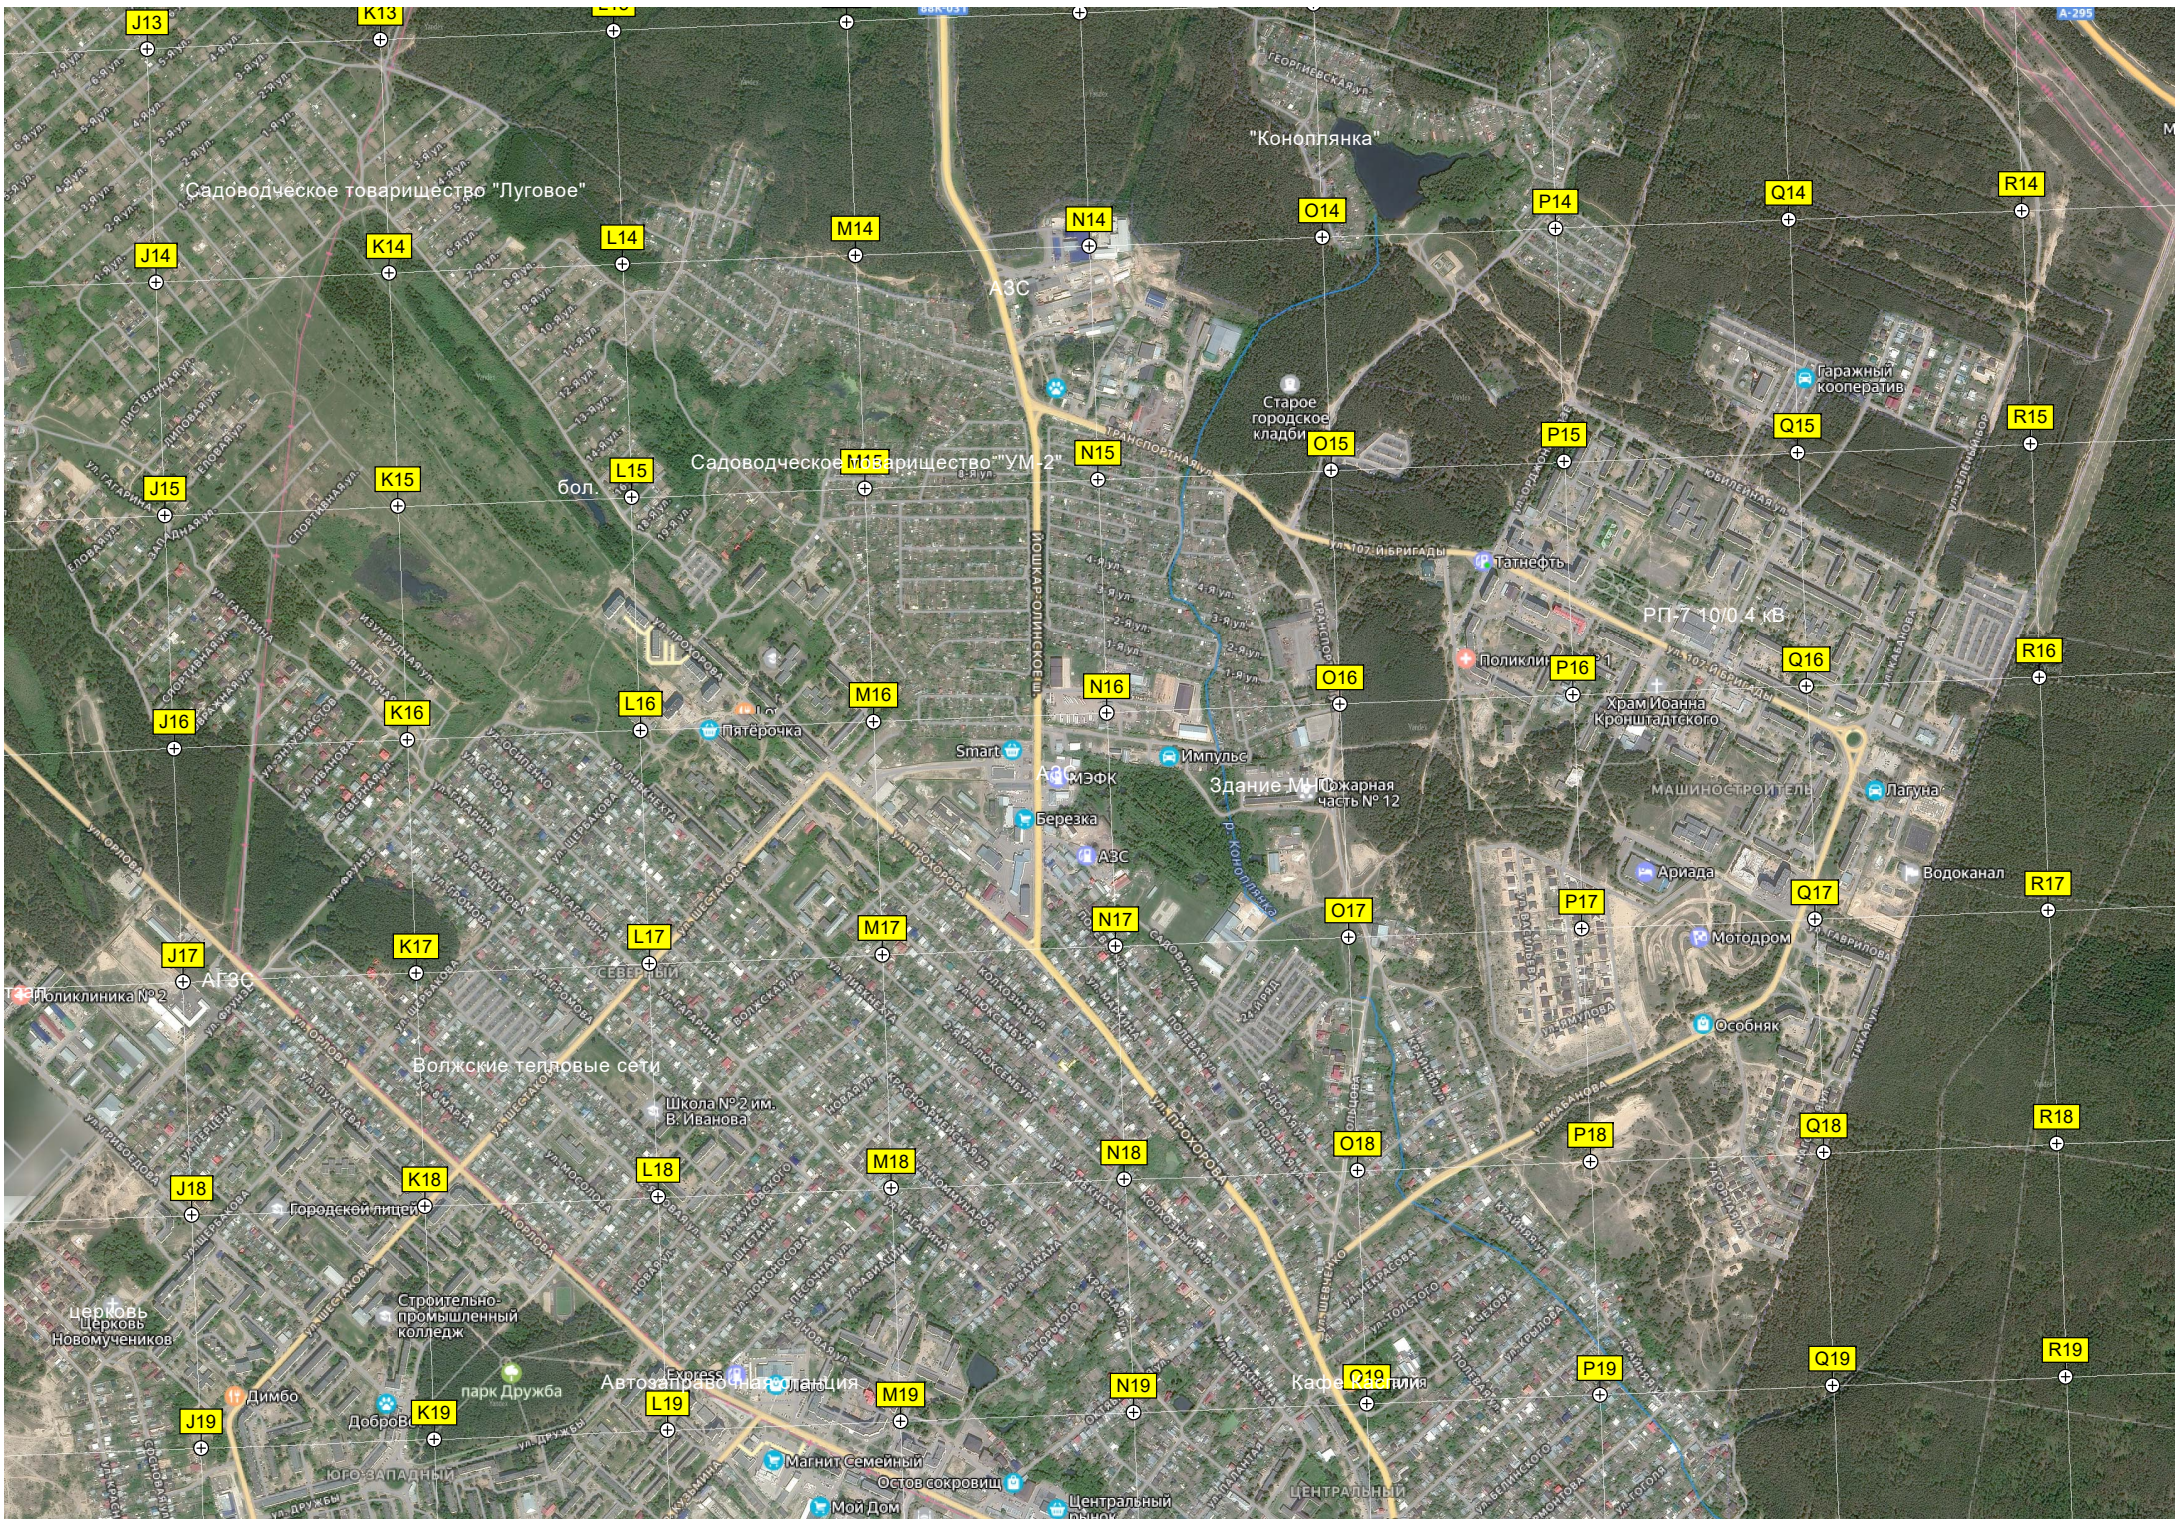

J13

K13

L13

M13

N13

O13

P13

Q13

R13

J14

K14

L14

M14

N14

O14

P14

Q14

R14

J15

K15

L15

M15

N15

O15

P15

Q15

R15

J16

K16

L16

M16

N16

O16

P16

Q16

R16

J17

K17

L17

M17

N17

O17

P17

Q17

R17

J18

K18

L18

M18

N18

O18

P18

Q18

R18

J19

K19

L19

M19

N19

O19

P19

Q19

R19

Садоводческое товарищество "Луговое"

Садоводческое товарищество "УМ-2"

"Коноплянка"

АЗС

Старое городское кладби

Волжские тепловые сети

Школа №2 им. В. Иванова

Строительно-промышленный колледж

Автозаправочная станция

Здание МЧС

РП-7 10/0 4 кв

Храм Иоанна Кронштадтского

МАШИНОСТРОИТЕЛЬ

Мотодром

Церковь Новомучеников

парк Дружба

Магнит Семейный

Остов сохровищ

Центральный рынок

Кафе "Золотия"

ЦЕНТРАЛЬНЫЙ

Водоканал

Особняк

Юго-западный

ЦЕНТРАЛЬНЫЙ