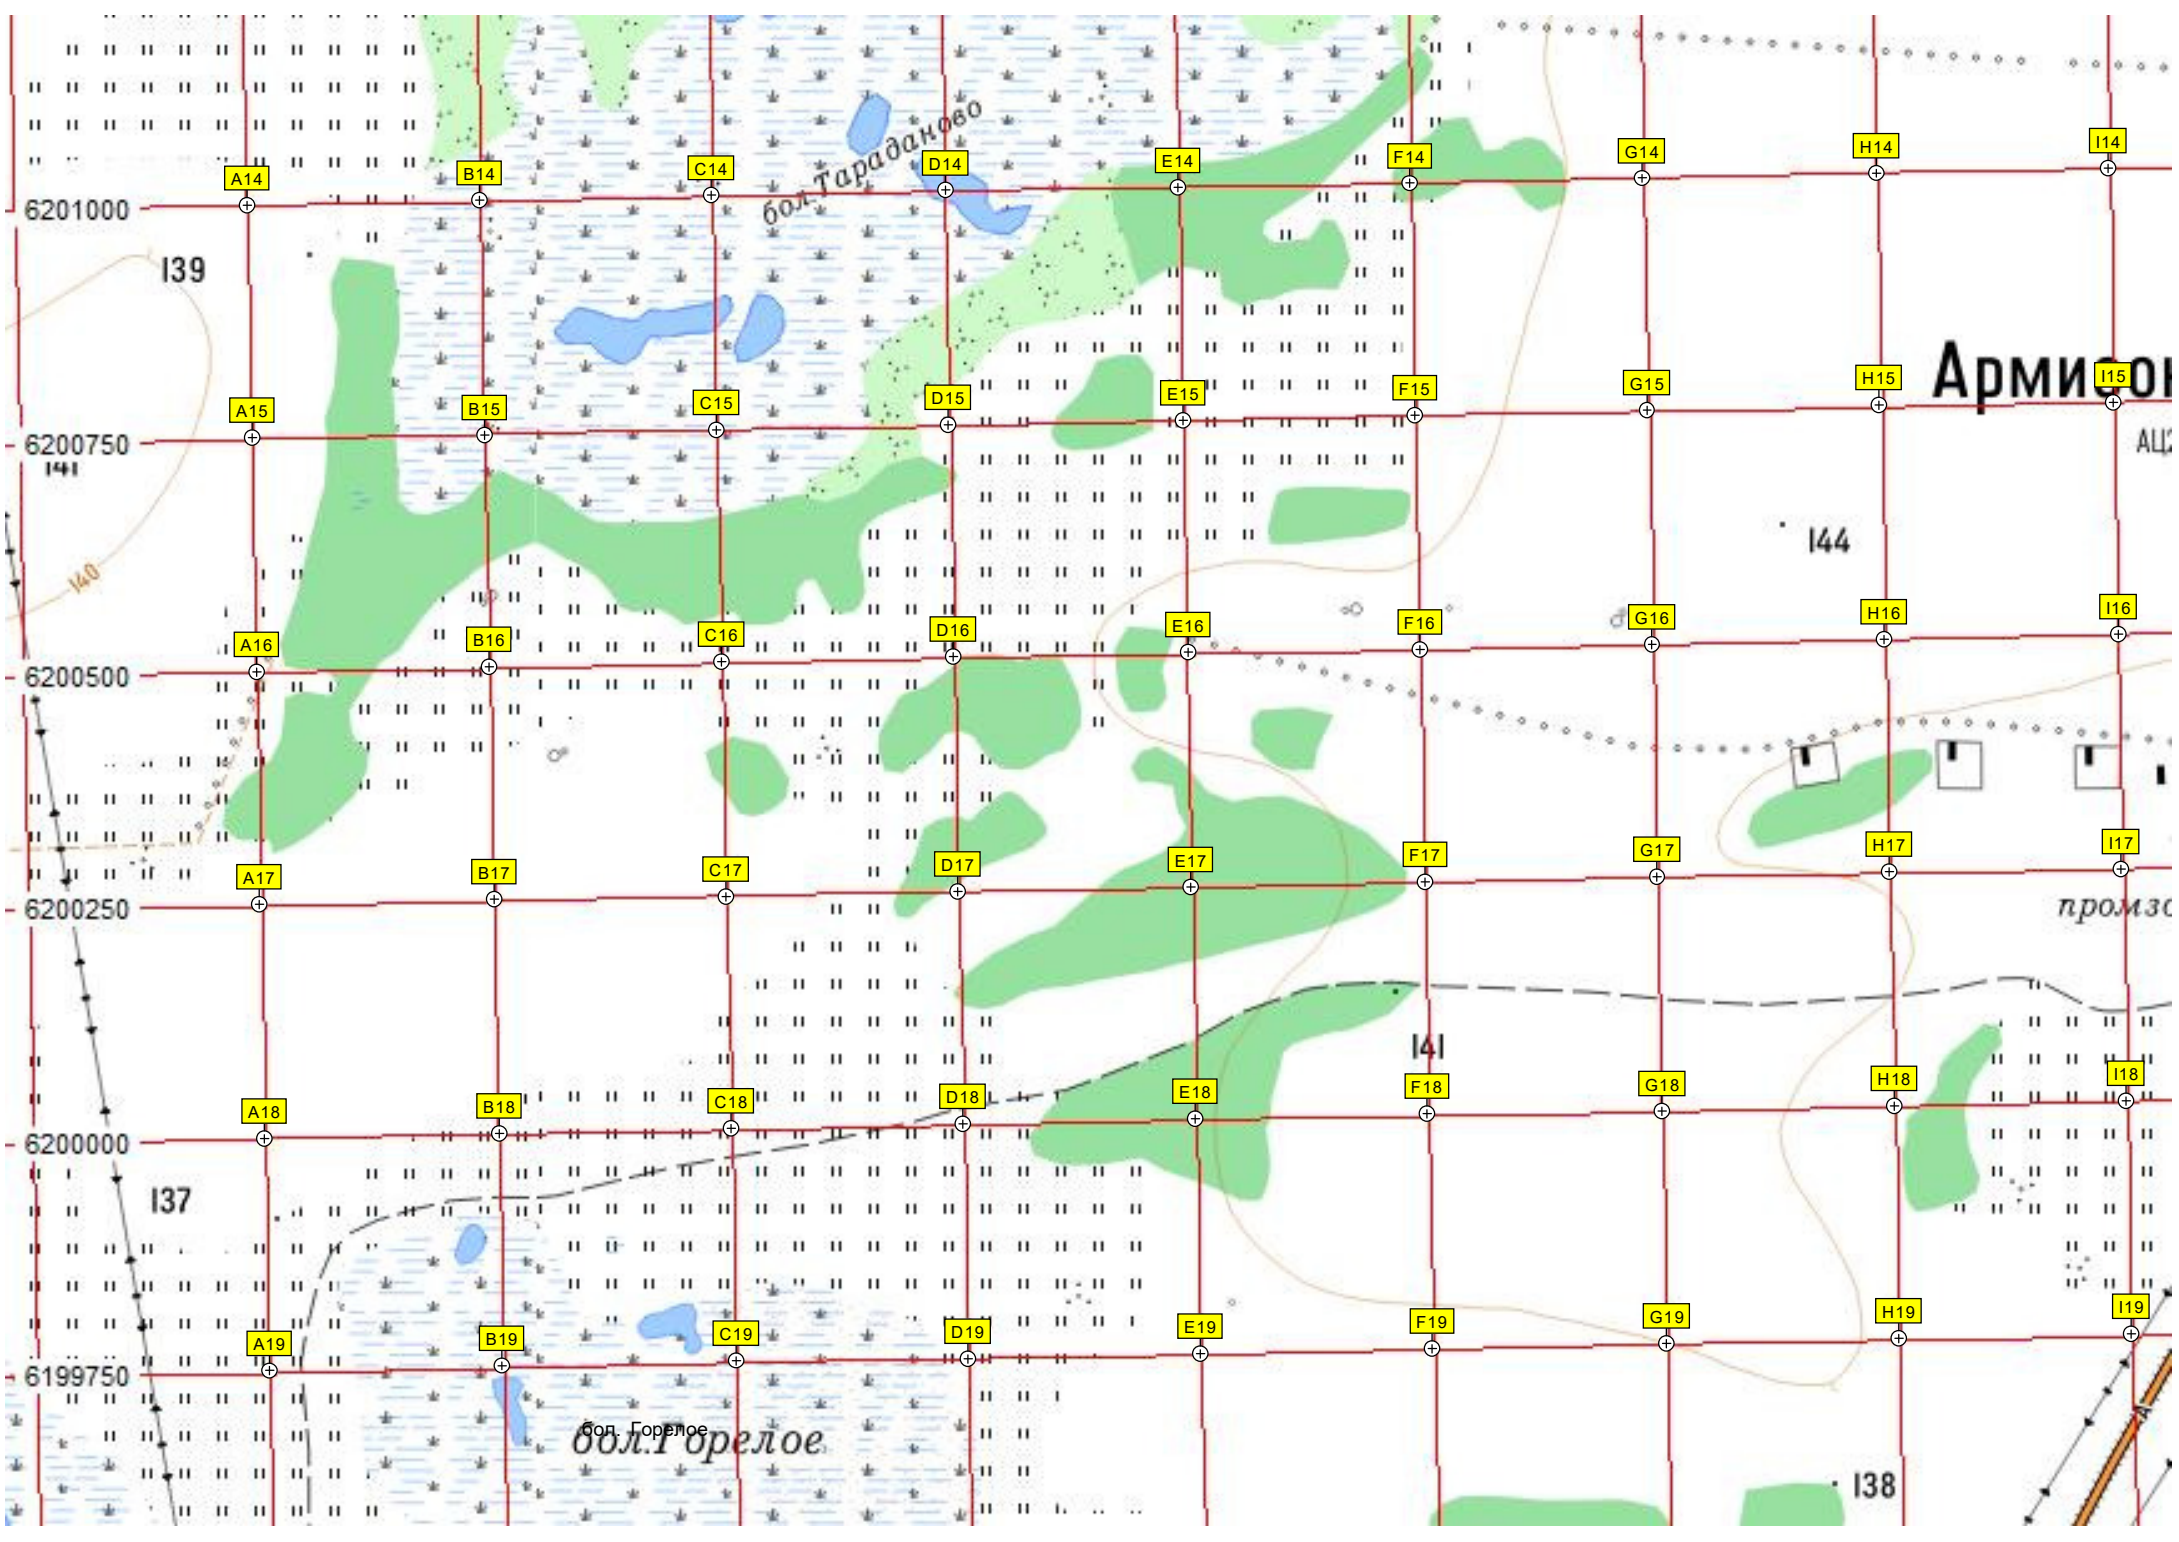

Озеро Снегиревское

АЗС «Лукойл»

Пилорама

Пункт приёма лома металла
Магазины и кафе

Рабоч. ул.. 24
Рабоч. ул.. 22

Комплексный центр социального обслуживания
Рабоч. ул.. 5

Садовая ул.. 13

ФСК

0

к

с

бол. Тараданово

Армисо

бол. Горелое

139

144