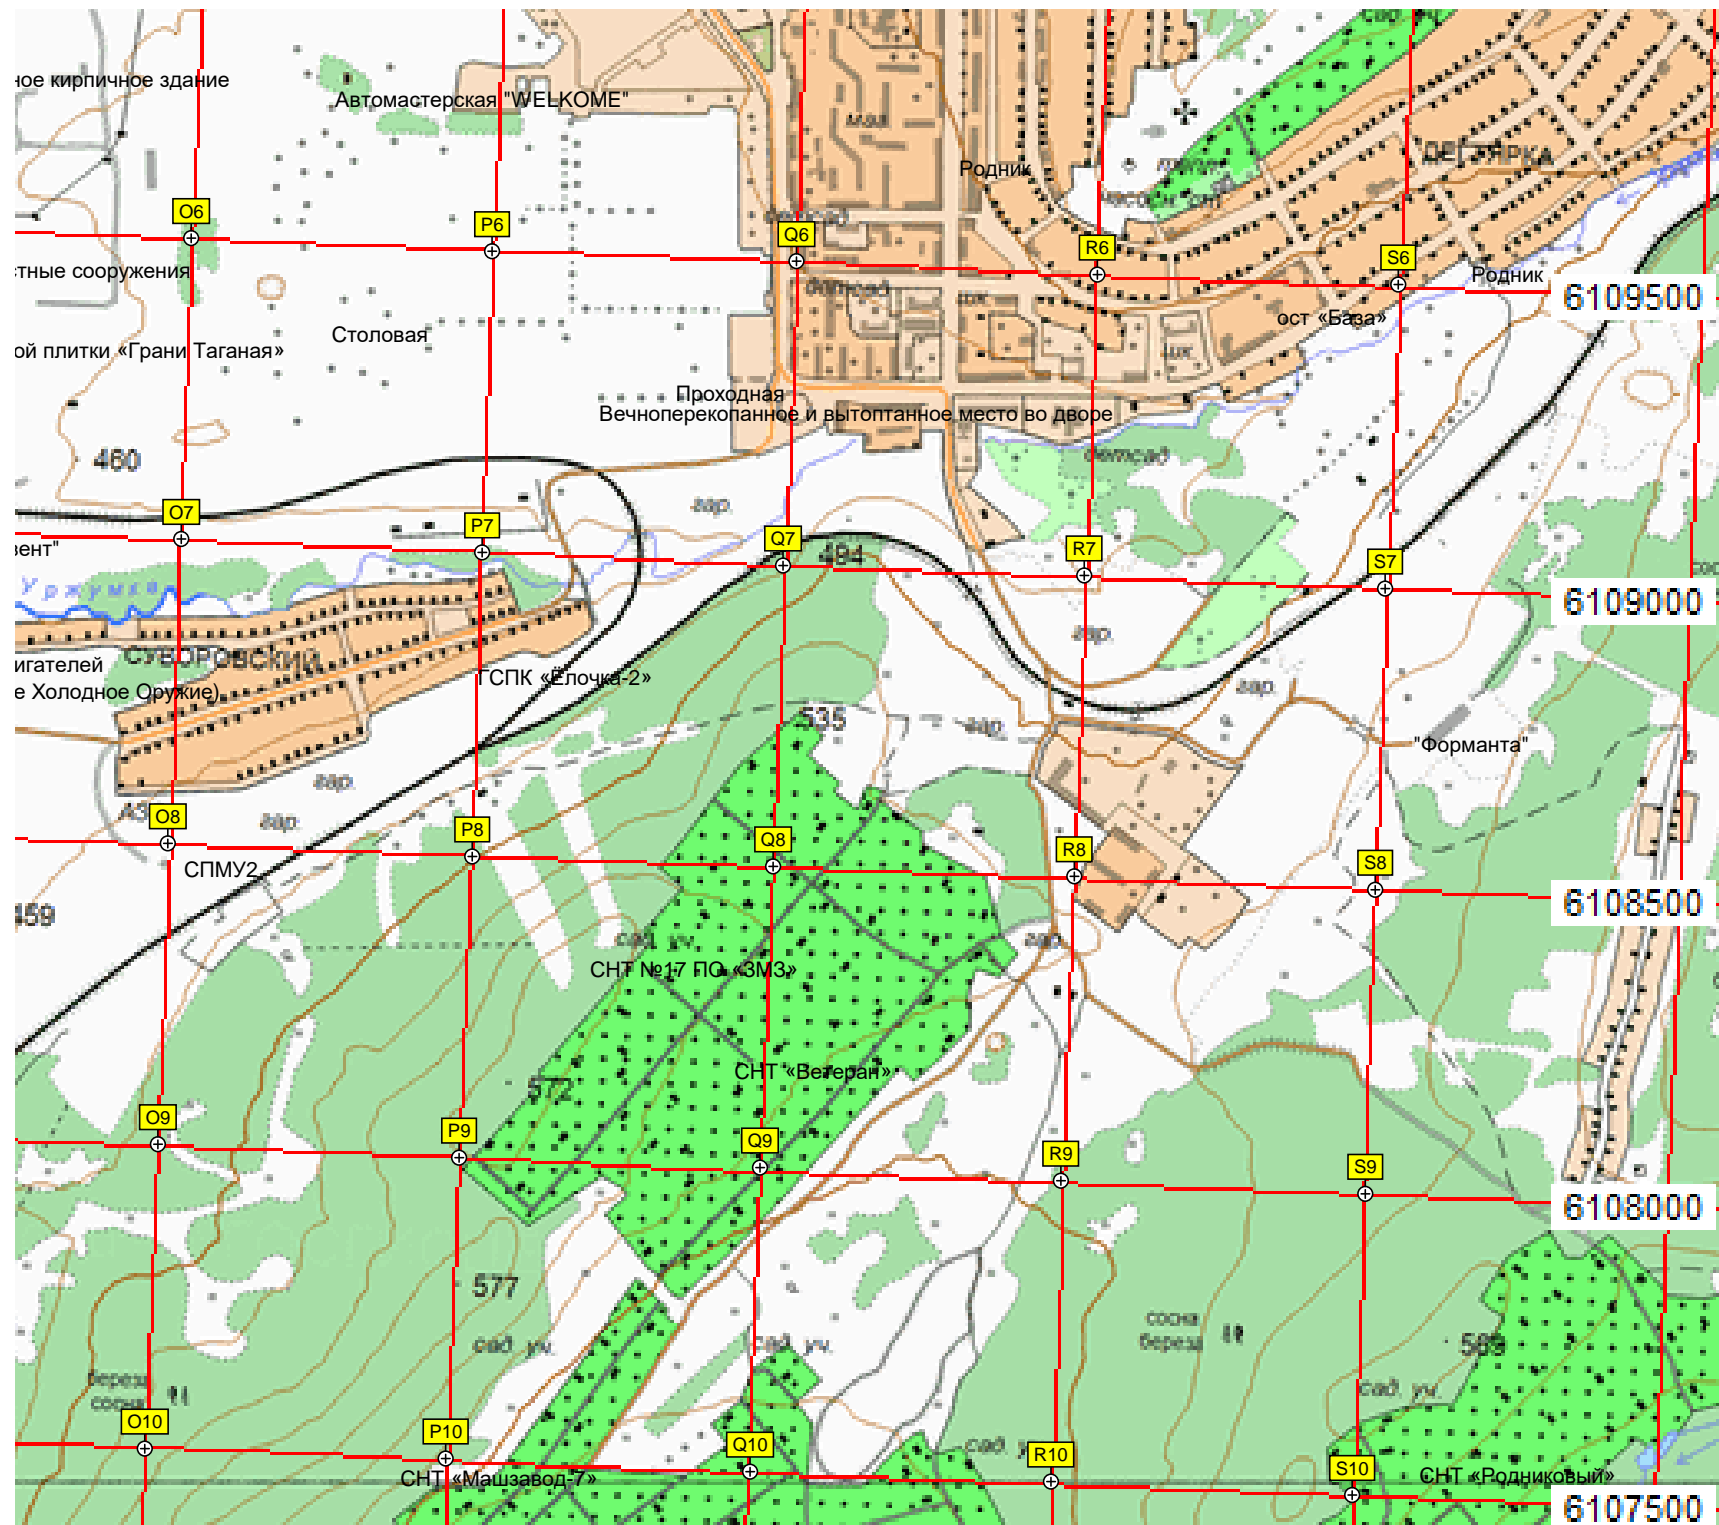

ое кирпичное здание

Автомастерская "WELCOME"

Родник

ДЕПАРКА

O6

P6

Q6

R6

S6

тные сооружения

Столовая

Родник

6109500

ой плитки «Грани Таганя»

Проходная
Вечноперекопанное и вытопанное место во дворе

ост «База»

460

O7

P7

Q7

R7

S7

ент"

Уржумка

6109000

игателей
е Холодное Оружие)

СУВОРОВСКИЙ

СПМК «Елочка-2»

535

O8

P8

Q8

R8

S8

СПМУ2

"Форманта"

6108500

159

СНТ №17 ПО «ЗМЗ»

СНТ «Ветеран»

O9

P9

Q9

R9

S9

6108000

577

сад уч.

сад уч.

сосна береза

588

сад уч.

O10

P10

Q10

R10

S10

СНТ «Машзавод-7»

СНТ «Родниковый»

6107500