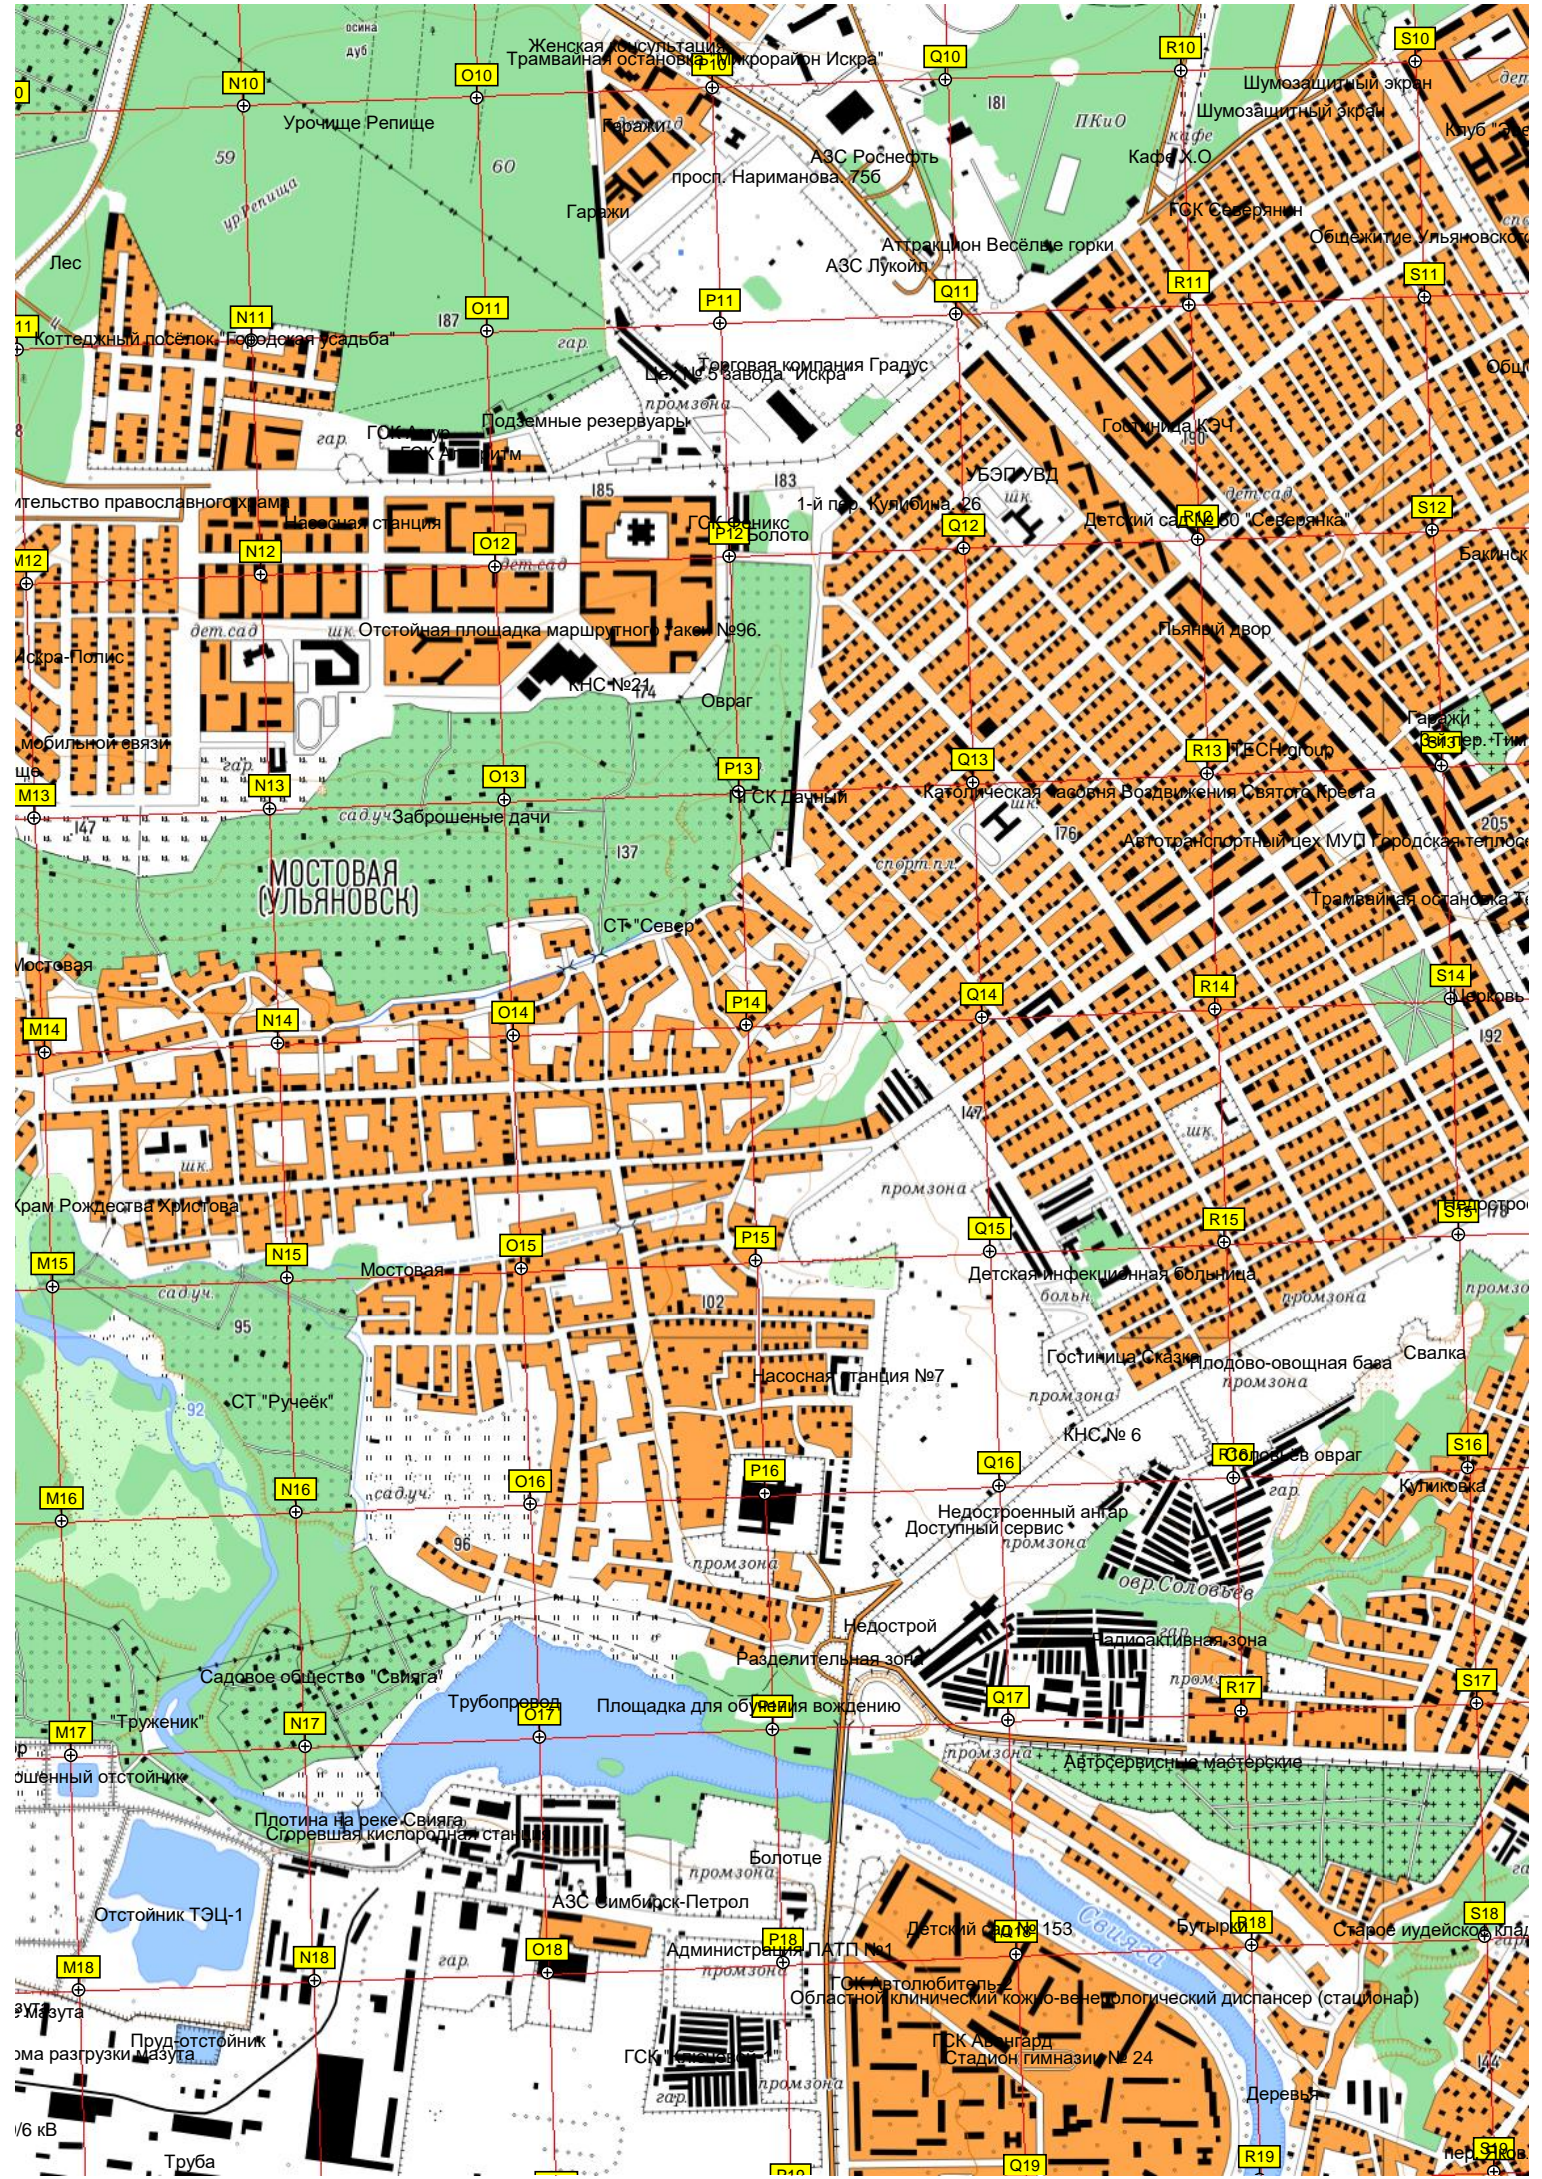

Озеро Большое

оз.Большое

оз.Большое

КУЙБЫШЕВСКАЯ

Поливенский лес

Мостостроительный завод № 131

Строительный водопровод (ВОС ВГСВ) (3-й подъём водоканала)

Болото

Стрелково-охотничий комплекс "Три медведя"

Дамба из тетраподов

Пост охраны моста

Вход в штольню

Лес

2 км

110

M19
M20
M21
M22
M23
M24
M25
M26
M27
M28
N19
N20
N21
N22
N23
N24
N25
N26
N27
N28
O19
O20
O21
O22
O23
O24
O25
O26
O27
O28
P19
P20
P21
P22
P23
P24
P25
P26
P27
P28
Q19
Q20
Q21
Q22
Q23
Q24
Q25
Q26
Q27
Q28
R19
R20
R21
R22
R23
R24
R25
R26
R27
R28
S19
S20
S21
S22
S23
S24
S25
S26
S27
S28