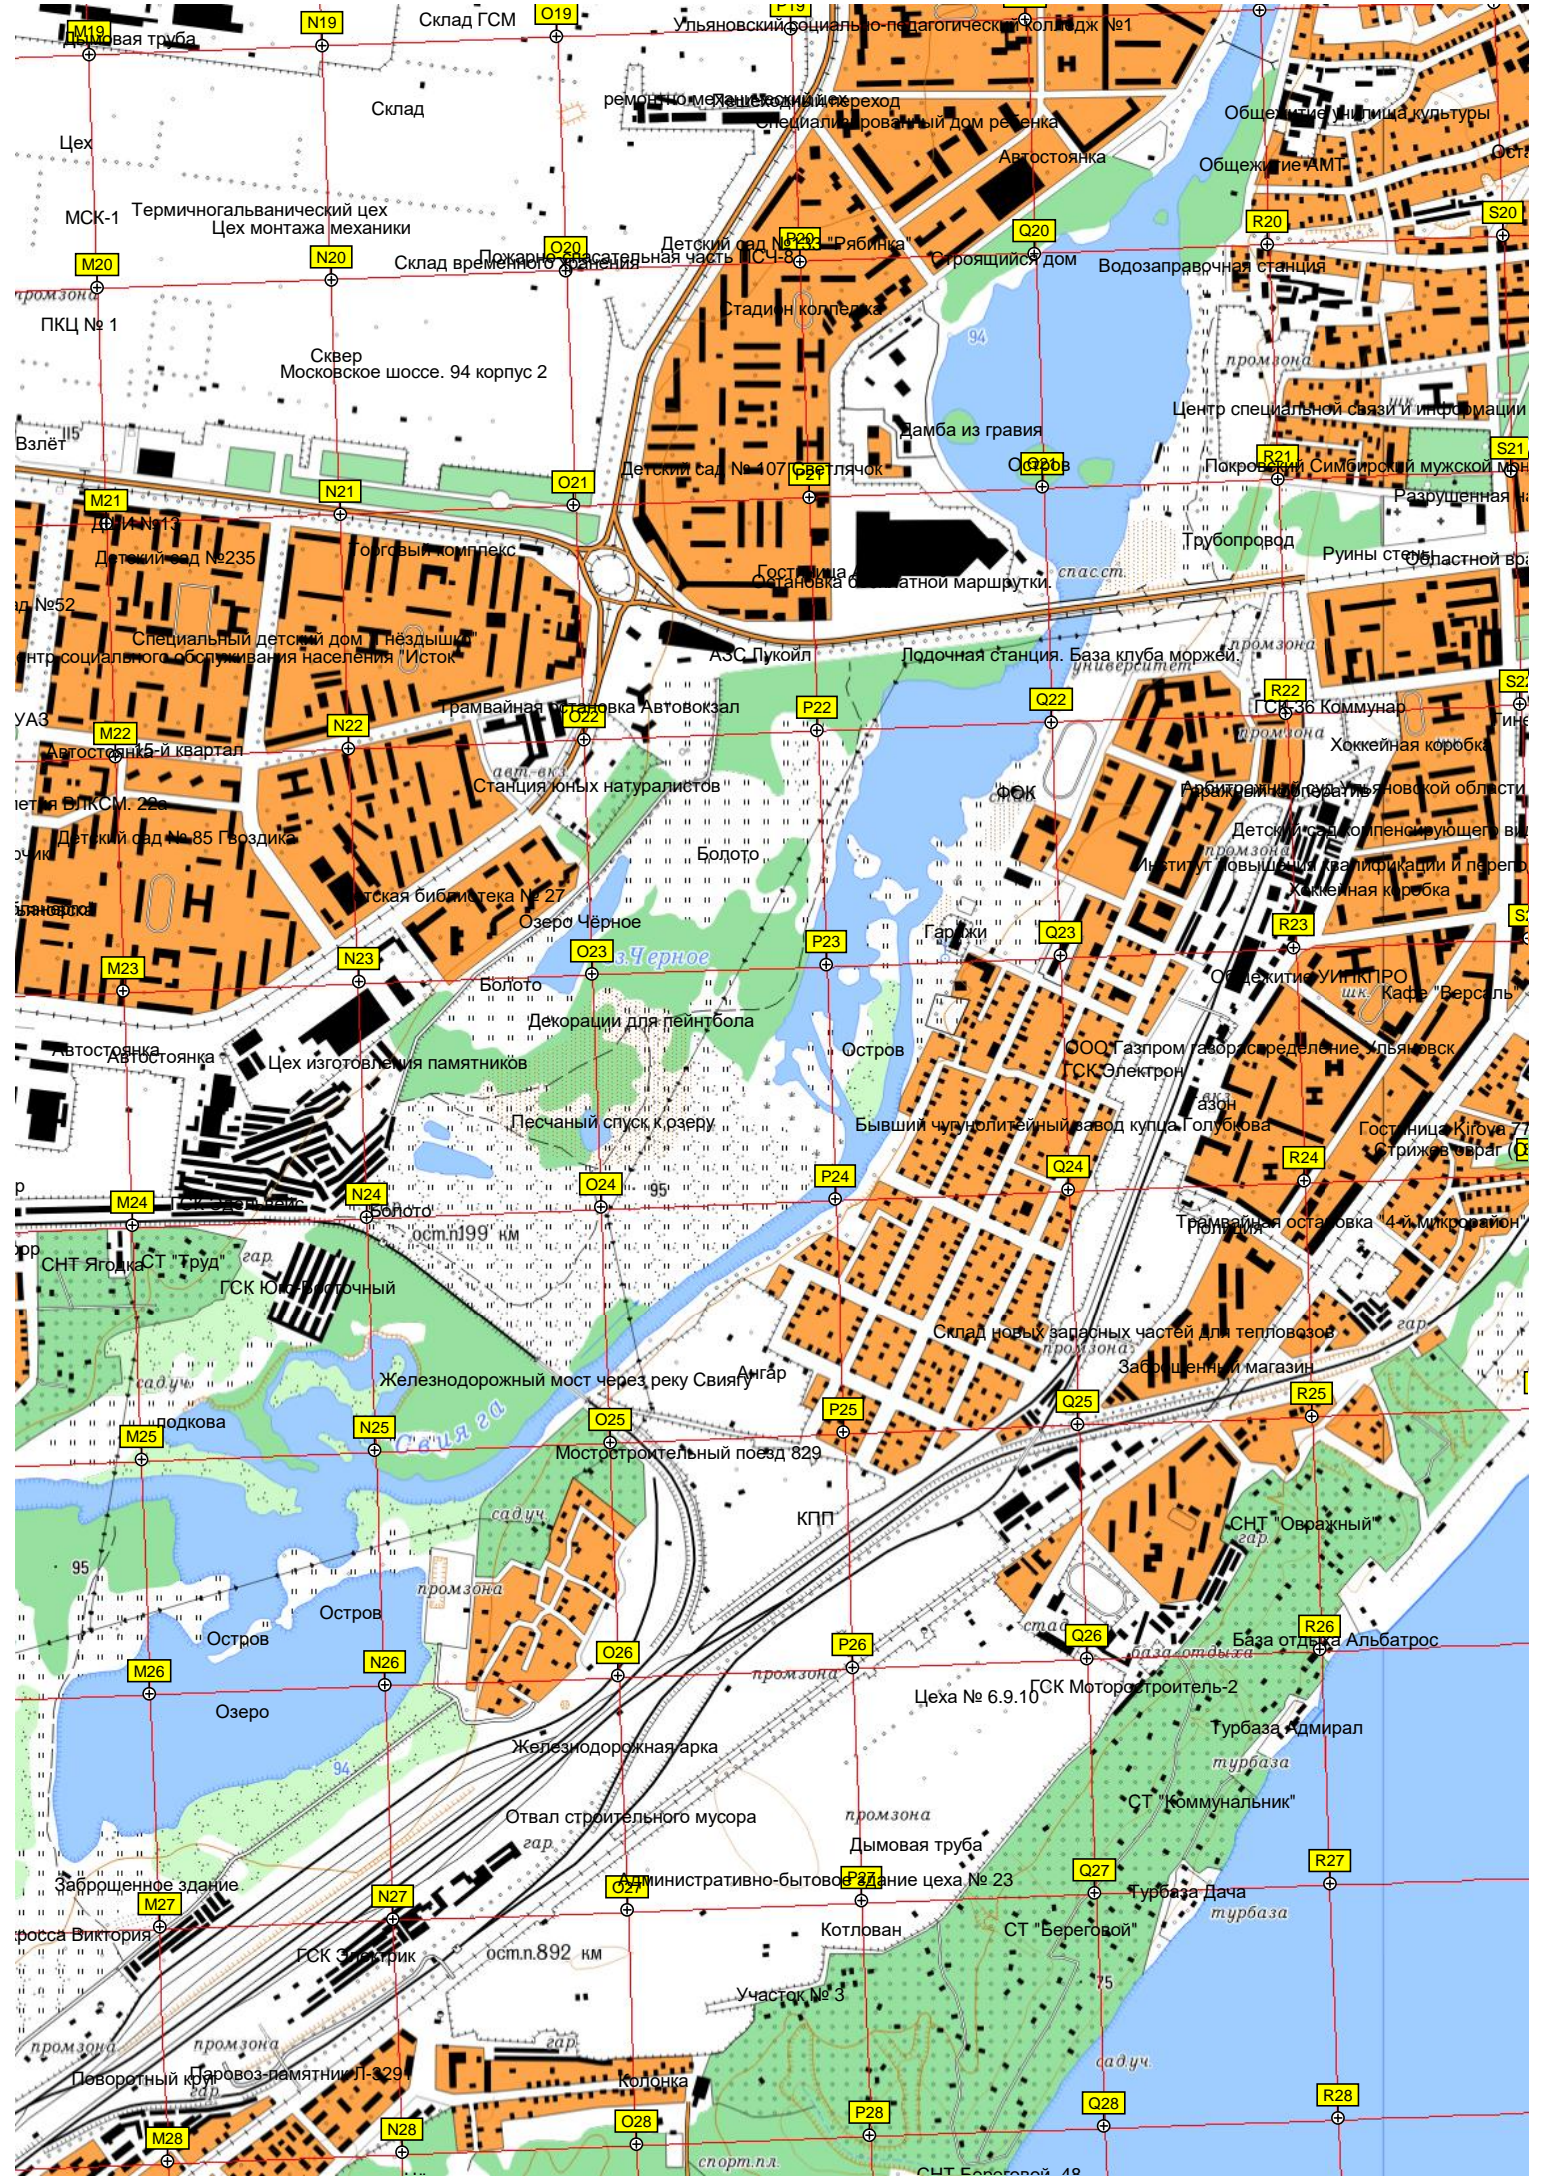

Лаишевка

Поле с дождевой установкой кругового полива

Поле с дождевой установкой кругового полива

Поле с дождевой установкой кругового полива

Поле с дождевой установкой кругового полива

район жил.стр.

Участок ИЖС

Озеро Большое

оз.Большое

оз.Большое

КУЙБЫШЕВСКАЯ

Поливенский лес

Мостостроительный завод № 131

Строительный водопровод (ВОС ВГСВ) (3-й подъём водоканала)

Болото

Стрелково-охотничий комплекс "Три медведя"

Дамба из тетраподов

Пост охраны моста

Вход в штольню

Лес

2 км

110

M19
M20
M21
M22
M23
M24
M25
M26
M27
M28
N19
N20
N21
N22
N23
N24
N25
N26
N27
N28
O19
O20
O21
O22
O23
O24
O25
O26
O27
O28
P19
P20
P21
P22
P23
P24
P25
P26
P27
P28
Q19
Q20
Q21
Q22
Q23
Q24
Q25
Q26
Q27
Q28
R19
R20
R21
R22
R23
R24
R25
R26
R27
R28
S19
S20
S21
S22
S23
S24
S25
S26
S27
S28