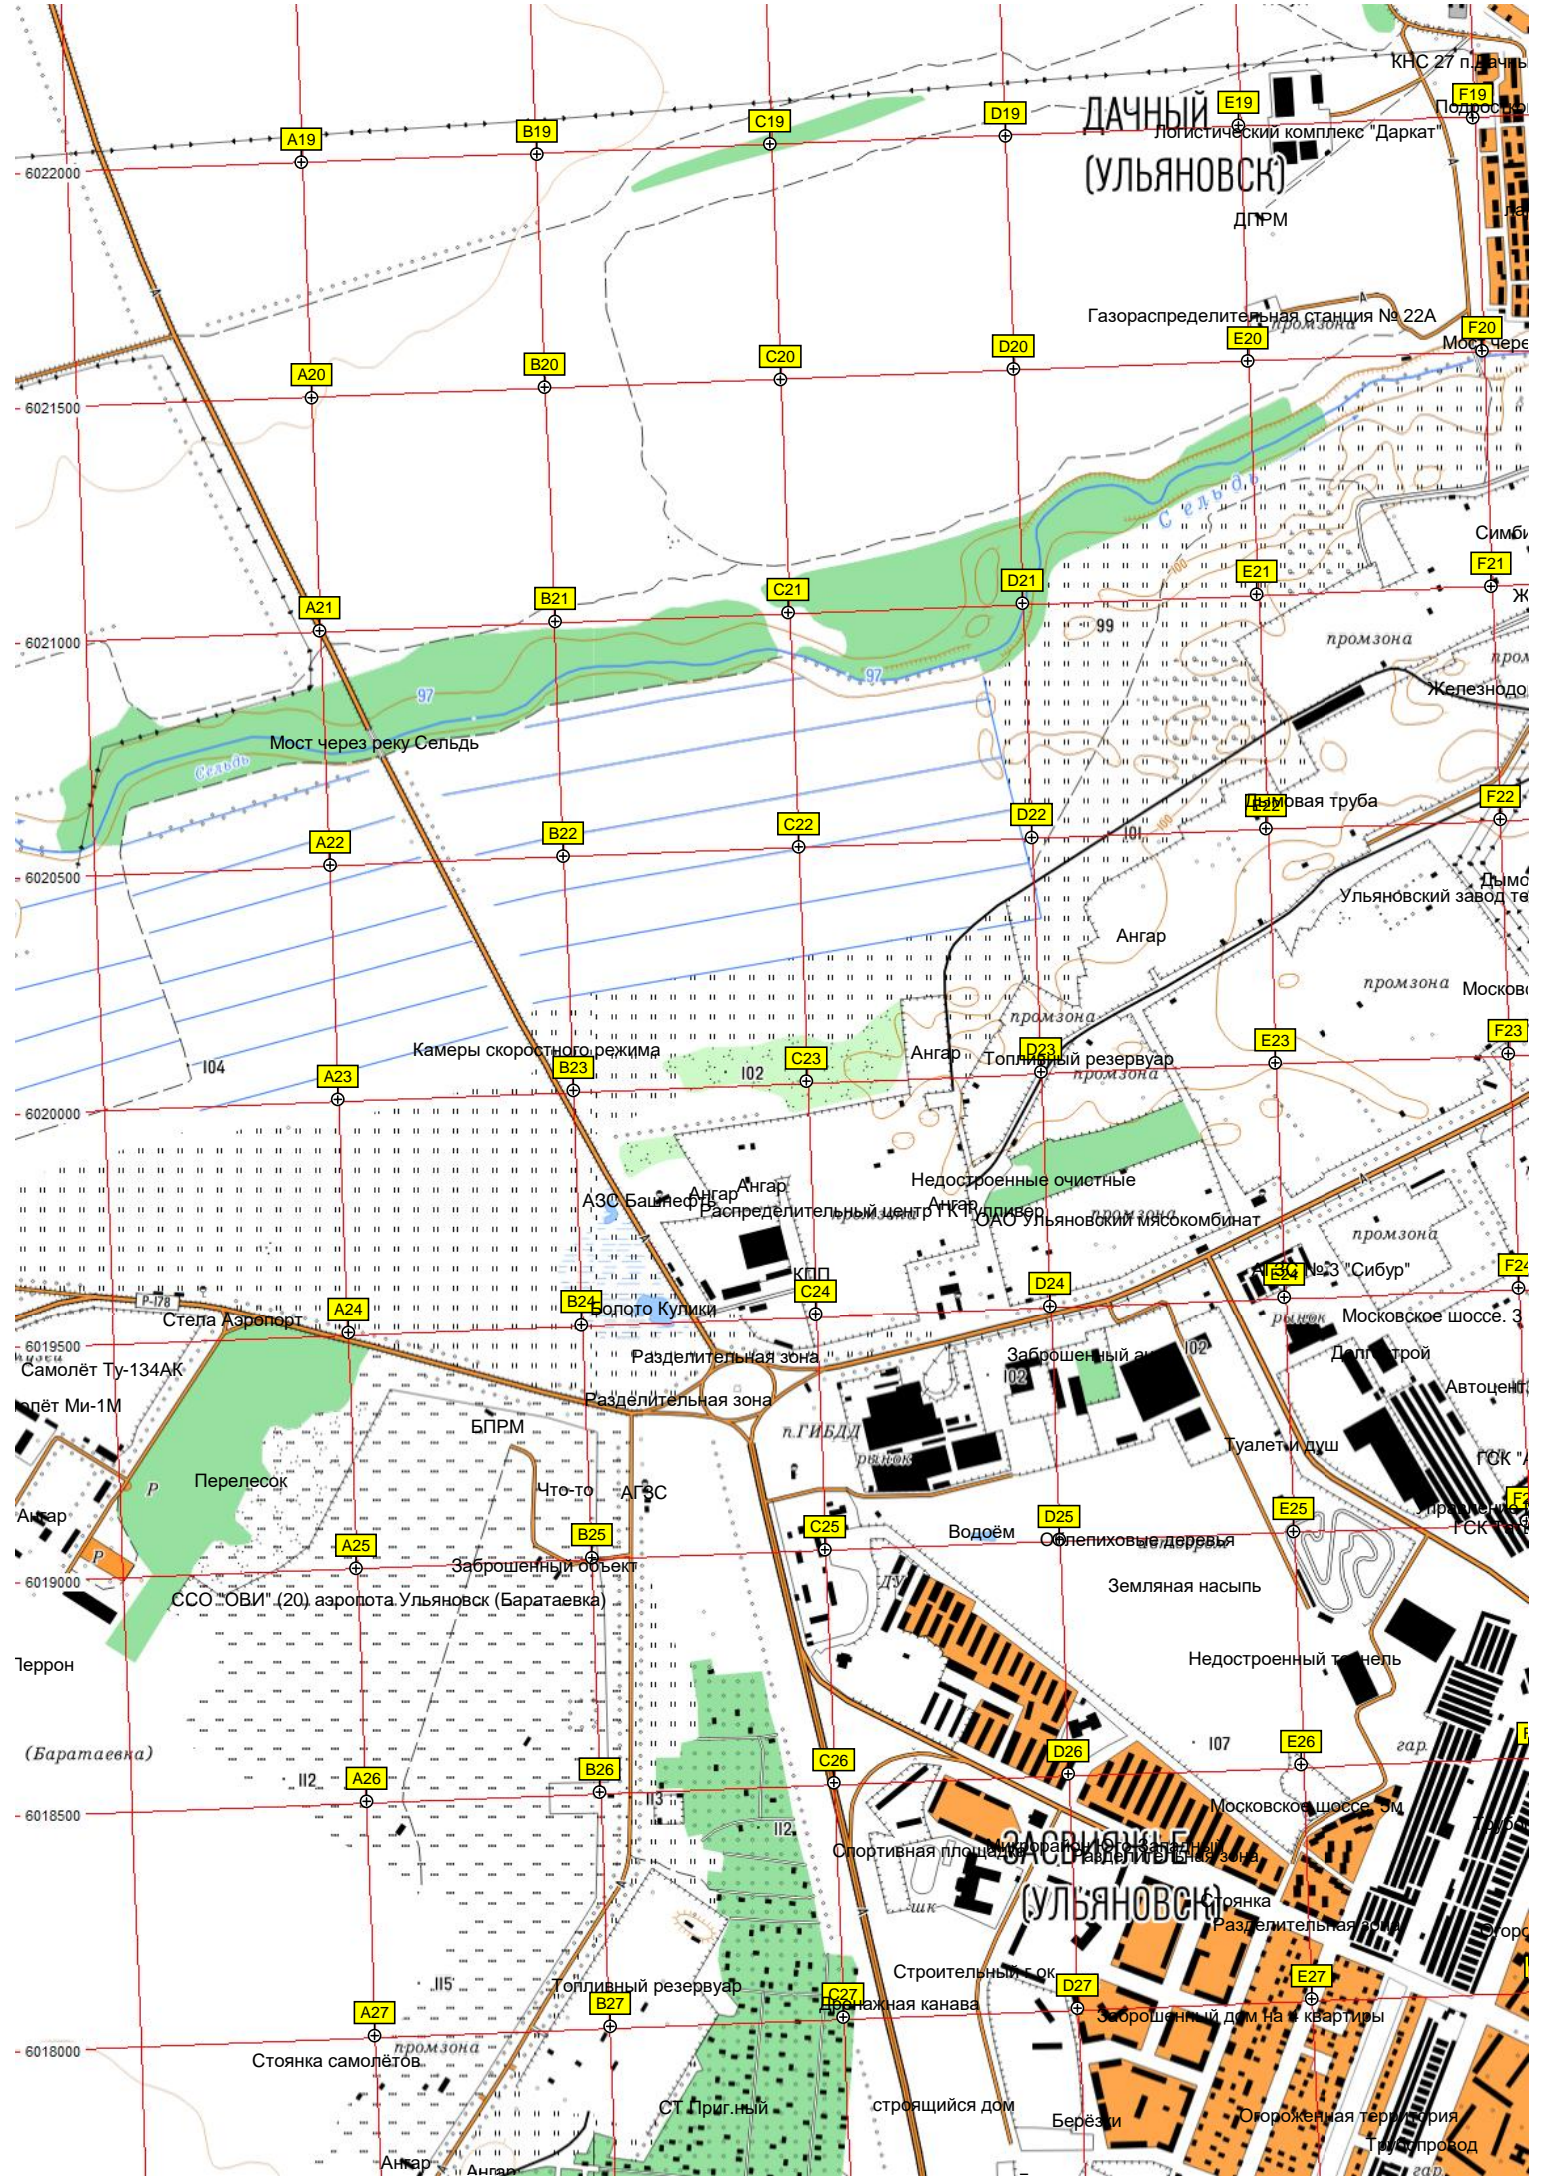

Лаишевка

Поле с дождевой установкой кругового полива

Поле с дождевой установкой кругового полива

Поле с дождевой установкой кругового полива

Поле с дождевой установкой кругового полива

район жил.стр.

Участок ИЖС

Озеро Большое

оз.Большое

оз.Большое

КУЙБЫШЕВСКАЯ

Поливенский лес

Мостостроительный завод № 131

Строительный водопровод (ВОС ВГСВ) (3-й подъём водоканала)

Болото

Стрелково-охотничий комплекс "Три медведя"

Дамба из тетраподов

Пост охраны моста

Вход в штольню

Лес

2 км

110

M19
M20
M21
M22
M23
M24
M25
M26
M27
M28
N19
N20
N21
N22
N23
N24
N25
N26
N27
N28
O19
O20
O21
O22
O23
O24
O25
O26
O27
O28
P19
P20
P21
P22
P23
P24
P25
P26
P27
P28
Q19
Q20
Q21
Q22
Q23
Q24
Q25
Q26
Q27
Q28
R19
R20
R21
R22
R23
R24
R25
R26
R27
R28
S19
S20
S21
S22
S23
S24
S25
S26
S27
S28