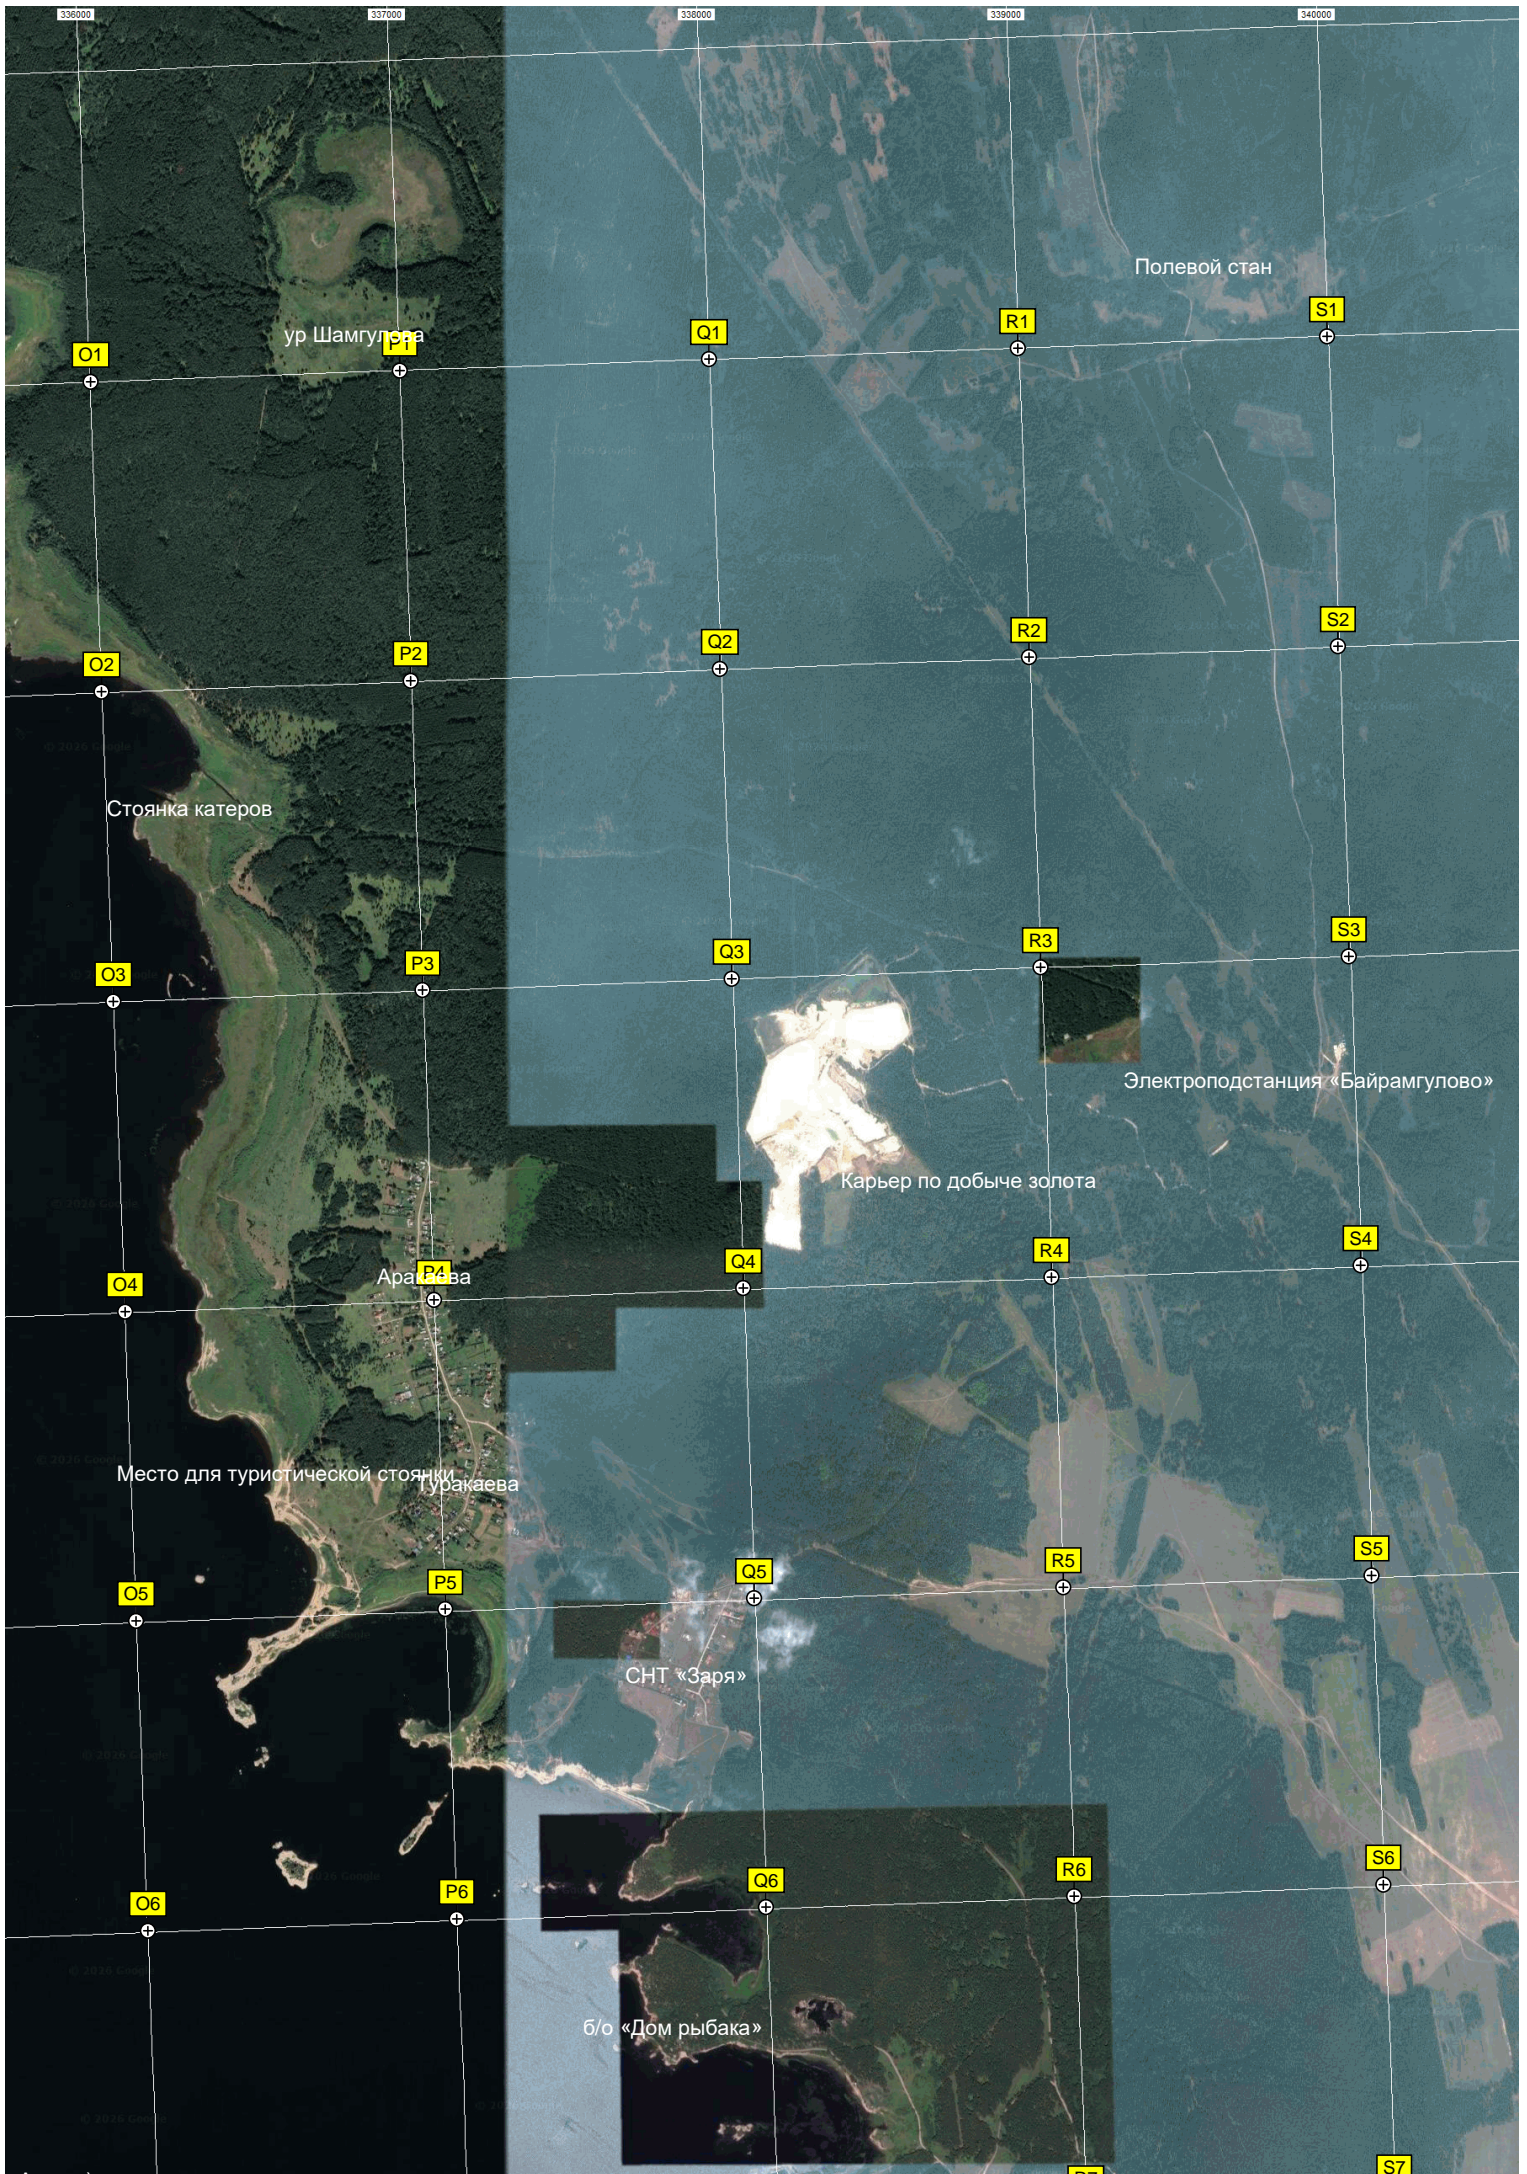

336000

337000

338000

339000

340000

O1

P1

Q1

R1

S1

ур Шамгулова

Полевой стан

O2

P2

Q2

R2

S2

Стоянка катеров

O3

P3

Q3

R3

S3

Электростанция «Байрамгулово»

Карьер по добыче золота

O4

P4

Q4

R4

S4

Ара-Рева

Место для туристической стоянки Туракаева

O5

P5

Q5

R5

S5

СНТ «Заря»

O6

P6

Q6

R6

S6

б/о «Дом рыбака»

O7

S7