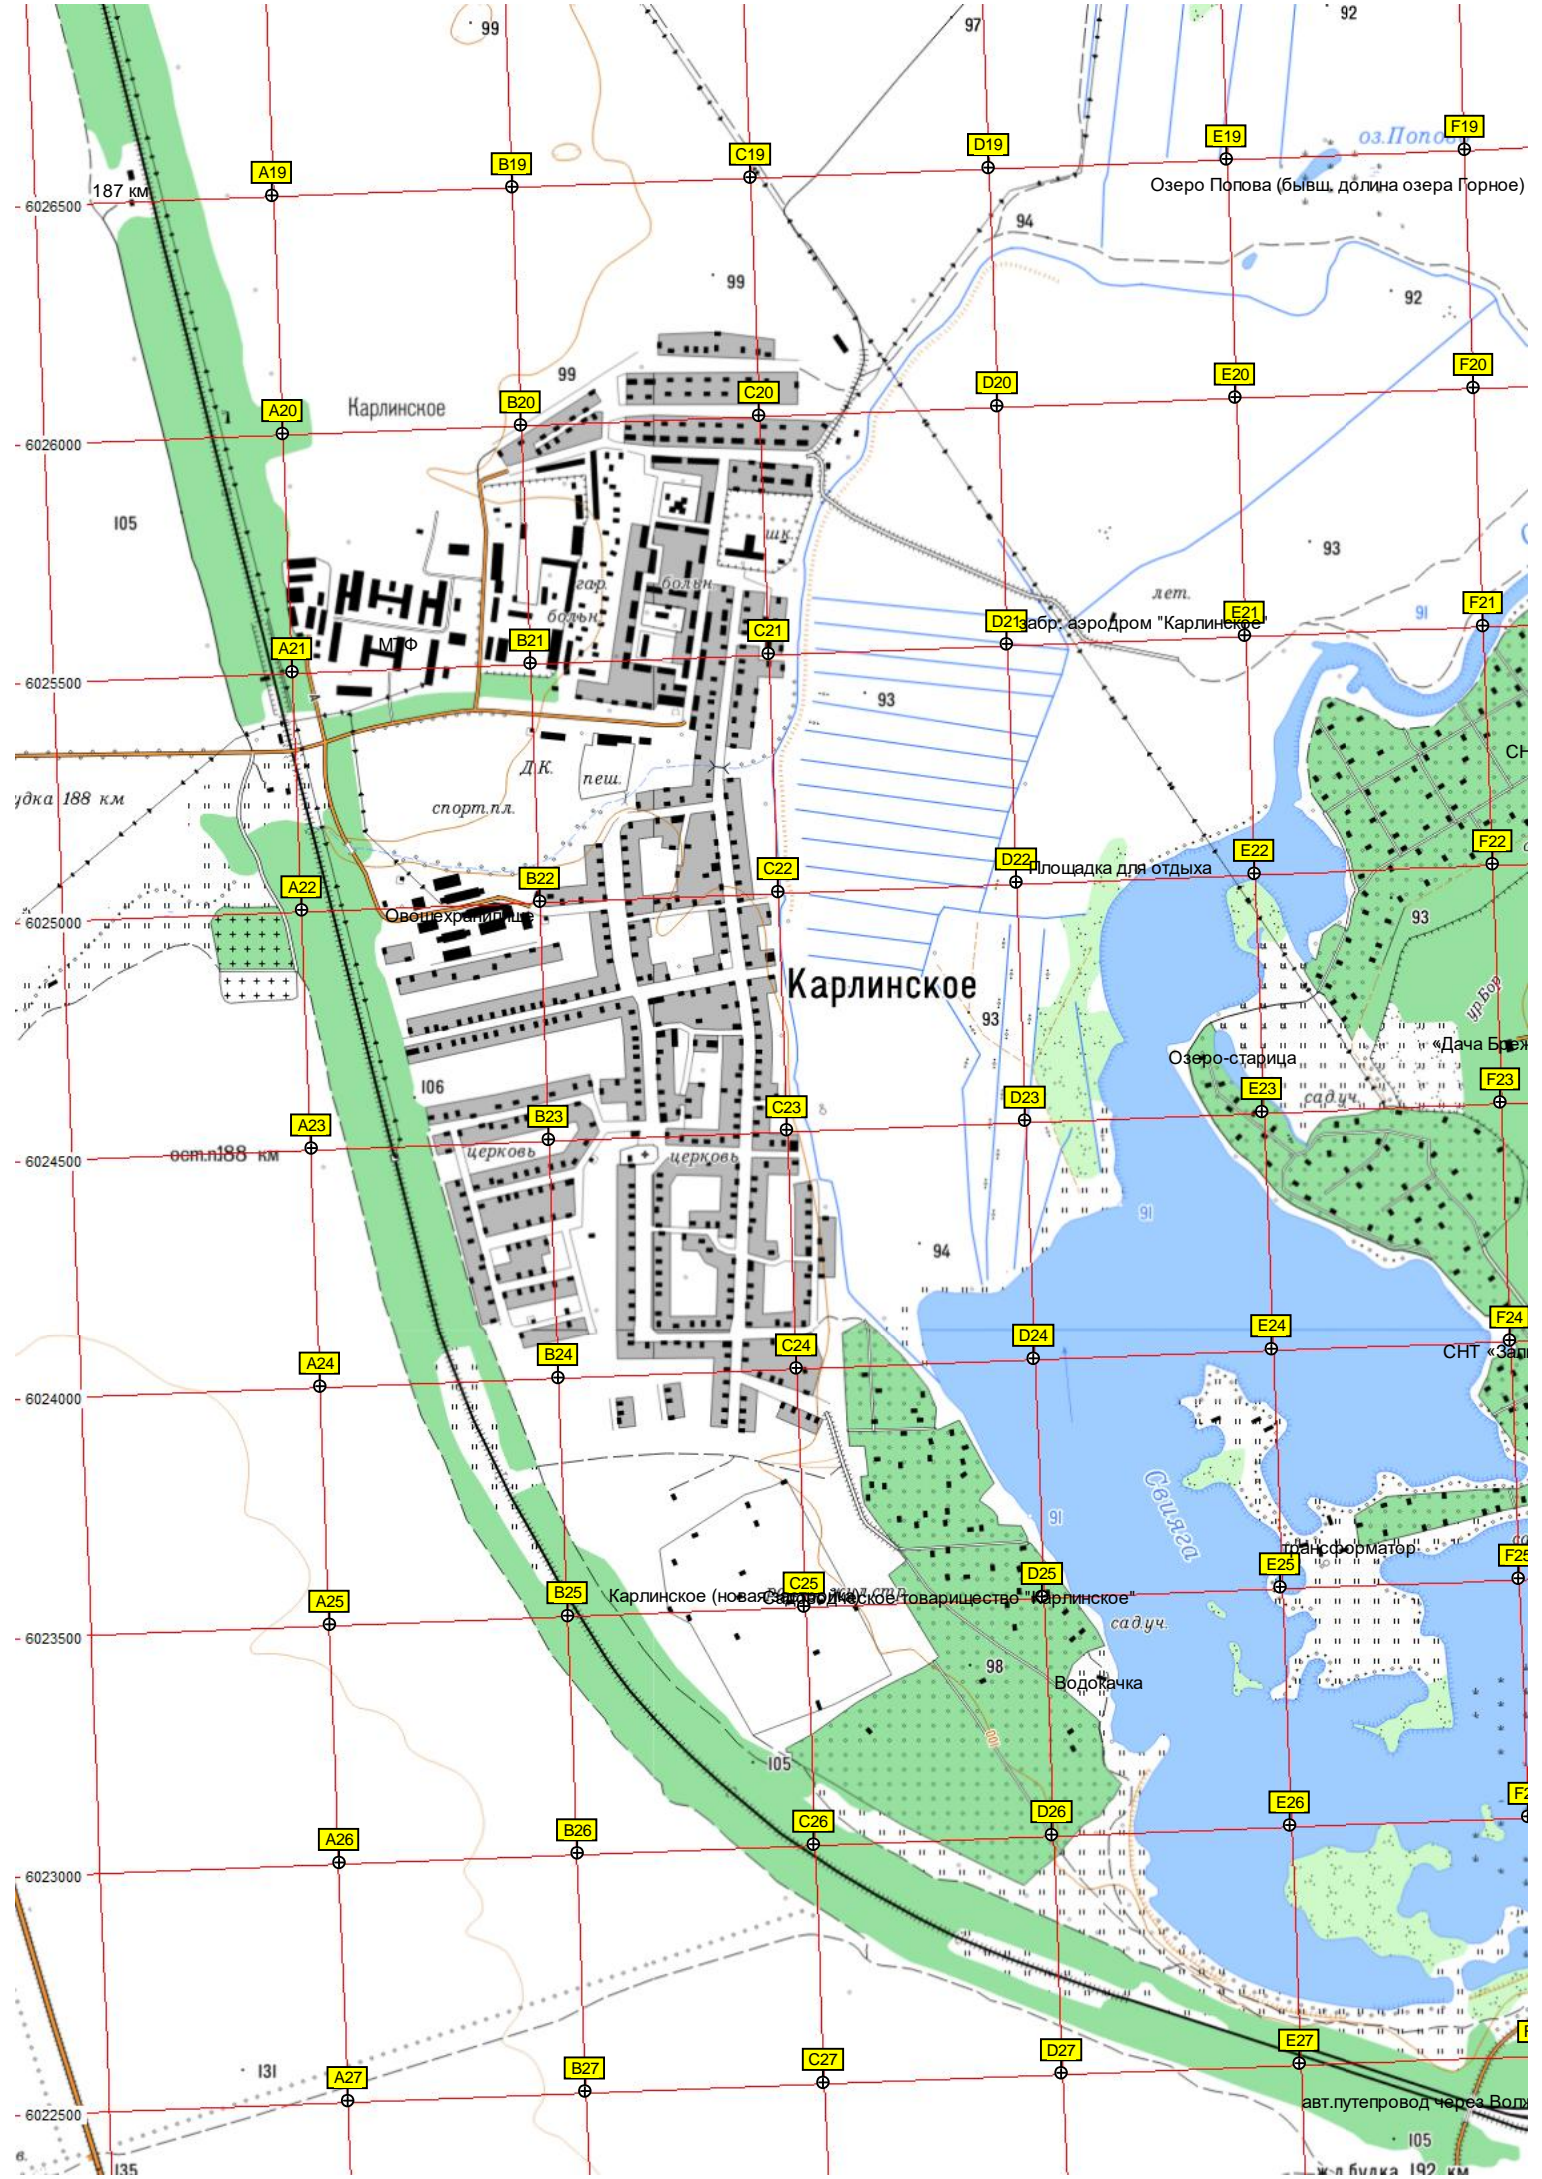

Поливно
38
108
145
дуб
Поливенский лес
83
-167
173
База Мостоотряда № 131
осина
полных сооружений водопровода (ВОС ВГСВ) (3-й подъём водоканала)
171
173
146
промзона
Стрелково-охотничий комплекс "Три медведя"
176
182
пеш.
119

6030500
6030000
6029500
6029000
6028500
6028000
6027500
6027000
6026500

187 км
6026500
A19 B19 C19 D19 E19 F19
Озеро Попова (бывш. долина озера Горное)

Карлинское
6026000
A20 B20 C20 D20 E20 F20
школа

6025500
A21 B21 C21 D21 E21 F21
аэродром "Карлинское"