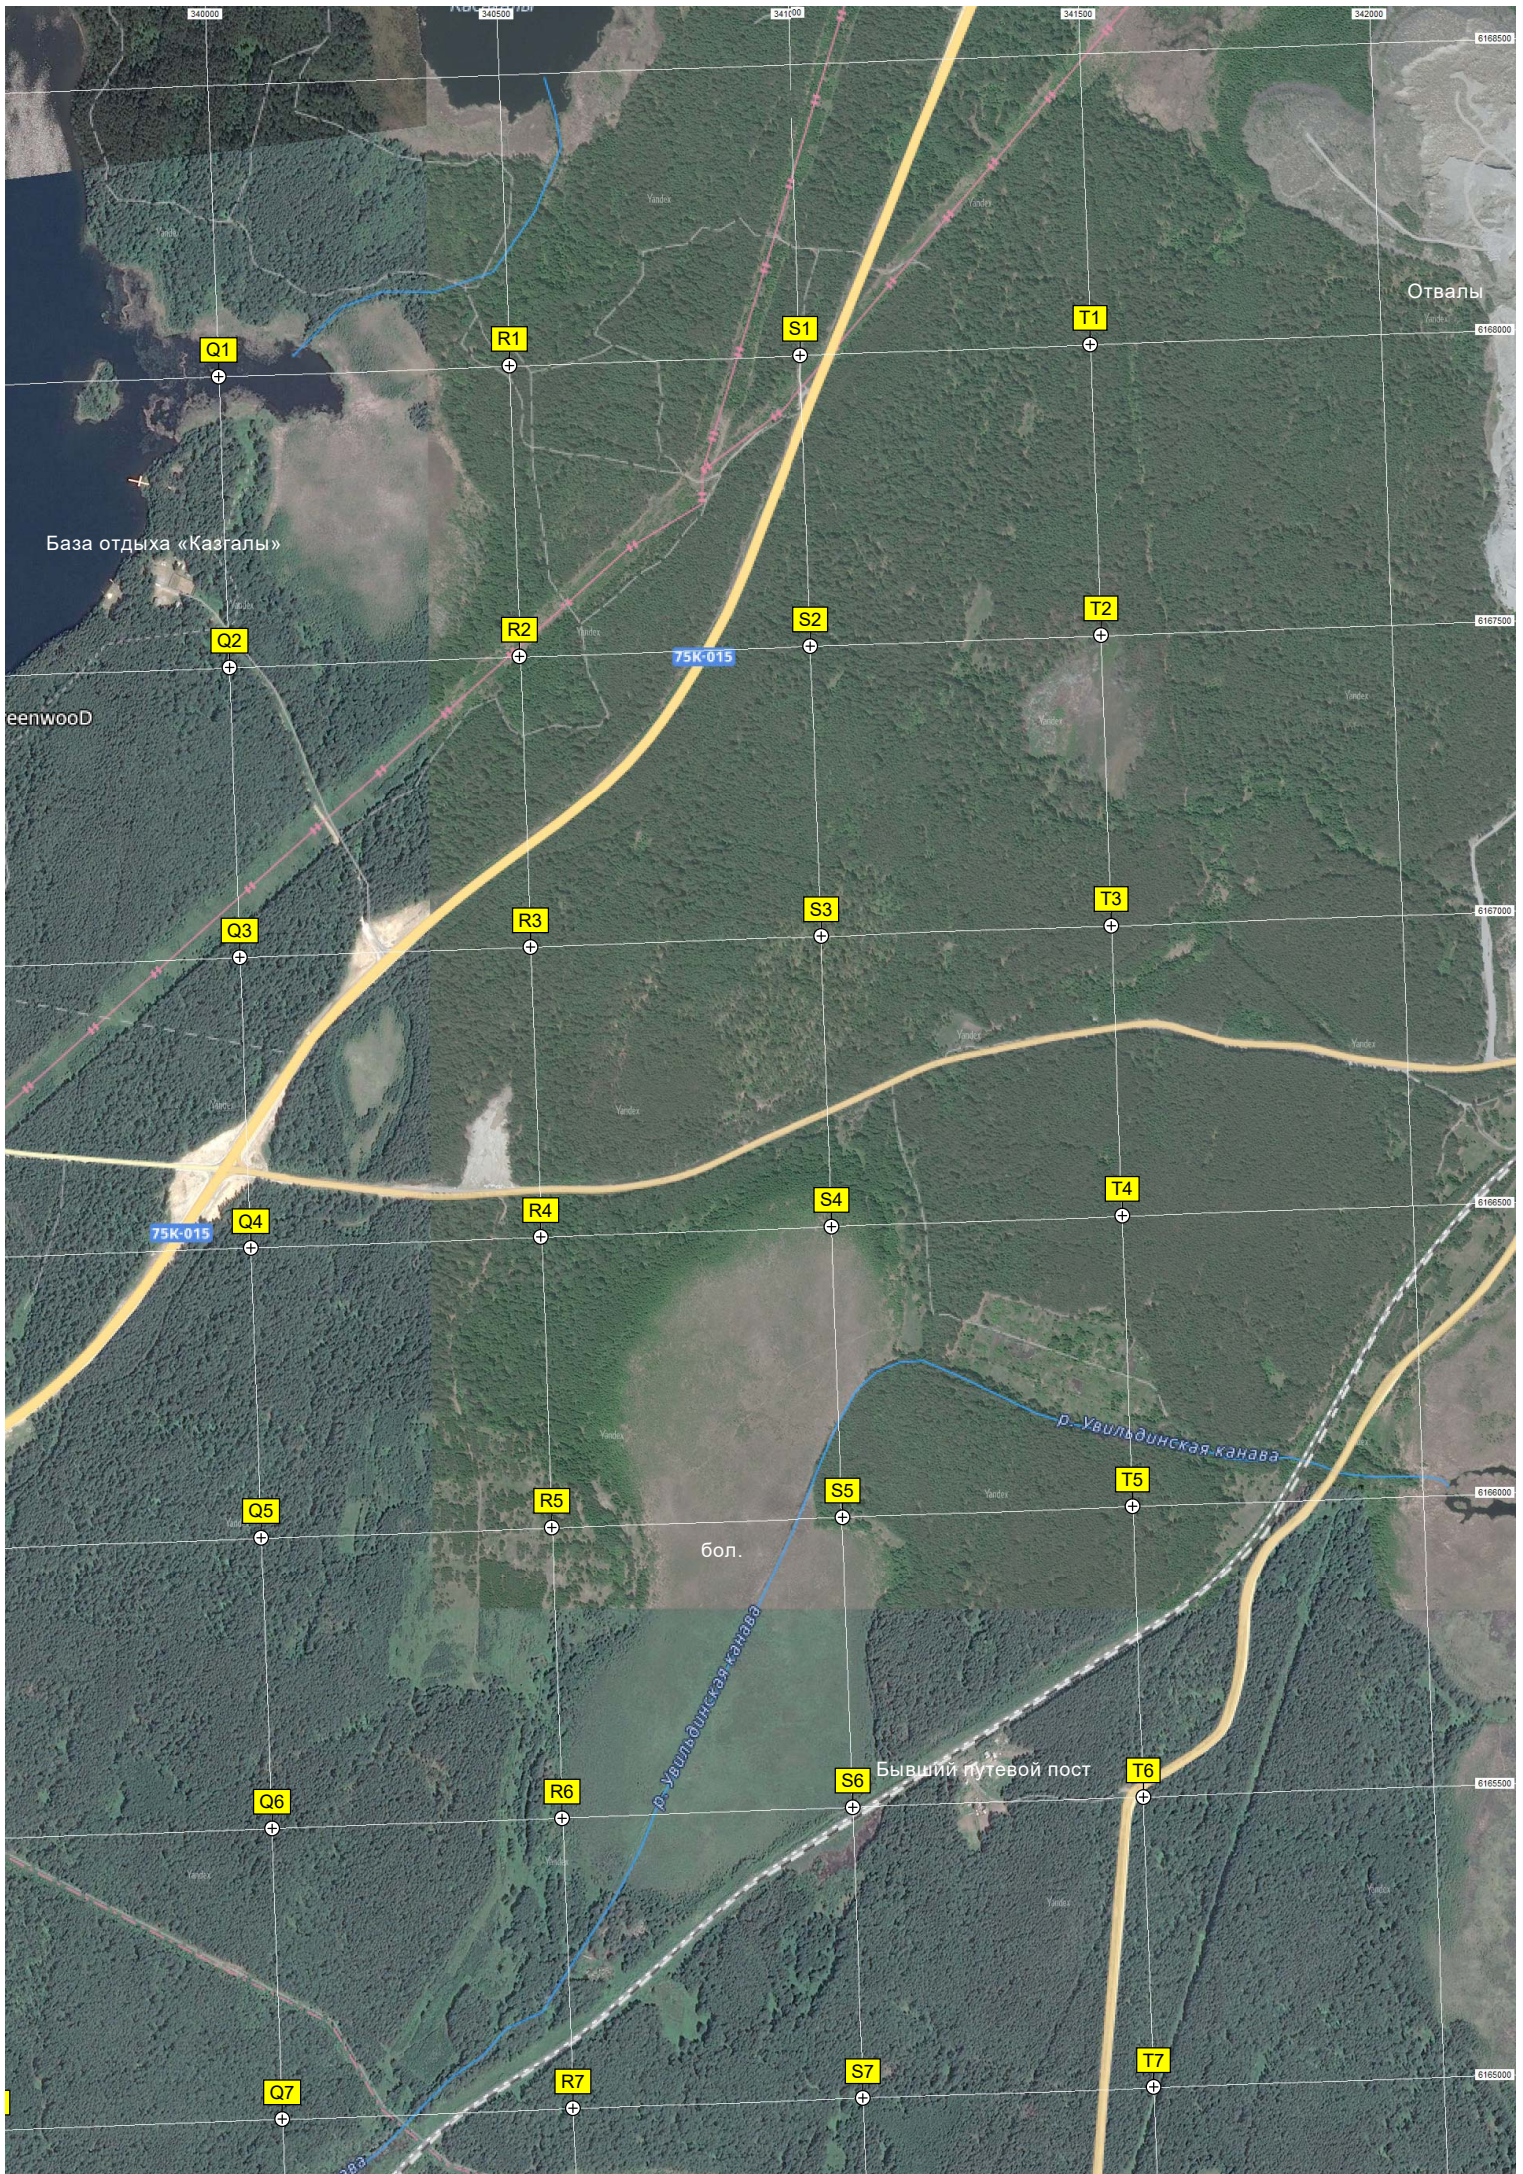

оз. Белое

Озеро Белое

Белое Озеро

Белое Озеро

Автомобильный мост через Долгобородский канал

Место расположения бывшего разъезда 18 километр

Долгобородский канал

р. Косая

р. Косая

оз. Светлое

о Светлое

Озёра Светленькие  
озера  
Светленькие

75K-015

Долгобродский канал

Долгобродский канал

р. Черемшанка

Малое собачье озеро. из озера вытекает речка которая через 20 метров уходит под гору

Собачьё озеро

Озеро Елена

Долгобродский канал

75K-015

овая жила (Копь солнечного нефелина)

K23

L23