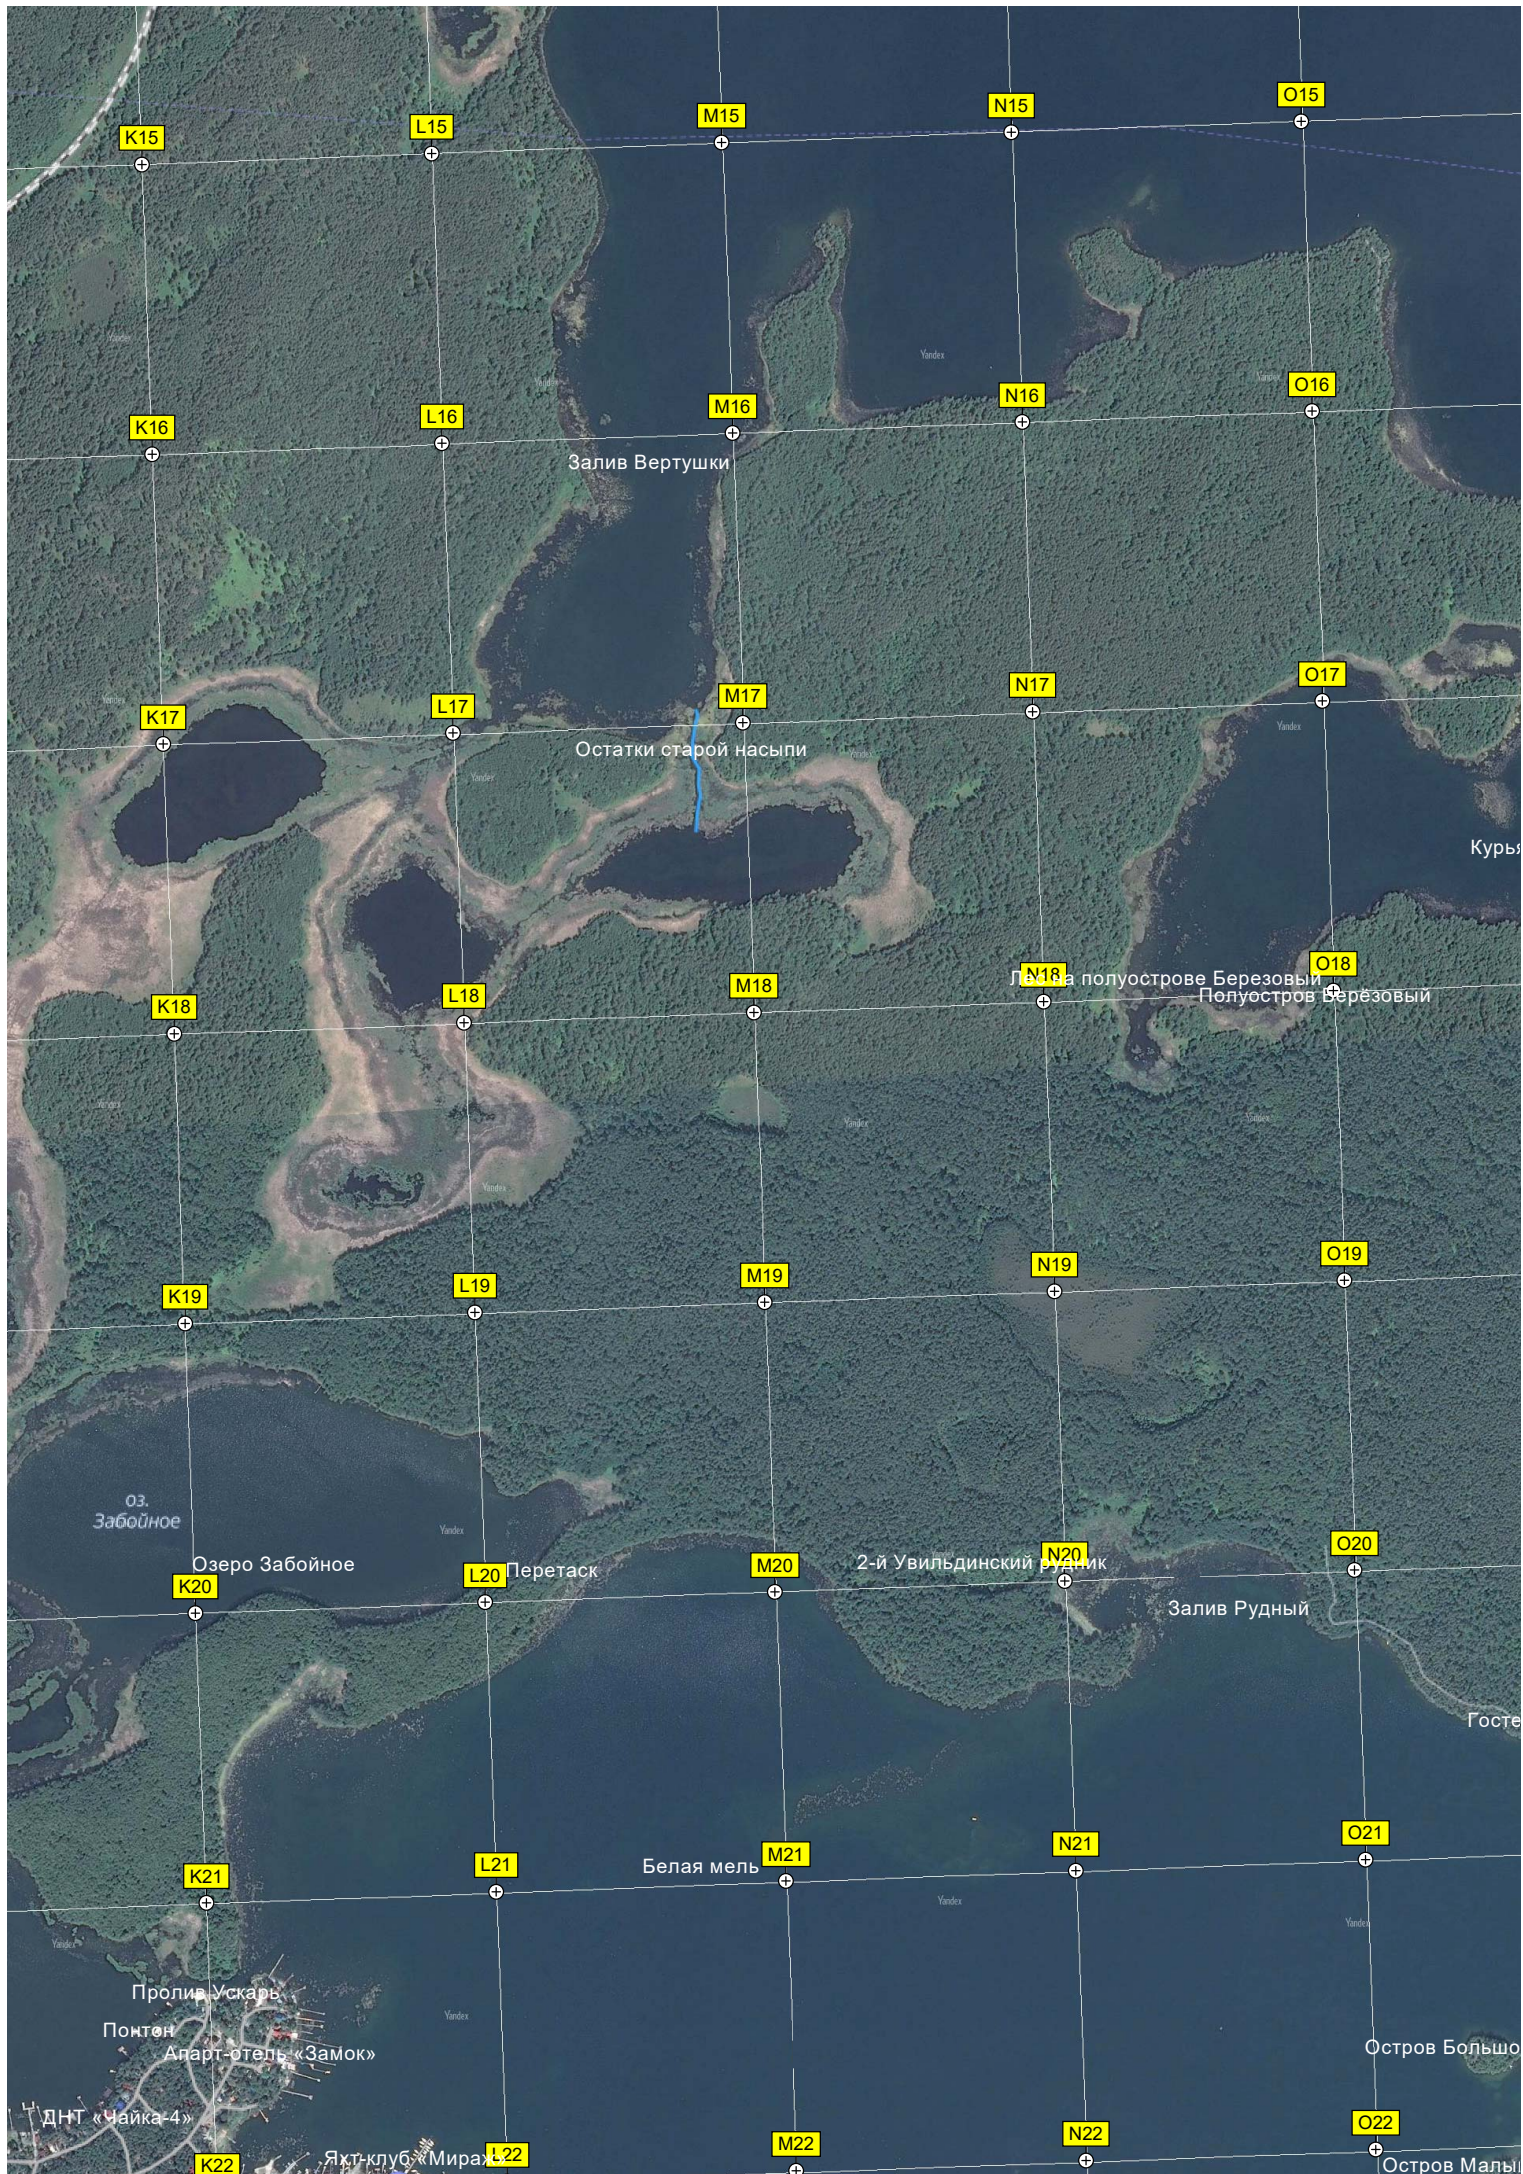

оз. Белое

Озеро Белое

Белое Озеро

Белое Озеро

Автомобильный мост через Долгобородский канал

Место расположения бывшего разъезда 18 километр

Долгобородский канал

р. Косая

р. Косая

оз. Светлое

о Светлое

Озёра Светленькие  
озера  
Светленькие

75K-015

Долгобродский канал

Долгобродский канал

р. Черемшанка

Малое собачье озеро. из озера вытекает речка которая через 20 метров уходит под гору

Собачьё озеро

Озеро Елена

Долгобродский канал

75K-015

овая жила (Копь солнечного нефелина)

K23

L23