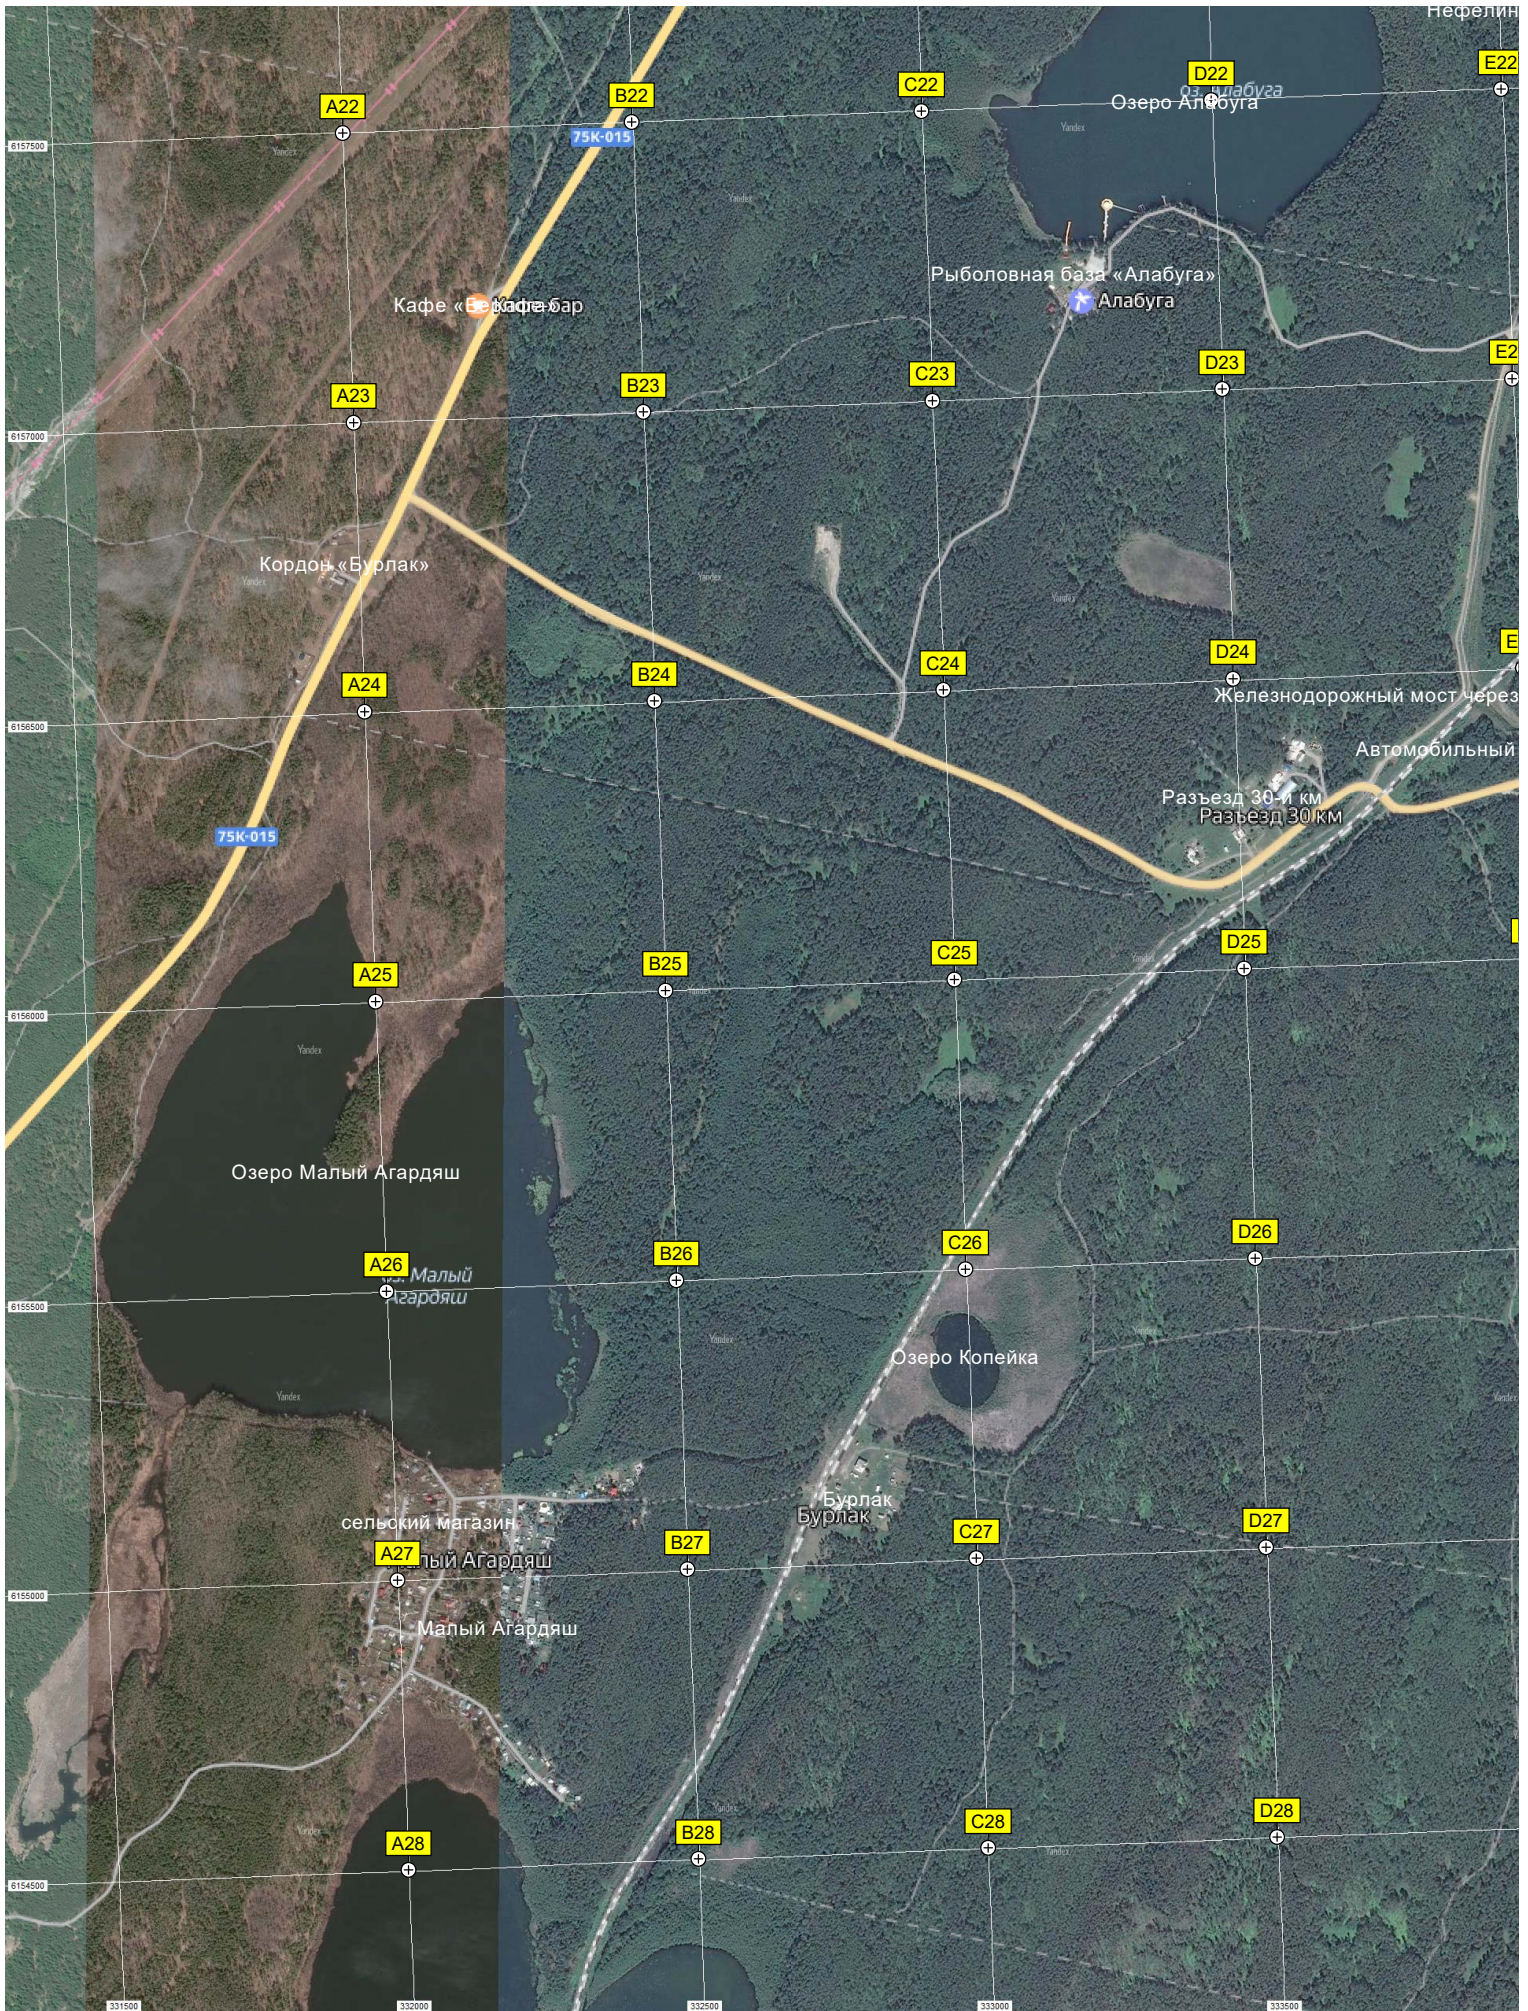

оз. Белое

Озеро Белое

Белое Озеро

Белое Озеро

Автомобильный мост через Долгобородский канал

Место расположения бывшего разъезда 18 километр

Долгобородский канал

р. Косая

р. Косая

оз. Светлое

о Светлое

Озёра Светленькие  
озера  
Светленькие

75K-015

Долгобродский канал

Долгобродский канал

р. Черемшанка

Малое собачье озеро. из озера вытекает речка которая через 20 метров уходит под гору

Собачьё озеро

Озеро Елена

Долгобродский канал

75K-015

овая жила (Копь солнечного нефелина)

K23

L23