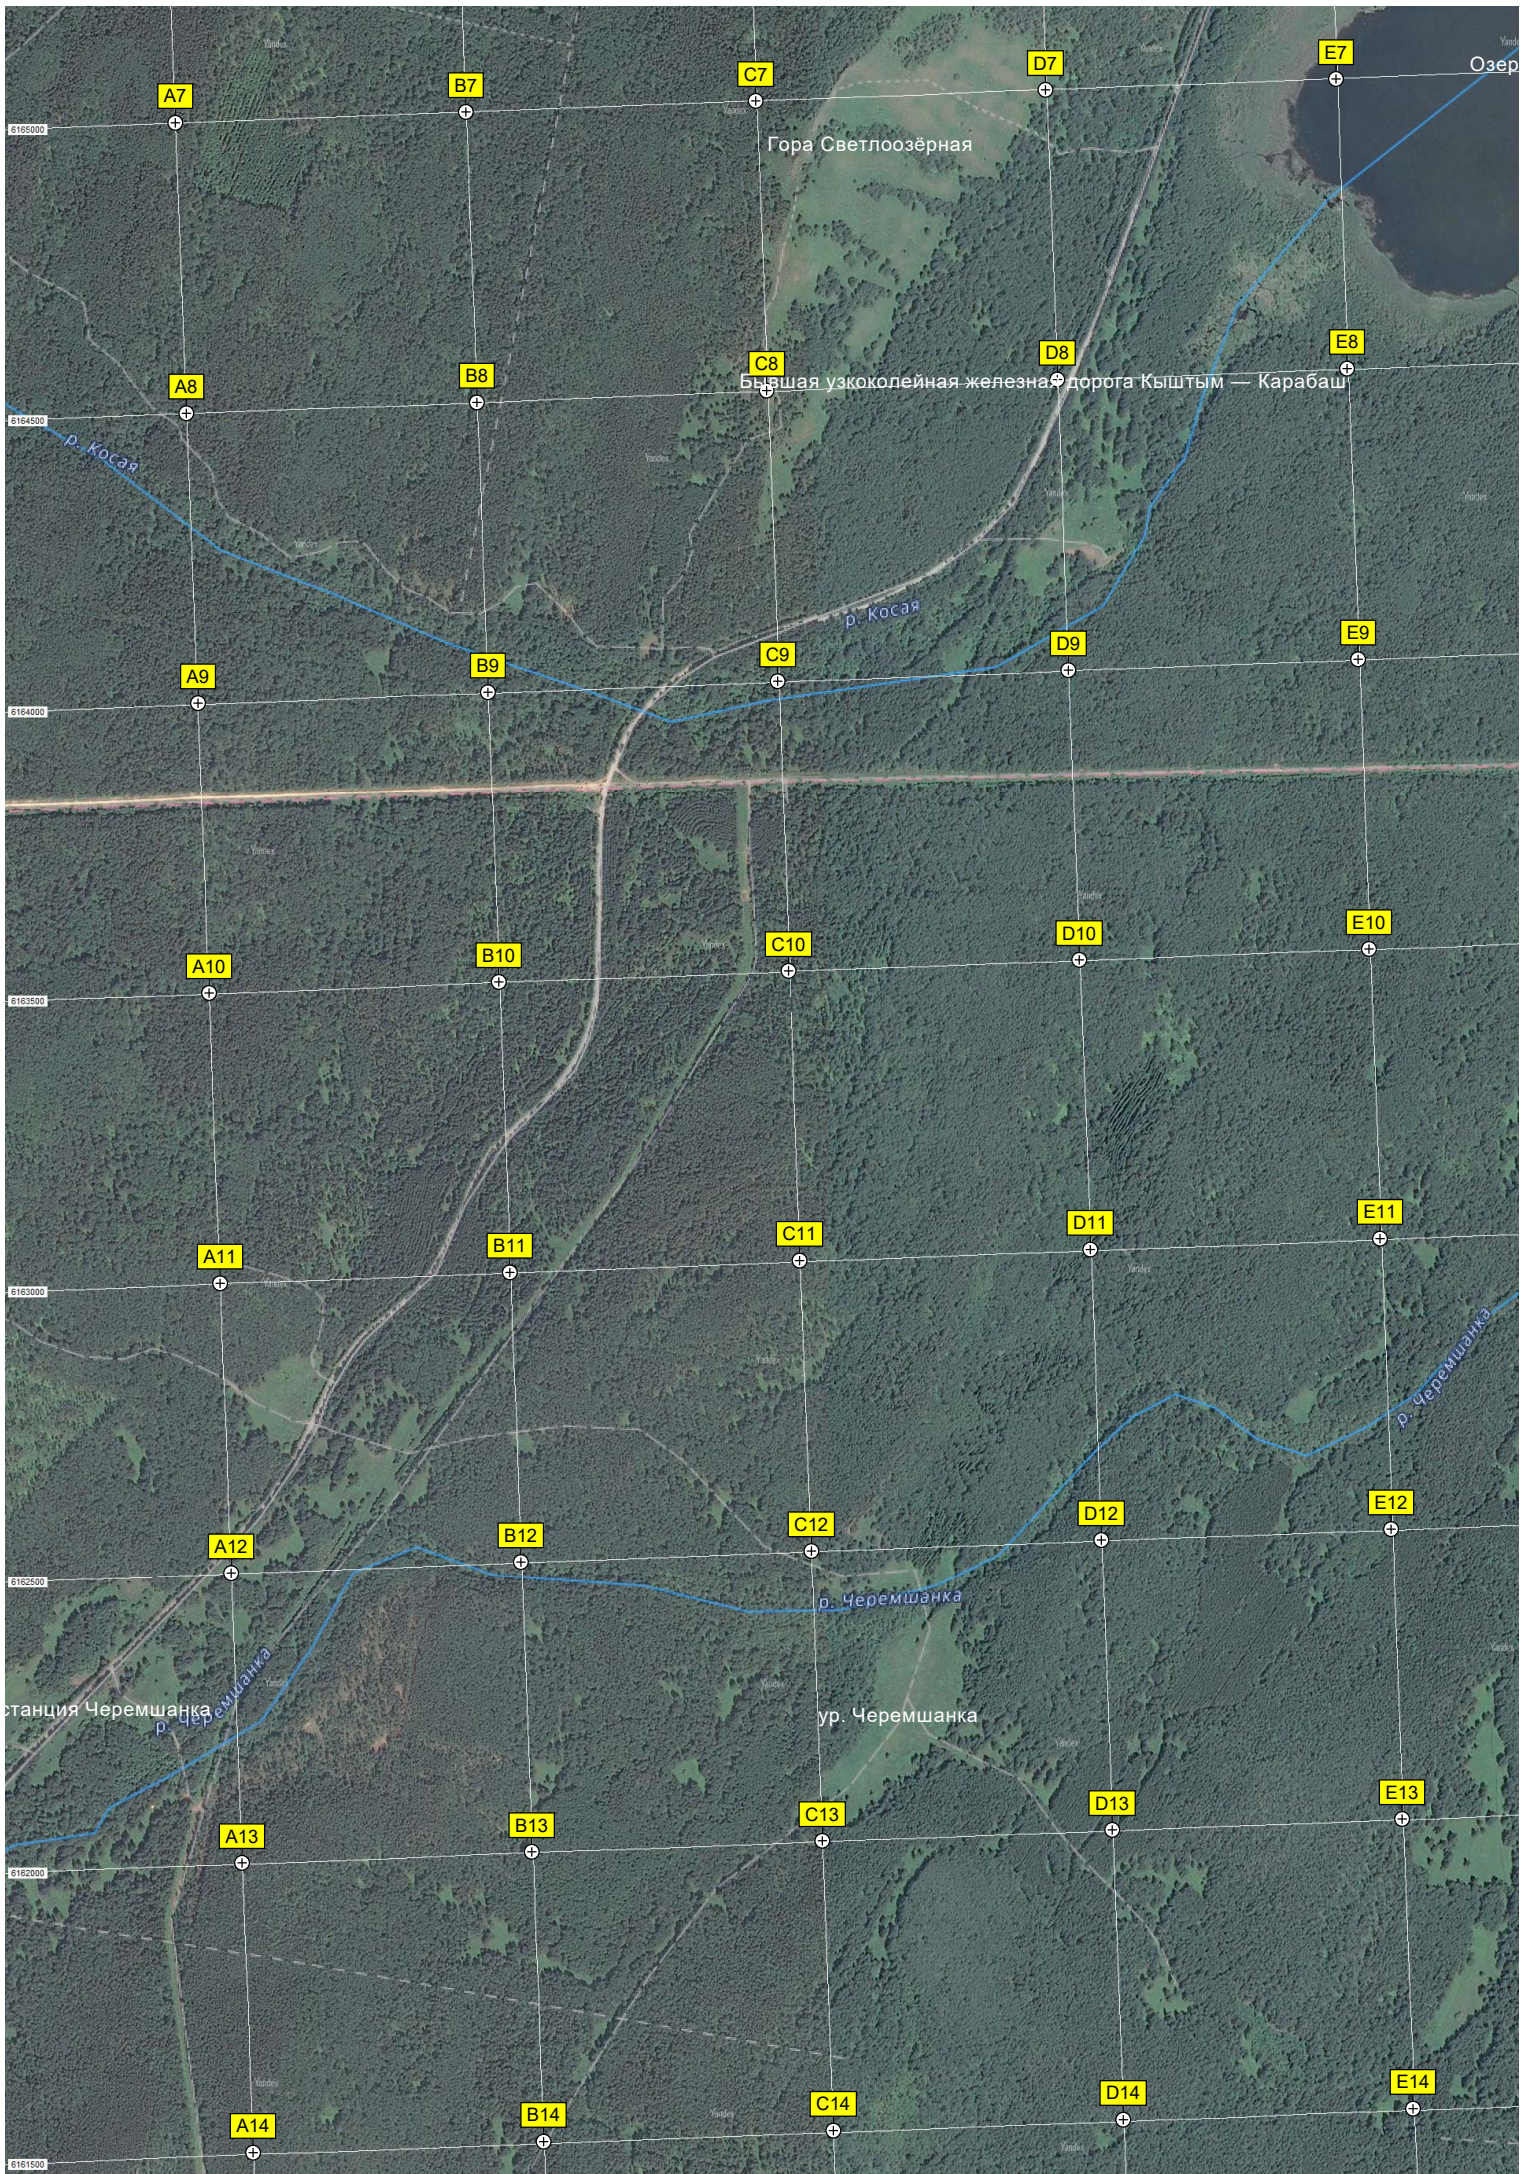

оз. Белое

Озеро Белое

Белое Озеро

Белое Озеро

Автомобильный мост через Долгобородский канал

Место расположения бывшего разъезда 18 километр

Долгобородский канал

р. Косая

р. Косая

оз. Светлое

о Светлое

Озёра Светленькие  
озера  
Светленькие

75K-015

Долгобродский канал

Долгобродский канал

р. Черемшанка

Малое собачье озеро. из озера вытекает речка которая через 20 метров уходит под гору

Собачьё озеро

Озеро Елена

Долгобродский канал

75K-015

овая жила (Копь солнечного нефелина)

K23

L23

L28

M28

N28

O28

337000

337500

338000

338500