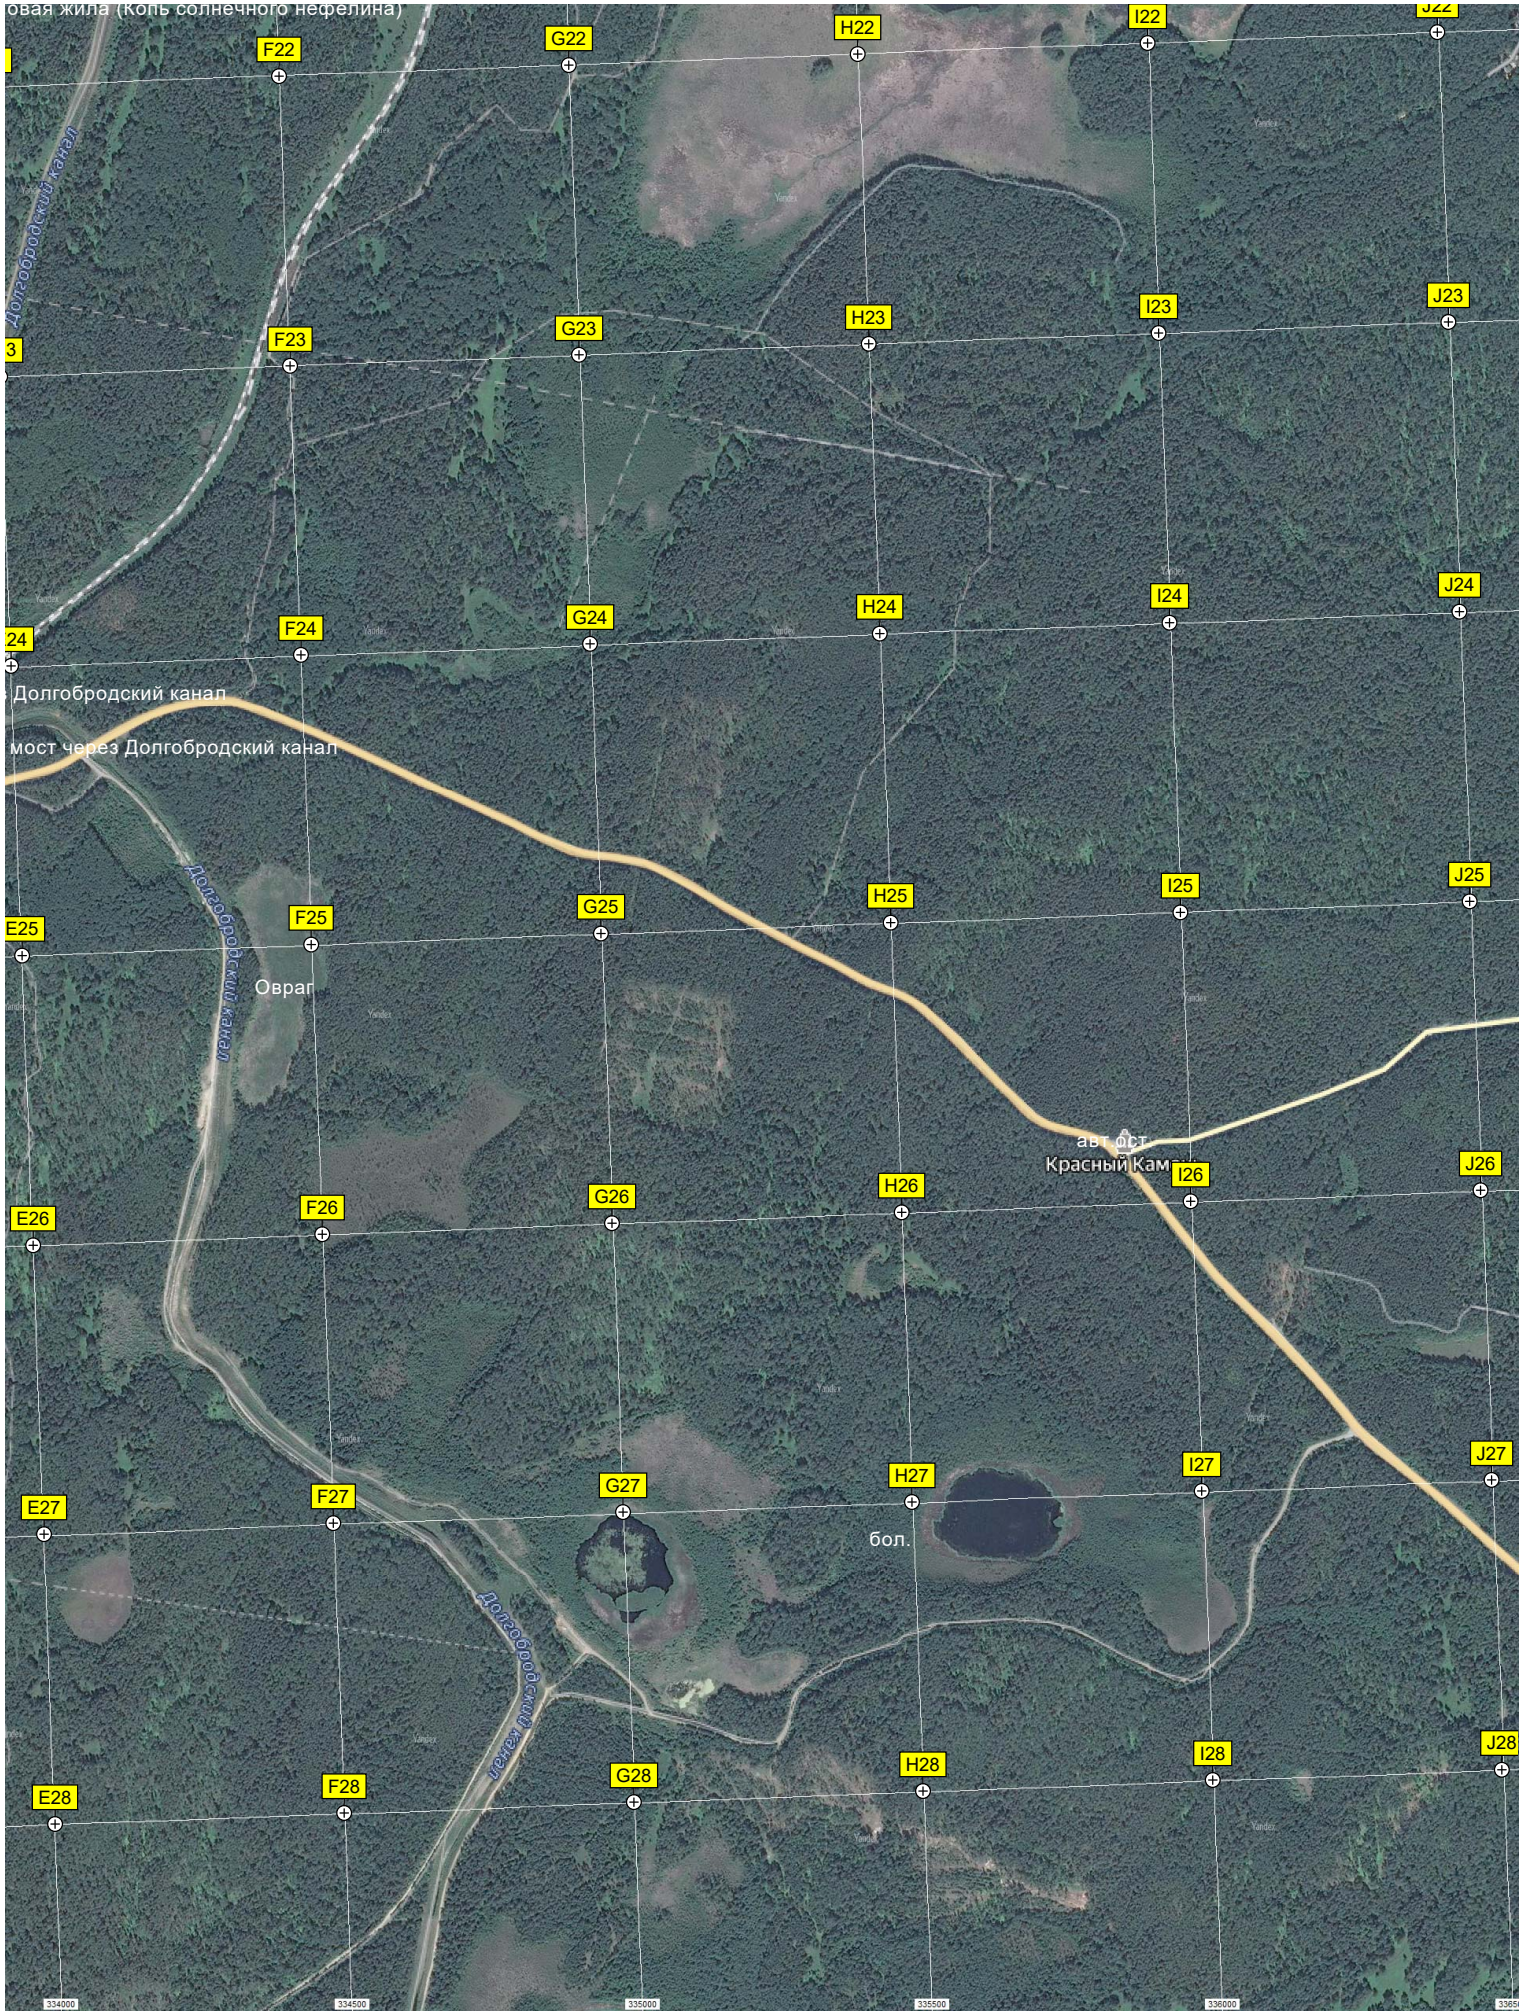

оз. Белое

Озеро Белое

Белое Озеро

Белое Озеро

Автомобильный мост через Долгобородский канал

Место расположения бывшего разъезда 18 километр

Долгобородский канал

р. Косая

р. Косая

оз. Светлое

о Светлое

Озёра Светленькие  
озера  
Светленькие

75K-015

Долгобродский канал

Долгобродский канал

р. Черемшанка

Малое собачье озеро. из озера вытекает речка которая через 20 метров уходит под гору

Собачьё озеро

Озеро Елена

Долгобродский канал

75K-015

овая жила (Копь солнечного нефелина)

K23

L23