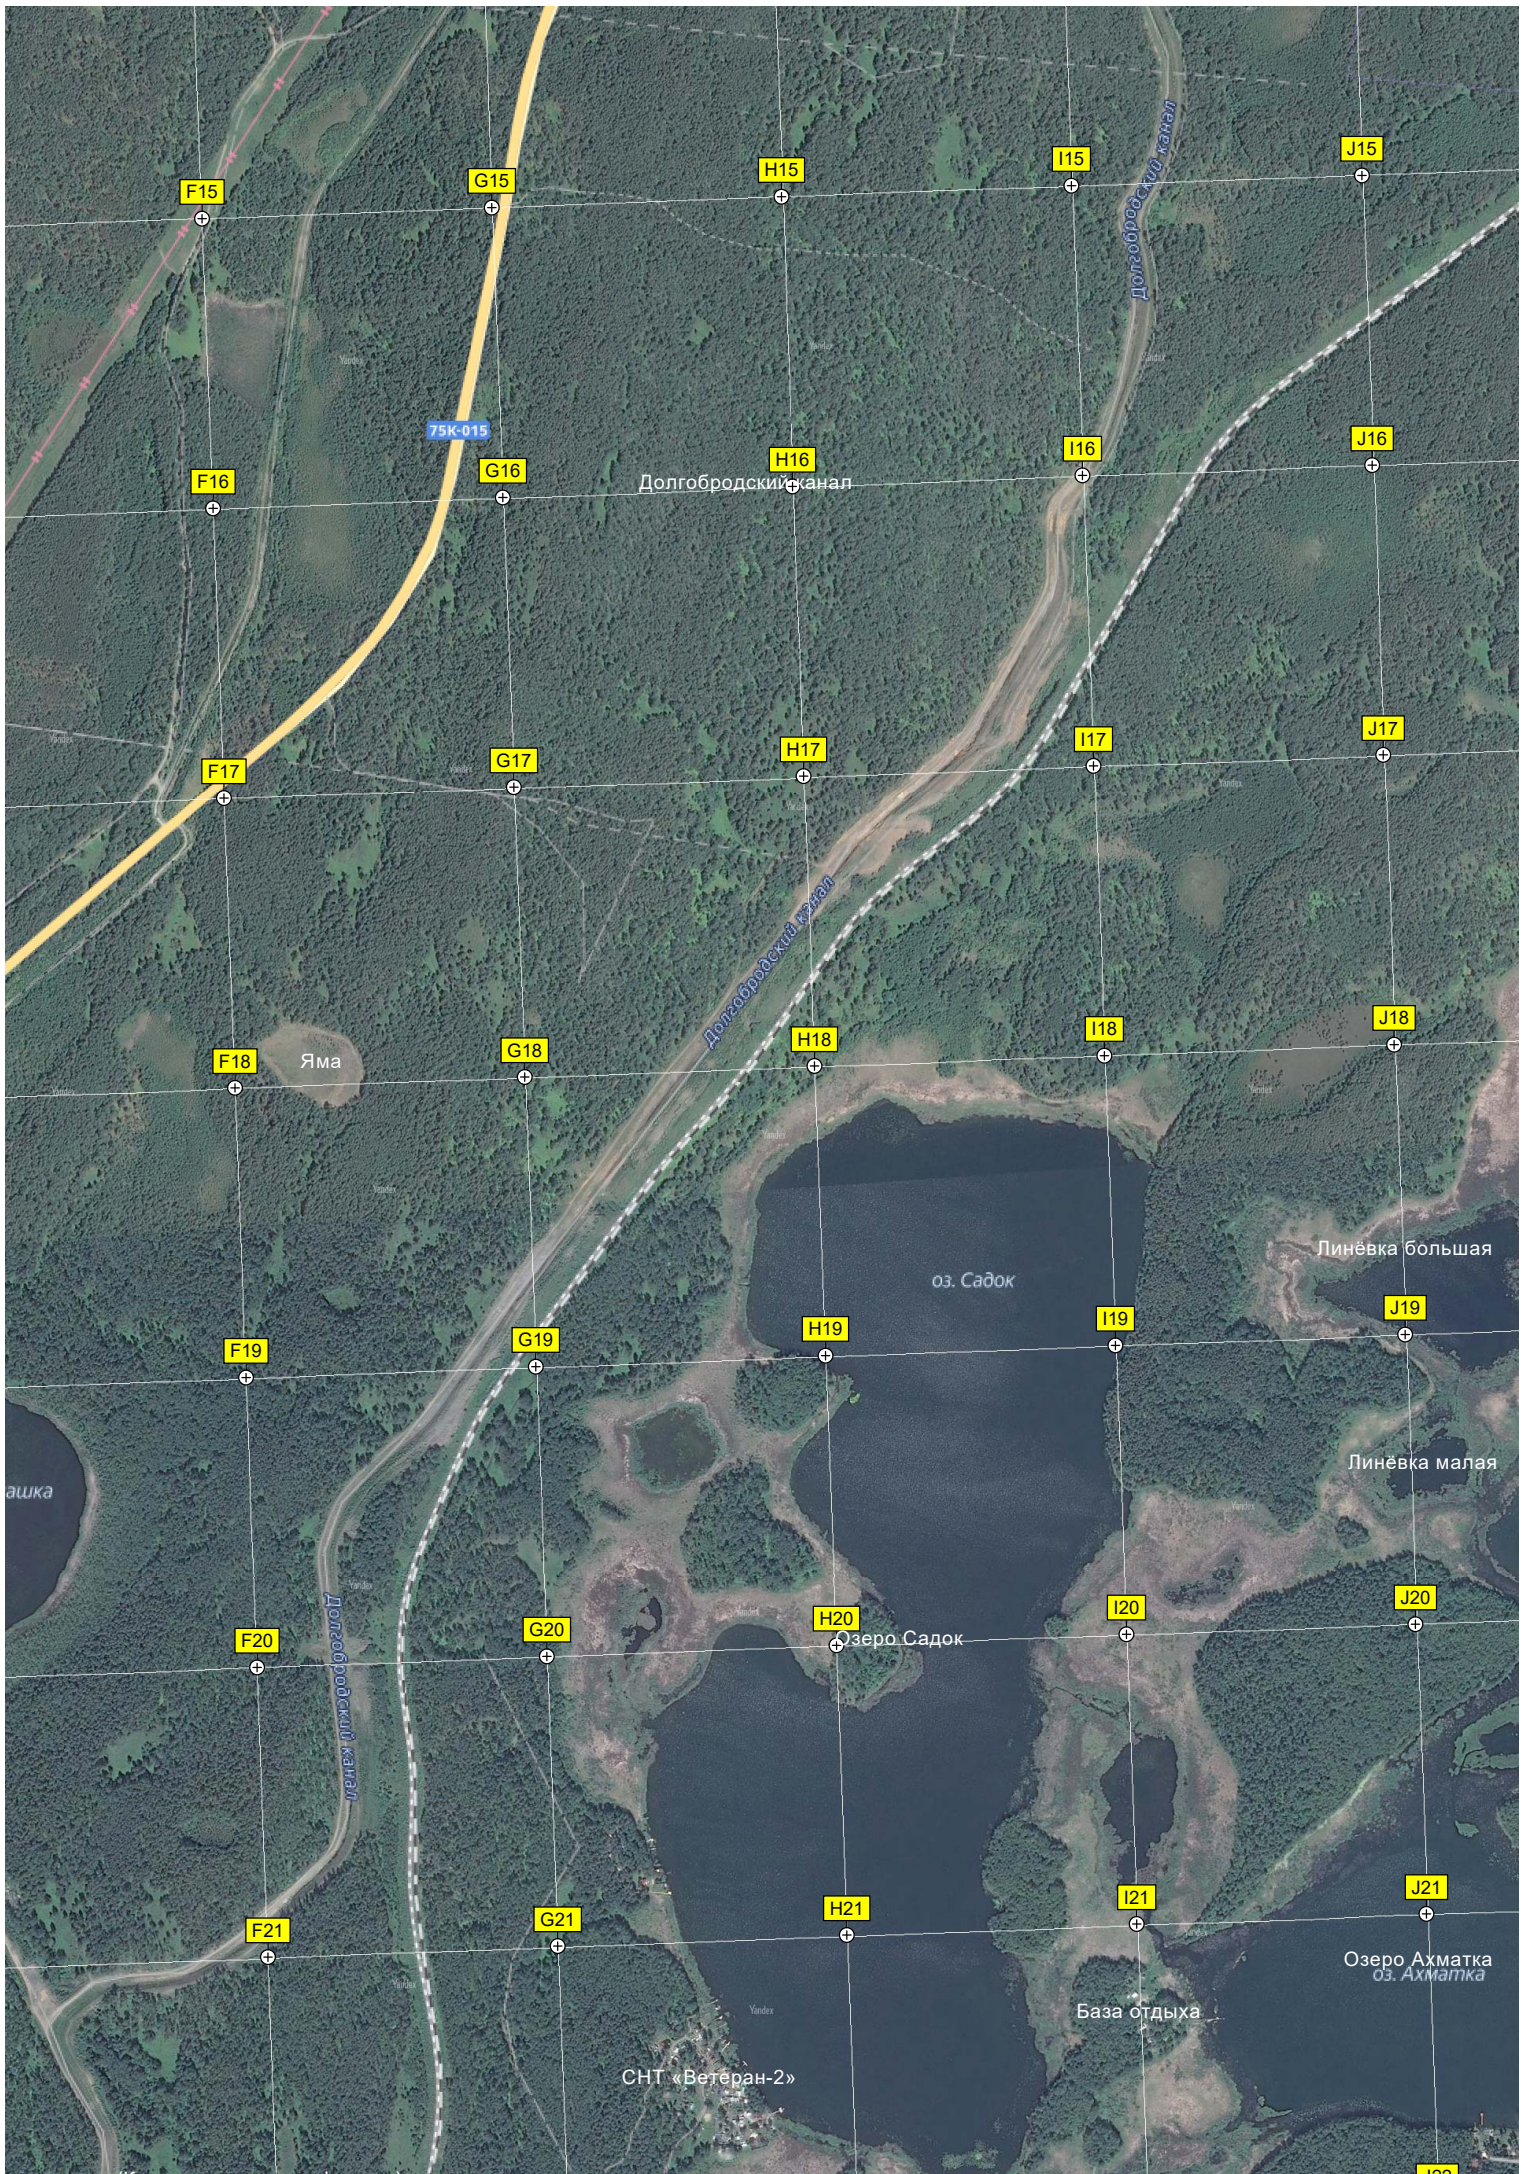

оз. Белое

Озеро Белое

Белое Озеро

Белое Озеро

Автомобильный мост через Долгобородский канал

Место расположения бывшего разъезда 18 километр

Долгобородский канал

р. Косая

р. Косая

оз. Светлое

о Светлое

Озёра Светленькие  
озера  
Светленькие

75K-015

Долгобродский канал

Долгобродский канал

р. Черемшанка

Малое собачье озеро. из озера вытекает речка которая через 20 метров уходит под гору

Собачьё озеро

Озеро Елена

Долгобродский канал

75K-015

овая жила (Копь солнечного нефелина)

K23

L23