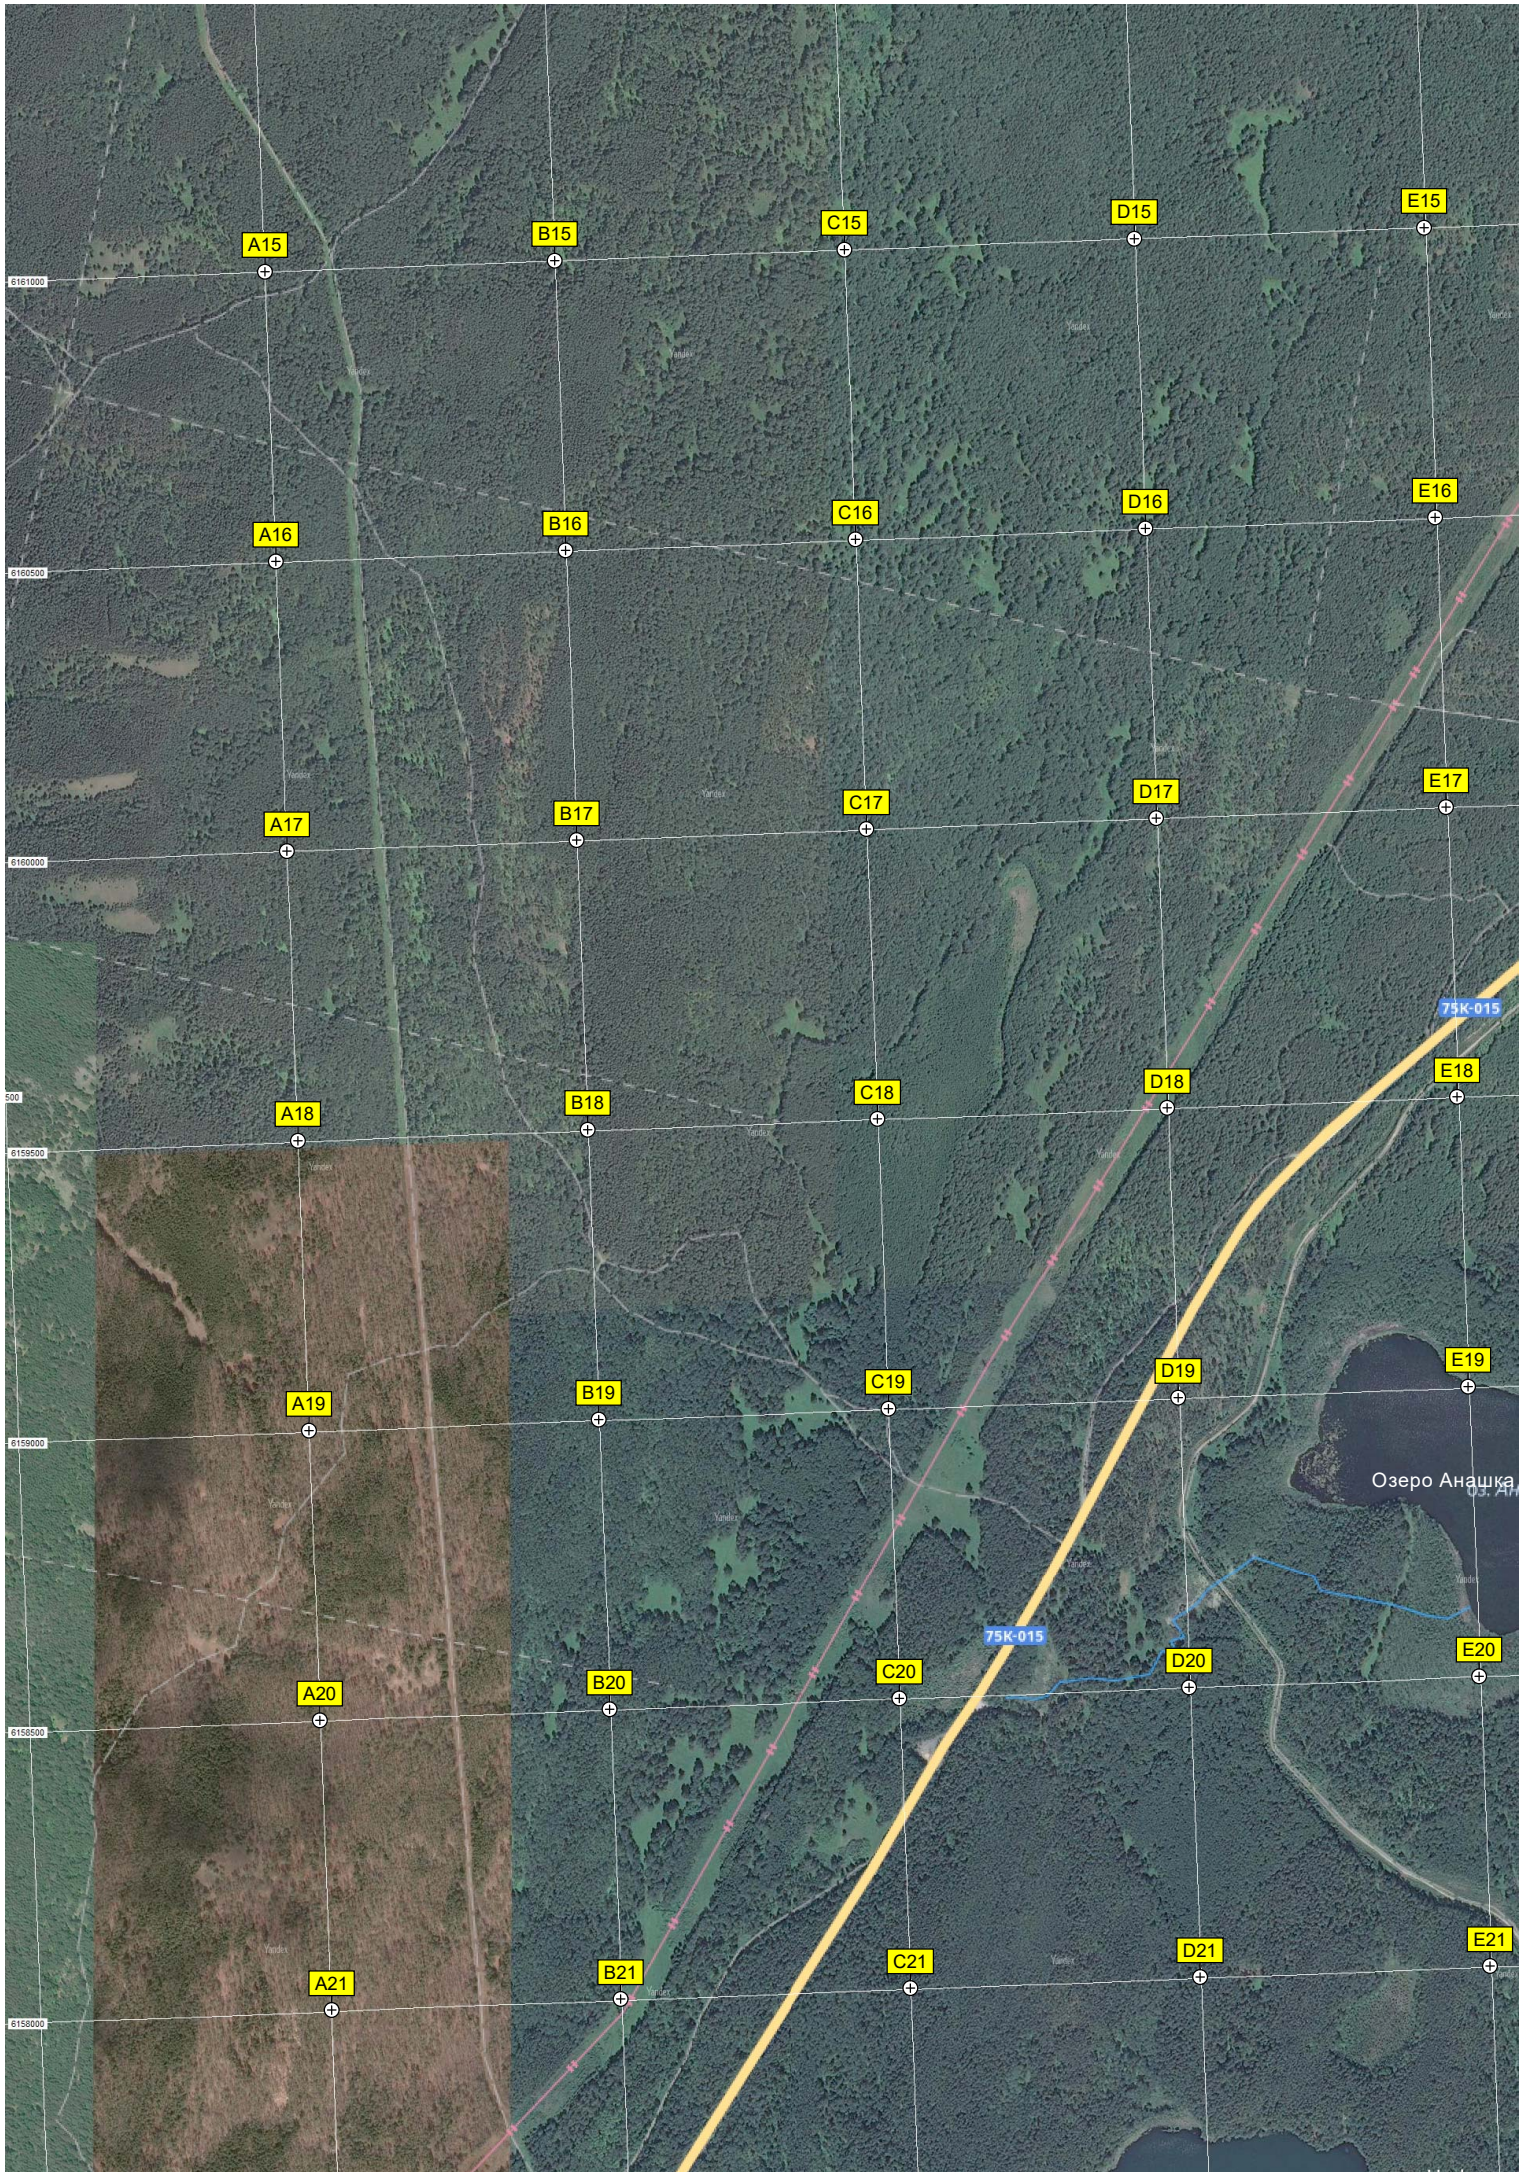

оз. Белое

Озеро Белое

Белое Озеро

Белое Озеро

Автомобильный мост через Долгобородский канал

Место расположения бывшего разъезда 18 километр

Долгобородский канал

р. Косая

р. Косая

оз. Светлое

о Светлое

Озёра Светленькие  
озера  
Светленькие

75K-015

Долгобродский канал

Долгобродский канал

р. Черемшанка

Малое собачье озеро. из озера вытекает речка которая через 20 метров уходит под гору

Собачьё озеро

Озеро Елена

Долгобродский канал

75K-015

овая жила (Копь солнечного нефелина)

K23

L23