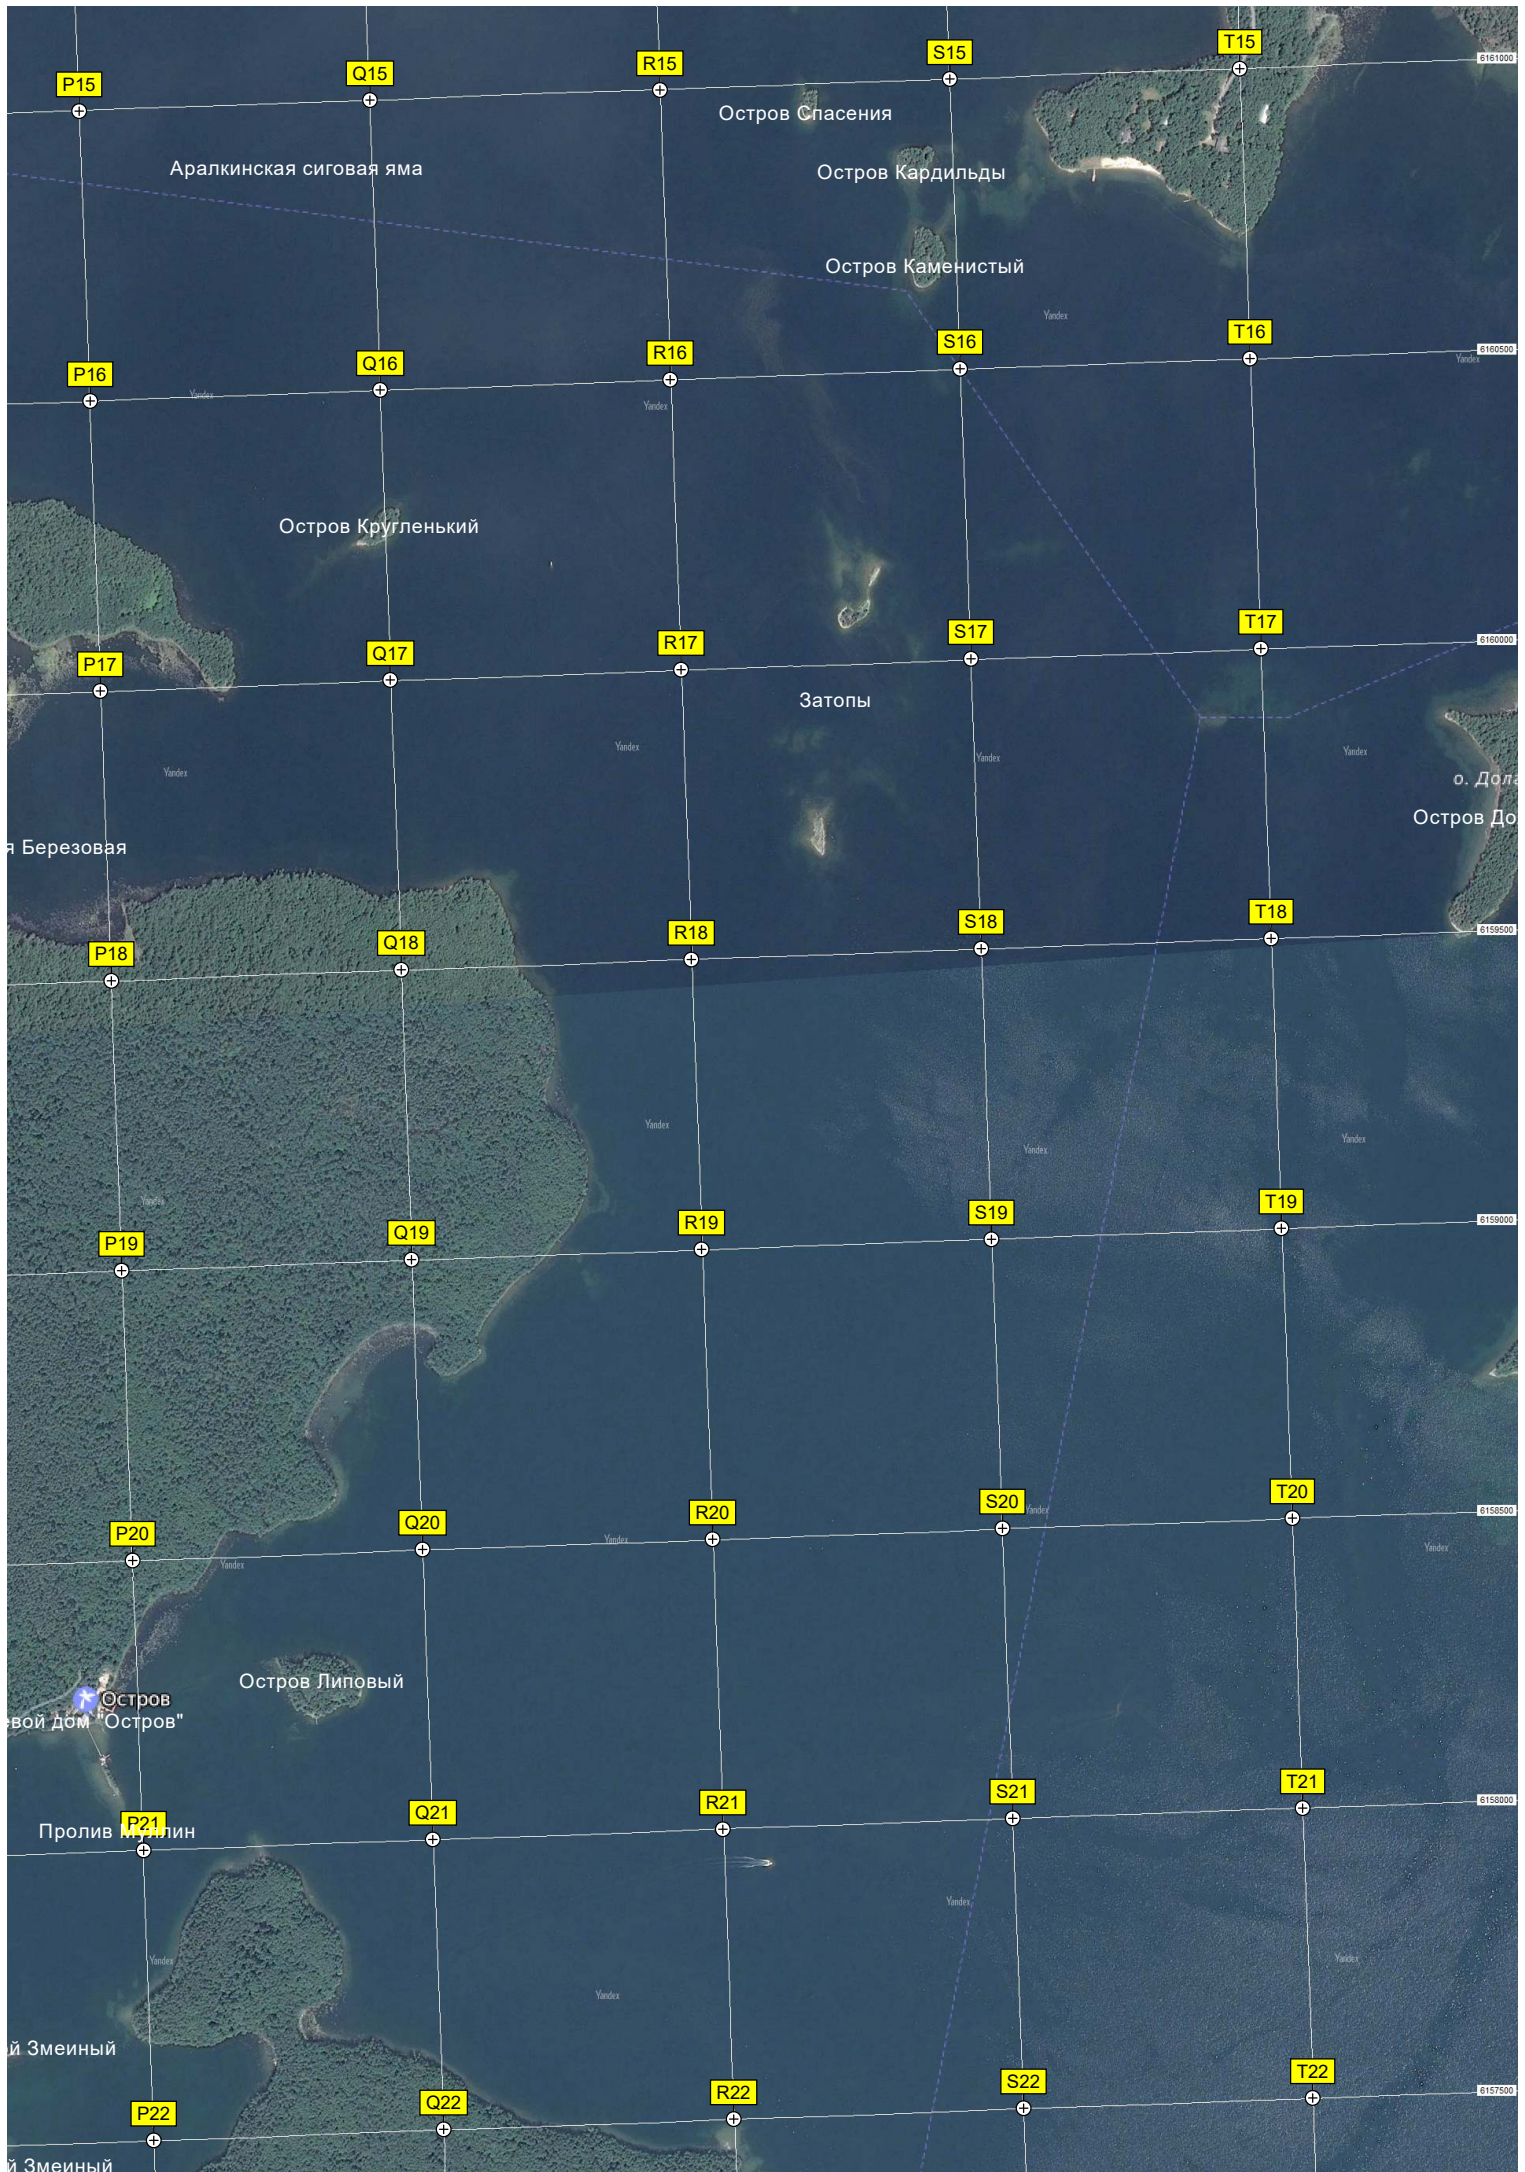

оз. Белое

Озеро Белое

Белое Озеро

Белое Озеро

Автомобильный мост через Долгобородский канал

Место расположения бывшего разъезда 18 километр

Долгобородский канал

р. Косая

р. Косая

оз. Светлое

о Светлое

Озёра Светленькие  
озера  
Светленькие

75K-015

Долгобродский канал

Долгобродский канал

р. Черемшанка

Малое собачье озеро. из озера вытекает речка которая через 20 метров уходит под гору

Собачьё озеро

Озеро Елена

Долгобродский канал

75K-015

овая жила (Копь солнечного нефелина)

K23

L23