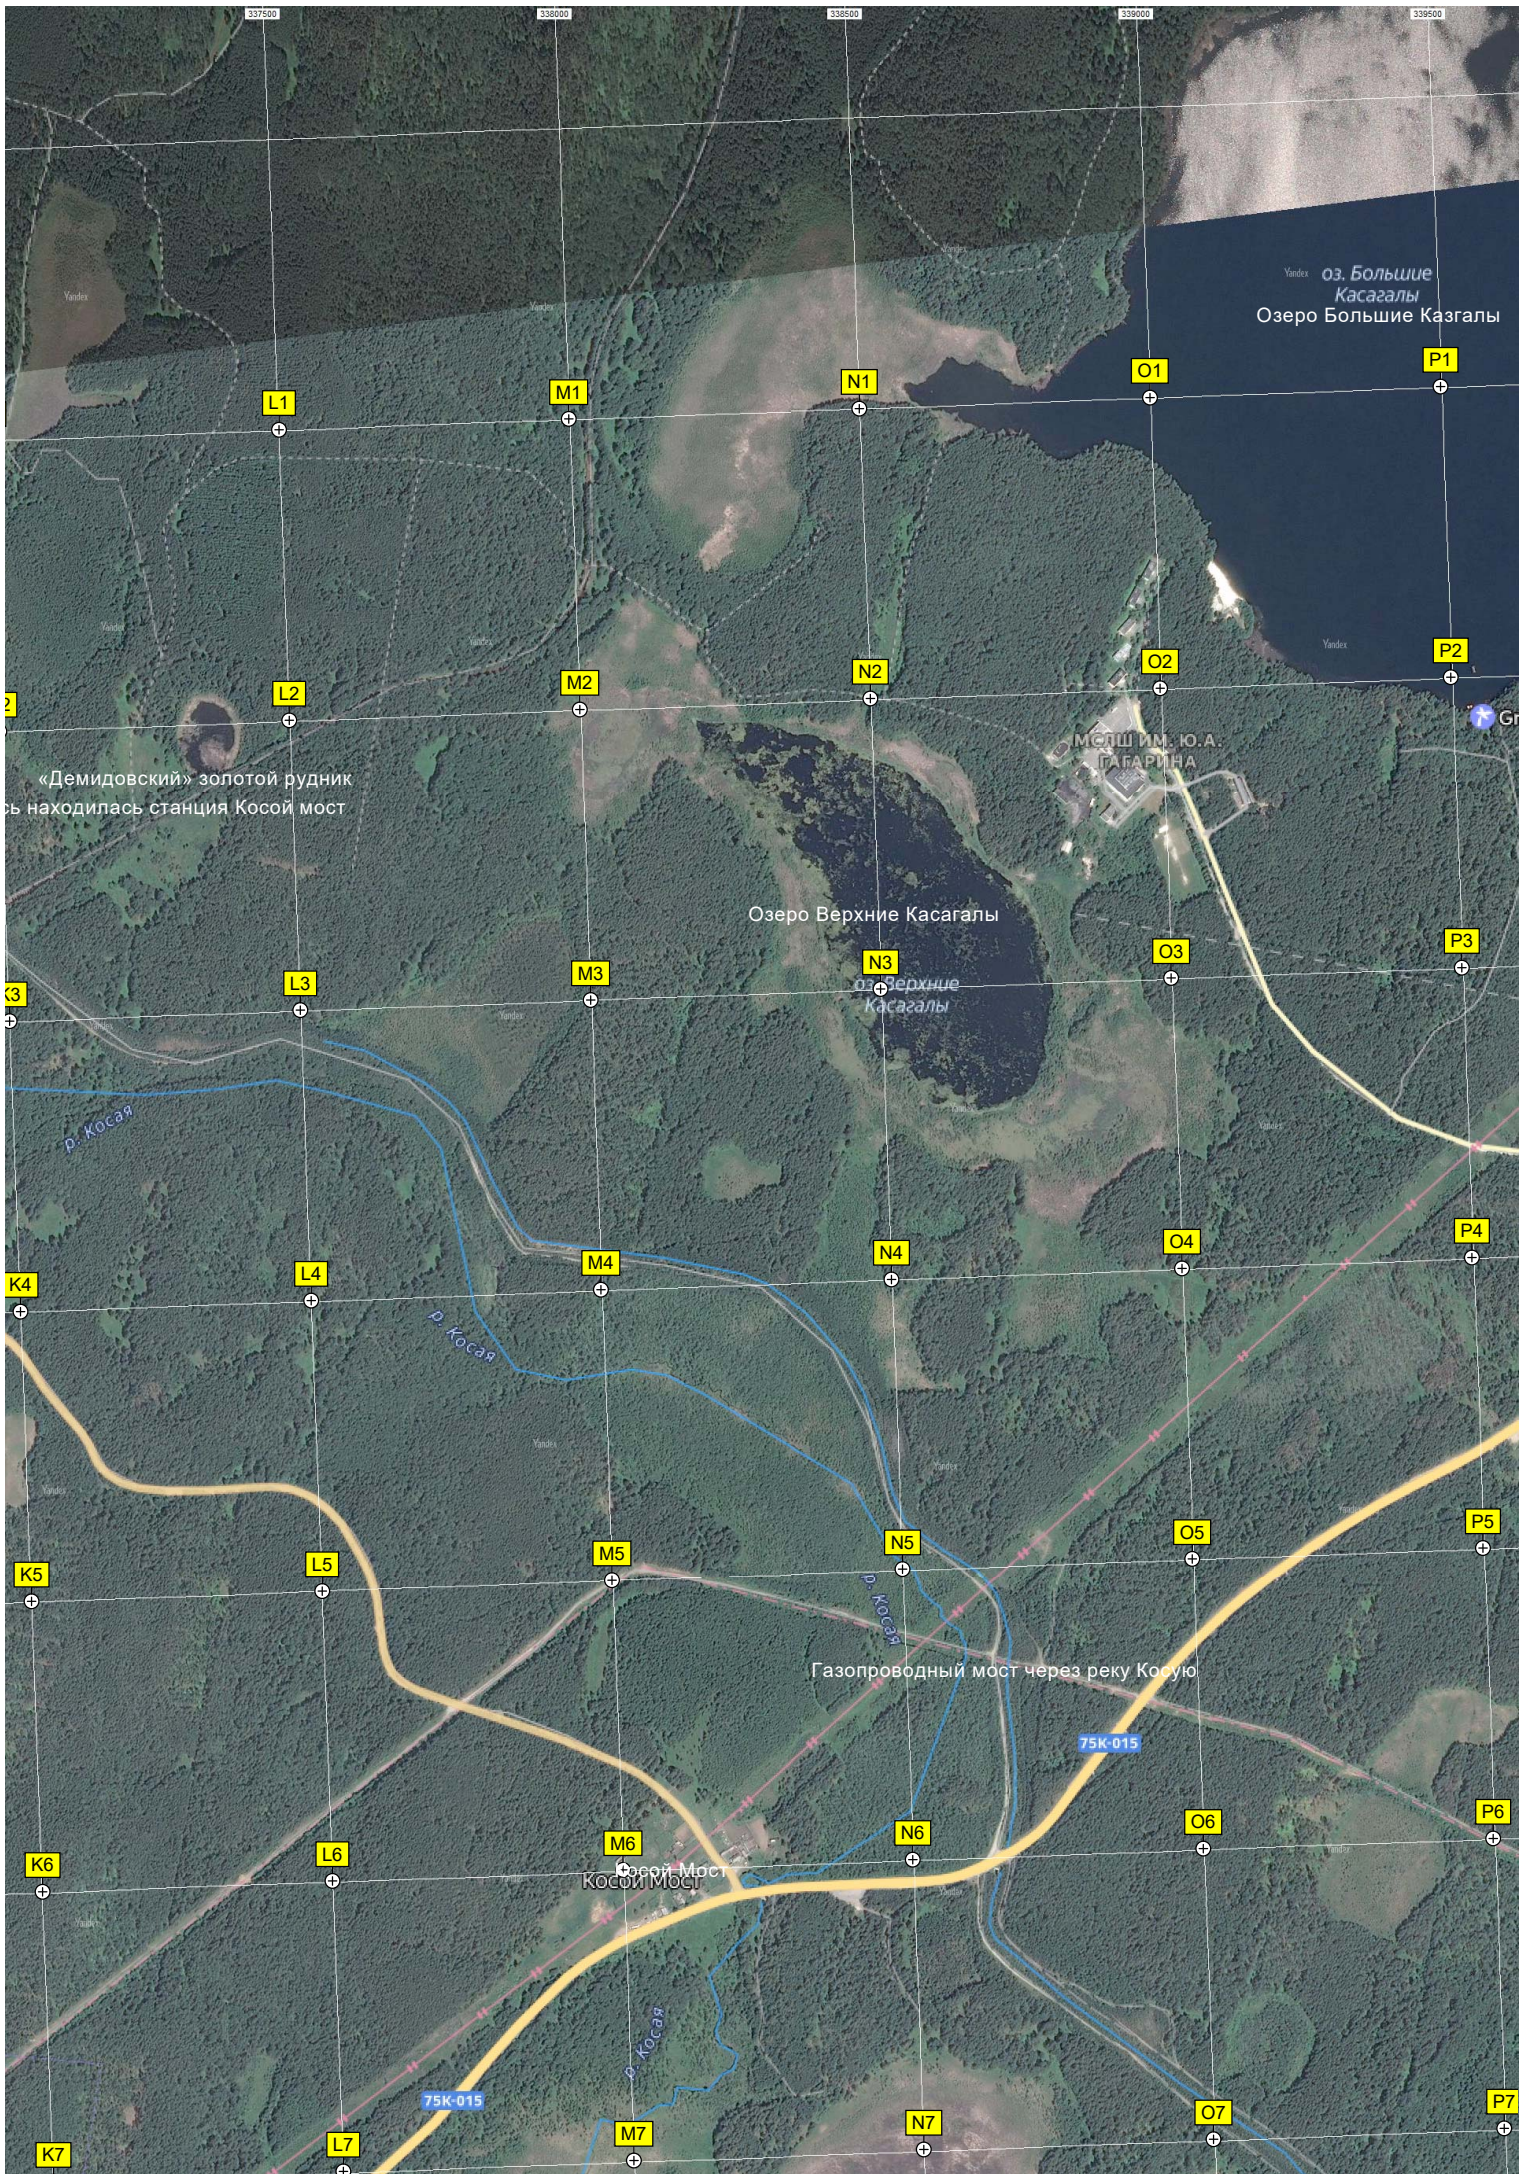

оз. Белое

Озеро Белое

Белое Озеро

Белое Озеро

Автомобильный мост через Долгобородский канал

Место расположения бывшего разъезда 18 километр

Долгобородский канал

р. Косая

р. Косая

оз. Светлое

о Светлое

Озёра Светленькие  
озера  
Светленькие

75K-015

Долгобродский канал

Долгобродский канал

р. Черемшанка

Малое собачье озеро. из озера вытекает речка которая через 20 метров уходит под гору

Собачьё озеро

Озеро Елена

Долгобродский канал

75K-015

овая жила (Копь солнечного нефелина)

K23

L23