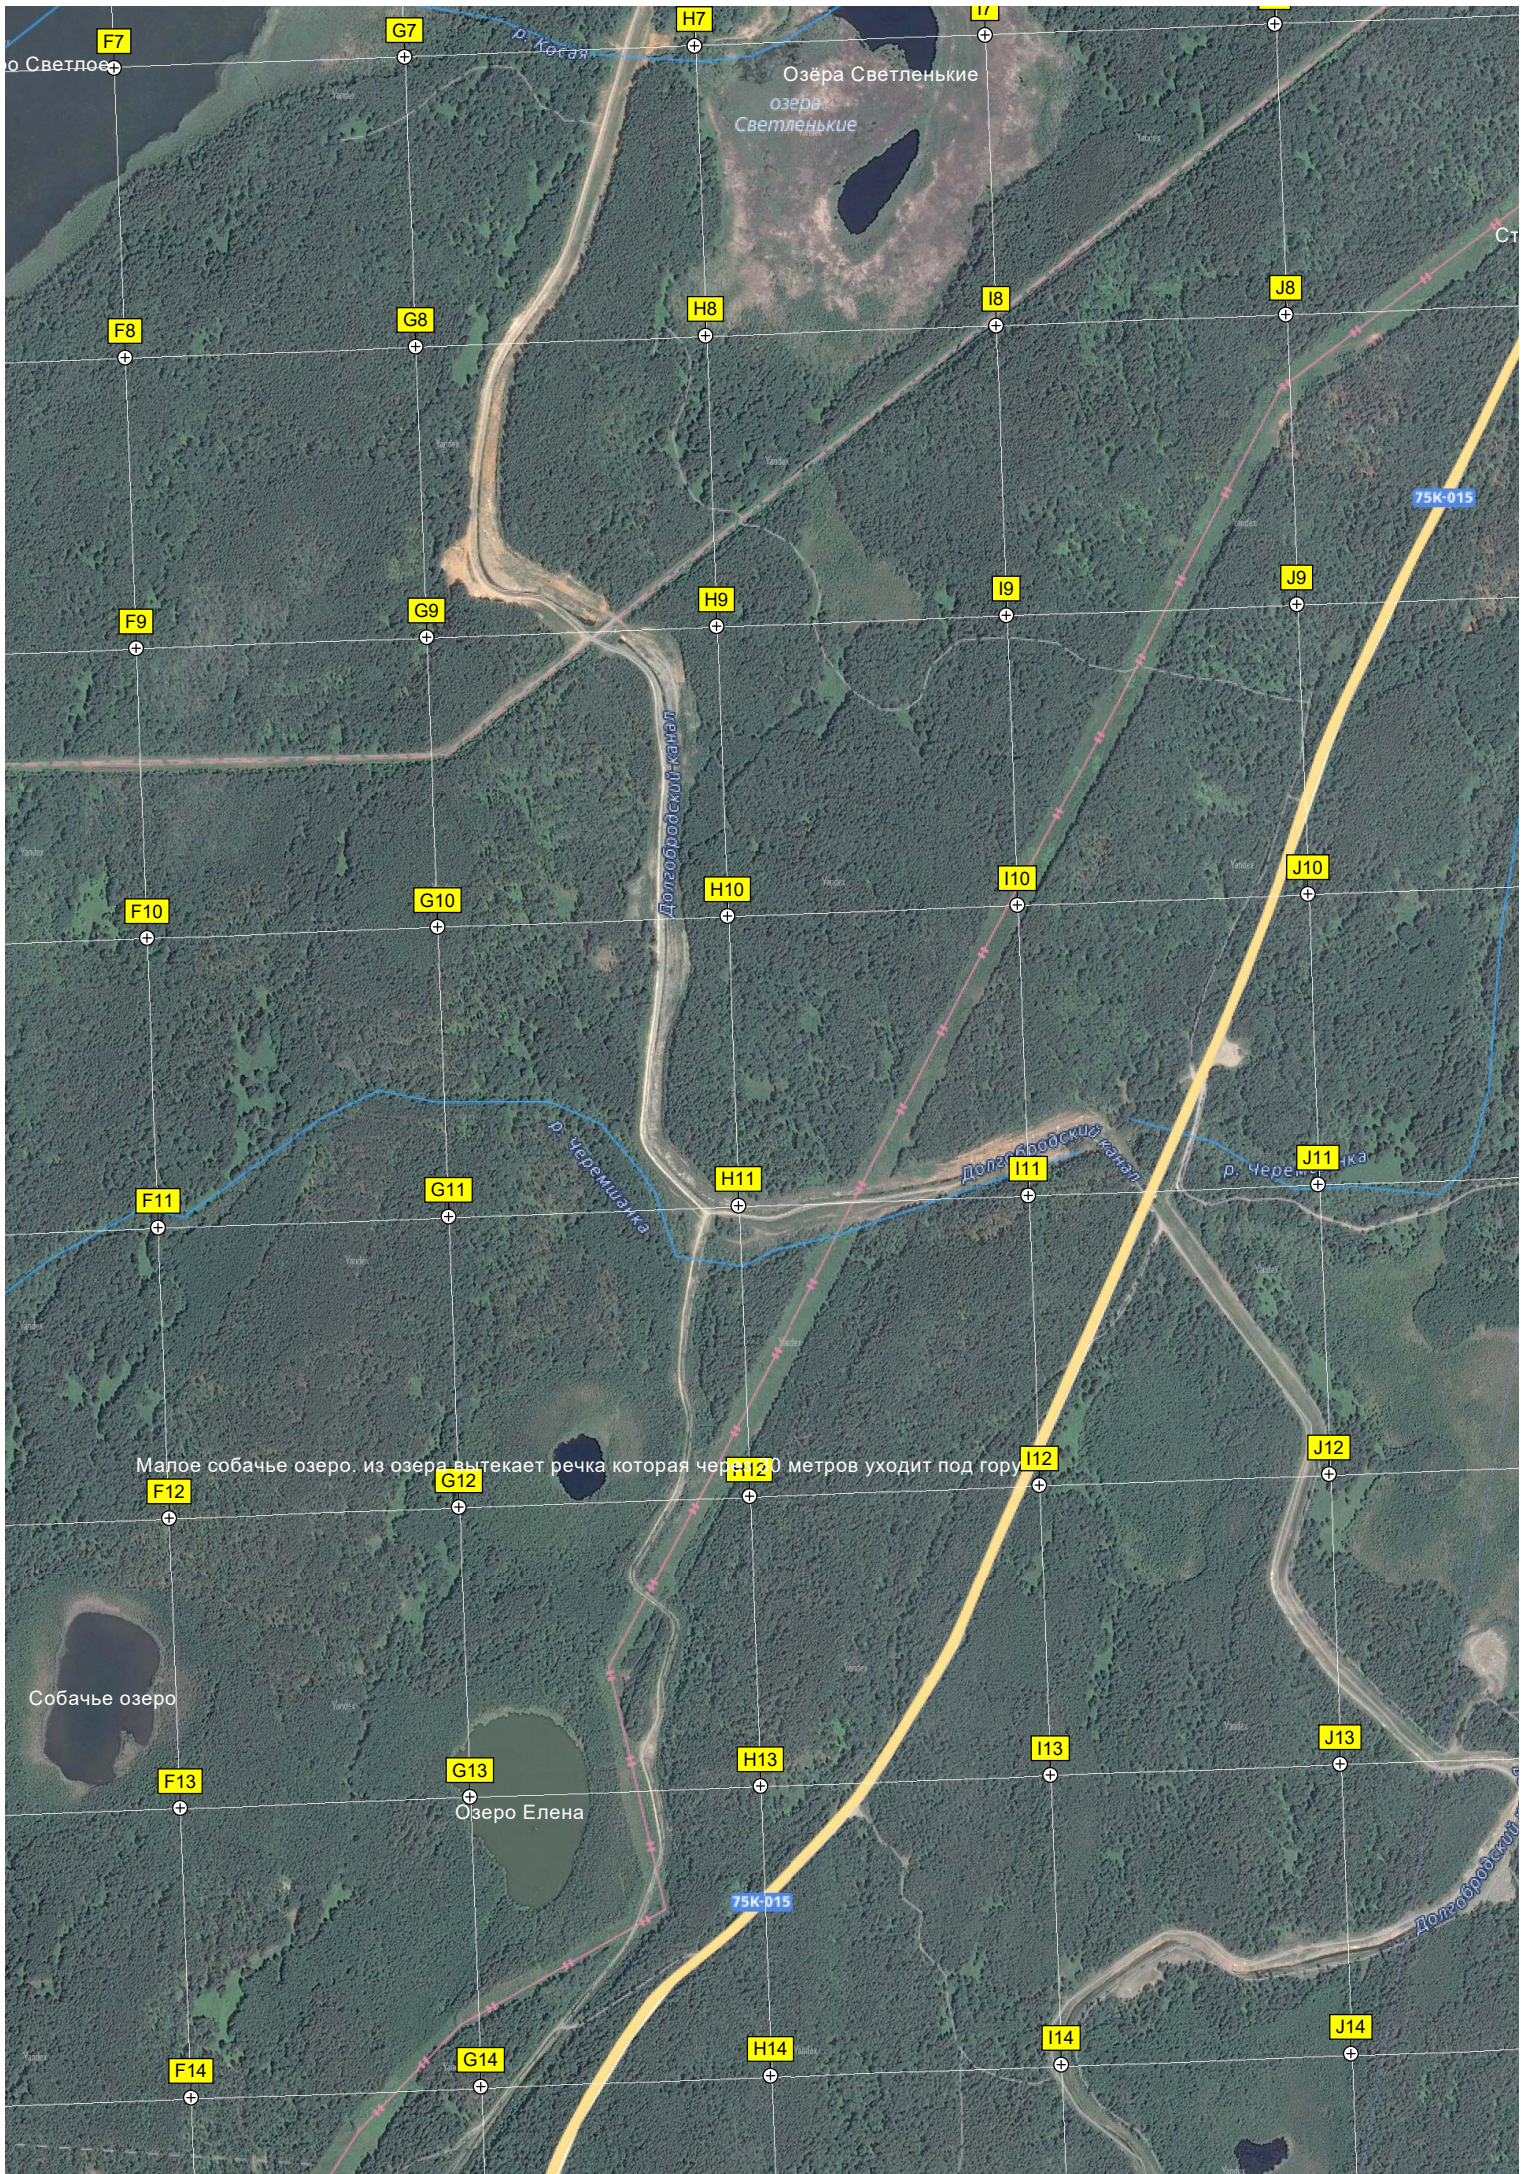

оз. Белое

Озеро Белое

Белое Озеро

Белое Озеро

Автомобильный мост через Долгобородский канал

Место расположения бывшего разъезда 18 километр

Долгобородский канал

р. Косая

р. Косая

оз. Светлое

о Светлое

Озёра Светленькие  
озера  
Светленькие

75K-015

Долгобродский канал

Долгобродский канал

р. Черемшанка

Малое собачье озеро. из озера вытекает речка которая через 20 метров уходит под гору

Собачьё озеро

Озеро Елена

Долгобродский канал

75K-015

овая жила (Копь солнечного нефелина)

K23

L23