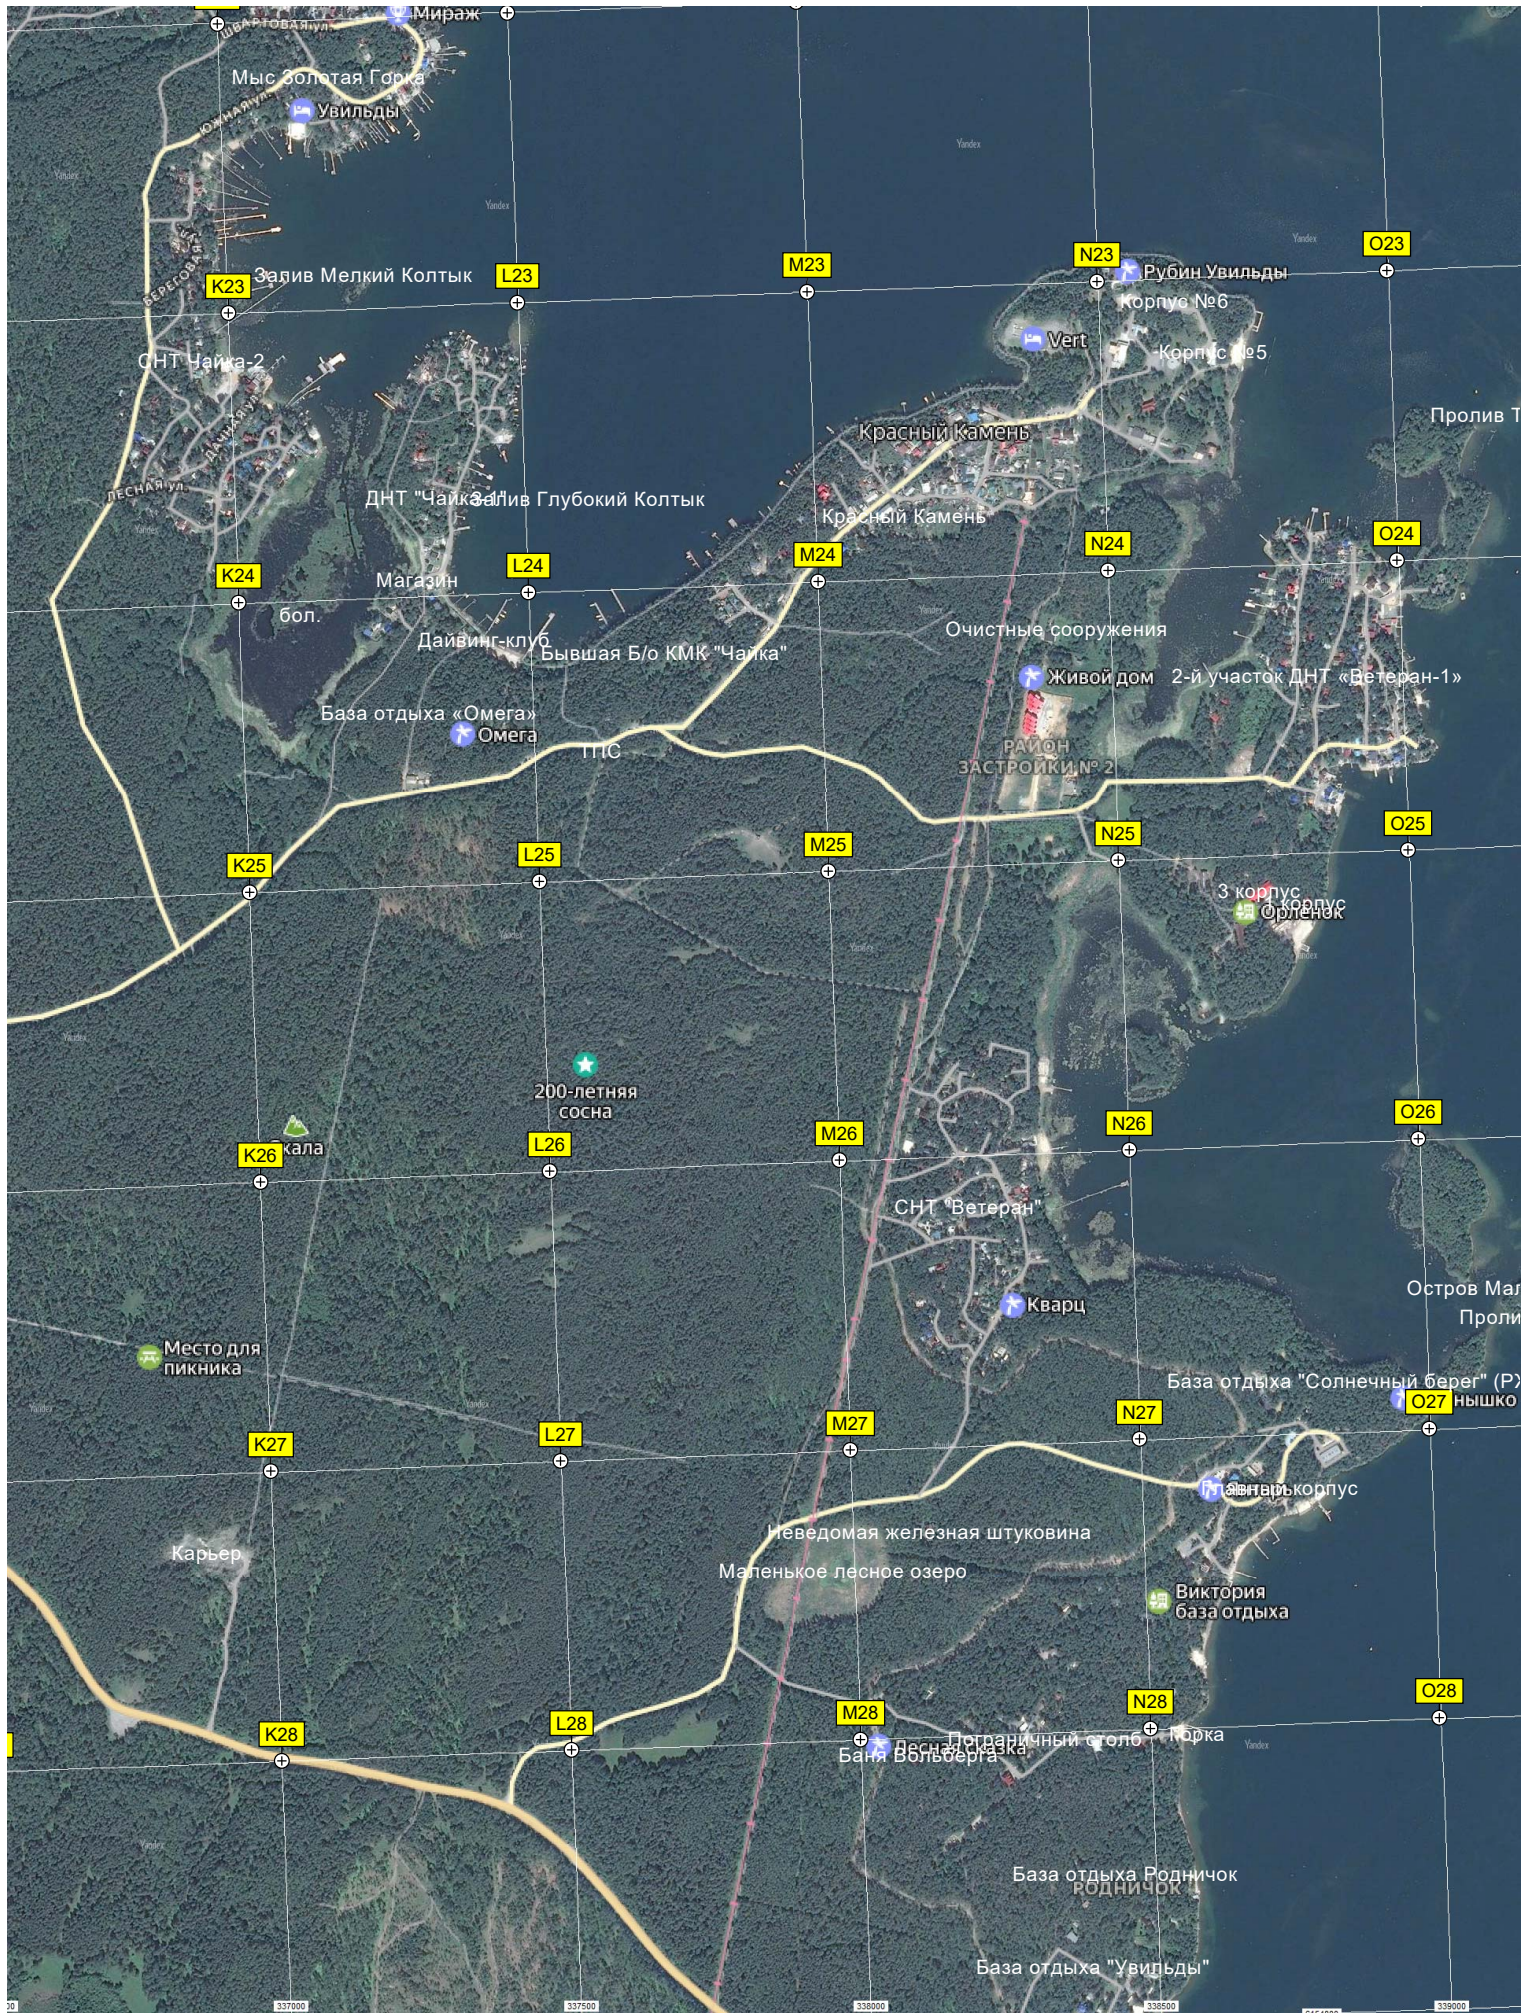

оз. Белое

Озеро Белое

Белое Озеро

Белое Озеро

Автомобильный мост через Долгобородский канал

Место расположения бывшего разъезда 18 километр

Долгобородский канал

р. Косая

р. Косая

оз. Светлое

о Светлое

Озёра Светленькие  
озера  
Светленькие

75K-015

Долгобродский канал

Долгобродский канал

р. Черемшанка

Малое собачье озеро. из озера вытекает речка которая через 20 метров уходит под гору

Собачьё озеро

Озеро Елена

Долгобродский канал

75K-015

овая жила (Копь солнечного нефелина)

K23

L23