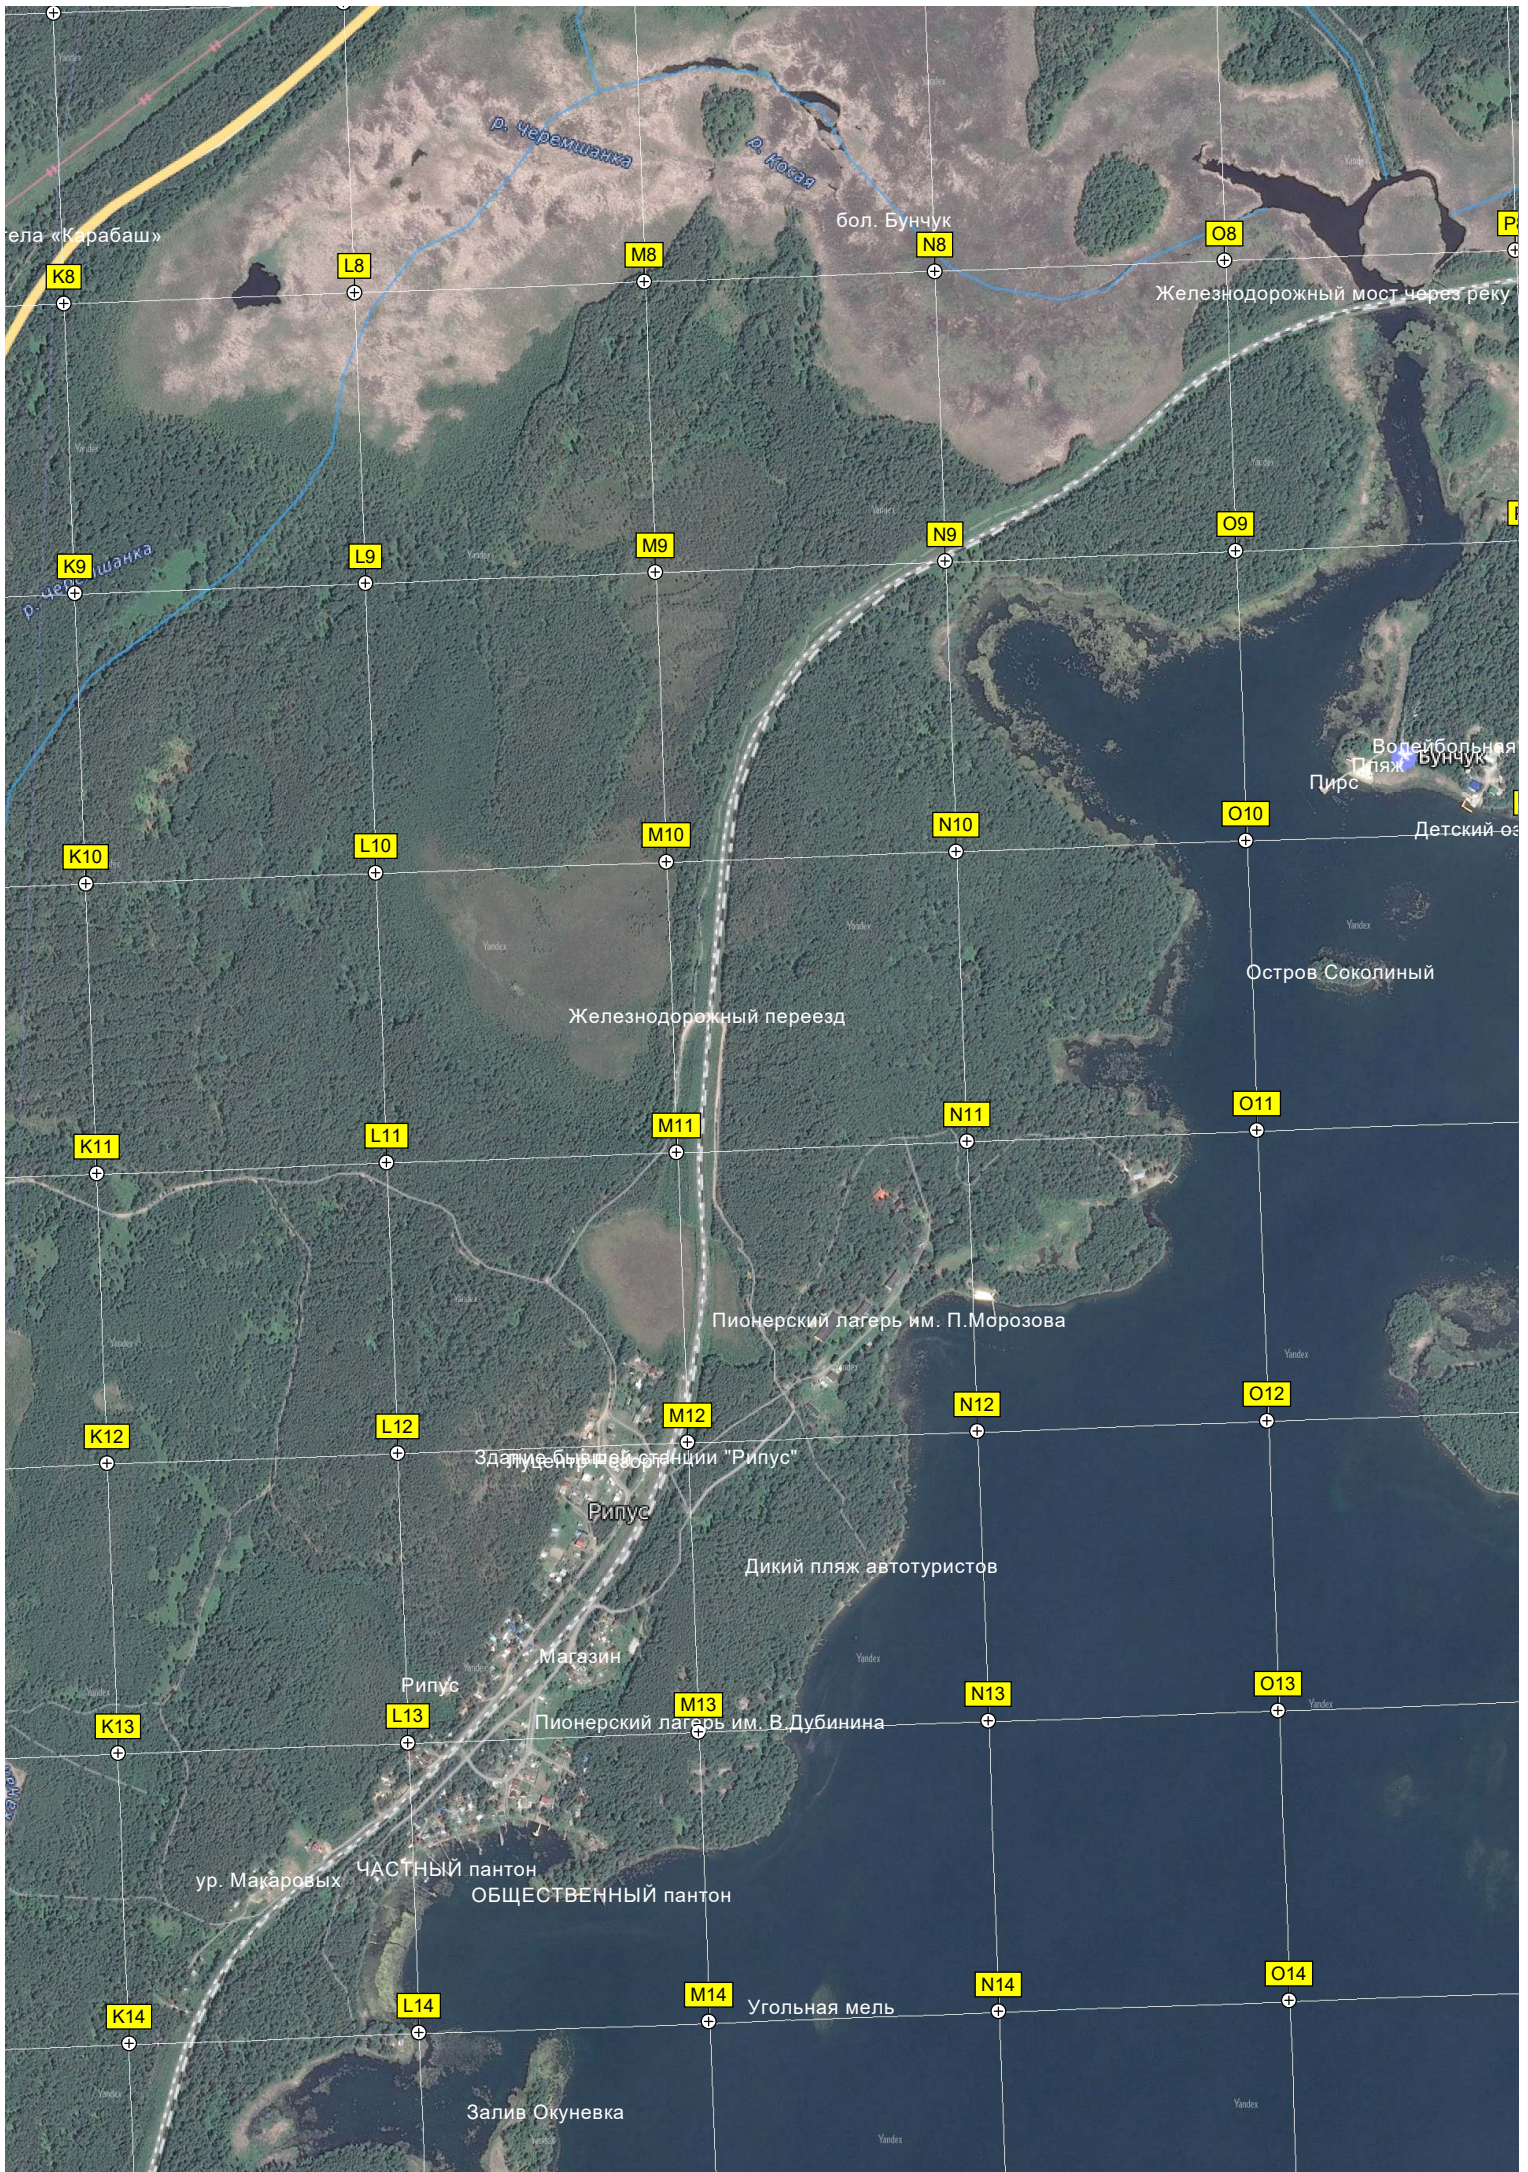

оз. Белое

Озеро Белое

Белое Озеро

Белое Озеро

Автомобильный мост через Долгобородский канал

Место расположения бывшего разъезда 18 километр

Долгобородский канал

р. Косая

р. Косая

оз. Светлое

о Светлое

Озёра Светленькие  
озера  
Светленькие

75K-015

Долгобродский канал

Долгобродский канал

р. Черемшанка

Малое собачье озеро. из озера вытекает речка которая через 20 метров уходит под гору

Собачьё озеро

Озеро Елена

Долгобродский канал

75K-015

овая жила (Копь солнечного нефелина)

K23

L23