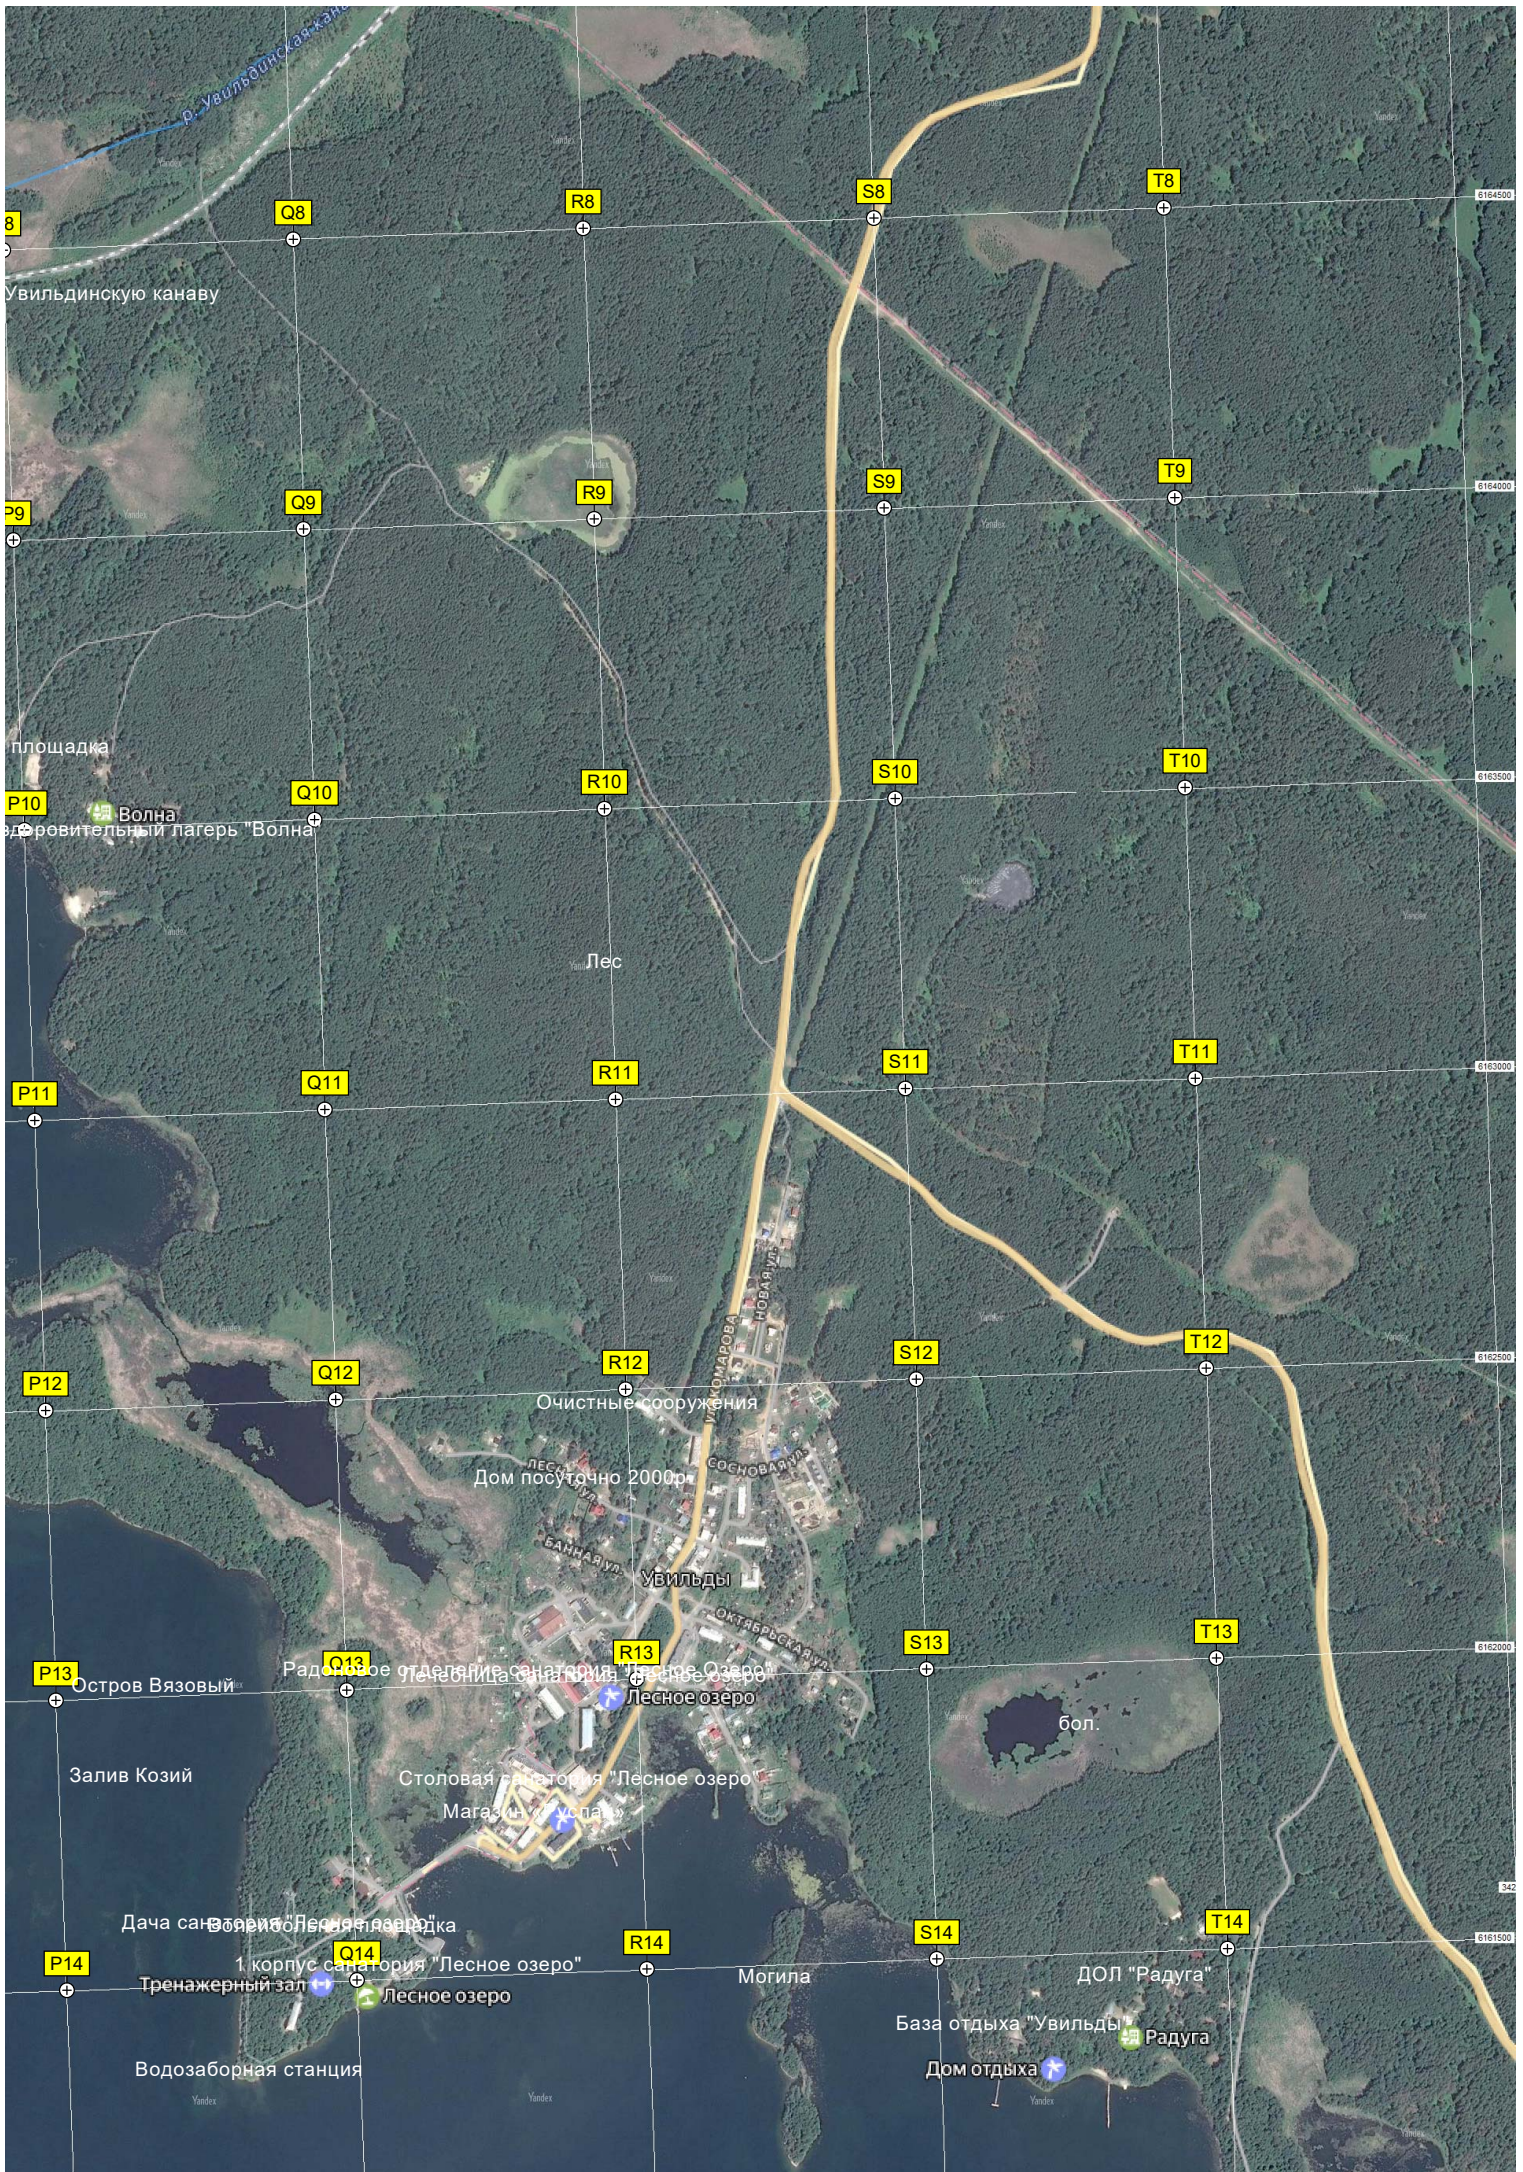

оз. Белое

Озеро Белое

Белое Озеро

Белое Озеро

Автомобильный мост через Долгобородский канал

Место расположения бывшего разъезда 18 километр

Долгобородский канал

р. Косая

р. Косая

оз. Светлое

о Светлое

Озёра Светленькие  
озера  
Светленькие

75K-015

Долгобродский канал

Долгобродский канал

р. Черемшанка

Малое собачье озеро. из озера вытекает речка которая через 20 метров уходит под гору

Собачьё озеро

Озеро Елена

Долгобродский канал

75K-015

овая жила (Копь солнечного нефелина)

K23

L23