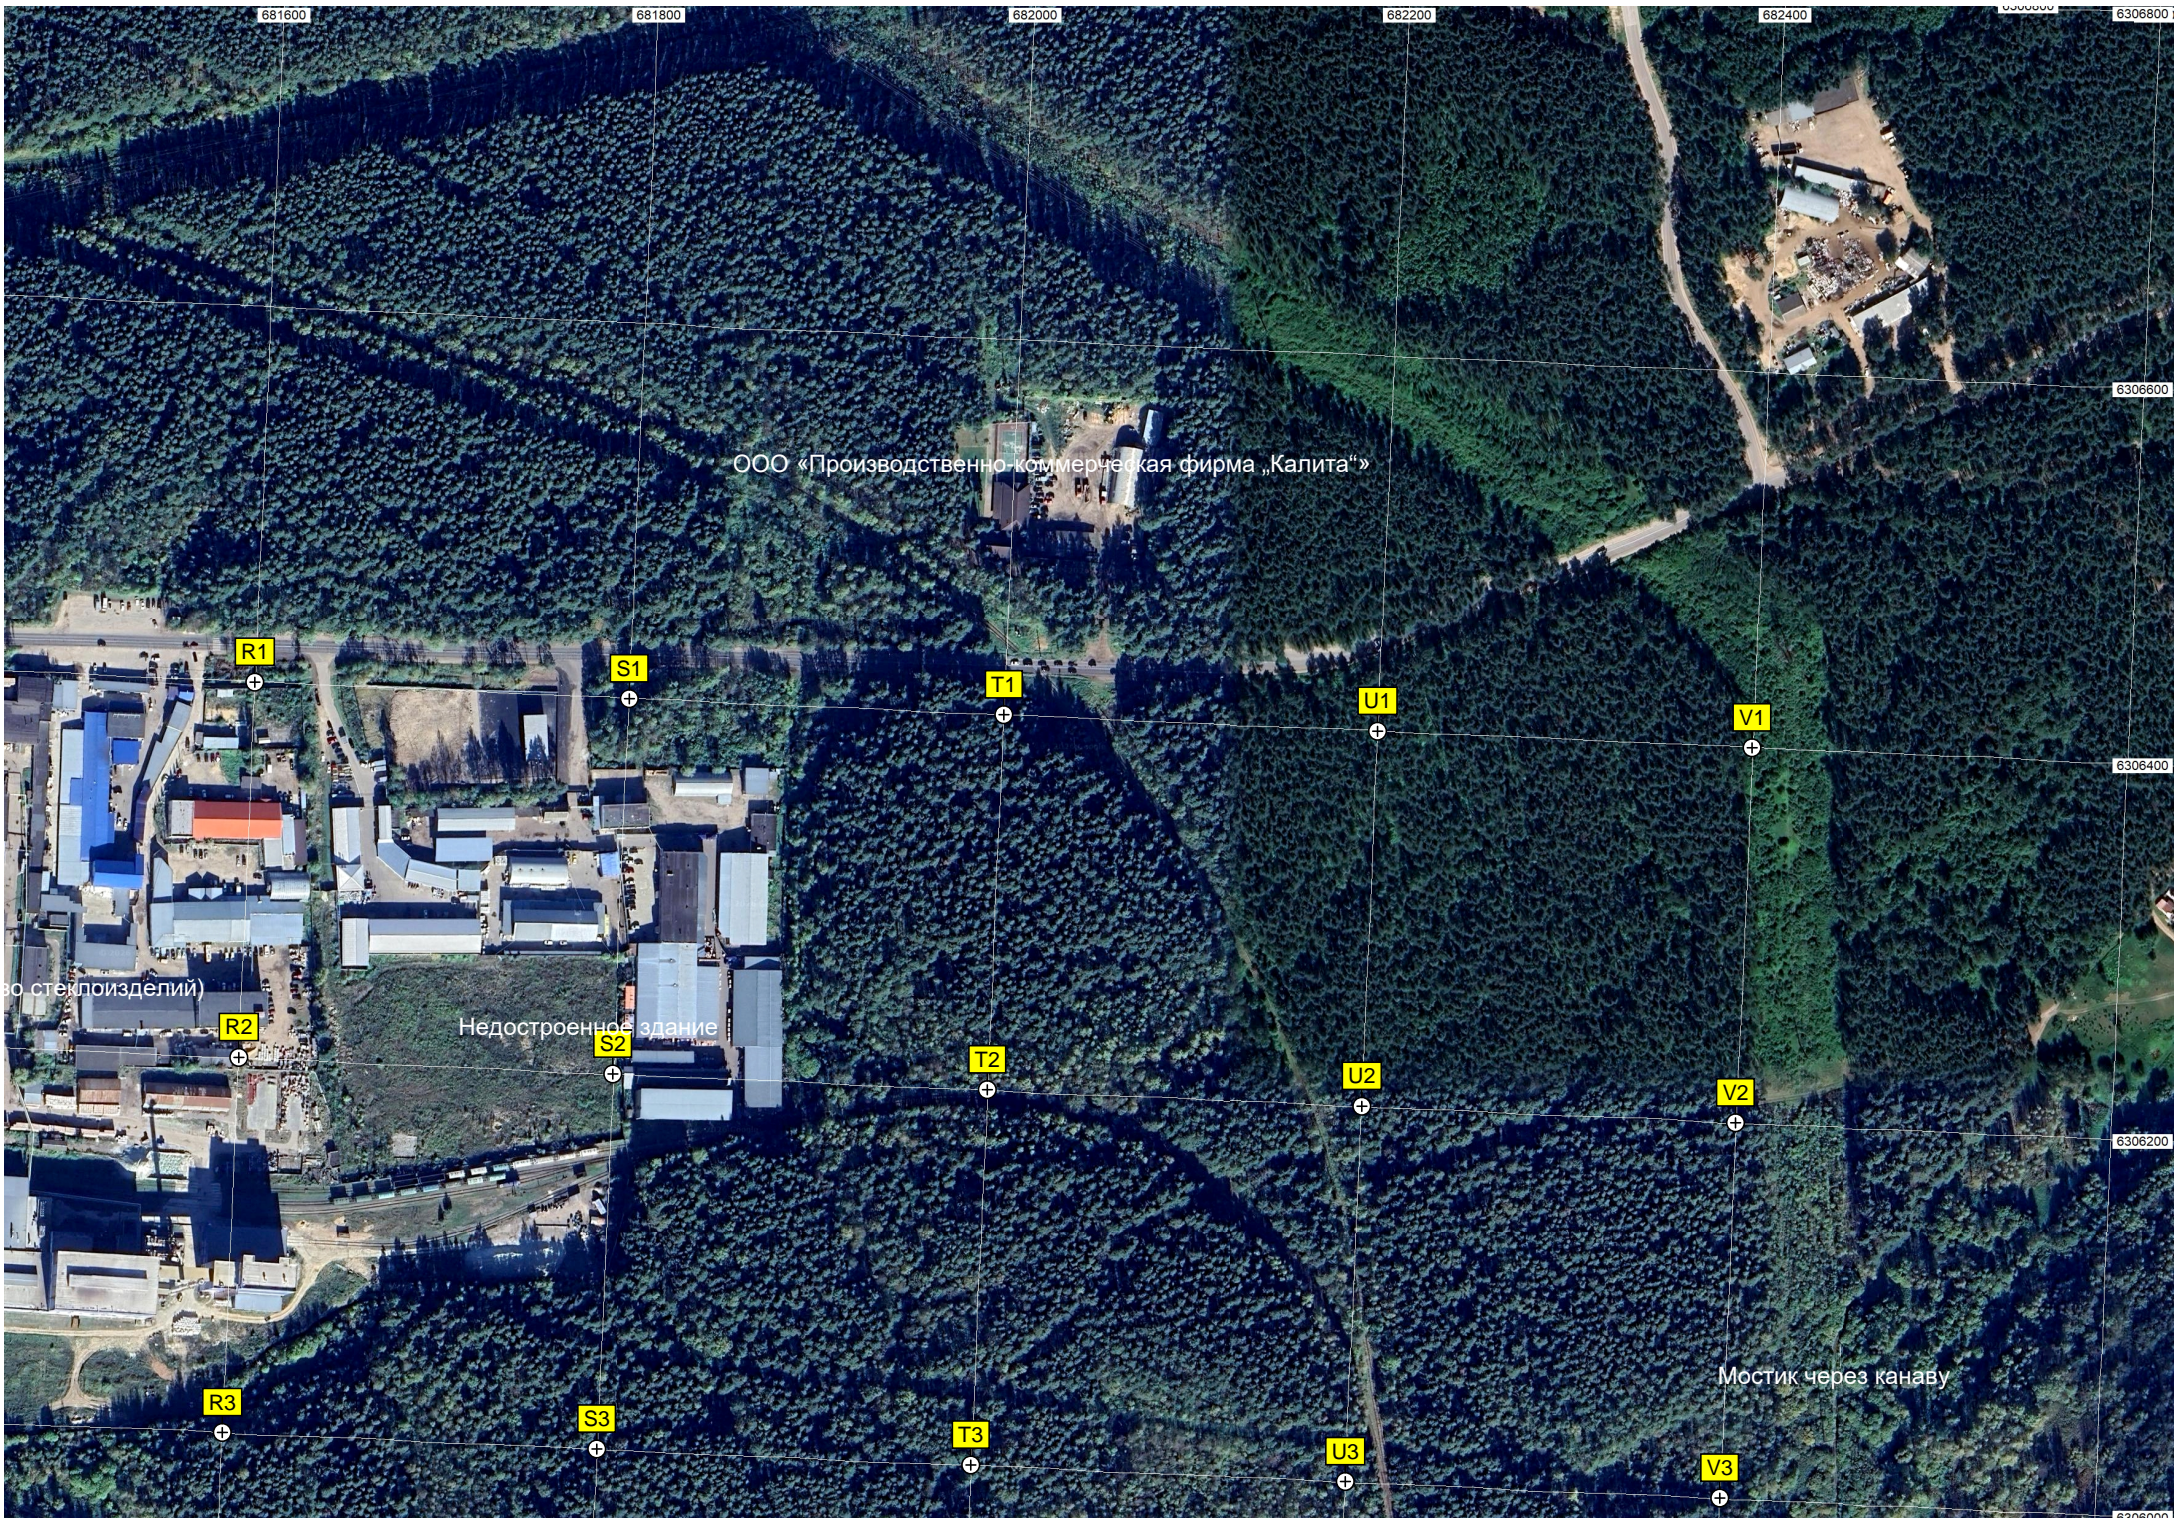

ООО «Производственно-коммерческая фирма „Калита“»

R1

S1

T1

U1

V1

R2

S2

T2

U2

V2

R3

S3

T3

U3

V3

Недостроенное здание

Мостик через канаву

во стеклоизделий)

681600

681800

682000

682200

682400

6306600

6306800

6306600

6306400

6306200

6306000