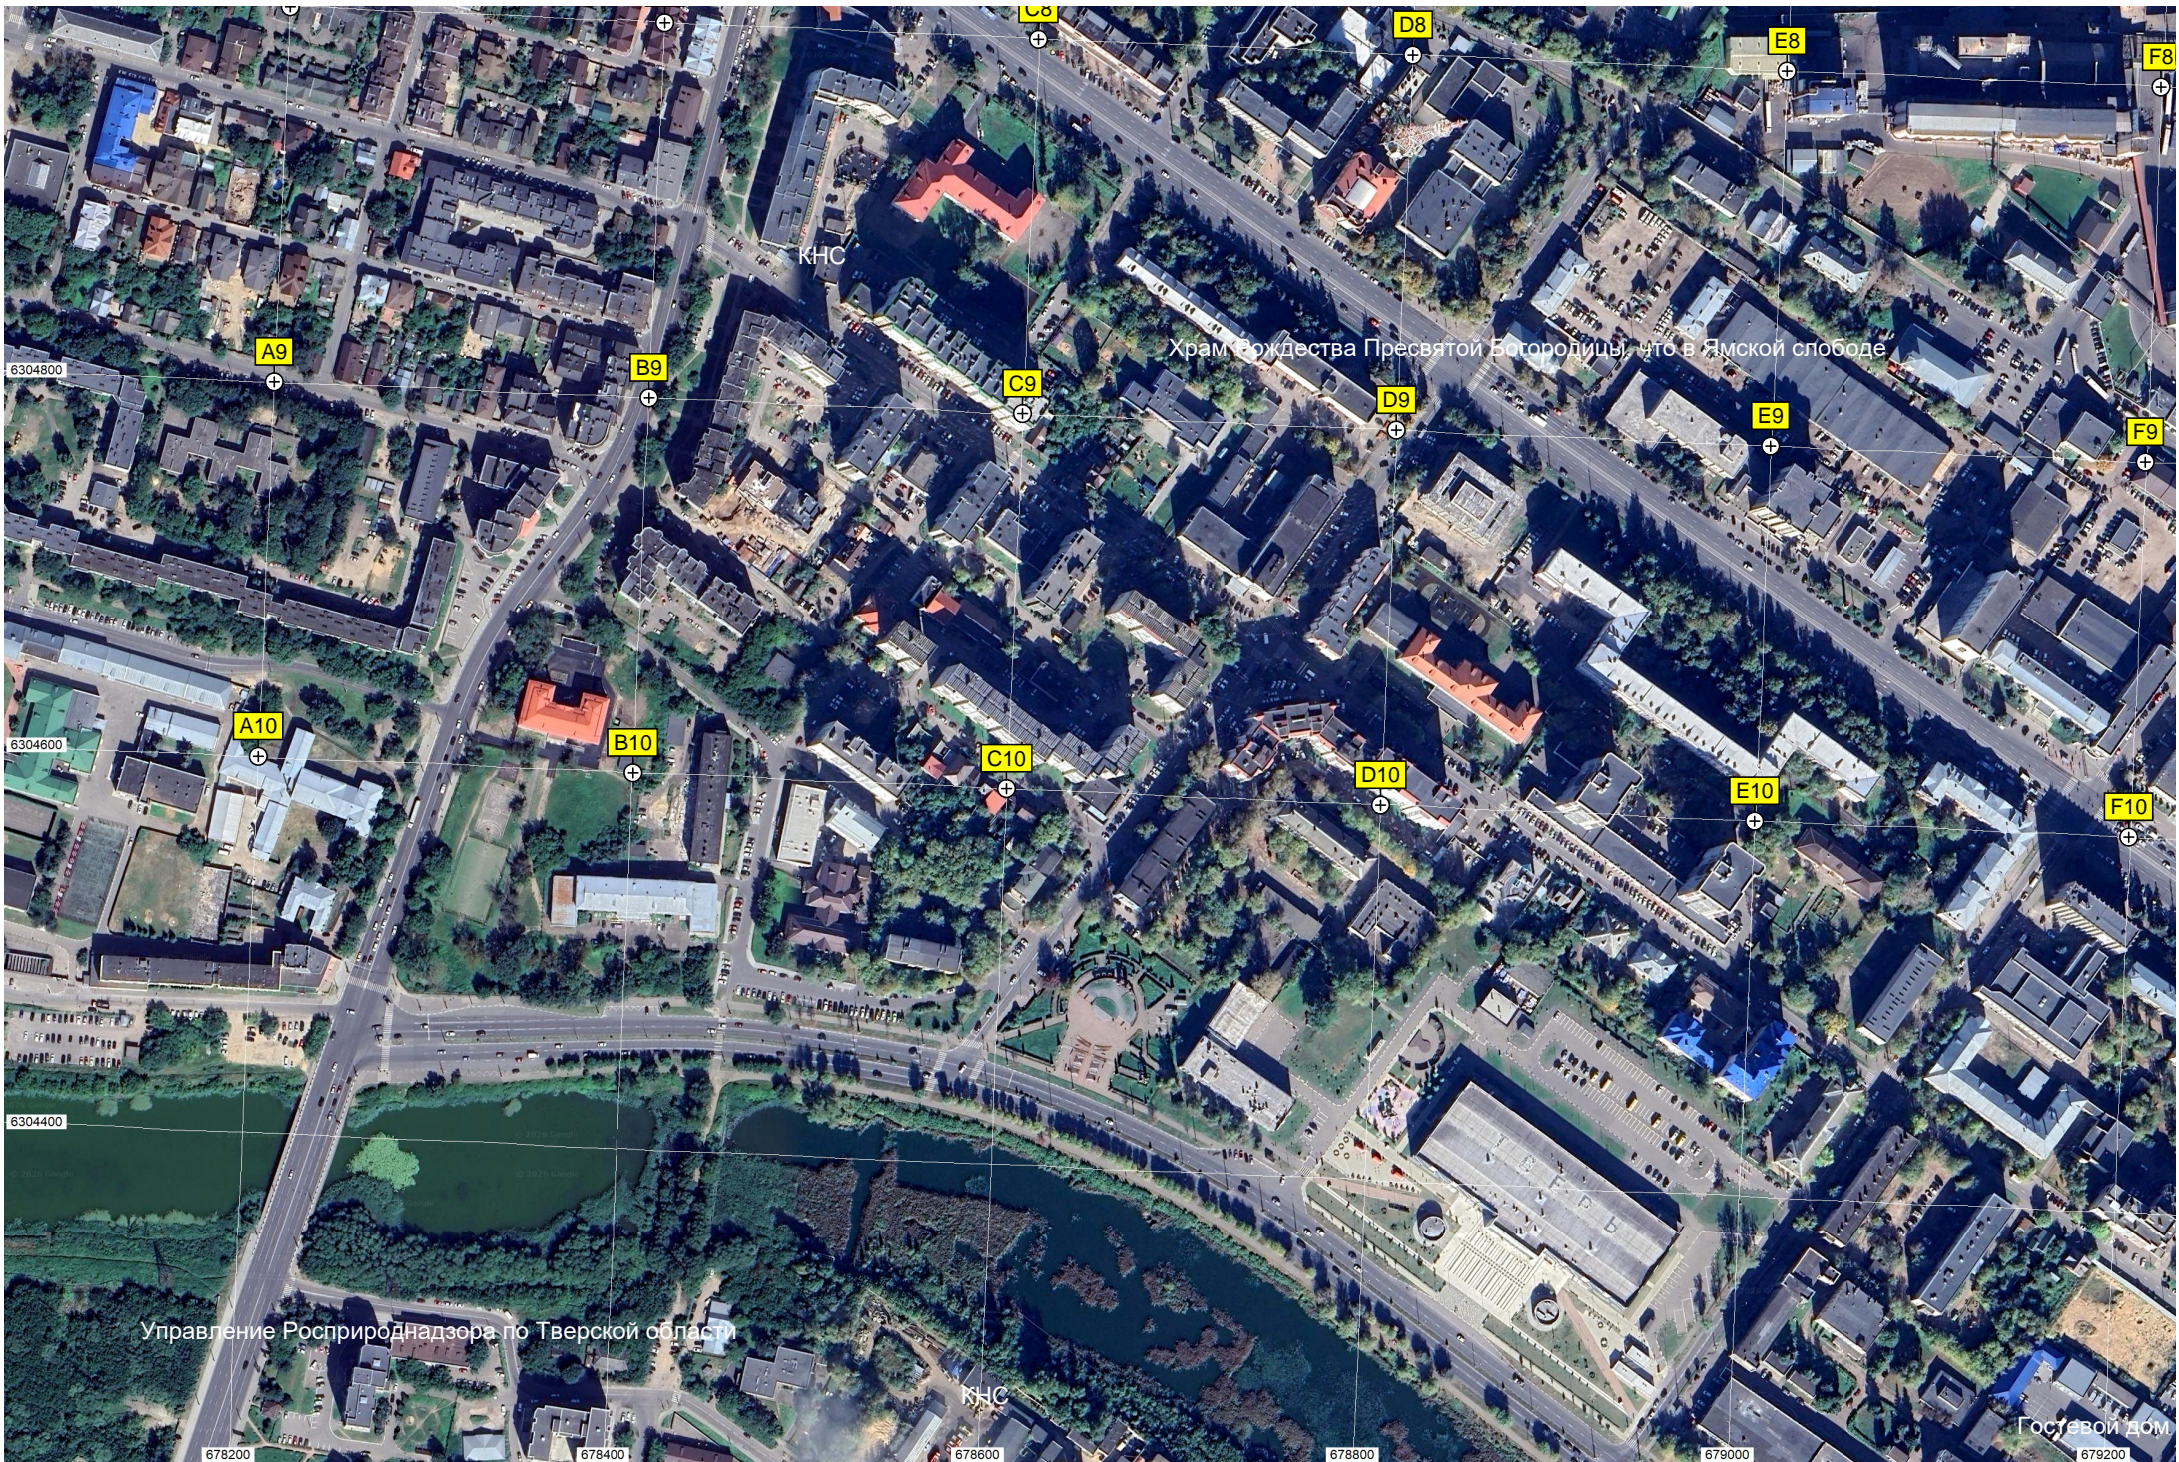

Полузаросший пруд

Труба

6305800

6305600

6305400

6305200

Храм Рождества Пресвятой Богородицы, что в Ямской слободе

Управление Росприроднадзора по Тверской области