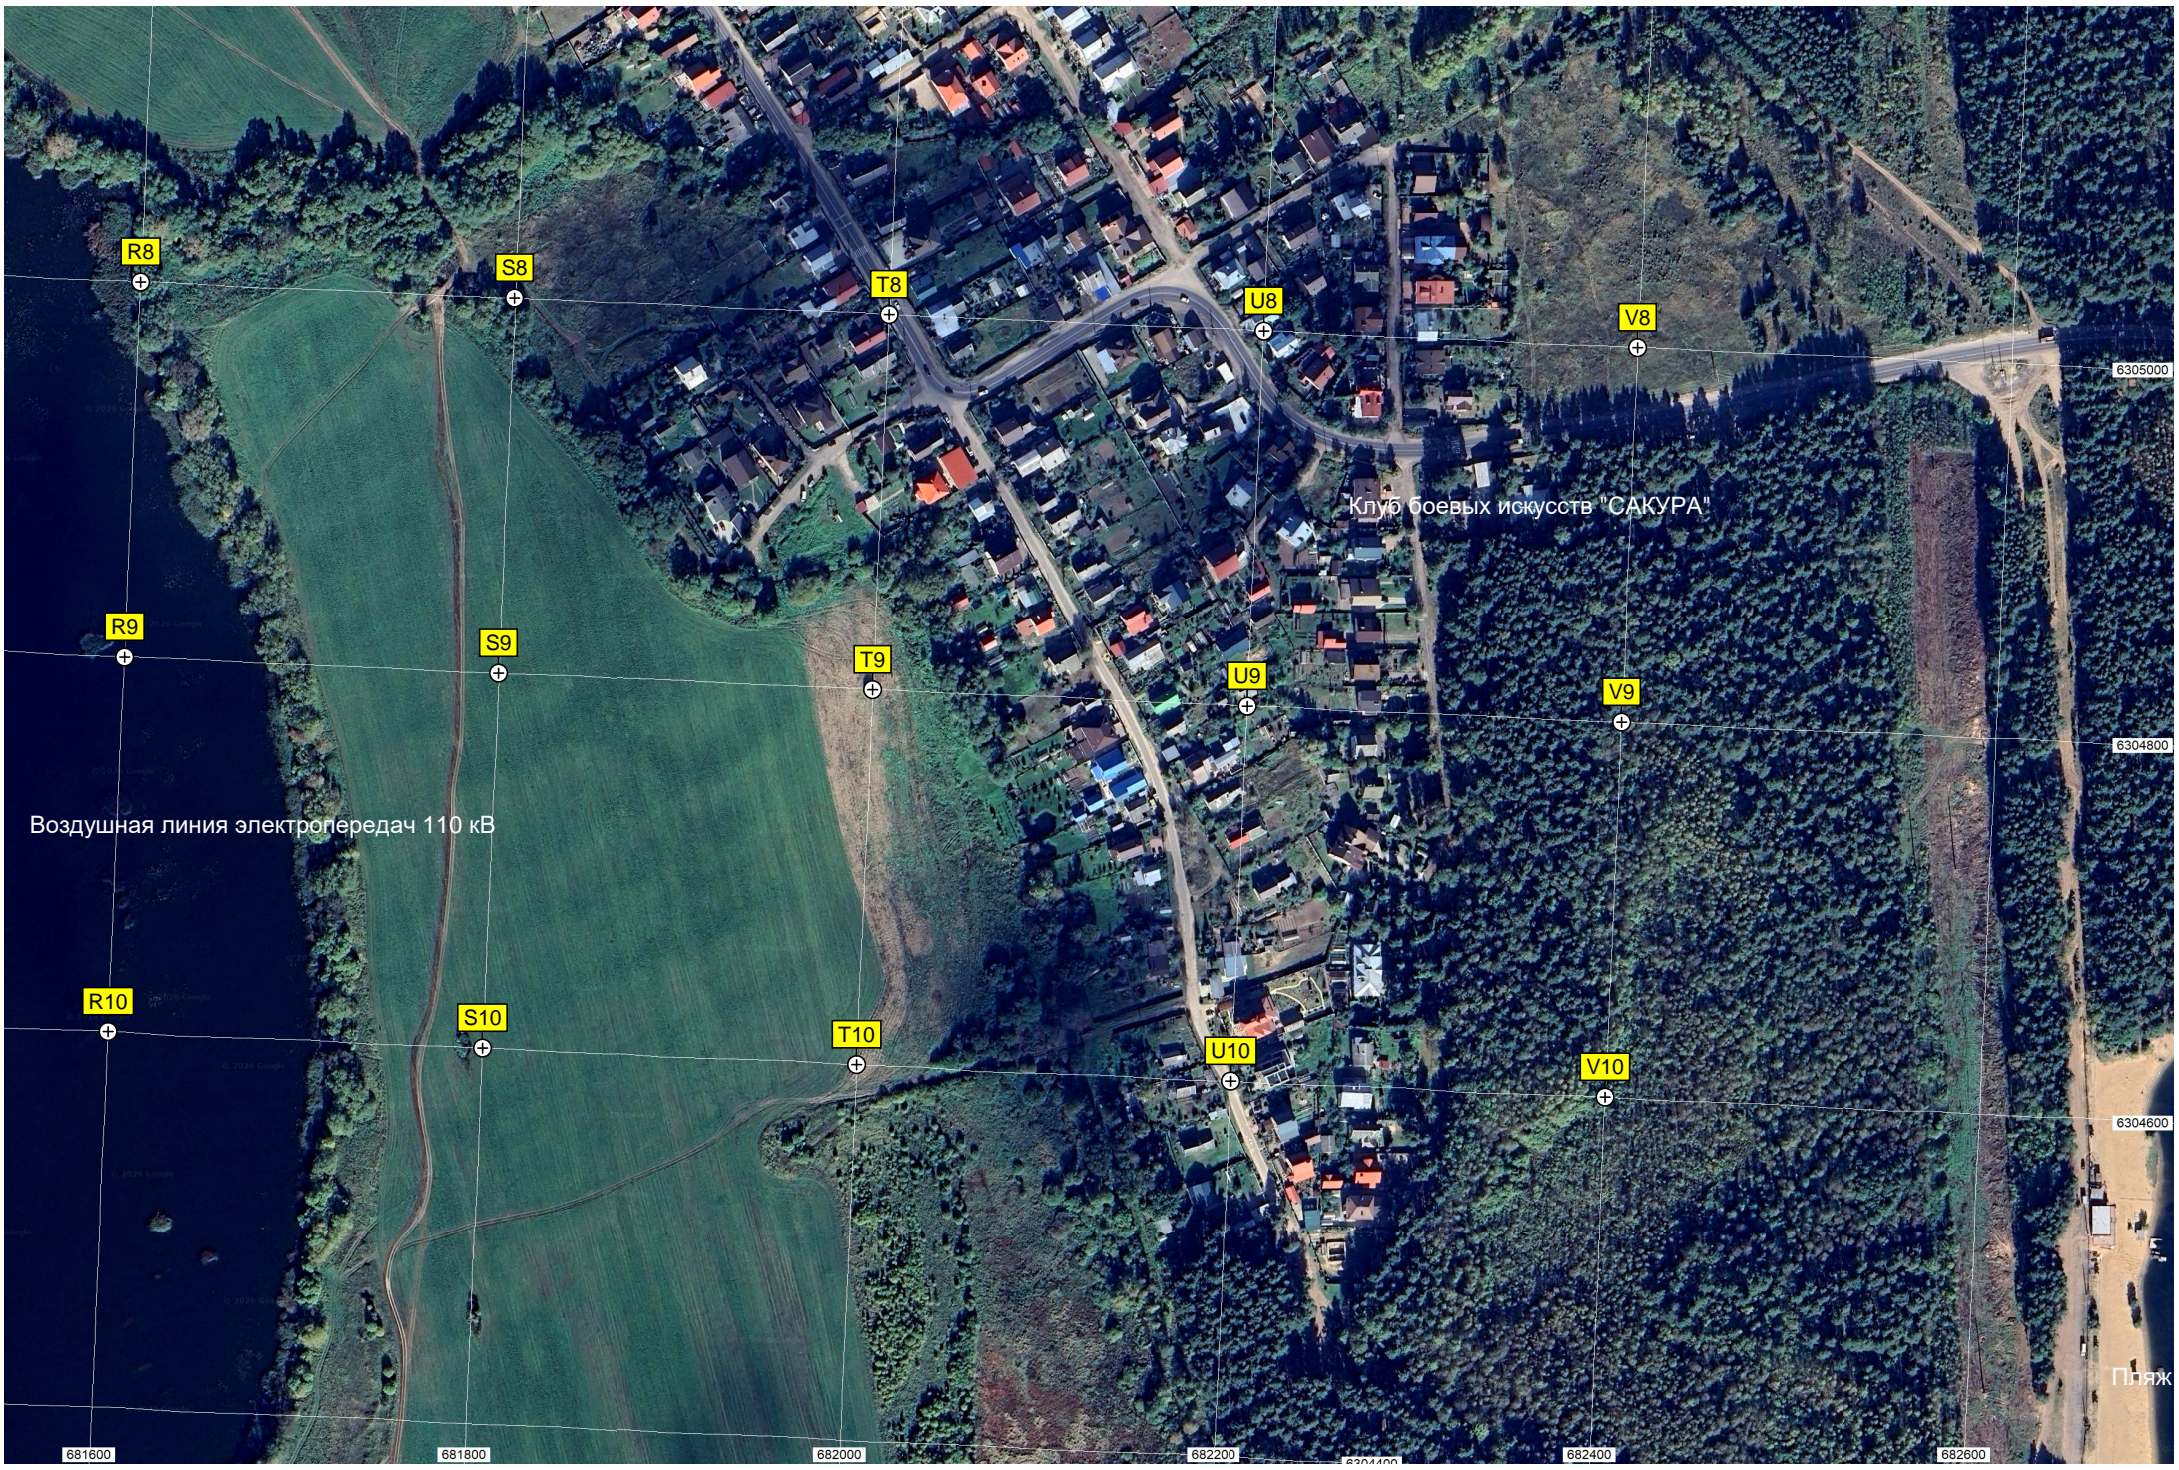

Воздушная линия электропередач 110 кВ

Клуб боевых искусств "САКУРА"

Пляж

681600 681800 682000 682200 682400 682600

6305000
6304800
6304600